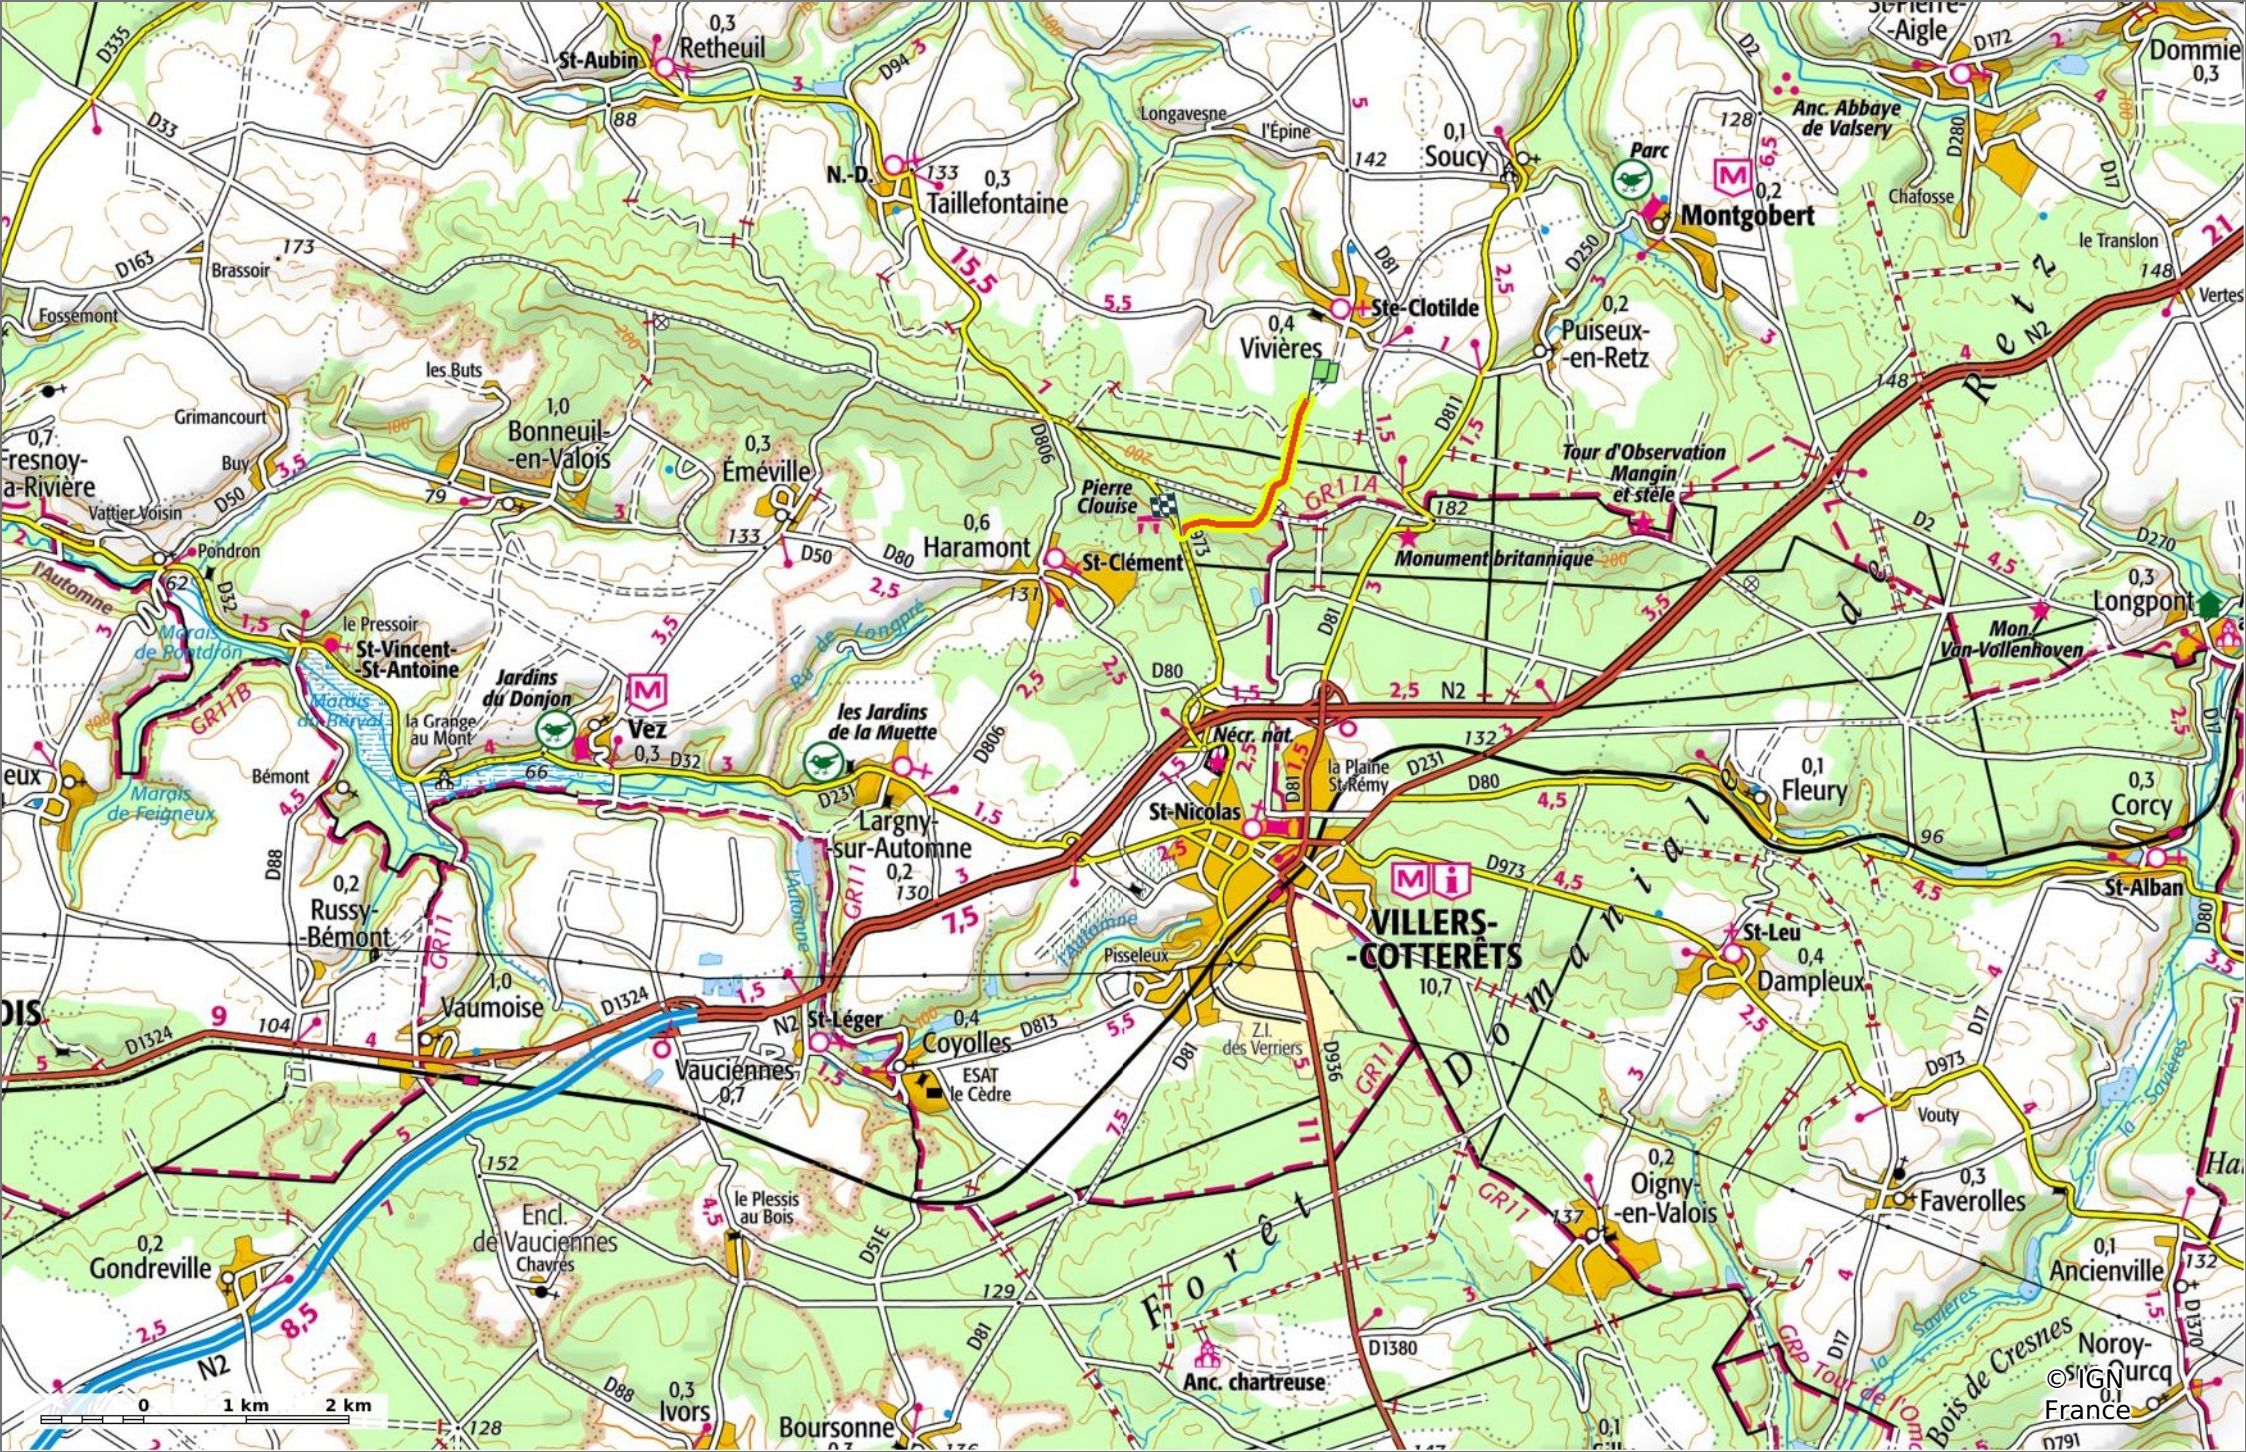

### Pavé de Mazencourt

◊ 2,1 km    ⚓ 168 m    ⚓ 239 m    ⚓ 70 m    ⚓ 29 m

🚶 Marche    Difficulté: Facile en 39min

28/02/2023 - Par JeanLucA4

GET IT ON Google Play    Download on the App Store

**Pavé de Mazencourt**

📏 2,1 km
📏 168 m
📏 239 m
📏 70 m
📏 29 m

🚶 Marche
Difficulté: Facile en 39min

28/02/2023 - Par JeanLuca4

GET IT ON Google Play

### Pavé de Mazencourt

📏 2,1 km
🏔️ 168 m
📈 239 m
📏 70 m
📏 29 m

🚶 Marche
Difficulté: Facile en 39min

28/02/2023 - Par JeanLucA4

© IGN France