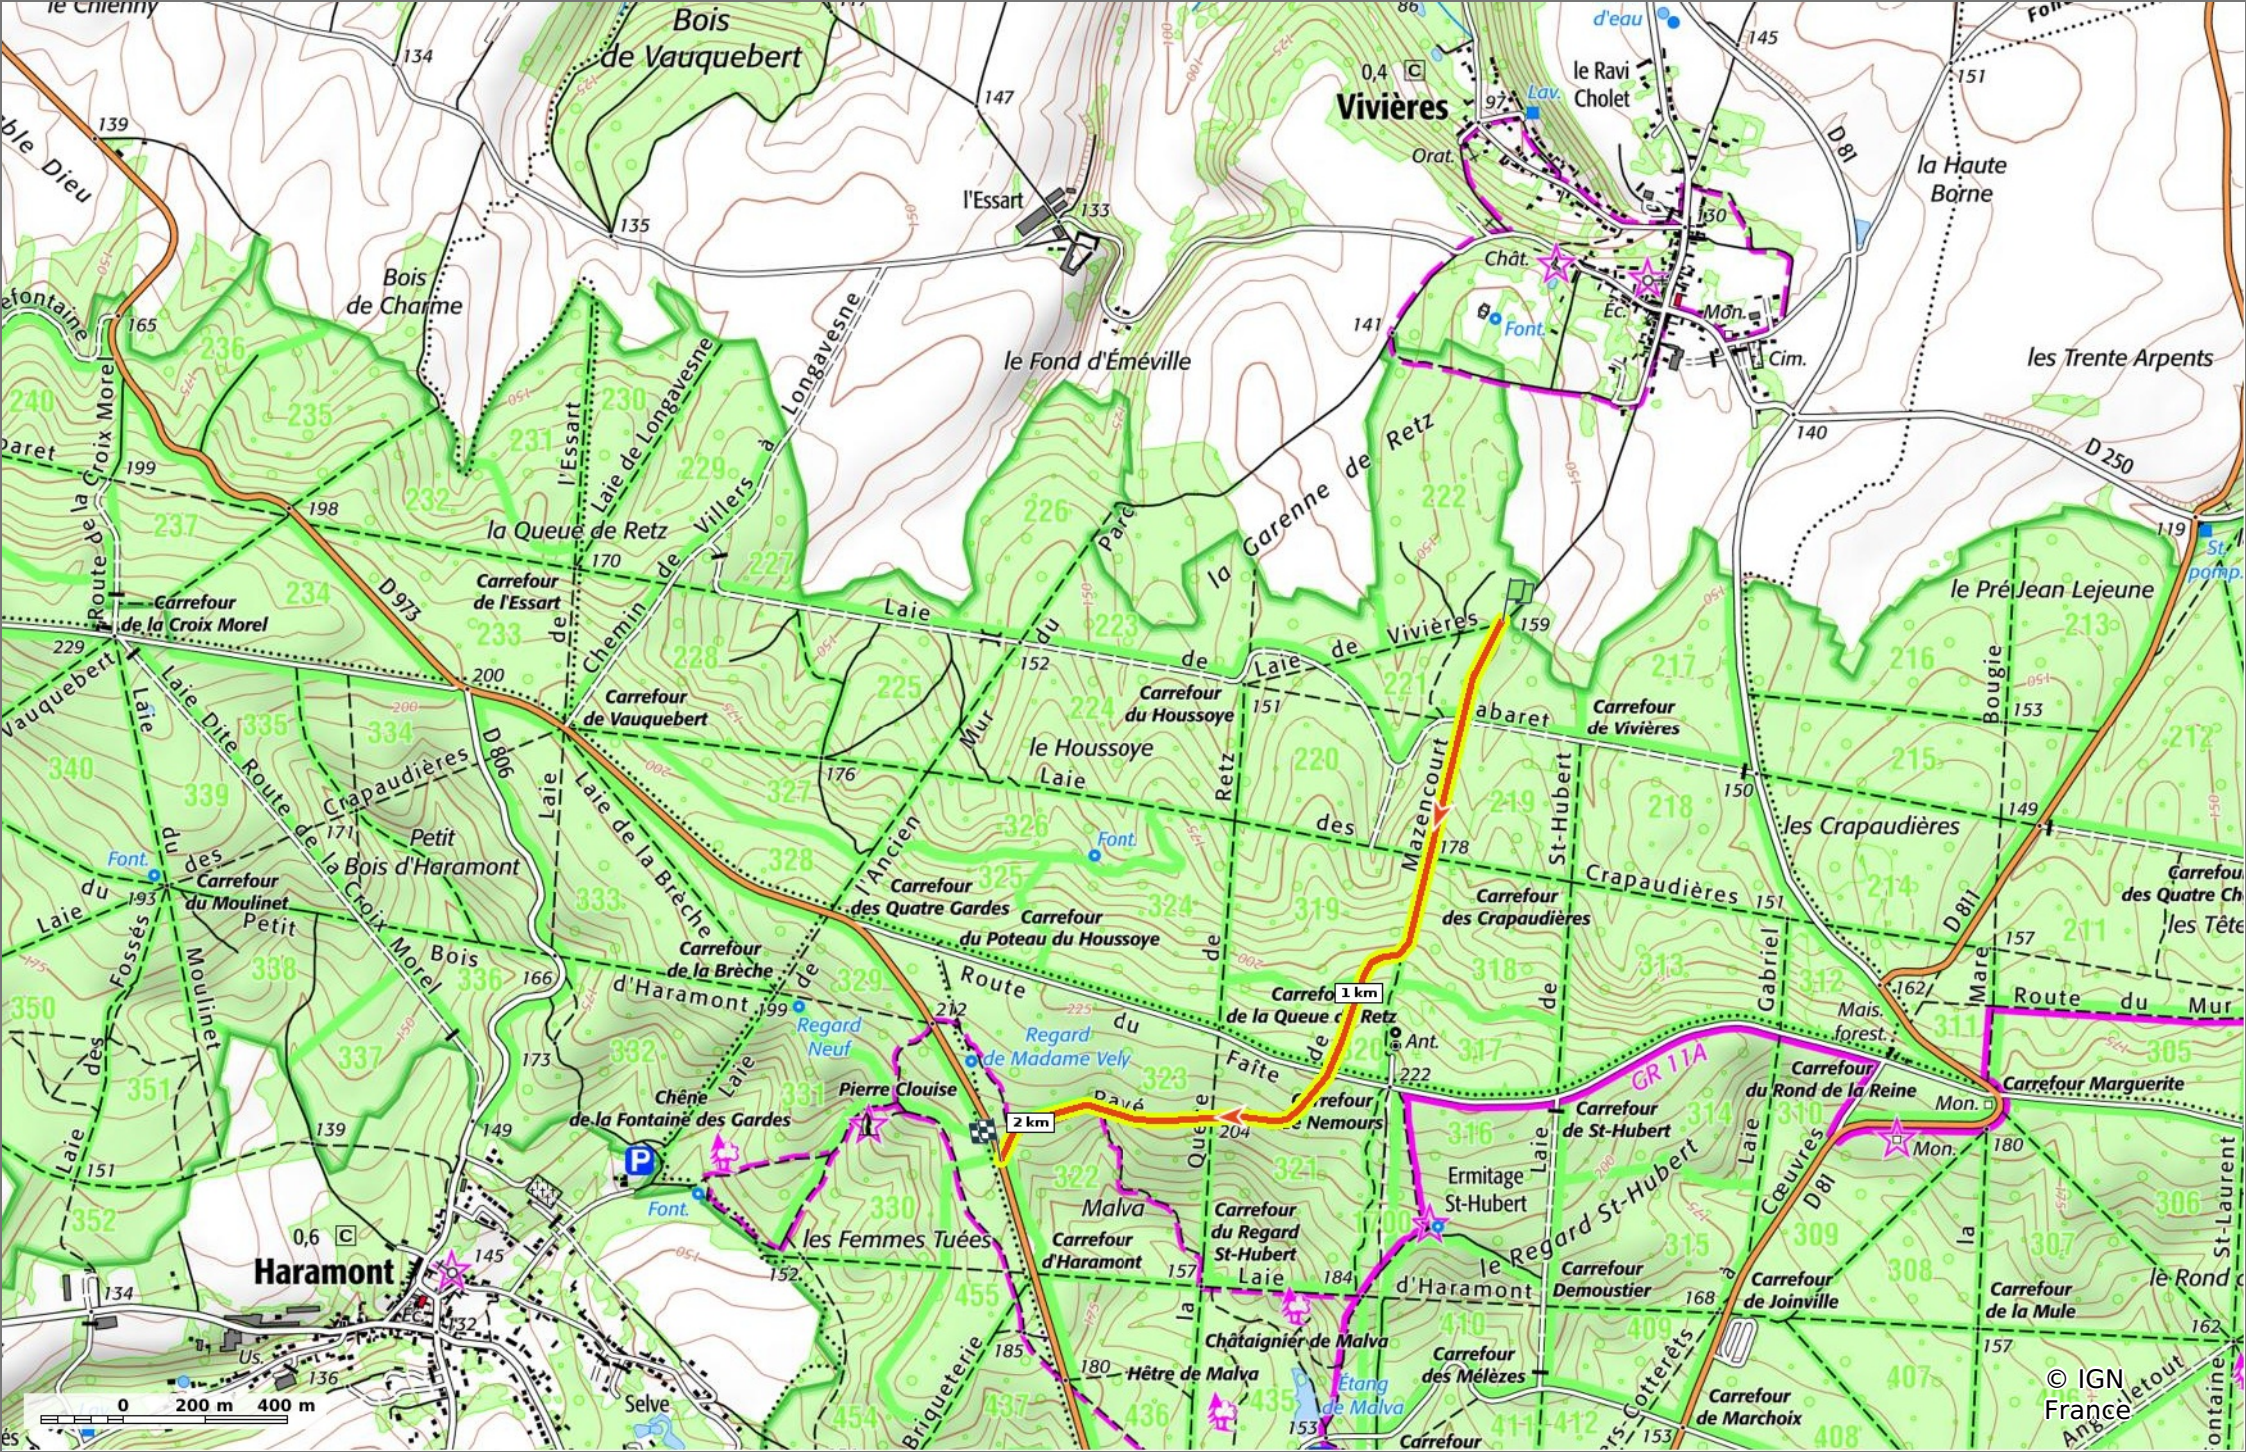

### Pavé de Mazencourt

◊ 2,1 km    ⚓ 168 m    ⚓ 239 m    ⚓ 70 m    ⚓ 29 m

🚶 Marche    Difficulté: Facile en 39min

28/02/2023 - Par JeanLucA4

GET IT ON Google Play    Download on the App Store

**Pavé de Mazencourt**

📏 2,1 km
📏 168 m
📏 239 m
📏 70 m
📏 29 m

🚶 Marche
Difficulté: Facile en 39min

28/02/2023 - Par JeanLuca4

GET IT ON Google Play

### Pavé de Mazencourt

📏 2,1 km
🏔️ 168 m
📈 239 m
📏 70 m
📏 29 m

🚶 Marche
Difficulté: Facile en 39min

28/02/2023 - Par JeanLucA4

© IGN France