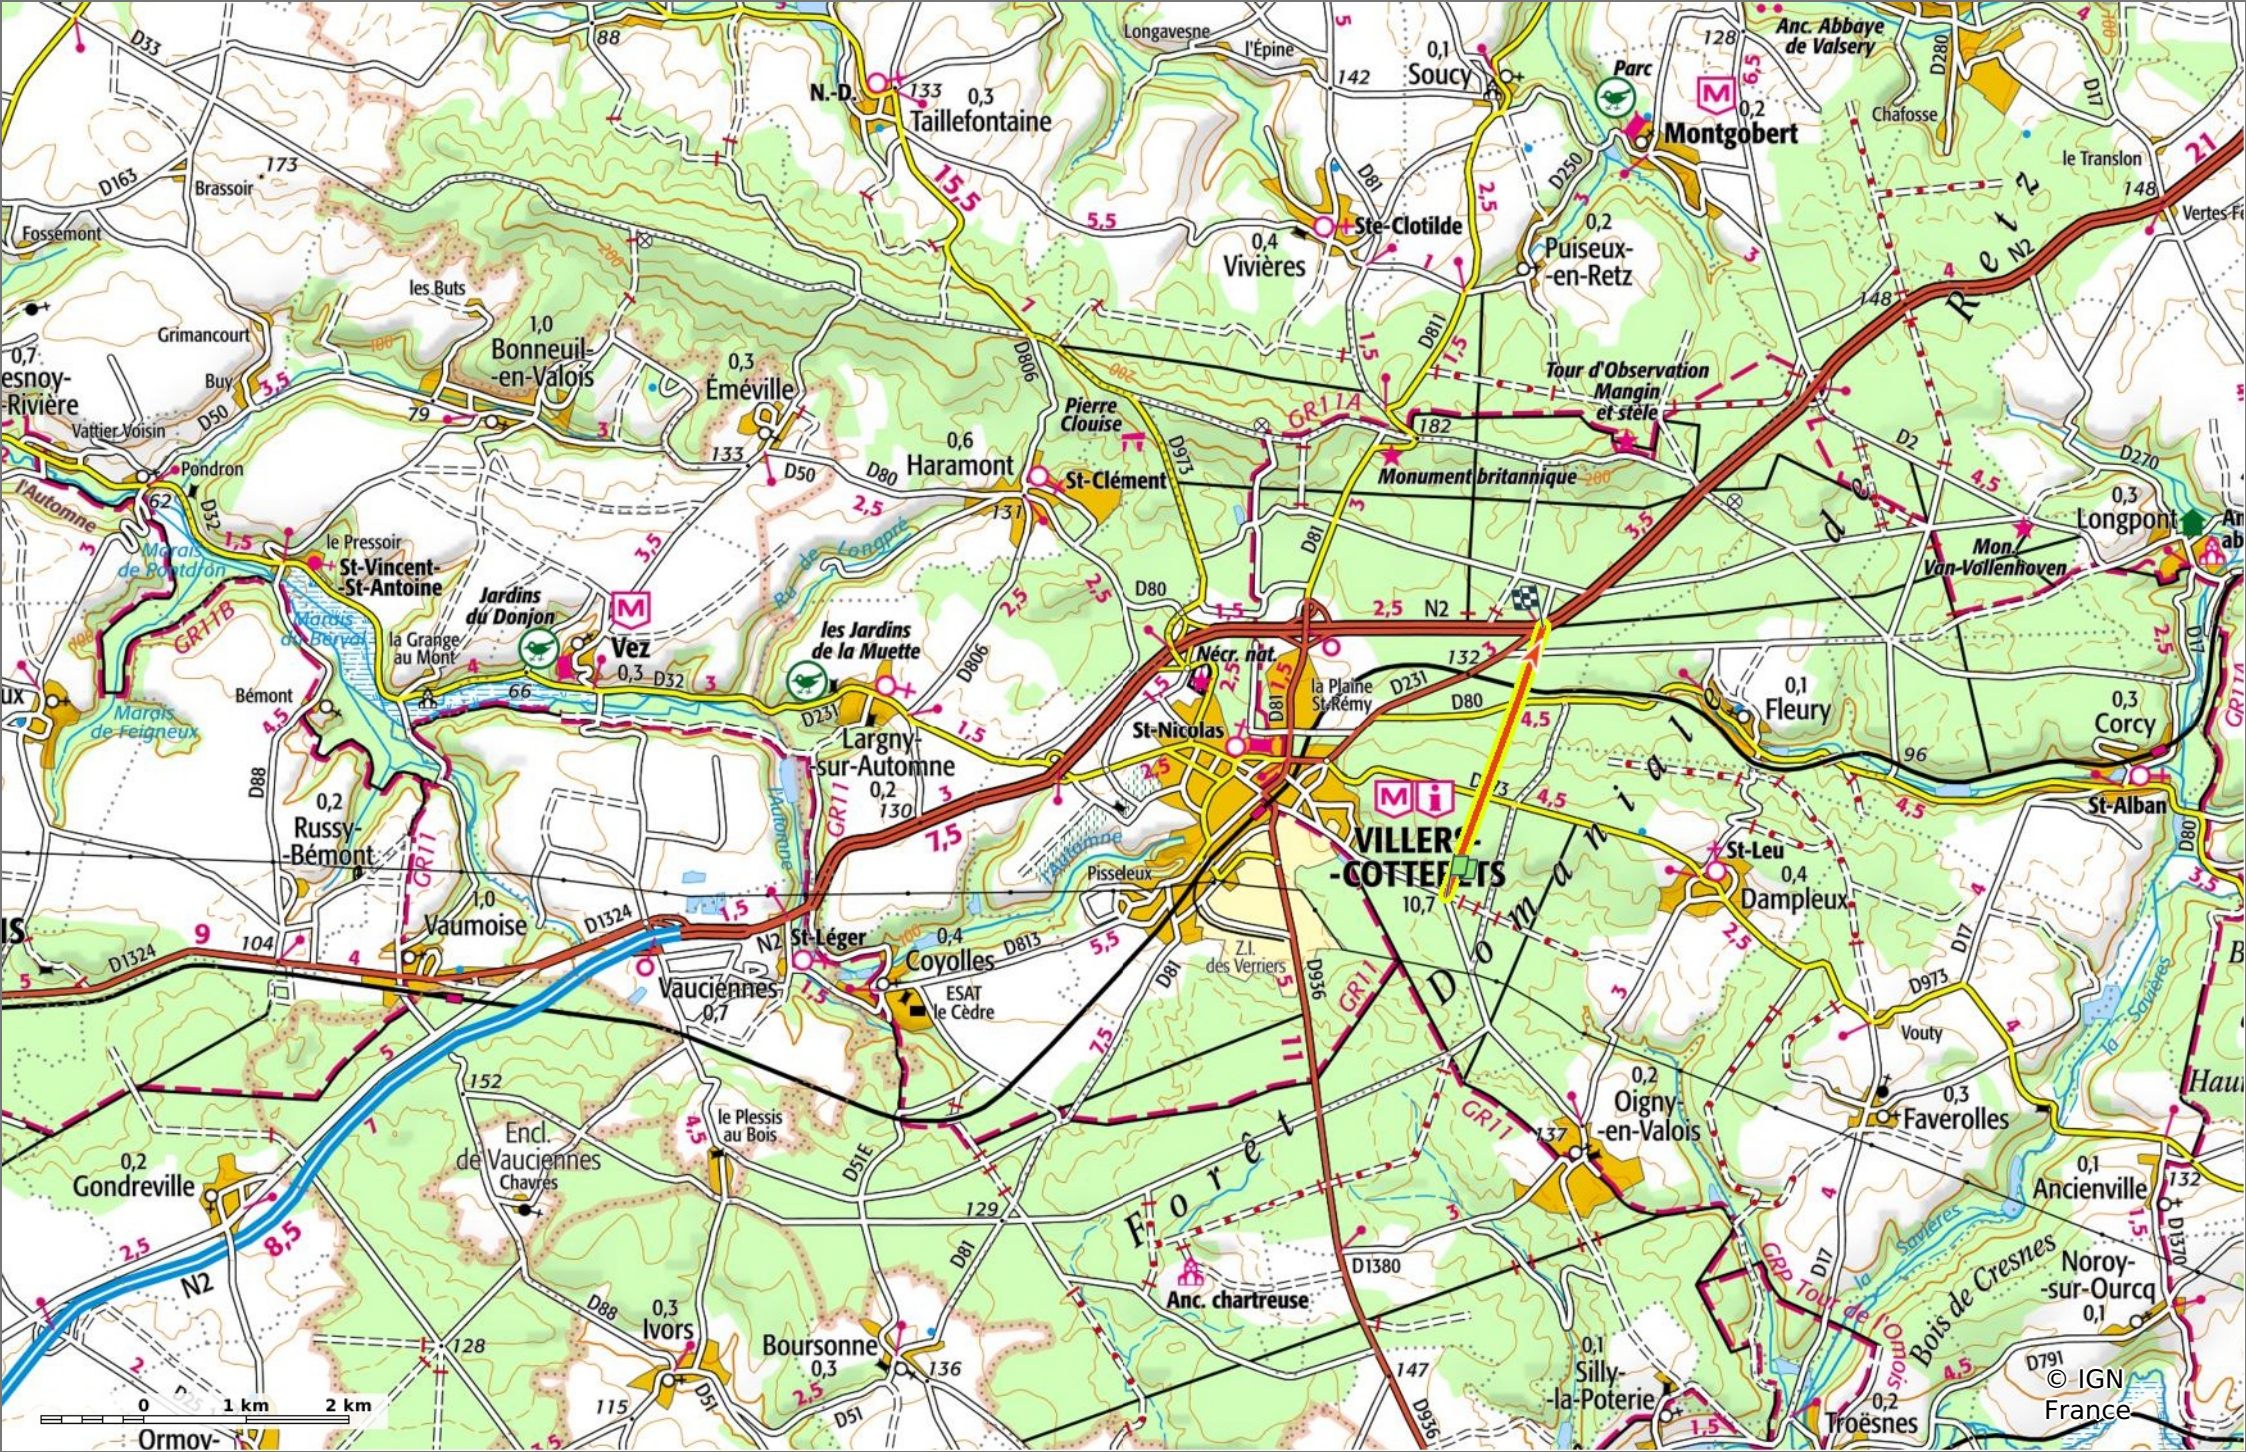

la Laie du Puits des Sarrasins

◊ 2,8 km ⚡ 122 m ⚡ 190 m ⚡ 65 m ⚡ 64 m

🚶 Marche Difficulté: Facile en 49min

01/03/2023 - Par
JeanLuca4

Sity Trail
GET IT ON Google Play Download on the App Store

la Laie du Puits des Sarrasins

📏 2,8 km
🏔️ 122 m
📏 190 m
📏 65 m
📏 64 m

🚶 Marche
Difficulté: Facile en 49min

01/03/2023 - Par JeanLuca4

GET IT ON Google Play

la Laie du Puits des Sarrasins

◊ 2,8 km
↗ 122 m
↘ 190 m
↗ 65 m
↘ 64 m

🚶 Marche
Difficulté: Facile en 49min