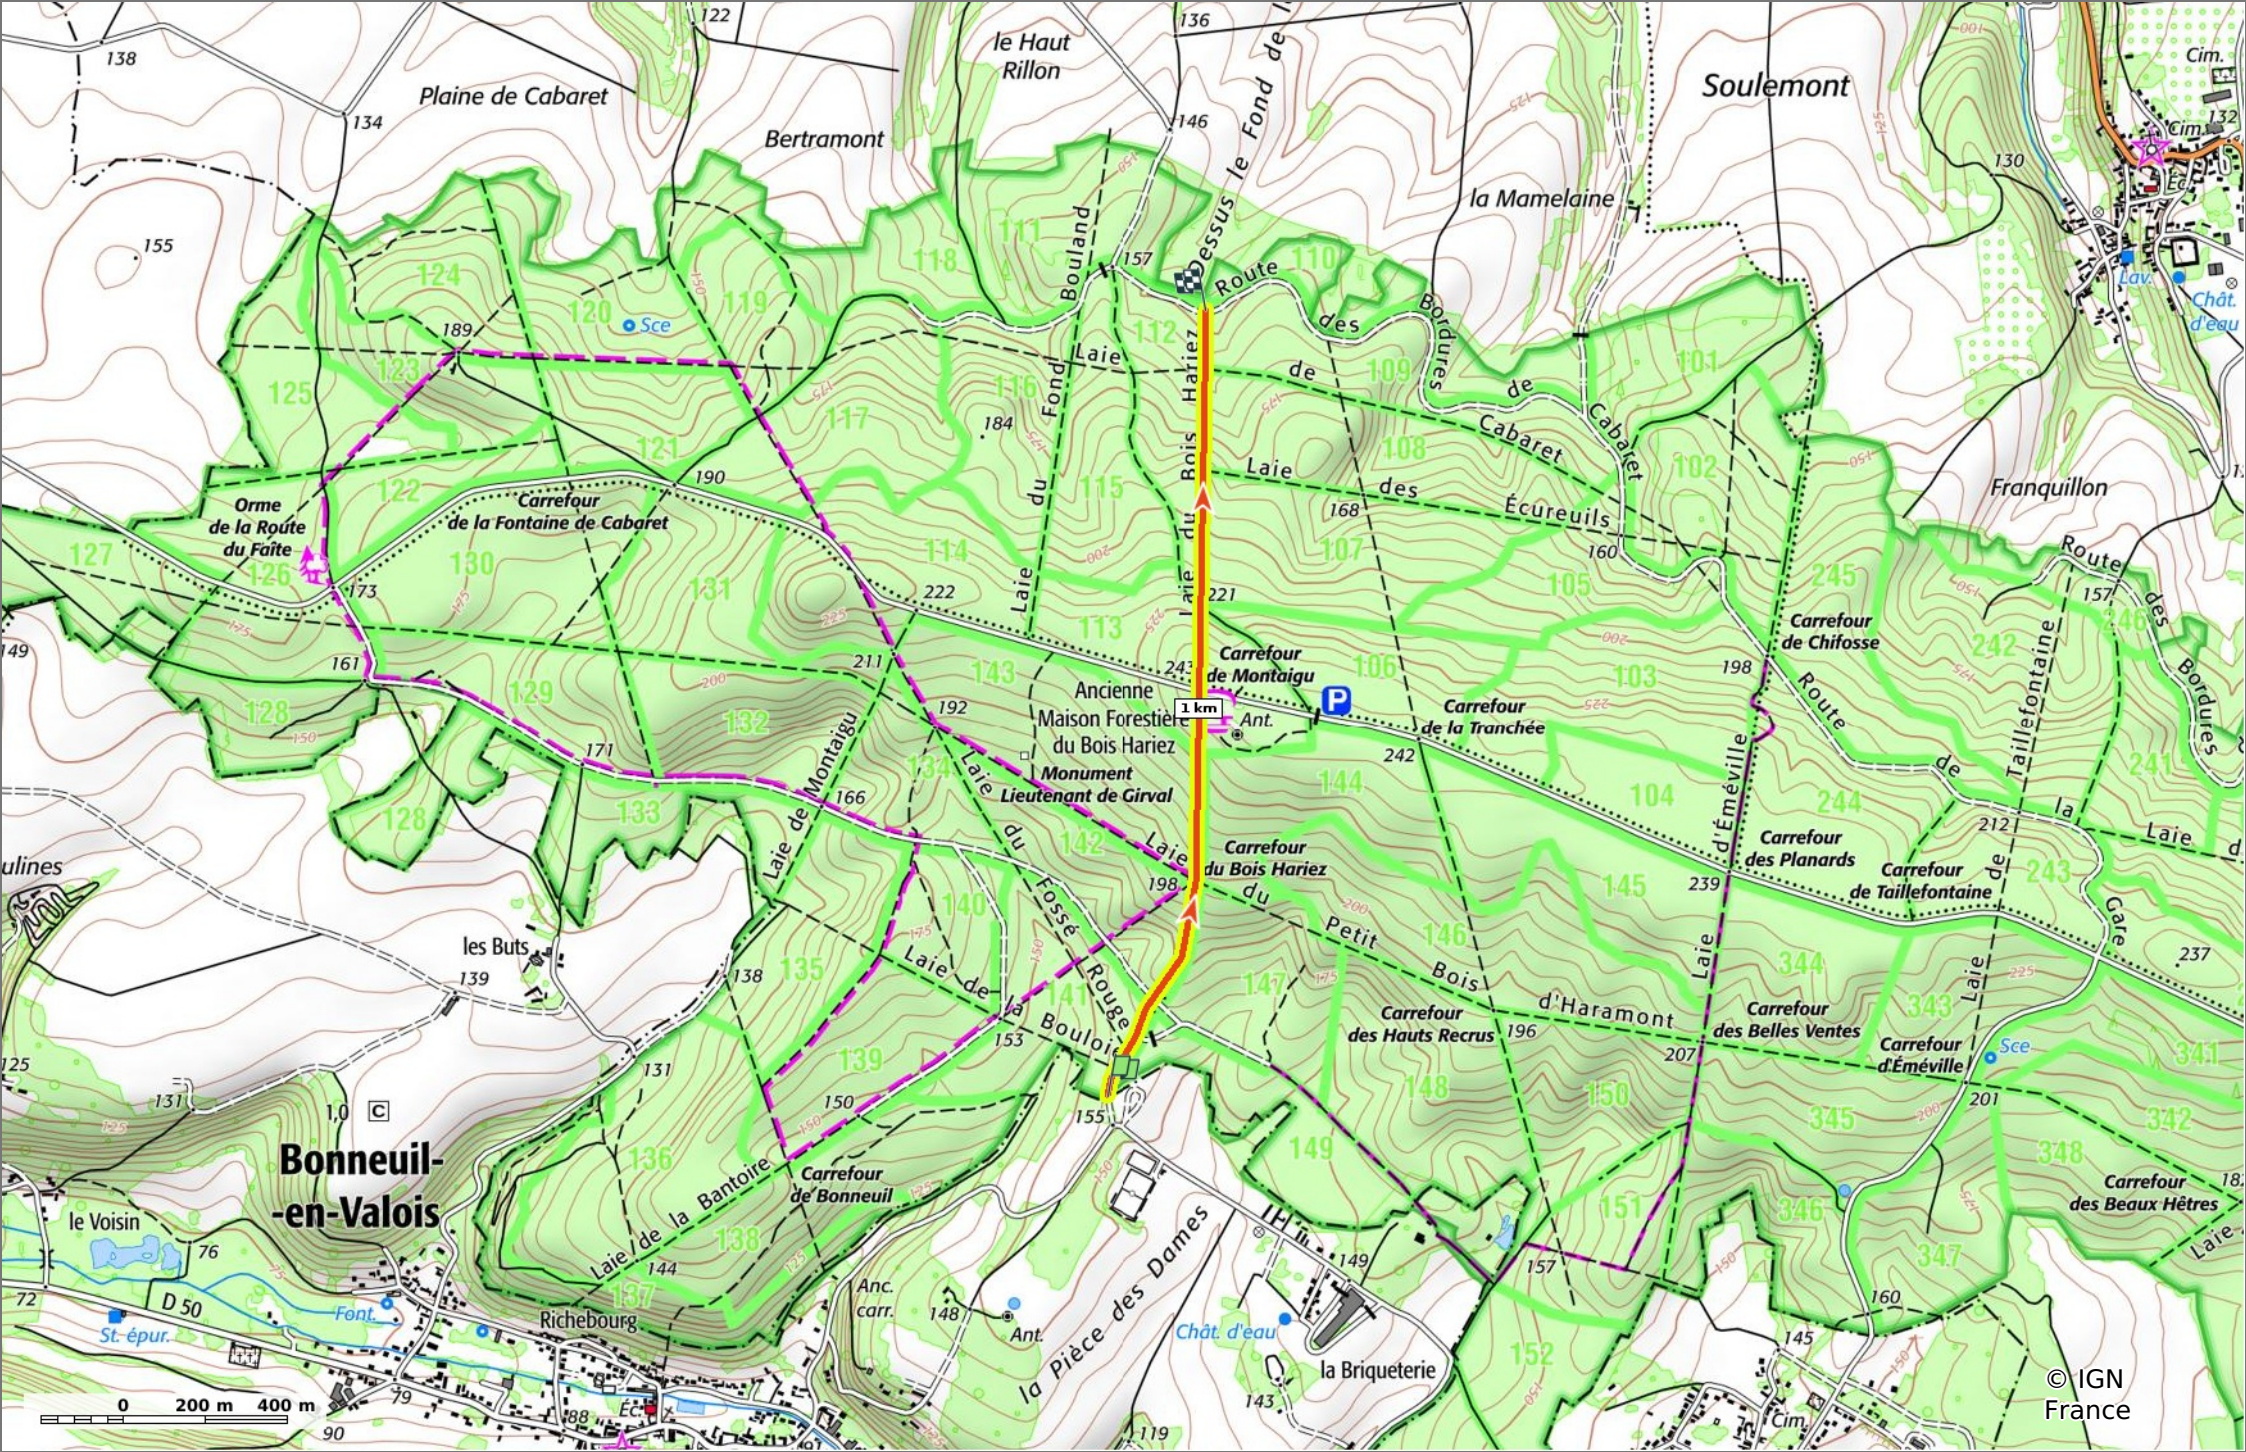

### la Laie du Bois Hariez

📏 2 km 🏔️ 160 m 🏔️ 247 m 🏔️ 80 m 🏔️ 85 m

🚶 Marche Difficulté: Facile en 41min

28/02/2023 - Par  
JeanLucA4

**Sity Trail**  
GET IT ON Google Play Download on the App Store

**la Laie du Bois Hariez**

📏 2 km
📏 160 m
📏 247 m
📏 80 m
📏 85 m

🚶 Marche
Difficulté: Facile en 41min

28/02/2023 - Par JeanLuca4

GET IT ON Google Play

© IGN France

### la Laie du Bois Hariez

📏 2 km
📏 160 m
📏 247 m
📏 80 m
📏 85 m

🚶 Marche
Difficulté: Facile en 41min

28/02/2023 - Par JeanLuca4

GET IT ON Google Play