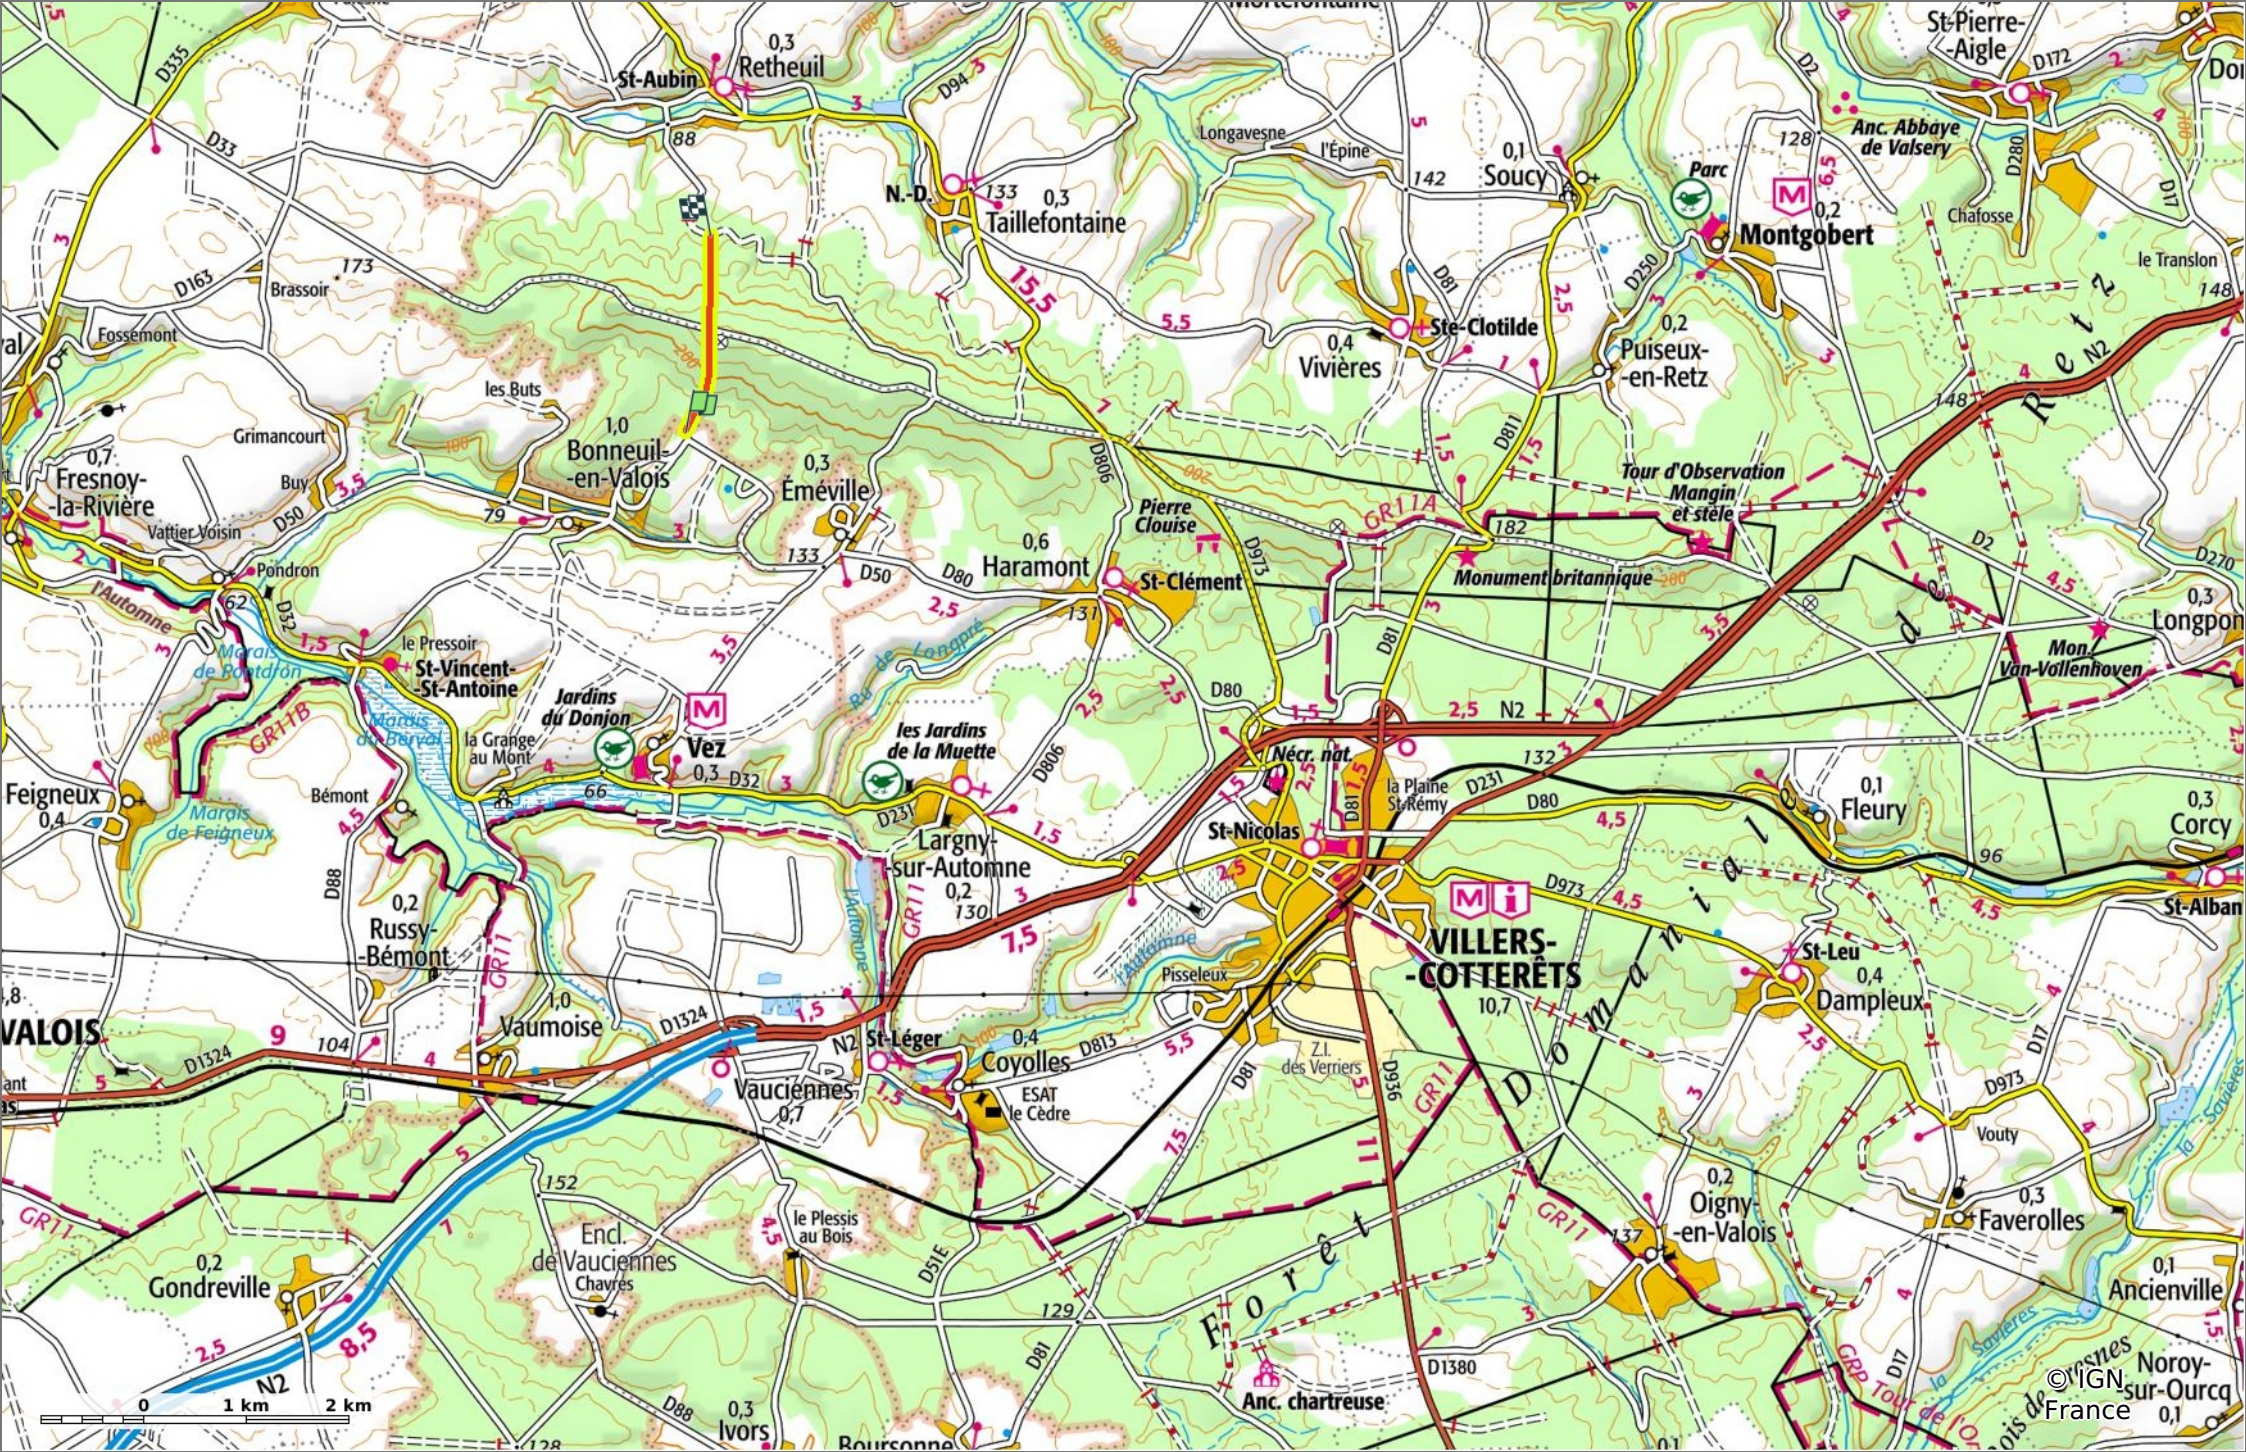

### la Laie du Bois Hariez

📏 2 km 🏔️ 160 m 🏔️ 247 m 🏔️ 80 m 🏔️ 85 m

🚶 Marche Difficulté: Facile en 41min

28/02/2023 - Par  
JeanLucA4

**Sity Trail**  
GET IT ON Google Play Download on the App Store

**la Laie du Bois Hariez**

📏 2 km
📏 160 m
📏 247 m
📏 80 m
📏 85 m

🚶 Marche
Difficulté: Facile en 41min

28/02/2023 - Par JeanLuca4

GET IT ON Google Play

© IGN France

### la Laie du Bois Hariez

📏 2 km
📏 160 m
📏 247 m
📏 80 m
📏 85 m

🚶 Marche
Difficulté: Facile en 41min

28/02/2023 - Par JeanLuca4

GET IT ON Google Play