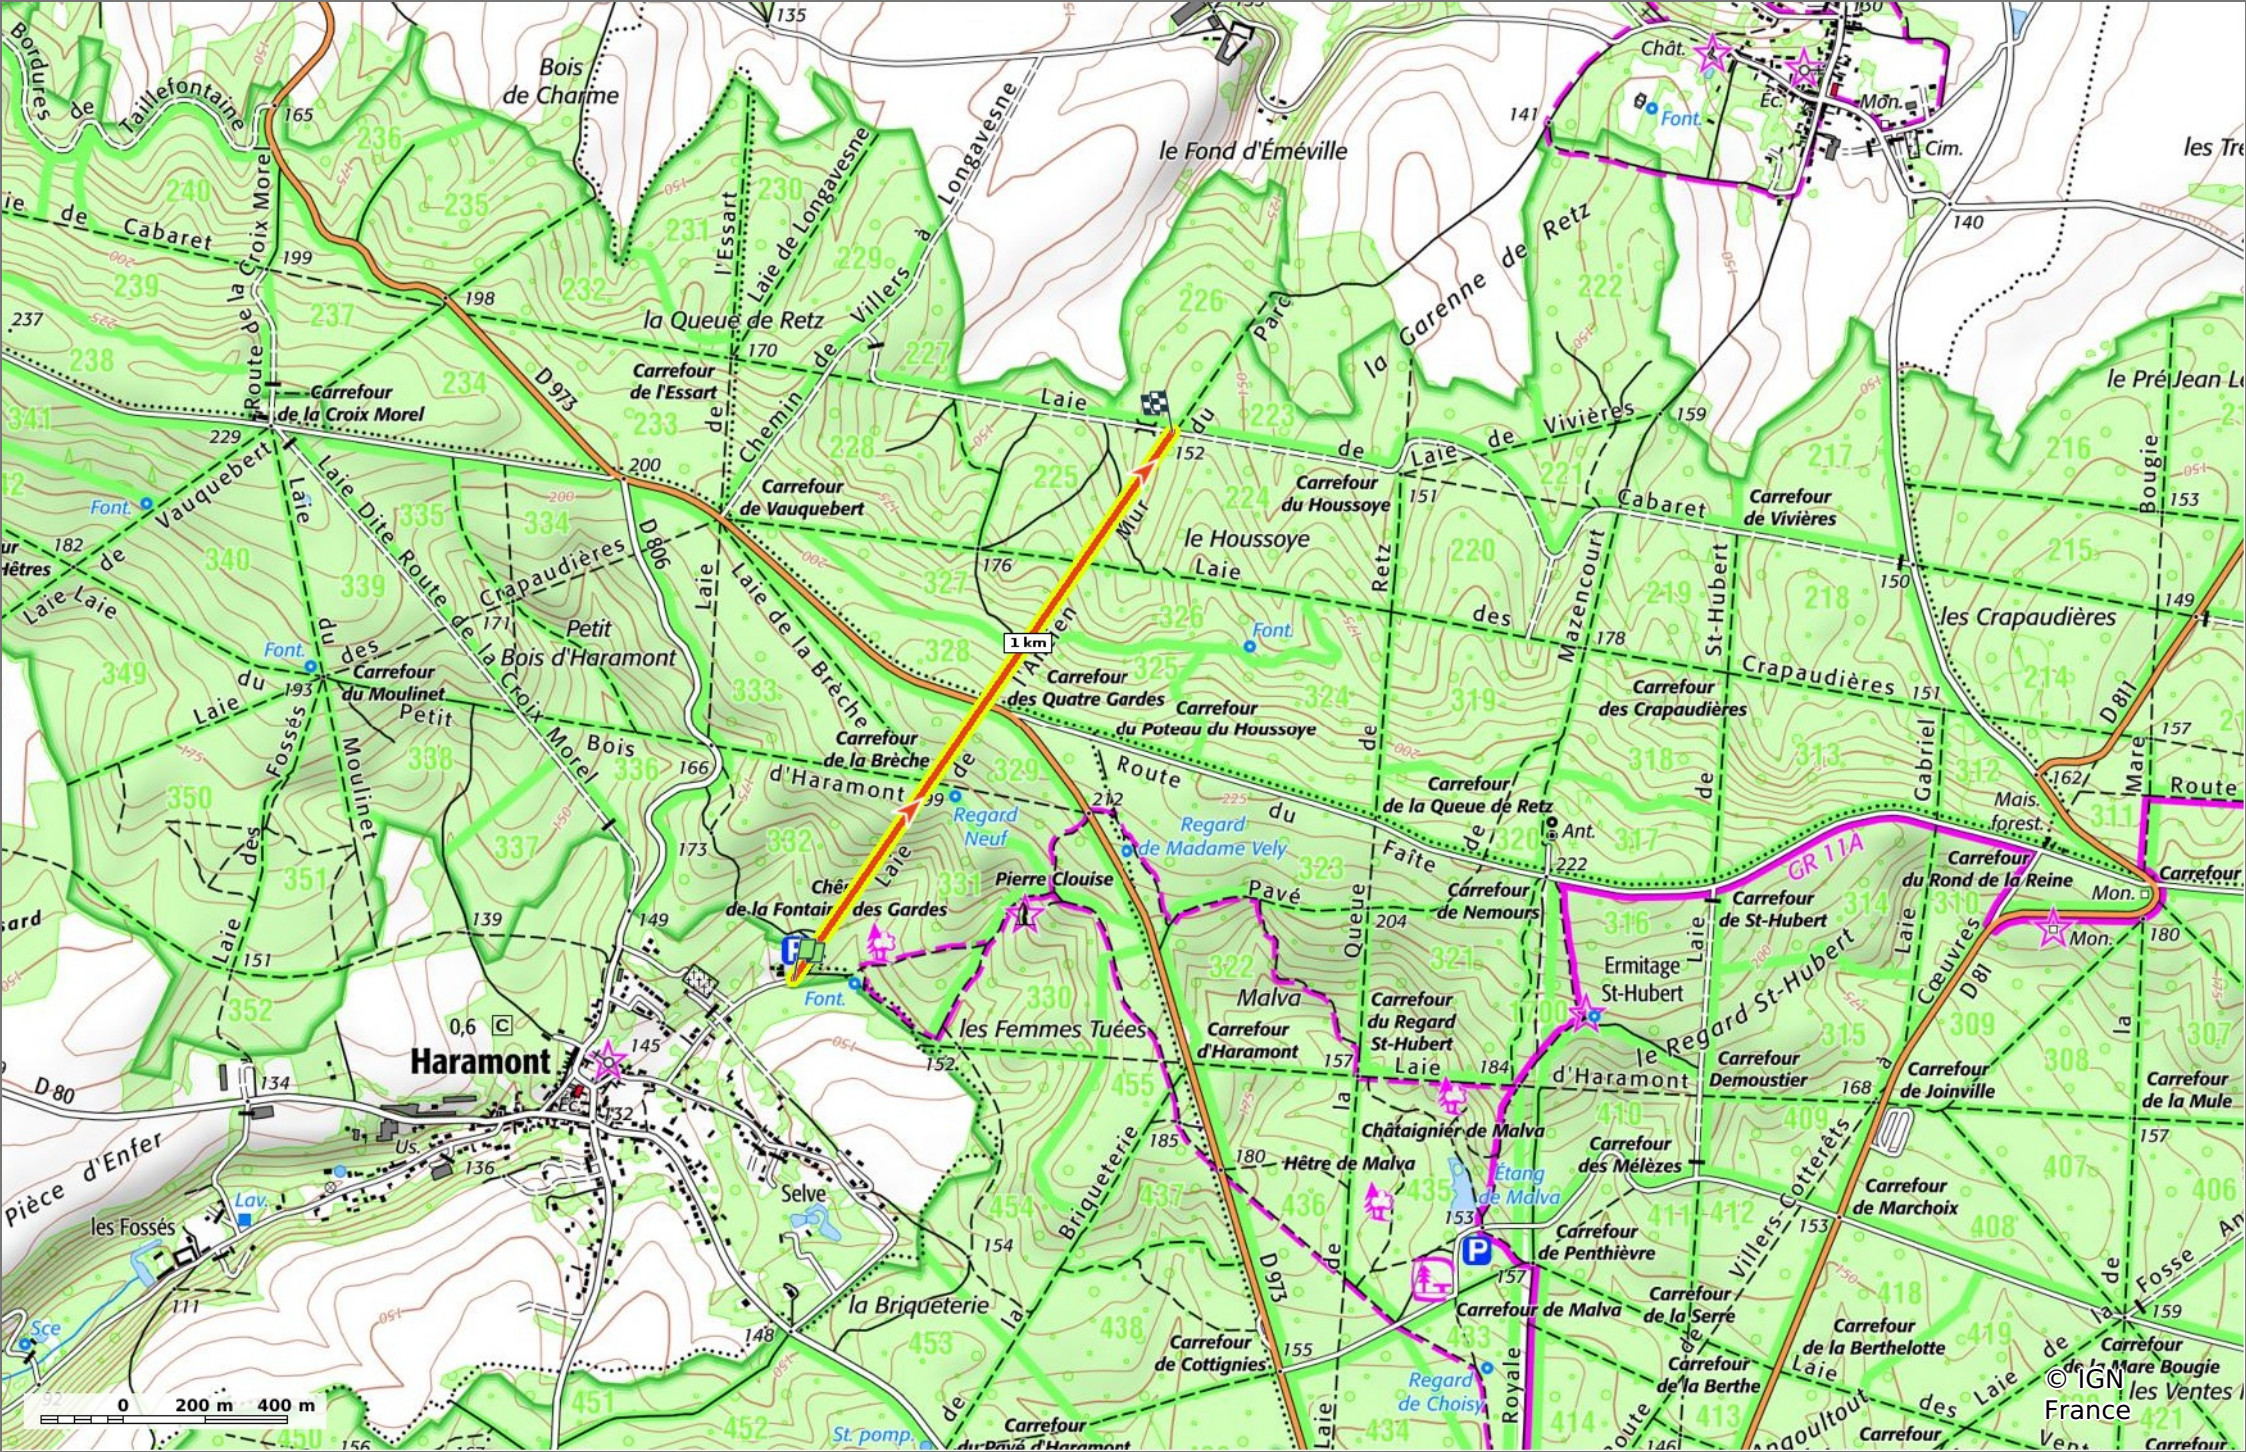

### la Laie de l'Ancien Mur du Parc

◊ 1,6 km    ⚓ 147 m    ⚓ 218 m    ⚓ 64 m    ⚓ 67 m

🚶 Marche    Difficulté: Facile en 36min

14/03/2023 - Par  
JeanLucA4

**Sity Trail**  
GET IT ON Google Play    Download on the App Store

**la Laie de l'Ancien Mur du Parc**

◊ 1,6 km
↗ 147 m
↘ 218 m
↗ 64 m
↘ 67 m

🚶 Marche
Difficulté: Facile en 36min

14/03/2023 - Par JeanLuca4

### la Laie de l'Ancien Mur du Parc

📏 1,6 km
📏 147 m
📏 218 m
📏 64 m
📏 67 m

🚶 Marche
Difficulté: Facile en 36min

14/03/2023 - Par JeanLucA4