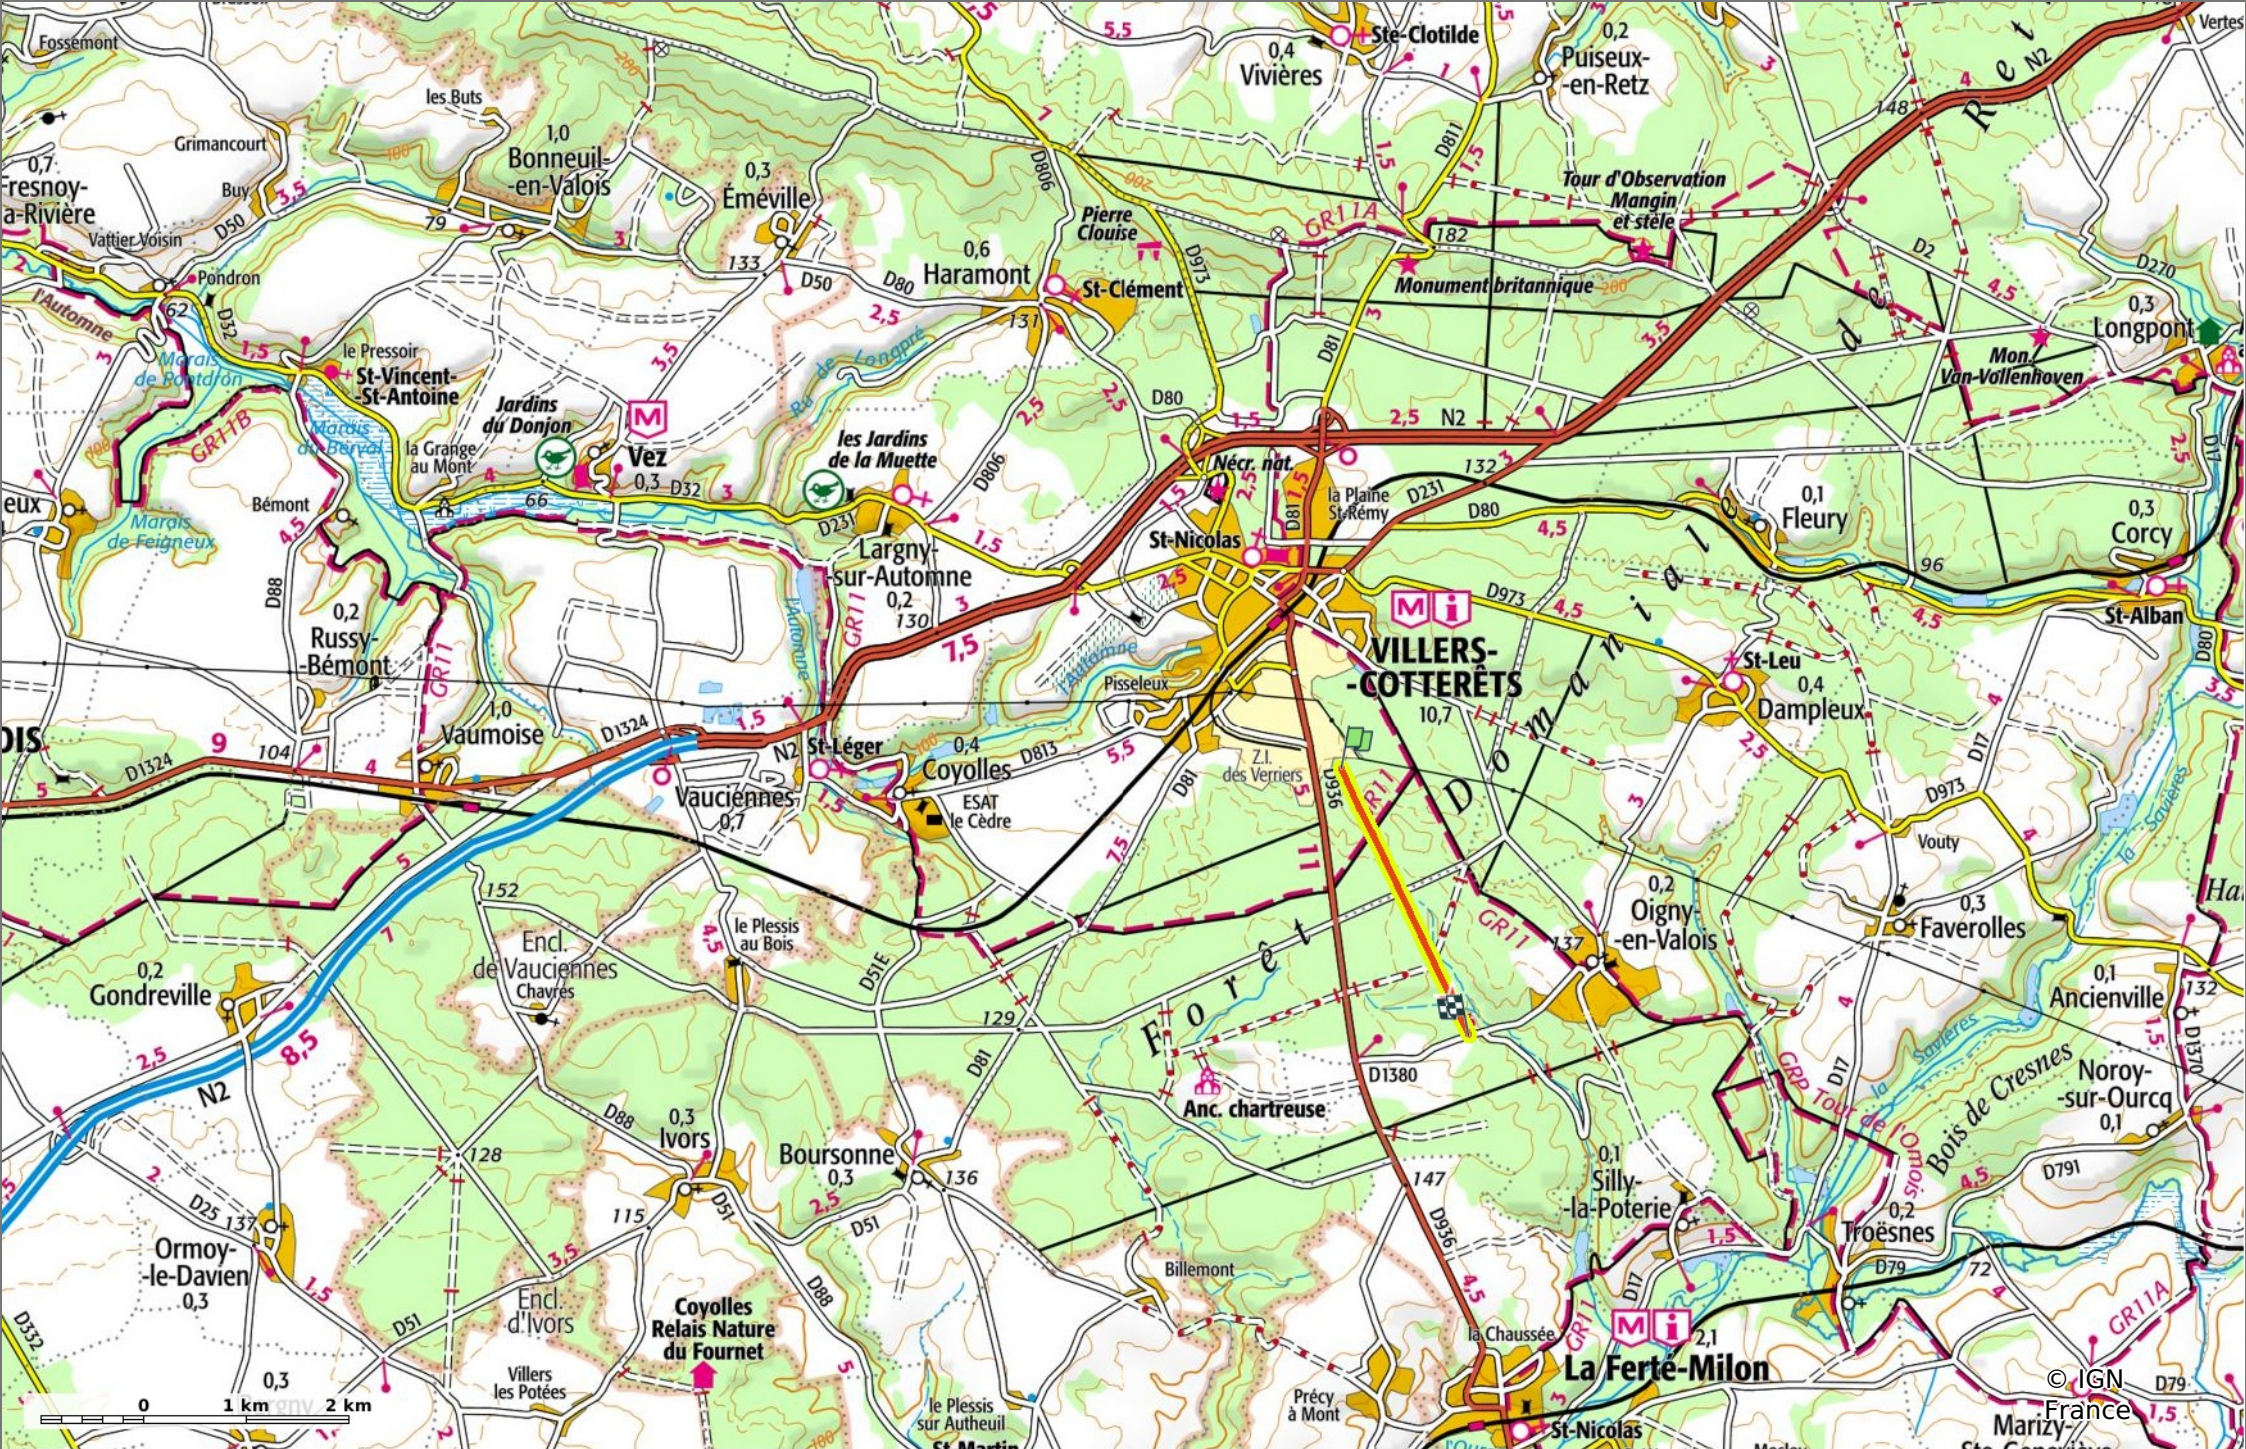

© OpenStreetMap

### la Laie de la Chaussée de l'étang

📏 2,9 km 🏔️ 133 m 📏 166 m 📏 46 m 📏 38 m

🚶 Marche Difficulté: Facile en 47min

02/03/2023 - Par JeanLucA4

**Sity Trail**

GET IT ON Google Play Download on the App Store

### la Laie de la Chaussée de l'étang

📏 2,9 km
📏 133 m
📏 166 m
📏 46 m
📏 38 m

🚶 Marche
Difficulté: Facile en 47min

02/03/2023 - Par JeanLuca4

GET IT ON 
  
 Download on the

**la Laie de la Chaussée de l'étang**

📏 2,9 km
📏 133 m
📏 166 m
📏 46 m
📏 38 m

🚶 Marche
Difficulté: Facile en 47min

02/03/2023 - Par JeanLuca4