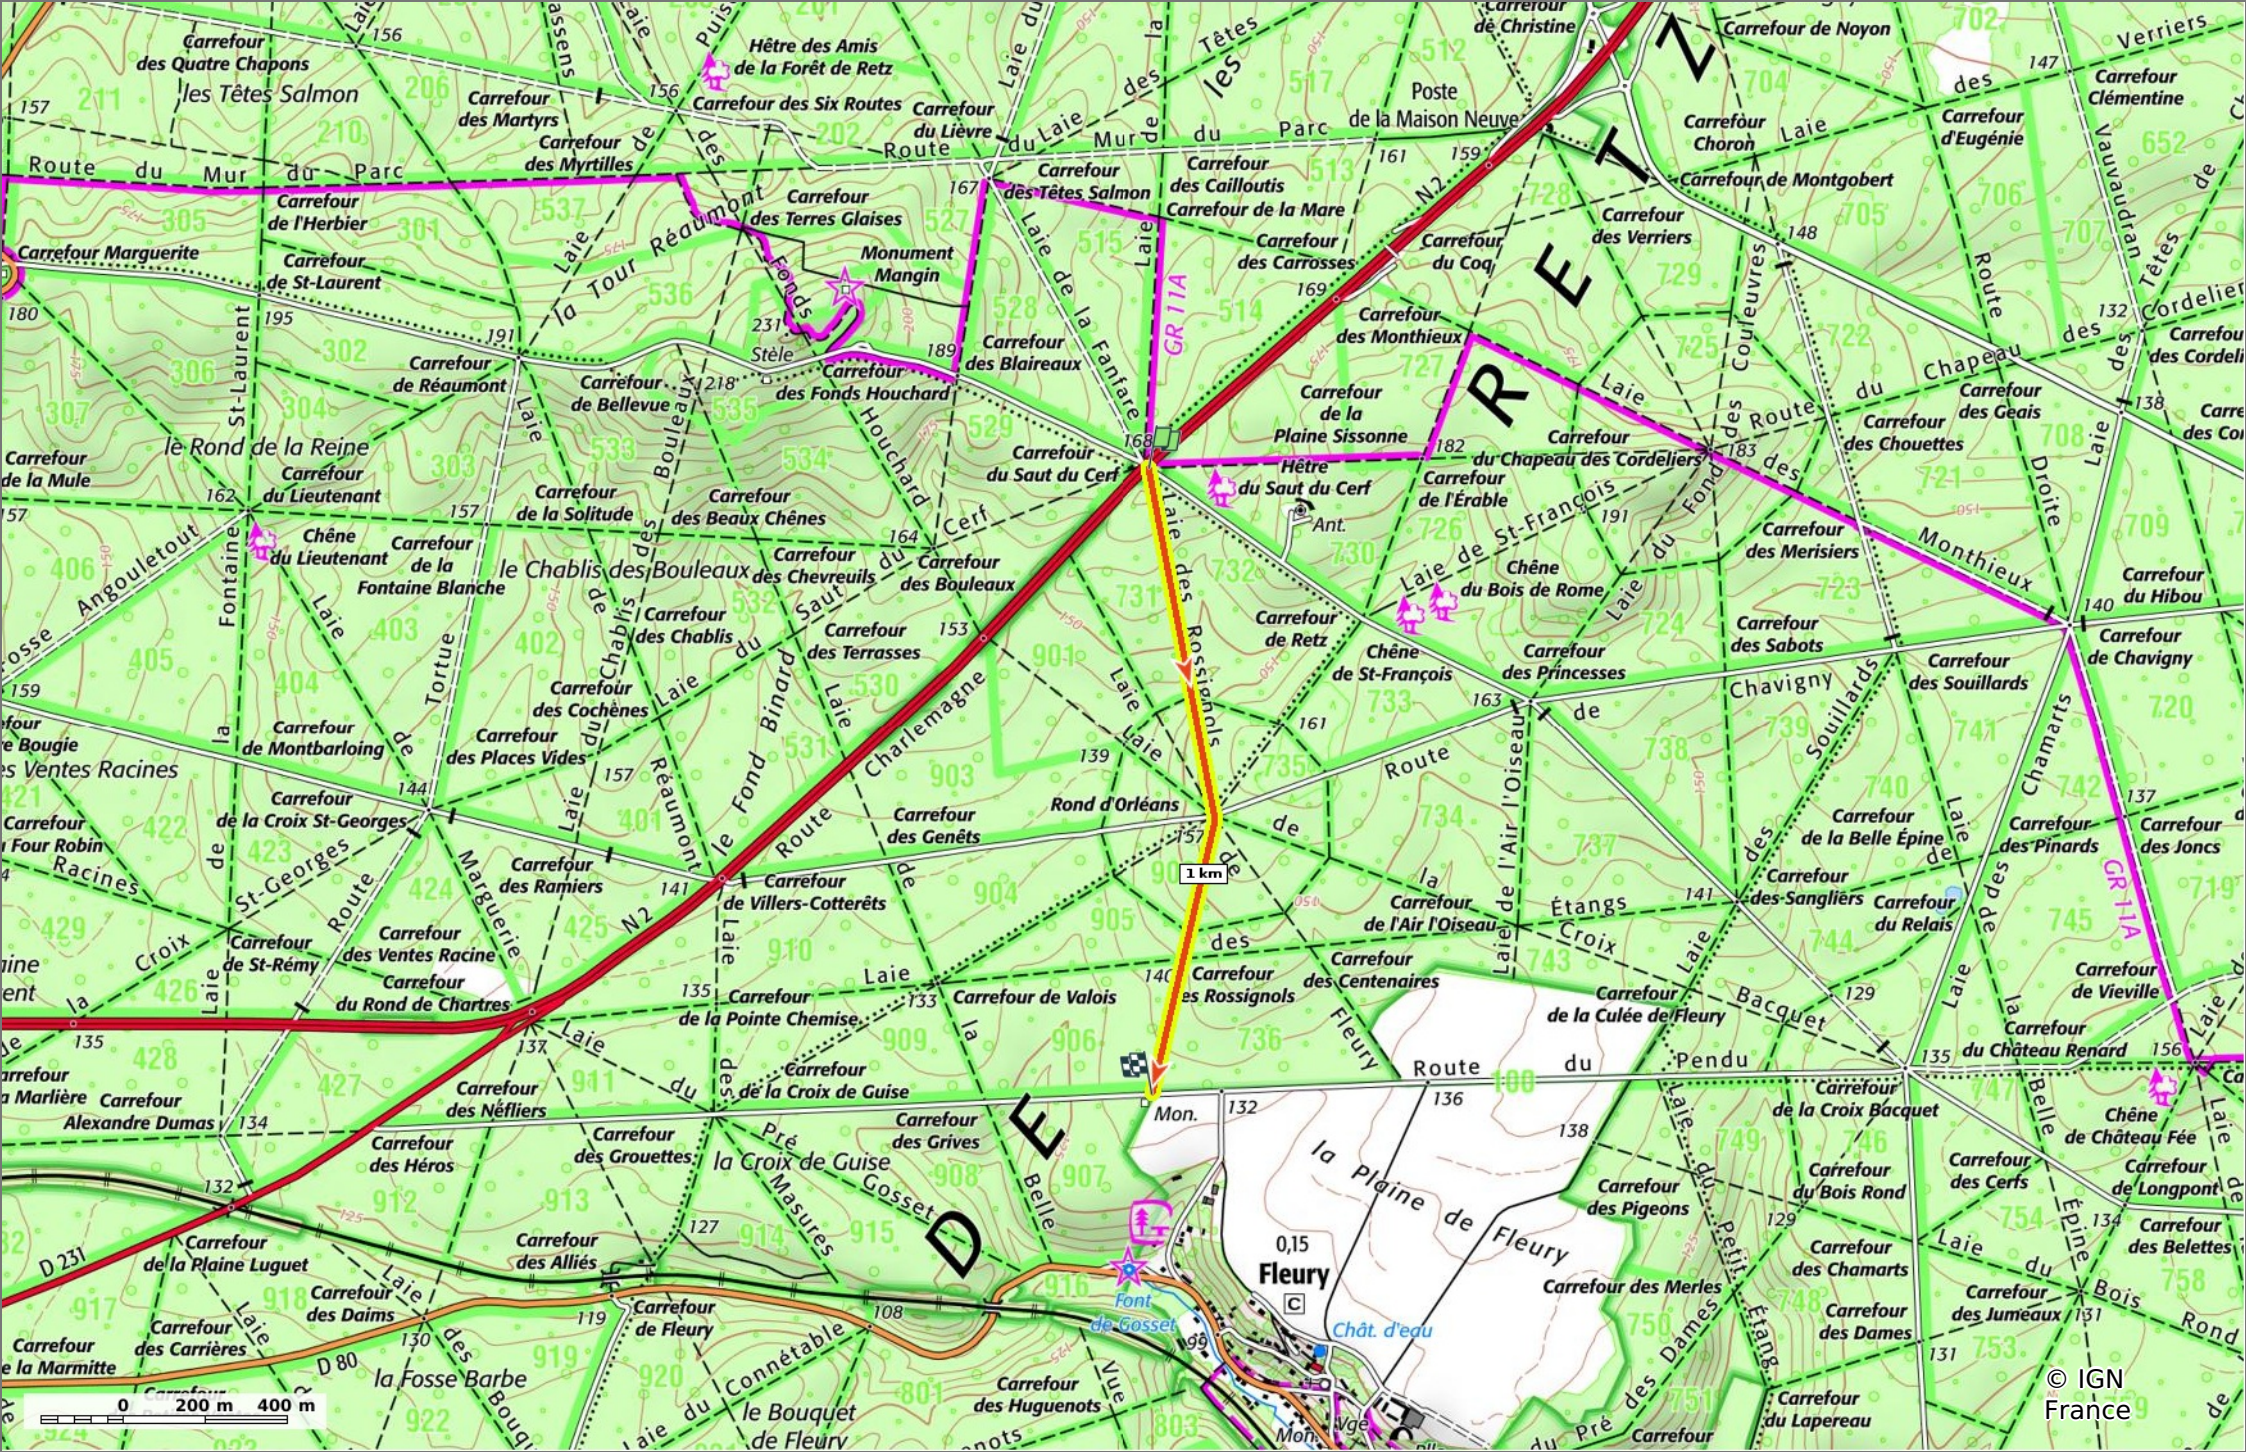

la Laie des Rossignols

📏 1,6 km
🏔️ 140 m
📏 186 m
📏 12 m
📏 49 m

🚶 Marche
Difficulté: Facile en 25min

26/02/2023 - Par
JeanLucA4

GET IT ON
 Download on the

la Laie des Rossignols

◊ 1,6 km
↗ 140 m
↘ 186 m
↖ 12 m
↙ 49 m

🚶 Marche
Difficulté: Facile en 25min

26/02/2023 - Par JeanLuca4

GET IT ON Google Play

la Laie des Rossignols

📏 1,6 km
🏔️ 140 m
🏔️ 186 m
📏 12 m
📏 49 m

🚶 Marche
Difficulté: Facile en 25min

26/02/2023 - Par JeanLuca4