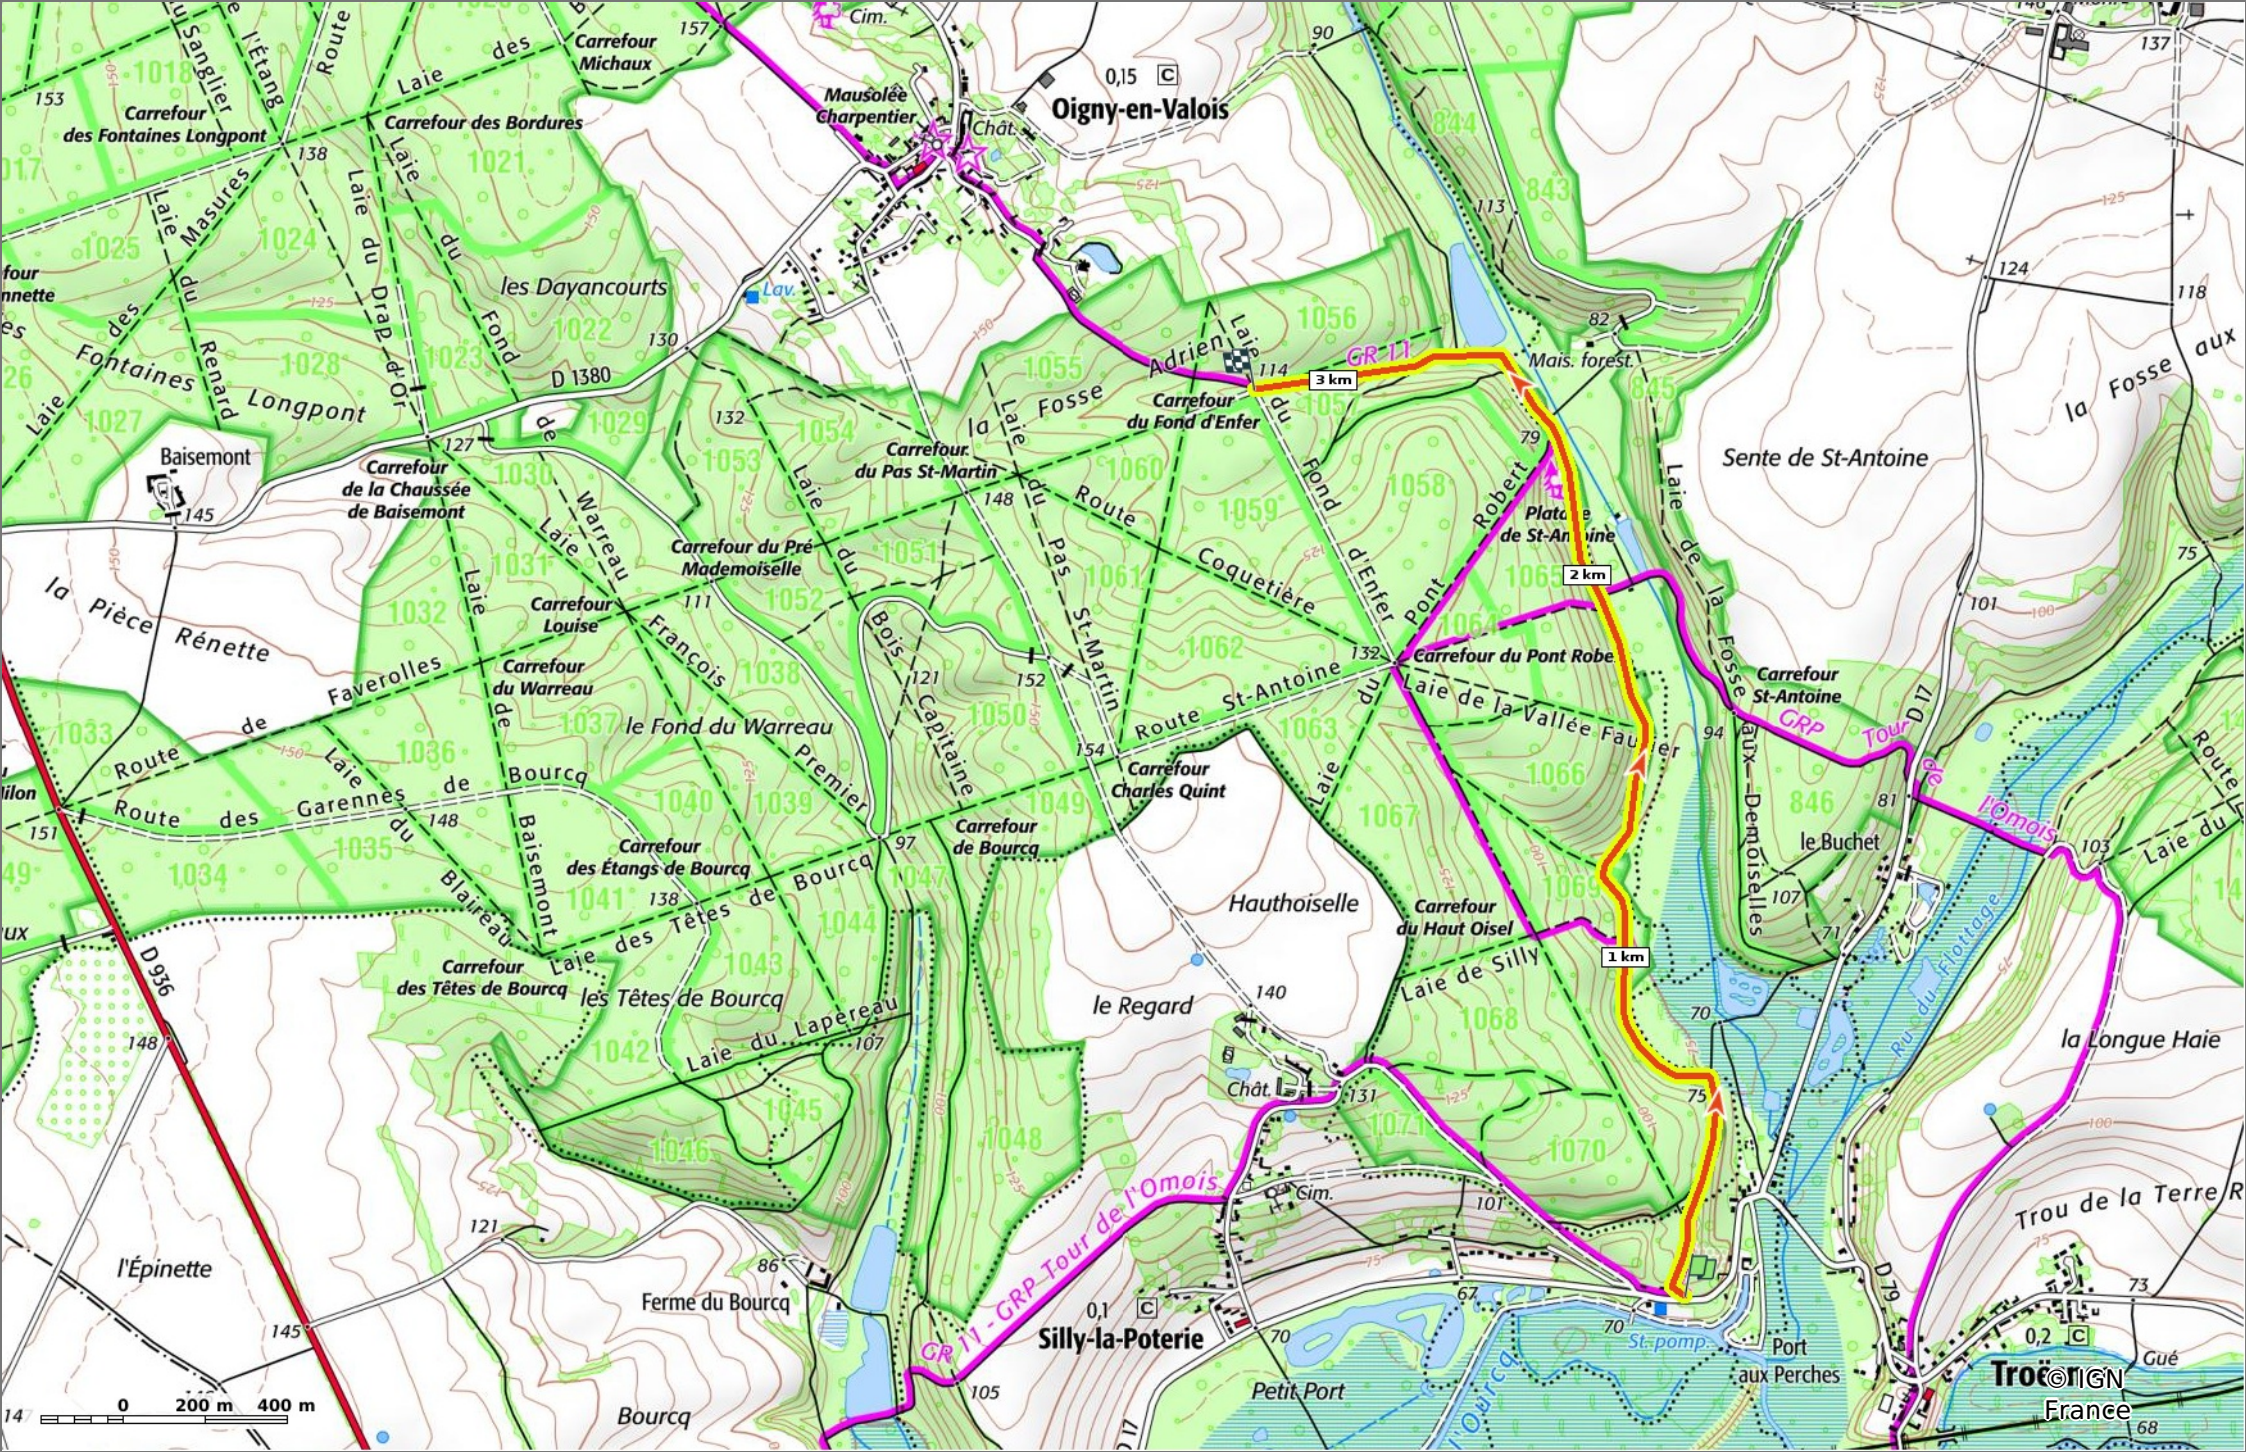

la Route du Fond du Haut du Oiseul

📏 3,2 km 🏔️ 77 m 📏 136 m 📏 97 m 📏 43 m

🚶 Marche Difficulté: Facile en 58min

30/03/2023 - Par JeanLucA4

© OpenStreetMap
Bonnevalyln

GET IT ON Google Play

Download on the App Store

la Route du Fond du Haut du Oiseul

📏 3,2 km
🏔️ 77 m
📏 136 m
📏 97 m
📏 43 m

🚶 Marche
Difficulté: Facile en 58min

30/03/2023 - Par JeanLucA4

GET IT ON
 Download on the

la Route du Fond du Haut du Oiseul

📏 3,2 km
📏 77 m
📏 136 m
📏 97 m
📏 43 m

🚶 Marche
Difficulté: Facile en 58min

30/03/2023 - Par JeanLuca4

[GET IT ON Google Play](#)

[Download on the App Store](#)