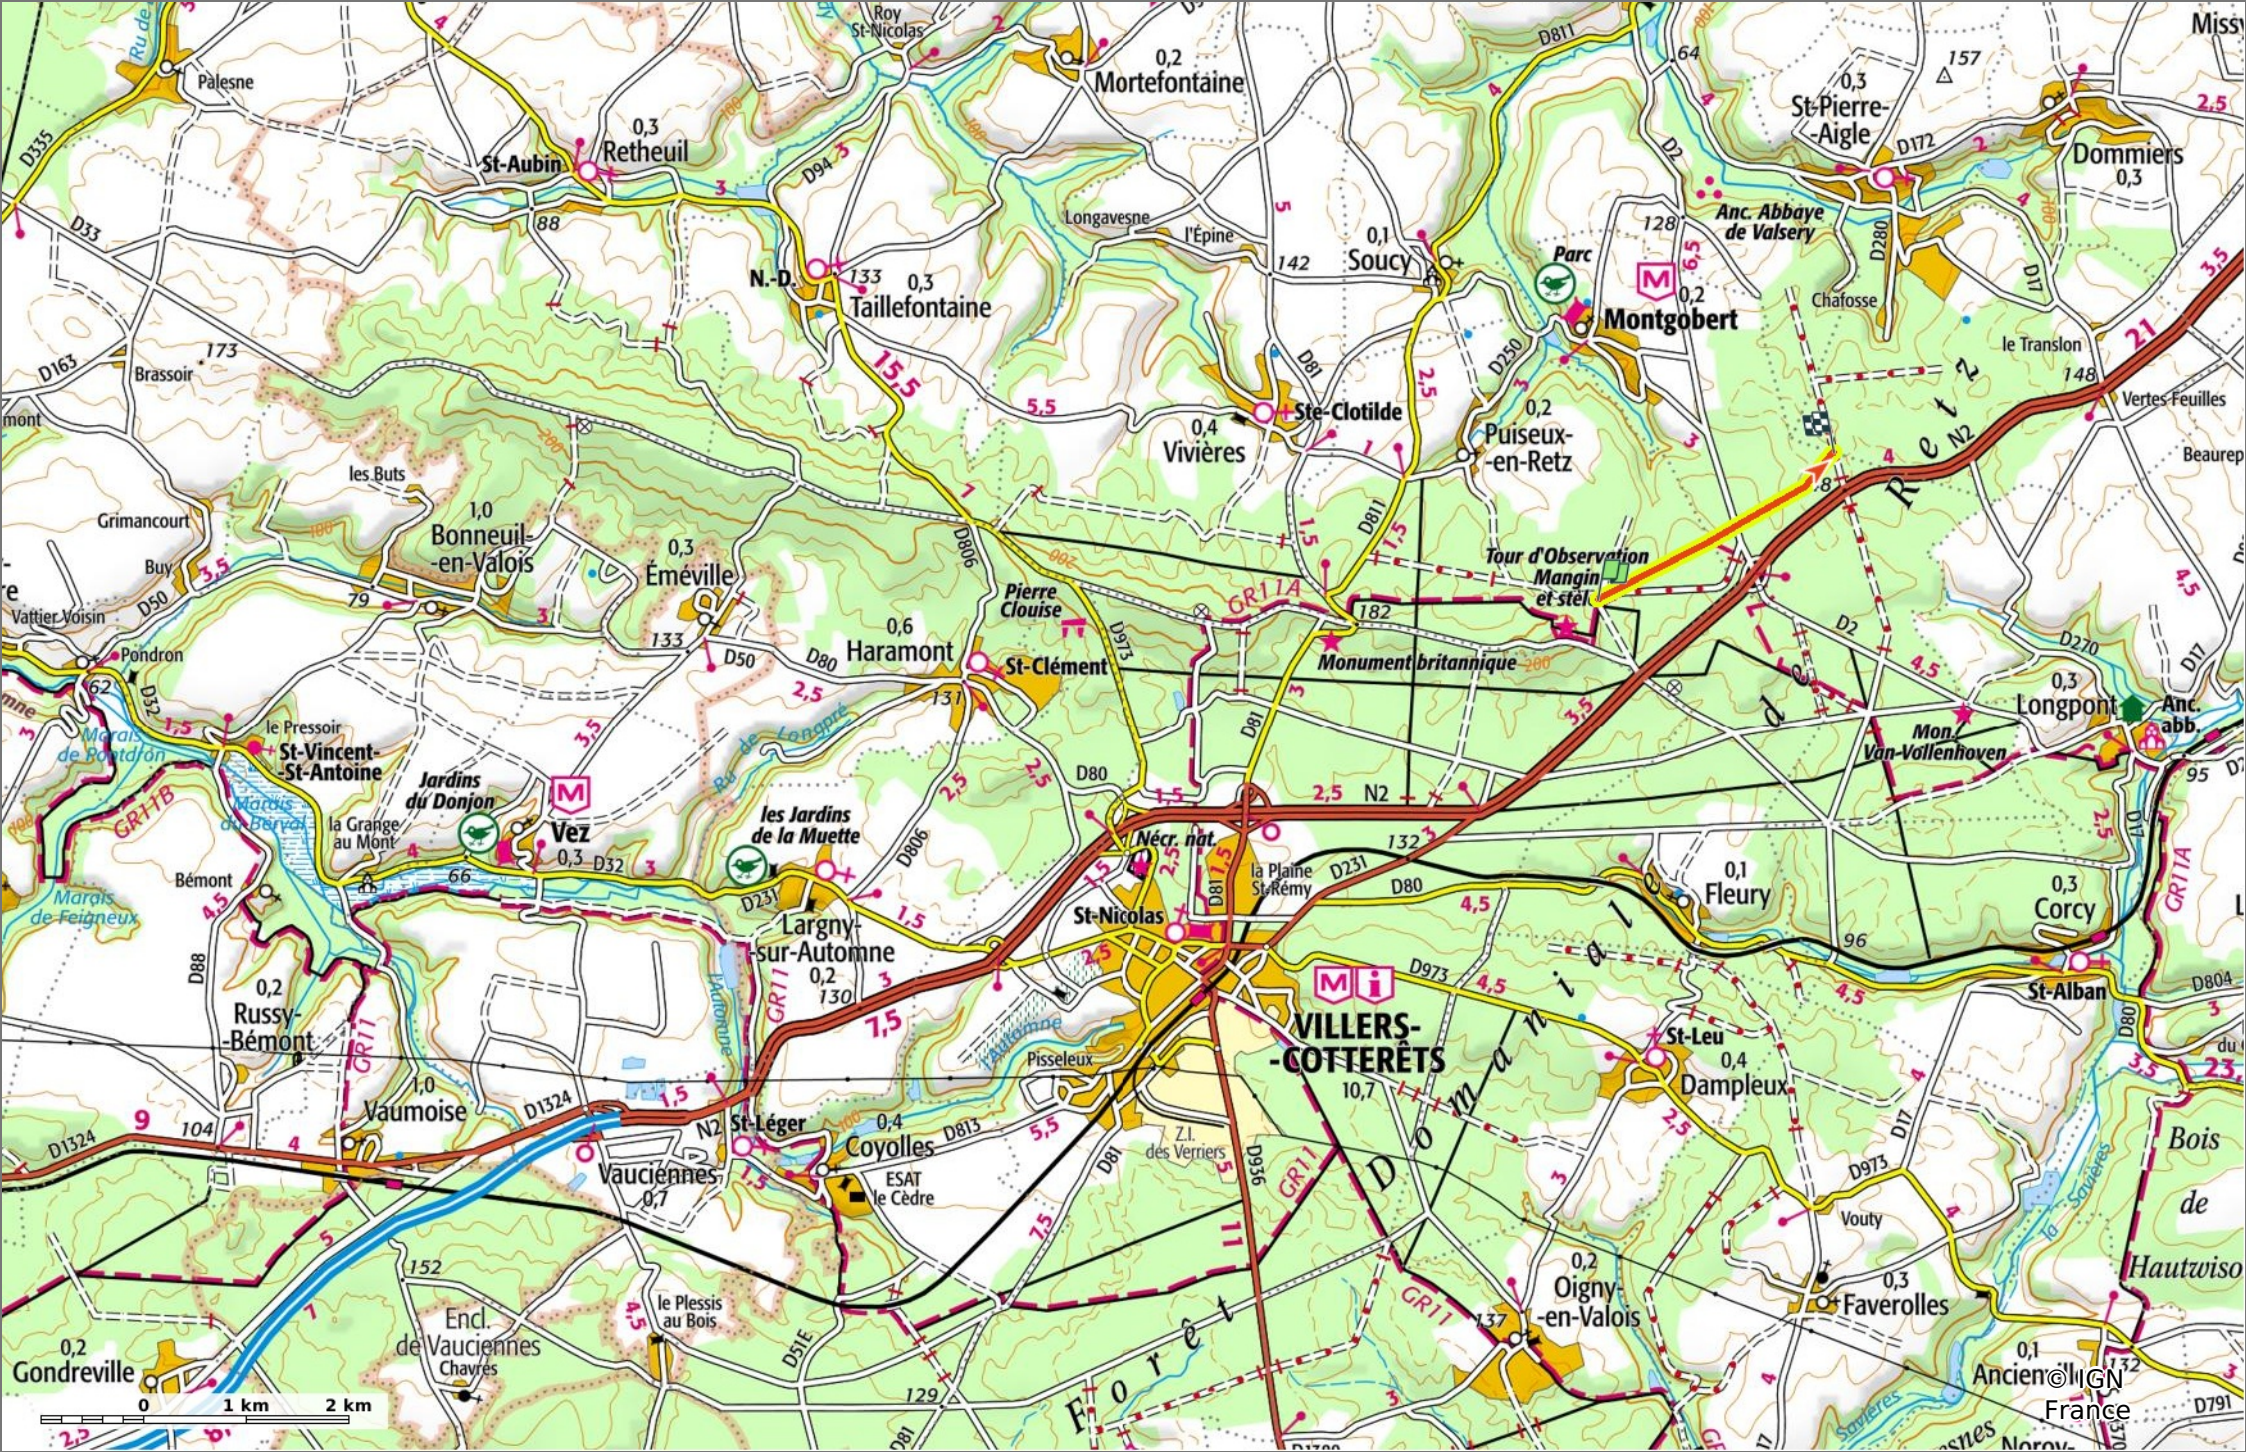

la Laie des Têtes Salmon

◊ 2,7 km ⚓ 139 m ⚓ 183 m ⚓ 47 m ⚓ 62 m

🚶 Marche Difficulté: Facile en 46min

26/02/2023 - Par JeanLucA4

Sity Trail

GET IT ON Google Play Download on the App Store

la Laie des Têtes Salmon
 2,7 km 139 m 183 m 47 m 62 m

Marche Difficulté: Facile en 46min

26/02/2023 - Par JeanLucA4

la Laie des Têtes Salmon

📏 2,7 km
🏔️ 139 m
📏 183 m
📏 47 m
📏 62 m

🚶 Marche
Difficulté: Facile en 46min

26/02/2023 - Par JeanLuca4