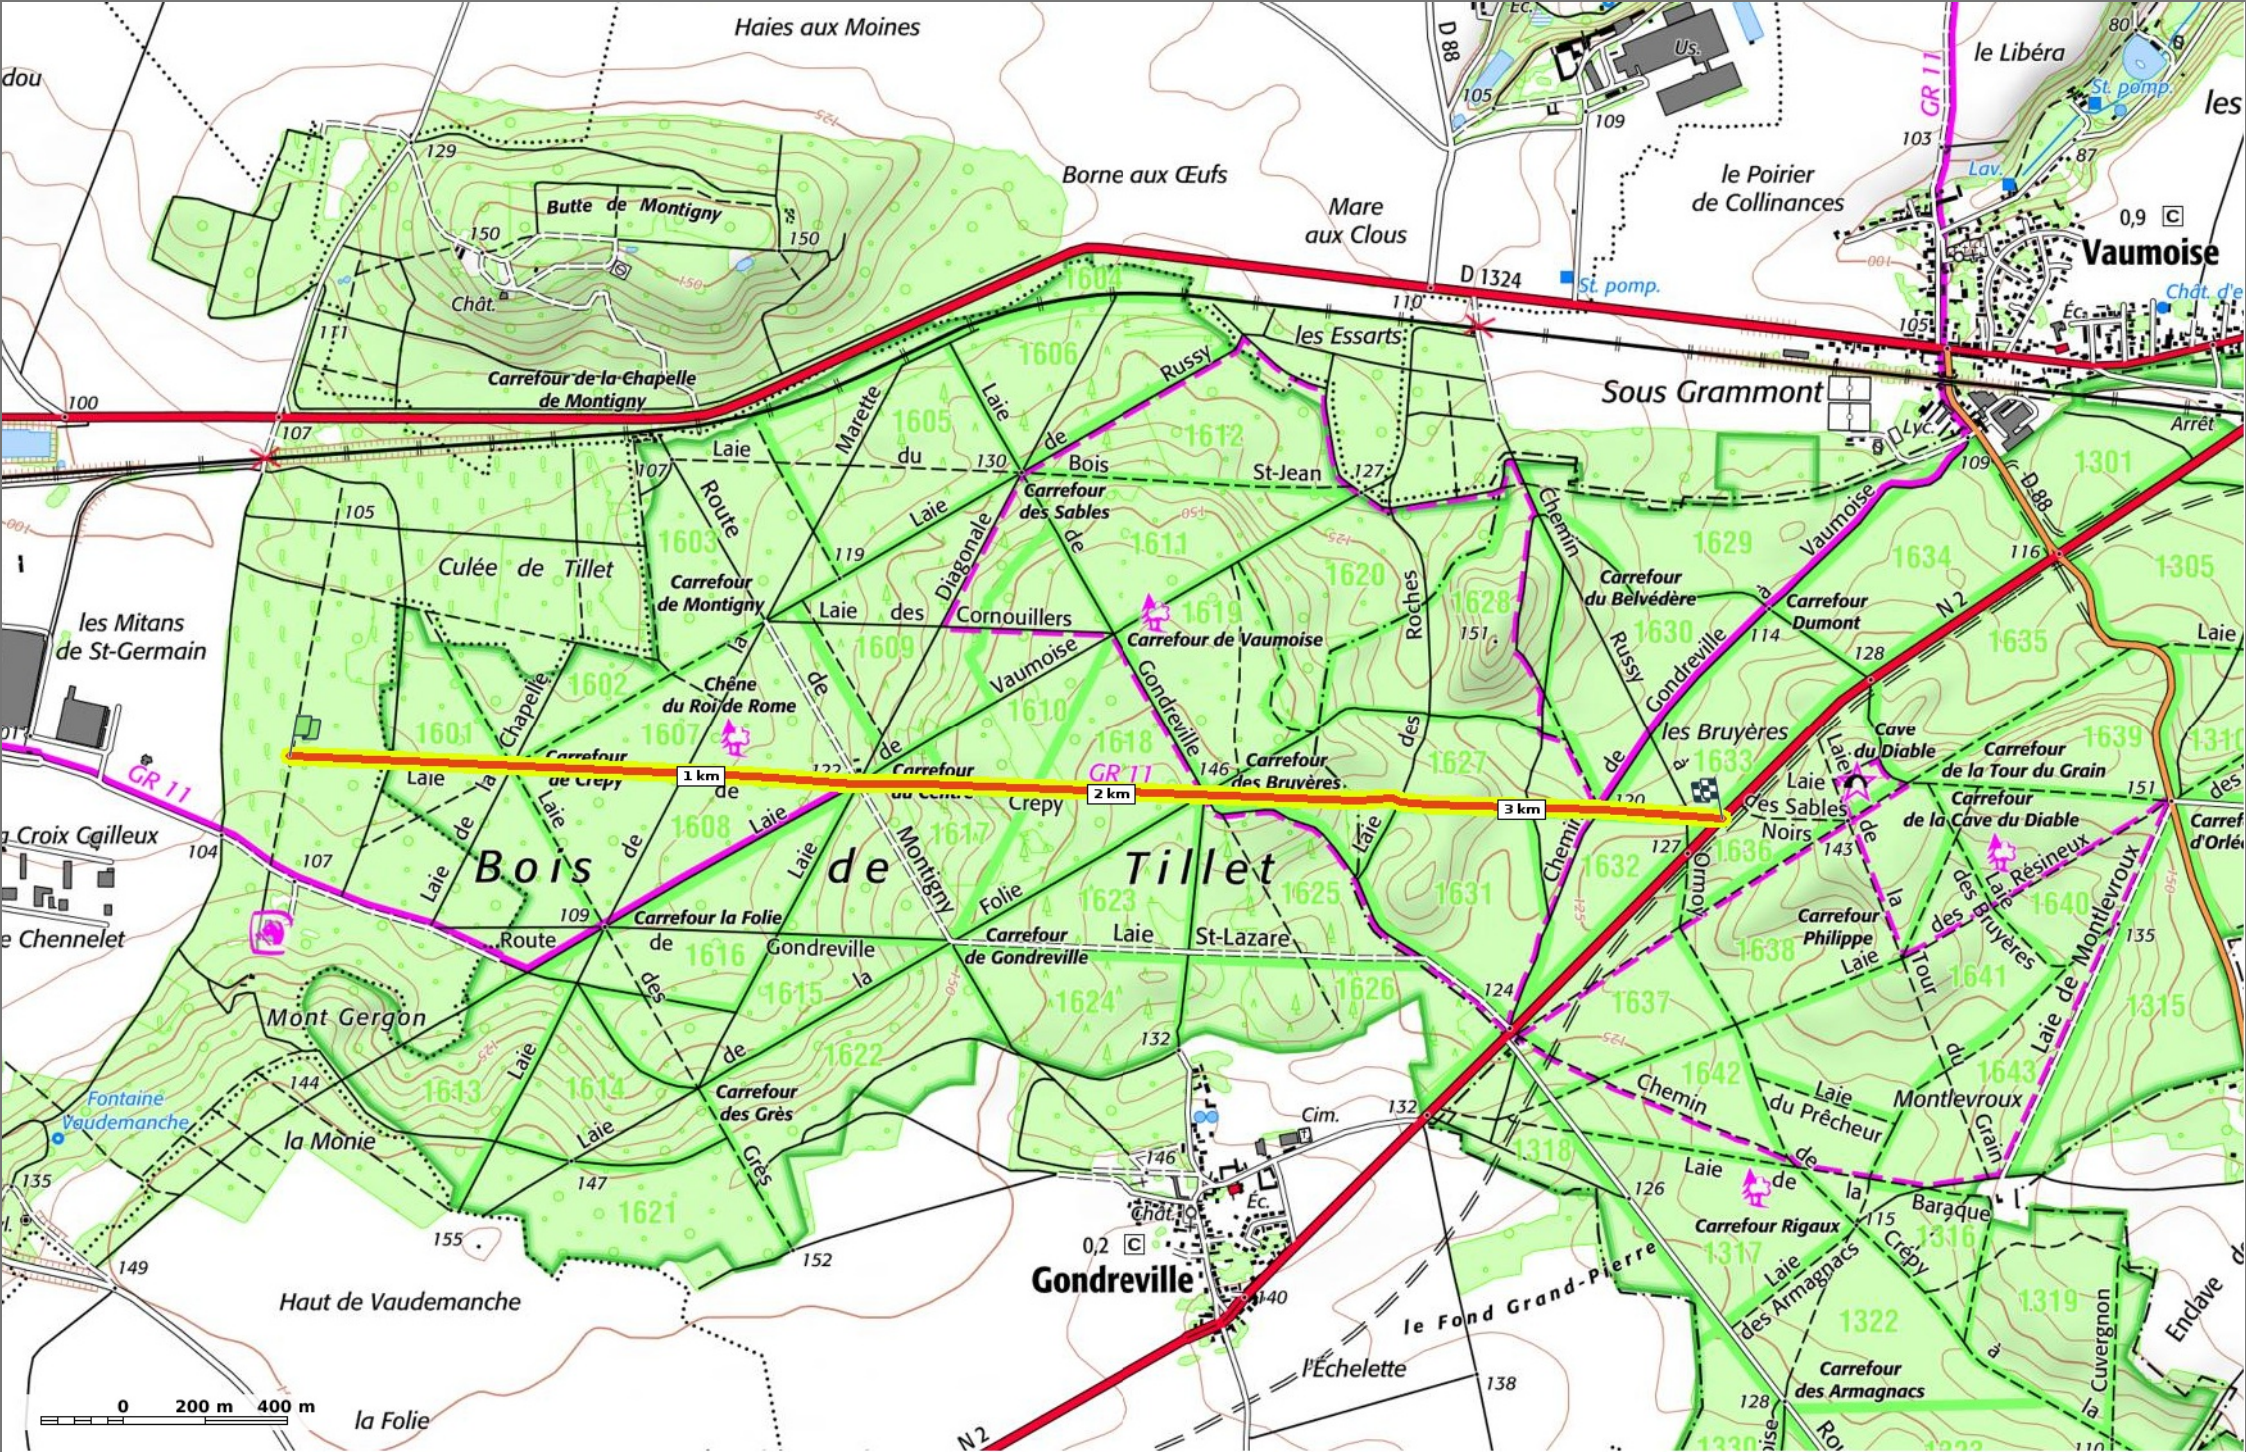

### laie de Crépy

Marche Difficulté Autre en 56m

3,5 km 108 m 156 m 65 m 43 m

Par JeanLucA4

### laie de Crépy

Marche Difficulté Autre en 56m

3,5 km
 108 m
 156 m
 65 m
 43 m

Par JeanLucA4

© SityTrail - 30/05/19

**laie de Crépy**

Marche Difficulté Autre en 56m

3,5 km 
 108 m 
 156 m 
 65 m 
 43 m

Par JeanLucA4

© SityTrail - 30/05/19