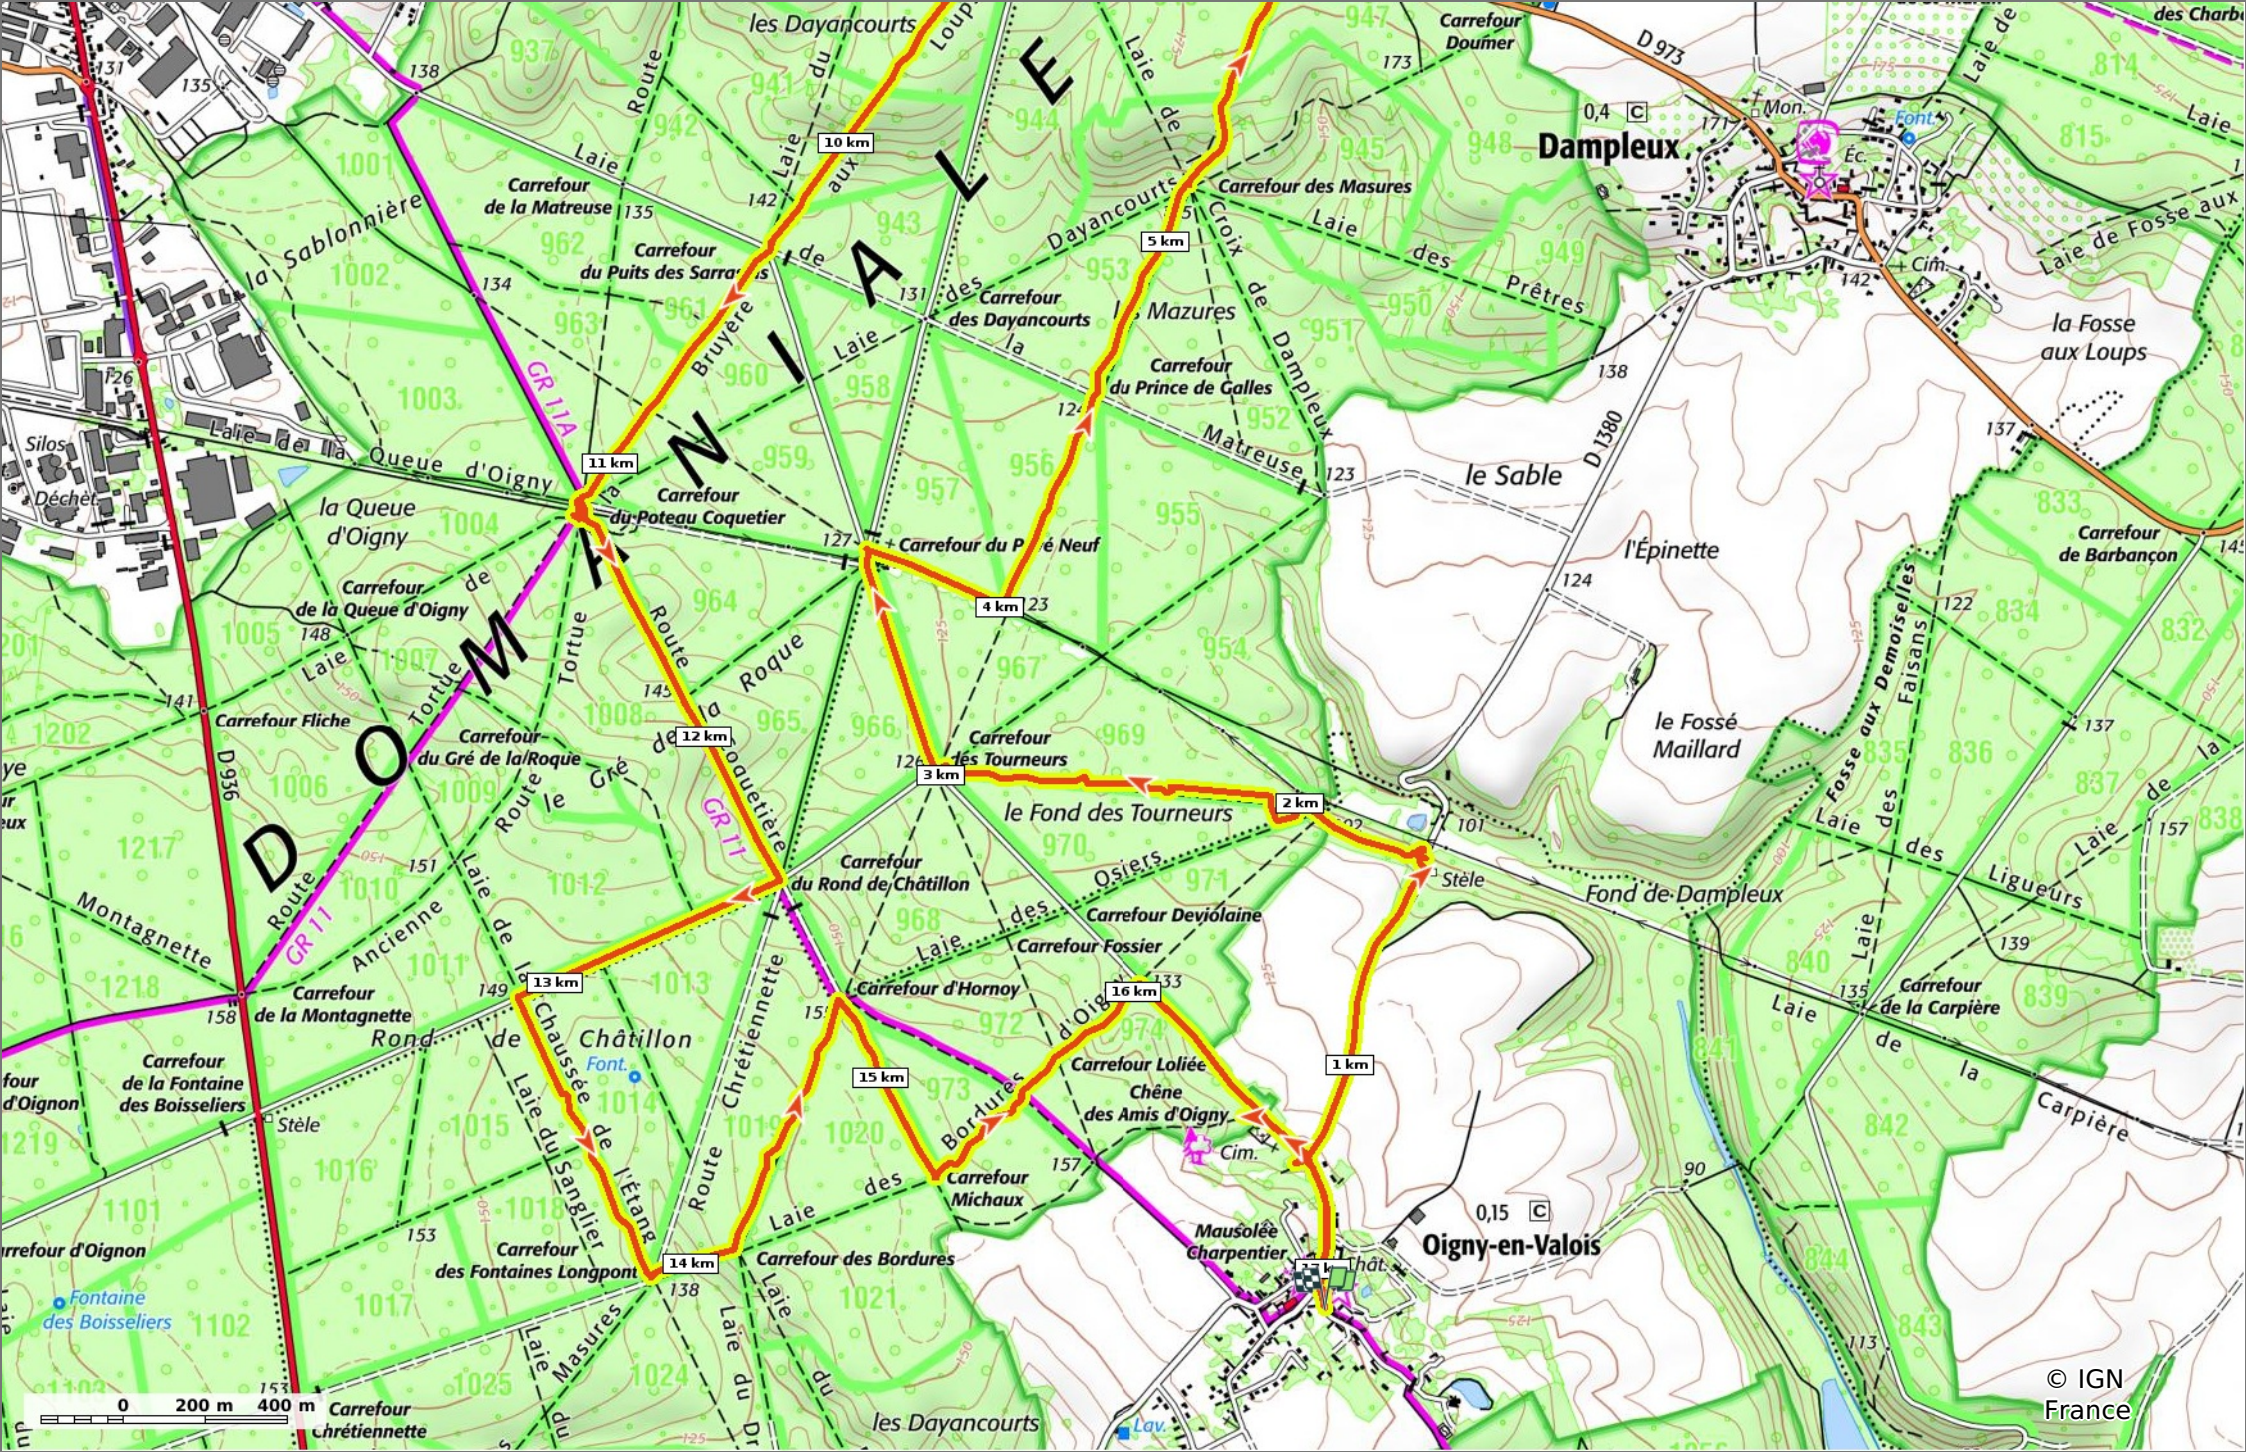

en forêt de Retz_47_Oigny en Valois_laie de l'Amiral_AR

◊ 17,9 km ↗ 107 m ↘ 196 m ↗ 270 m ↘ 269 m

🚶 Marche Difficulté: Très difficile en 5h 10min

16/03/2023 - Par en forêt de Retz

© OpenStreetMap
Bonnevalyln

GET IT ON Google Play Download on the App Store

en forêt de Retz_47_Oigny en Valois_laie de l'Amiral_AR

◊ 17,9 km ↗ 107 m ↘ 196 m ↗ 270 m ↘ 269 m

🚶 Marche Difficulté: Très difficile en 5h 10min

16/03/2023 - Par en forêt de Retz

en forêt de Retz_47_Oigny en Valois_laie de l'Amiral_AR

📏 17,9 km
📏 107 m
📏 196 m
📏 270 m
📏 269 m

🚶 Marche
Difficulté: Très difficile en 5h 10min

16/03/2023 - Par en forêt de Retz

© IGN France

en forêt de Retz_47_Oigny en Valois_laie de l'Amiral_AR

◊ 17,9 km ⚶ 107 m ⚶ 196 m ⚶ 270 m ⚶ 269 m

🚶 Marche Difficulté: Très difficile en 5h 10min

16/03/2023 - Par en forêt de Retz

GET IT ON  Google Play Download on the  App Store