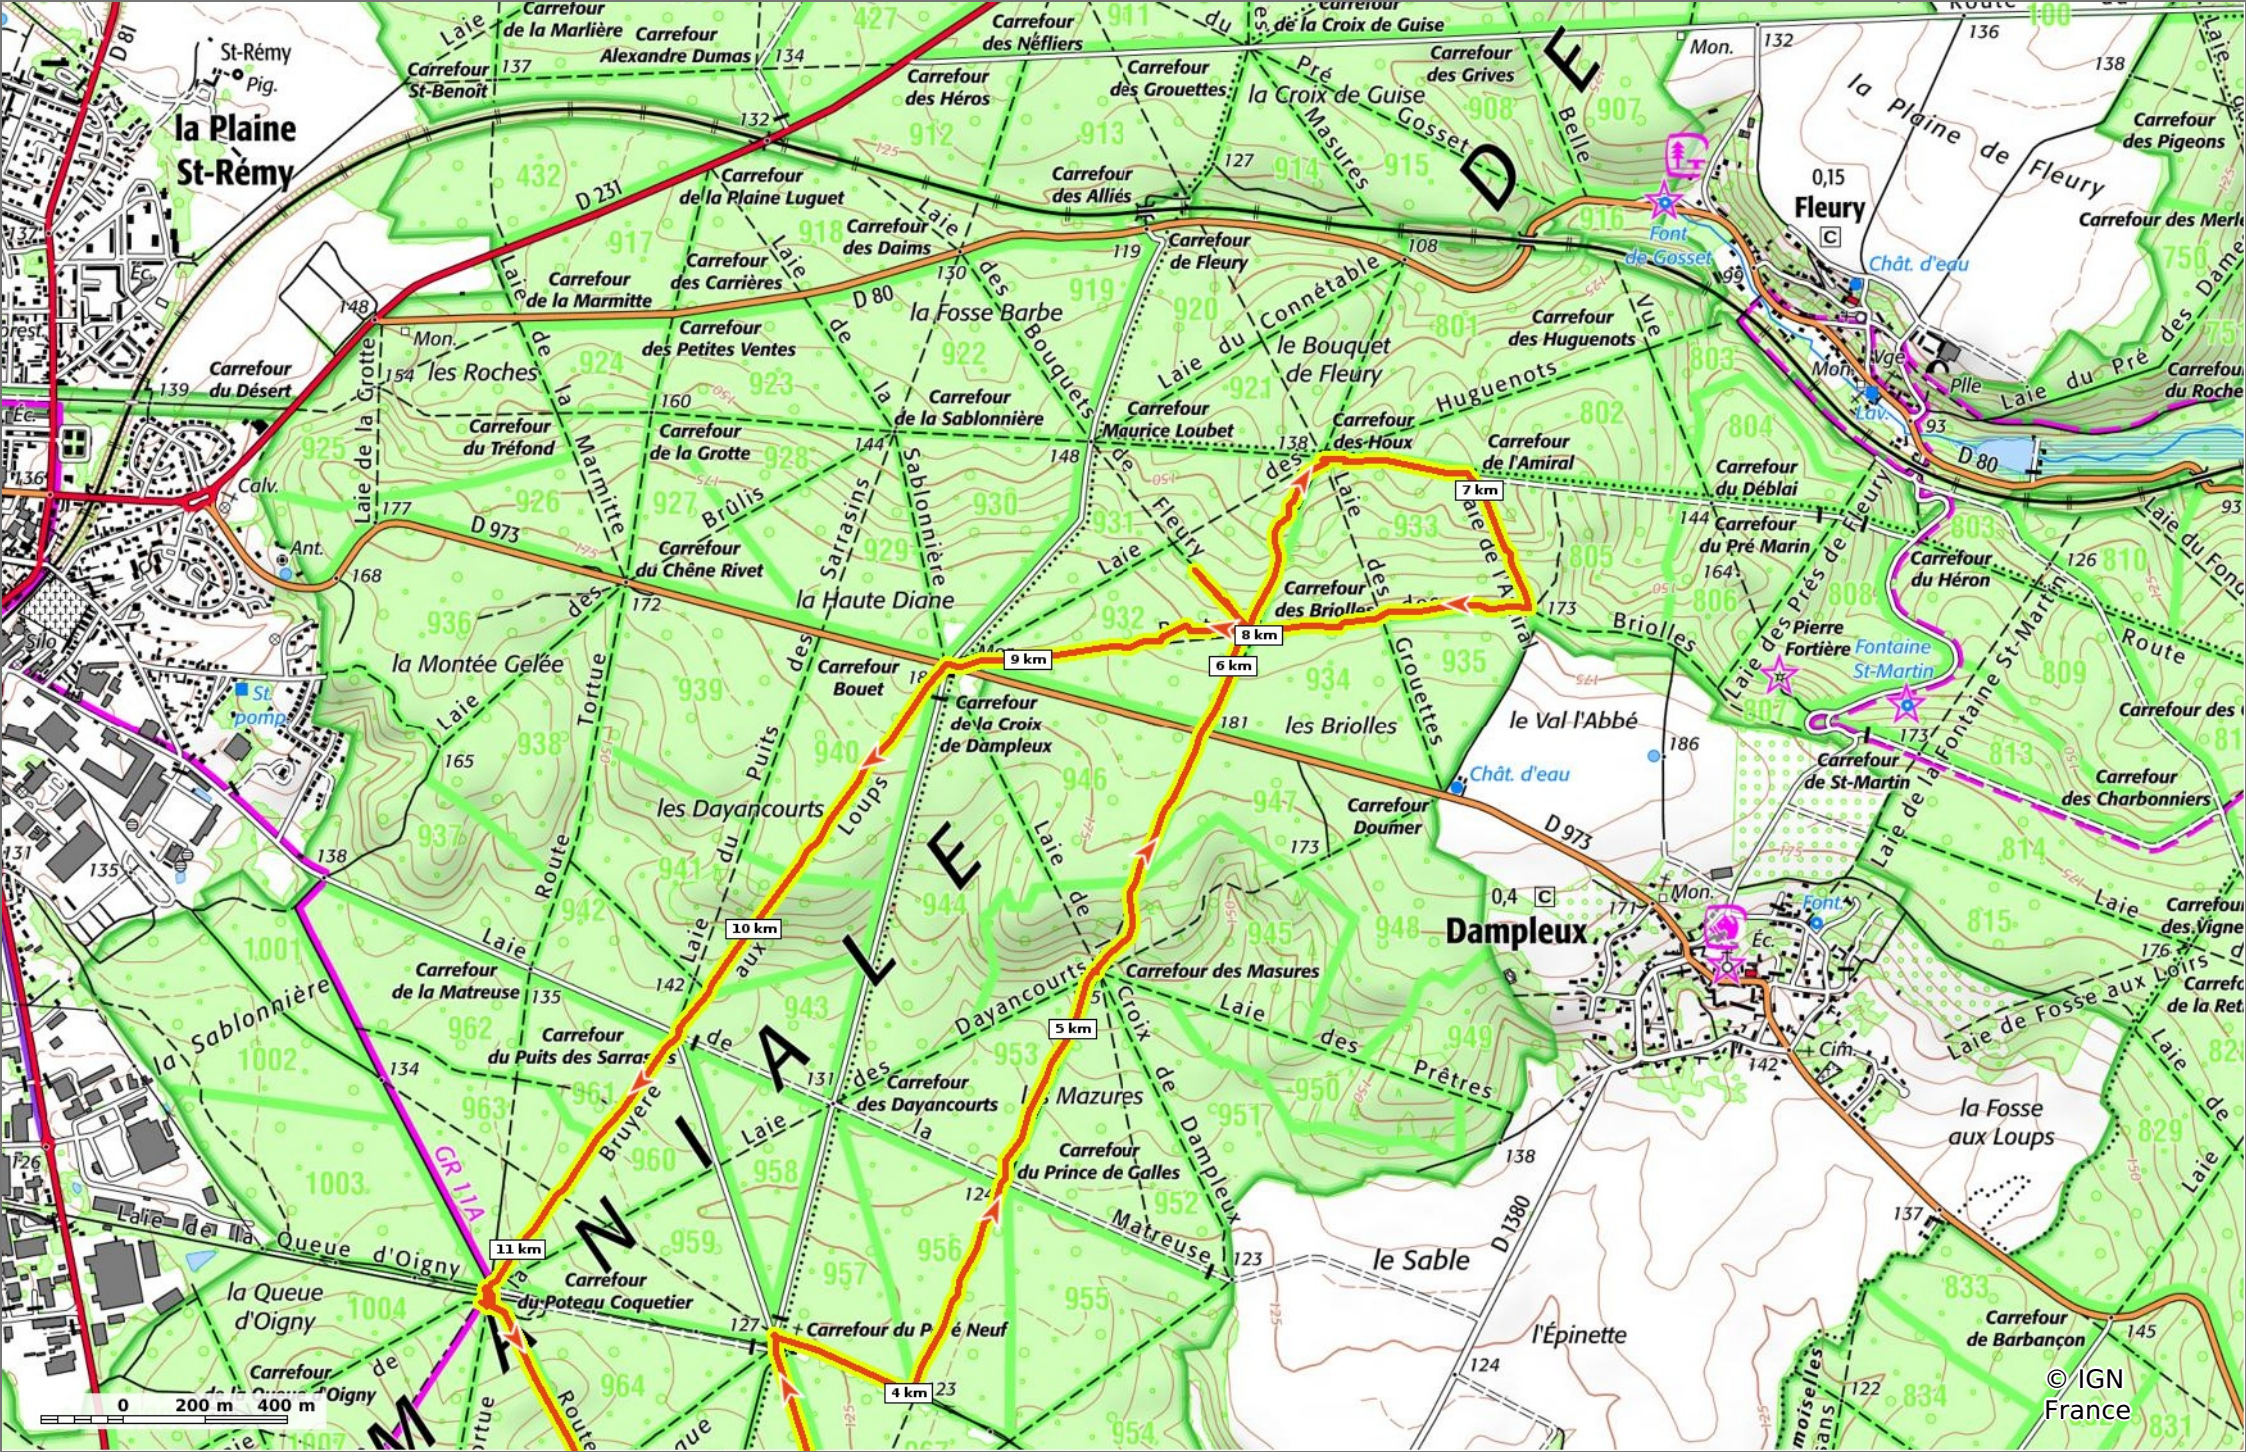

en forêt de Retz_47_Oigny en Valois_laie de l'Amiral_AR

◊ 17,9 km ↗ 107 m ↘ 196 m ↗ 270 m ↘ 269 m

🚶 Marche Difficulté: Très difficile en 5h 10min

16/03/2023 - Par en forêt de Retz

© OpenStreetMap
Bonnevalyln

GET IT ON Google Play Download on the App Store

en forêt de Retz_47_Oigny en Valois_laie de l'Amiral_AR

◊ 17,9 km ↗ 107 m ↘ 196 m ↗ 270 m ↘ 269 m

🚶 Marche Difficulté: Très difficile en 5h 10min

16/03/2023 - Par en forêt de Retz

en forêt de Retz_47_Oigny en Valois_laie de l'Amiral_AR

📏 17,9 km
📏 107 m
📏 196 m
📏 270 m
📏 269 m

🚶 Marche
Difficulté: Très difficile en 5h 10min

16/03/2023 - Par en forêt de Retz

© IGN France

en forêt de Retz_47_Oigny en Valois_laie de l'Amiral_AR

◊ 17,9 km ⚶ 107 m ⚶ 196 m ⚶ 270 m ⚶ 269 m

🚶 Marche Difficulté: Très difficile en 5h 10min

16/03/2023 - Par en forêt de Retz

GET IT ON  Google Play Download on the  App Store