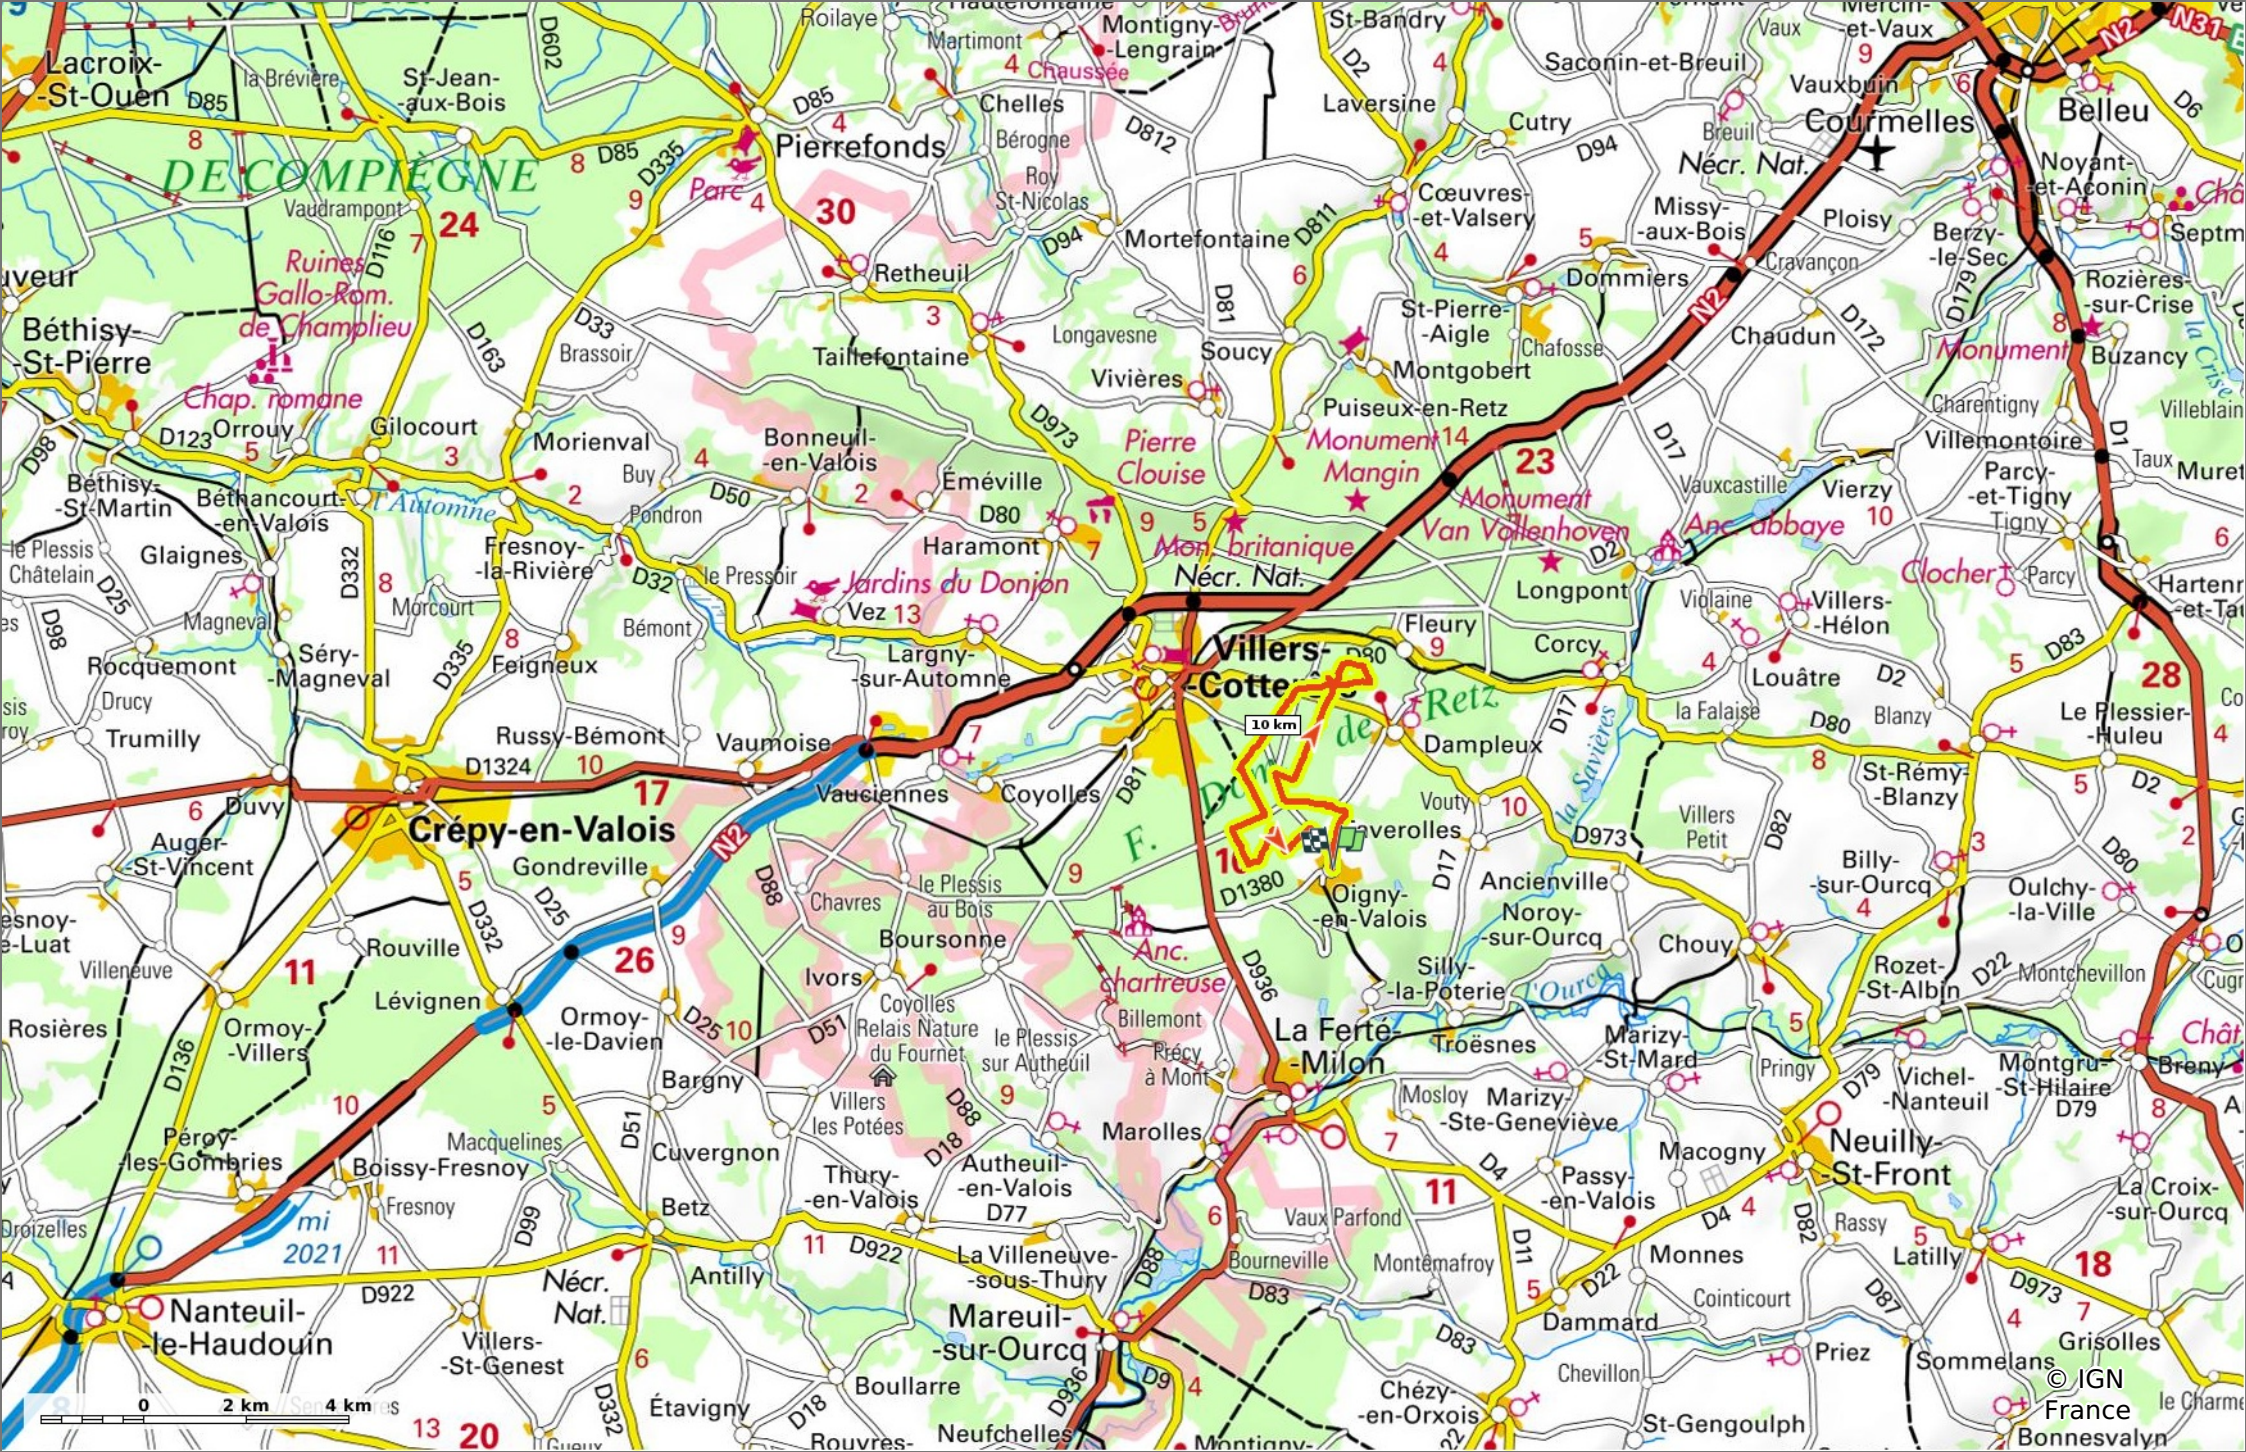

en forêt de Retz_47_Oigny en Valois_laie de l'Amiral_AR

◊ 17,9 km ↗ 107 m ↘ 196 m ↗ 270 m ↘ 269 m

🚶 Marche Difficulté: Très difficile en 5h 10min

16/03/2023 - Par en forêt de Retz

© OpenStreetMap
Bonnevalyln

GET IT ON Google Play Download on the App Store

en forêt de Retz_47_Oigny en Valois_laie de l'Amiral_AR

◊ 17,9 km ↗ 107 m ↘ 196 m ↗ 270 m ↘ 269 m

🚶 Marche Difficulté: Très difficile en 5h 10min

16/03/2023 - Par en forêt de Retz

en forêt de Retz_47_Oigny en Valois_laie de l'Amiral_AR

📏 17,9 km
📏 107 m
📏 196 m
📏 270 m
📏 269 m

🚶 Marche
Difficulté: Très difficile en 5h 10min

16/03/2023 - Par en forêt de Retz

© IGN France

en forêt de Retz_47_Oigny en Valois_laie de l'Amiral_AR

◊ 17,9 km ⚶ 107 m ⚶ 196 m ⚶ 270 m ⚶ 269 m

🚶 Marche Difficulté: Très difficile en 5h 10min

16/03/2023 - Par en forêt de Retz

GET IT ON  Google Play Download on the  App Store