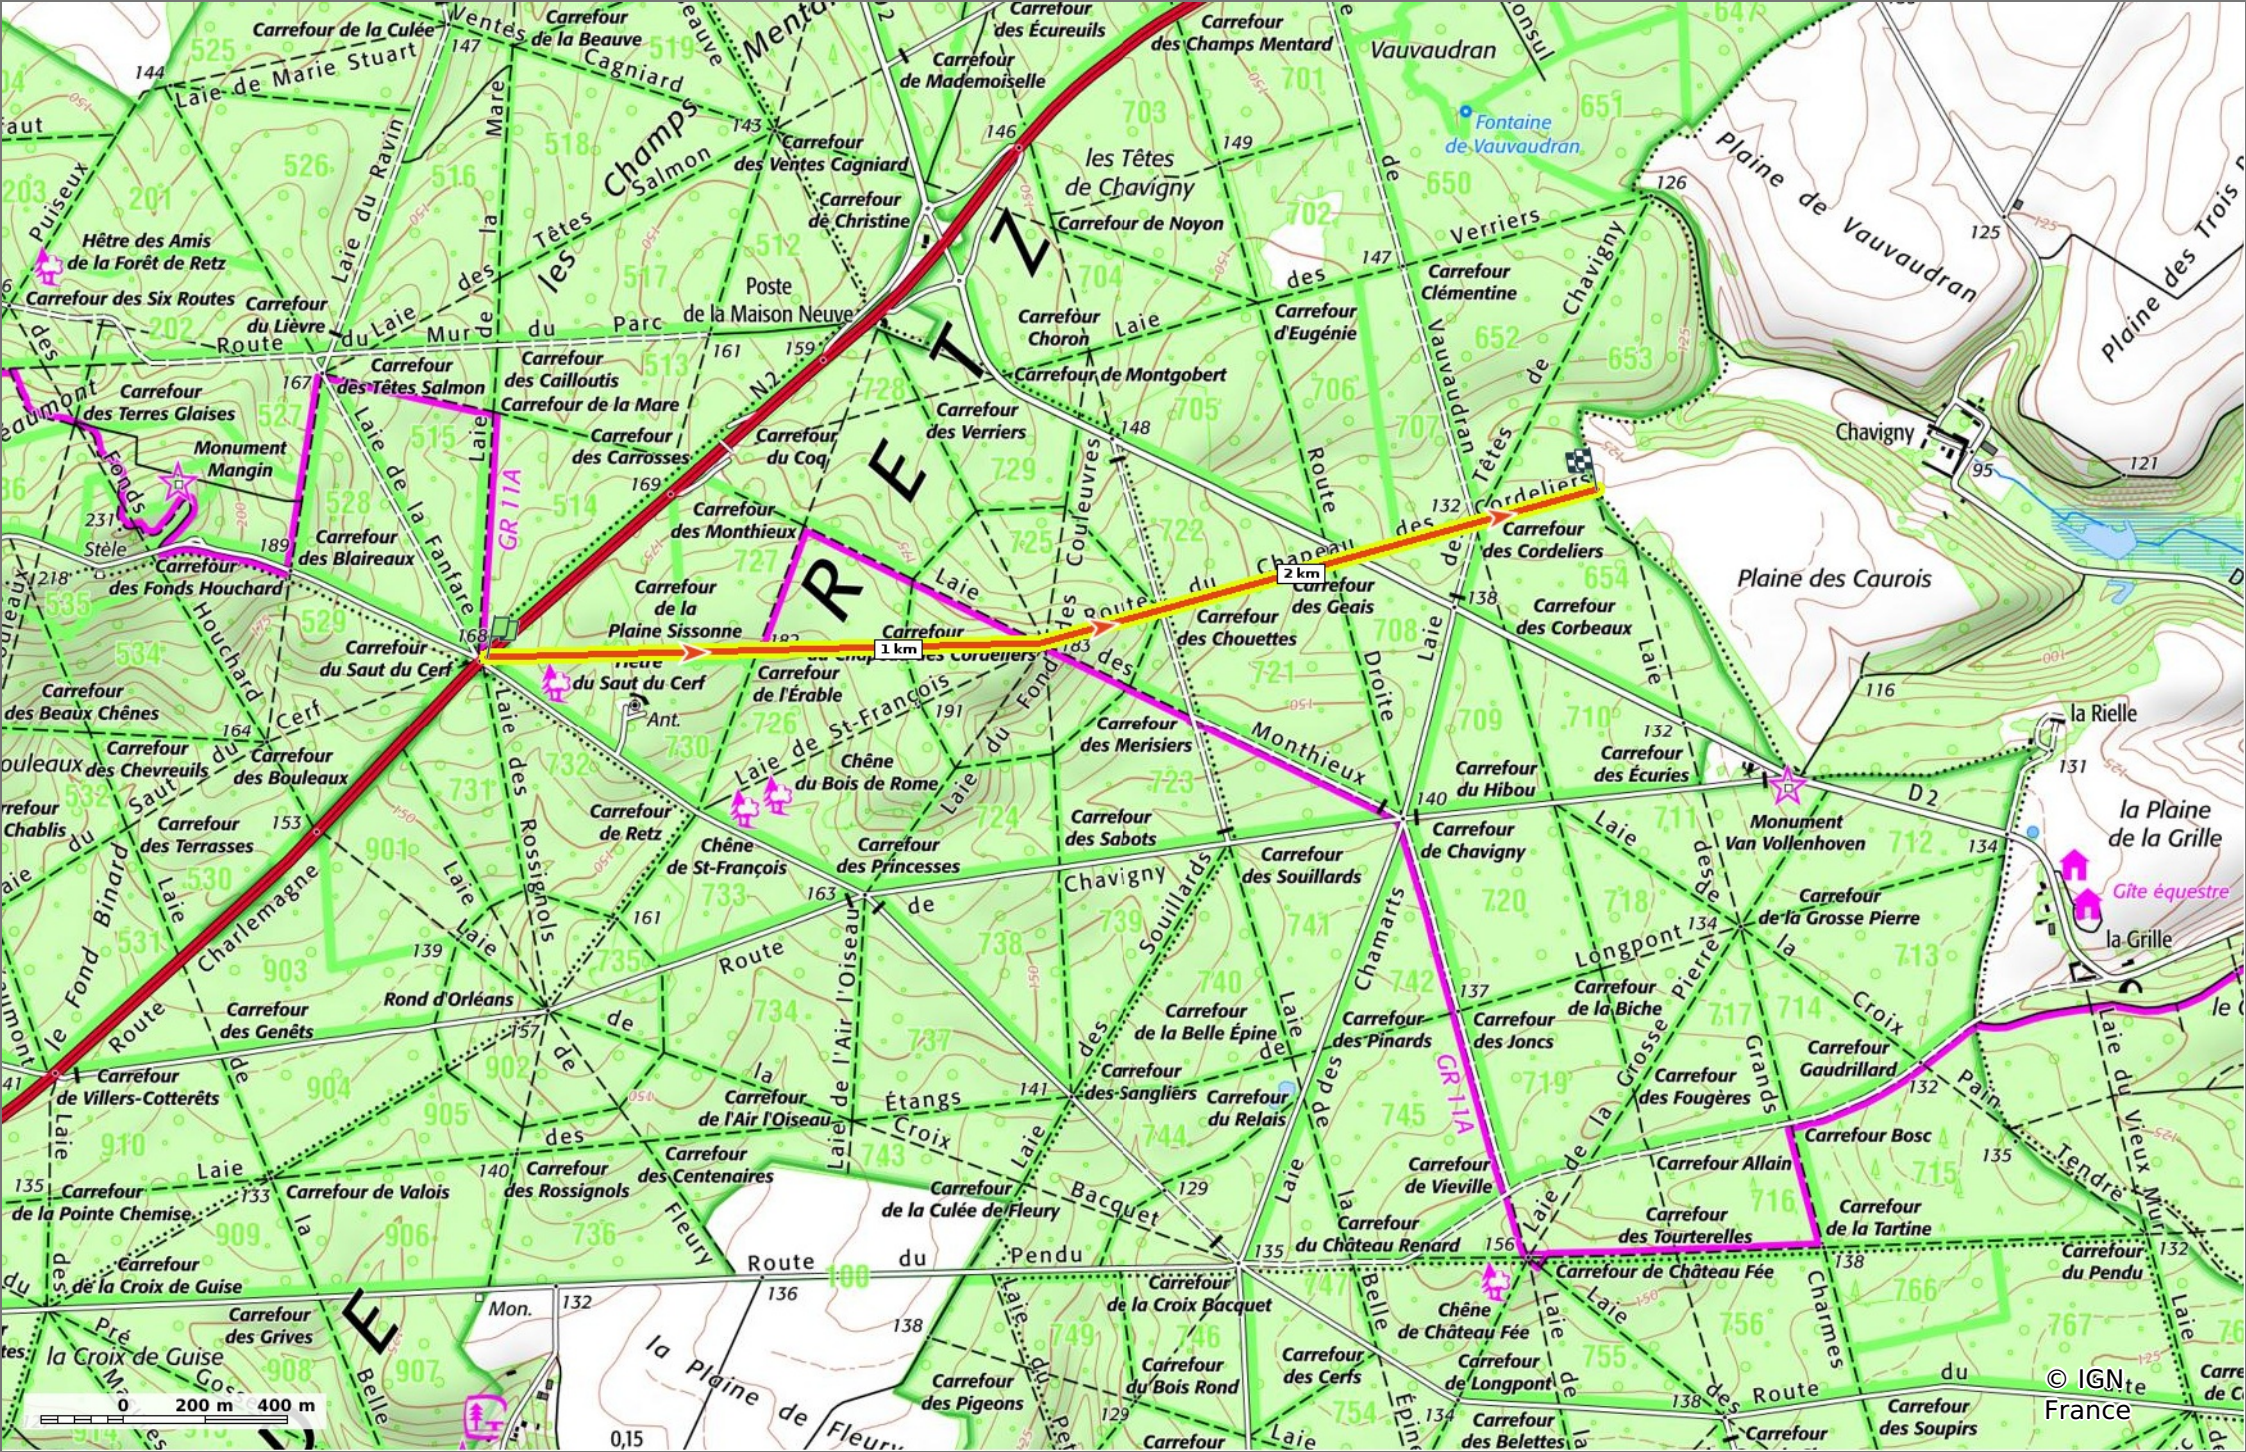

la Laie et la Route du Chapeau des Cordeliers

◊ 2,7 km ⚓ 141 m ⚓ 204 m ⚓ 39 m ⚓ 69 m

🚶 Marche Difficulté: Facile en 45min

10/03/2023 - Par
JeanLucA4

 **Sity Trail**
GET IT ON  Google Play Download on the  App Store

la Laie et la Route du Chapeau des Cordeliers

◊ 2,7 km
↗ 141 m
↘ 204 m
↖ 39 m
↙ 69 m

🚶 Marche
Difficulté: Facile en 45min

10/03/2023 - Par JeanLucA4

GET IT ON Google Play

la Laie et la Route du Chapeau des Cordeliers

📏 2,7 km
🏔️ 141 m
🏔️ 204 m
📏 39 m
📏 69 m

🚶 Marche
Difficulté: Facile en 45min

10/03/2023 - Par JeanLuca4

© IGN France