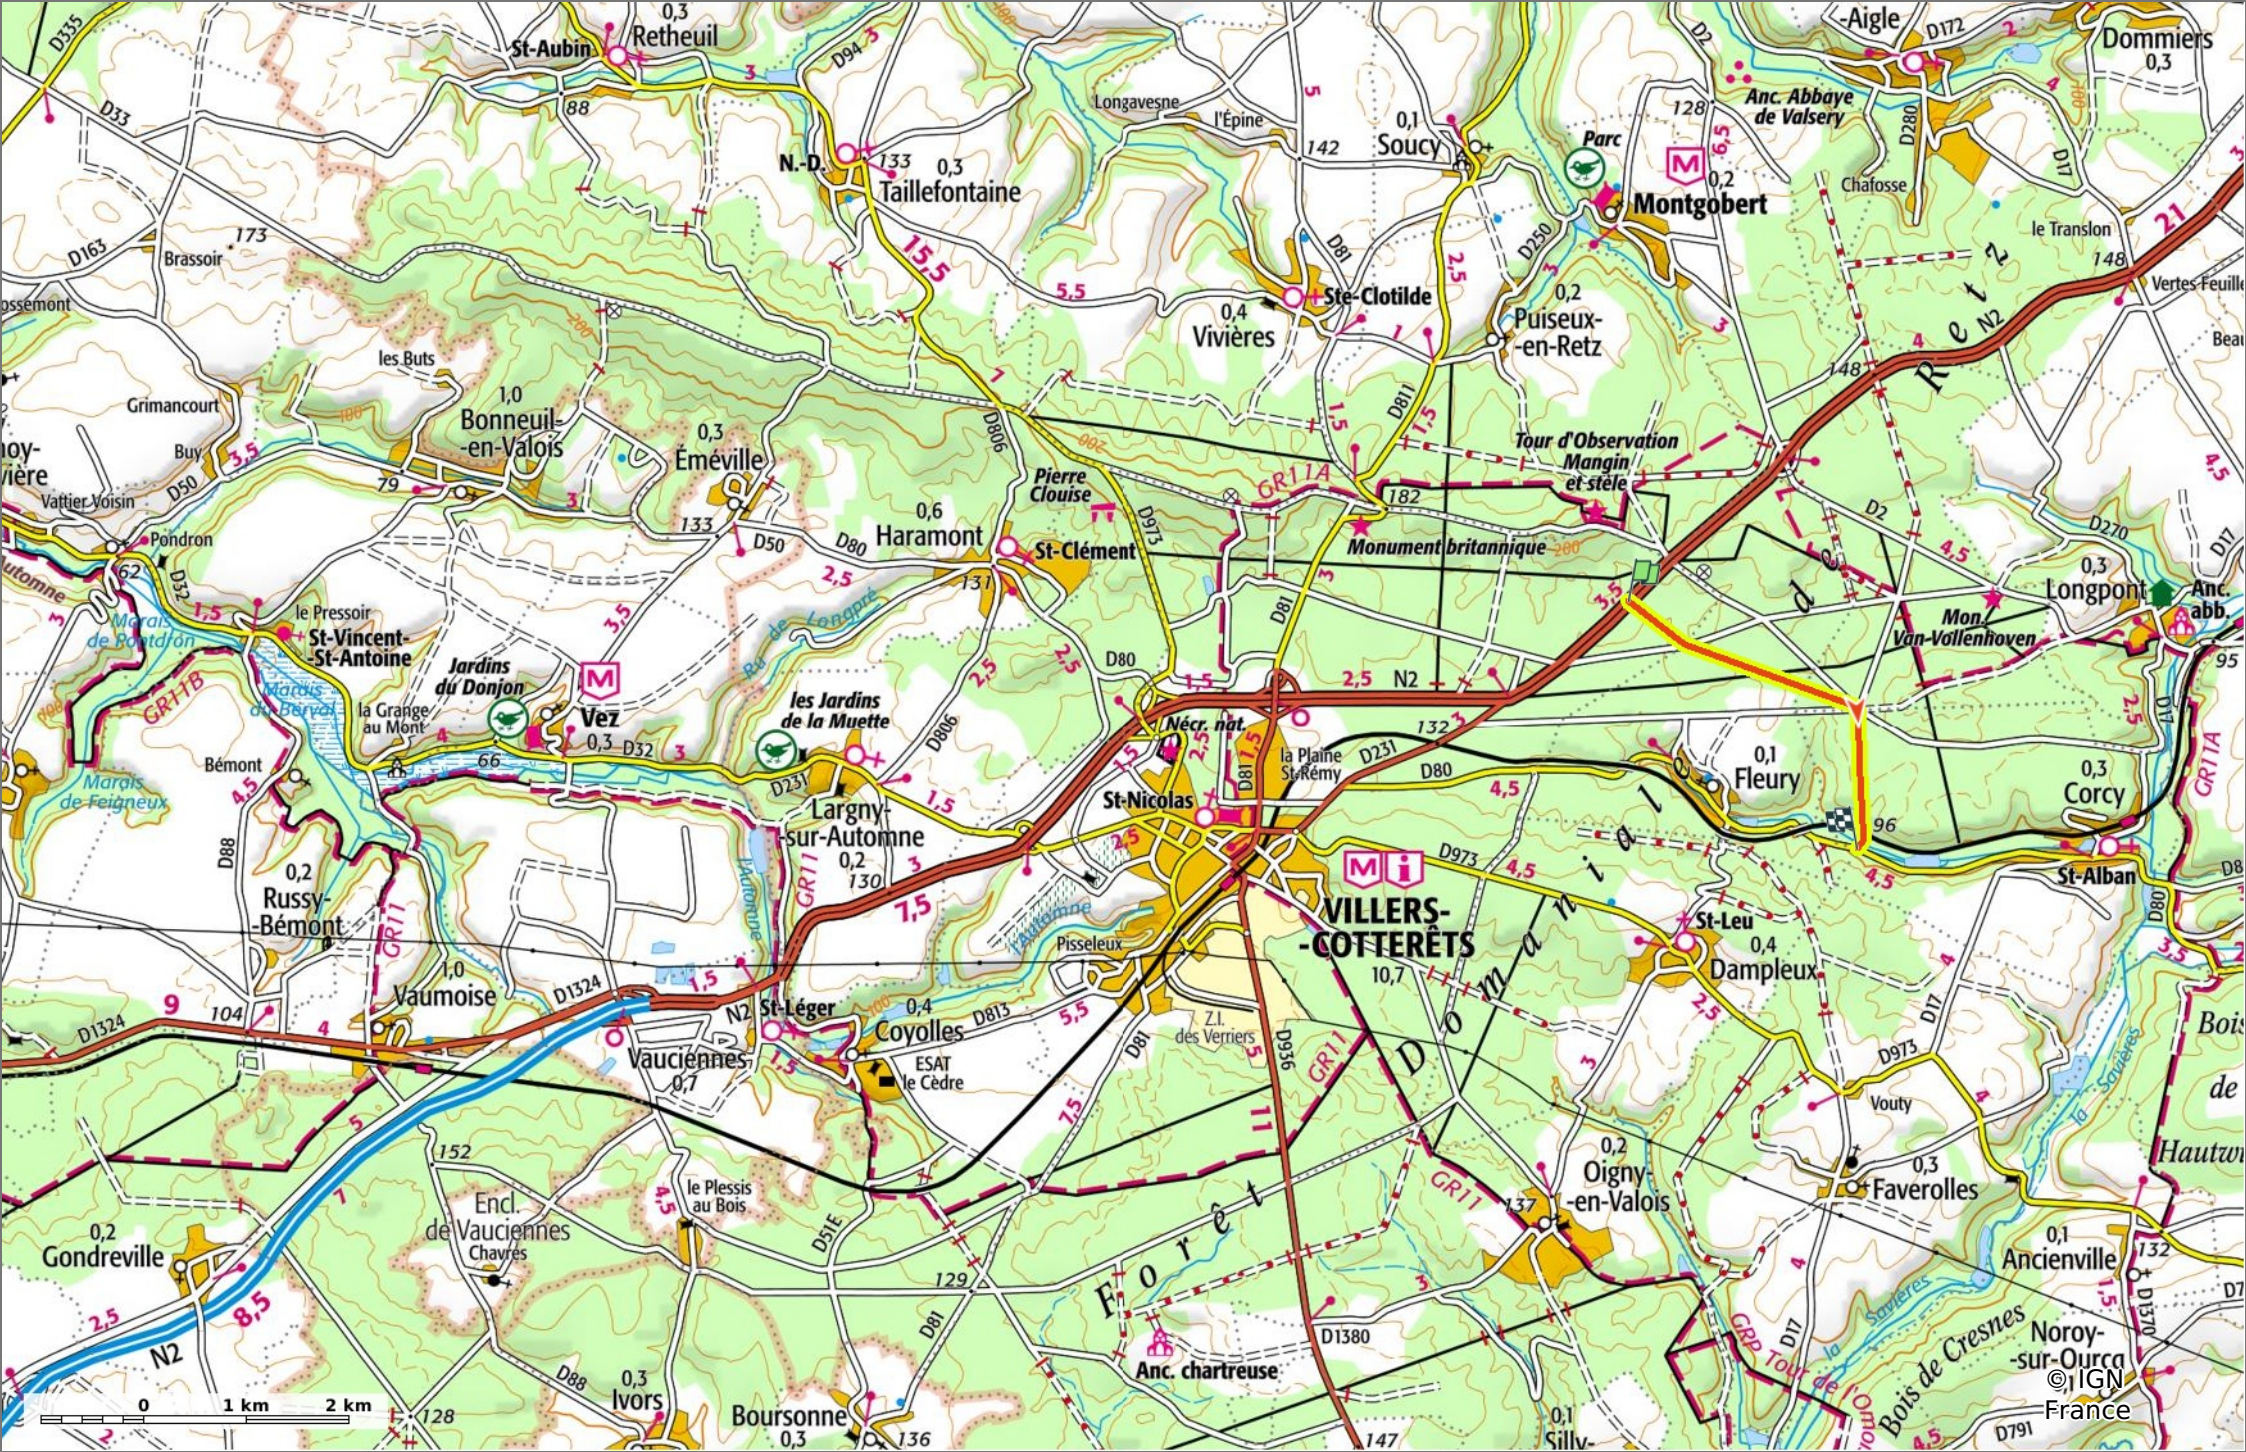

© OpenStreetMap

la Laie et la Route de la Croix Bacquet

📏 3,9 km 🏔️ 91 m 📏 174 m 📏 33 m 📏 111 m

🚶 Marche Difficulté: Facile en 1h 2min

06/03/2023 - Par
JeanLucA4

Sity Trail
GET IT ON Google Play Download on the App Store

la Laie et la Route de la Croix Bacquet

📏 3,9 km
🏔️ 91 m
🏔️ 174 m
📏 33 m
🏔️ 111 m

👤 Marche Difficulté: Facile en 1h 2min

06/03/2023 - Par JeanLuca4

la Laie et la Route de la Croix Bacquet

📏 3,9 km
🏔️ 91 m
🏔️ 174 m
📏 33 m
📏 111 m

👤 Marche Difficulté: Facile en 1h 2min

06/03/2023 - Par JeanLuca4

© IGN France