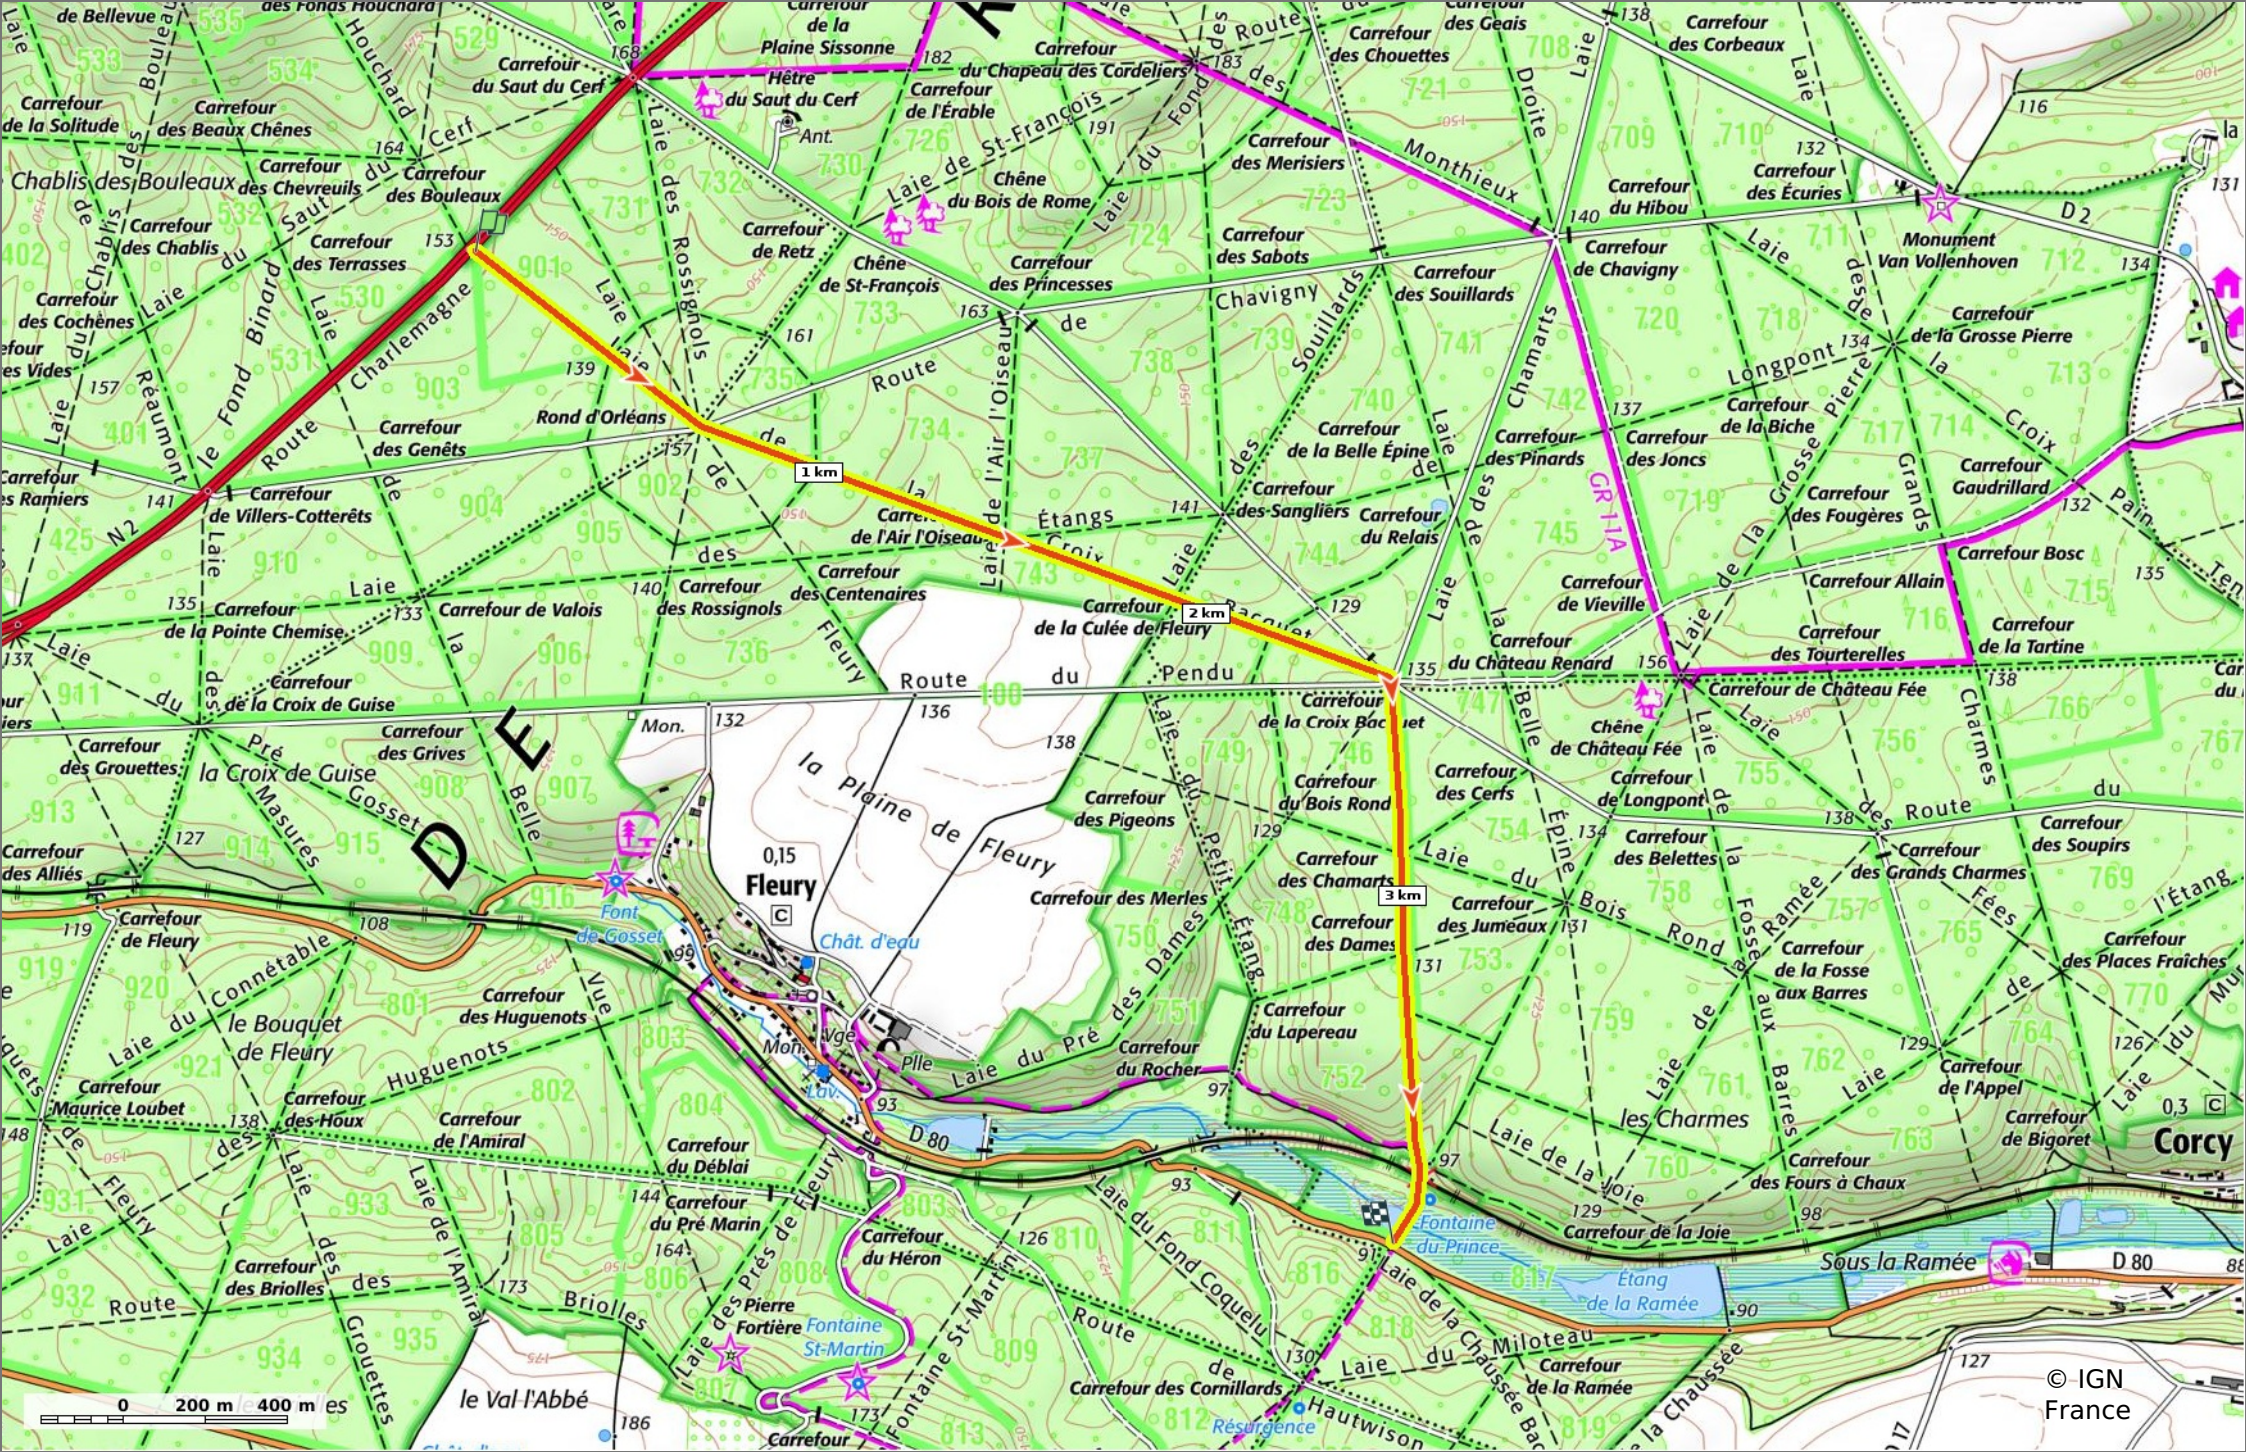

© OpenStreetMap

la Laie et la Route de la Croix Bacquet

📏 3,9 km 🏔️ 91 m 📏 174 m 📏 33 m 📏 111 m

🚶 Marche Difficulté: Facile en 1h 2min

06/03/2023 - Par
JeanLucA4

Sity Trail
GET IT ON Google Play Download on the App Store

la Laie et la Route de la Croix Bacquet

📏 3,9 km
🏔️ 91 m
🏔️ 174 m
📏 33 m
🏔️ 111 m

👤 Marche Difficulté: Facile en 1h 2min

06/03/2023 - Par JeanLuca4

la Laie et la Route de la Croix Bacquet

📏 3,9 km
🏔️ 91 m
🏔️ 174 m
📏 33 m
📏 111 m

👤 Marche Difficulté: Facile en 1h 2min

06/03/2023 - Par JeanLuca4

© IGN France