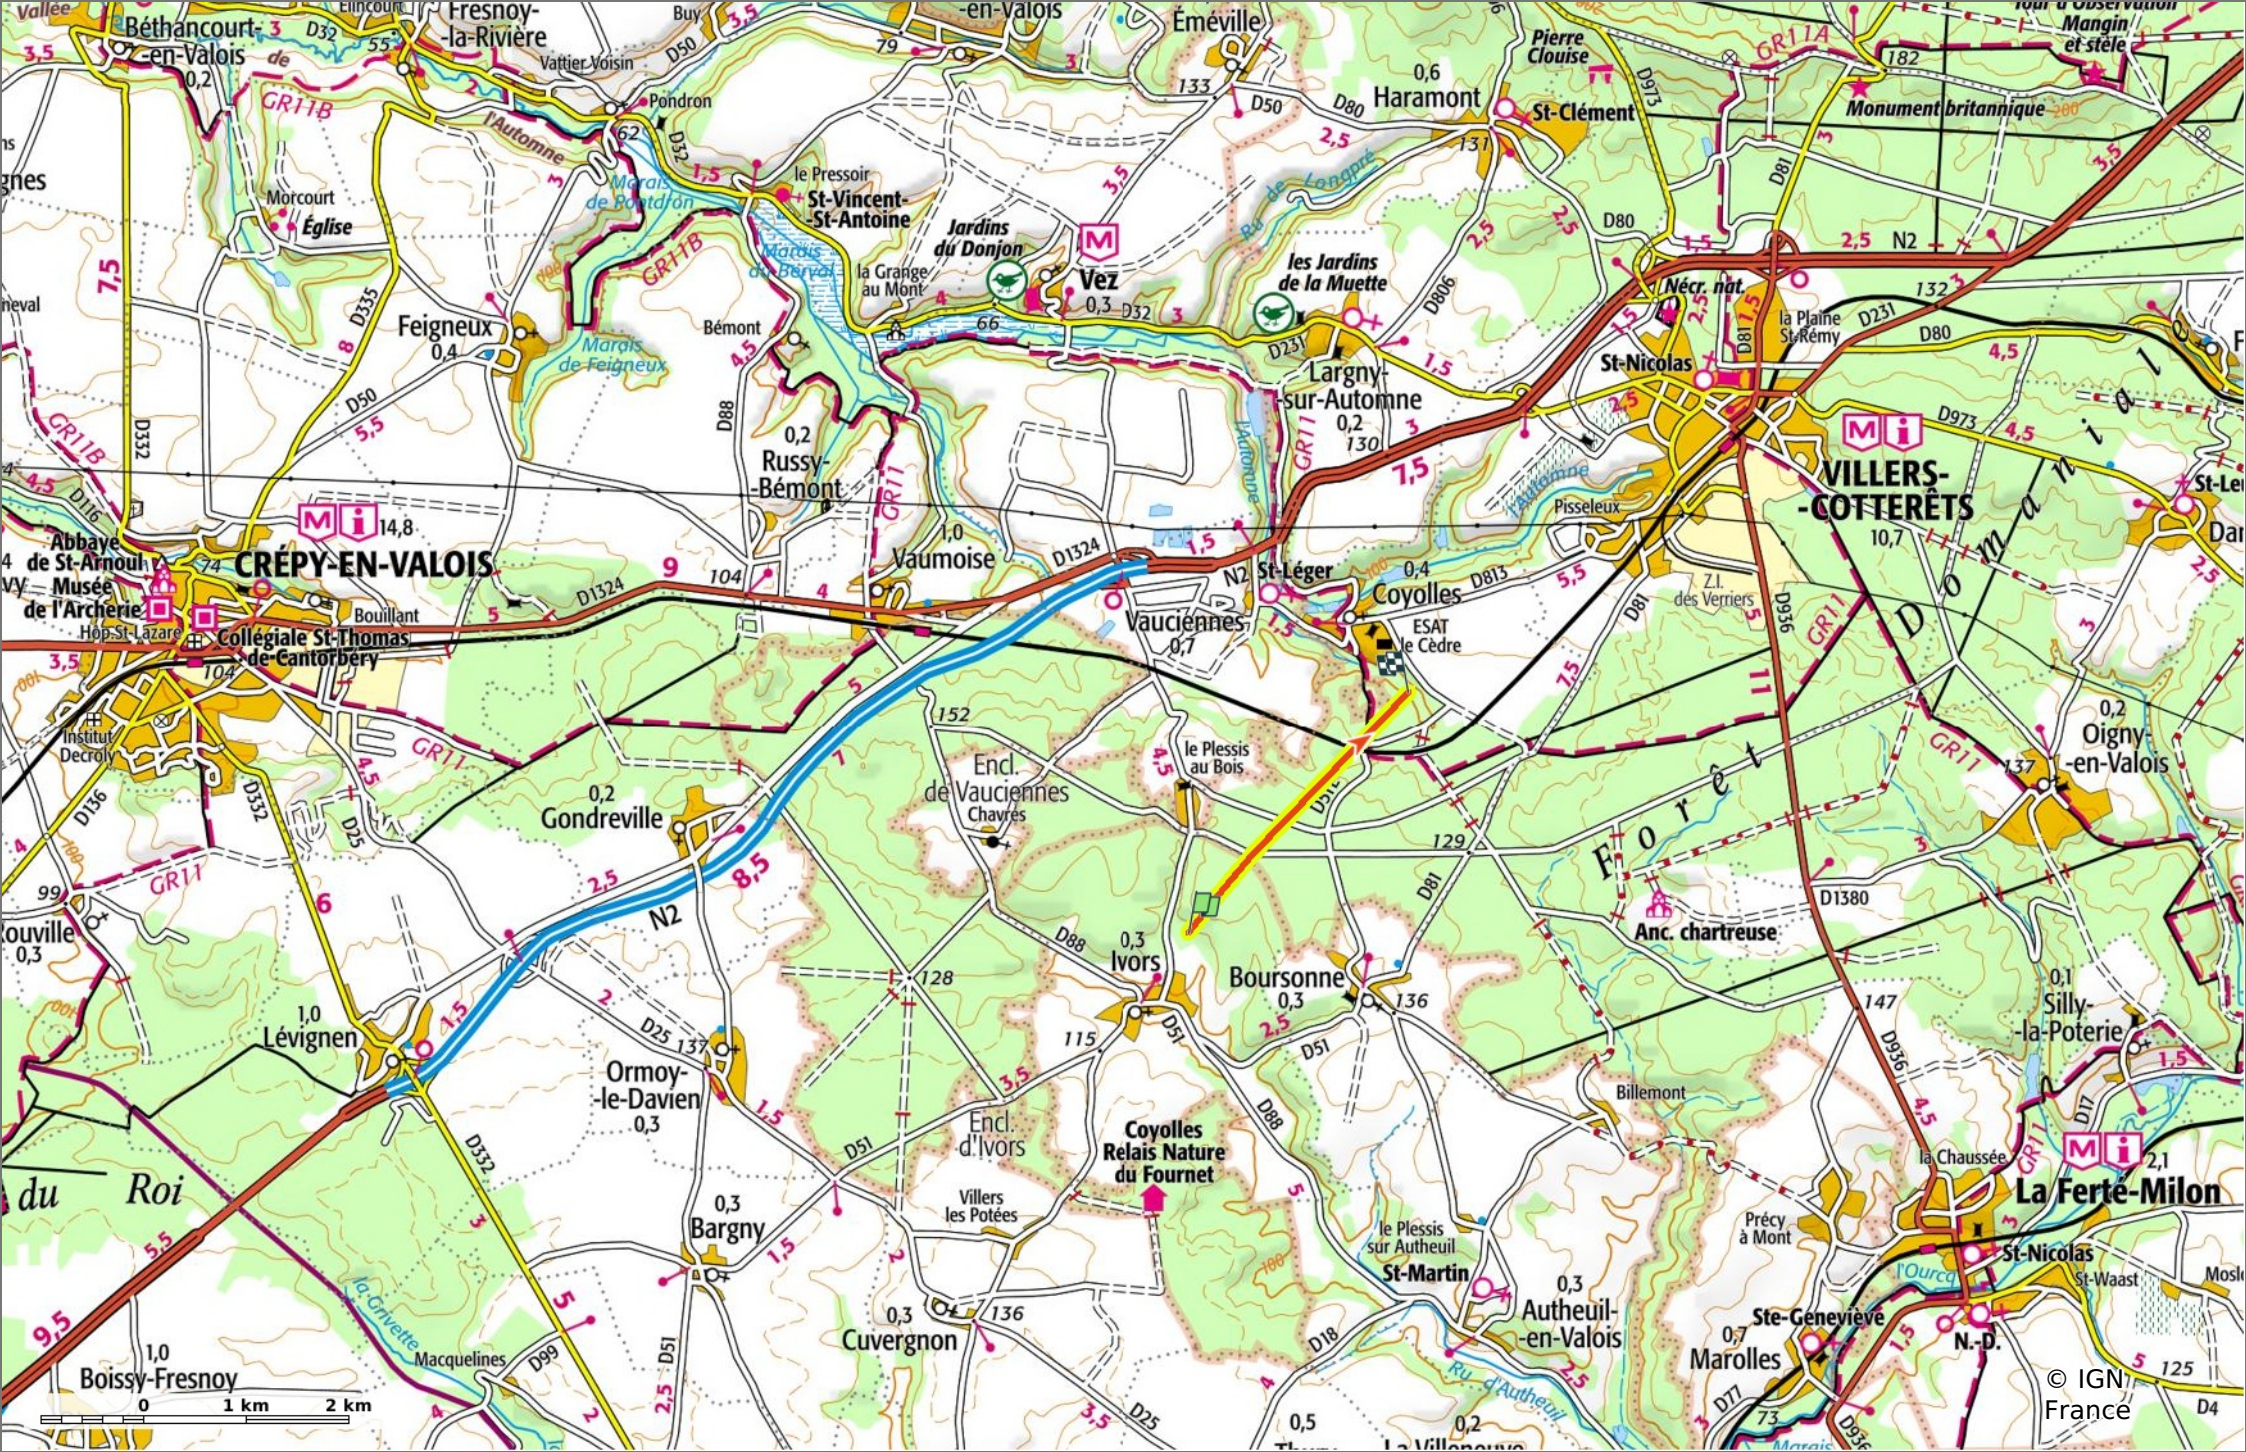

© OpenStreetMap contributors

la Route du Château

📏 3,2 km 🏔️ 111 m 🏔️ 173 m 📏 60 m 📏 67 m

🚶 Marche Difficulté: Facile en 42min

25/02/2023 - Par JeanLucA4

Sity Trail

GET IT ON Google Play Download on the App Store

la Route du Château

📏 3,2 km
📏 111 m
📏 173 m
📏 60 m
📏 67 m

🚶 Marche
Difficulté: Facile en 42min

25/02/2023 - Par JeanLuca4

© IGN France

la Route du Château

📏 3,2 km
📏 111 m
📏 173 m
📏 60 m
📏 67 m

🚶 Marche
Difficulté: Facile en 42min