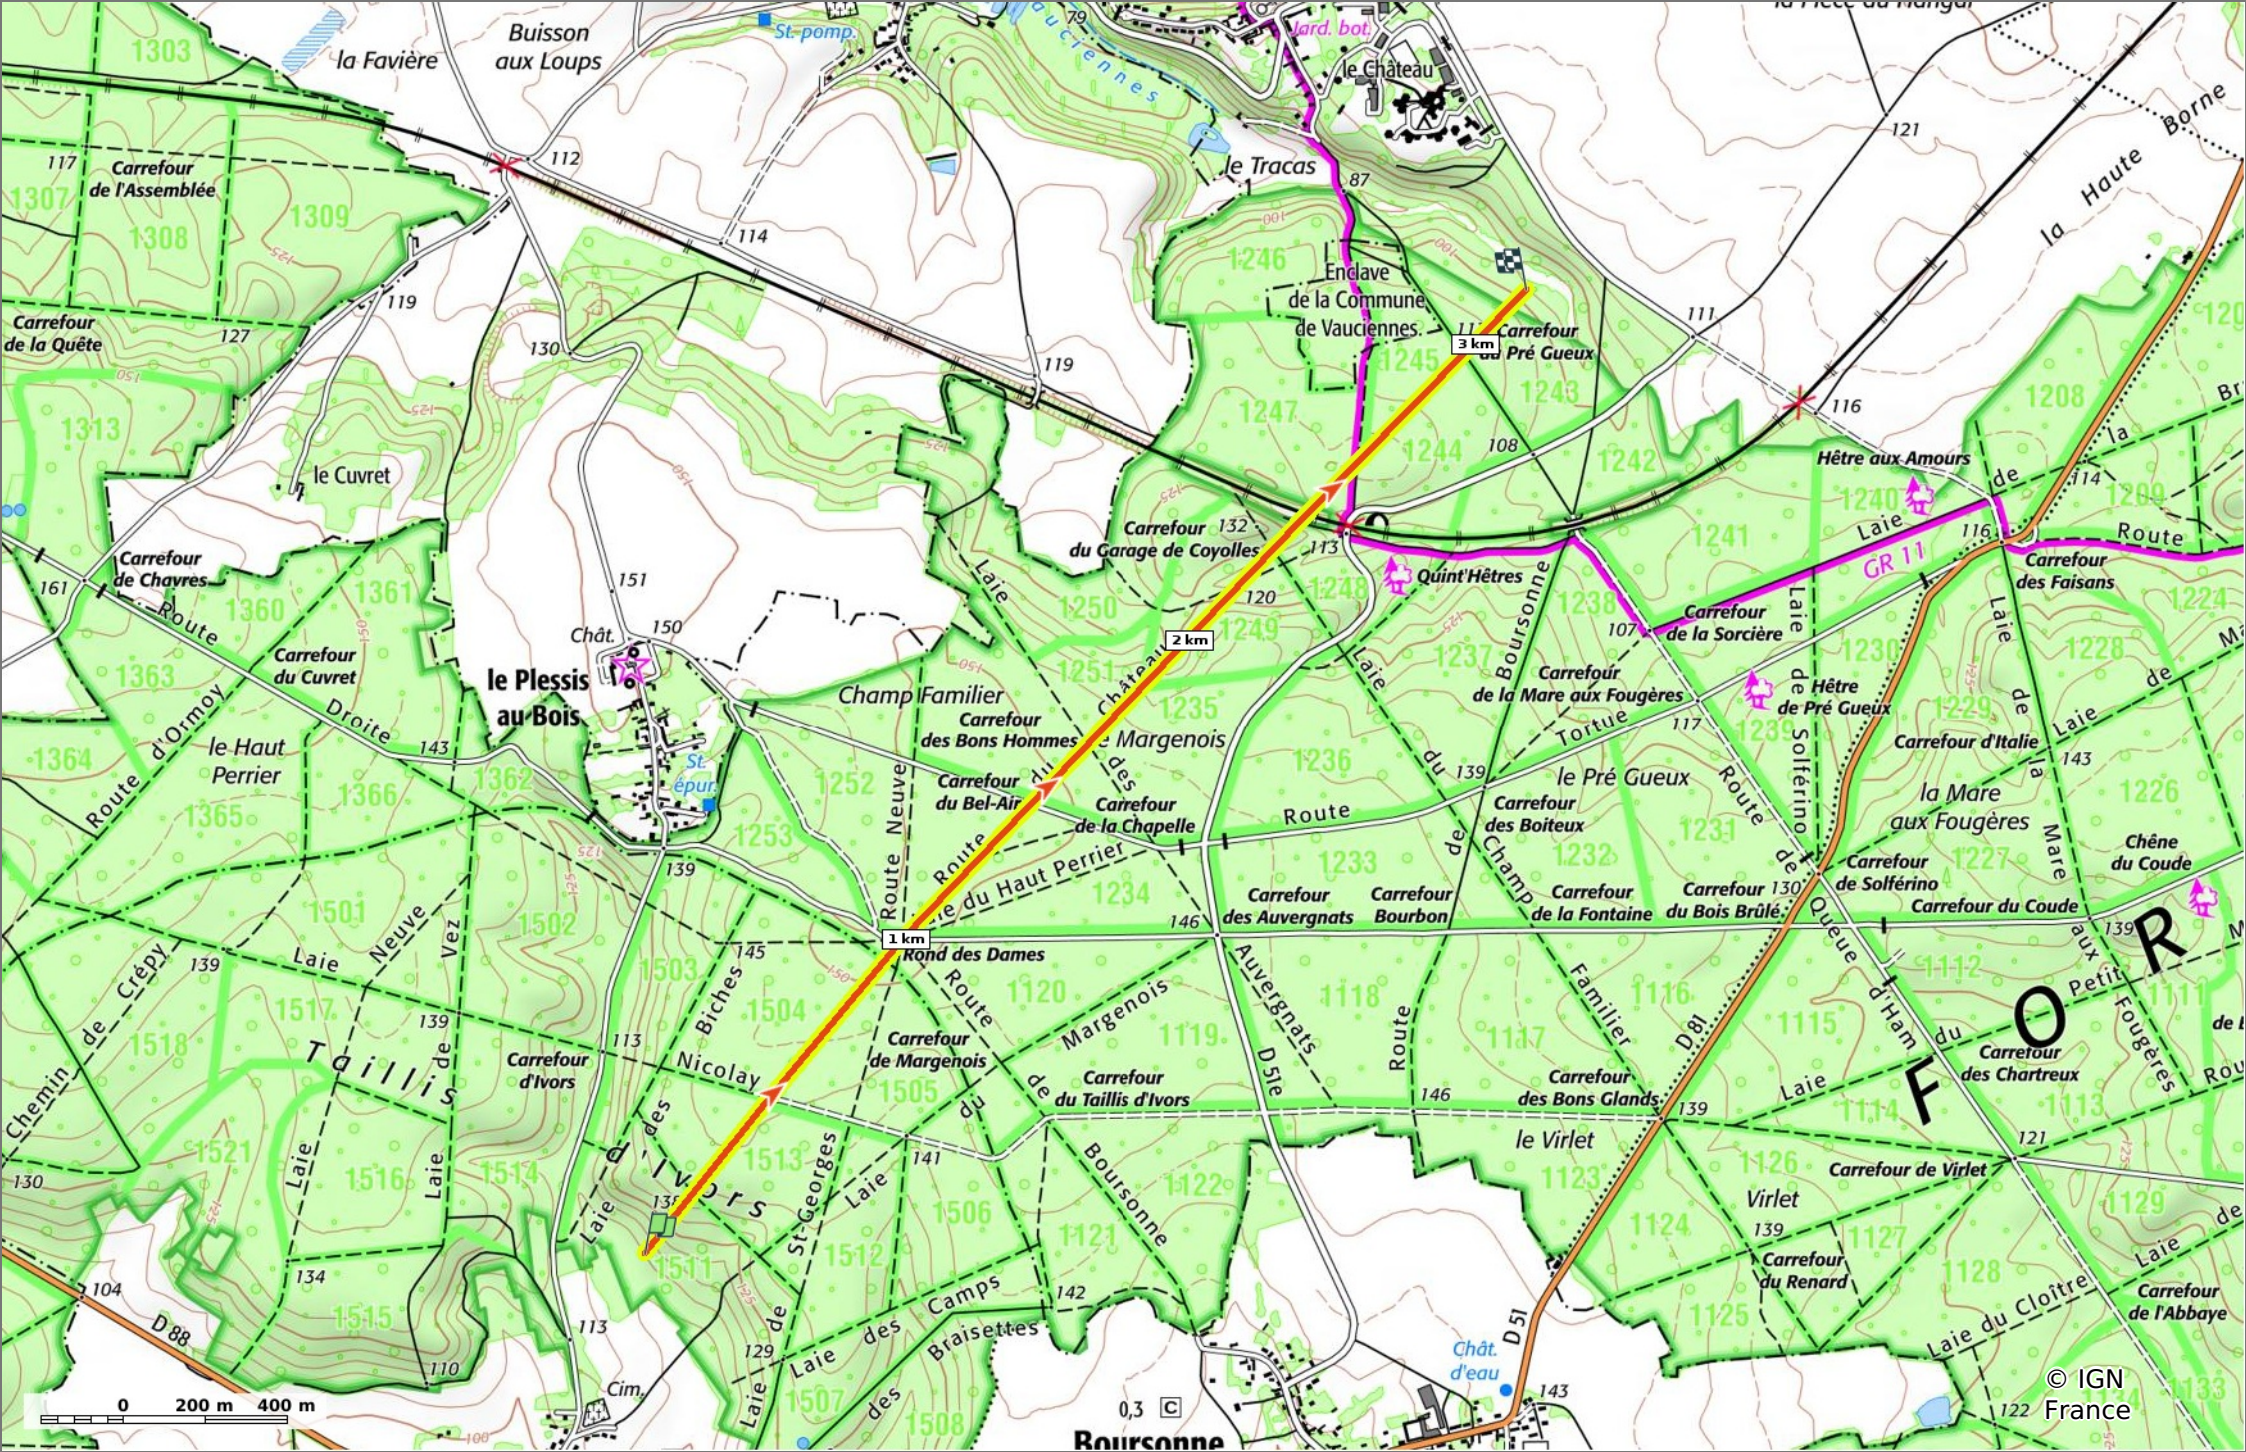

© OpenStreetMap contributors

la Route du Château

📏 3,2 km 🏔️ 111 m 🏔️ 173 m 📏 60 m 📏 67 m

🚶 Marche Difficulté: Facile en 42min

25/02/2023 - Par JeanLucA4

Sity Trail

GET IT ON Google Play Download on the App Store

la Route du Château

📏 3,2 km
📏 111 m
📏 173 m
📏 60 m
📏 67 m

🚶 Marche
Difficulté: Facile en 42min

25/02/2023 - Par JeanLuca4

© IGN France

la Route du Château

📏 3,2 km
📏 111 m
📏 173 m
📏 60 m
📏 67 m

🚶 Marche
Difficulté: Facile en 42min