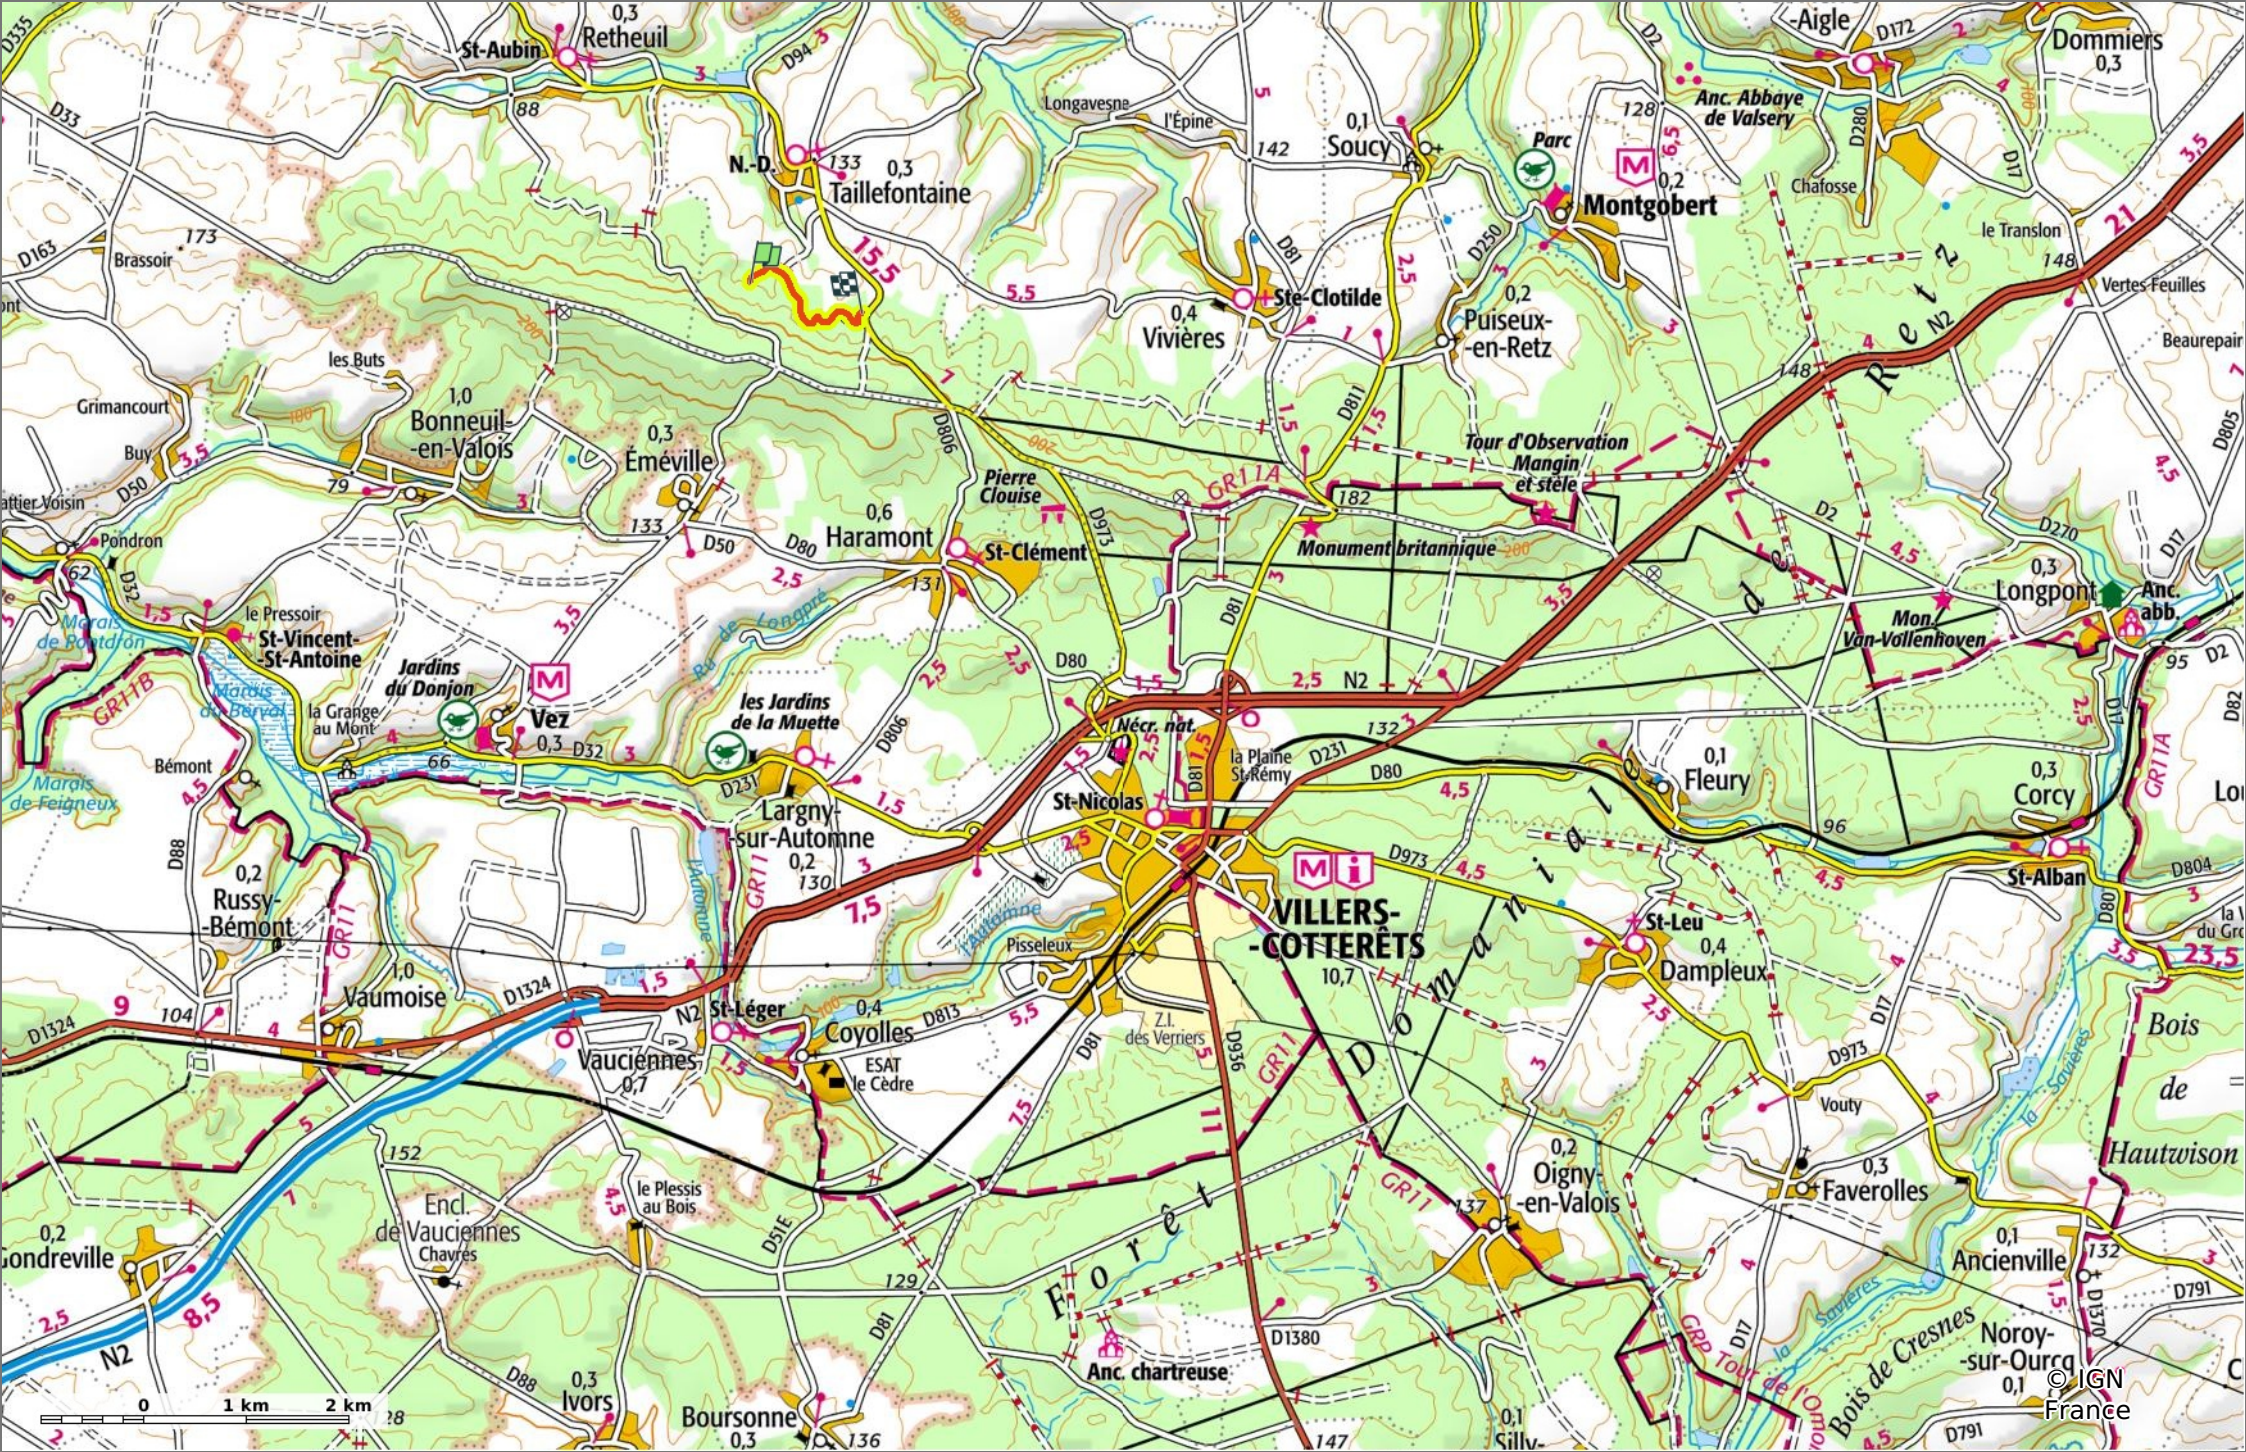

la Route des Bordures de Taillefontaine

◊ 1,8 km ⚓ 154 m ⚓ 184 m ⚓ 25 m ⚓ 28 m

🚶 Marche Difficulté: Facile en 28min

24/02/2023 - Par
JeanLuca4

Sity Trail
GET IT ON Google Play Download on the App Store

la Route des Bordures de Taillefontaine

◊ 1,8 km
↗ 154 m
↘ 184 m
↖ 25 m
↙ 28 m

🚶 Marche
Difficulté: Facile en 28min

24/02/2023 - Par
JeanLucA4

GET IT ON Google Play

 Download on the App Store

la Route des Bordures de Taillefontaine

📏 1,8 km
📏 154 m
📏 184 m
📏 25 m
📏 28 m

🚶 Marche
Difficulté: Facile en 28min

24/02/2023 - Par JeanLuca4