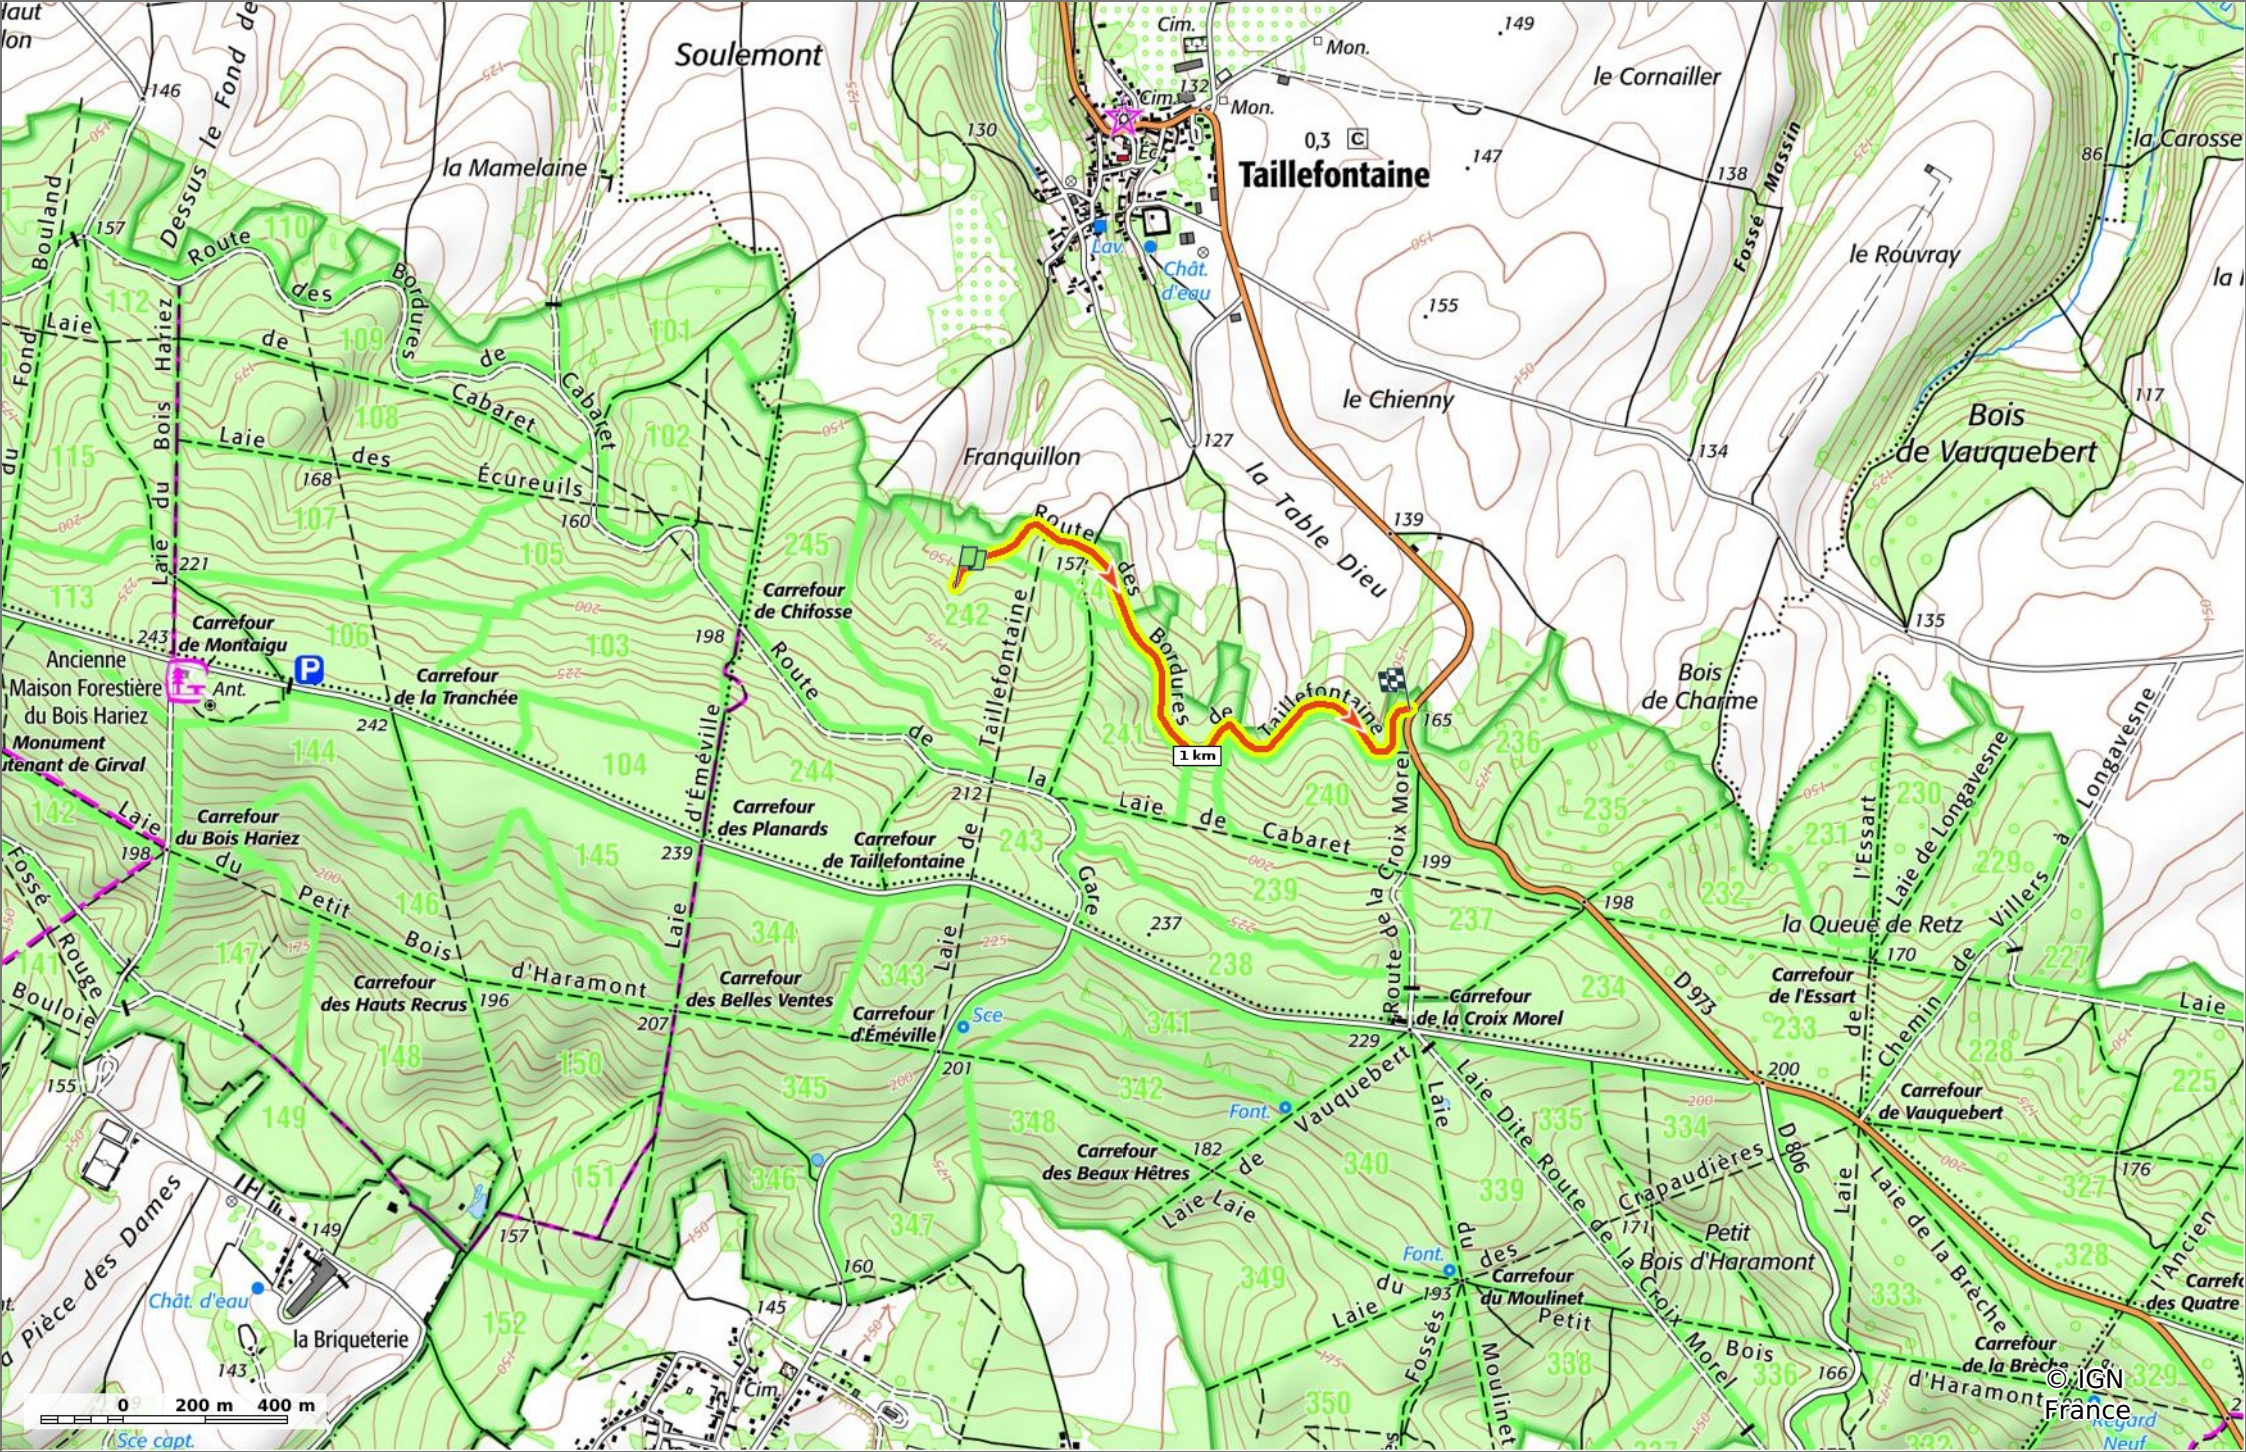

la Route des Bordures de Taillefontaine

◊ 1,8 km ⚓ 154 m ⚓ 184 m ⚓ 25 m ⚓ 28 m

🚶 Marche Difficulté: Facile en 28min

24/02/2023 - Par
JeanLuca4

Sity Trail
GET IT ON Google Play Download on the App Store

la Route des Bordures de Taillefontaine

◊ 1,8 km
↗ 154 m
↘ 184 m
↖ 25 m
↙ 28 m

🚶 Marche
Difficulté: Facile en 28min

24/02/2023 - Par
JeanLucA4

GET IT ON Google Play

 Download on the App Store

la Route des Bordures de Taillefontaine

📏 1,8 km
📏 154 m
📏 184 m
📏 25 m
📏 28 m

🚶 Marche
Difficulté: Facile en 28min

24/02/2023 - Par JeanLuca4