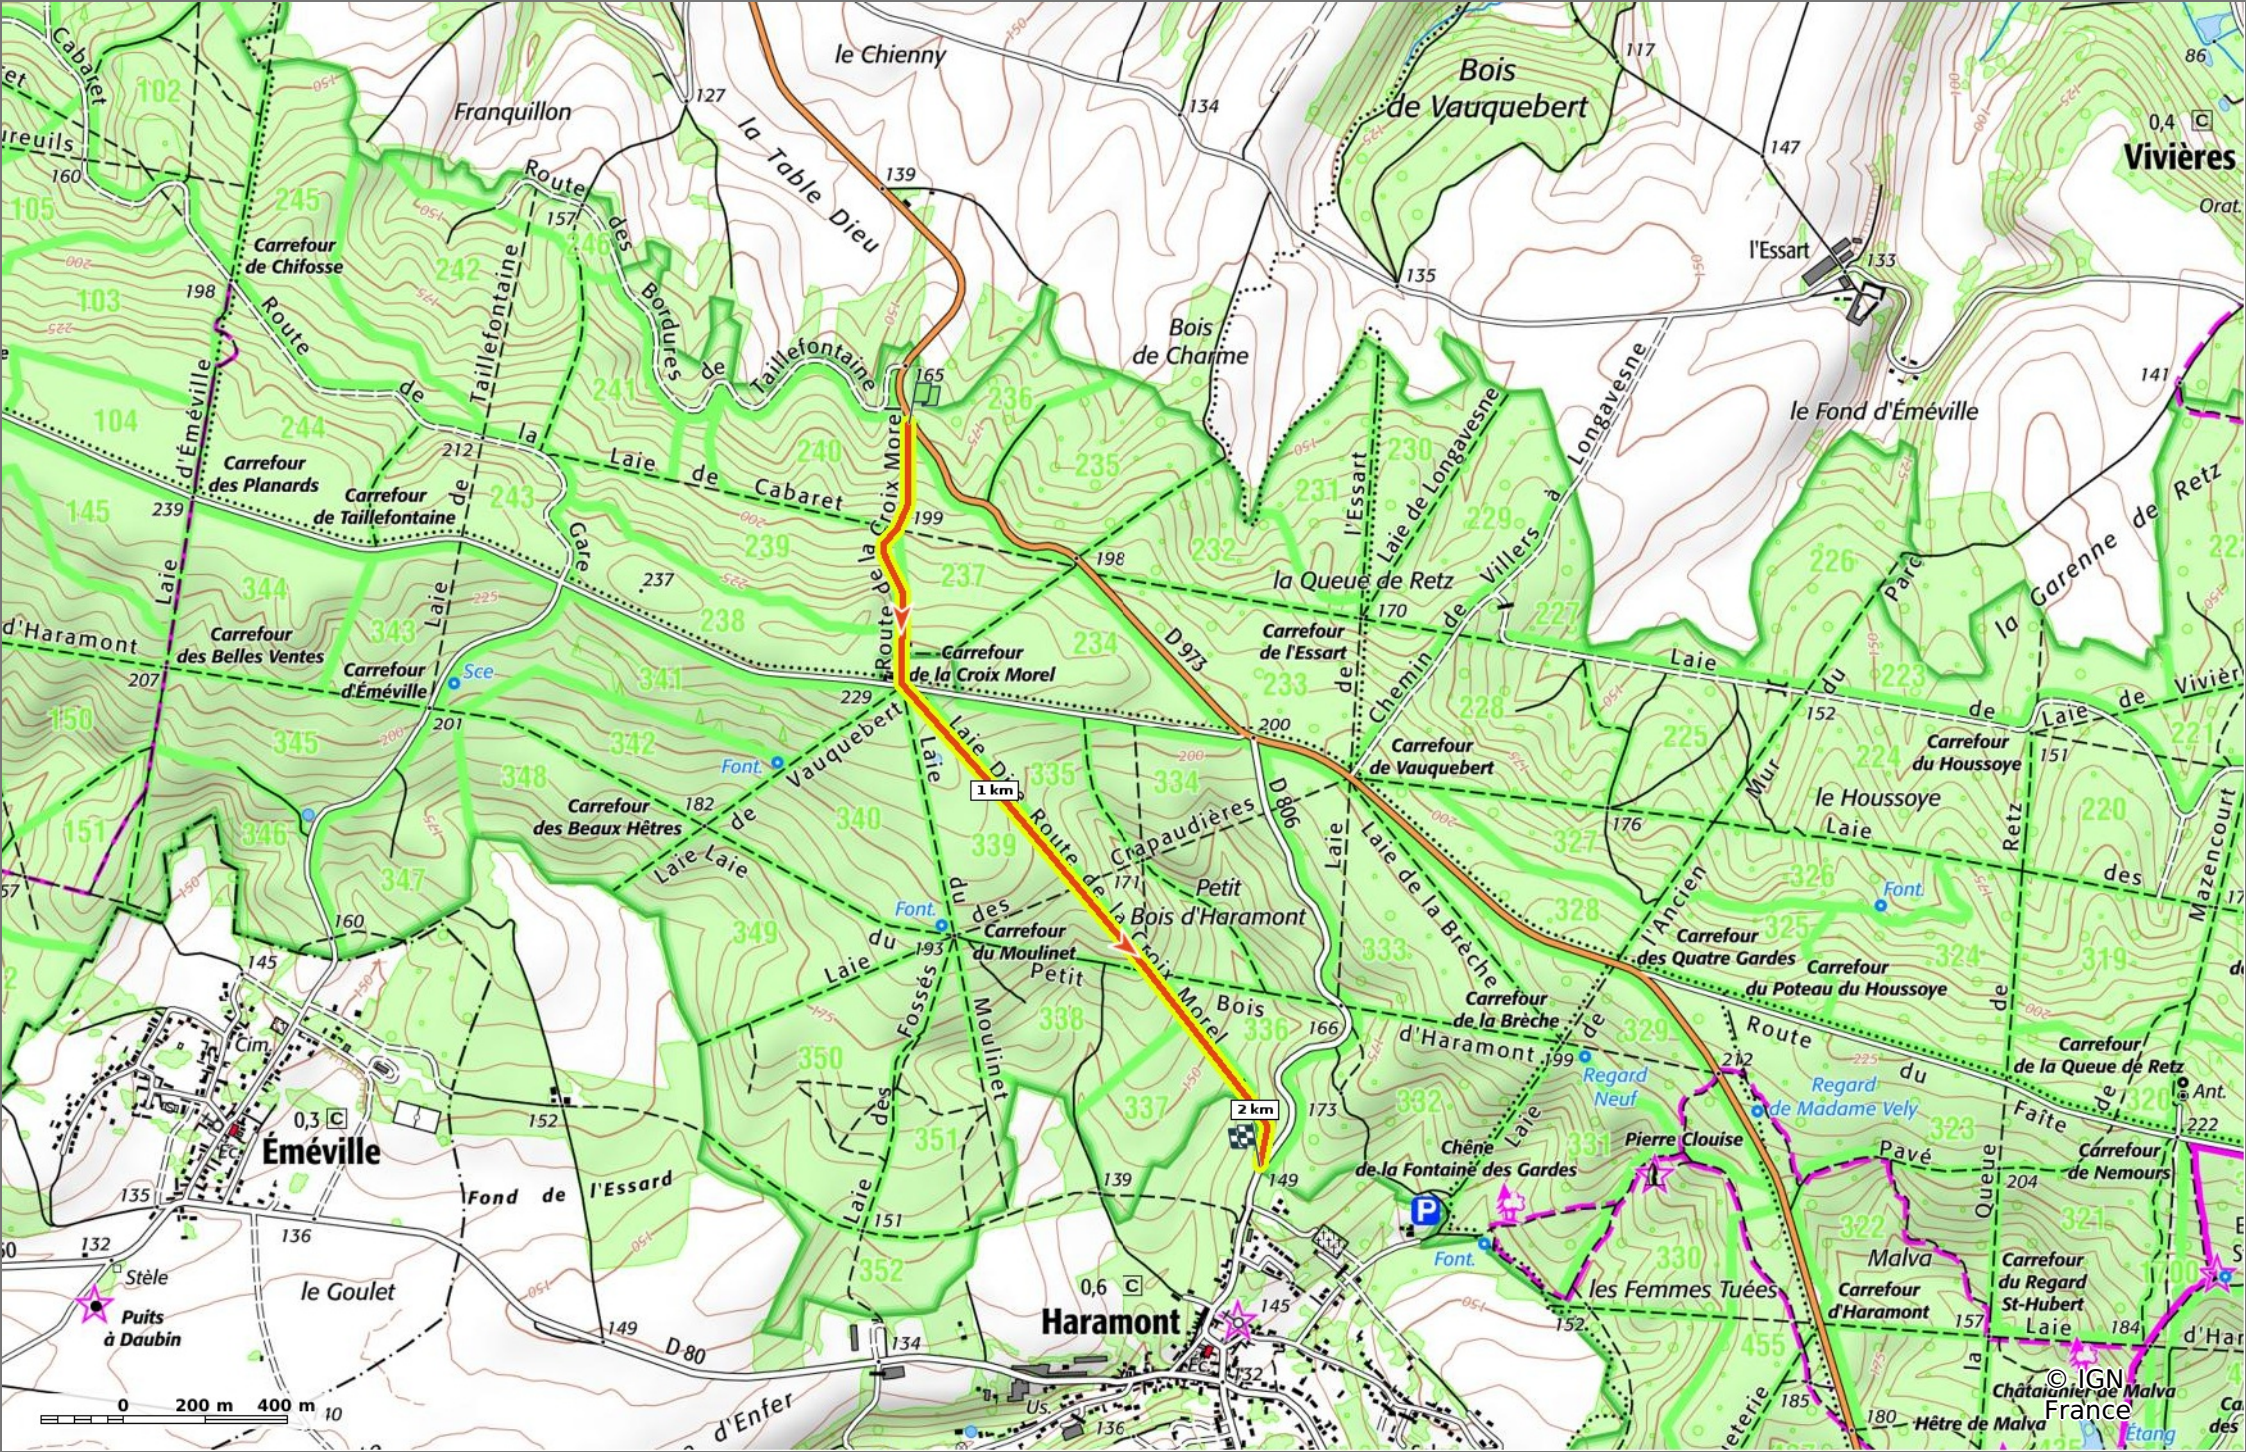

© OpenStreetMap

la Route et la Laie dite de la Croix Morel

◊ 2,2 km ⚓ 151 m ⚓ 242 m ⚓ 66 m ⚓ 85 m

🚶 Marche Difficulté: Facile en 42min

24/02/2023 - Par
JeanLucA4

 **Sity Trail**
GET IT ON  Google Play  Download on the App Store

la Route et la Laie dite de la Croix Morel

◊ 2,2 km
↗ 151 m
↘ 242 m
↖ 66 m
↙ 85 m

🚶 Marche
Difficulté: Facile en 42min

24/02/2023 - Par
JeanLucA4

GET IT ON

 Download on the

la Route et la Laie dite de la Croix Morel

2,2 km
 151 m
 242 m
 66 m
 85 m

Marche Difficulté: Facile en 42min

24/02/2023 - Par JeanLucA4