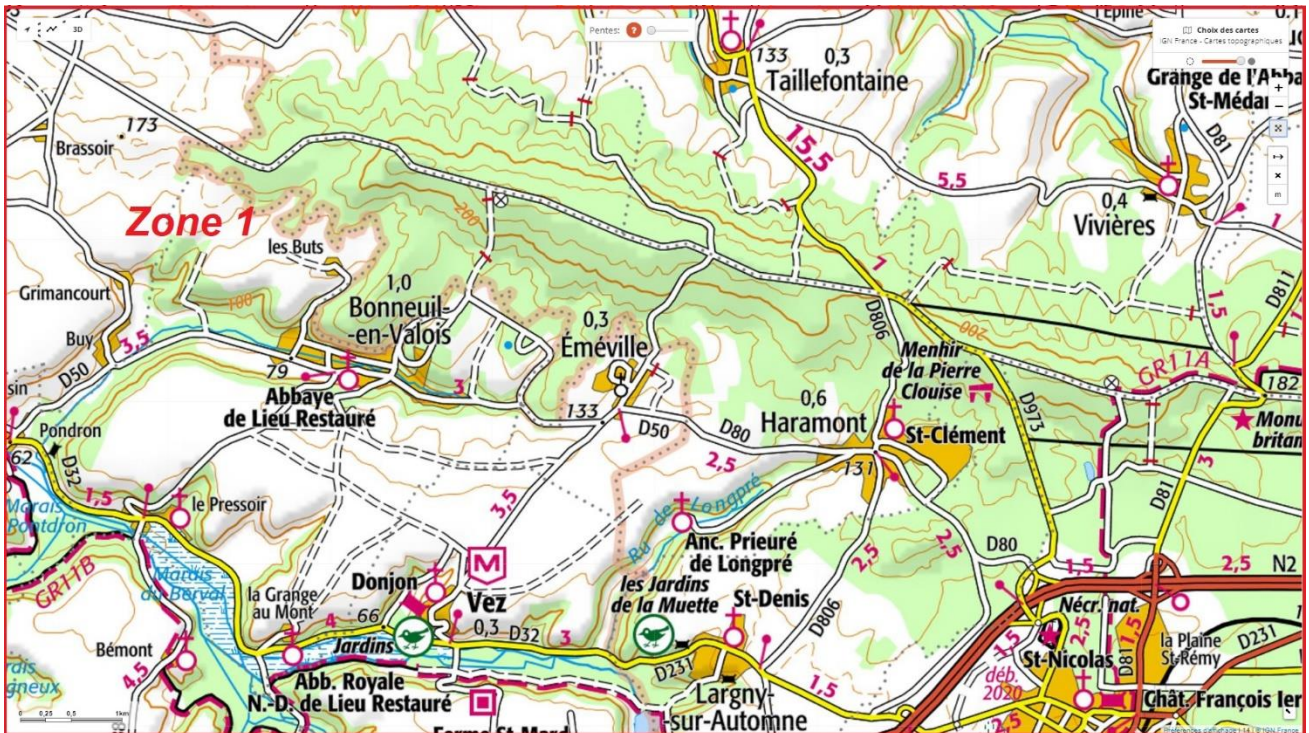

# Carrefours sans nom dans la Forêt de Retz

## (d'après mes randos 2012-2023)

## Zone 1

- 1 [carrefour Allée Royale Laie d'Haramont](#)
- 2 [carrefour Allée Royale Laie des Pots \(1\)](#)
- 3 [carrefour Allée Royale Laie des Pots \(2\)](#)
- 4 [carrefour Allée Royale N2](#)
- 5 [carrefour Chemin de Puiseux Laie du Gerfaut](#)
- 6 [carrefour Chemin du Pommier Vallerand Chemin Fond de Neuve](#)
- 7 [carrefour Chemin du Pommier Vallerand Laie de Morienvall](#)
- 8 [carrefour Chemin du Pommier Vallerand Laie de la Bantoire](#)
- 9 [carrefour Chemin du Pommier Vallerand Laie de la Fontaine de Cabaret](#)
- 10 [carrefour Chemin du Pommier Vallerand Laie de Montaigu](#)