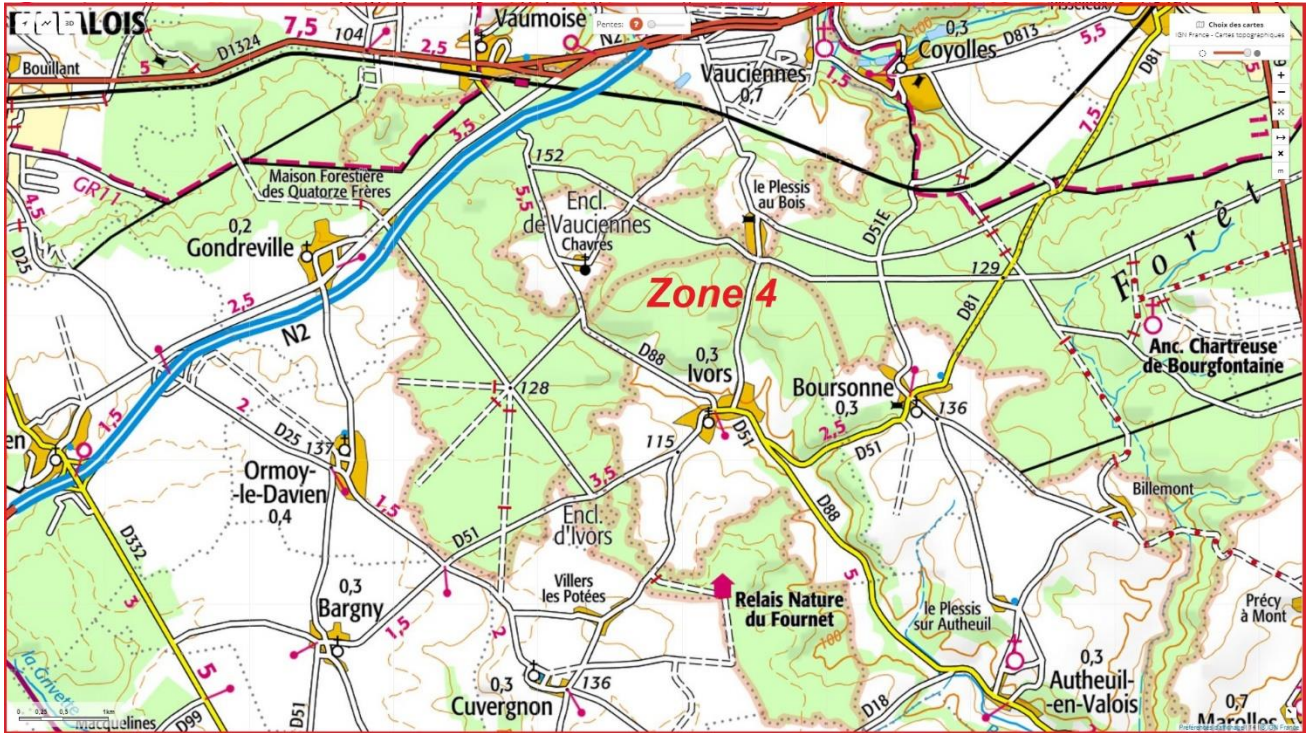

Zone 4

1. 1 [carrefour_Chemin de Gondreville à Vaumoise_Chemin Russy à Ormoy](#)
2. 2 [carrefour_Chemin de Crépy à La Ferté-Milon_Route d'Ormoy](#)
3. 3 [carrefour_Chemin de Crépy à La Ferté-Milon_Laie de Cuvergnon](#)
4. 4 [carrefour_Chemin long de La Ferme La Tournelle_Ferme La Toumelle](#)
5. 5 [carrefour_Chemin long de La Ferme La Tournelle_Laie de l'Ermitage](#)
6. 6 [carrefour_Chemin long de La Ferme La Tournelle_Laie de Saint-André](#)
7. 7 [carrefour_Chemin long de la ferme de la Toumelle_Route de la Toumelle](#)
8. 8 [carrefour_D51E_GR11](#)
9. 9 [carrefour_D51E_Laie du Champ Familier](#)
10. 10 [carrefour_D51E_Route de la Queue d'Ham](#)
11. 11 [carrefour_D51E_Route Tortue](#)