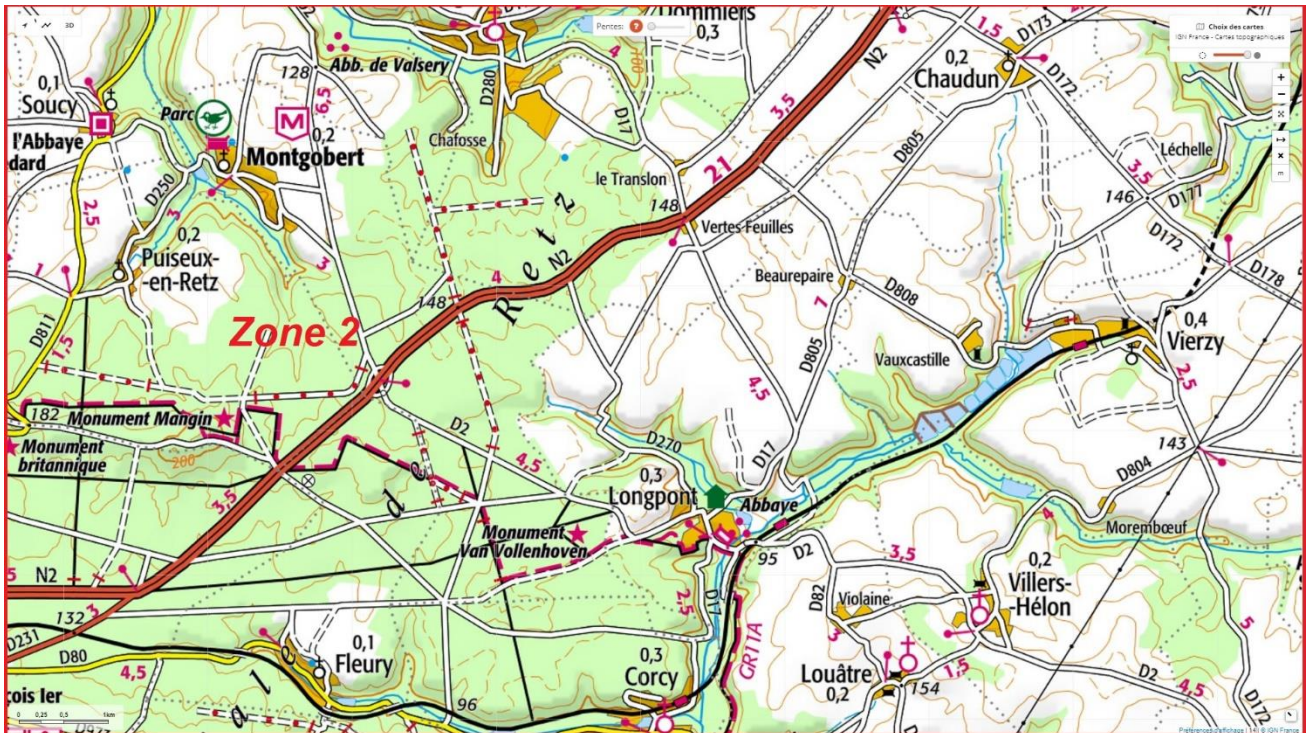

Zone 2

1. 1 [carrefour Chemin de Longpont D2](#)
2. 2 [carrefour Chemin de Vertes Feuilles à St Pierre Laie du Jardin](#)
3. 3 [carrefour Chemin de Vertes Feuilles à St Pierre Les Fourneaux](#)
4. 4 [carrefour Chemin de Longpont Laie de la Grosse Pierre](#)
5. 5 [carrefour D2 Laie de la Belle Epine](#)
6. 6 [carrefour D2 Laie de la Grosse Pierre](#)
7. 7 [carrefour D2 Laie des Têtes de Chavigny](#)
8. 8 [carrefour D2 Laie du Fond des Coulevres](#)
9. 9 [carrefour D2 Laie du Grand Veneur](#)
10. 10 [carrefour D2 N2](#)
11. 11 [carrefour D2 Route de Chavigny](#)
12. 12 [carrefour D250 D811 (la Croix d'Yseux)](#)