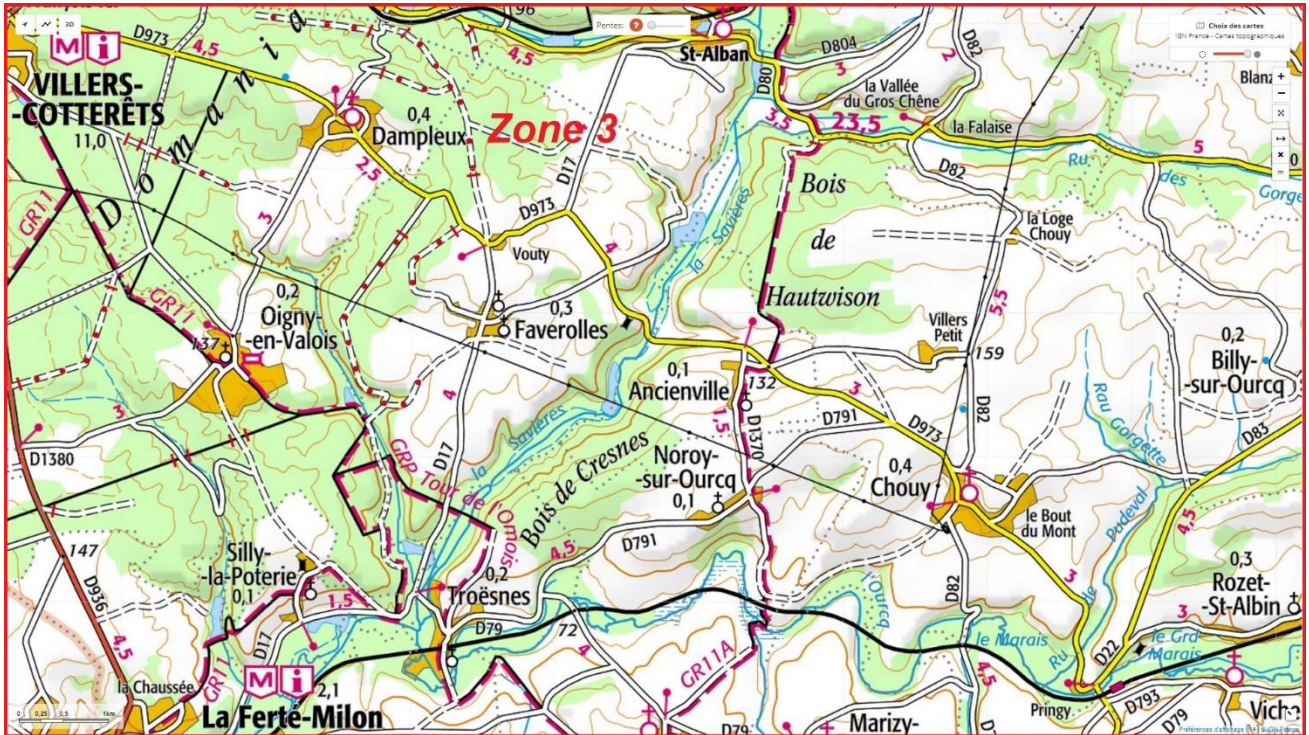

Zone 3

1. 1 [carrefour ancienne Route Tortue Laie de la Chaussée de l'étang](#)
2. 2 [carrefour Chemin de Javage D17](#)
3. 3 [carrefour GR11 chemin vers carrefour Loliée](#)
4. 4 [carrefour GR11 D17 (1)](#)
5. 5 [carrefour GR11 D17 (2)](#)
6. 6 [carrefour GR11 Laie de Charles Quint](#)
7. 7 [carrefour GR11 Laie des bordures d'Oigny](#)
8. 8 [carrefour GR11 Rue de l'Abbé Latz (1)](#)
9. 9 [carrefour GR11 Rue de l'Abbé Latz (2)](#)
10. 10 [carrefour GR11 Rue Louis Toulot](#)
11. 11 [carrefour GR11 Sentier (parcelle 1070)](#)
12. 12 [carrefour GR11 Laie du Pont Robert](#)
13. 13 [carrefour GR11 Sentier vers les étangs (parcelle 1070)](#)