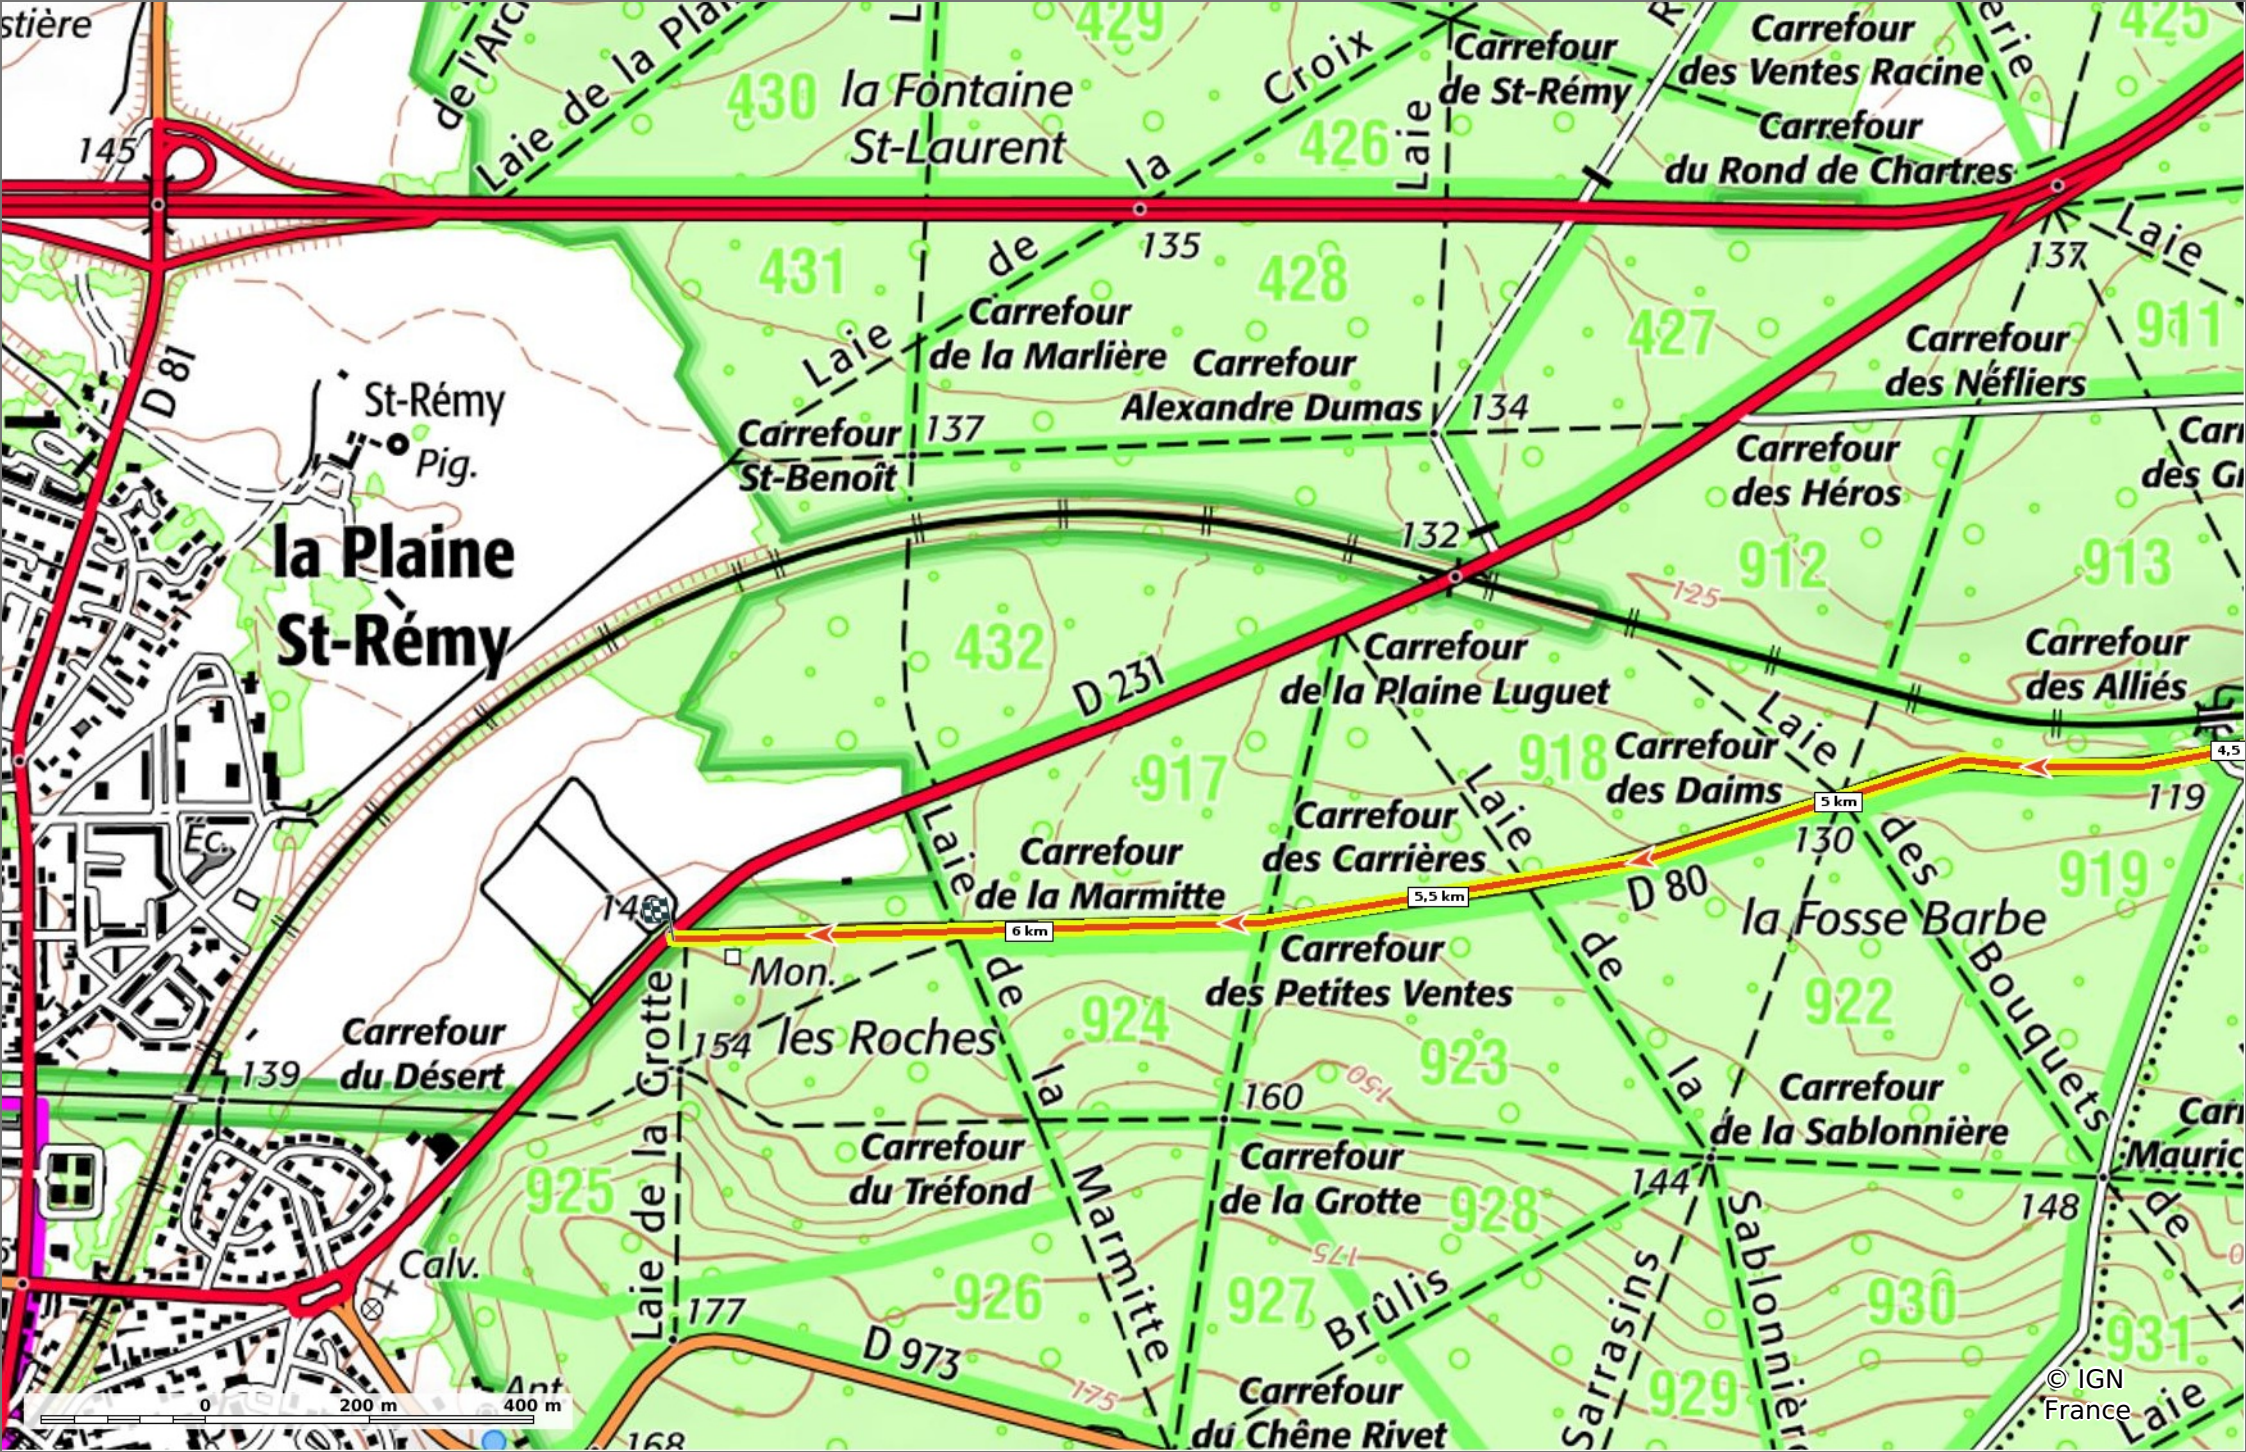

la D80 en Forêt de Retz

6,4 km 92 m 165 m 128 m 79 m

A pied Difficulté: Facile en 1h 48min

26/01/2023 - Par JeanLucA4

GET IT ON Google Play Download on the App Store

la D80 en Forêt de Retz

◊ 6,4 km
↗ 92 m
↘ 165 m
↖ 128 m
↙ 79 m

🚶 A pied Difficulté: Facile en 1h 48min

26/01/2023 - Par JeanLucA4

GET IT ON Google Play

© IGN France

© IGN France

la D80 en Forêt de Retz

◊ 6,4 km ↗ 92 m ↘ 165 m ↗ 128 m ↘ 79 m

🚶 A pied Difficulté: Facile en 1h 48min

26/01/2023 - Par JeanLucA4

la D80 en Forêt de Retz

◊ 6,4 km
↗ 92 m
↖ 165 m
↗ 128 m
↘ 79 m

🚶 A pied Difficulté: Facile en 1h 48min

26/01/2023 - Par JeanLucA4

la D80 en Forêt de Retz
 6,4 km 92 m 165 m 128 m 79 m

A pied Difficulté: Facile en 1h 48min

26/01/2023 - Par JeanLucA4

Sity Trail
 GET IT ON Google Play Download on the App Store

© IGN France