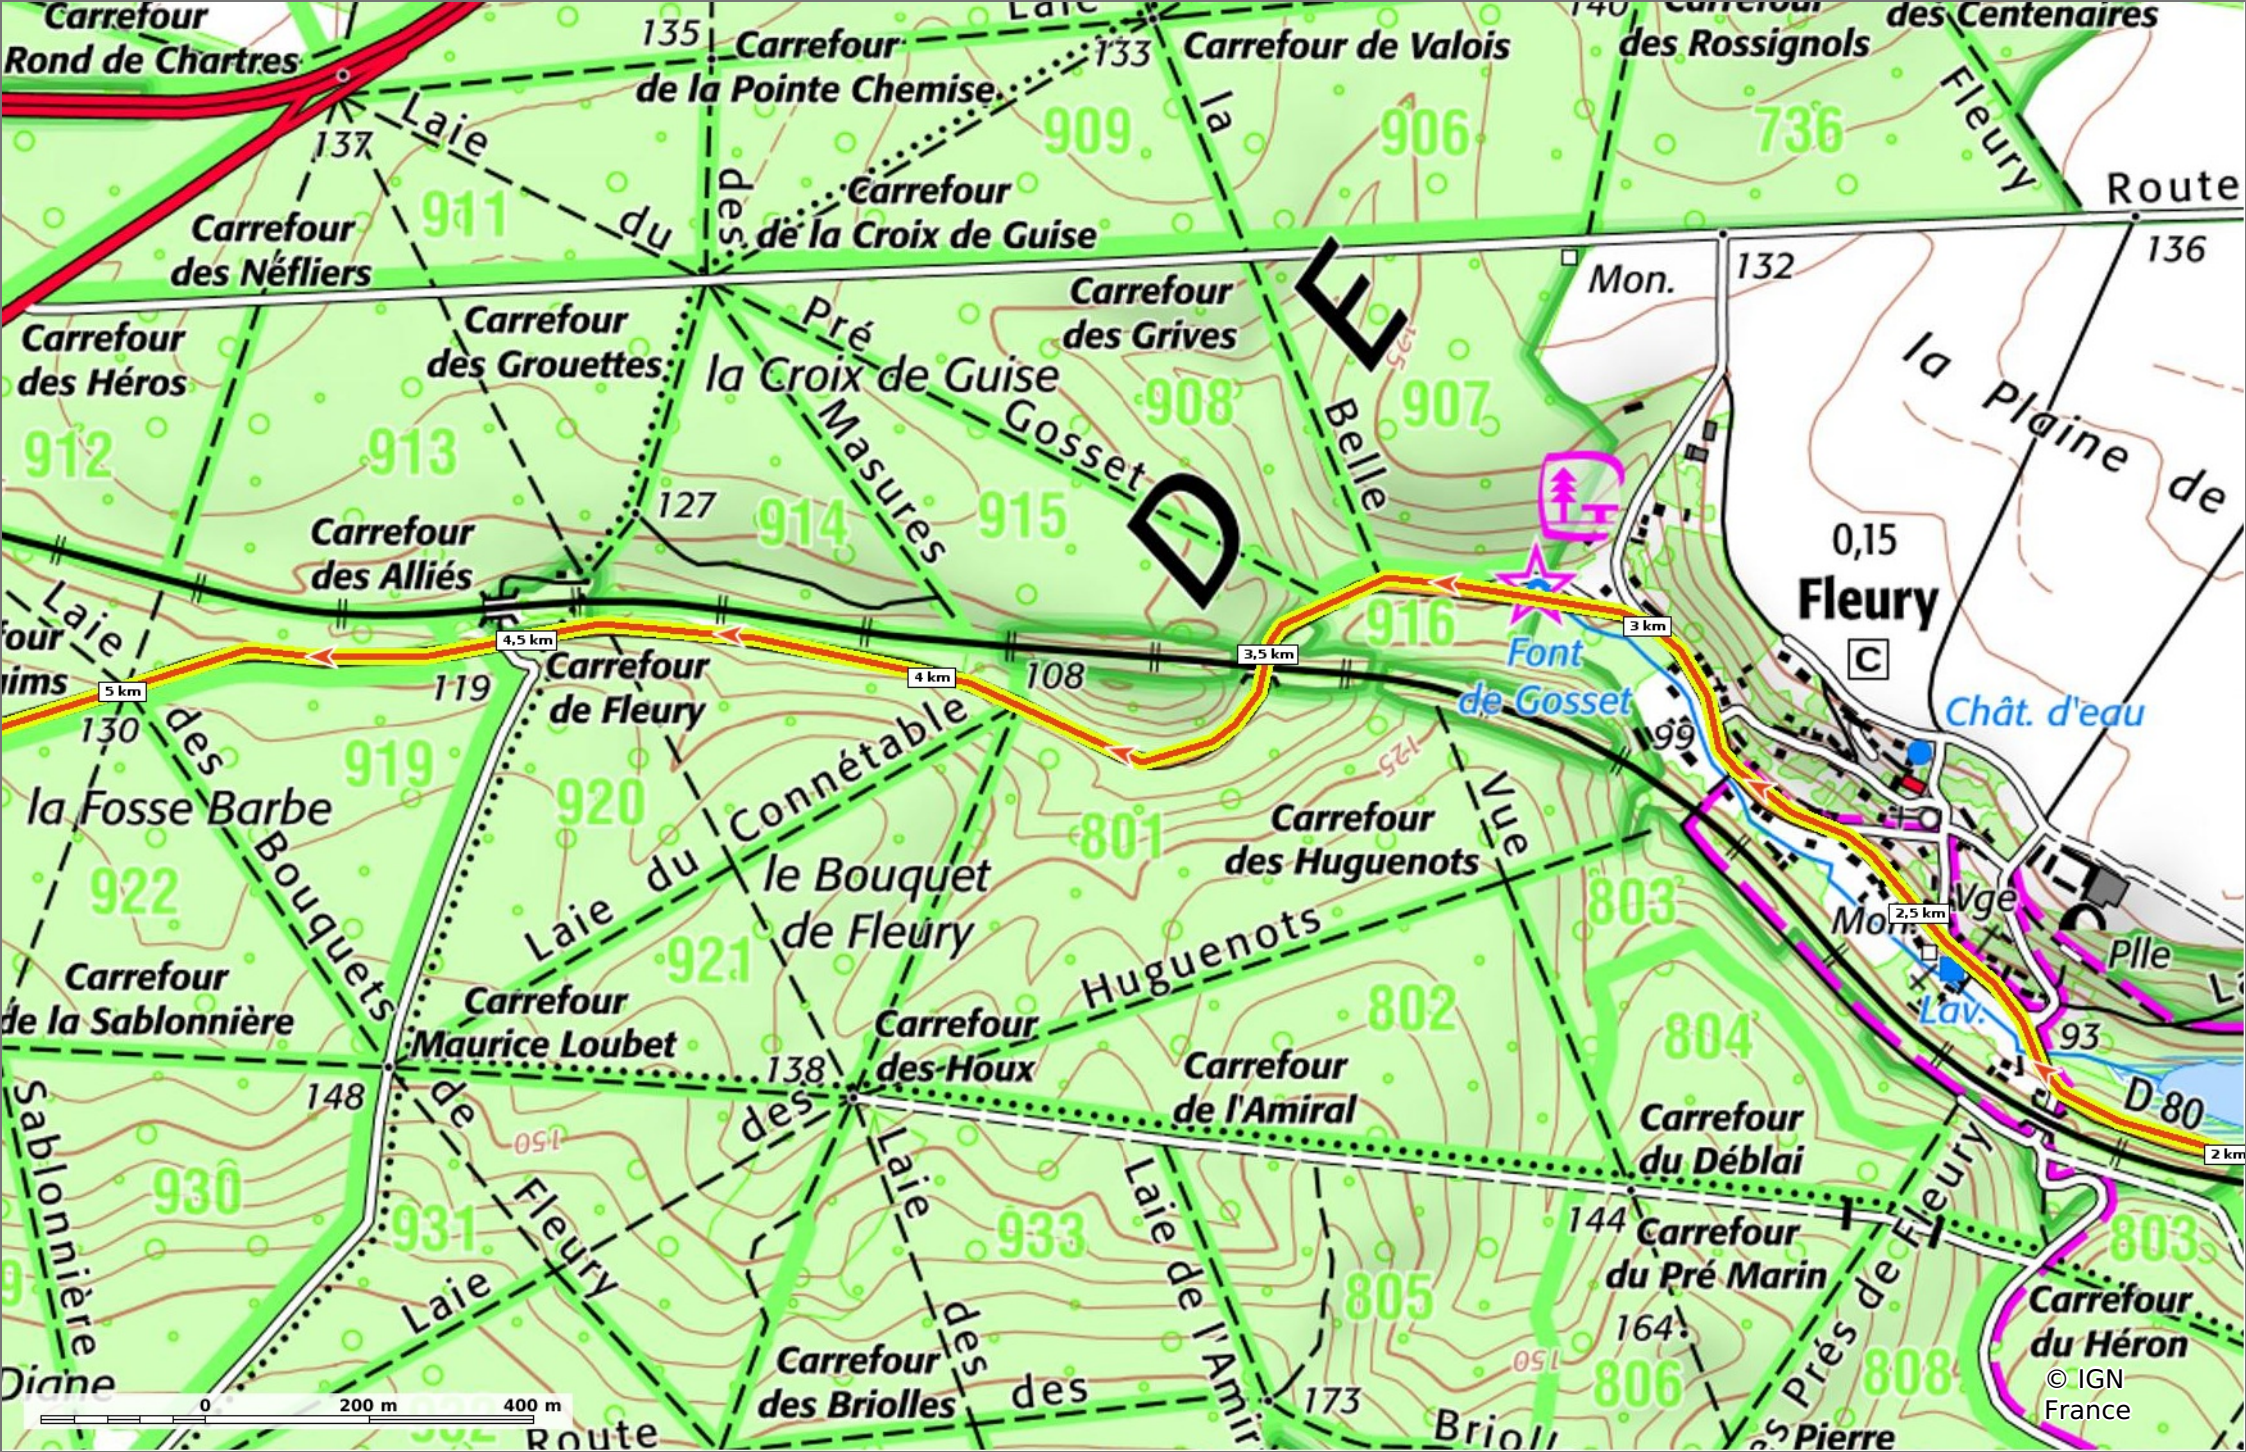

la D80 en Forêt de Retz

6,4 km 92 m 165 m 128 m 79 m

A pied Difficulté: Facile en 1h 48min

26/01/2023 - Par JeanLucA4

GET IT ON Google Play Download on the App Store

la D80 en Forêt de Retz

◊ 6,4 km
↗ 92 m
↘ 165 m
↖ 128 m
↙ 79 m

🚶 A pied Difficulté: Facile en 1h 48min

26/01/2023 - Par JeanLucA4

GET IT ON Google Play

© IGN France

© IGN France

la D80 en Forêt de Retz

◊ 6,4 km ↗ 92 m ↘ 165 m ↗ 128 m ↘ 79 m

🚶 A pied Difficulté: Facile en 1h 48min

26/01/2023 - Par JeanLucA4

la D80 en Forêt de Retz

◊ 6,4 km
↗ 92 m
↖ 165 m
↗ 128 m
↘ 79 m

🚶 A pied Difficulté: Facile en 1h 48min

26/01/2023 - Par JeanLucA4

la D80 en Forêt de Retz
 6,4 km 92 m 165 m 128 m 79 m