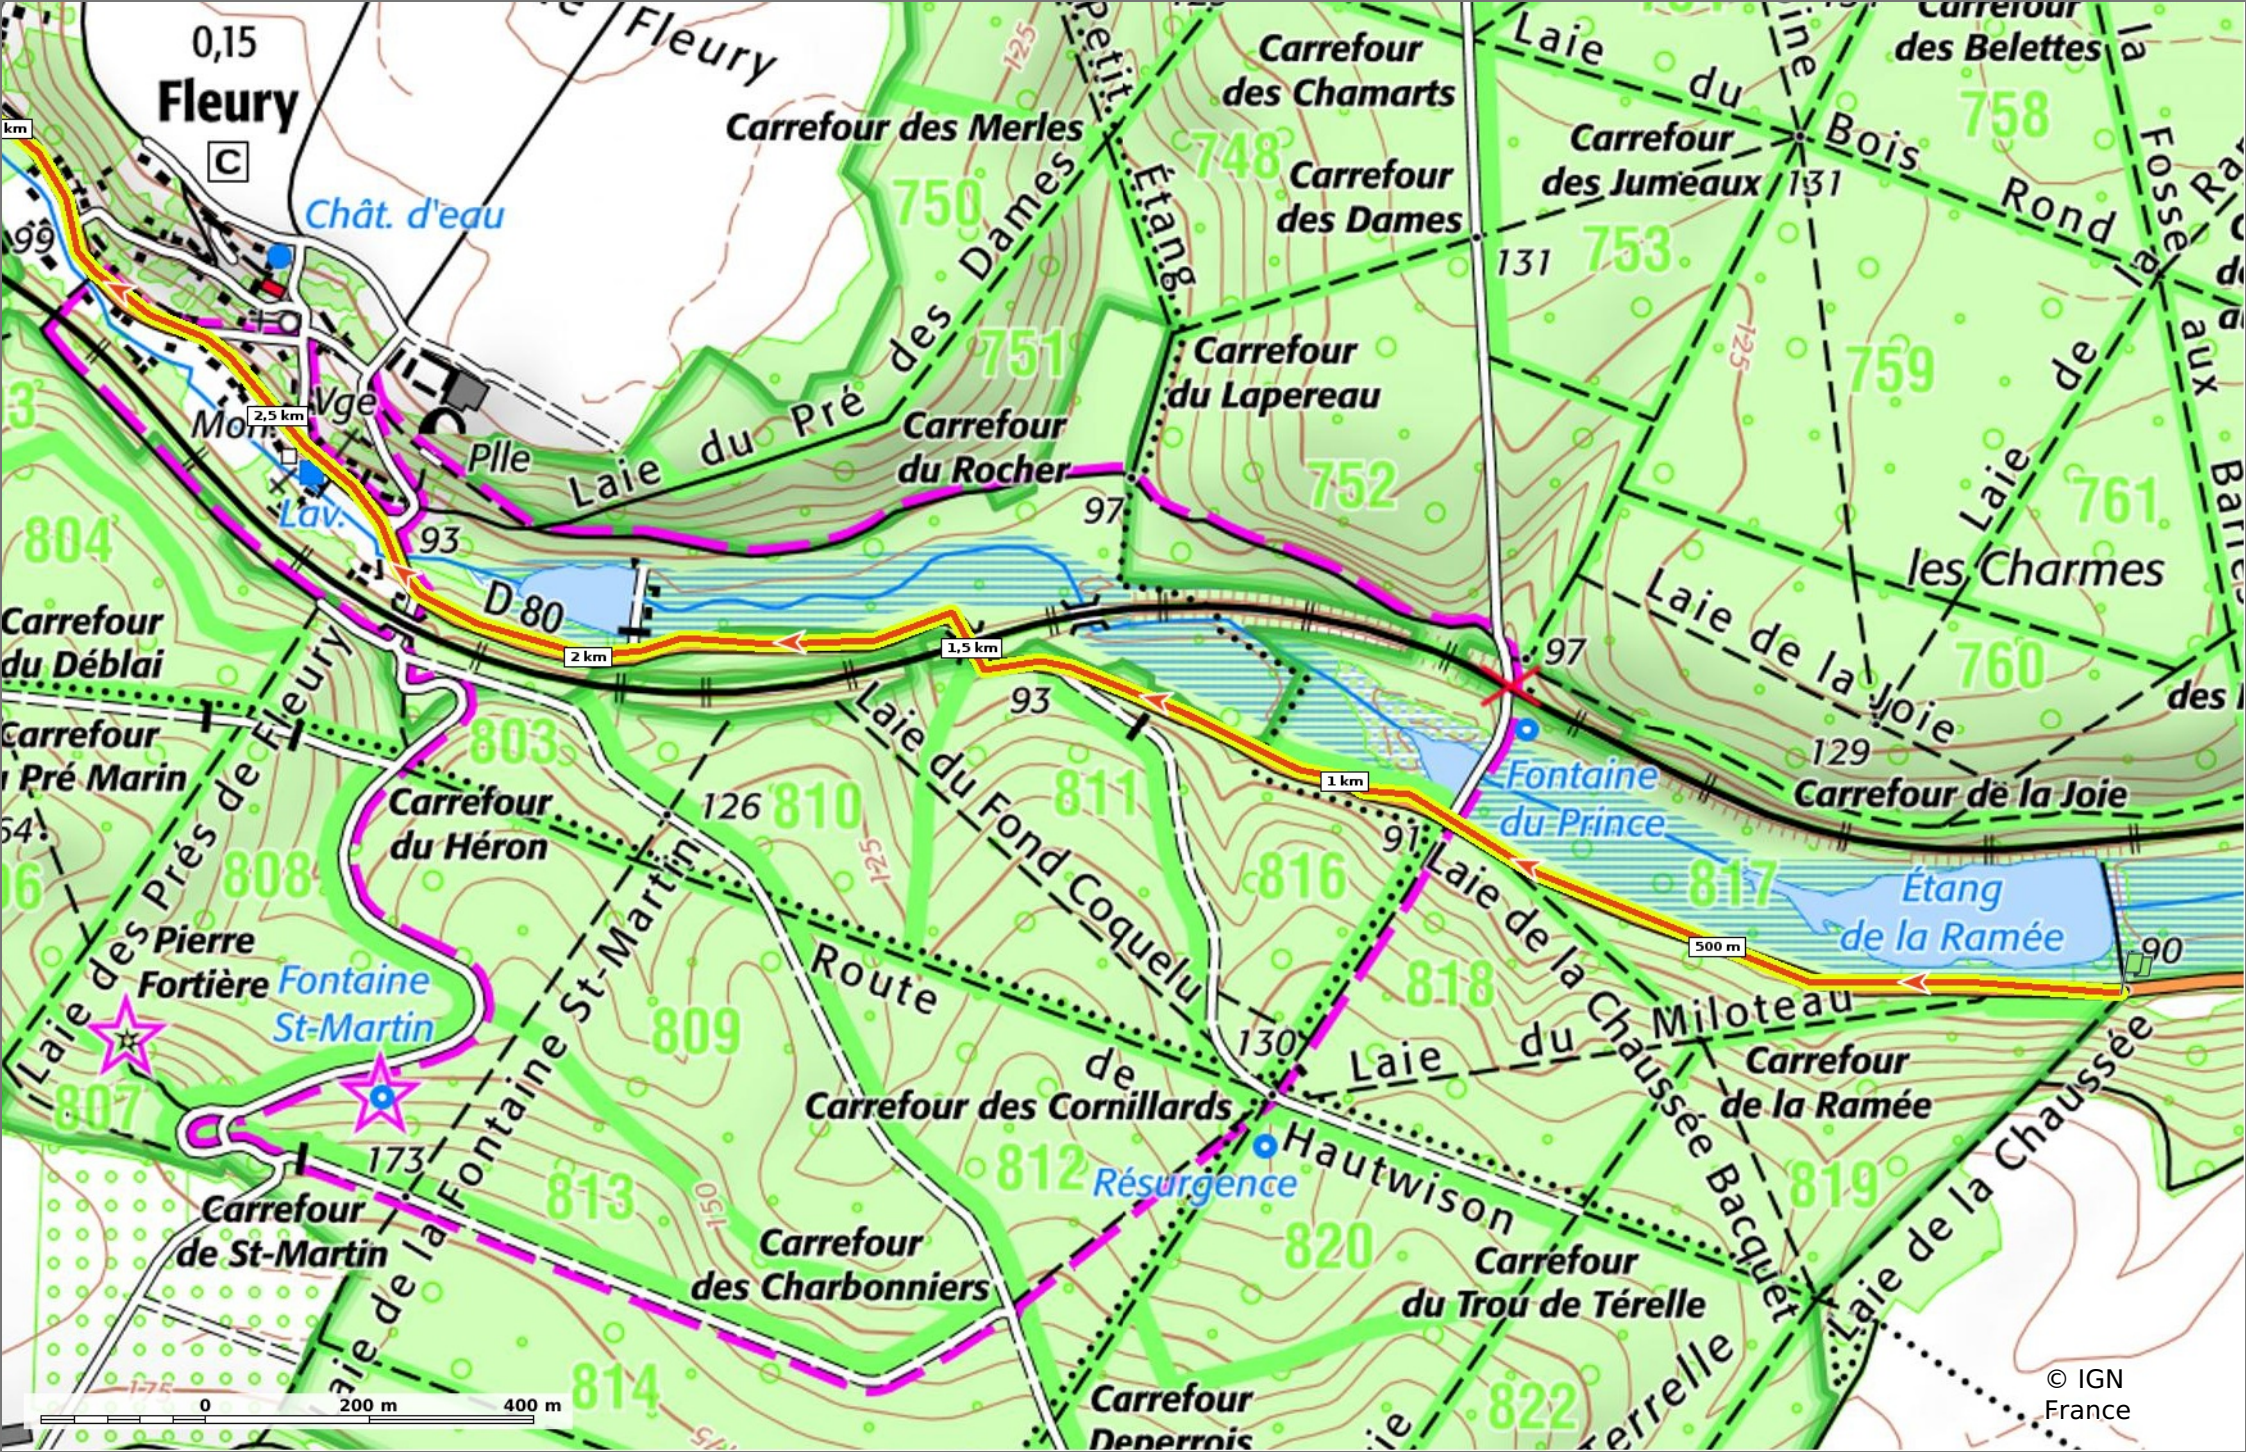

la D80 en Forêt de Retz

6,4 km 92 m 165 m 128 m 79 m

A pied Difficulté: Facile en 1h 48min

26/01/2023 - Par JeanLucA4

GET IT ON Google Play Download on the App Store

la D80 en Forêt de Retz

◊ 6,4 km
↗ 92 m
↘ 165 m
↖ 128 m
↙ 79 m

🚶 A pied Difficulté: Facile en 1h 48min

26/01/2023 - Par JeanLucA4

GET IT ON Google Play

© IGN France

© IGN France

la D80 en Forêt de Retz

◊ 6,4 km ↗ 92 m ↘ 165 m ↗ 128 m ↘ 79 m

🚶 A pied Difficulté: Facile en 1h 48min

26/01/2023 - Par JeanLucA4

la D80 en Forêt de Retz

◊ 6,4 km
↗ 92 m
↖ 165 m
↗ 128 m
↘ 79 m

🚶 A pied Difficulté: Facile en 1h 48min

26/01/2023 - Par JeanLucA4

la D80 en Forêt de Retz
 6,4 km 92 m 165 m 128 m 79 m