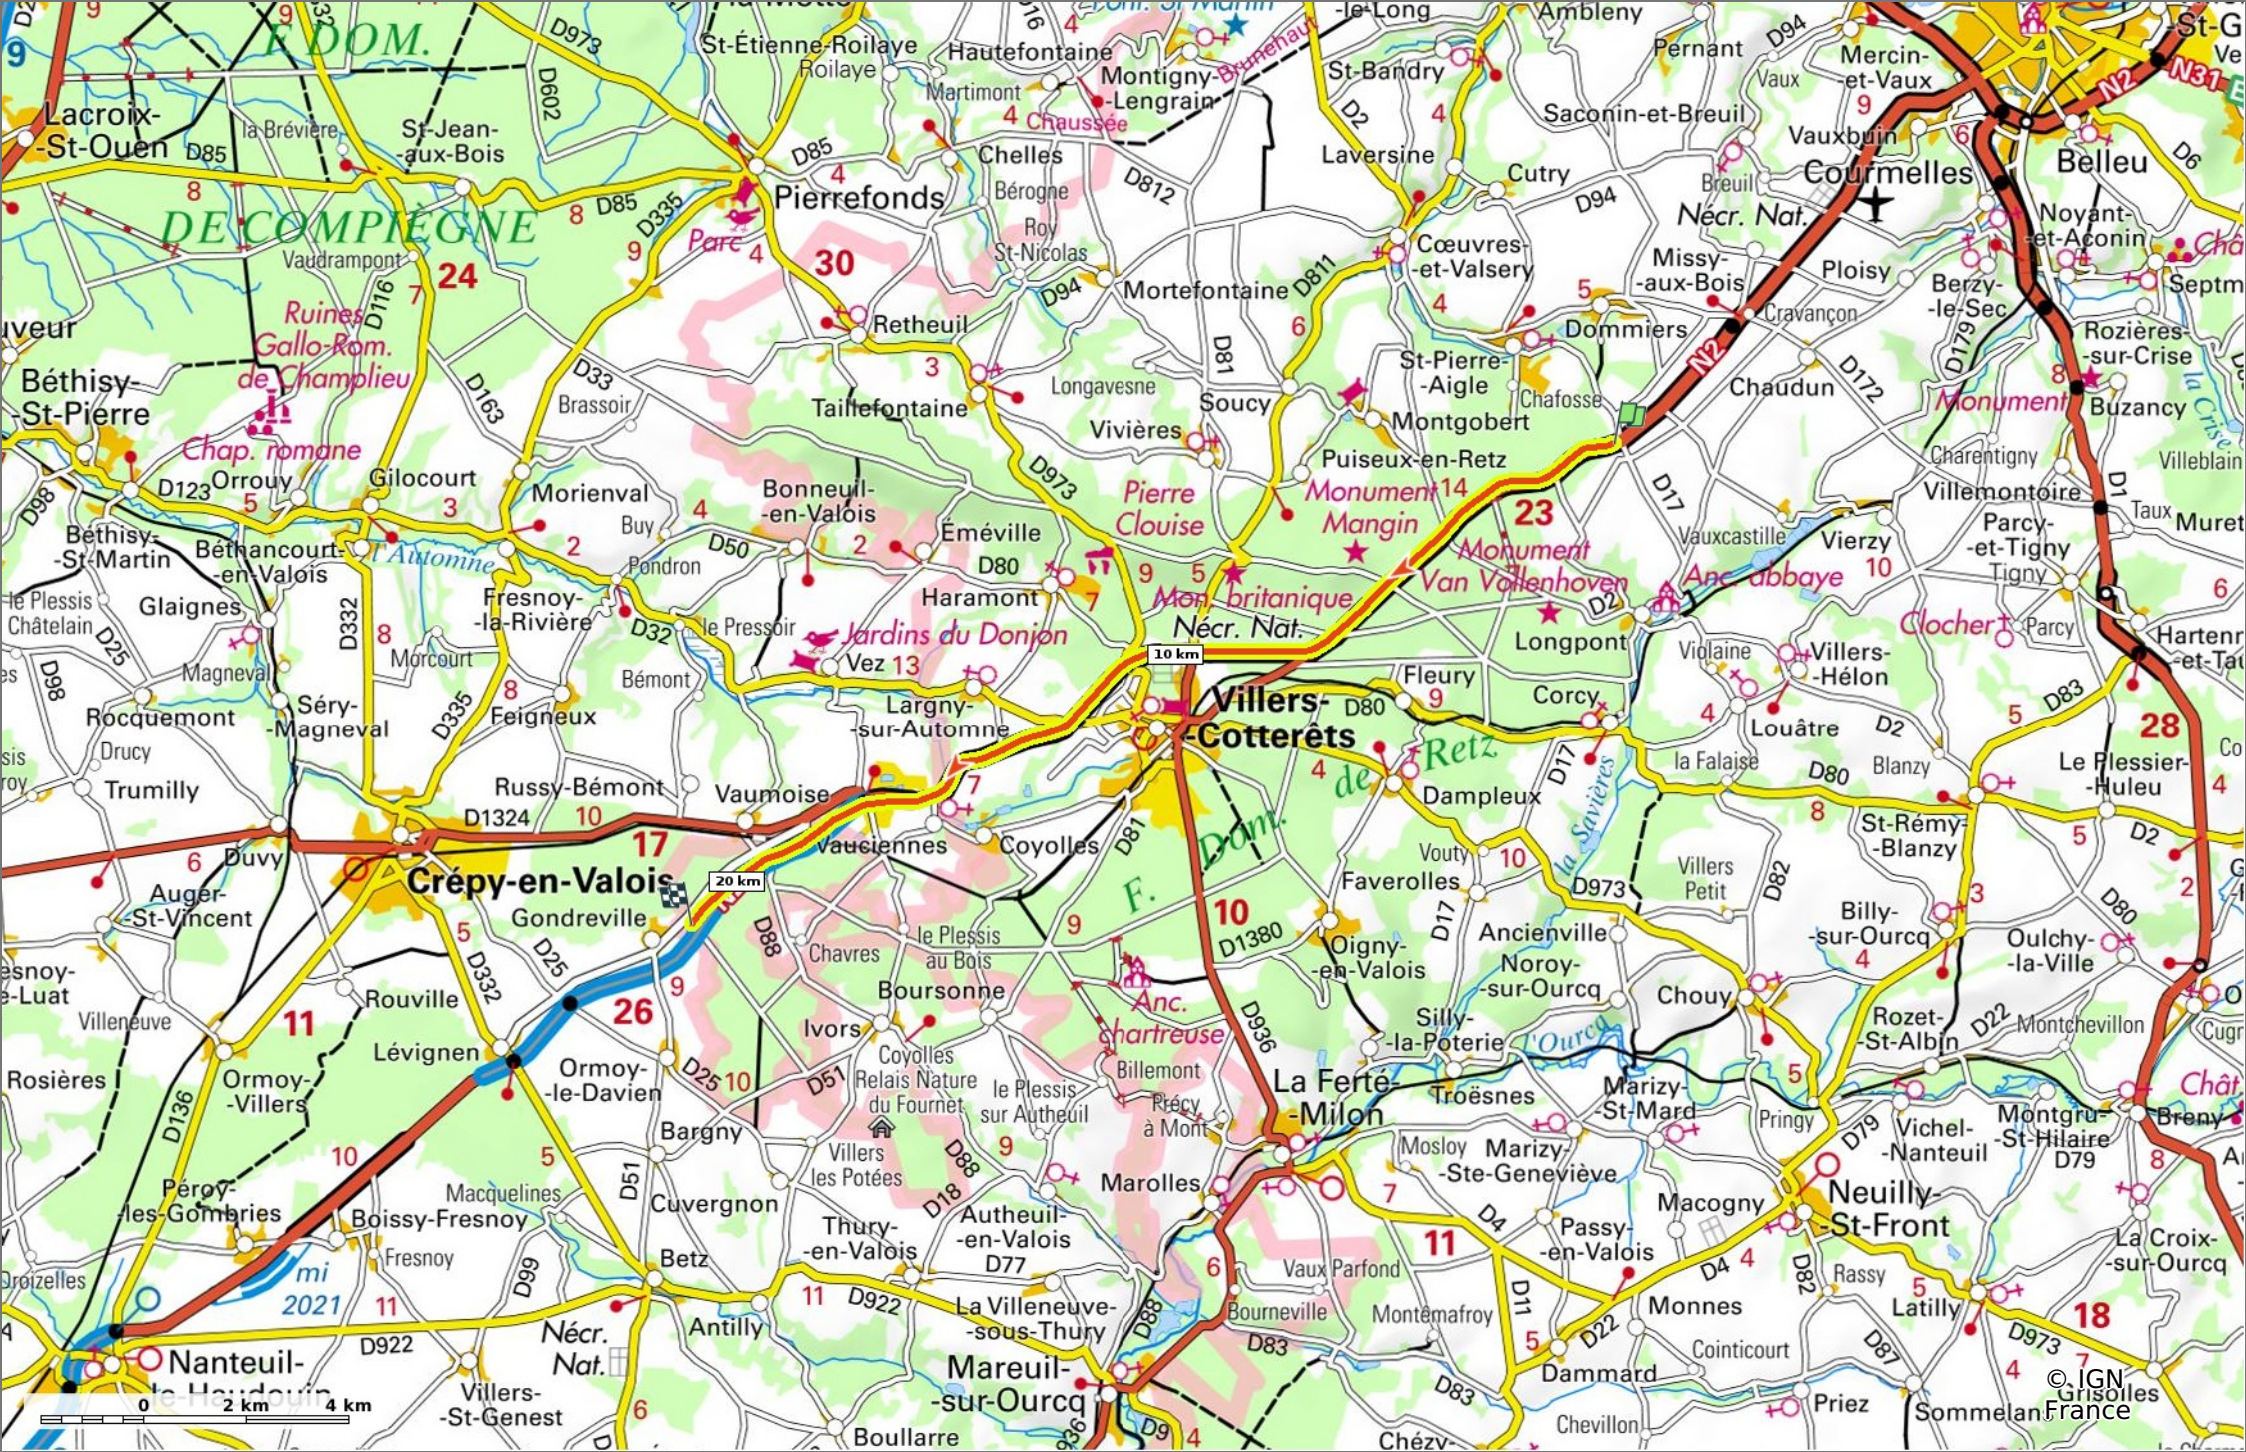

© OpenStreetMap

la N2 en Forêt de Retz
 21,2 km 75 m 183 m 262 m 274 m

Marche Difficulté: Très difficile en 5h 38min

26/01/2023 - Par JeanLucA4

Sity Trail
 GET IT ON Google Play Download on the App Store

la N2 en Forêt de Retz

📏 21,2 km
📏 75 m
📏 183 m
📏 262 m
📏 274 m

🚶 Marche
Difficulté: Très difficile en 5h 38min

26/01/2023 - Par JeanLucA4

la N2 en Forêt de Retz

◊ 21,2 km
↗ 75 m
↘ 183 m
↖ 262 m
↙ 274 m

🚶 Marche
Difficulté: Très difficile en 5h 38min

26/01/2023 - Par JeanLuca4

la N2 en Forêt de Retz

📏 21,2 km
📏 75 m
📏 183 m
📏 262 m
📏 274 m

🚶 Marche
Difficulté: Très difficile en 5h 38min

26/01/2023 - Par JeanLucA4

la N2 en Forêt de Retz

◊ 21,2 km
↗ 75 m
↘ 183 m
↖ 262 m
↙ 274 m

🚶 Marche
Difficulté: Très difficile en 5h 38min

26/01/2023 - Par JeanLuca4

la N2 en Forêt de Retz

◊ 21,2 km
↗ 75 m
↘ 183 m
↕ 262 m
↘ 274 m

🚶 Marche
Difficulté: Très difficile en 5h 38min

26/01/2023 - Par JeanLuca4