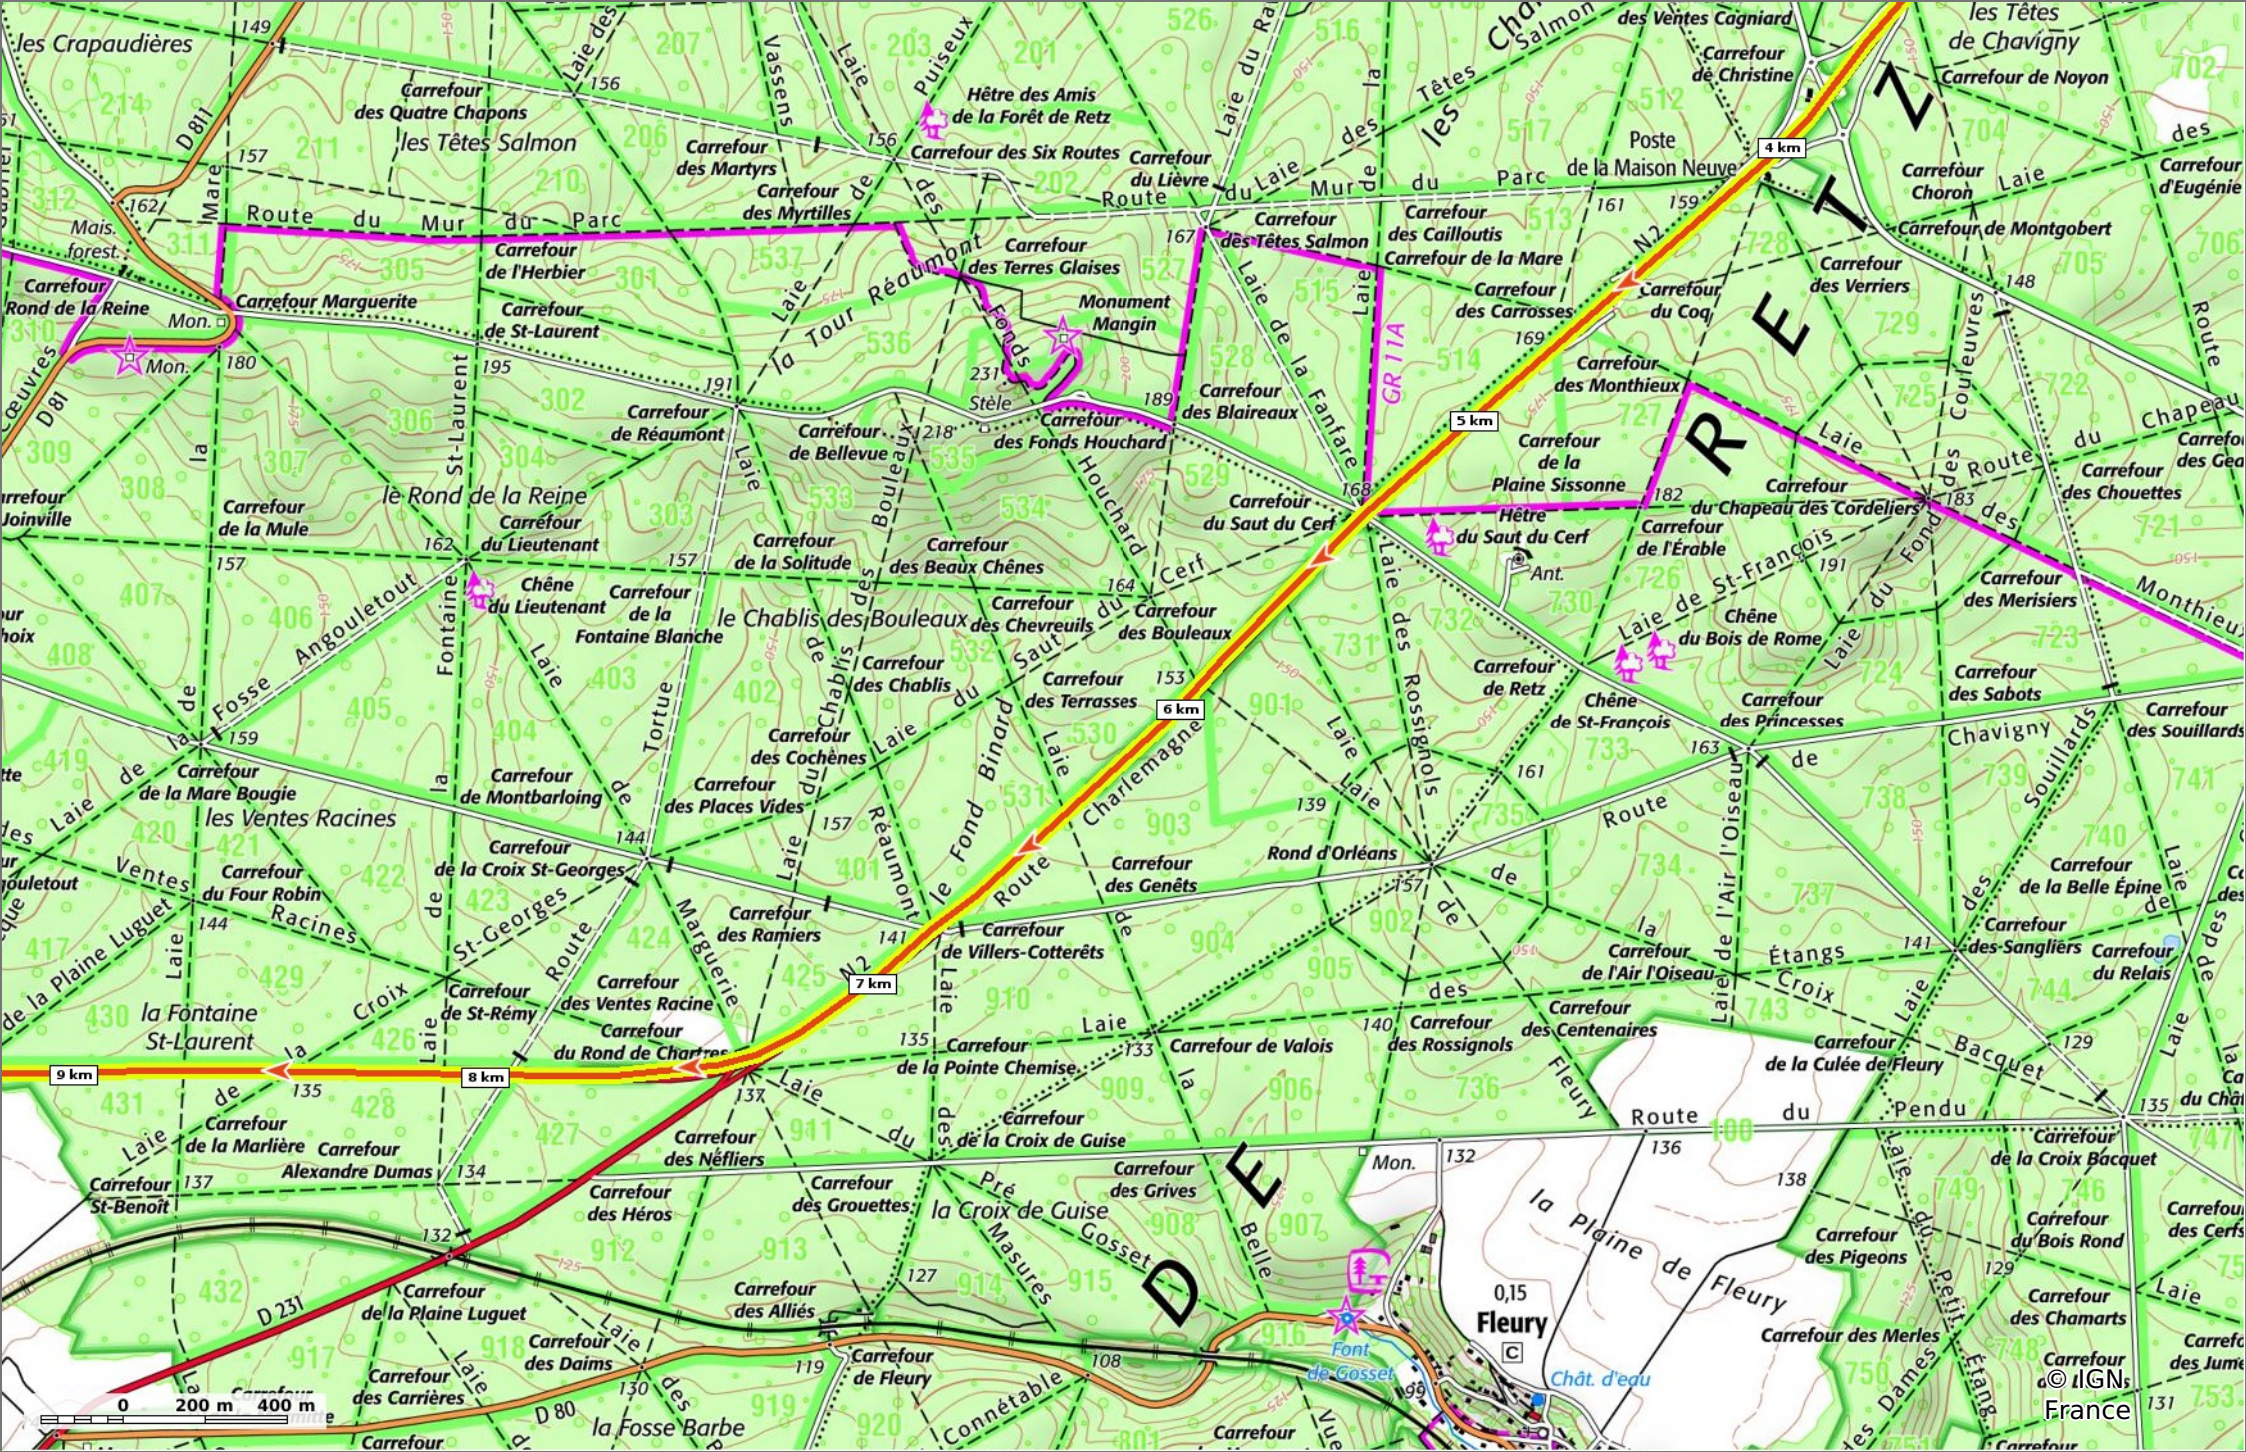

© OpenStreetMap

la N2 en Forêt de Retz
 21,2 km 75 m 183 m 262 m 274 m

Marche Difficulté: Très difficile en 5h 38min

26/01/2023 - Par JeanLucA4

Sity Trail
 GET IT ON Google Play Download on the App Store

la N2 en Forêt de Retz

📏 21,2 km
📏 75 m
📏 183 m
📏 262 m
📏 274 m

🚶 Marche
Difficulté: Très difficile en 5h 38min

26/01/2023 - Par JeanLucA4

la N2 en Forêt de Retz

◊ 21,2 km
↗ 75 m
↘ 183 m
↖ 262 m
↙ 274 m

🚶 Marche
Difficulté: Très difficile en 5h 38min

26/01/2023 - Par JeanLuca4

la N2 en Forêt de Retz

📏 21,2 km
📏 75 m
📏 183 m
📏 262 m
📏 274 m

🚶 Marche
Difficulté: Très difficile en 5h 38min

26/01/2023 - Par JeanLucA4

la N2 en Forêt de Retz

◊ 21,2 km
↗ 75 m
↘ 183 m
↖ 262 m
↙ 274 m

🚶 Marche
Difficulté: Très difficile en 5h 38min

26/01/2023 - Par JeanLuca4

la N2 en Forêt de Retz

◊ 21,2 km
↗ 75 m
↘ 183 m
↕ 262 m
↘ 274 m

🚶 Marche
Difficulté: Très difficile en 5h 38min

26/01/2023 - Par JeanLuca4