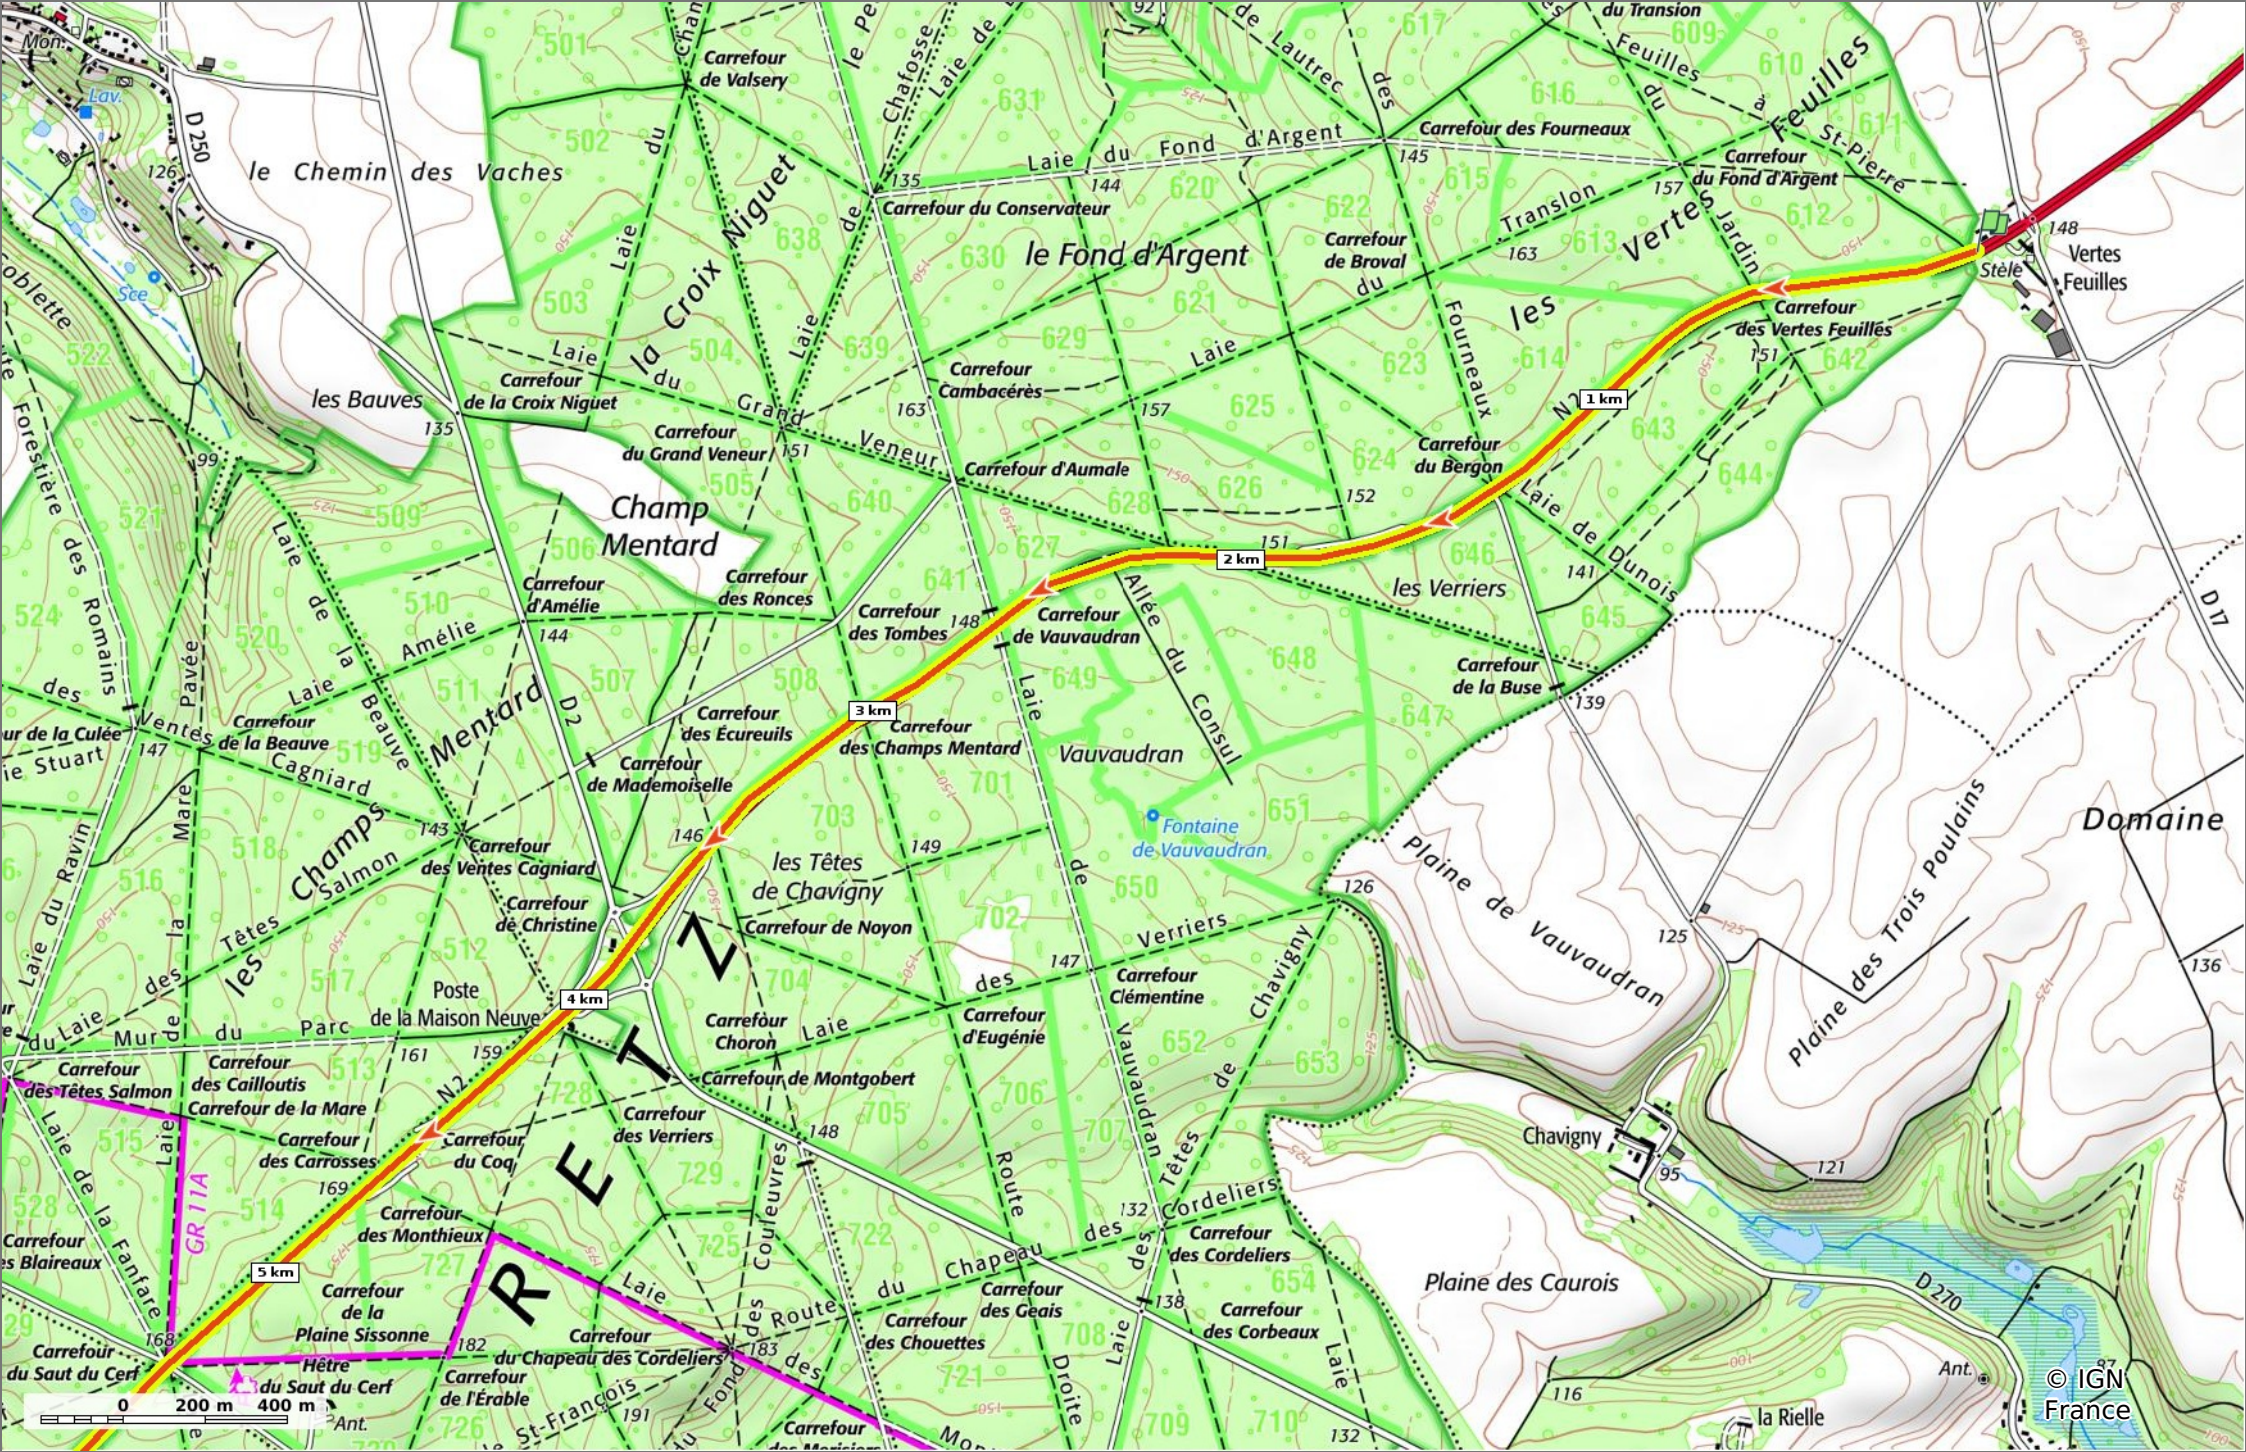

© OpenStreetMap

la N2 en Forêt de Retz
 21,2 km 75 m 183 m 262 m 274 m

Marche Difficulté: Très difficile en 5h 38min

26/01/2023 - Par JeanLucA4

Sity Trail
 GET IT ON Google Play Download on the App Store

la N2 en Forêt de Retz

📏 21,2 km
📏 75 m
📏 183 m
📏 262 m
📏 274 m

🚶 Marche
Difficulté: Très difficile en 5h 38min

26/01/2023 - Par JeanLucA4

la N2 en Forêt de Retz

◊ 21,2 km
↗ 75 m
↘ 183 m
↖ 262 m
↙ 274 m

🚶 Marche
Difficulté: Très difficile en 5h 38min

26/01/2023 - Par JeanLuca4

la N2 en Forêt de Retz

📏 21,2 km
📏 75 m
📏 183 m
📏 262 m
📏 274 m

🚶 Marche
Difficulté: Très difficile en 5h 38min

26/01/2023 - Par JeanLucA4

la N2 en Forêt de Retz

◊ 21,2 km
↗ 75 m
↘ 183 m
↖ 262 m
↙ 274 m