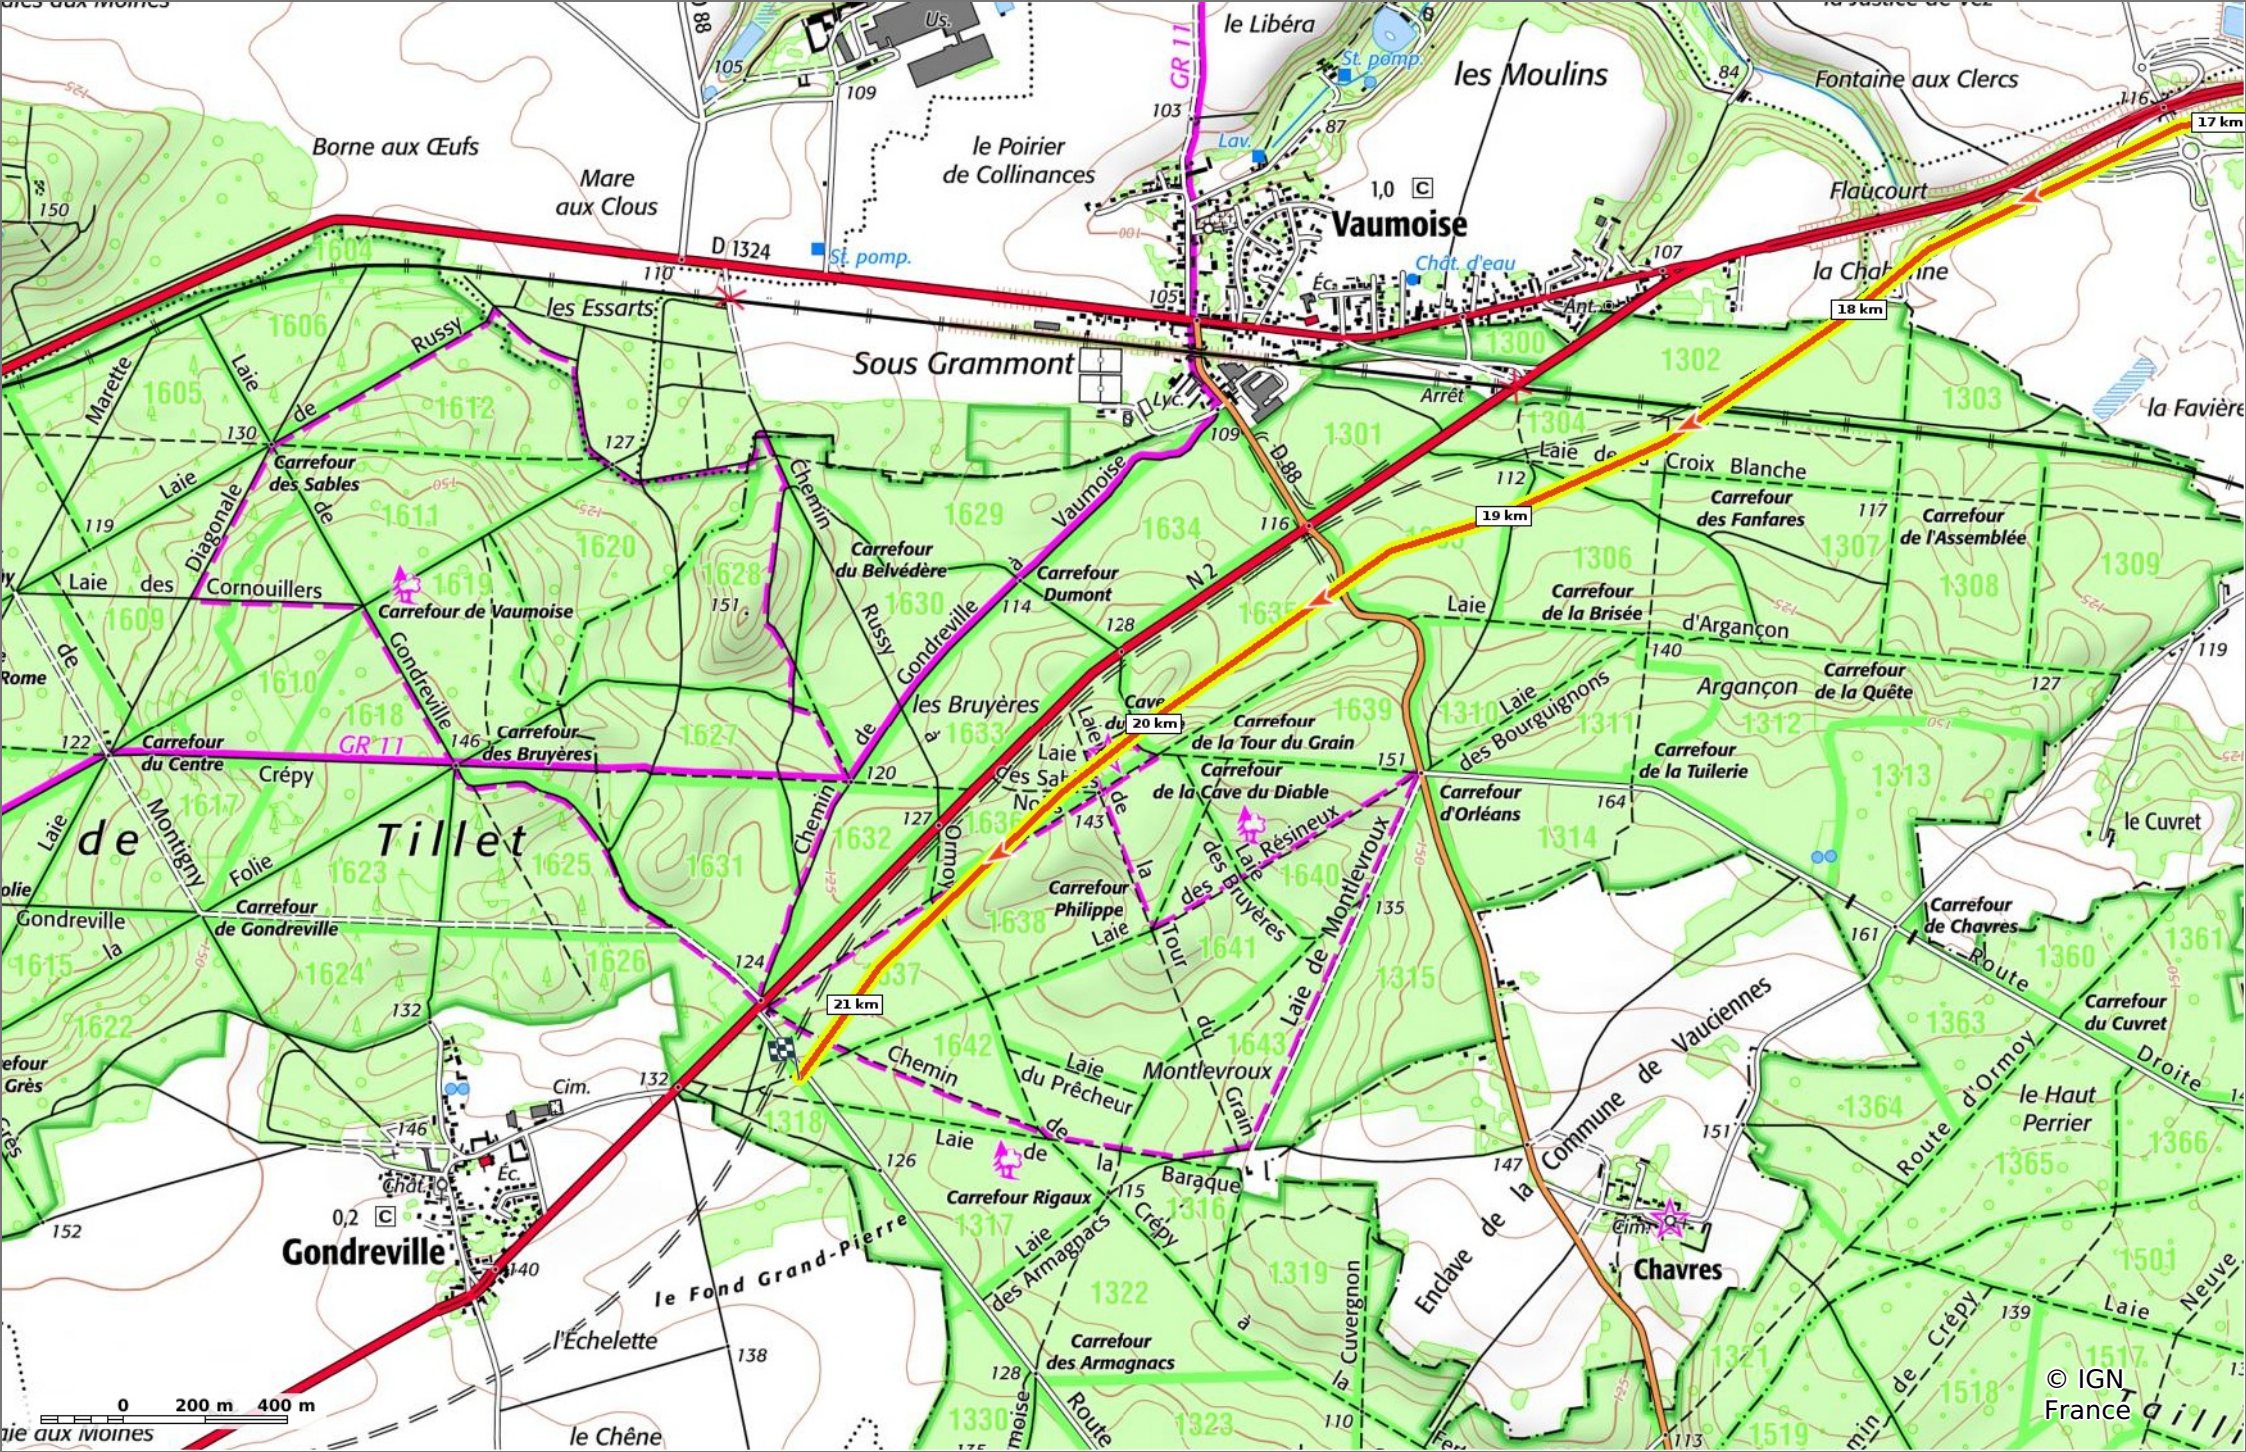

📏 21,2 km
📏 75 m
📏 183 m
📏 262 m
📏 274 m

🚶 Marche
Difficulté: Très difficile en 5h 38min

26/01/2023 - Par JeanLucA4

la N2 en Forêt de Retz

◊ 21,2 km
↗ 75 m
↘ 183 m
↖ 262 m
↙ 274 m

🚶 Marche
Difficulté: Très difficile en 5h 38min

26/01/2023 - Par JeanLuca4

la N2 en Forêt de Retz

📏 21,2 km
📏 75 m
📏 183 m
📏 262 m
📏 274 m

🚶 Marche
Difficulté: Très difficile en 5h 38min

26/01/2023 - Par JeanLucA4

la N2 en Forêt de Retz

◊ 21,2 km
↗ 75 m
↘ 183 m
↖ 262 m
↙ 274 m

🚶 Marche
Difficulté: Très difficile en 5h 38min

26/01/2023 - Par JeanLuca4

la N2 en Forêt de Retz

◊ 21,2 km
↗ 75 m
↘ 183 m
↕ 262 m
↘ 274 m

🚶 Marche
Difficulté: Très difficile en 5h 38min

26/01/2023 - Par JeanLuca4

© IGN France

la N2 en Forêt de Retz

📏 21,2 km
📏 75 m
📏 183 m
📏 262 m
📏 274 m

🚶 Marche
Difficulté: Très difficile en 5h 38min

26/01/2023 - Par JeanLucA4

GET IT ON Google Play

© IGN France