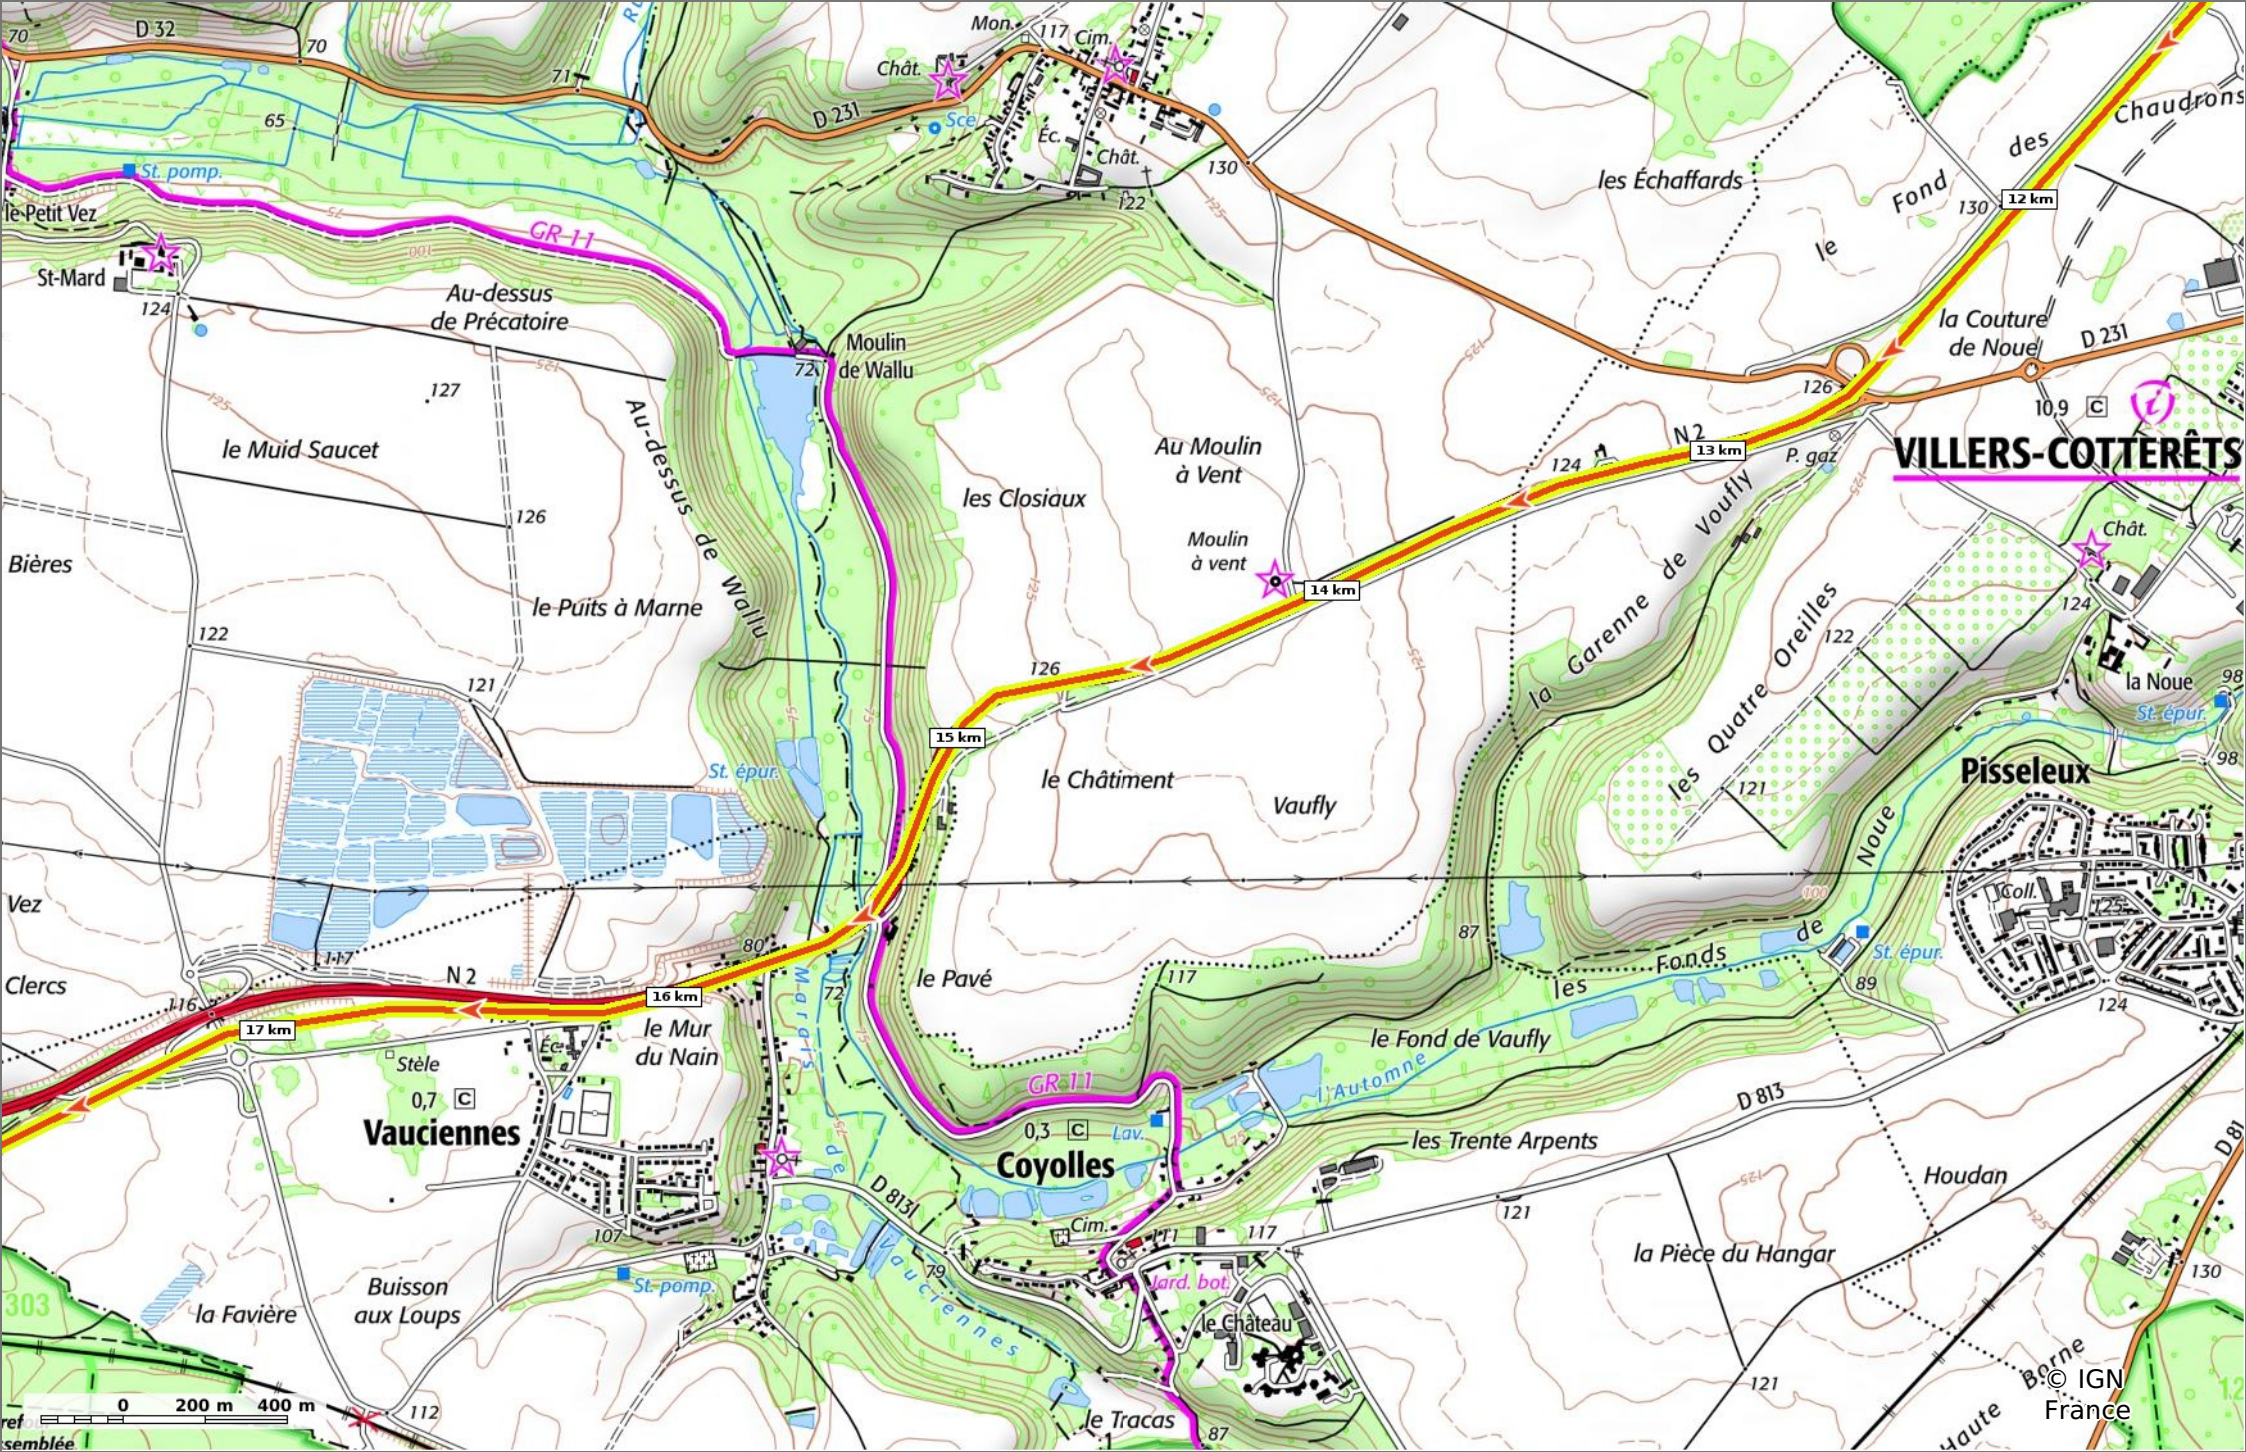

📏 21,2 km
📏 75 m
📏 183 m
📏 262 m
📏 274 m

🚶 Marche
Difficulté: Très difficile en 5h 38min

26/01/2023 - Par JeanLucA4

la N2 en Forêt de Retz

◊ 21,2 km
↗ 75 m
↘ 183 m
↖ 262 m
↙ 274 m

🚶 Marche
Difficulté: Très difficile en 5h 38min

26/01/2023 - Par JeanLuca4

la N2 en Forêt de Retz

📏 21,2 km
📏 75 m
📏 183 m
📏 262 m
📏 274 m

🚶 Marche
Difficulté: Très difficile en 5h 38min

26/01/2023 - Par JeanLucA4

la N2 en Forêt de Retz

◊ 21,2 km
↗ 75 m
↘ 183 m
↖ 262 m
↙ 274 m

🚶 Marche
Difficulté: Très difficile en 5h 38min

26/01/2023 - Par JeanLuca4

la N2 en Forêt de Retz

◊ 21,2 km
↗ 75 m
↘ 183 m
↕ 262 m
↘ 274 m

🚶 Marche
Difficulté: Très difficile en 5h 38min

26/01/2023 - Par JeanLuca4

© IGN France

la N2 en Forêt de Retz

📏 21,2 km
📏 75 m
📏 183 m
📏 262 m
📏 274 m

🚶 Marche
Difficulté: Très difficile en 5h 38min

26/01/2023 - Par JeanLucA4

GET IT ON Google Play

© IGN France