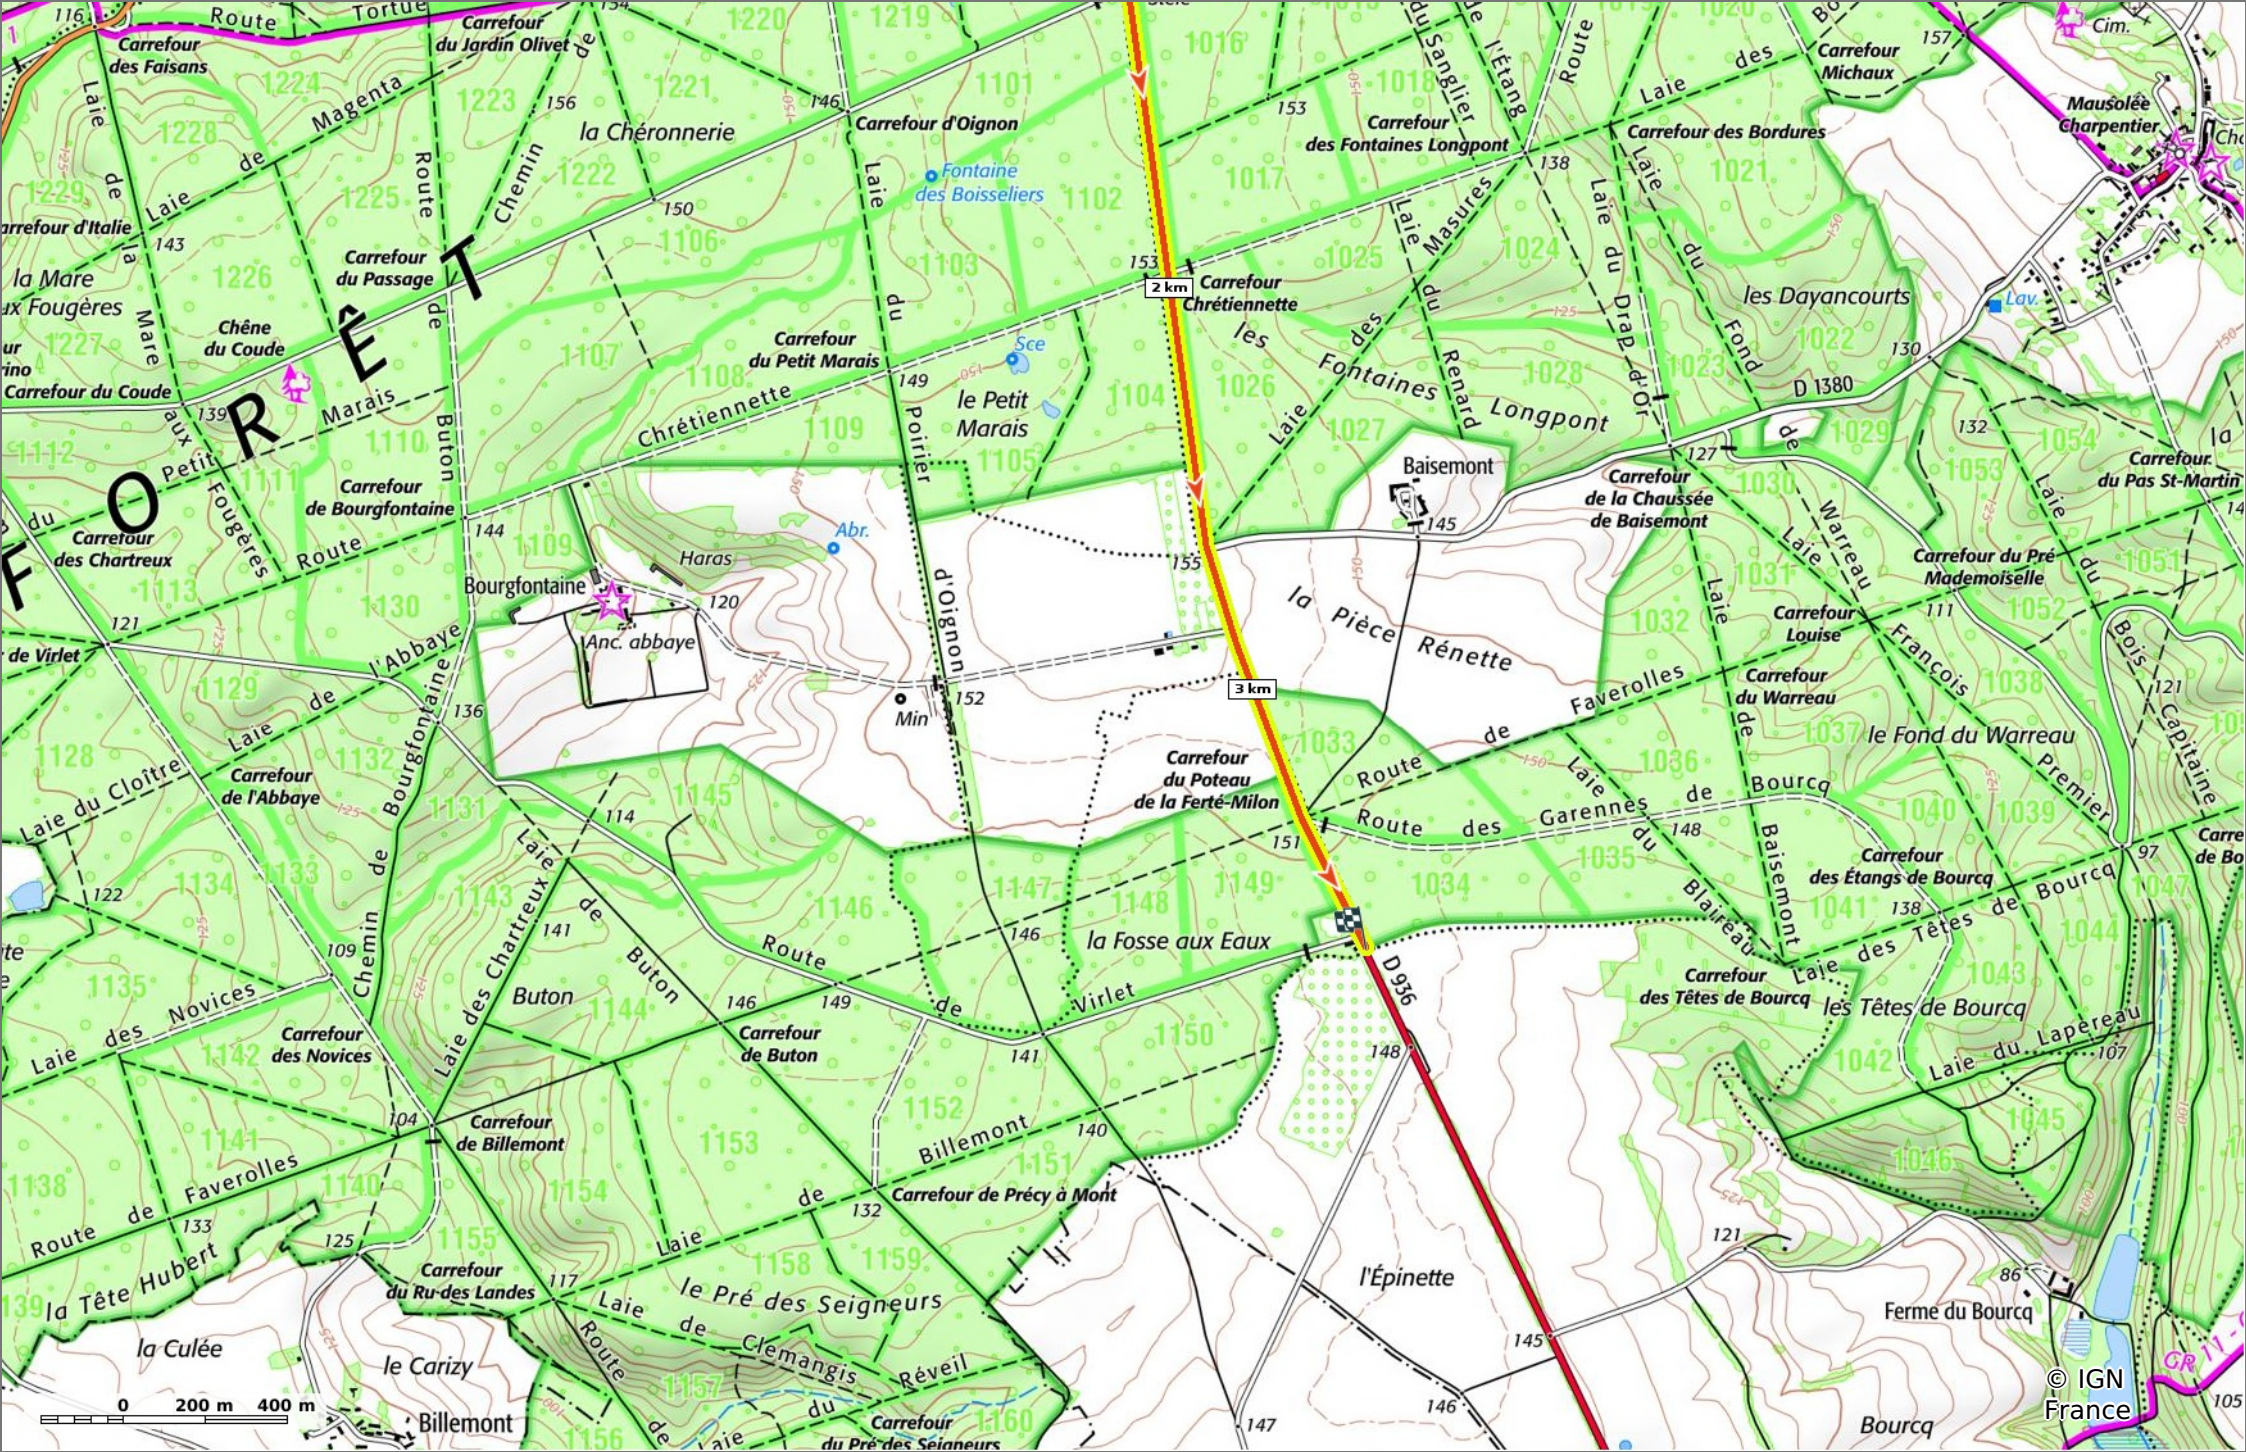

### la D936 en Forêt de Retz

📏 3,7 km 🏔️ 134 m 📏 169 m 📏 55 m 📏 40 m

🚶 Marche Difficulté: Facile en 59min

26/01/2023 - Par  
JeanLucA4

**Sity Trail**  
GET IT ON Google Play Download on the App Store

**la D936 en Forêt de Retz**  
 3,7 km    134 m    169 m    55 m    40 m

Marche Difficulté: Facile en 59min

26/01/2023 - Par  
 JeanLuca4

**Sity Trail**  
 GET IT ON Google Play    Download on the App Store

© IGN  
 France  
 156

**la D936 en Forêt de Retz**

📏 3,7 km
📏 134 m
📏 169 m
📏 55 m
📏 40 m

🚶 Marche
Difficulté: Facile en 59min

26/01/2023 - Par JeanLuca4

**la D936 en Forêt de Retz**

📏 3,7 km
📈 134 m
📉 169 m
📏 55 m
📏 40 m

🚶 Marche
Difficulté: Facile en 59min

26/01/2023 - Par JeanLuca4

GET IT ON Google Play