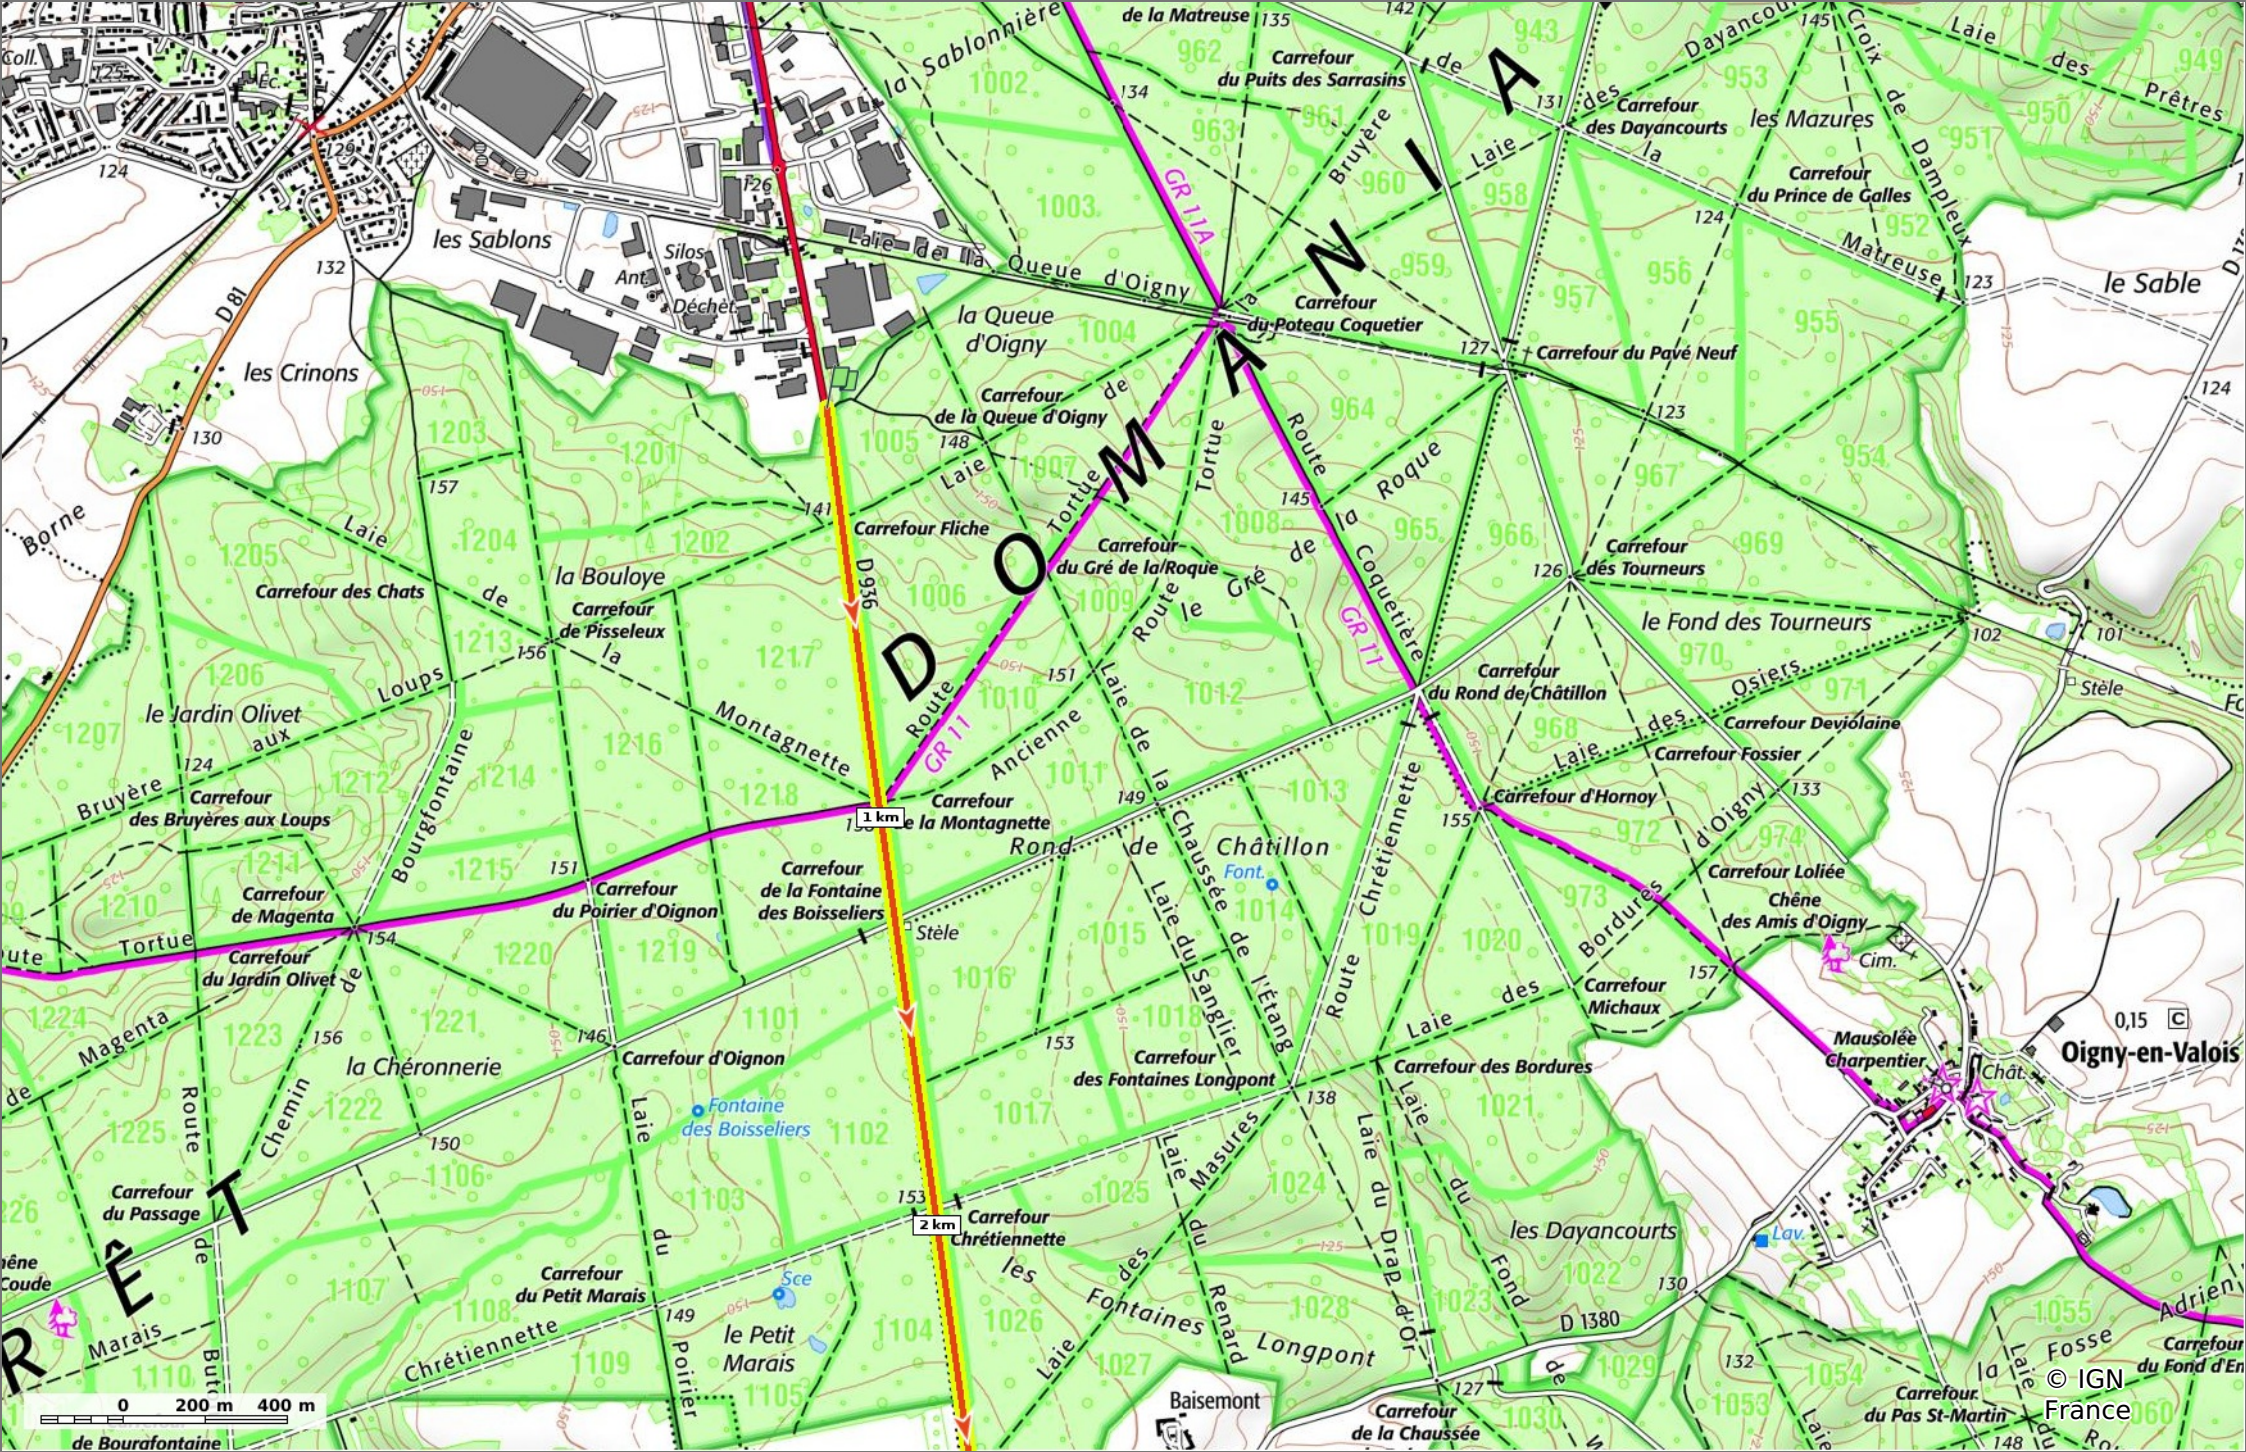

### la D936 en Forêt de Retz

📏 3,7 km 🏔️ 134 m 📏 169 m 📏 55 m 📏 40 m

🚶 Marche Difficulté: Facile en 59min

26/01/2023 - Par  
JeanLucA4

**Sity Trail**  
GET IT ON Google Play Download on the App Store

**la D936 en Forêt de Retz**  
 3,7 km    134 m    169 m    55 m    40 m

Marche Difficulté: Facile en 59min

26/01/2023 - Par  
 JeanLuca4

**Sity Trail**  
 GET IT ON Google Play    Download on the App Store

© IGN  
 France  
 156

**la D936 en Forêt de Retz**

📏 3,7 km
📏 134 m
📏 169 m
📏 55 m
📏 40 m

🚶 Marche
Difficulté: Facile en 59min

26/01/2023 - Par JeanLuca4

**la D936 en Forêt de Retz**

📏 3,7 km
📈 134 m
📉 169 m
📏 55 m
📏 40 m

🚶 Marche
Difficulté: Facile en 59min

26/01/2023 - Par JeanLuca4

GET IT ON Google Play