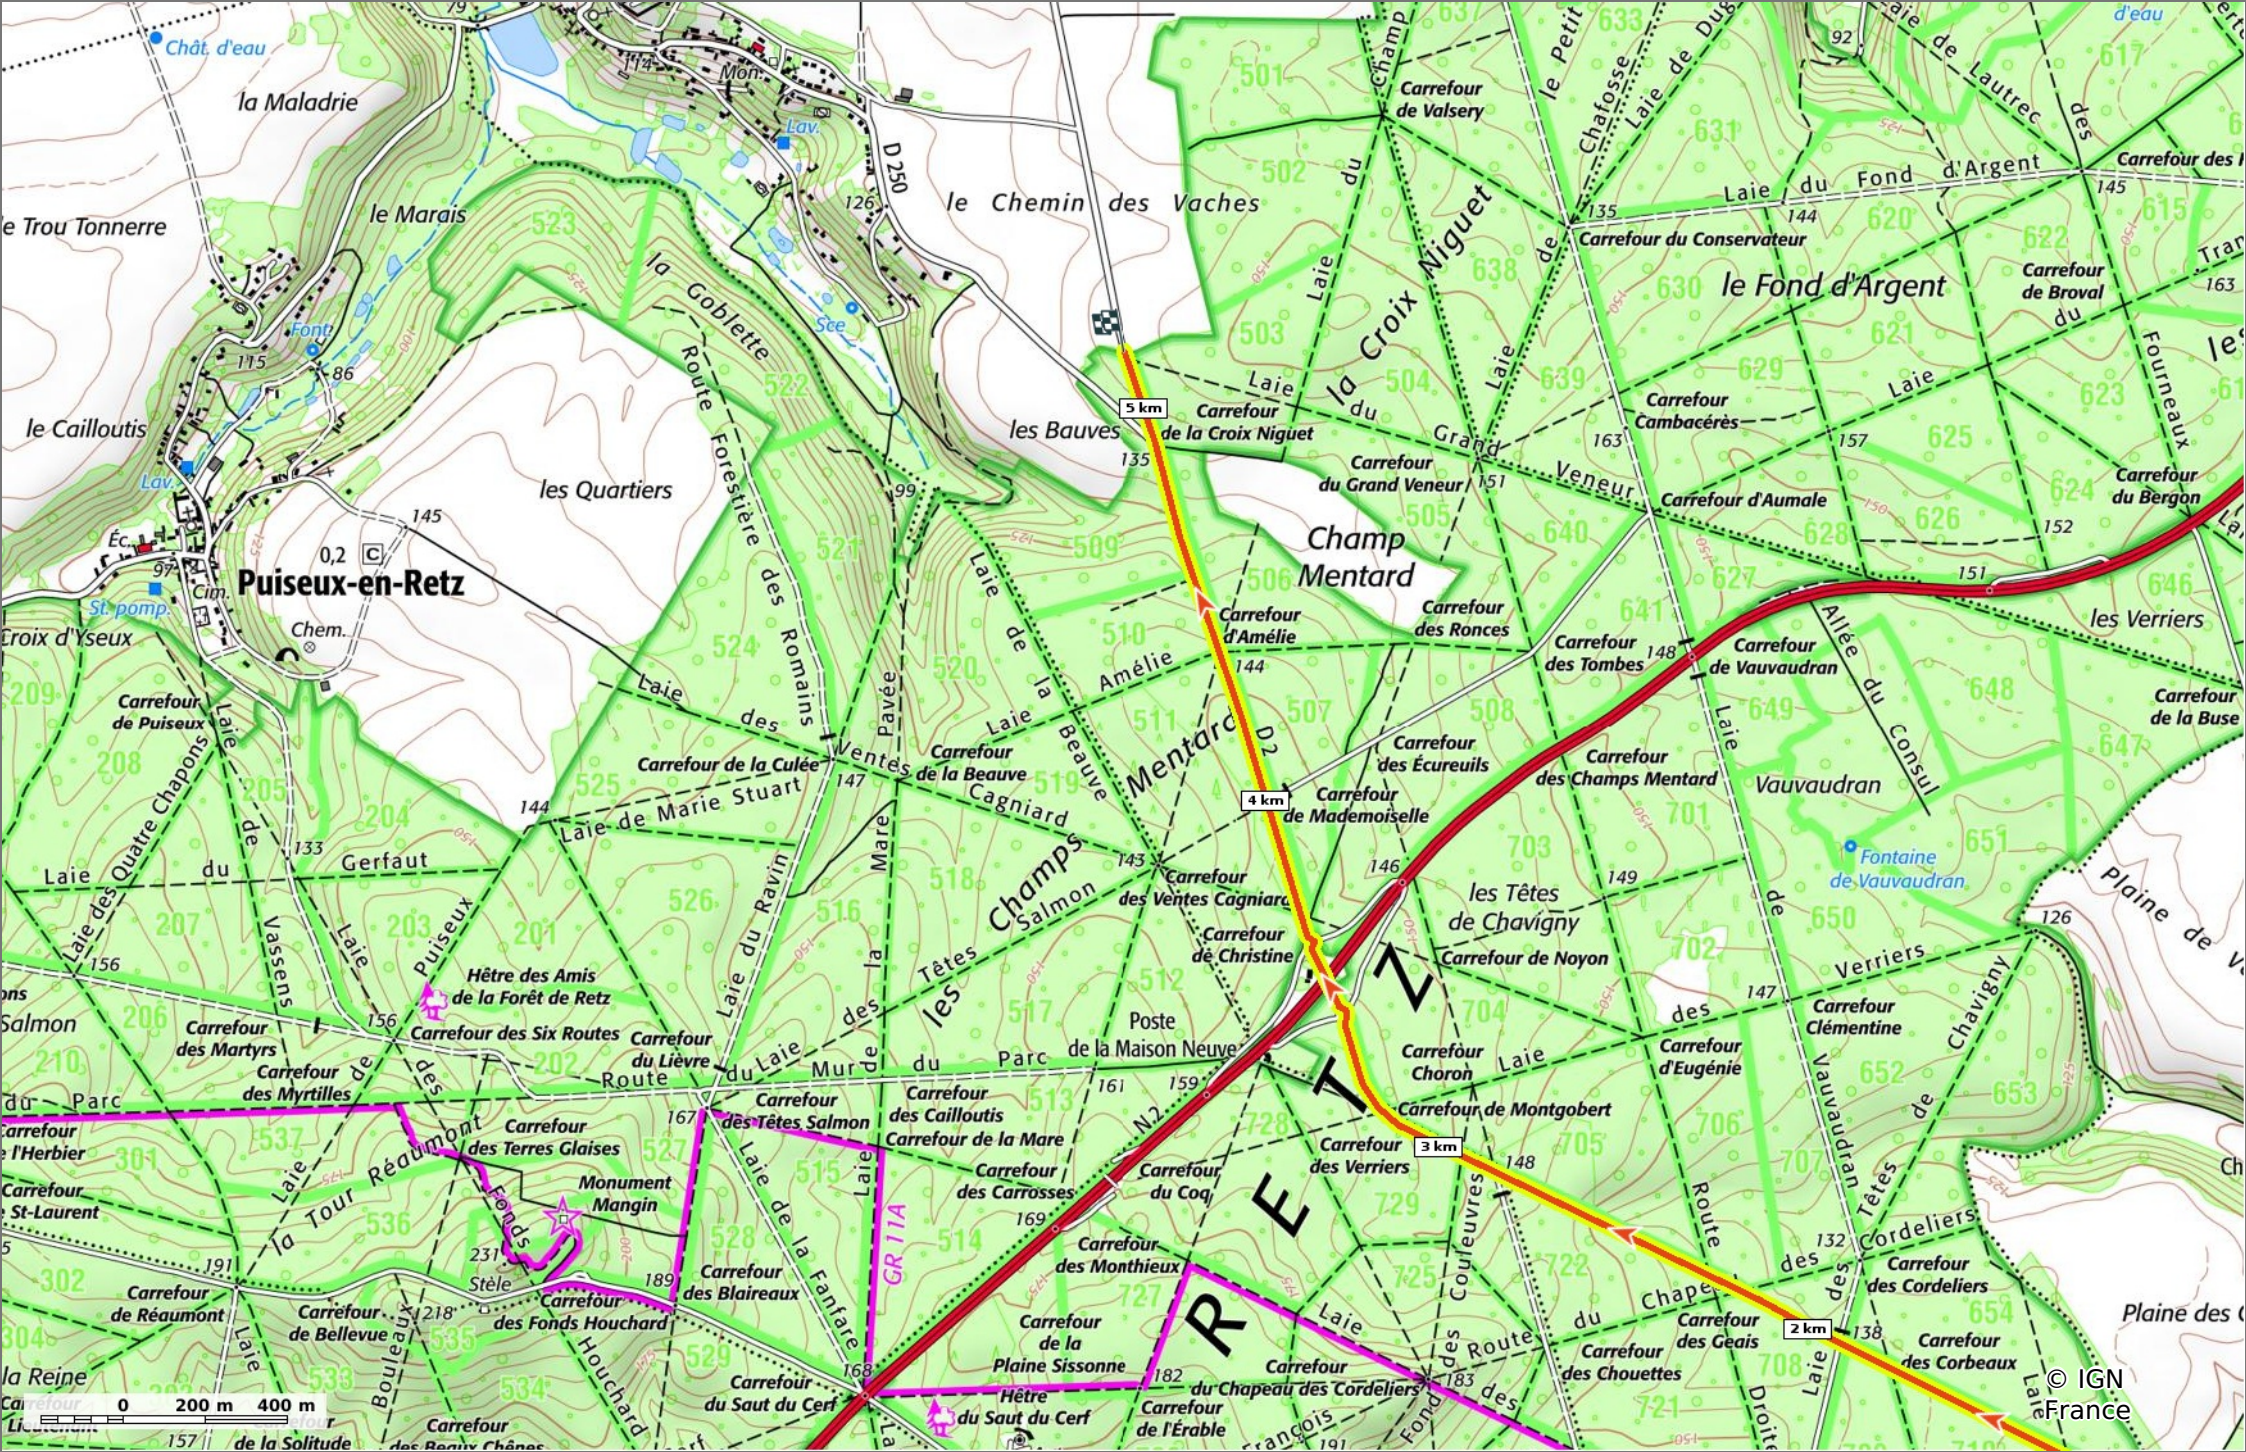

### la D2 en Forêt de Retz

5,1 km   119 m   176 m   97 m   68 m

A pied   Difficulté: Facile en 1h 26min

26/01/2023 - Par  
JeanLucA4

**Sity Trail**  
GET IT ON Google Play   Download on the App Store

### la D2 en Forêt de Retz

📏 5,1 km
🏔️ 119 m
📏 176 m
📏 97 m
📏 68 m

🚶 A pied Difficulté: Facile en 1h 26min

26/01/2023 - Par JeanLucA4

GET IT ON 
  
 Download on the

### la D2 en Forêt de Retz

📏 5,1 km
📏 119 m
📏 176 m
📏 97 m
📏 68 m

🚶 A pied
Difficulté: Facile
en 1h 26min

26/01/2023 - Par JeanLuca4

**la D2 en Forêt de Retz**

📏 5,1 km
🏔️ 119 m
🏔️ 176 m
📏 97 m
📏 68 m

🚶 A pied
Difficulté: Facile
en 1h 26min