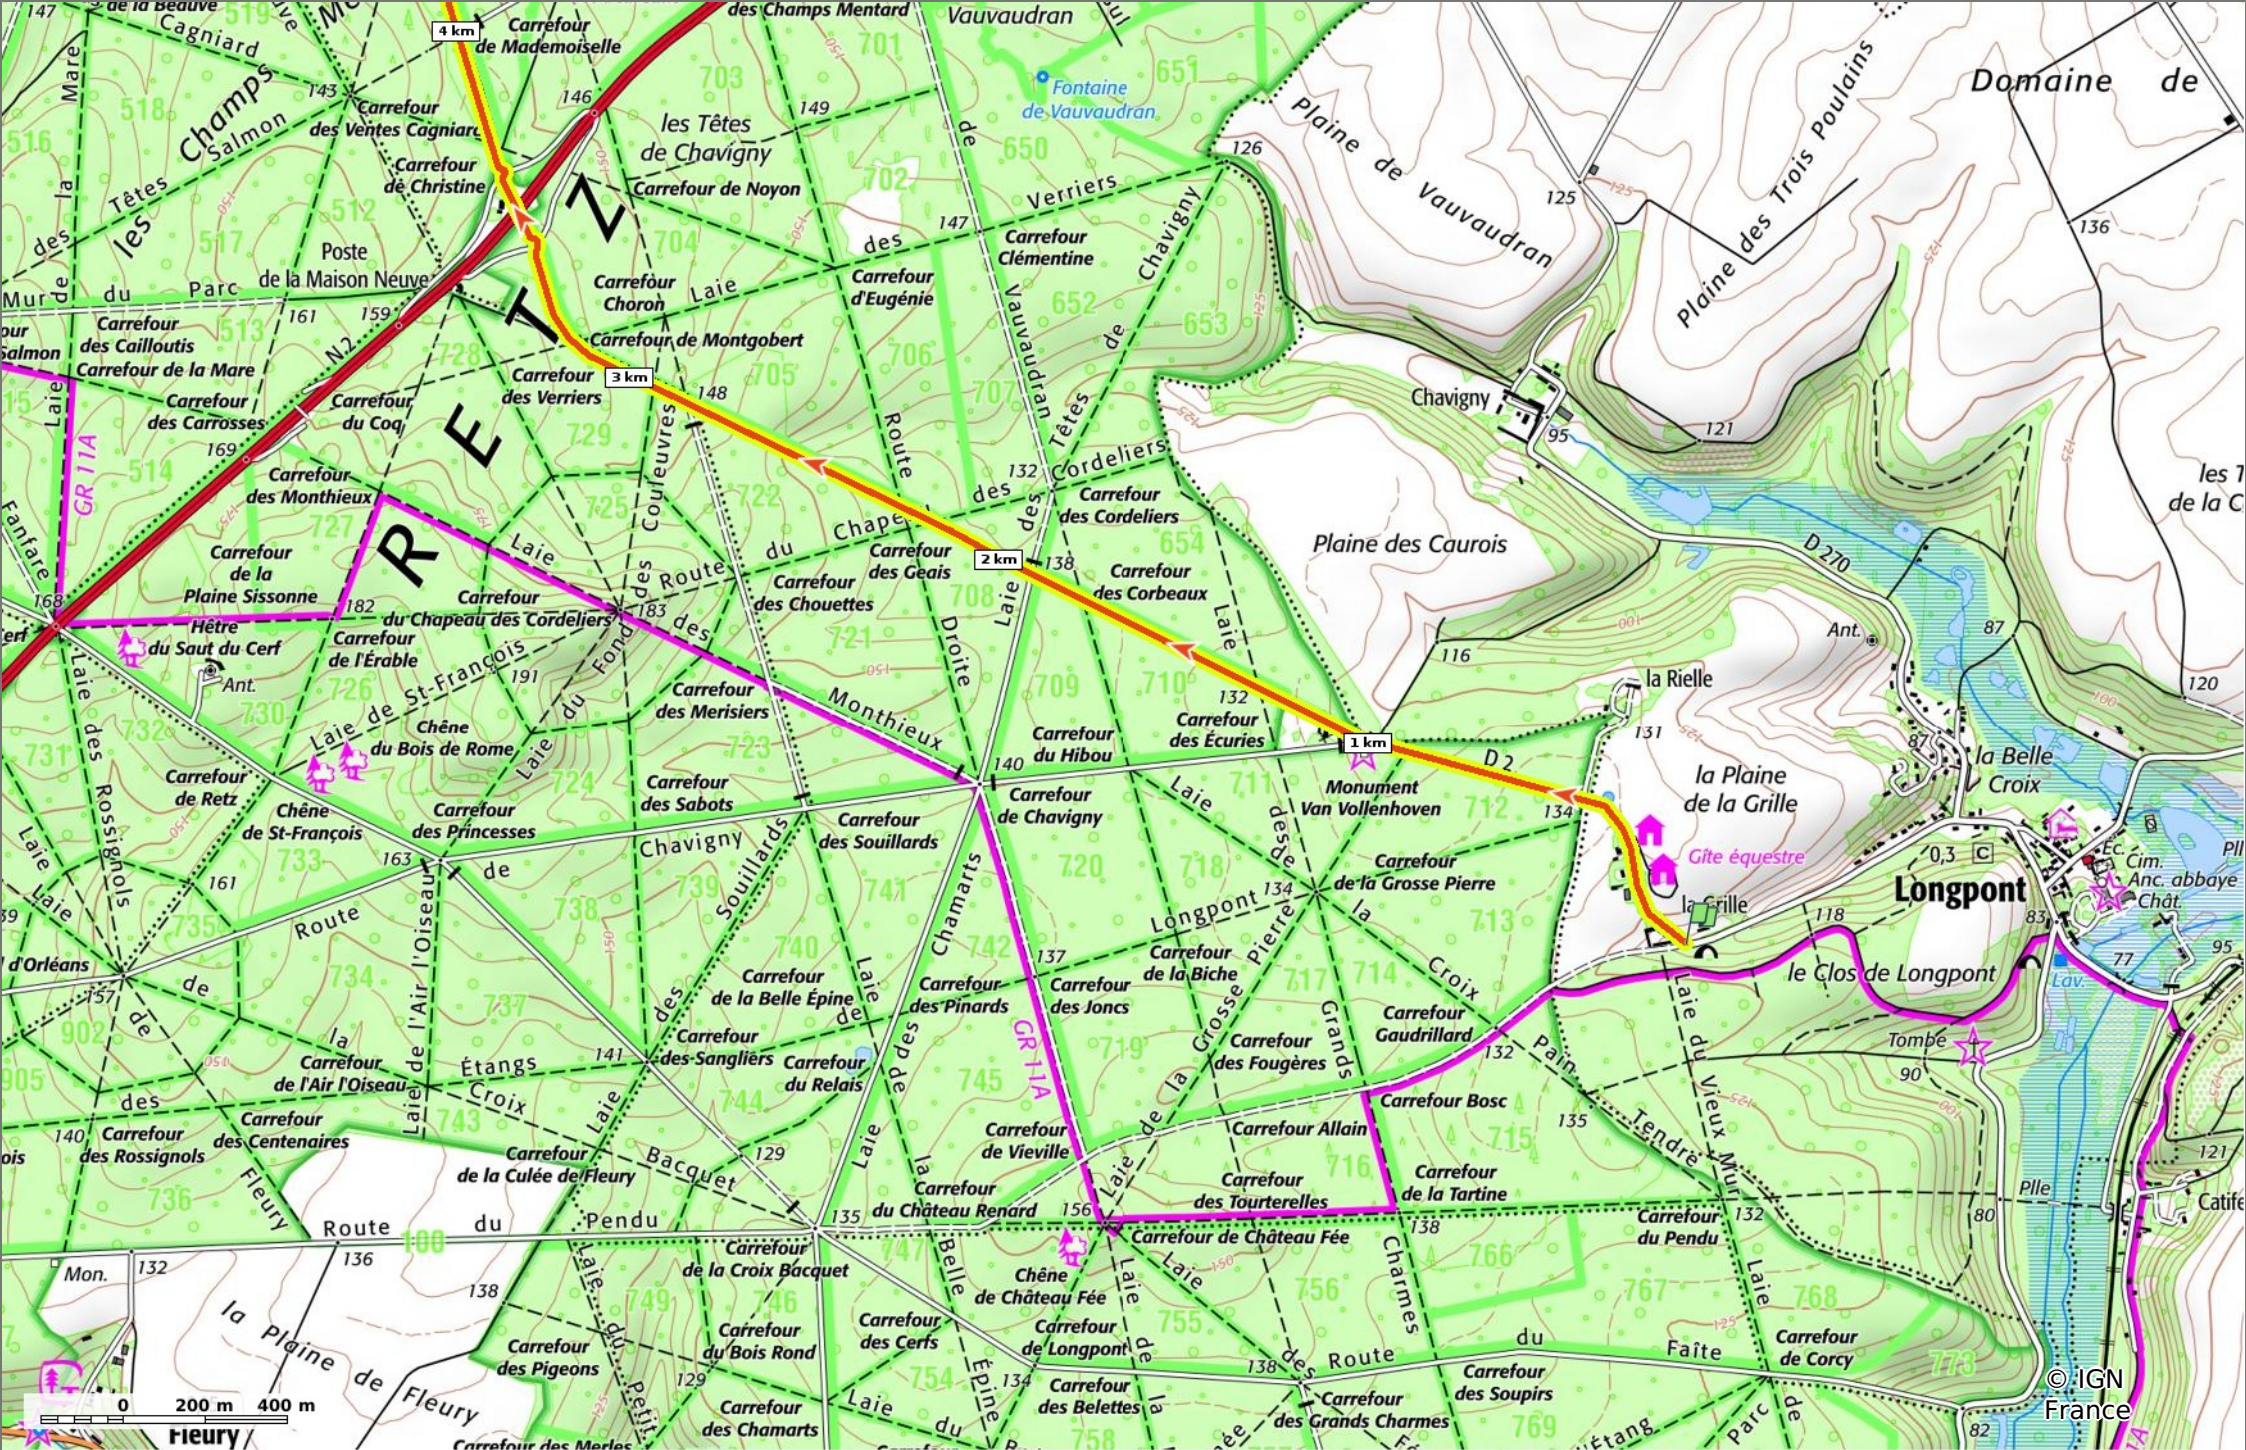

### la D2 en Forêt de Retz

5,1 km   119 m   176 m   97 m   68 m

A pied   Difficulté: Facile en 1h 26min

26/01/2023 - Par  
JeanLucA4

**Sity Trail**  
GET IT ON Google Play   Download on the App Store

### la D2 en Forêt de Retz

📏 5,1 km
🏔️ 119 m
📏 176 m
📏 97 m
📏 68 m

🚶 A pied Difficulté: Facile en 1h 26min

26/01/2023 - Par JeanLucA4

GET IT ON 
  
 Download on the

### la D2 en Forêt de Retz

📏 5,1 km
📏 119 m
📏 176 m
📏 97 m
📏 68 m

🚶 A pied
Difficulté: Facile
en 1h 26min

26/01/2023 - Par JeanLuca4

**la D2 en Forêt de Retz**

📏 5,1 km
🏔️ 119 m
🏔️ 176 m
📏 97 m
📏 68 m

🚶 A pied
Difficulté: Facile
en 1h 26min