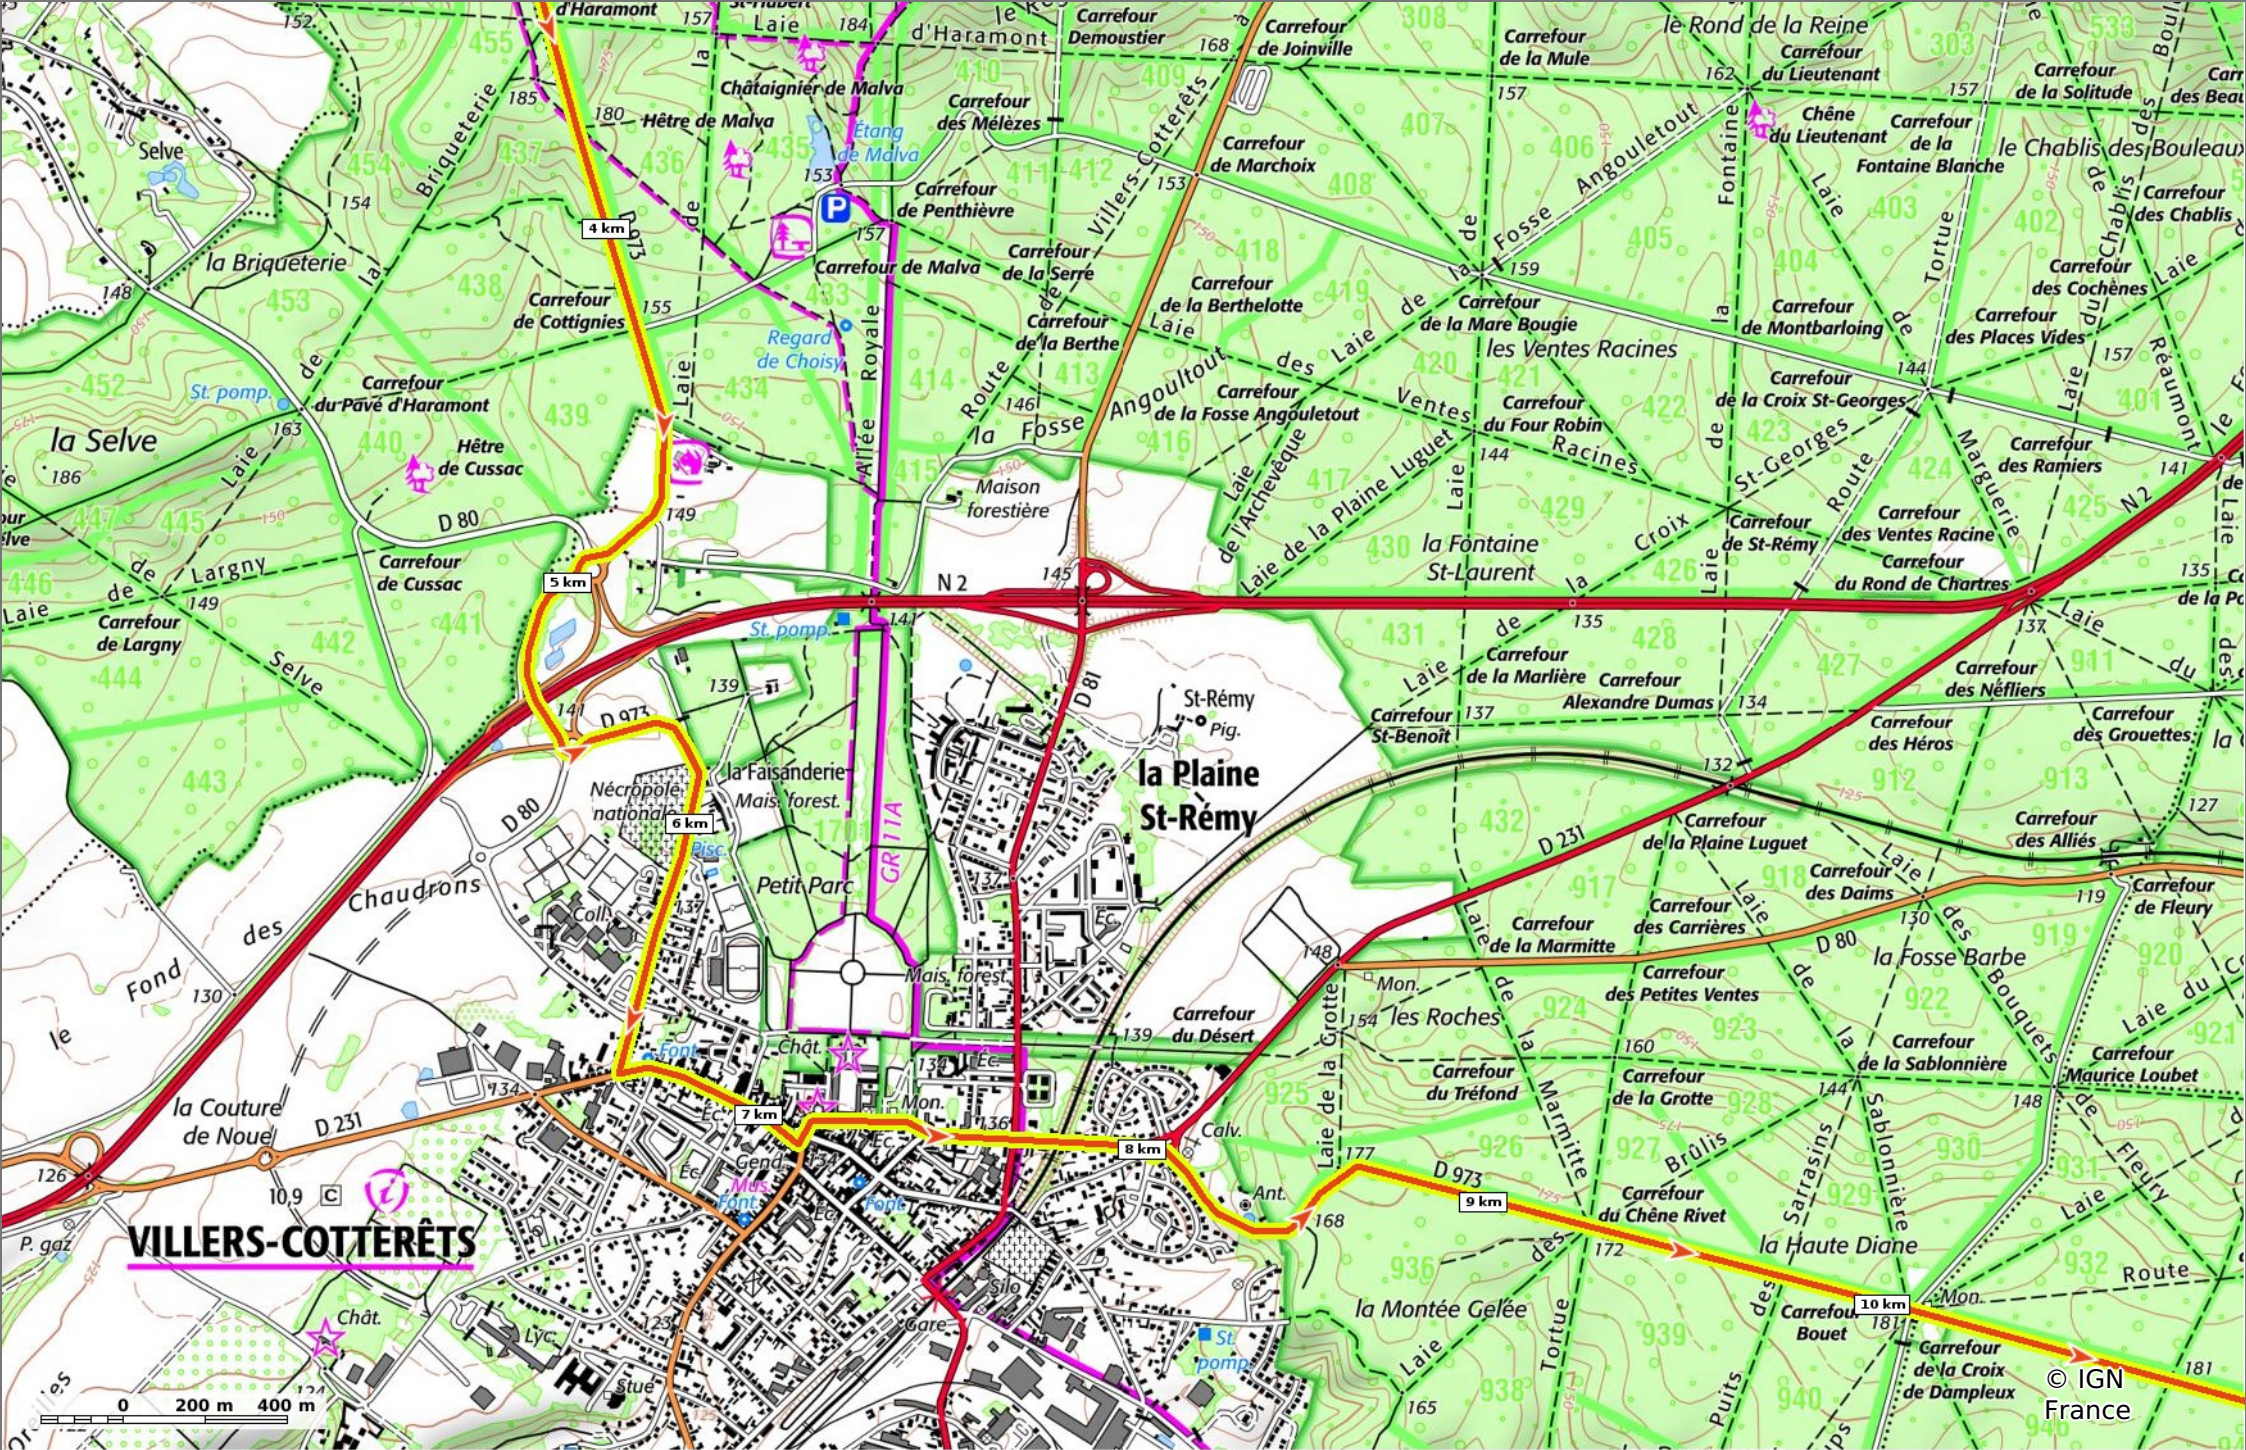

© OpenStreetMap

la D973 en Forêt de Retz

◊ 14,1 km ↗ 131 m ↖ 227 m ↗ 215 m ↘ 199 m

Marche Difficulté: Facile en 1h 16min

26/01/2023 - Par JeanLucA4

GET IT ON Google Play Download on the App Store

la D973 en Forêt de Retz

📏 14,1 km
📏 131 m
📏 227 m
📏 215 m
📏 199 m

🚶 Marche
Difficulté: Facile en 1h 16min

26/01/2023 - Par JeanLucA4

la D973 en Forêt de Retz

📏 14,1 km
📏 131 m
📏 227 m
📏 215 m
📏 199 m

🚶 Marche
Difficulté: Facile en 1h 16min

26/01/2023 - Par JeanLuca4

la D973 en Forêt de Retz
 14,1 km 131 m 227 m 215 m 199 m
 Marche Difficulté: Facile en 1h 16min

26/01/2023 - Par JeanLuca4

© IGN France

Sity Trail

GET IT ON Google Play

Download on the App Store

la D973 en Forêt de Retz

📏 14,1 km
📏 131 m
📏 227 m
📏 215 m
📏 199 m

🚶 Marche
Difficulté: Facile en 1h 16min

26/01/2023 - Par JeanLucA4