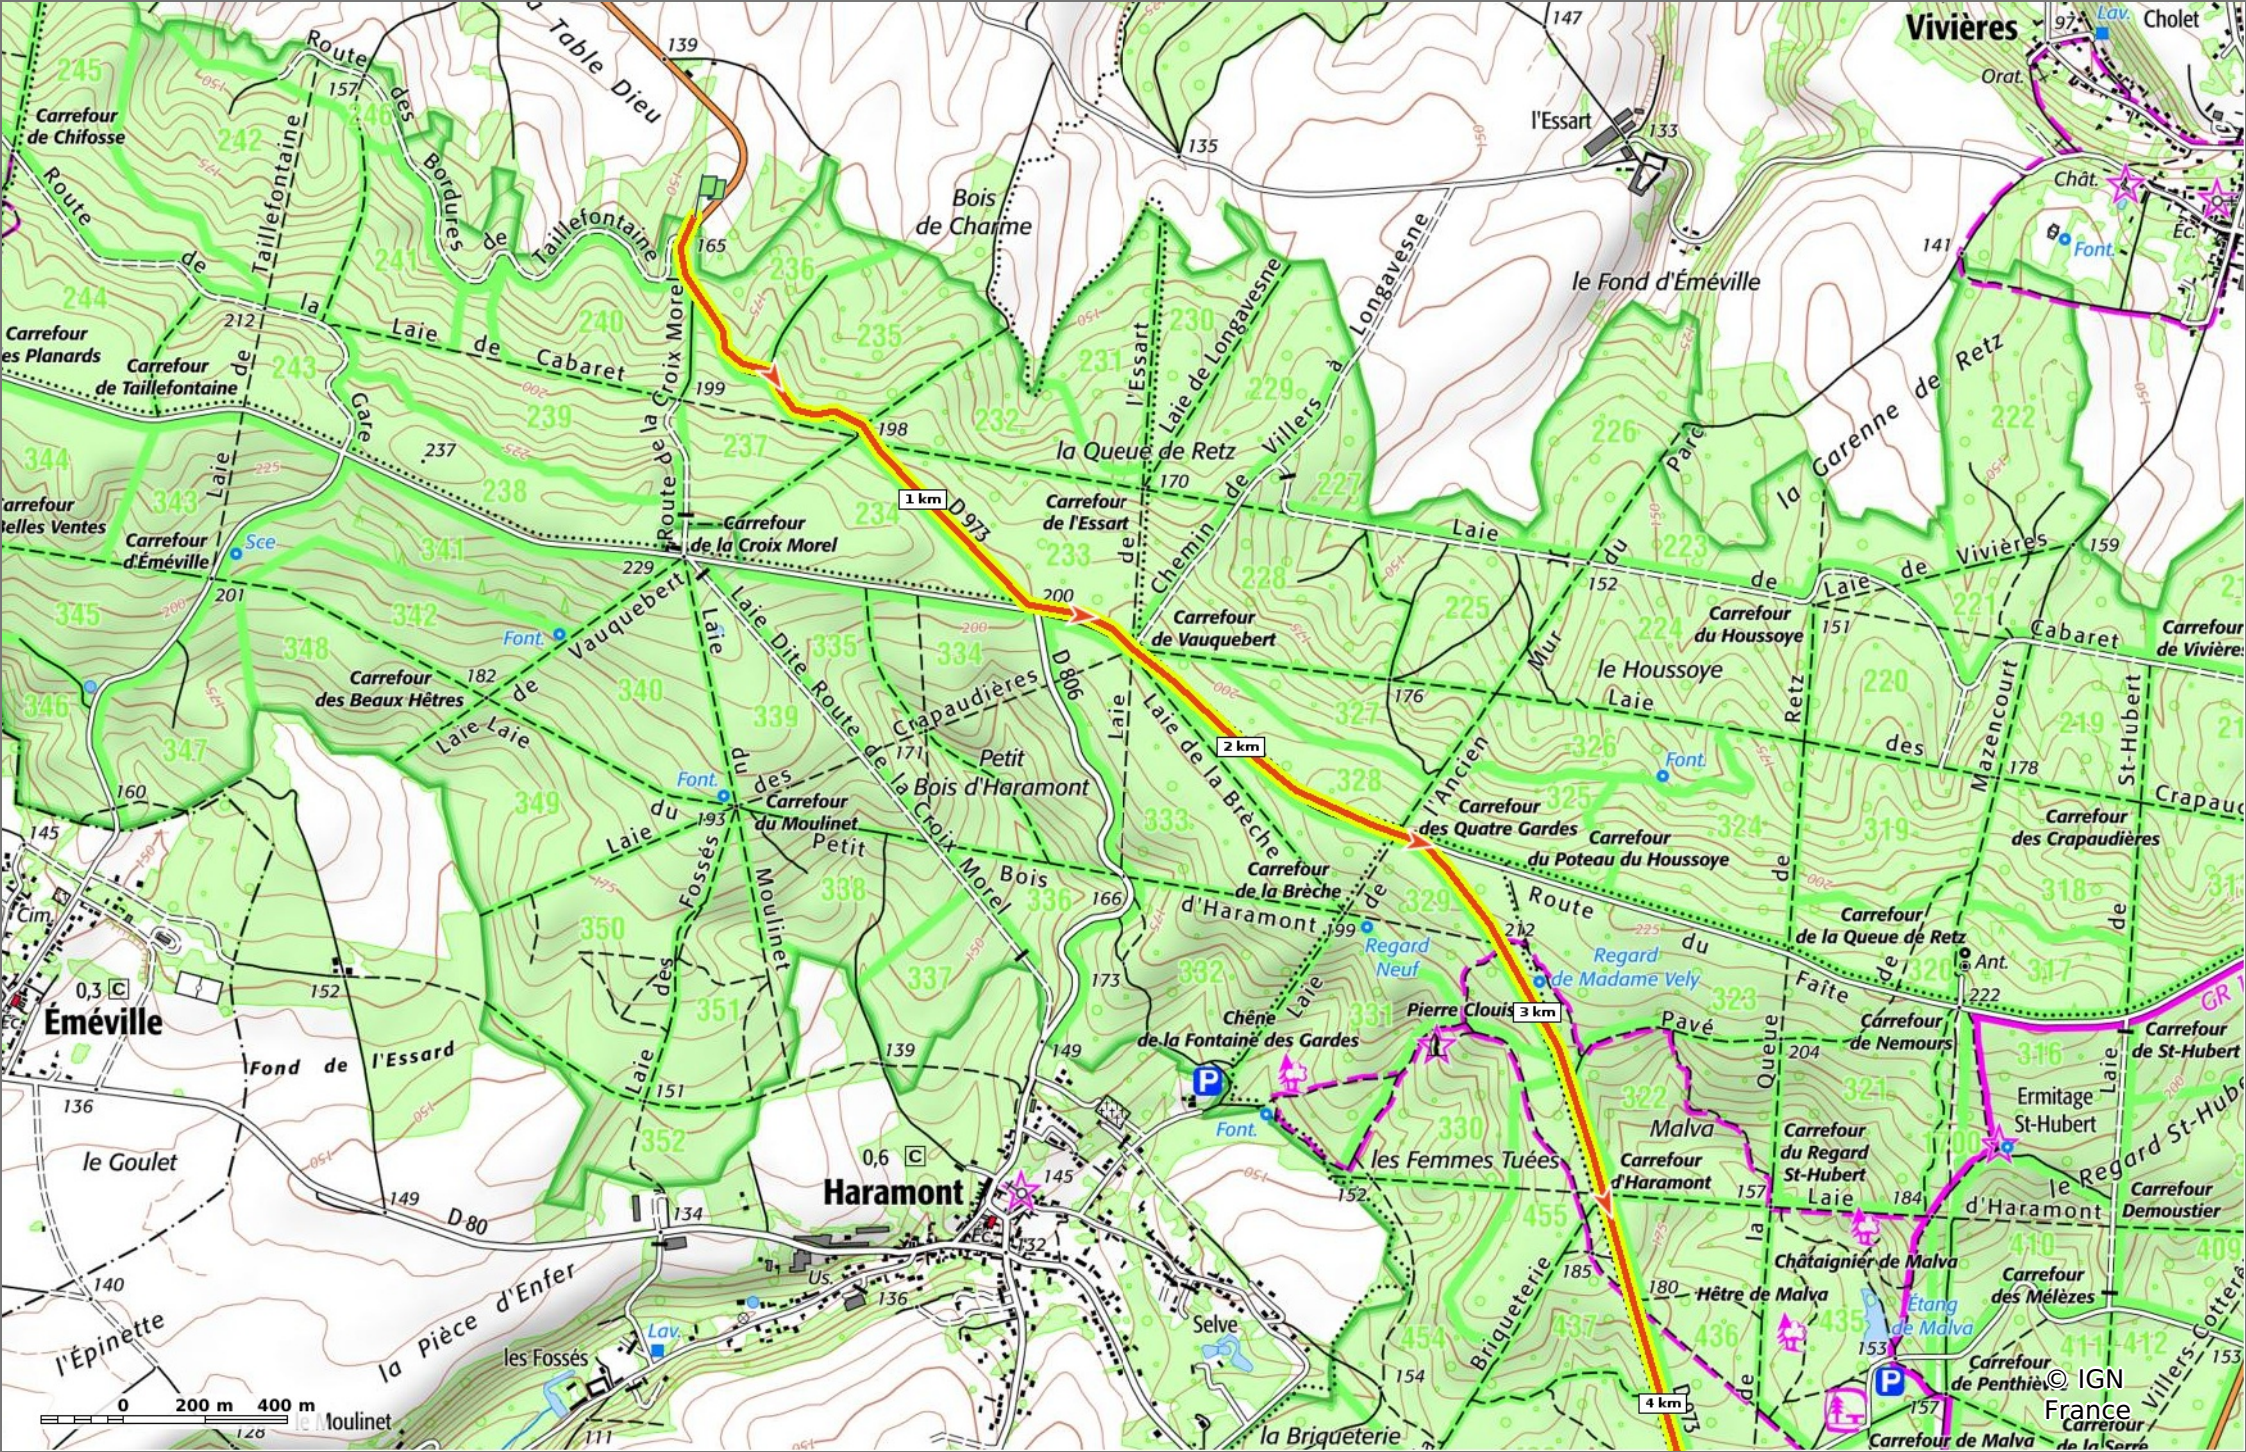

© OpenStreetMap

la D973 en Forêt de Retz

◊ 14,1 km ↗ 131 m ↖ 227 m ↗ 215 m ↘ 199 m

Marche Difficulté: Facile en 1h 16min

26/01/2023 - Par JeanLucA4

GET IT ON Google Play Download on the App Store

la D973 en Forêt de Retz

📏 14,1 km
📏 131 m
📏 227 m
📏 215 m
📏 199 m

🚶 Marche
Difficulté: Facile en 1h 16min

26/01/2023 - Par JeanLucA4

la D973 en Forêt de Retz

📏 14,1 km
📏 131 m
📏 227 m
📏 215 m
📏 199 m

🚶 Marche
Difficulté: Facile en 1h 16min

26/01/2023 - Par JeanLuca4

la D973 en Forêt de Retz
 14,1 km 131 m 227 m 215 m 199 m
 Marche Difficulté: Facile en 1h 16min

26/01/2023 - Par JeanLuca4

© IGN France

Sity Trail

GET IT ON Google Play

Download on the App Store

la D973 en Forêt de Retz

📏 14,1 km
📏 131 m
📏 227 m
📏 215 m
📏 199 m

🚶 Marche
Difficulté: Facile en 1h 16min

26/01/2023 - Par JeanLucA4