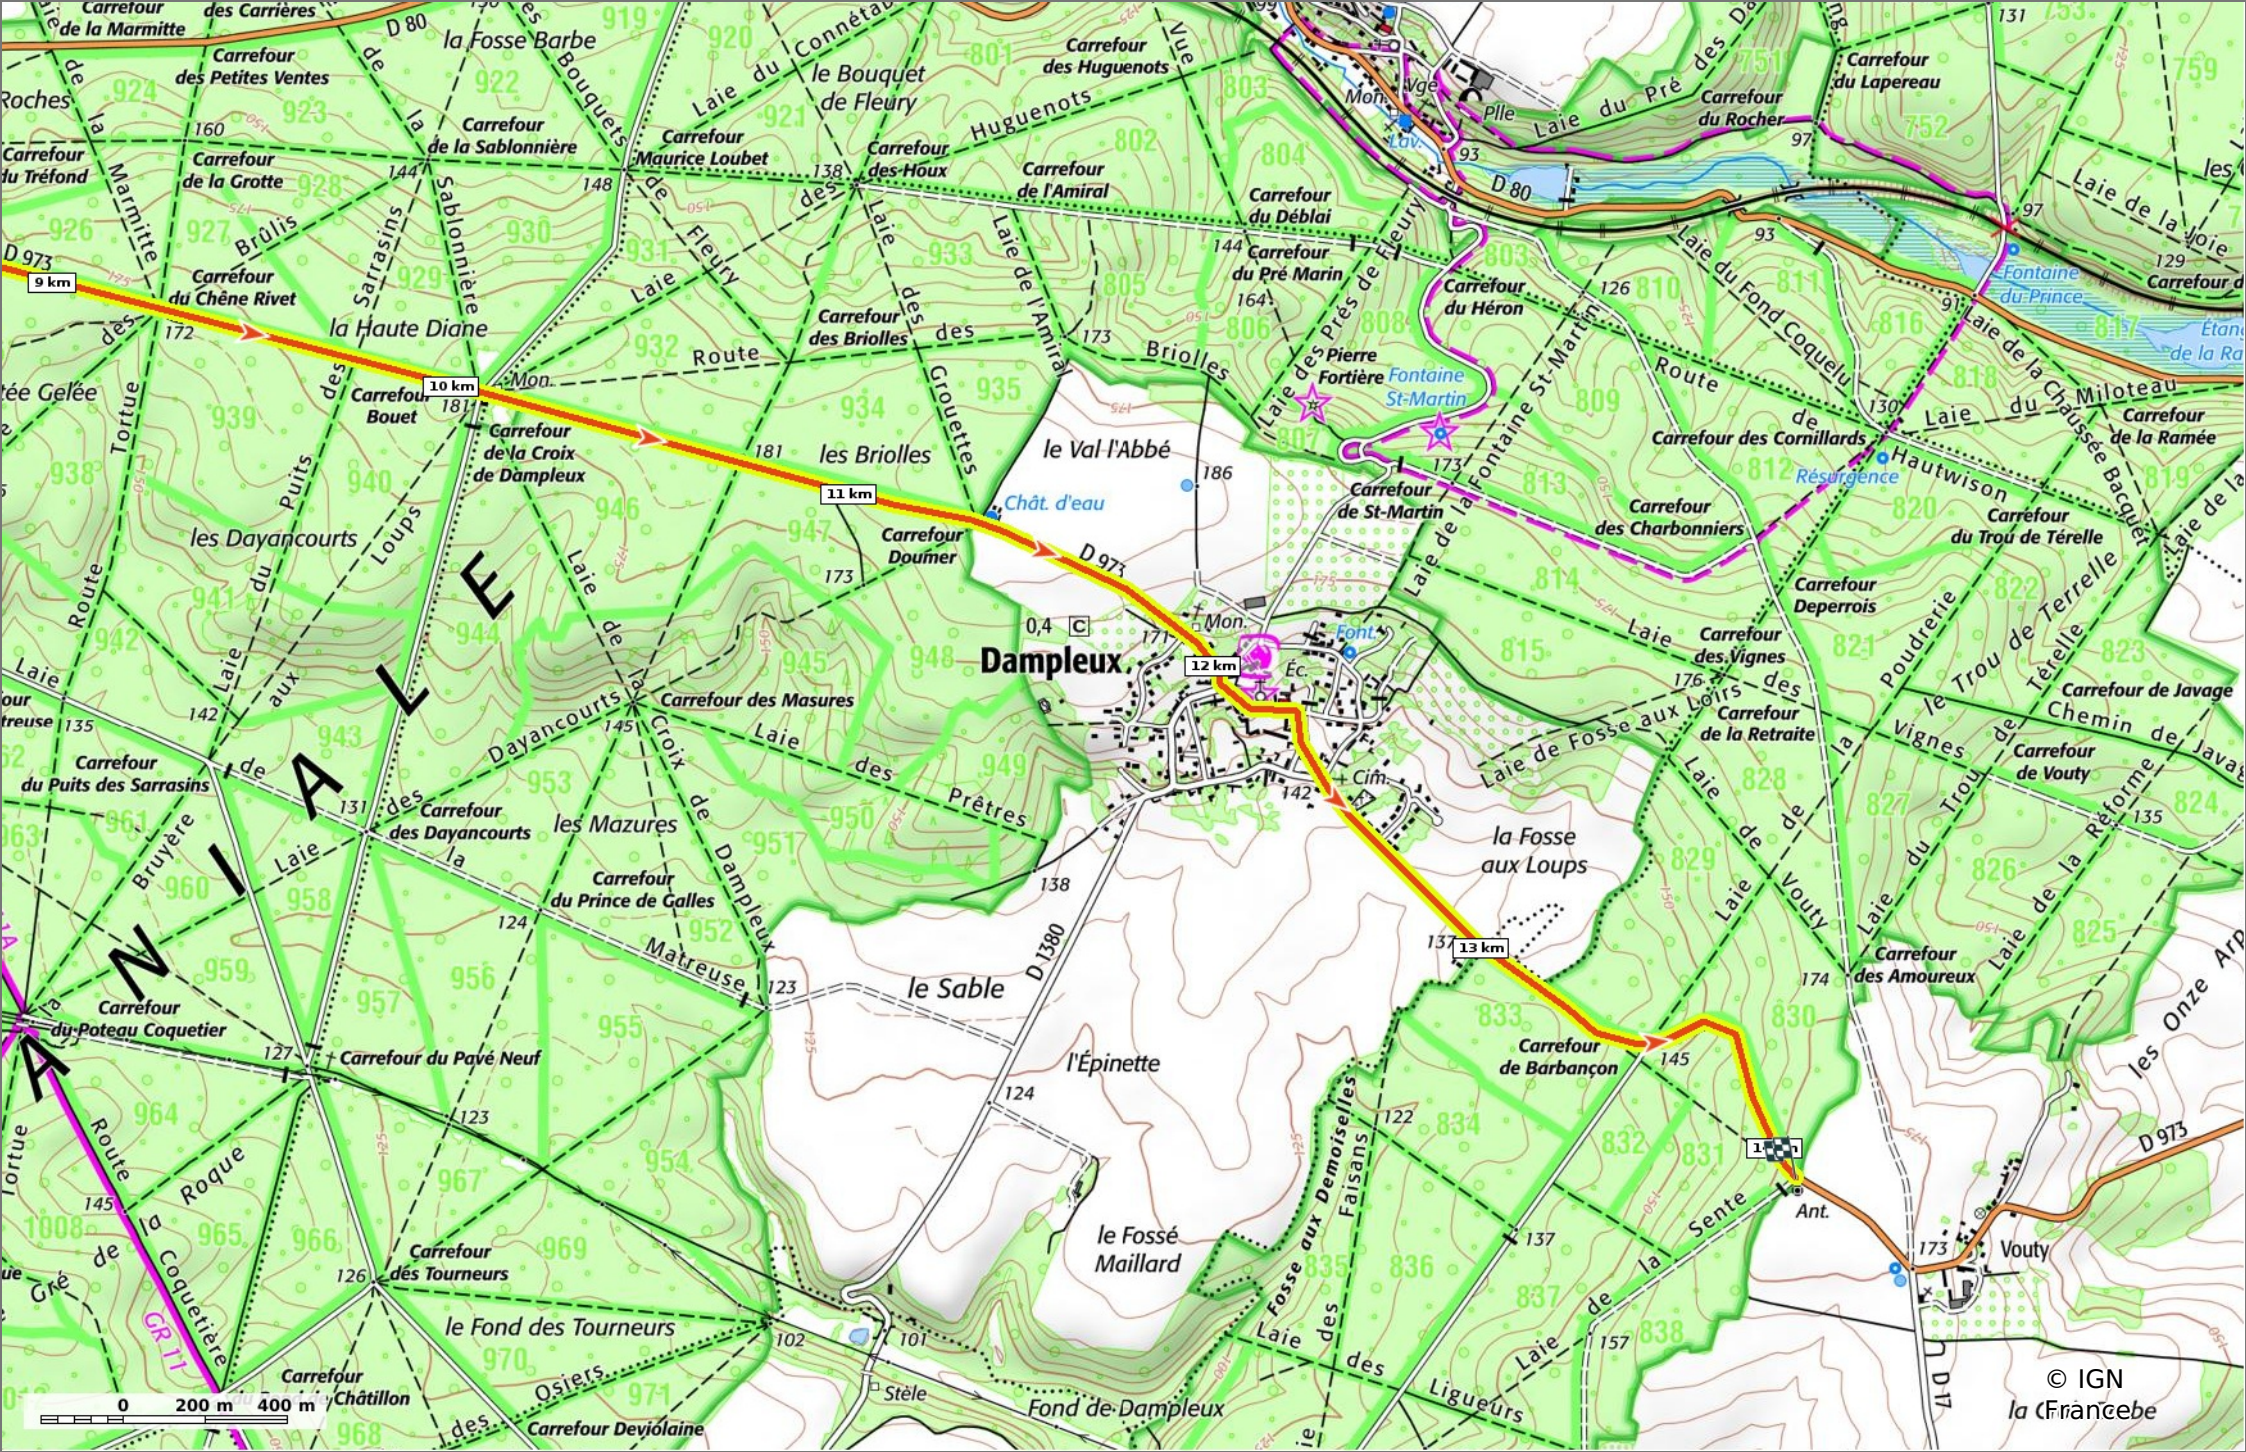

© OpenStreetMap

la D973 en Forêt de Retz

◊ 14,1 km ↗ 131 m ↖ 227 m ↗ 215 m ↘ 199 m

Marche Difficulté: Facile en 1h 16min

26/01/2023 - Par JeanLucA4

GET IT ON Google Play Download on the App Store

la D973 en Forêt de Retz

📏 14,1 km
📏 131 m
📏 227 m
📏 215 m
📏 199 m

🚶 Marche
Difficulté: Facile en 1h 16min

26/01/2023 - Par JeanLucA4

la D973 en Forêt de Retz

📏 14,1 km
📏 131 m
📏 227 m
📏 215 m
📏 199 m

🚶 Marche
Difficulté: Facile en 1h 16min

26/01/2023 - Par JeanLuca4

la D973 en Forêt de Retz
 14,1 km 131 m 227 m 215 m 199 m
 Marche Difficulté: Facile en 1h 16min

26/01/2023 - Par JeanLuca4

© IGN France

Sity Trail

GET IT ON Google Play

Download on the App Store

la D973 en Forêt de Retz

📏 14,1 km
📏 131 m
📏 227 m
📏 215 m
📏 199 m

🚶 Marche
Difficulté: Facile en 1h 16min

26/01/2023 - Par JeanLucA4