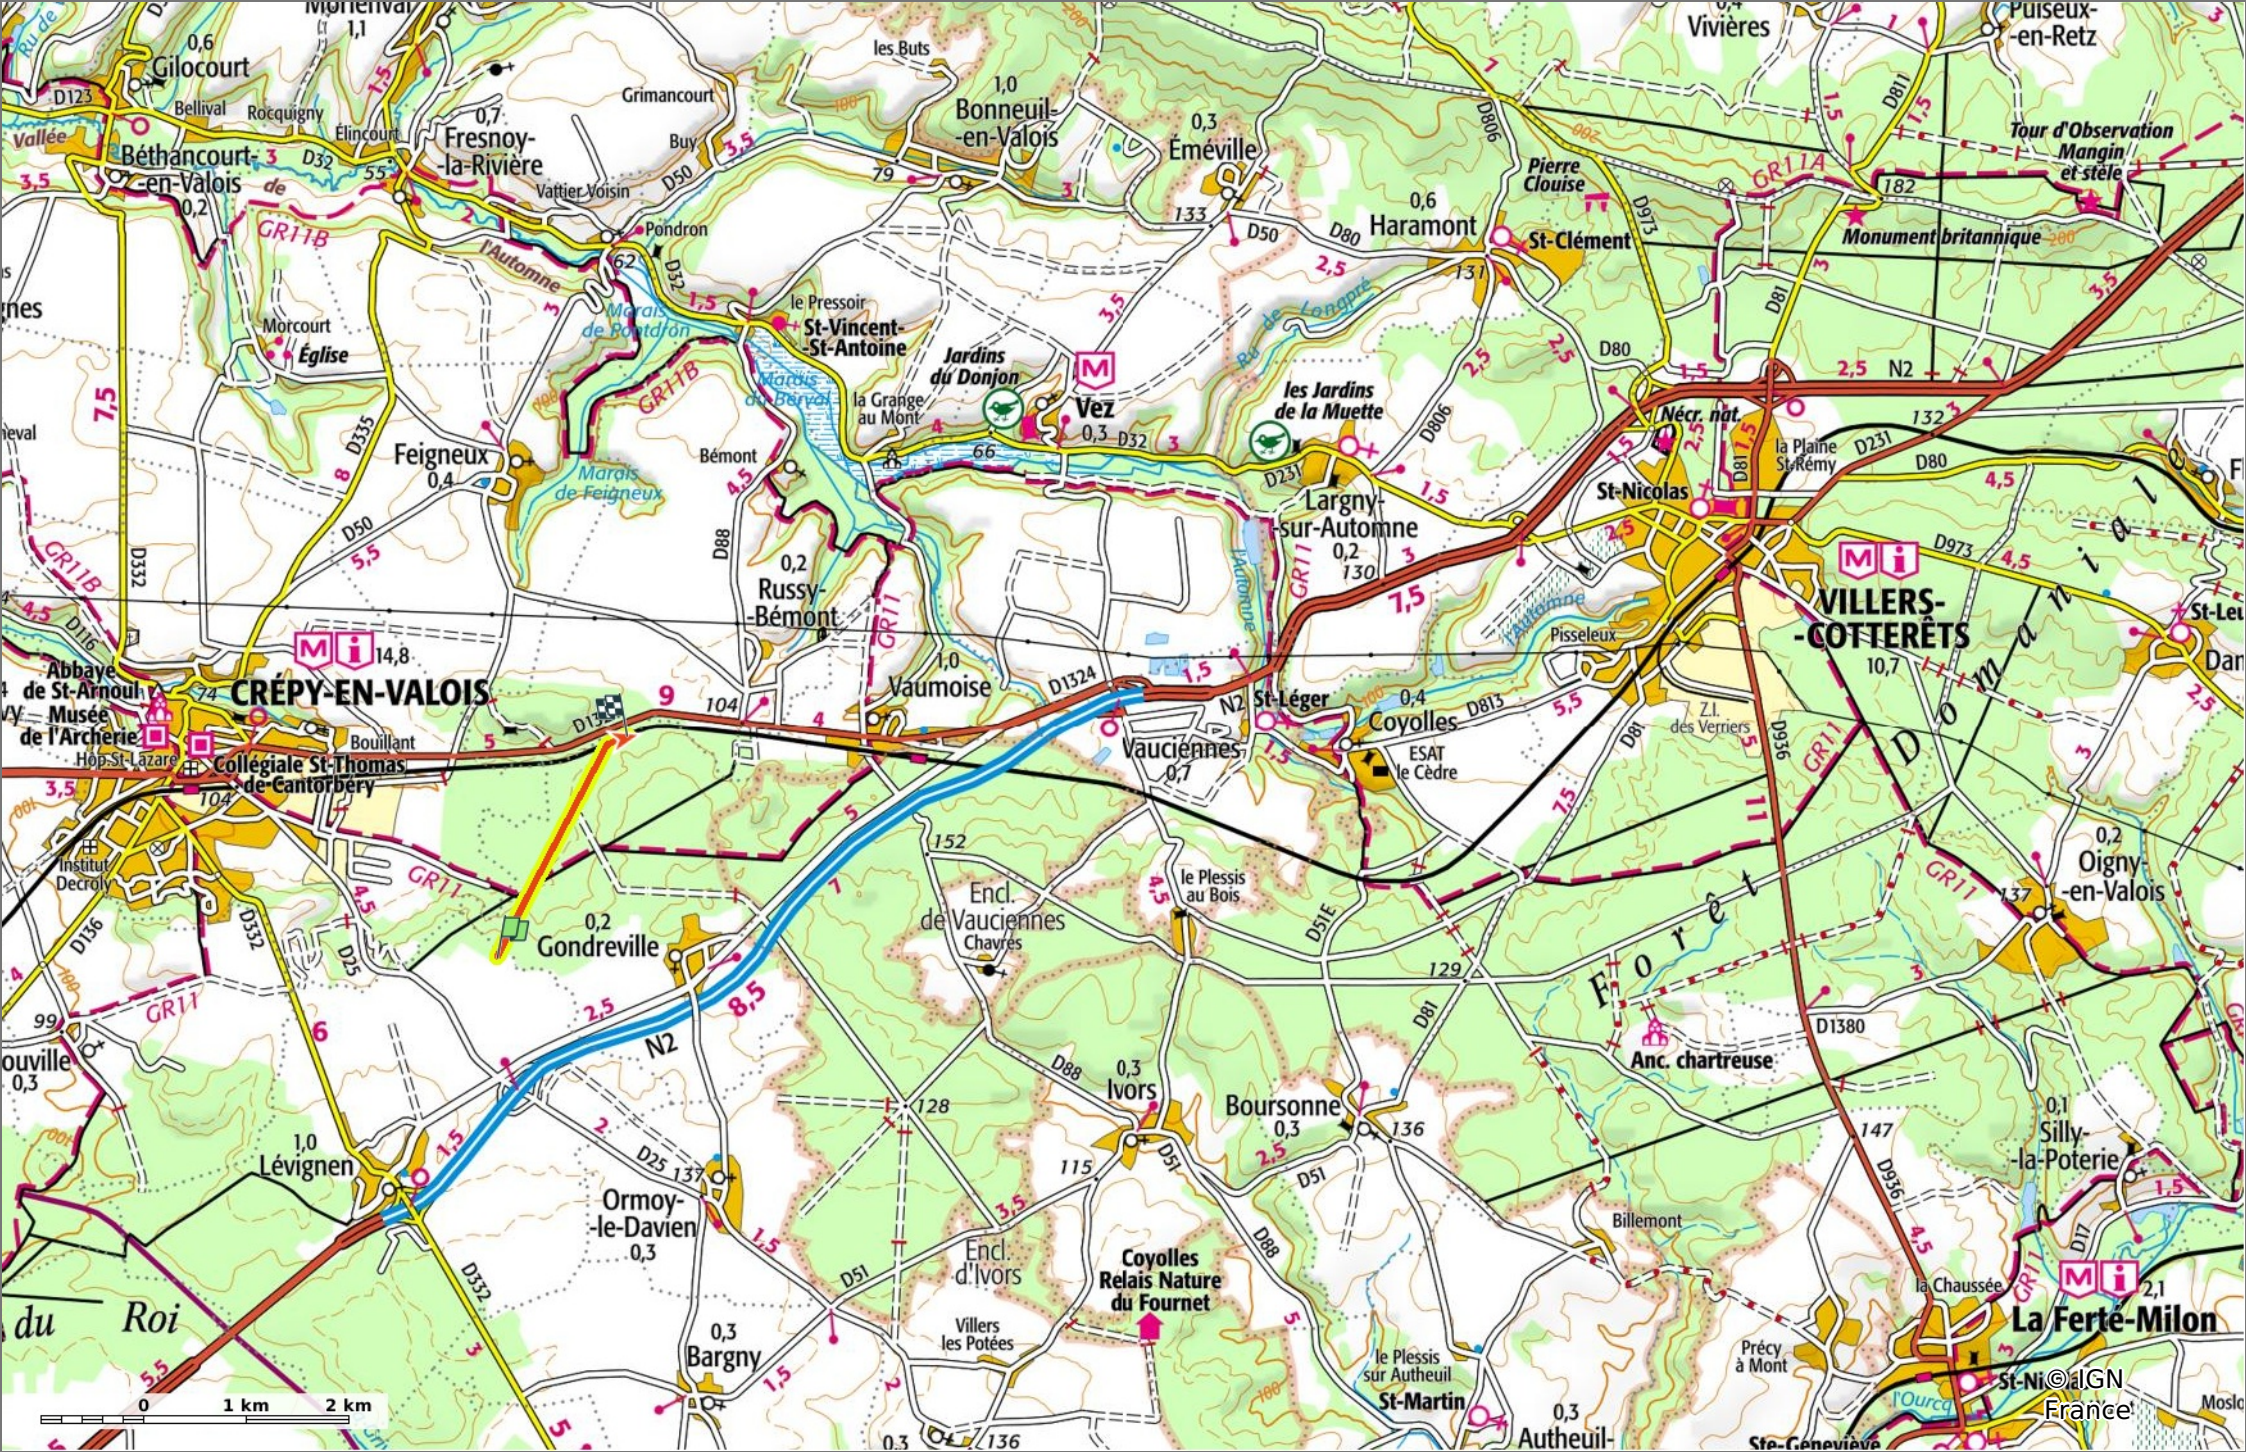

la Laie de la Marette

◊ 2,5 km ⚓ 116 m ⚓ 161 m ⚓ 21 m ⚓ 54 m

🚶 Marche Difficulté: Facile en 39min

14/11/2022 - Par JeanLucA4

GET IT ON Google Play Download on the App Store

la Laie de la Marette

📏 2,5 km
🏔️ 116 m
🏔️ 161 m
📏 21 m
📏 54 m

🚶 Marche
Difficulté: Facile en 39min

14/11/2022 - Par JeanLuca4

GET IT ON

 Download on the

la Laie de la Marette

📏 2,5 km
📏 116 m
📏 161 m
📏 21 m
📏 54 m

🚶 Marche
Difficulté: Facile en 39min

14/11/2022 - Par JeanLucA4