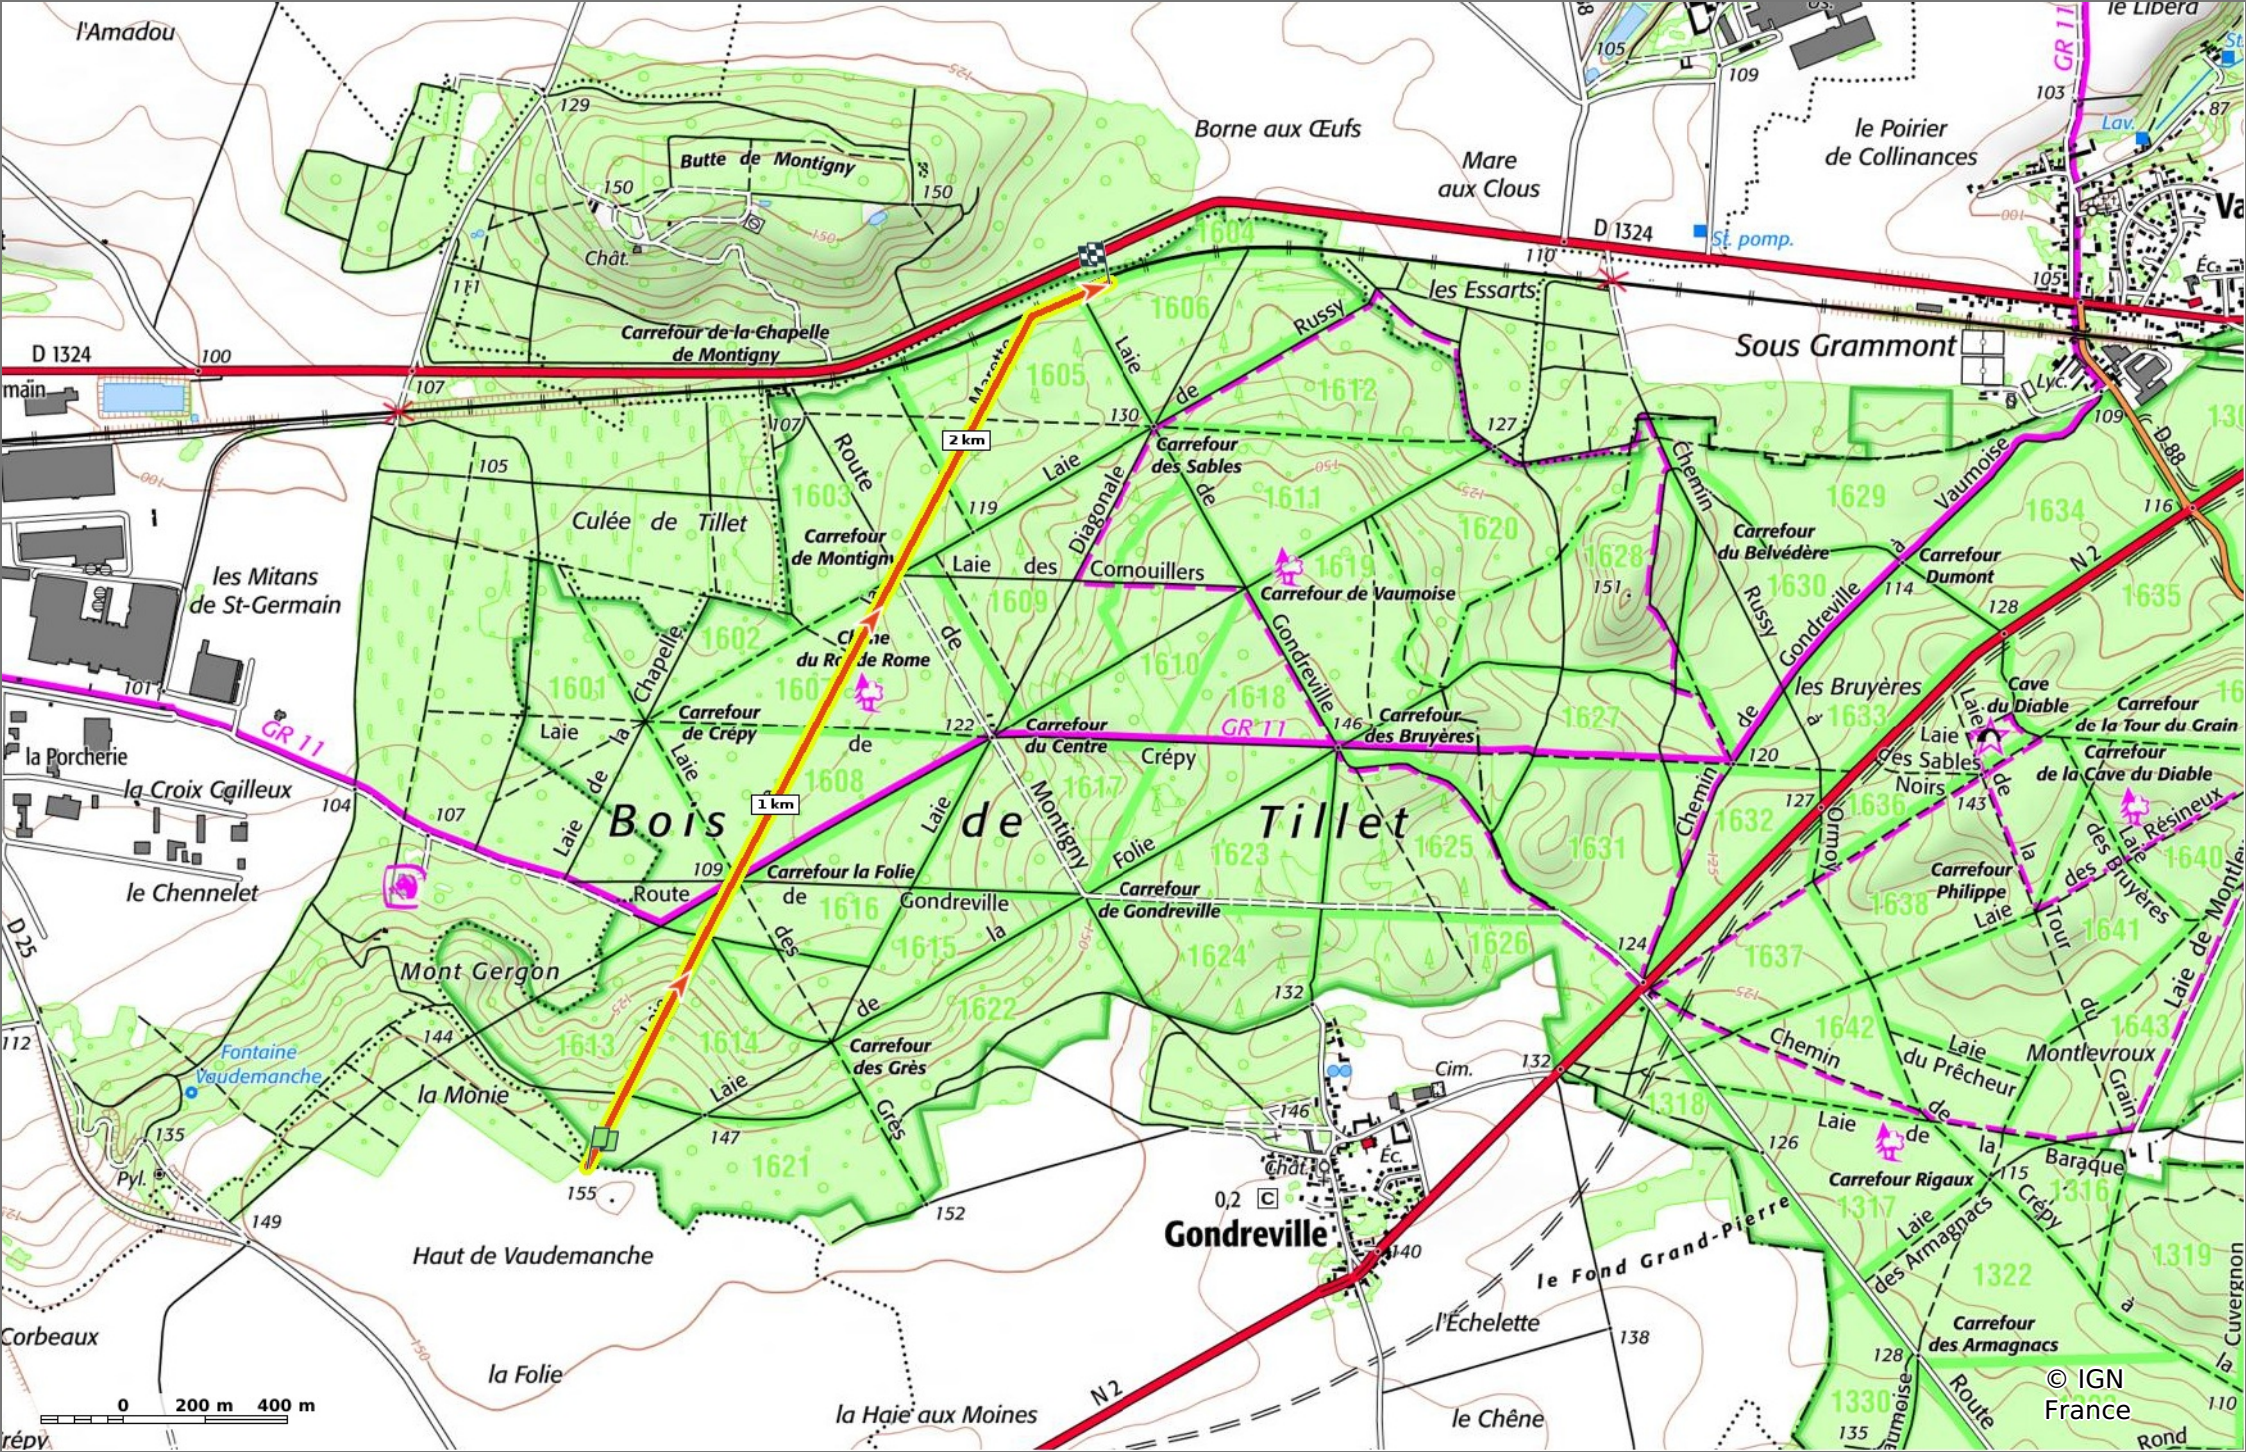

la Laie de la Marette

◊ 2,5 km ⚓ 116 m ⚓ 161 m ⚓ 21 m ⚓ 54 m

🚶 Marche Difficulté: Facile en 39min

14/11/2022 - Par JeanLucA4

GET IT ON Google Play Download on the App Store

la Laie de la Marette

📏 2,5 km
🏔️ 116 m
🏔️ 161 m
📏 21 m
📏 54 m

🚶 Marche
Difficulté: Facile en 39min

14/11/2022 - Par JeanLuca4

GET IT ON

 Download on the

la Laie de la Marette

📏 2,5 km
📏 116 m
📏 161 m
📏 21 m
📏 54 m

🚶 Marche
Difficulté: Facile en 39min

14/11/2022 - Par JeanLucA4