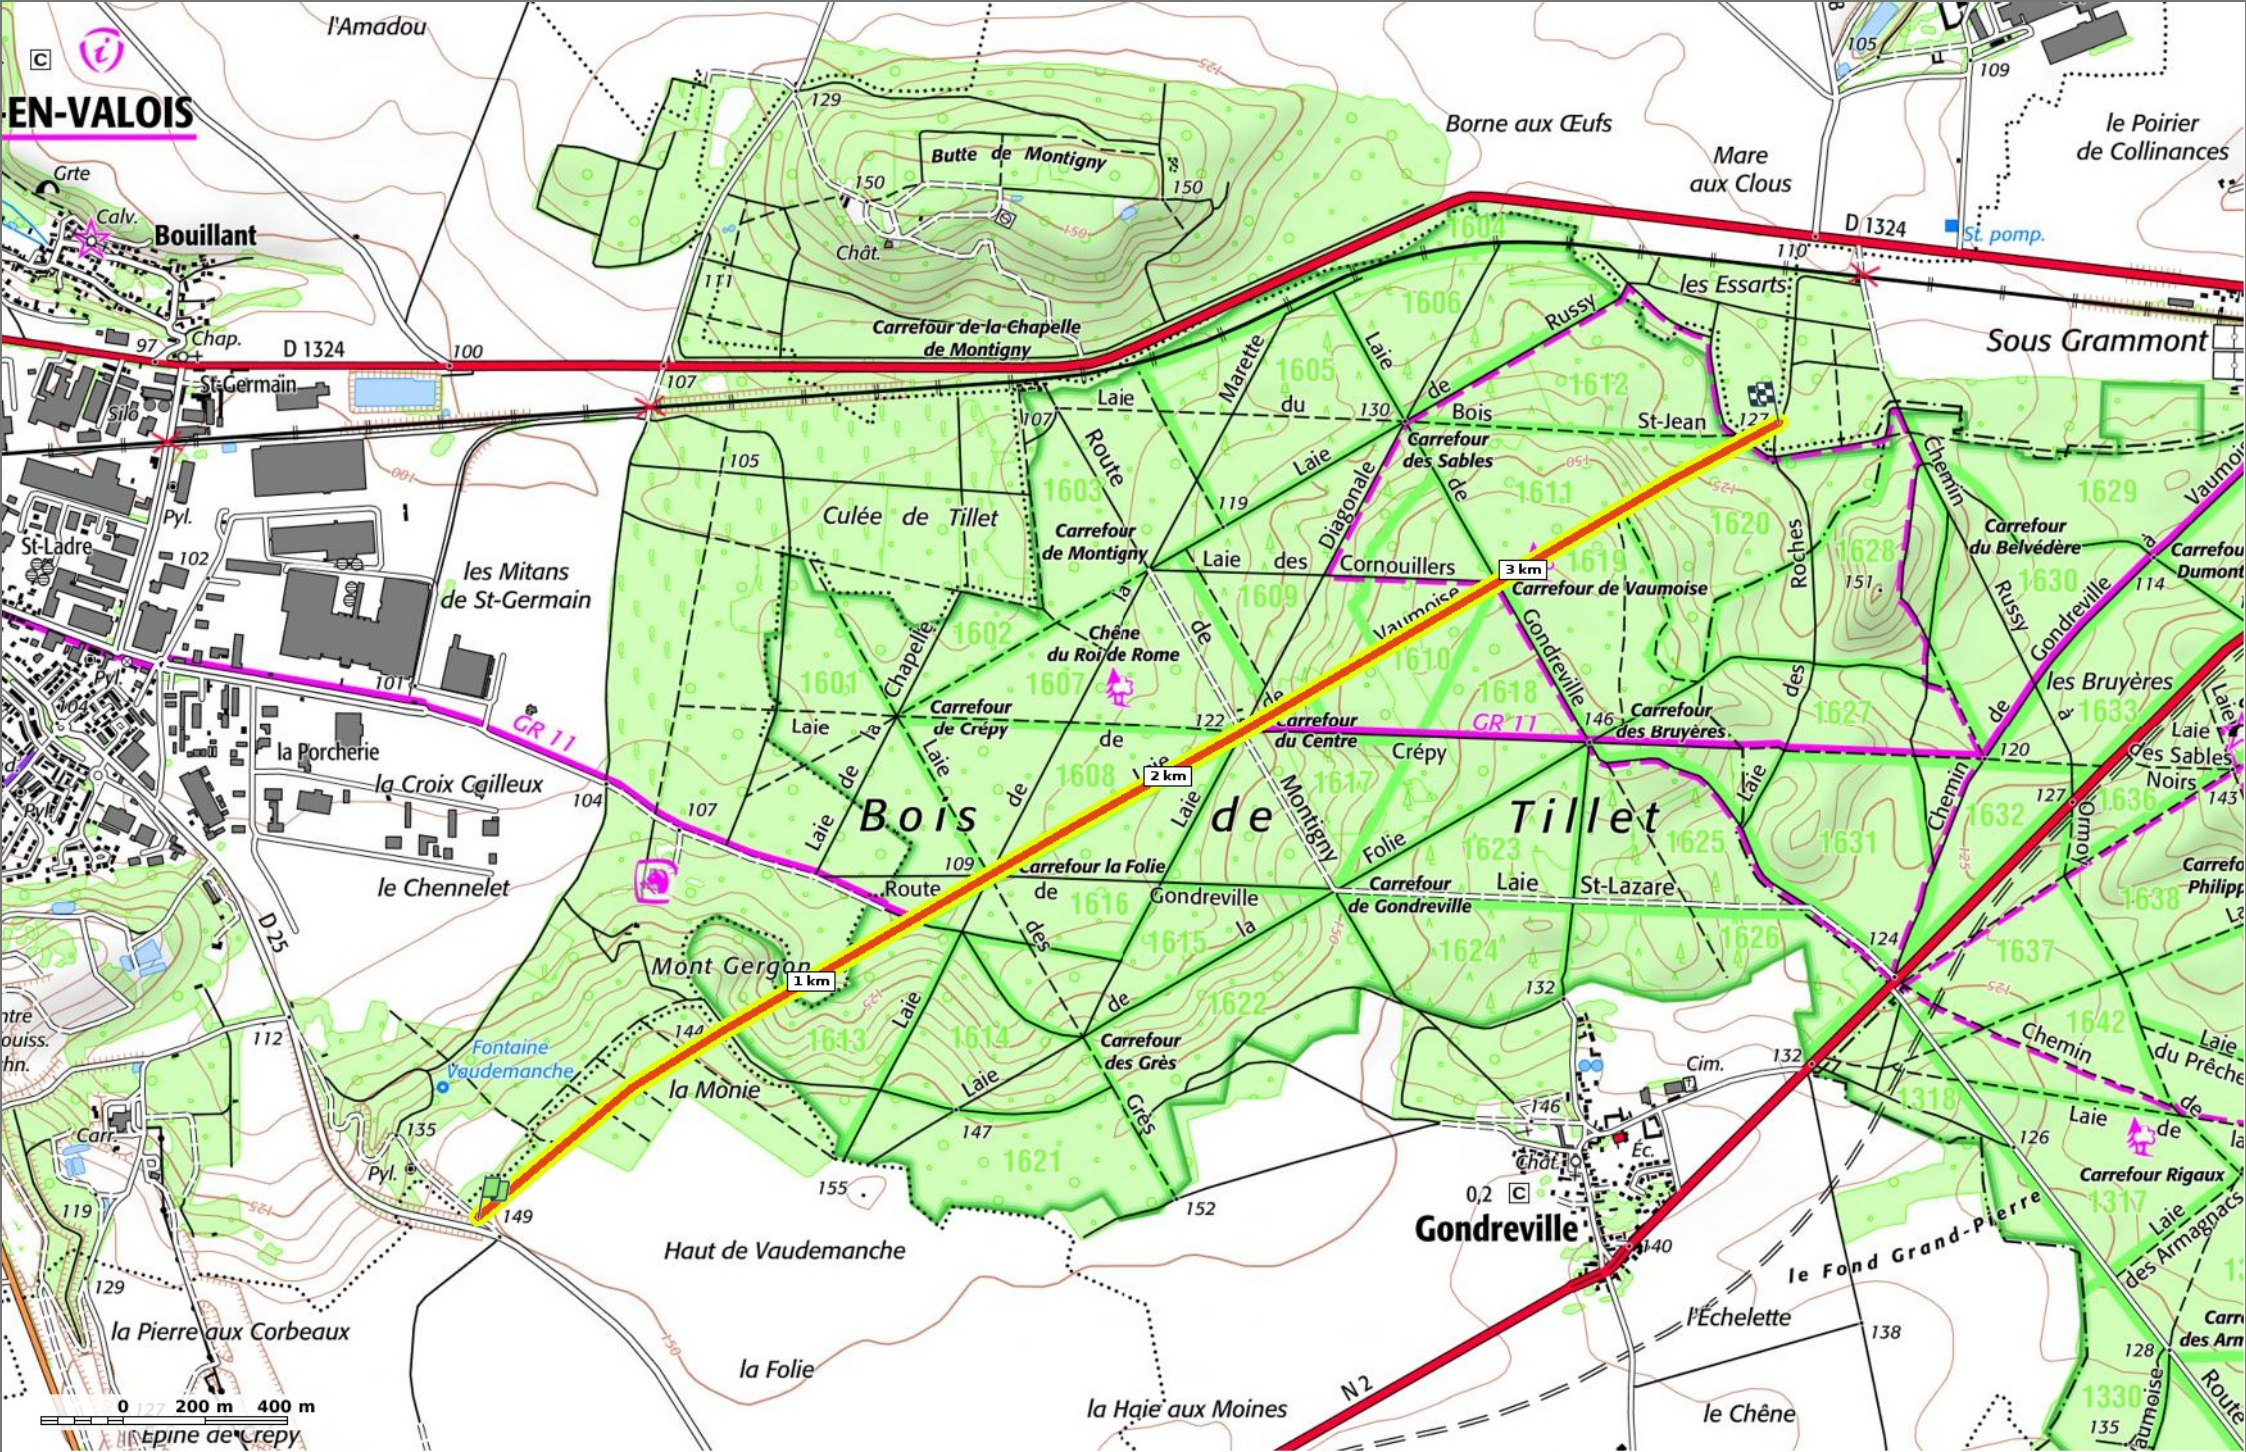

### laie de Vaumoise

Marche Difficulté Moyen en 56m

3,7 km 115 m 160 m 48 m 76 m

Par JeanLucA4

**laie de Vaumoise**  
 Marche Difficulté Moyen en 56m

📏 3,7 km
📏 115 m
📏 160 m
📏 48 m
📏 76 m

Par JeanLucA4

**laie de Vaumoise**  
 Marche Difficulté Moyen en 56m

3,7 km 115 m 160 m 48 m 76 m

Par JeanLucA4