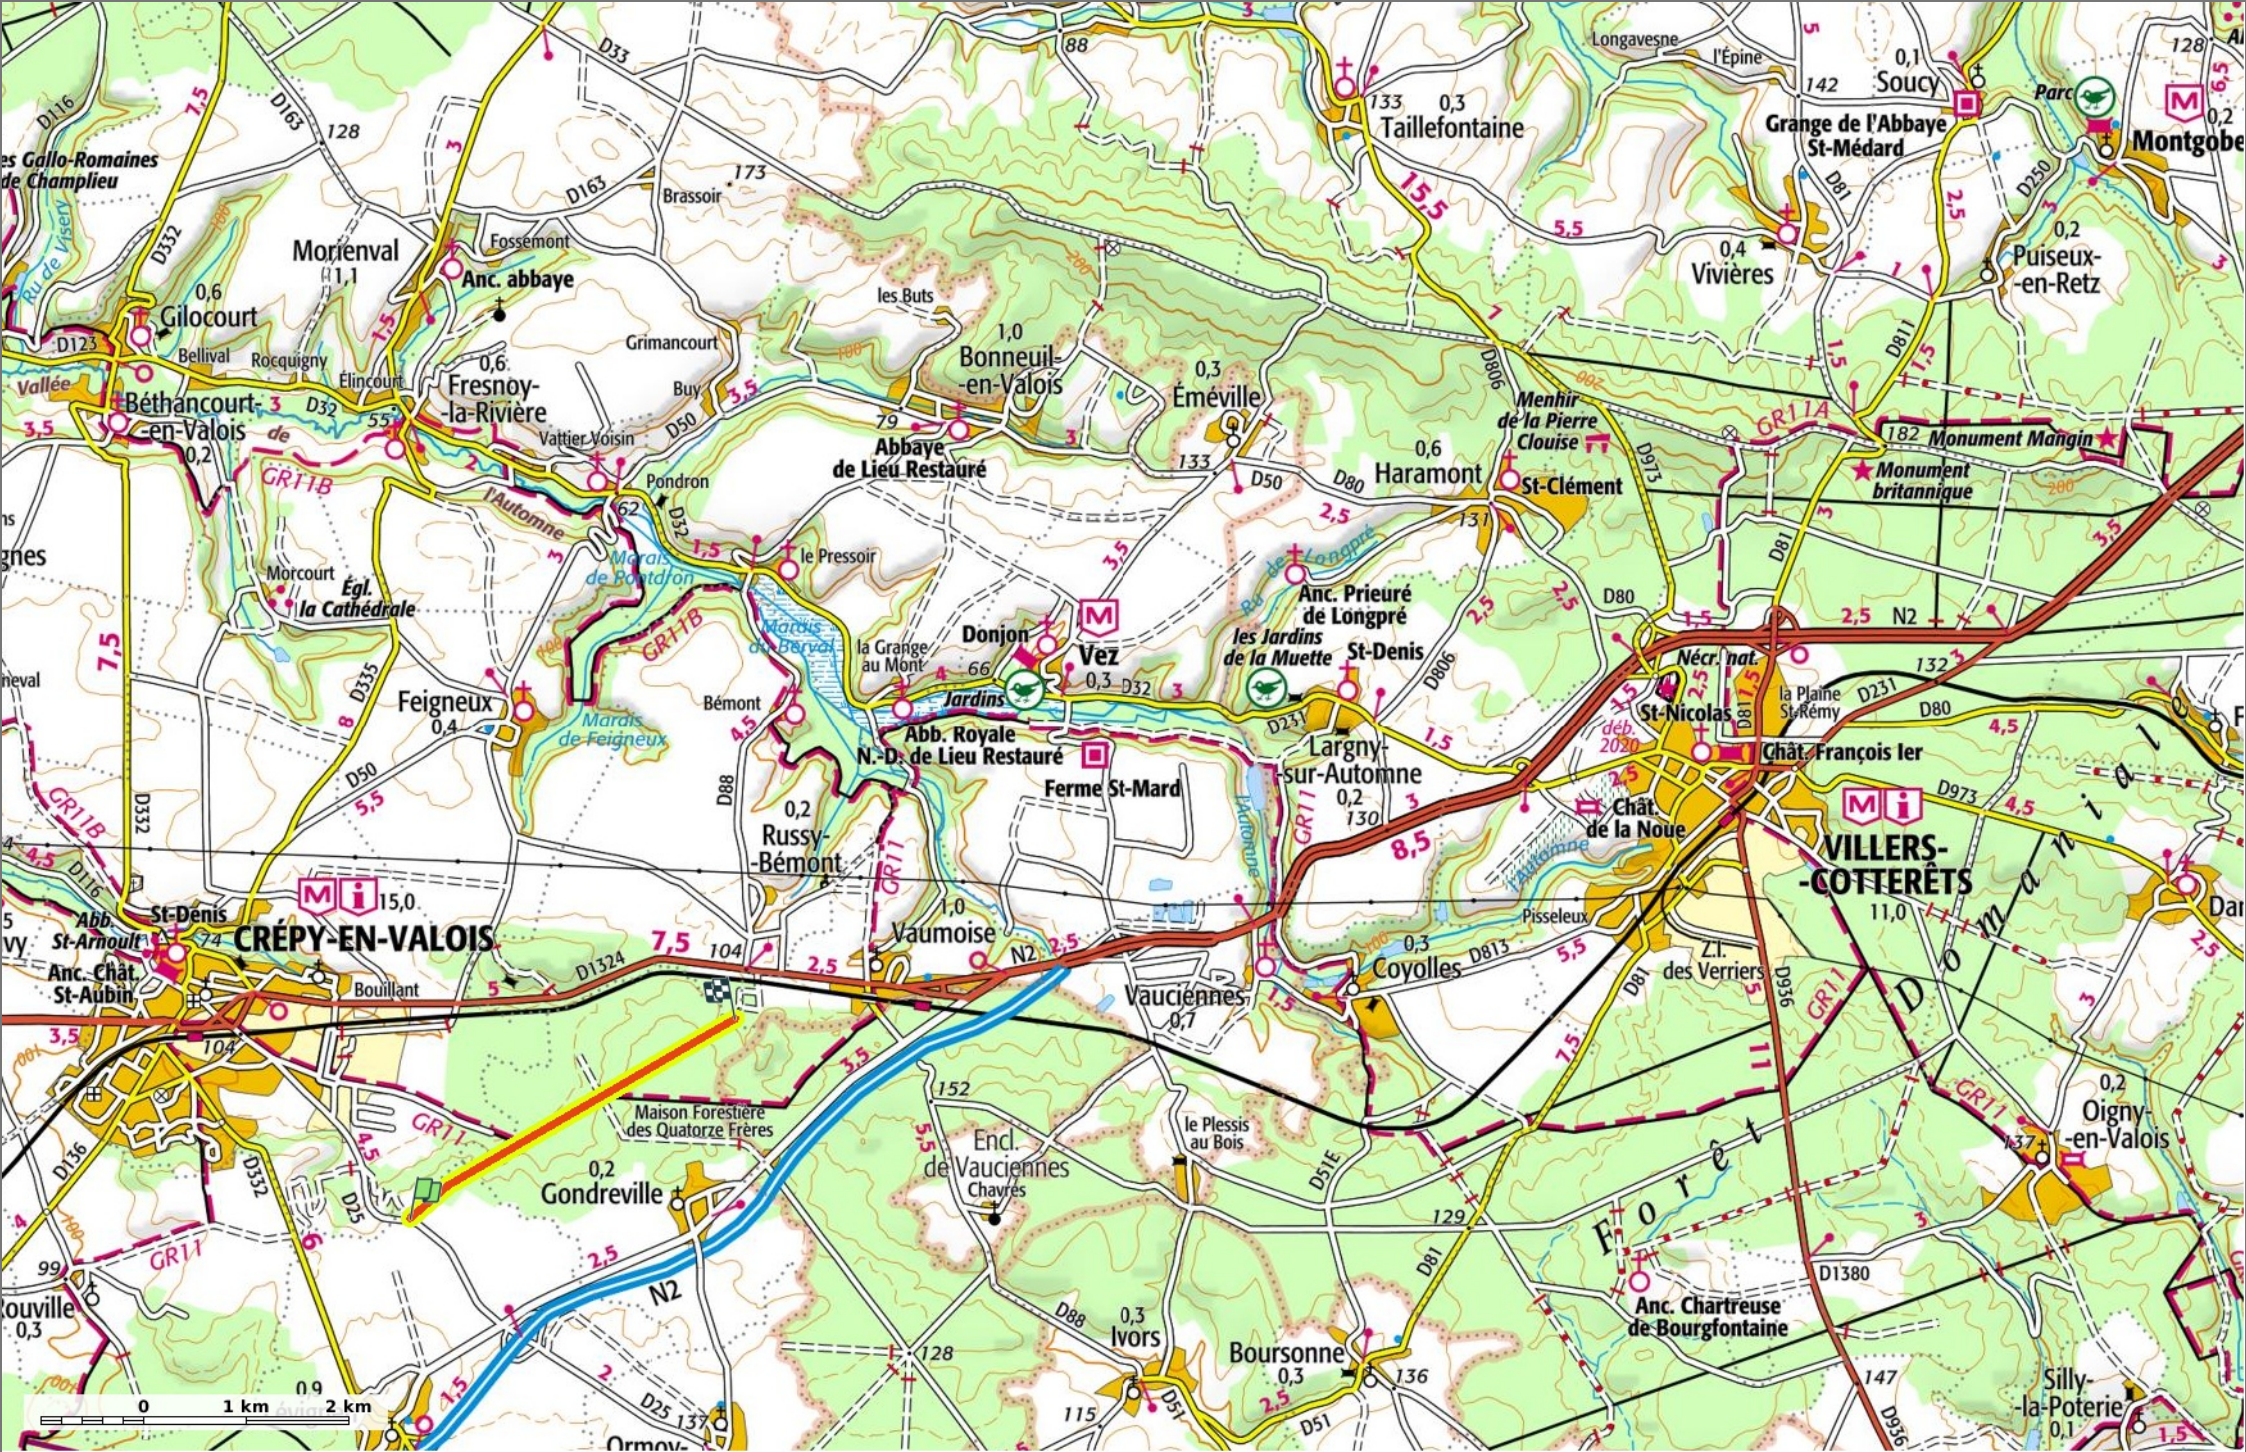

### laie de Vaumoise

Marche Difficulté Moyen en 56m

3,7 km 115 m 160 m 48 m 76 m

Par JeanLucA4

**laie de Vaumoise**  
 Marche Difficulté Moyen en 56m

📏 3,7 km
📏 115 m
📏 160 m
📏 48 m
📏 76 m

Par JeanLucA4

**laie de Vaumoise**  
 Marche Difficulté Moyen en 56m

3,7 km 115 m 160 m 48 m 76 m

Par JeanLucA4