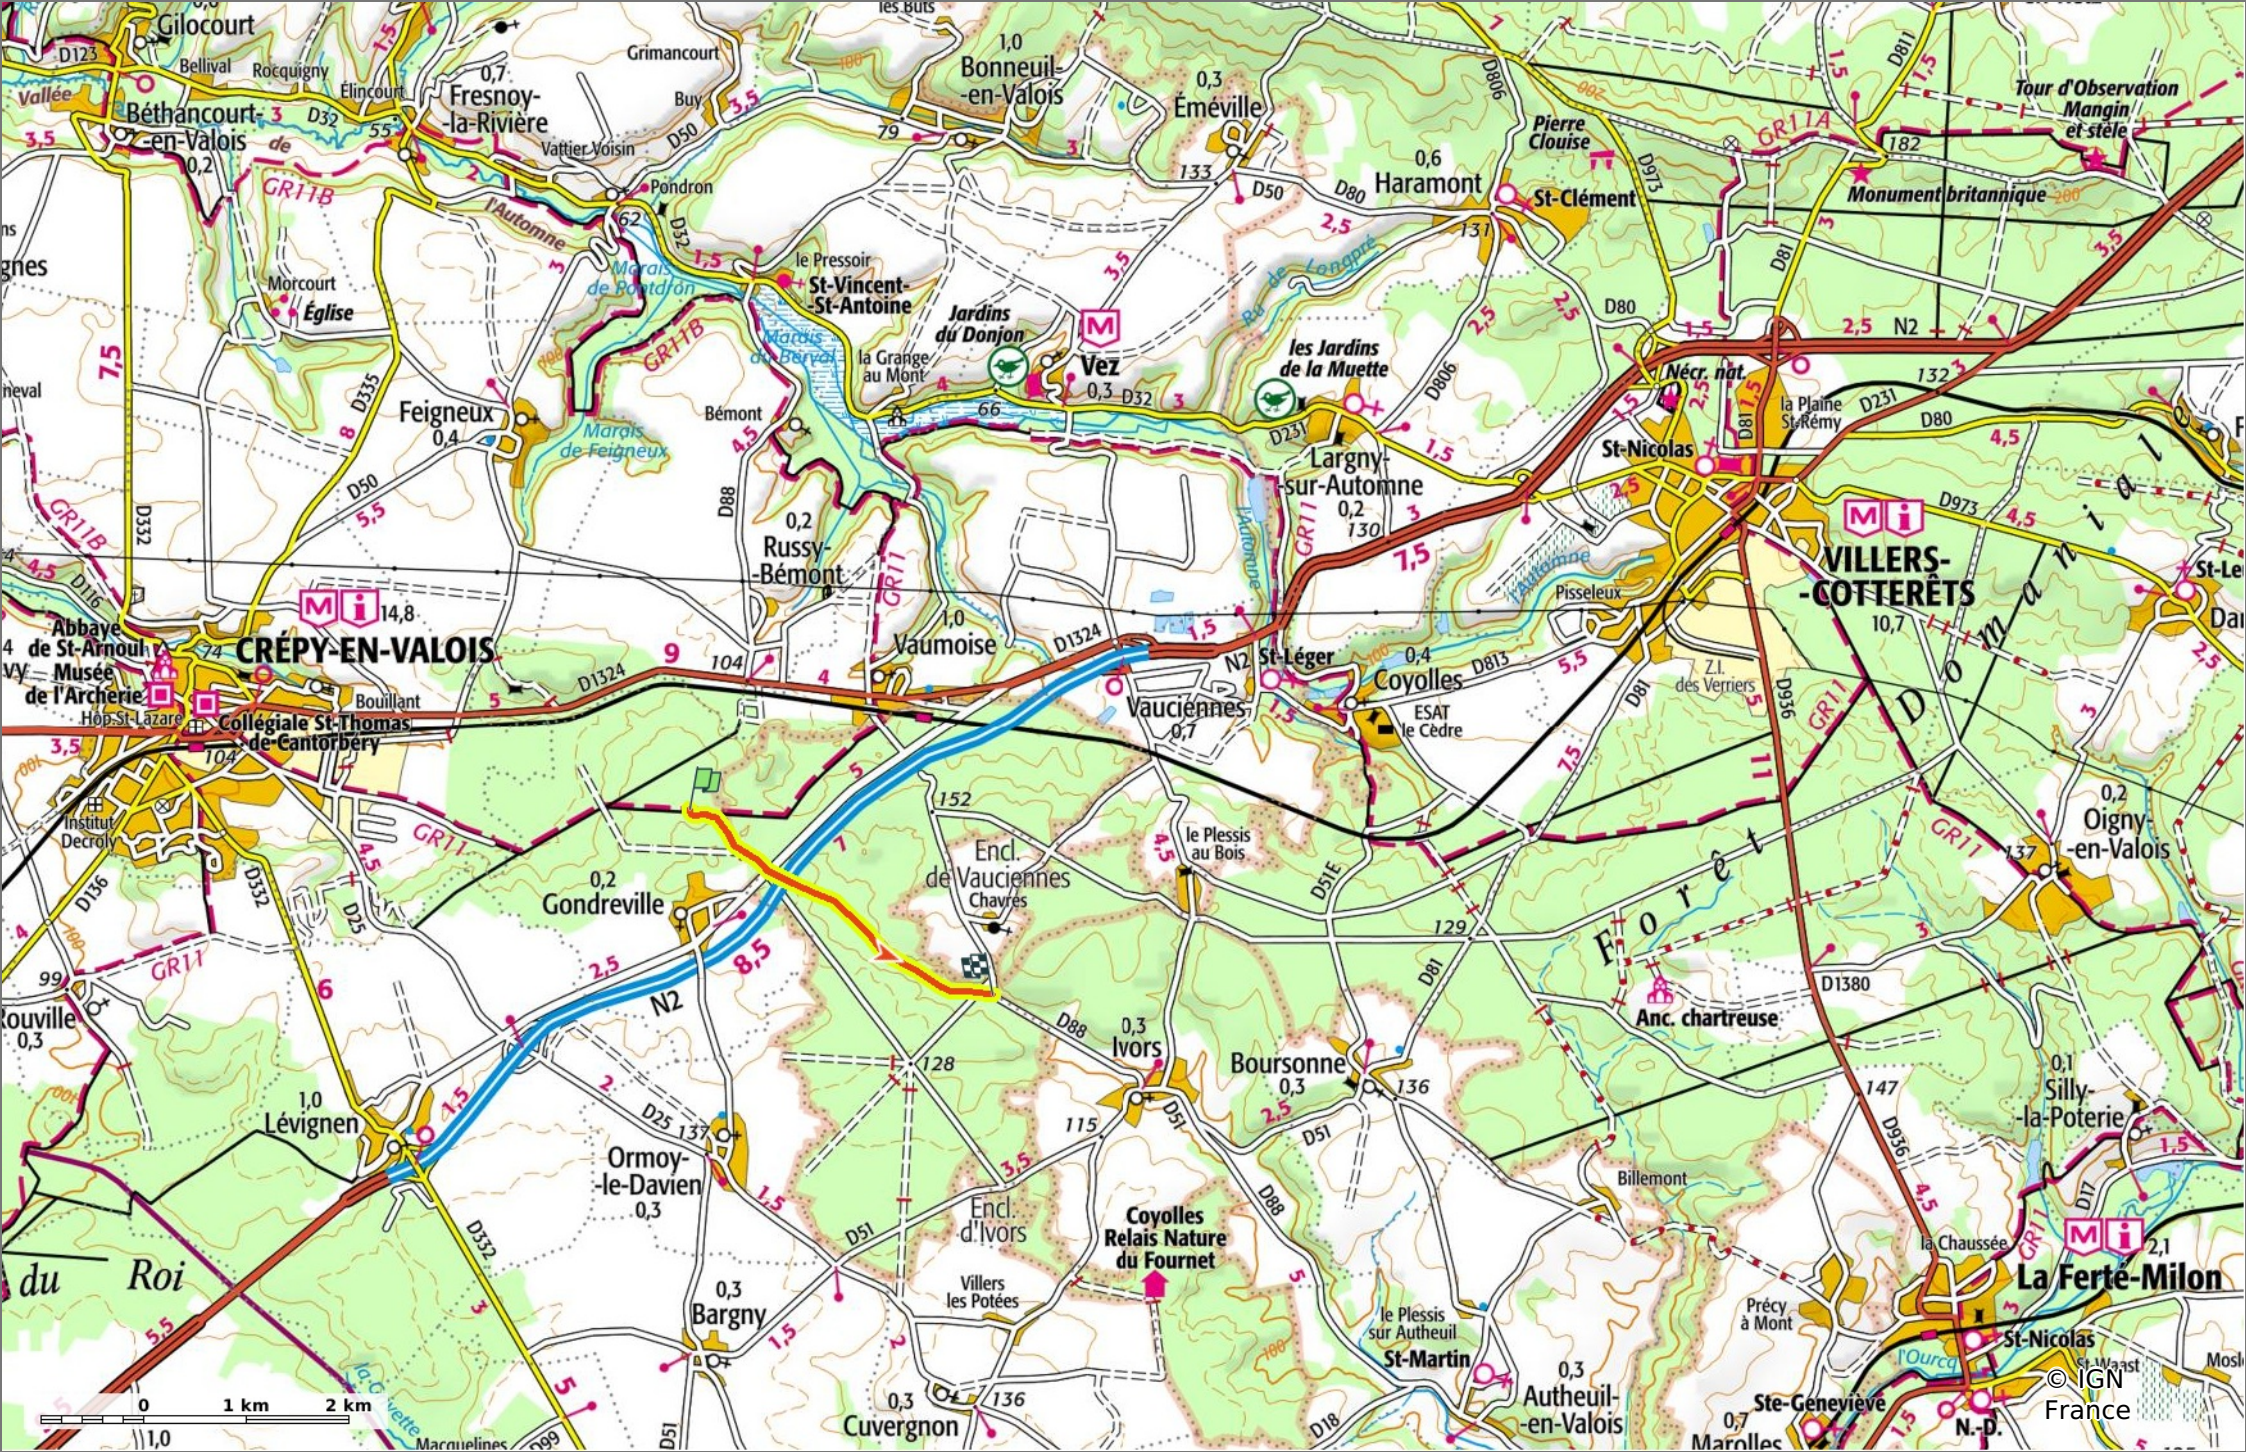

le Chemin de Crépy à la Ferté-Milon

3,6 km 108 m 151 m 27 m 65 m

Marche Difficulté: Facile en 56min

19/11/2022 - Par JeanLucA4

Sity Trail

GET IT ON Google Play Download on the App Store

© OpenStreetMap

le Chemin de Crépy à la Ferté-Milon

📏 3,6 km
🏔️ 108 m
📏 151 m
📏 27 m
📏 65 m

🚶 Marche
Difficulté: Facile en 56min

19/11/2022 - Par JeanLuca4

le Chemin de Crépy à la Ferté-Milon

◇ 3,6 km
⬆️ 108 m
⬆️ 151 m
↗️ 27 m
↘️ 65 m

🚶 Marche
Difficulté: Facile en 56min