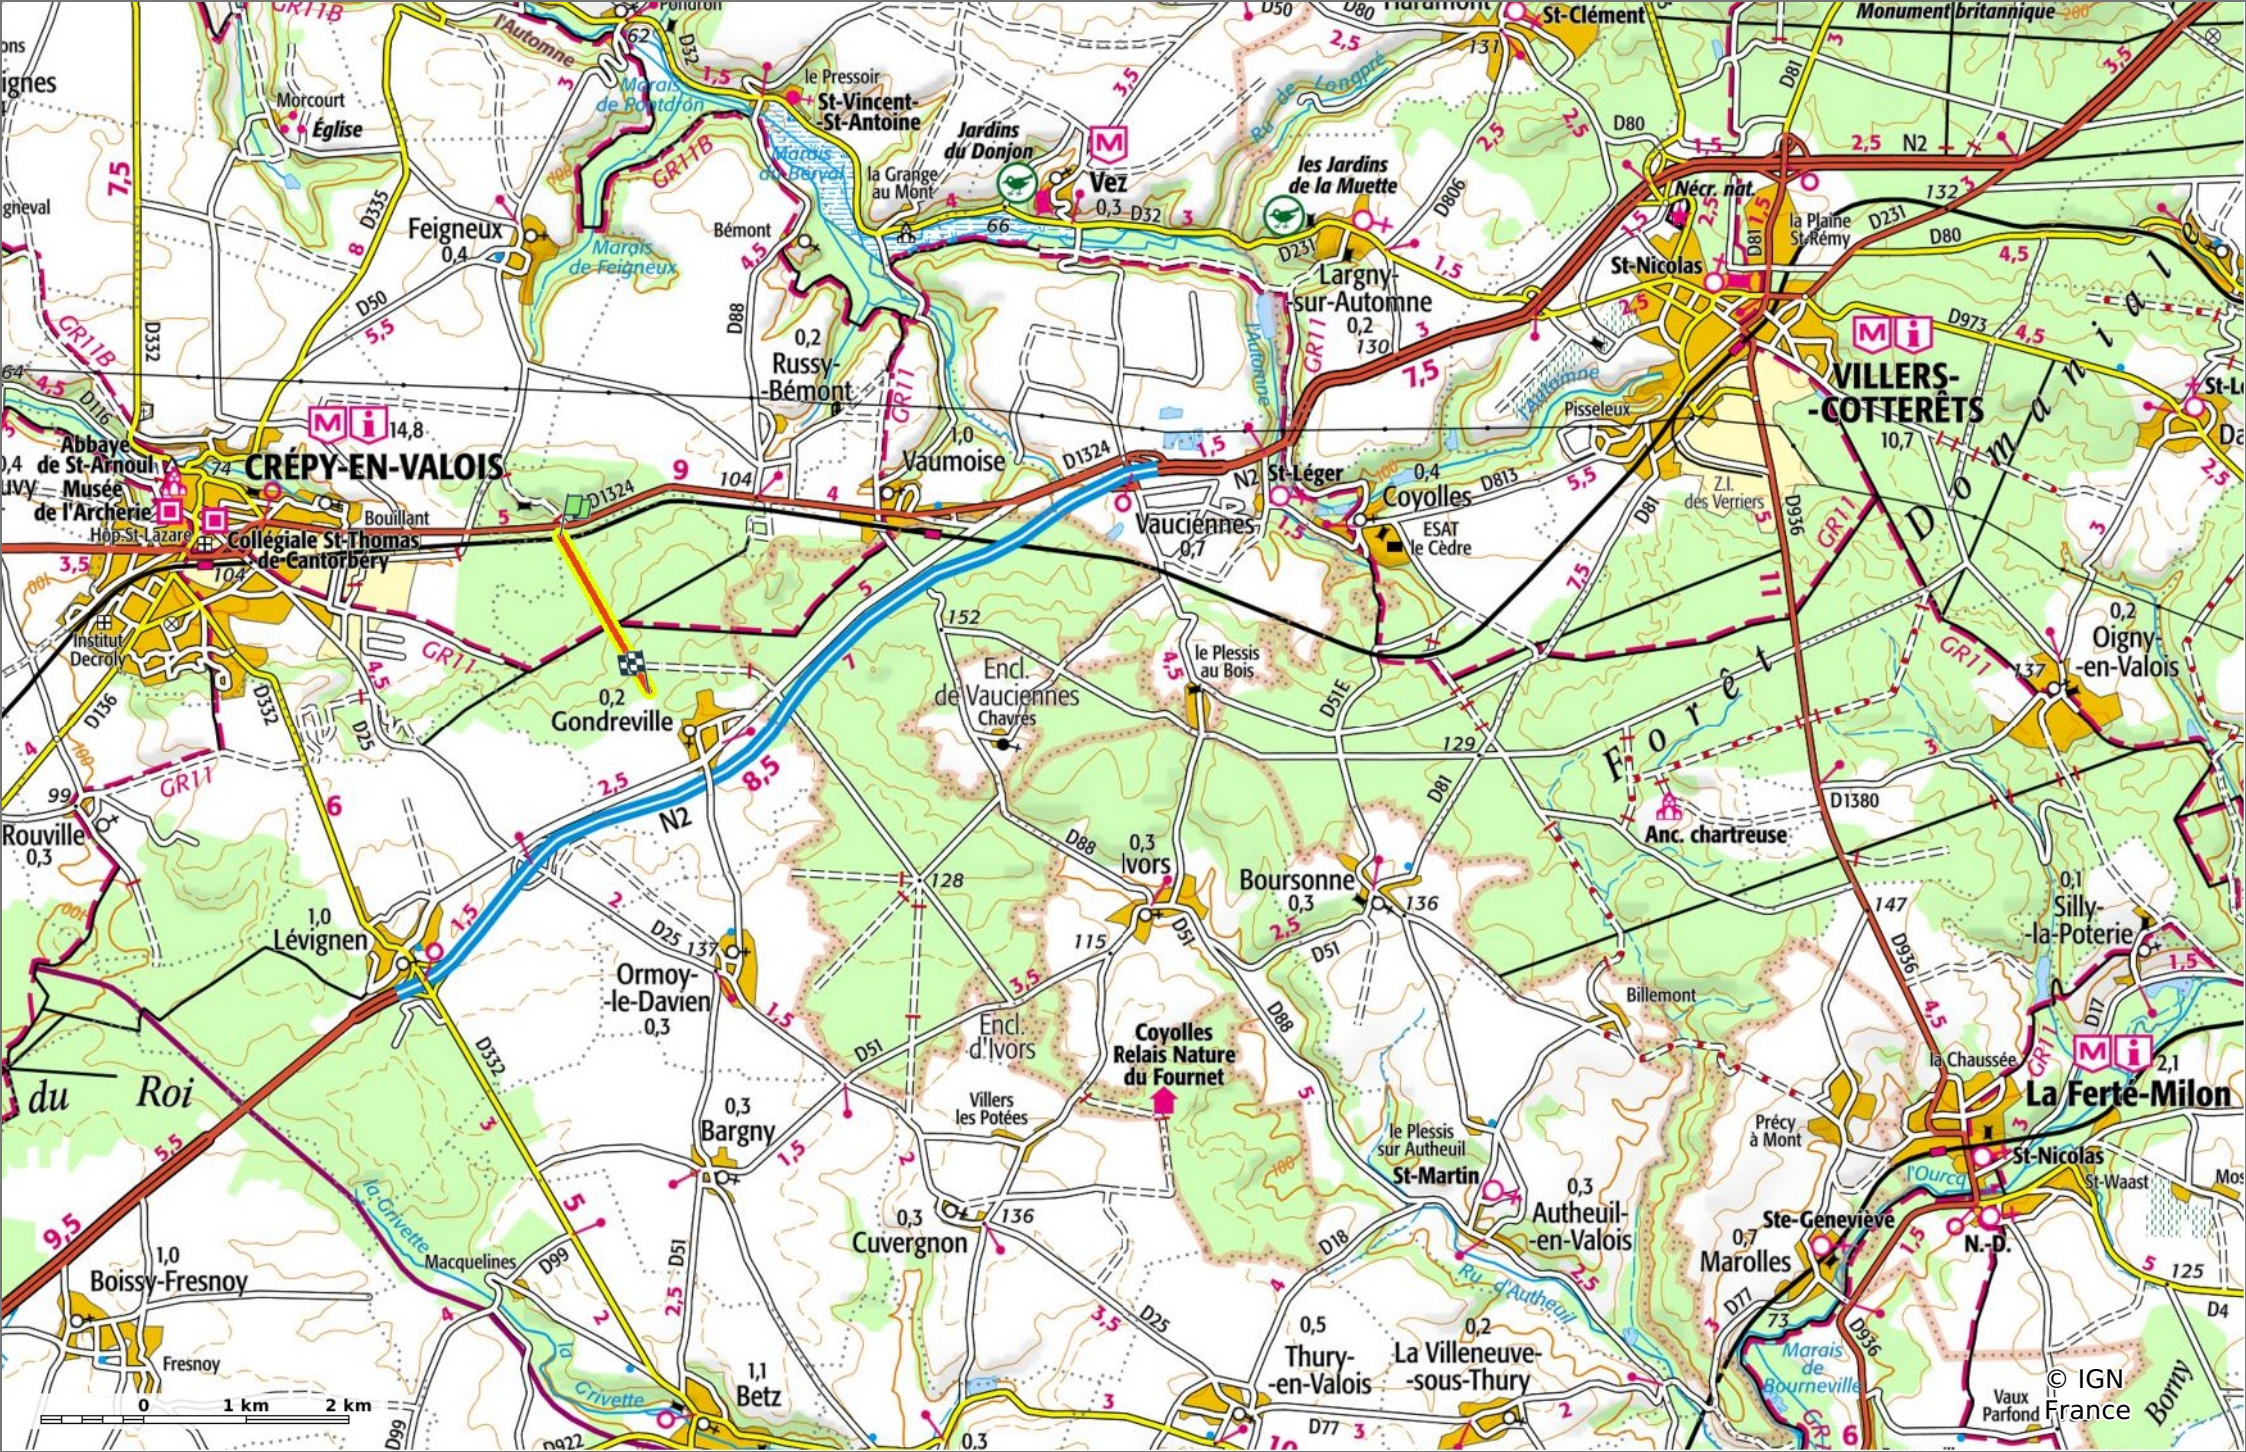

la Route de Montigny

◇ 1,8 km
⌄ 113 m
⌄ 159 m
⌄ 45 m
⌄ 5 m

🚶 Marche
Difficulté: Facile en 30min

15/11/2022 - Par
 JeanLucA4

GET IT ON

 Download on the

© OpenStreetMap

la Route de Montigny

◊ 1,8 km
↗ 113 m
↘ 159 m
↖ 45 m
↙ 5 m

🚶 Marche
Difficulté: Facile en 30min

15/11/2022 - Par JeanLuca4

la Route de Montigny

📏 1,8 km
📏 113 m
📏 159 m
📏 45 m
📏 5 m

🚶 Marche
Difficulté: Facile en 30min

15/11/2022 - Par JeanLuca4