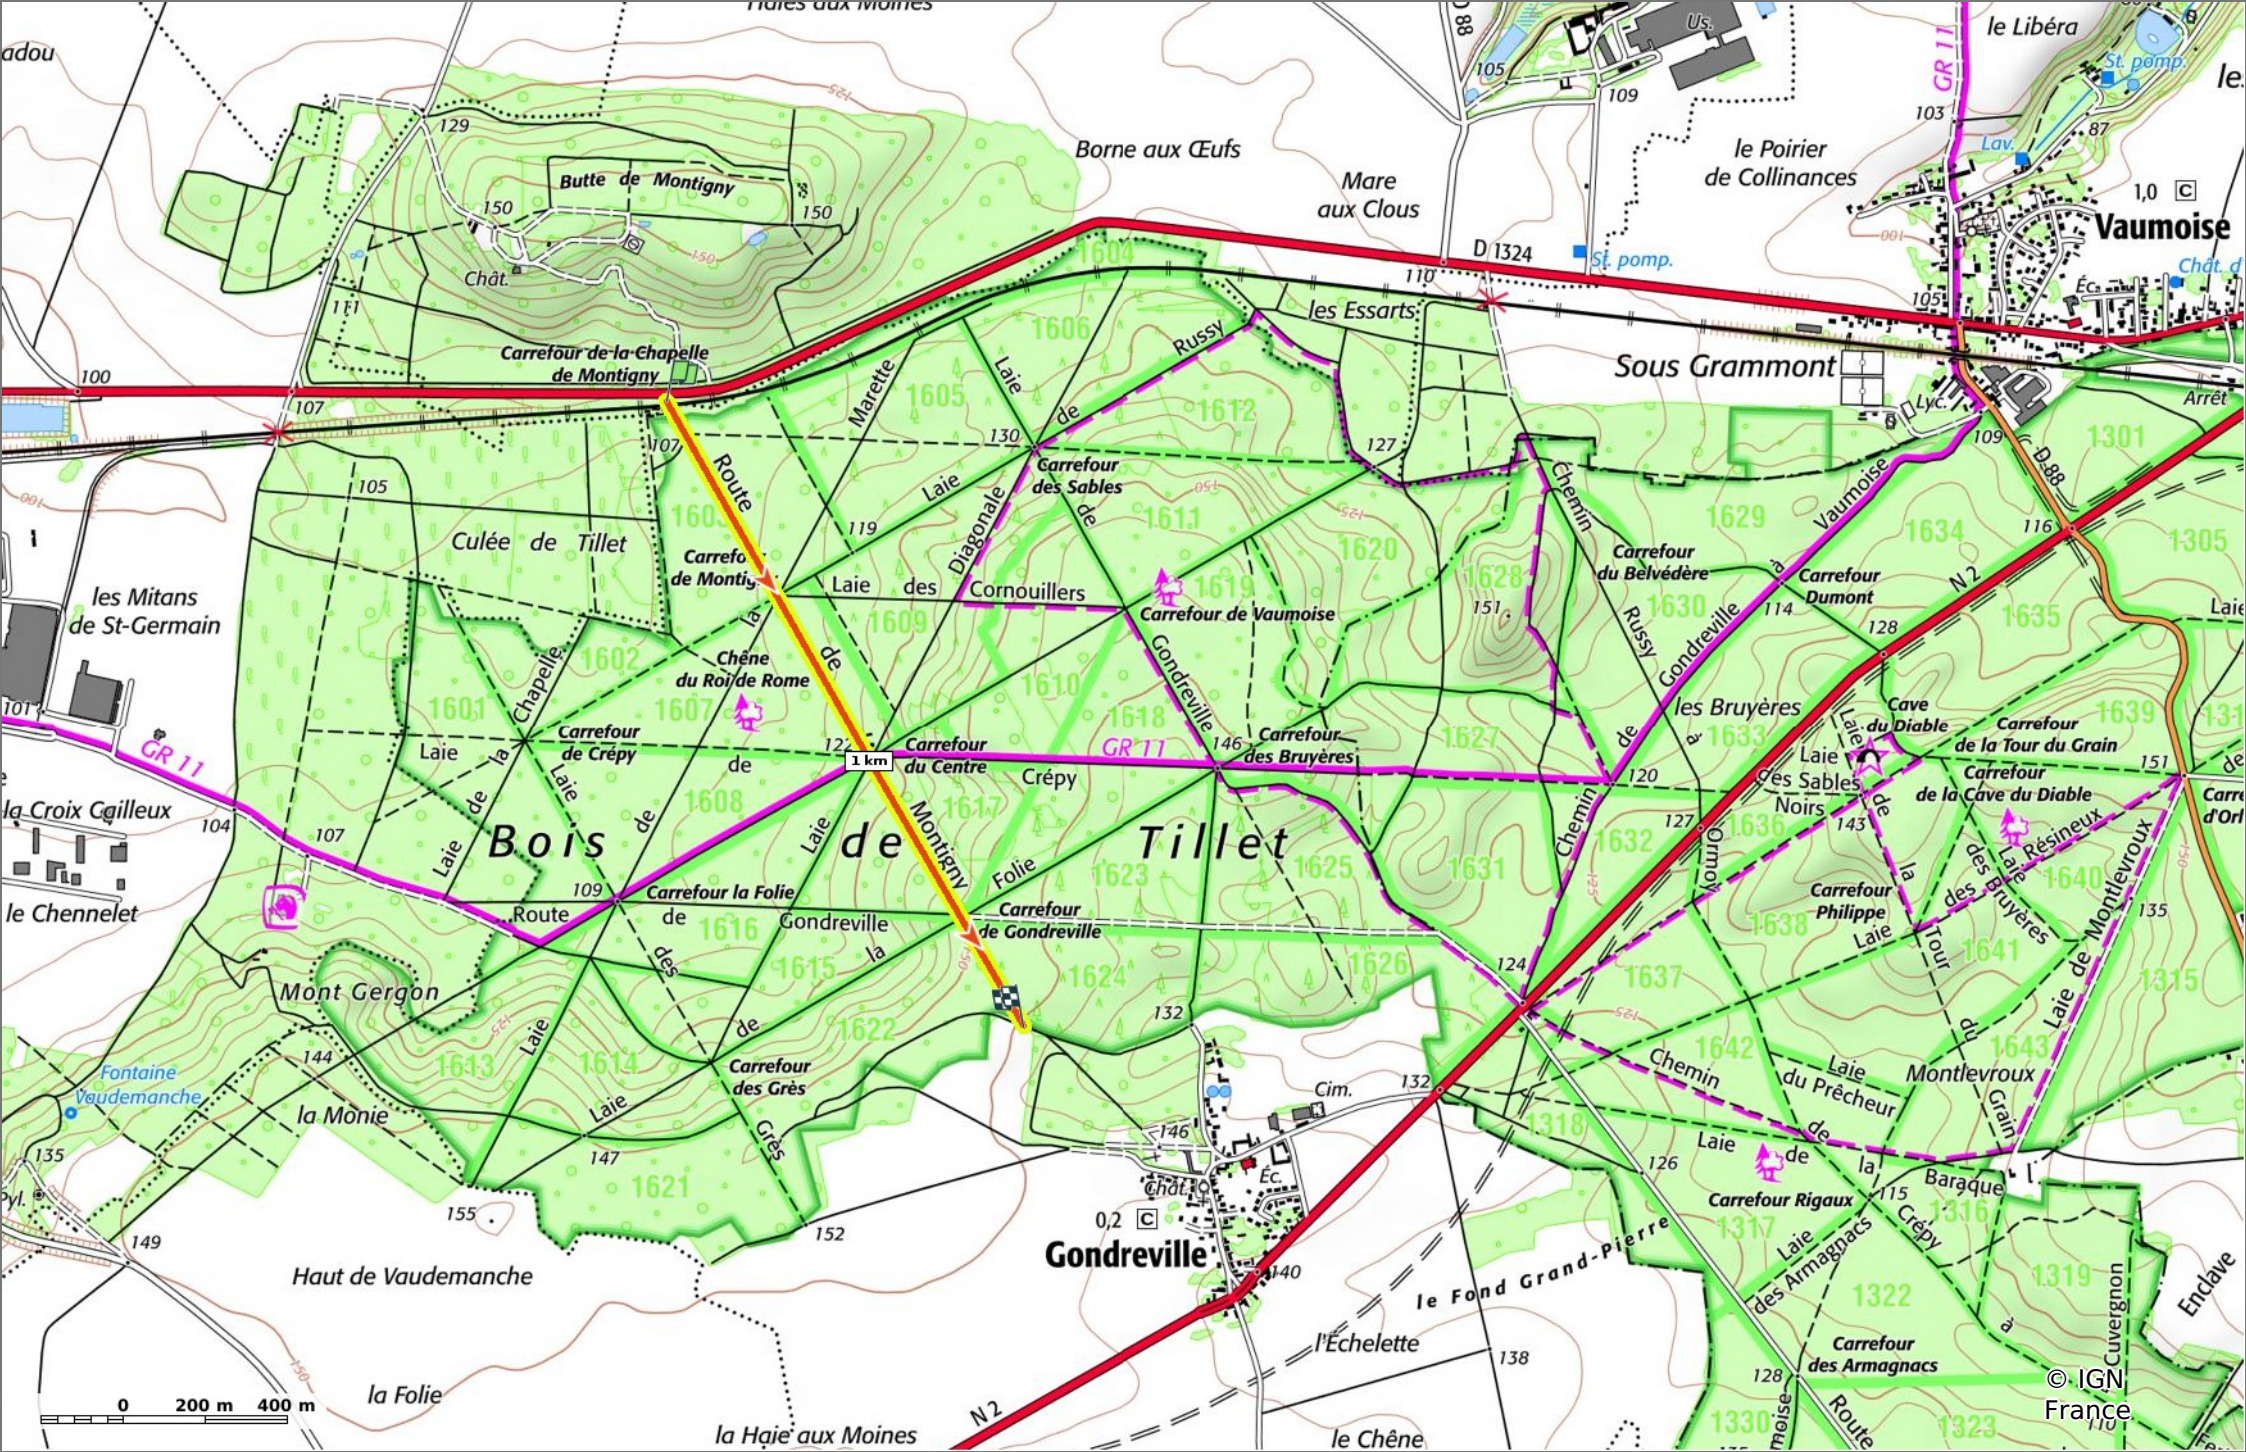

la Route de Montigny

◇ 1,8 km
⌄ 113 m
⌄ 159 m
⌄ 45 m
⌄ 5 m

🚶 Marche
Difficulté: Facile en 30min

15/11/2022 - Par
 JeanLucA4

GET IT ON

 Download on the

© OpenStreetMap

la Route de Montigny

◊ 1,8 km
↗ 113 m
↘ 159 m
↖ 45 m
↙ 5 m

🚶 Marche
Difficulté: Facile en 30min

15/11/2022 - Par JeanLuca4

la Route de Montigny

📏 1,8 km
📏 113 m
📏 159 m
📏 45 m
📏 5 m

🚶 Marche
Difficulté: Facile en 30min

15/11/2022 - Par JeanLuca4