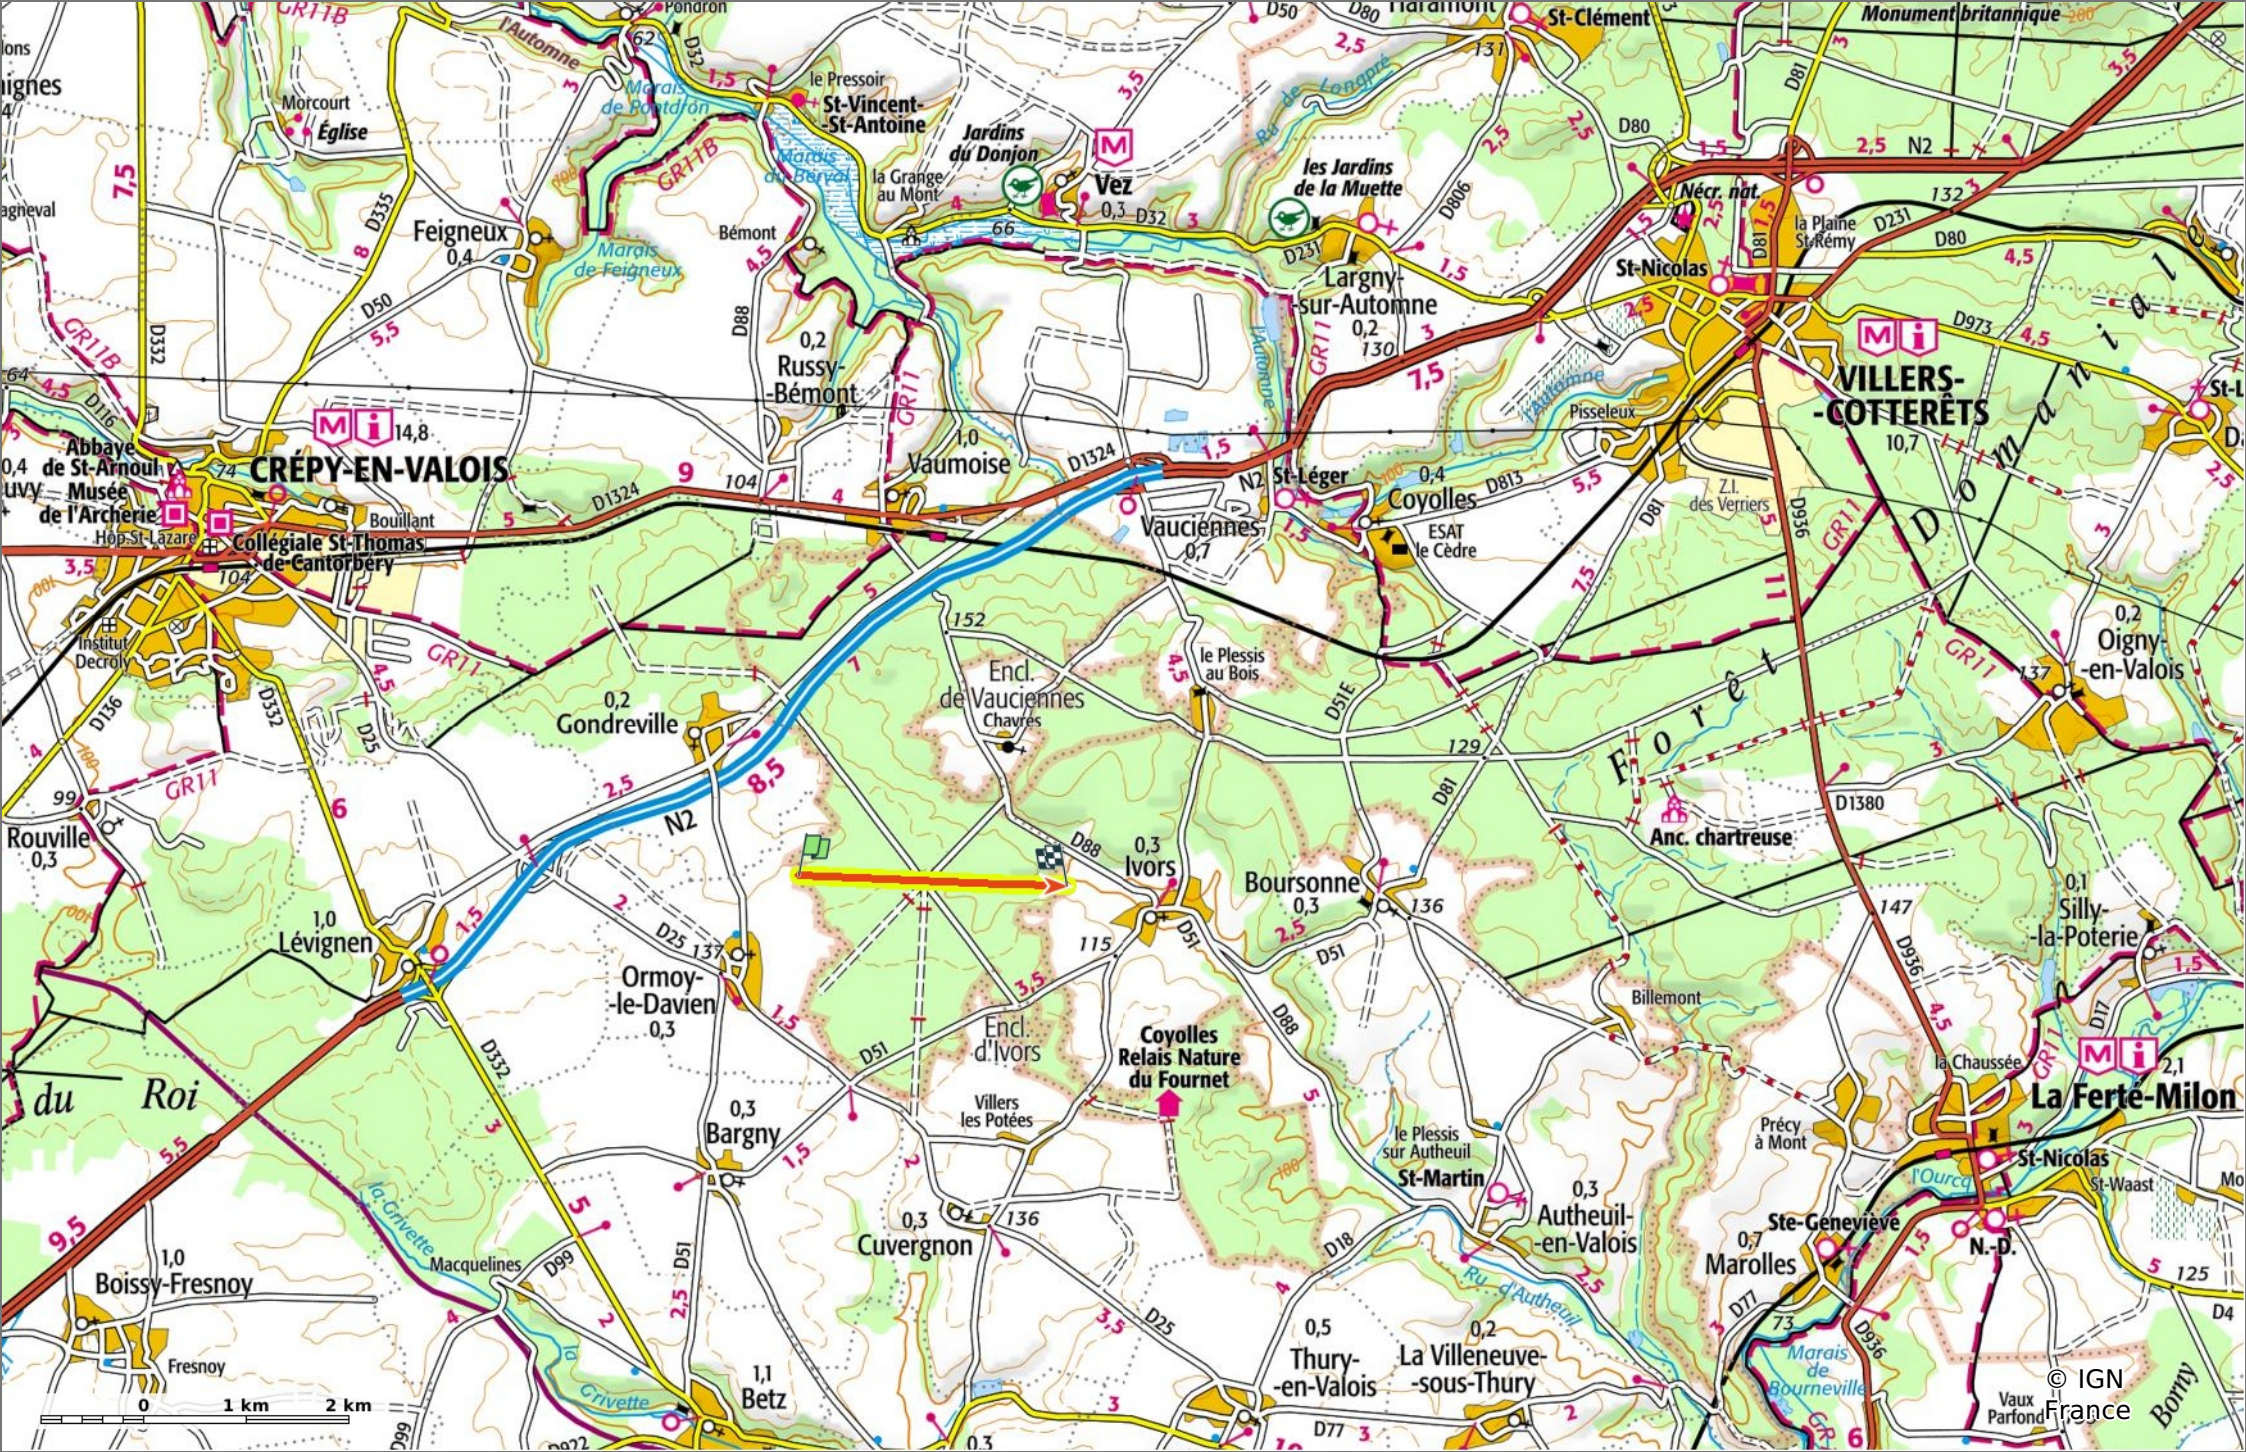

© OpenStreetMap

### la Laie du Conroy d'Ivors

◊ 2,6 km    ⚓ 108 m    ⚓ 157 m    ⚓ 23 m    ⚓ 61 m

Marche Difficulté: Facile en 41min

01/08/2022 - Par  
JeanLucA4

**Sity Trail**

GET IT ON Google Play    Download on the App Store

**la Laie du Conroy d'Ivors**

📏 2,6 km
🏔️ 108 m
📏 157 m
📏 23 m
📏 61 m

🚶 Marche
Difficulté: Facile en 41min

01/08/2022 - Par  
JeanLuca4

**la Laie du Conroy d'Ivors**

◊ 2,6 km    ⚡ 108 m    ⚡ 157 m    ⚡ 23 m    ⚡ 61 m

🚶 Marche Difficulté: Facile en 41min

01/08/2022 - Par JeanLucA4

© IGN France