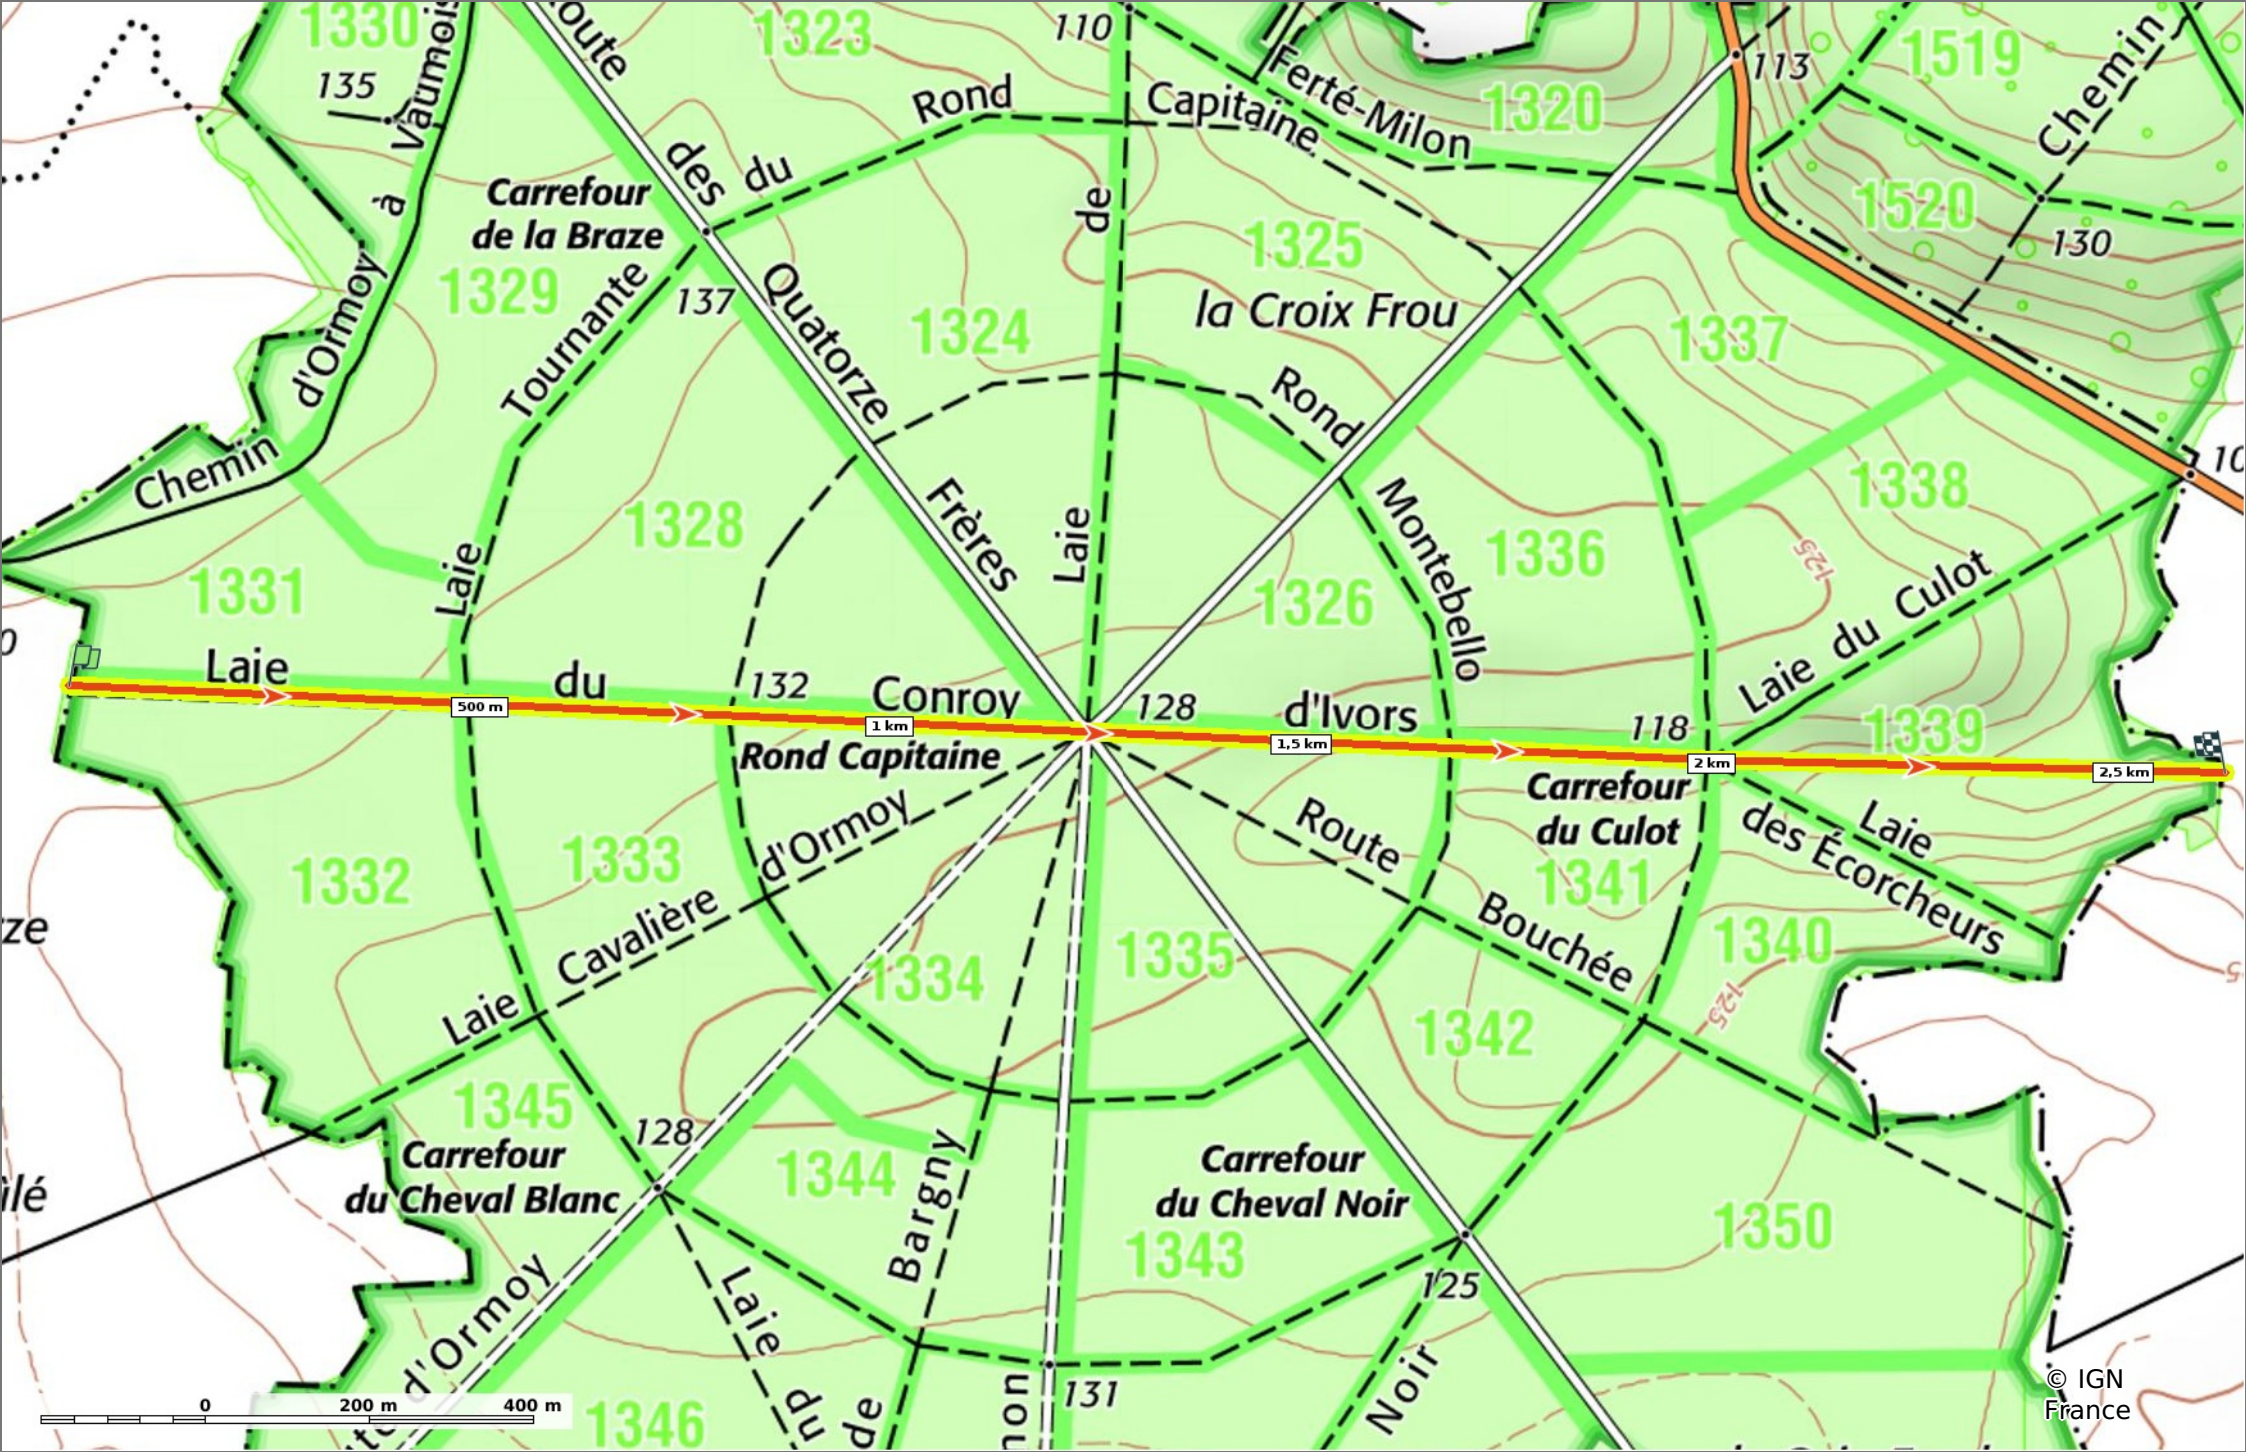

### la Laie du Conroy d'Ivors

◊ 2,6 km    ⚓ 108 m    ⚓ 157 m    ⚓ 23 m    ⚓ 61 m

Marche Difficulté: Facile en 41min

01/08/2022 - Par  
JeanLucA4

**Sity Trail**

GET IT ON Google Play    Download on the App Store

**la Laie du Conroy d'Ivors**

📏 2,6 km
🏔️ 108 m
📏 157 m
📏 23 m
📏 61 m

🚶 Marche
Difficulté: Facile en 41min

01/08/2022 - Par  
JeanLuca4

**la Laie du Conroy d'Ivors**

◊ 2,6 km    ⚡ 108 m    ⚡ 157 m    ⚡ 23 m    ⚡ 61 m

🚶 Marche Difficulté: Facile en 41min

01/08/2022 - Par JeanLucA4

© IGN France