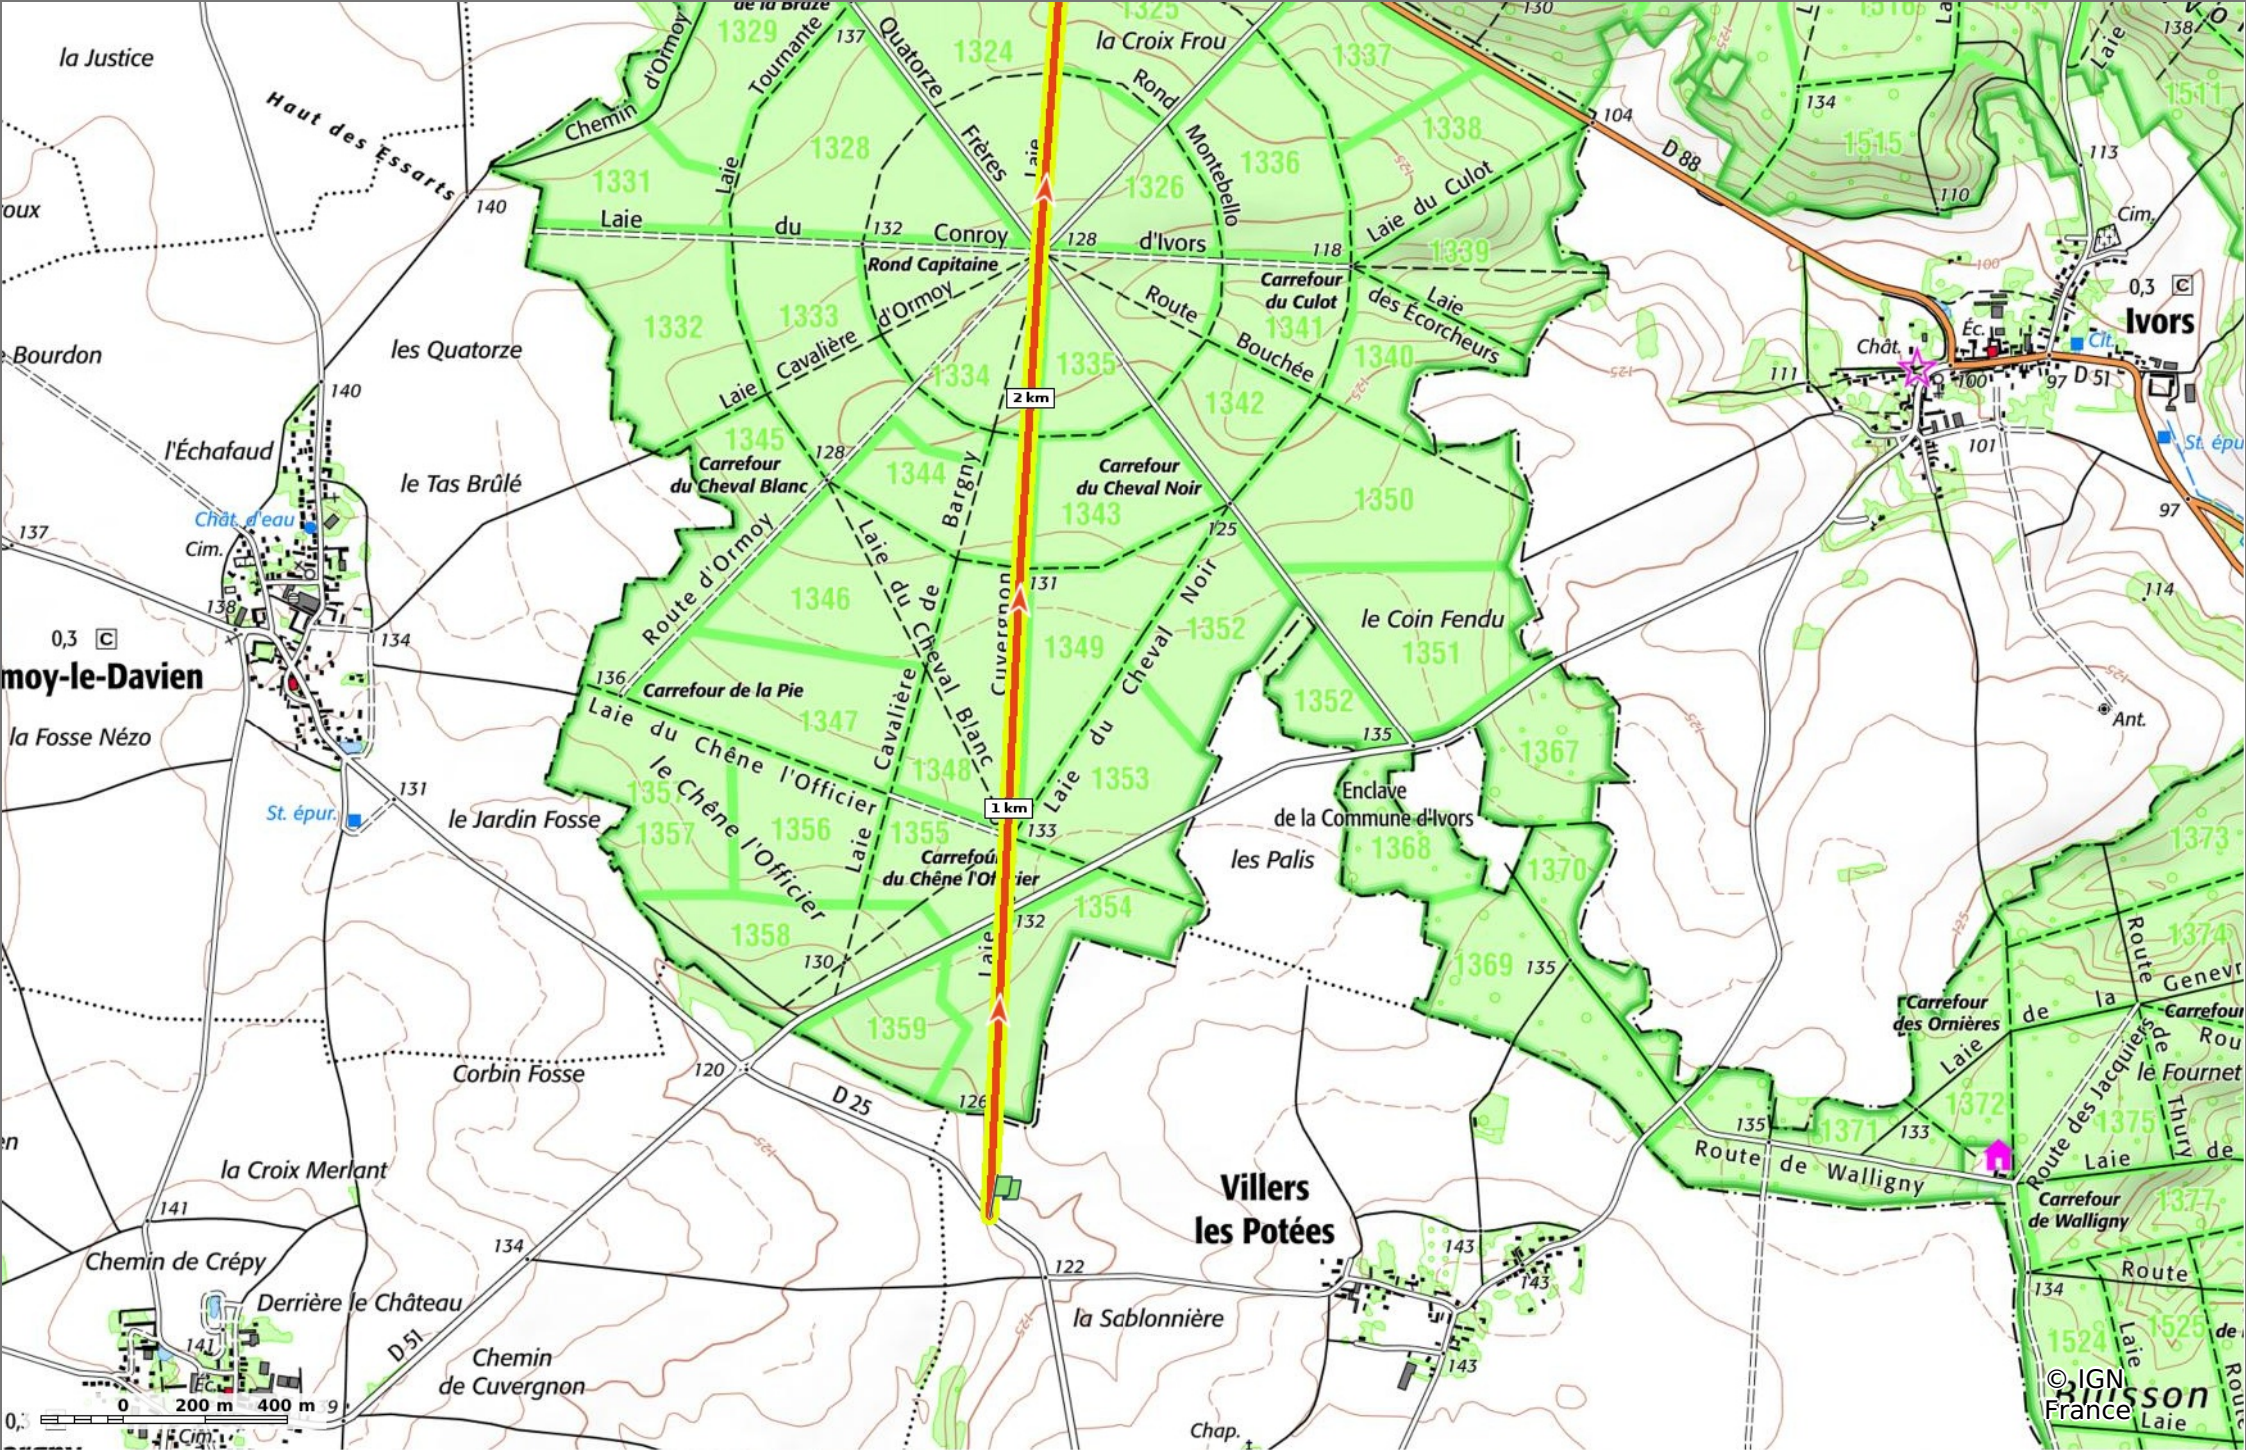

### la Laie de Cuvergnon

◊ 3,7 km    ⚓ 116 m    ⚓ 155 m    ⚓ 72 m    ⚓ 54 m

🚶 Marche    Difficulté: Facile en 1h 2min

01/08/2022 - Par JeanLucA4

**Sity Trail**  
GET IT ON Google Play    Download on the App Store

### la Laie de Cuvergnon

📏 3,7 km
🏔️ 116 m
📏 155 m
📏 72 m
📏 54 m

🚶 Marche
Difficulté: Facile en 1h 2min

01/08/2022 - Par JeanLucA4

GET IT ON Google Play

© IGN France

### la Laie de Cuvergnon

📏 3,7 km
📏 116 m
📏 155 m
📏 72 m
📏 54 m

🚶 Marche
Difficulté: Facile en 1h 2min

01/08/2022 - Par JeanLuca4

GET IT ON Google Play

© IGN France

### la Laie de Cuvergnon

📏 3,7 km
🏔️ 116 m
📏 155 m
📏 72 m
📏 54 m

🚶 Marche
Difficulté: Facile en 1h 2min

01/08/2022 - Par JeanLucA4

GET IT ON Google Play