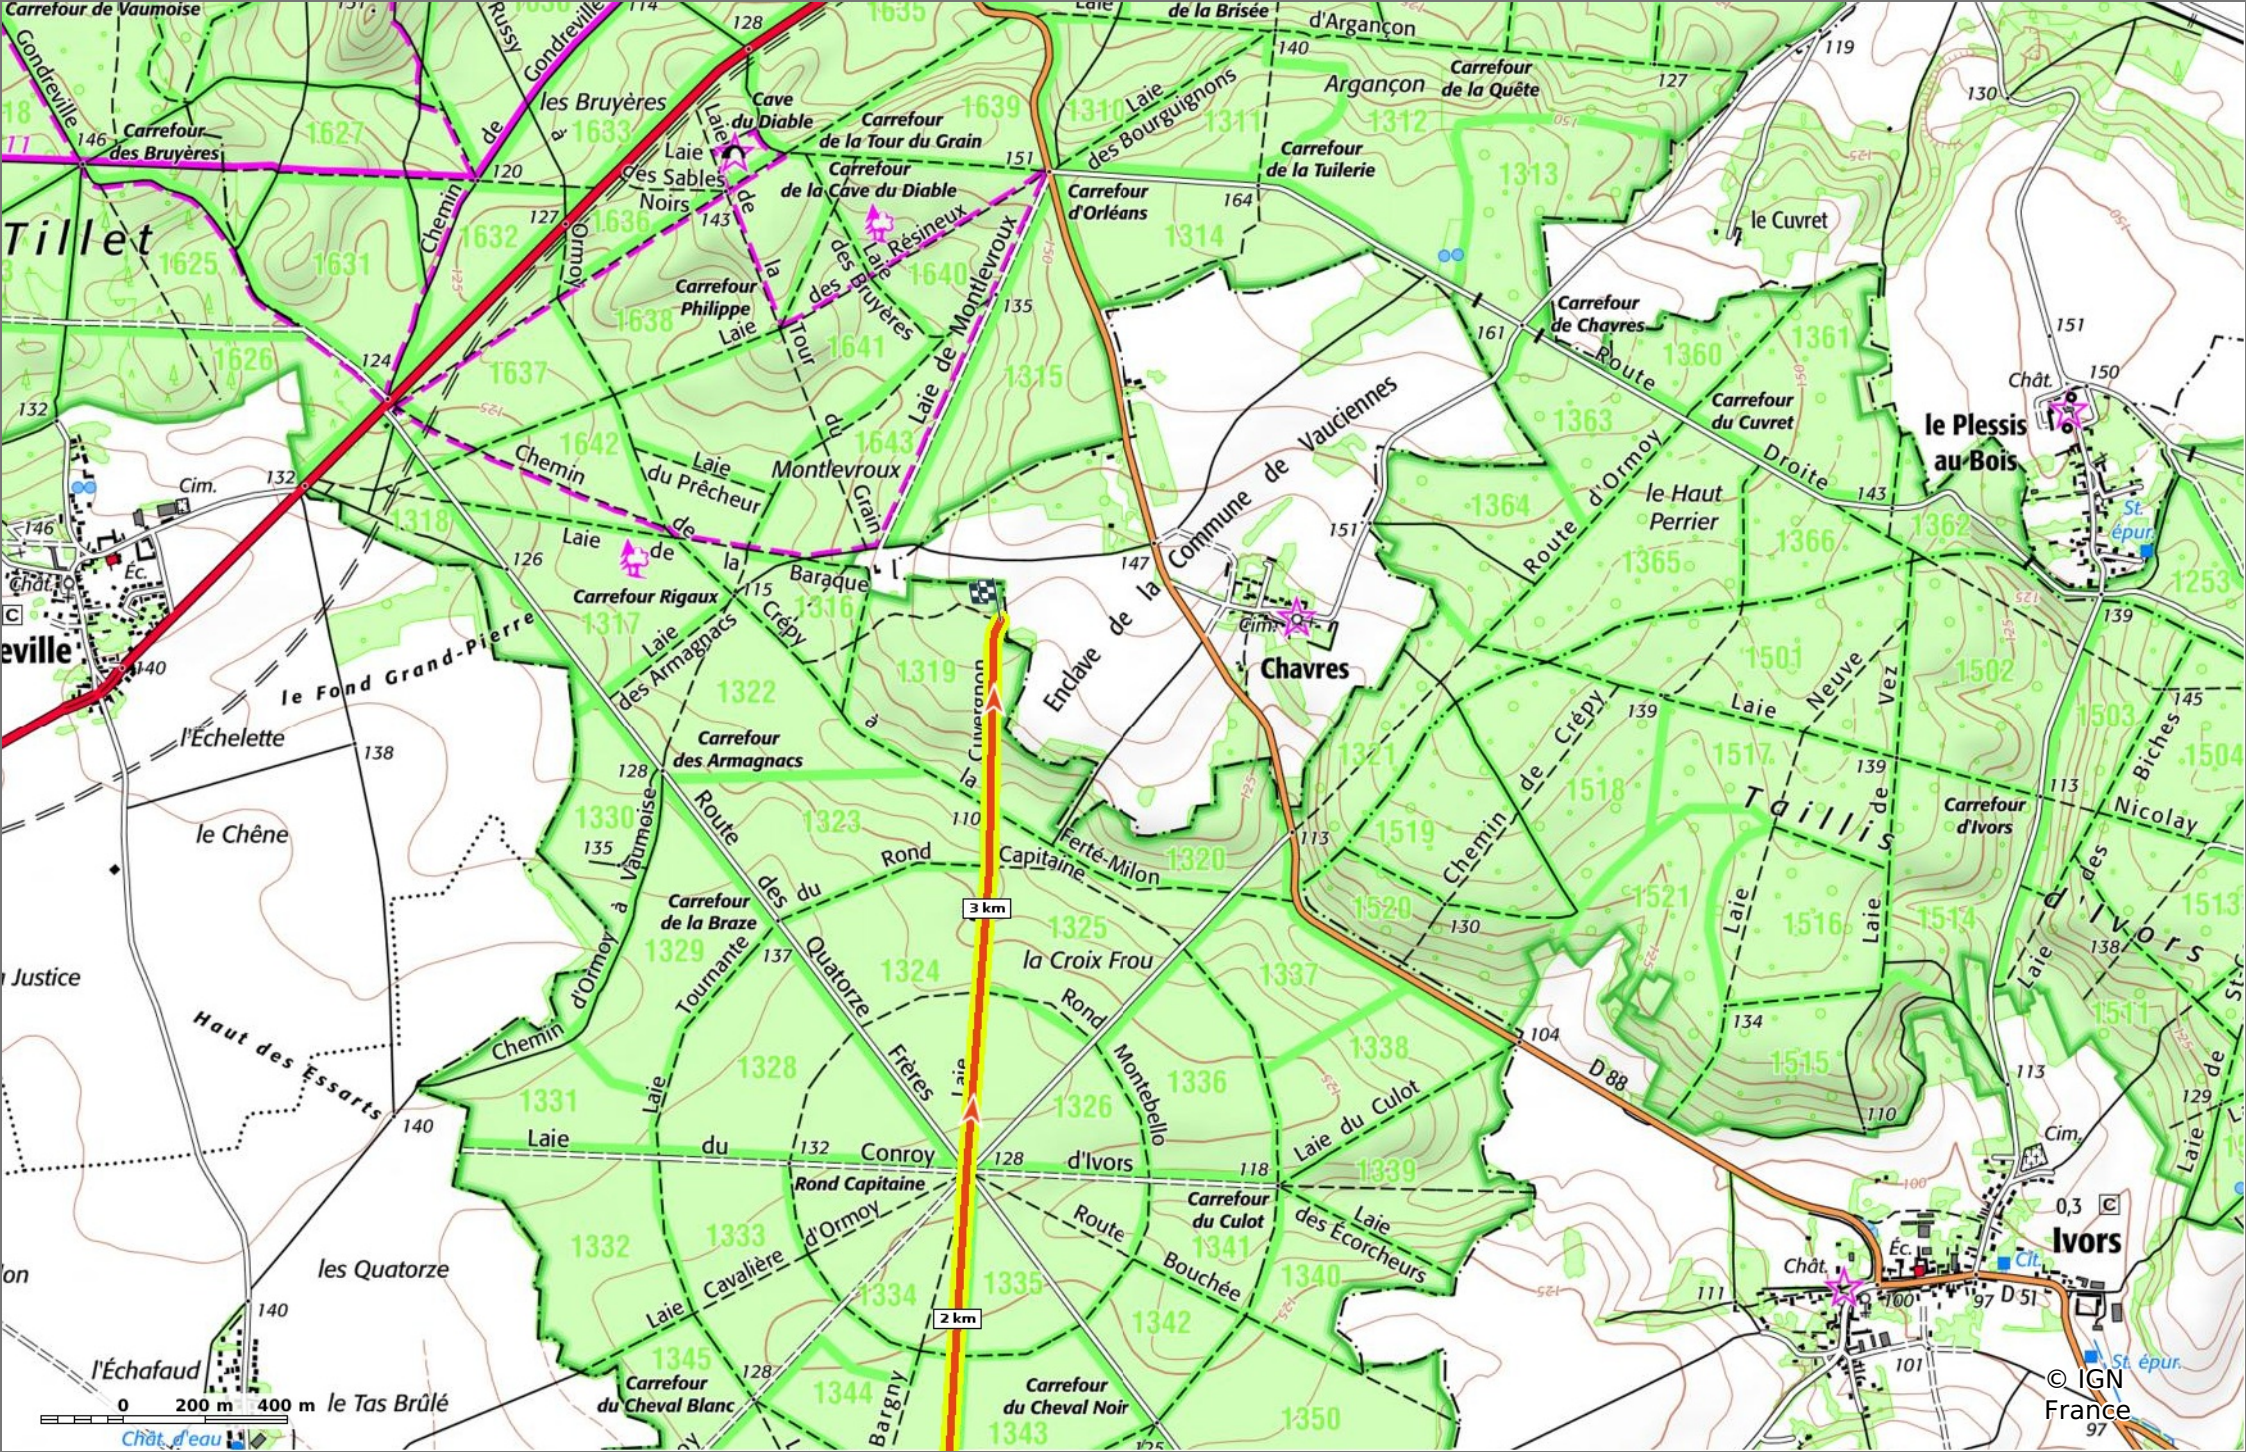

### la Laie de Cuvergnon

📏 3,7 km
🏔️ 116 m
📏 155 m
📏 72 m
📏 54 m

🚶 Marche
Difficulté: Facile en 1h 2min

01/08/2022 - Par JeanLucA4

GET IT ON Google Play

© IGN France

### la Laie de Cuvergnon

📏 3,7 km
📏 116 m
📏 155 m
📏 72 m
📏 54 m

🚶 Marche
Difficulté: Facile en 1h 2min

01/08/2022 - Par JeanLuca4

GET IT ON Google Play

© IGN France

### la Laie de Cuvergnon

📏 3,7 km
🏔️ 116 m
📏 155 m
📏 72 m
📏 54 m

🚶 Marche
Difficulté: Facile en 1h 2min

01/08/2022 - Par JeanLucA4

GET IT ON Google Play