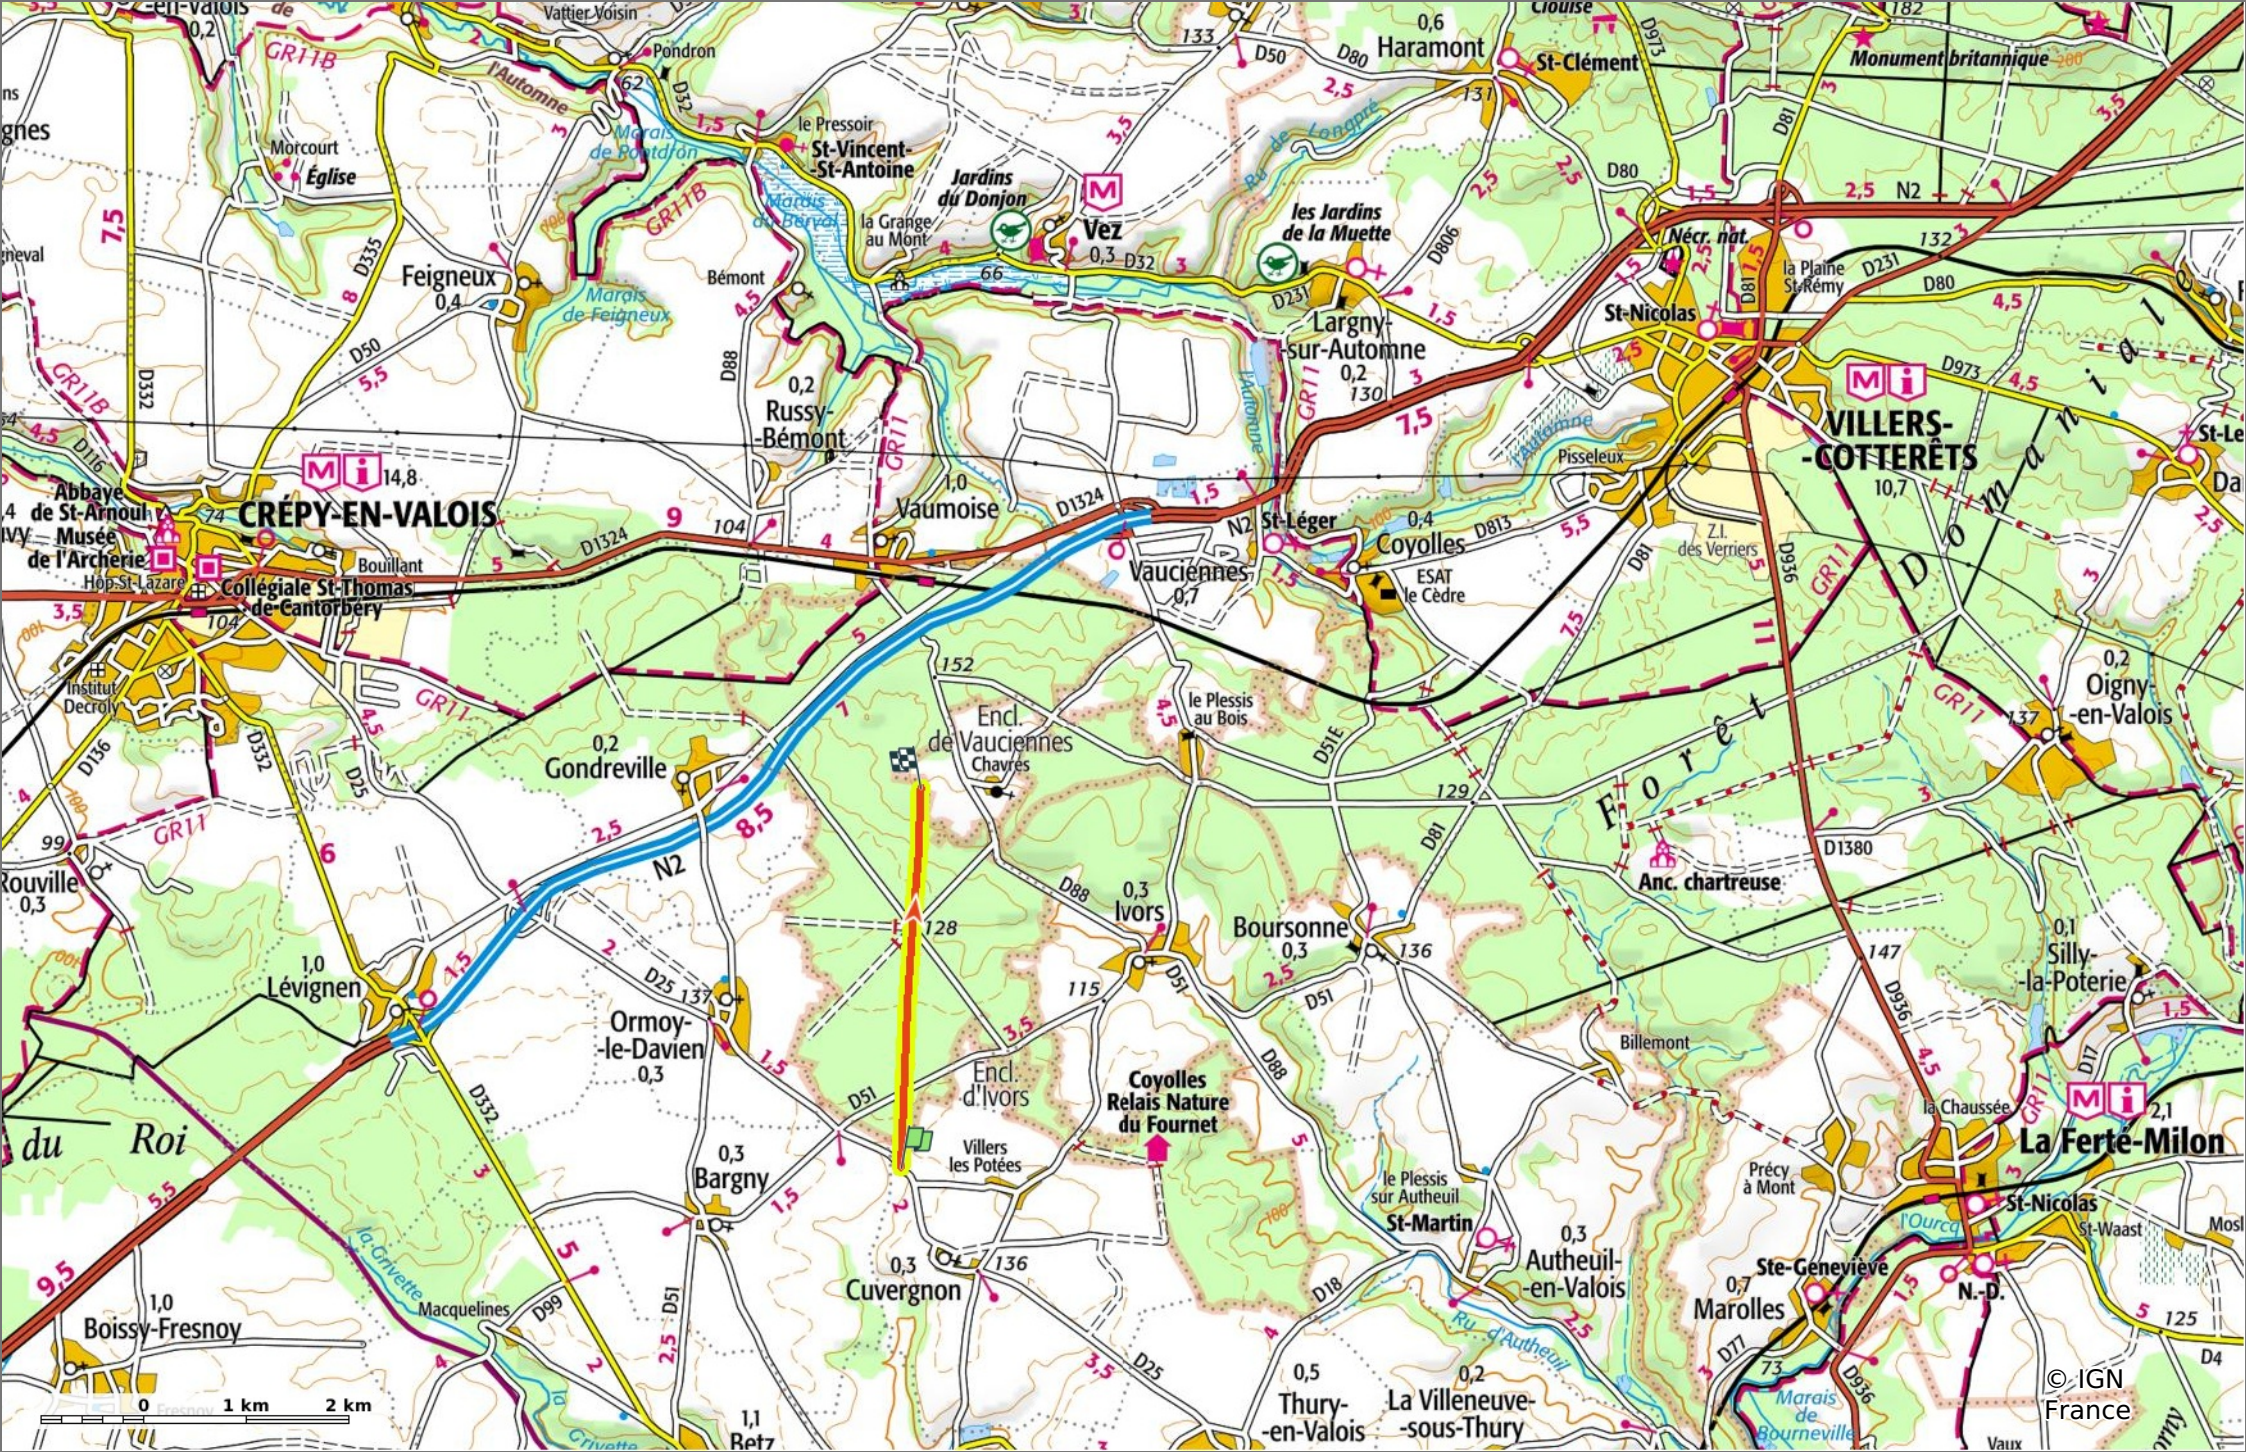

### la Laie de Cuvergnon

◊ 3,7 km    ⚓ 116 m    ⚓ 155 m    ⚓ 72 m    ⚓ 54 m

🚶 Marche    Difficulté: Facile en 1h 2min

01/08/2022 - Par JeanLucA4

**Sity Trail**  
GET IT ON Google Play    Download on the App Store

### la Laie de Cuvergnon

📏 3,7 km
🏔️ 116 m
📏 155 m
📏 72 m
📏 54 m

🚶 Marche
Difficulté: Facile en 1h 2min

01/08/2022 - Par JeanLucA4

GET IT ON Google Play

© IGN France

### la Laie de Cuvergnon

📏 3,7 km
📏 116 m
📏 155 m
📏 72 m
📏 54 m

🚶 Marche
Difficulté: Facile en 1h 2min

01/08/2022 - Par JeanLuca4

GET IT ON Google Play

© IGN France

### la Laie de Cuvergnon

📏 3,7 km
🏔️ 116 m
📏 155 m
📏 72 m
📏 54 m

🚶 Marche
Difficulté: Facile en 1h 2min

01/08/2022 - Par JeanLucA4

GET IT ON Google Play