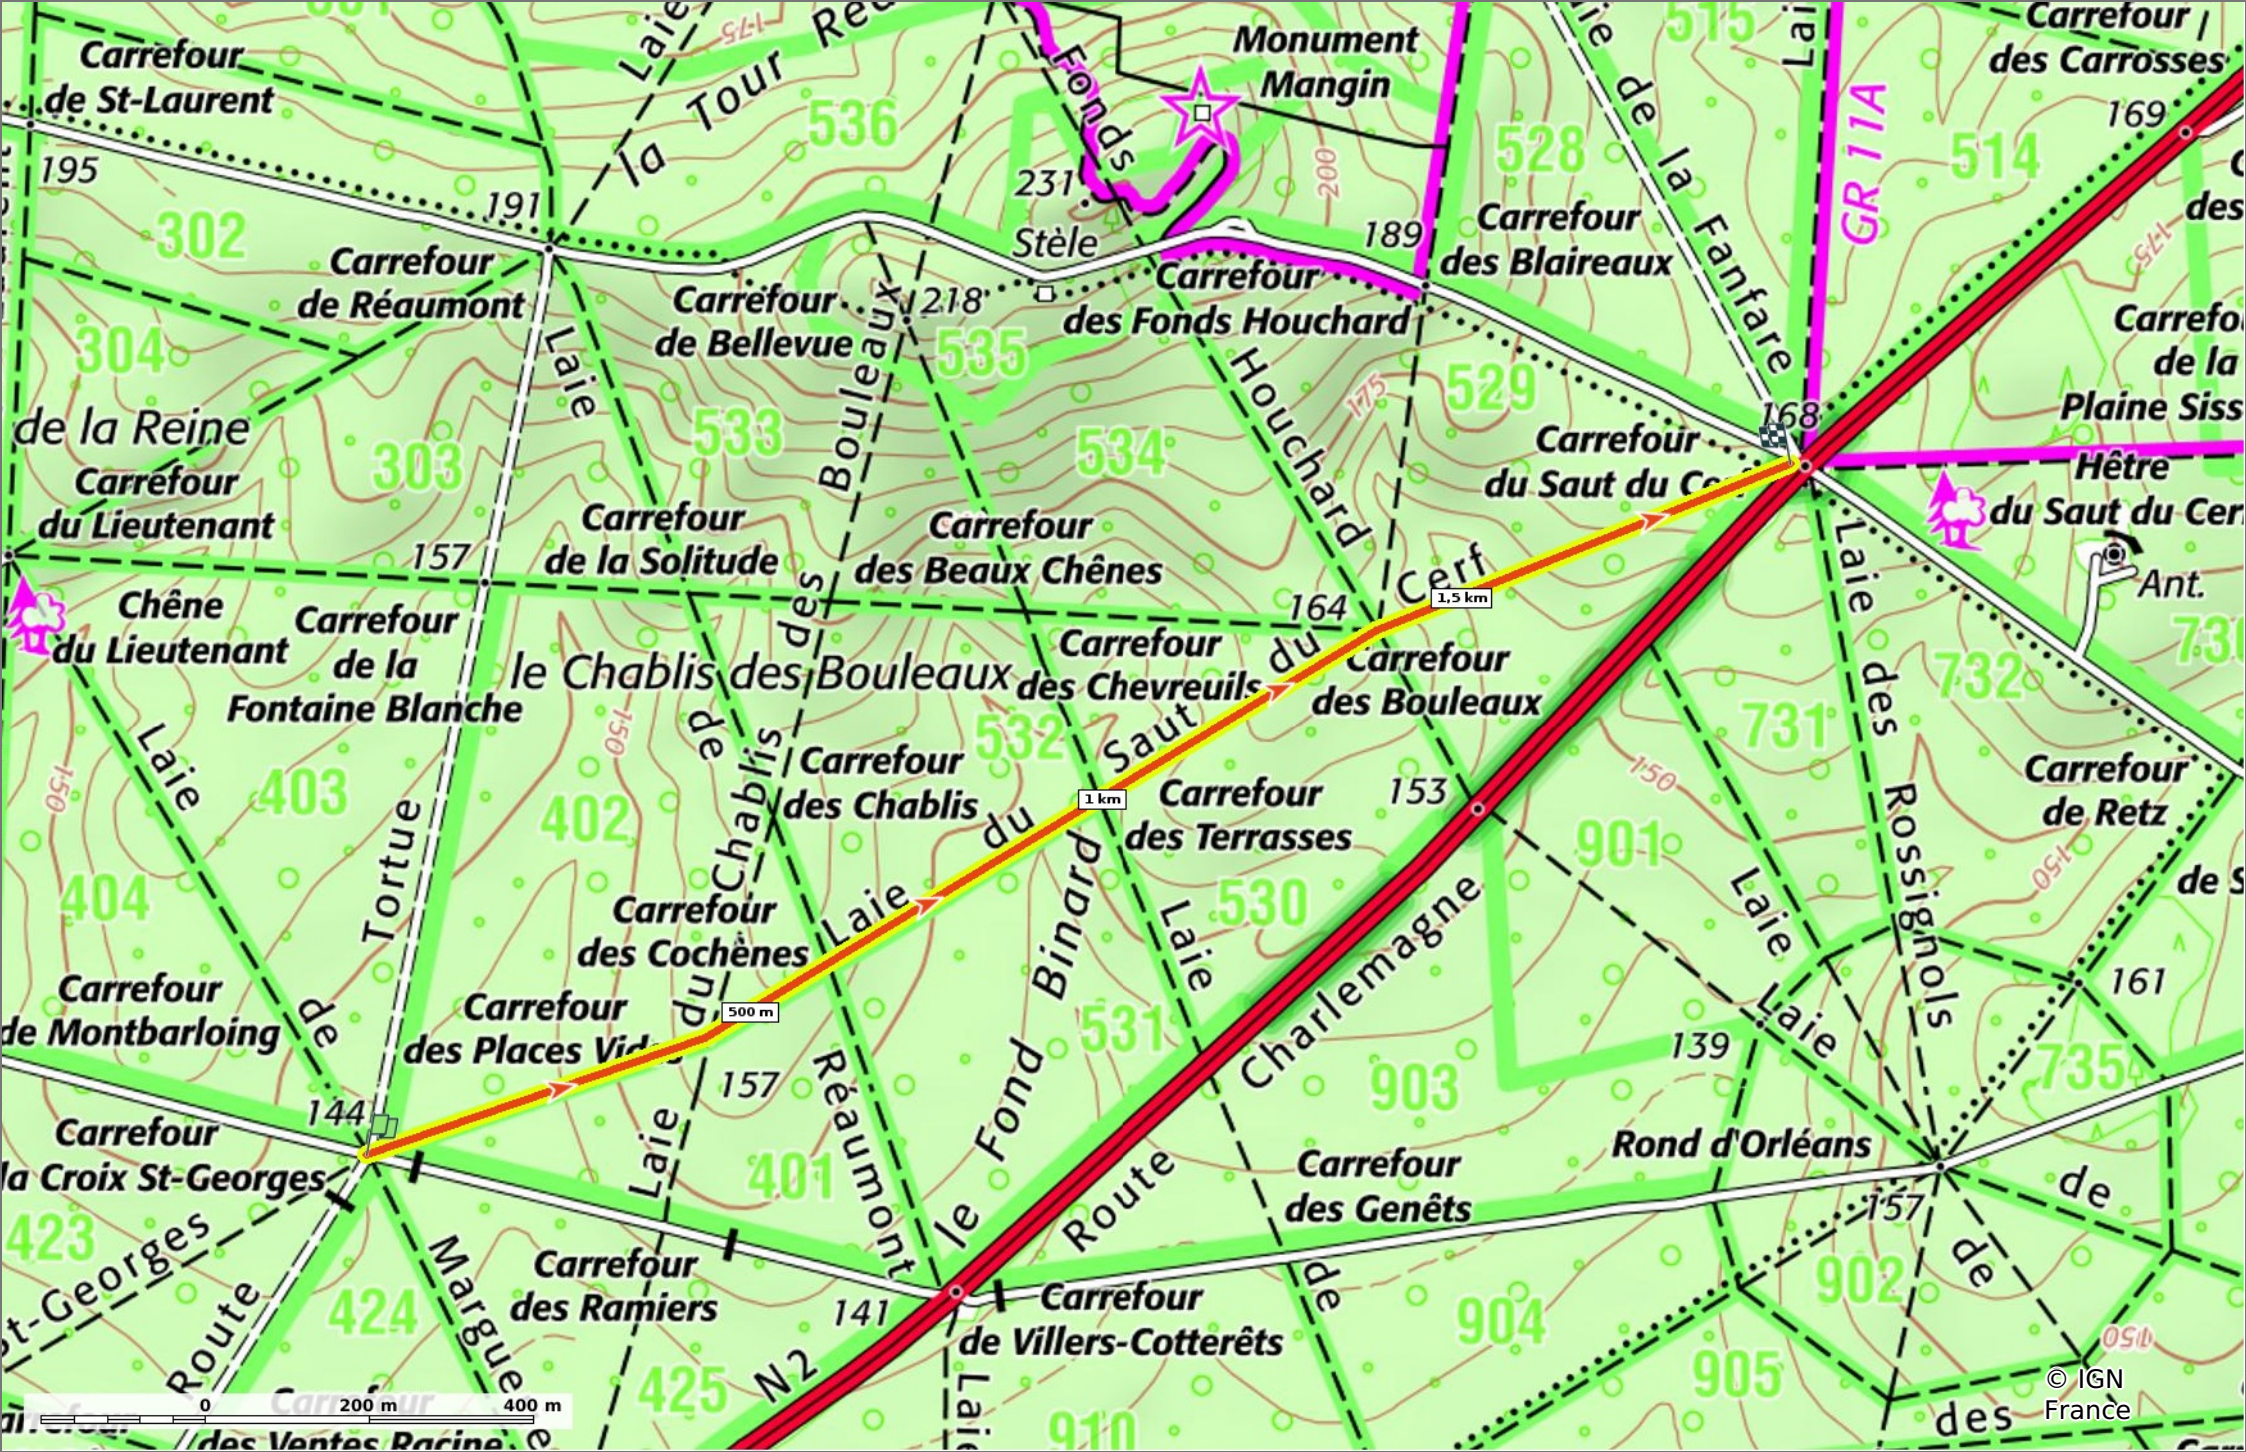

la Laie du Saut du Cerf

◊ 1,9 km ⚡ 151 m ⚡ 182 m ⚡ 38 m ⚡ 24 m

🚶 Marche Difficulté: Facile en 32min

03/10/2021 - Par
JeanLucA4

GET IT ON Google Play Download on the App Store

la Laie du Saut du Cerf

📏 1,9 km
🏔️ 151 m
🏔️ 182 m
📏 38 m
📏 24 m

👤 Marche
📌 Difficulté: Facile en 32min

03/10/2021 - Par JeanLuca4

la Laiie du Saut du Cerf

1,9 km 151 m 182 m 38 m 24 m

Marche Difficulté: Facile en 32min

03/10/2021 - Par JeanLucA4