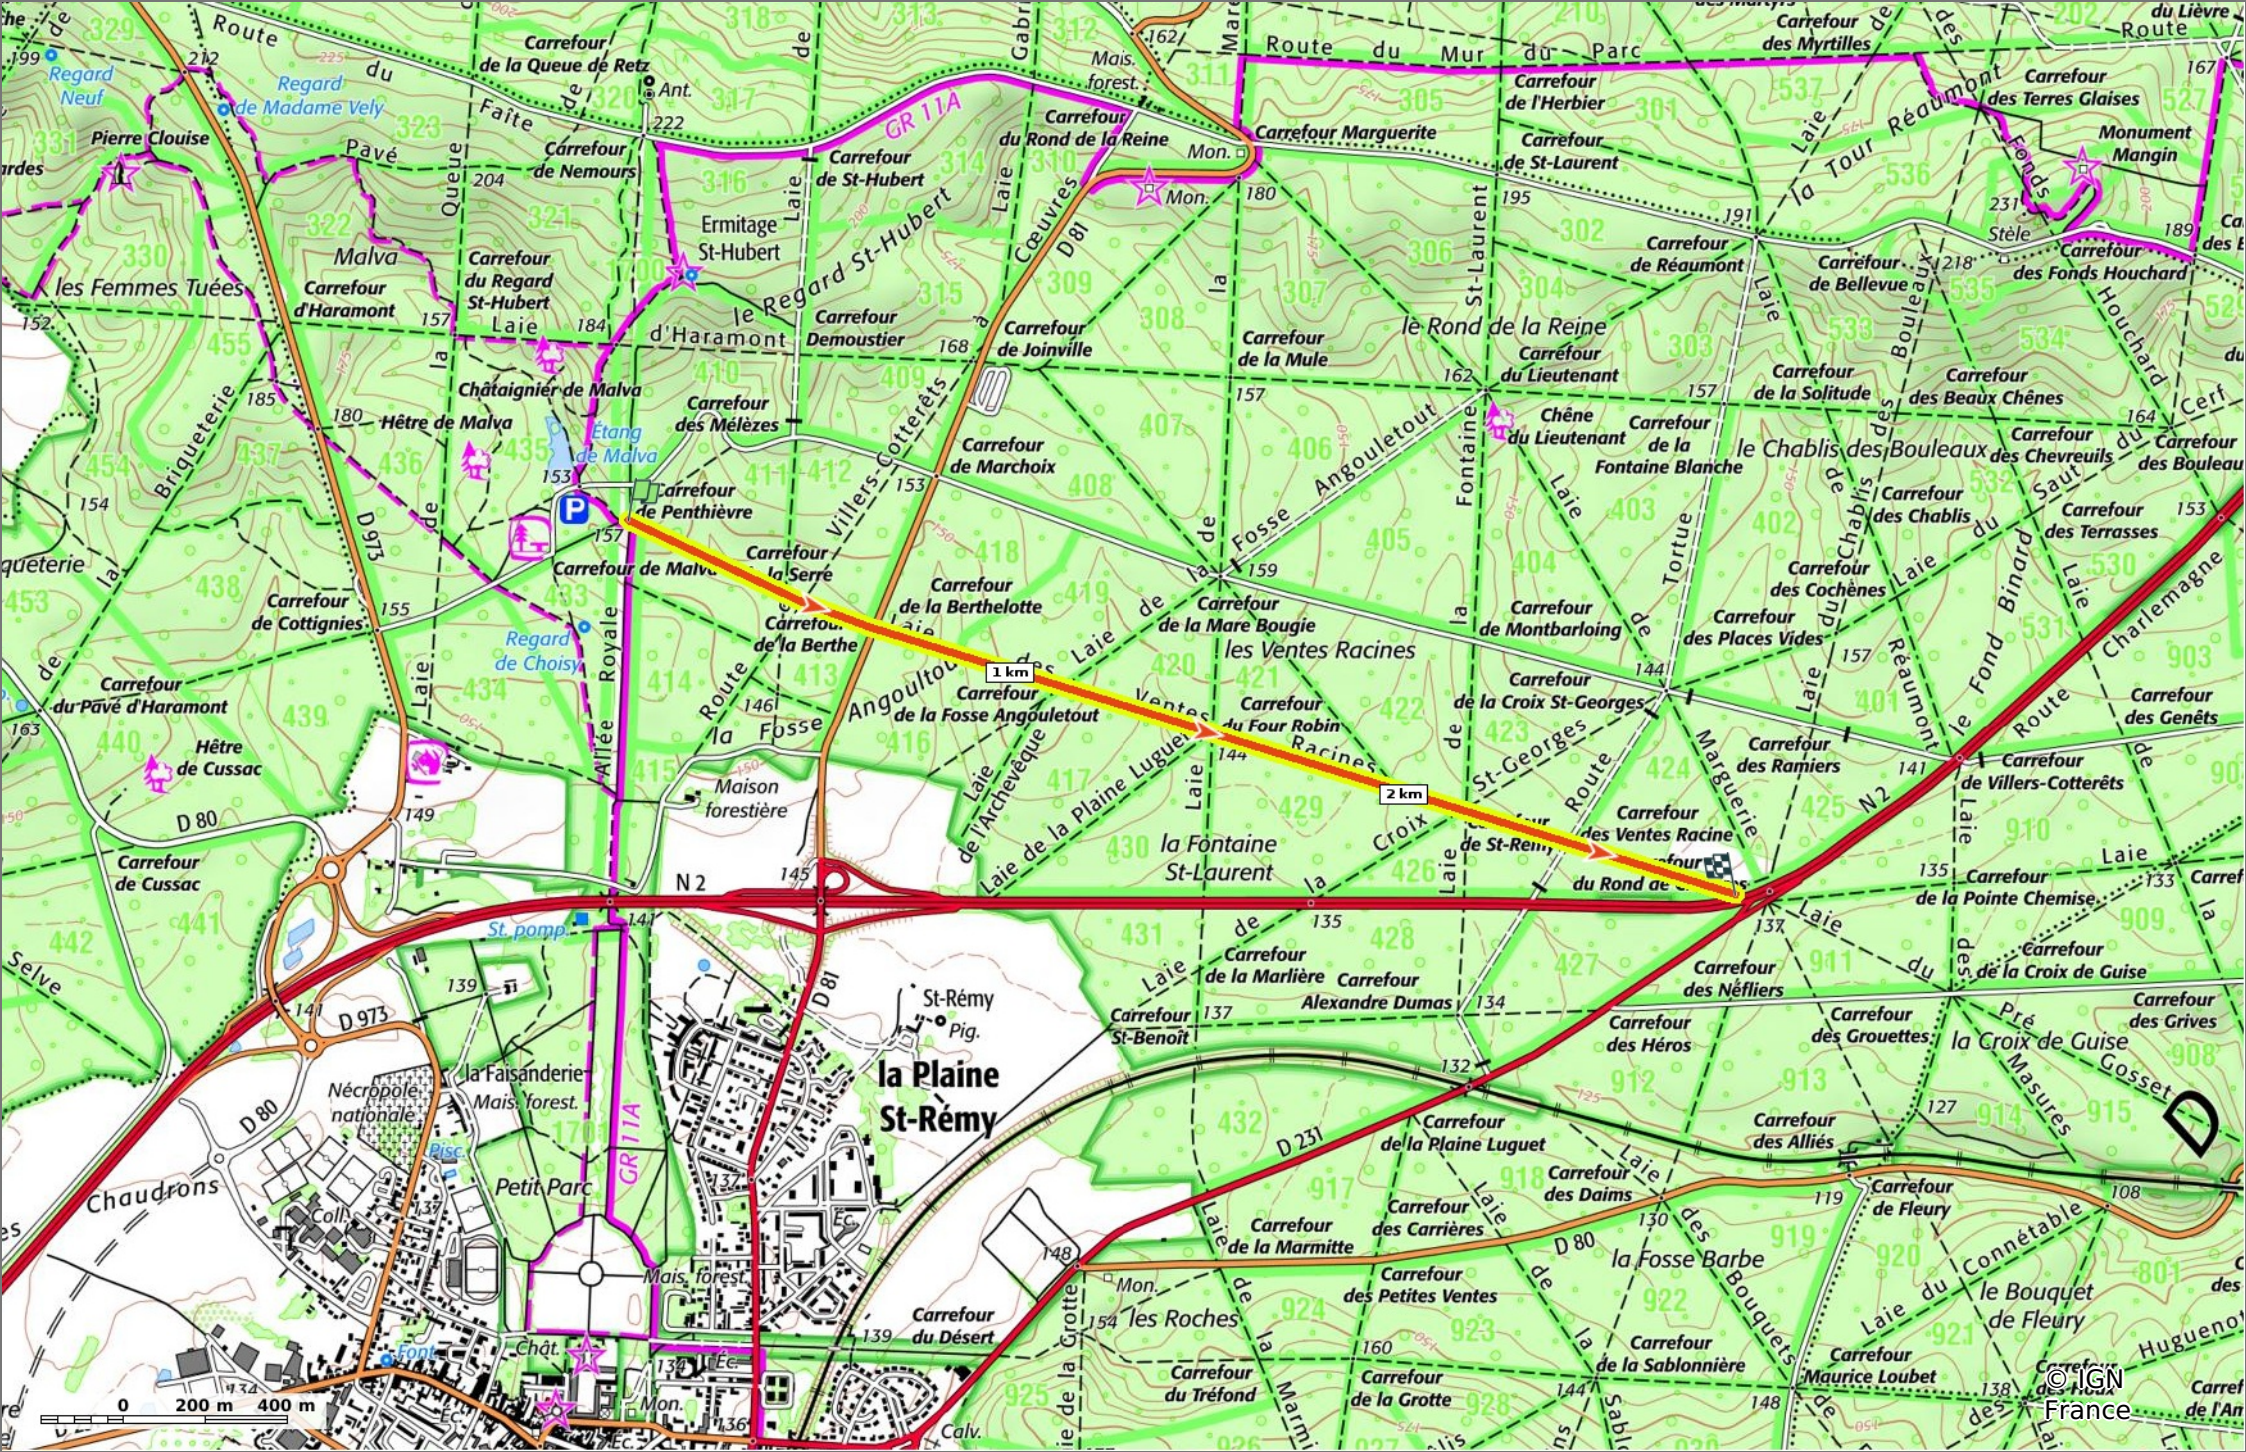

la Laie des Ventes Racines

◊ 2,8 km
↗ 139 m
↘ 176 m
↕ 23 m
↖ 54 m

🚶 Marche
Difficulté: Facile en 44min

03/10/2021 - Par JeanLuca4

GET IT ON Google Play

 Download on the App Store

la Laie des Ventes Racines

📏 2,8 km
🏔️ 139 m
🏔️ 176 m
📏 23 m
📏 54 m

🚶 Marche
Difficulté: Facile en 44min

03/10/2021 - Par JeanLuca4