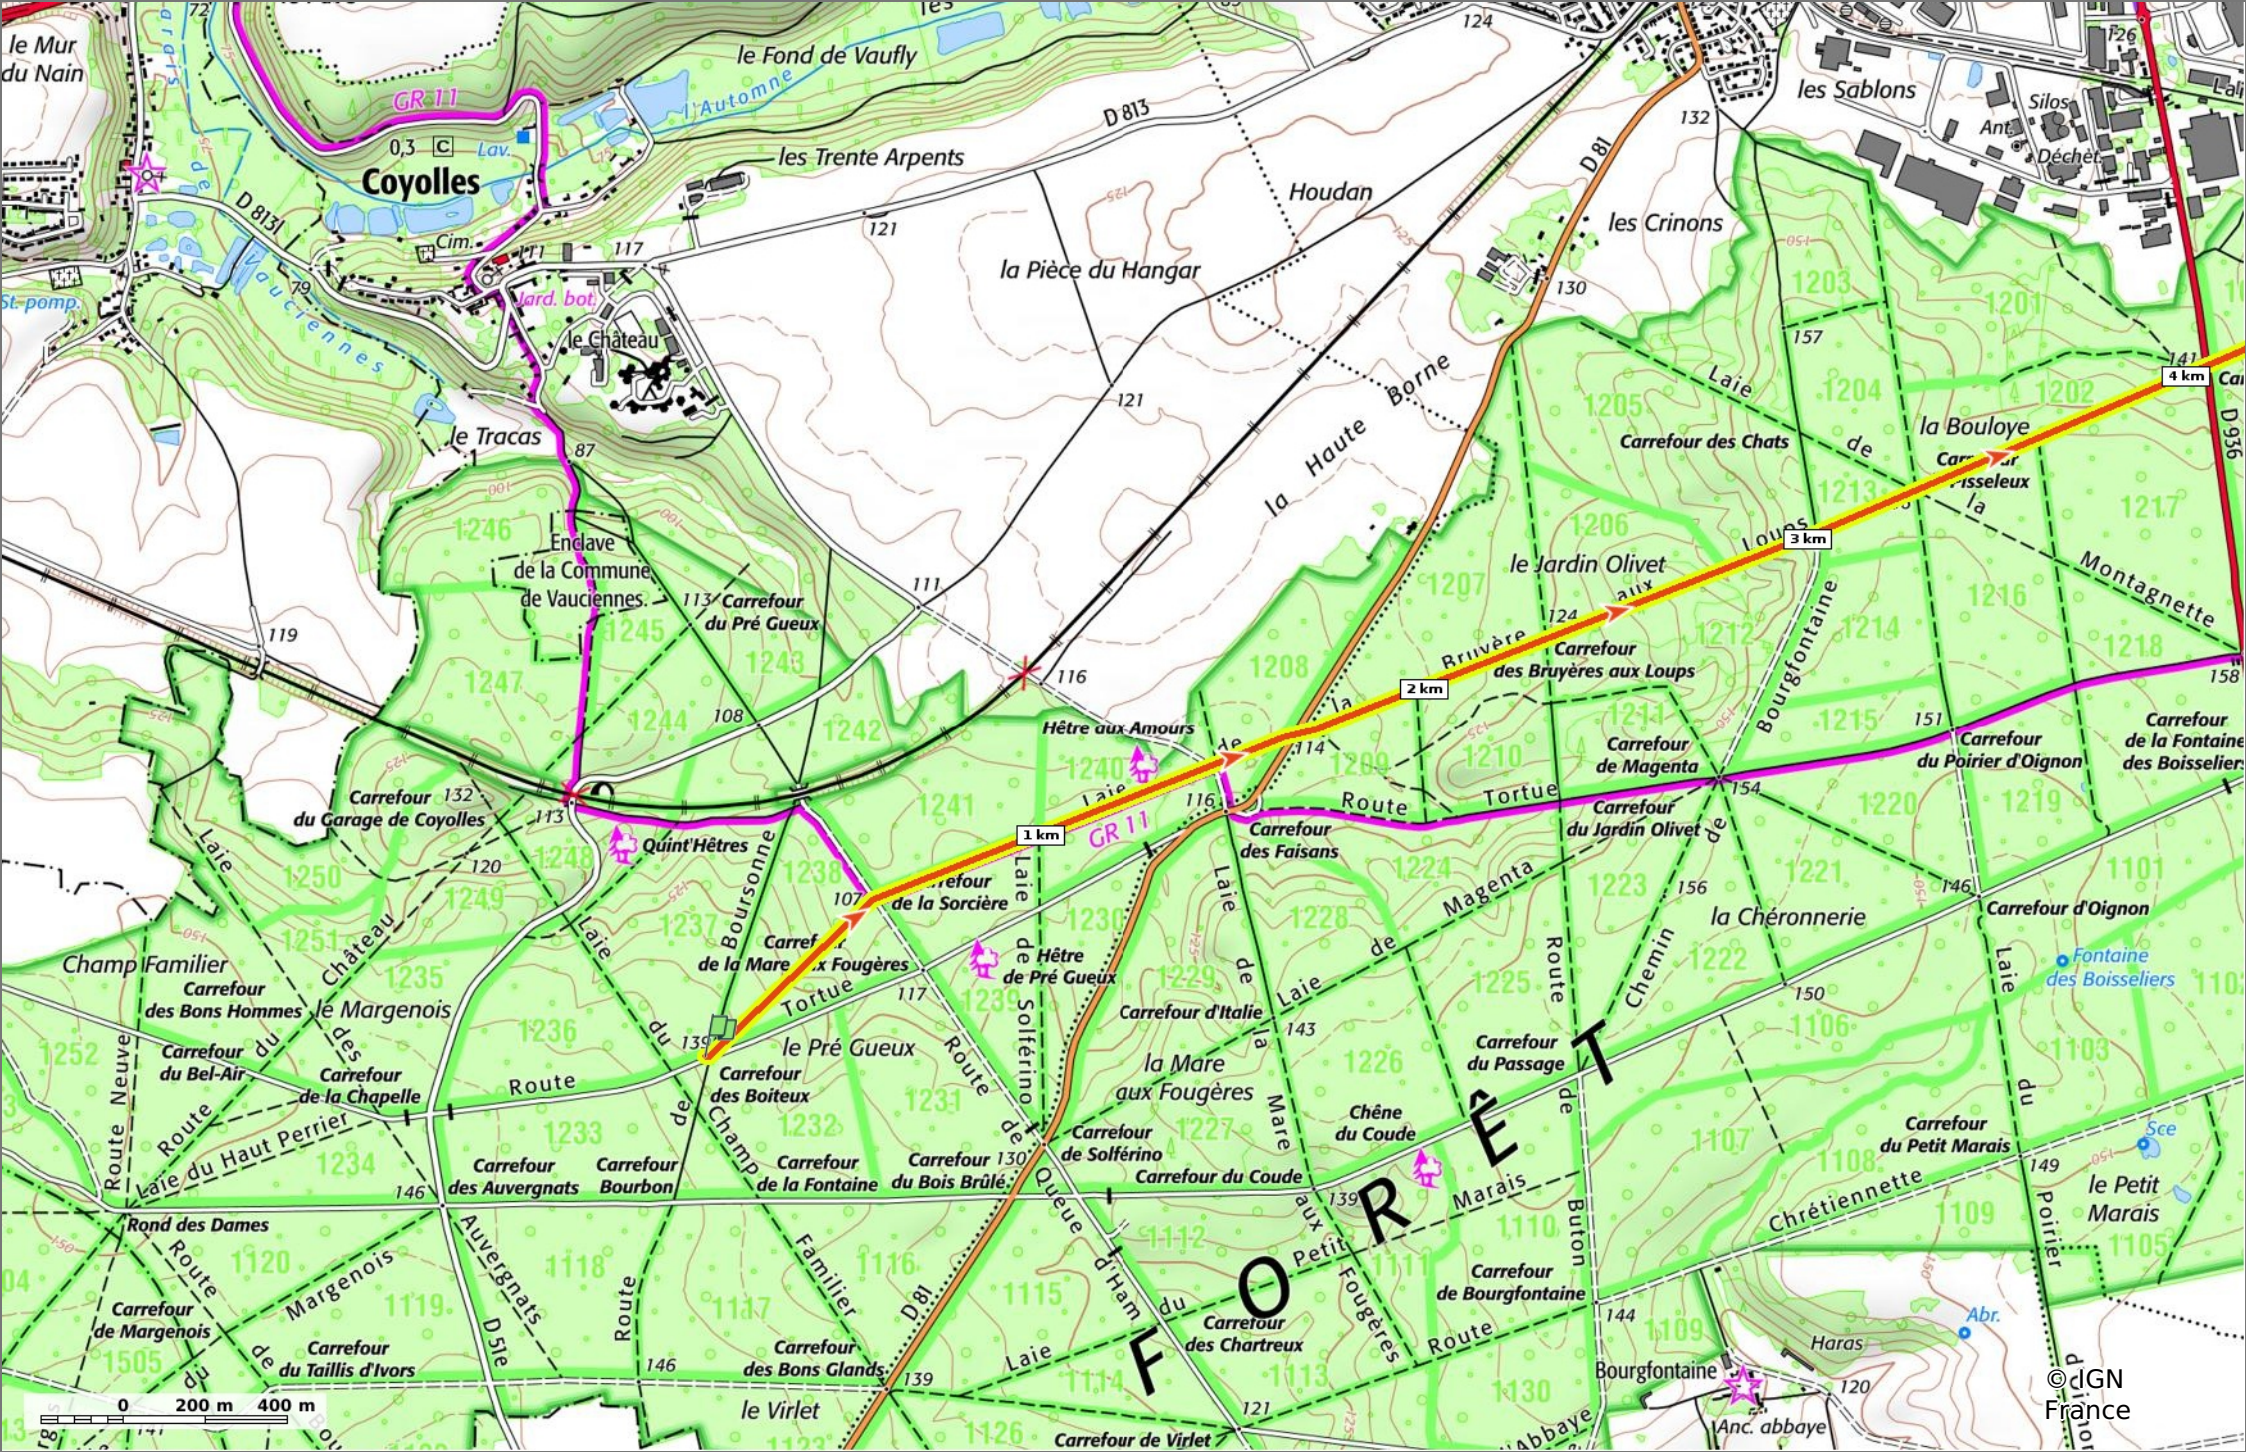

la Laie de la Bruyère aux Loups

7 km 117 m 187 m 133 m 99 m

A pied Difficulté: Moyen

10/11/2022 - Par JeanLucA4

© OpenStreetMap Bonnesvalyn

GET IT ON Google Play Download on the App Store

la Laie de la Bruyère aux Loups

📏 7 km
📏 117 m
📏 187 m
📏 133 m
📏 99 m

👤 A pied Difficulté: Moyen

10/11/2022 - Par JeanLuca4

GET IT ON Google Play

© IGN France

la Laie de la Bruyère aux Loups

◊ 7 km
↗ 117 m
↘ 187 m
↖ 133 m
↙ 99 m

🚶 A pied Difficulté: Moyen

10/11/2022 - Par JeanLucA4

GET IT ON Google Play

©dGN France

la Laie de la Bruyère aux Loups

📏 7 km
🏔️ 117 m
🏔️ 187 m
📏 133 m
🏔️ 99 m

🚶 A pied Difficulté: Moyen

10/11/2022 - Par JeanLuca4