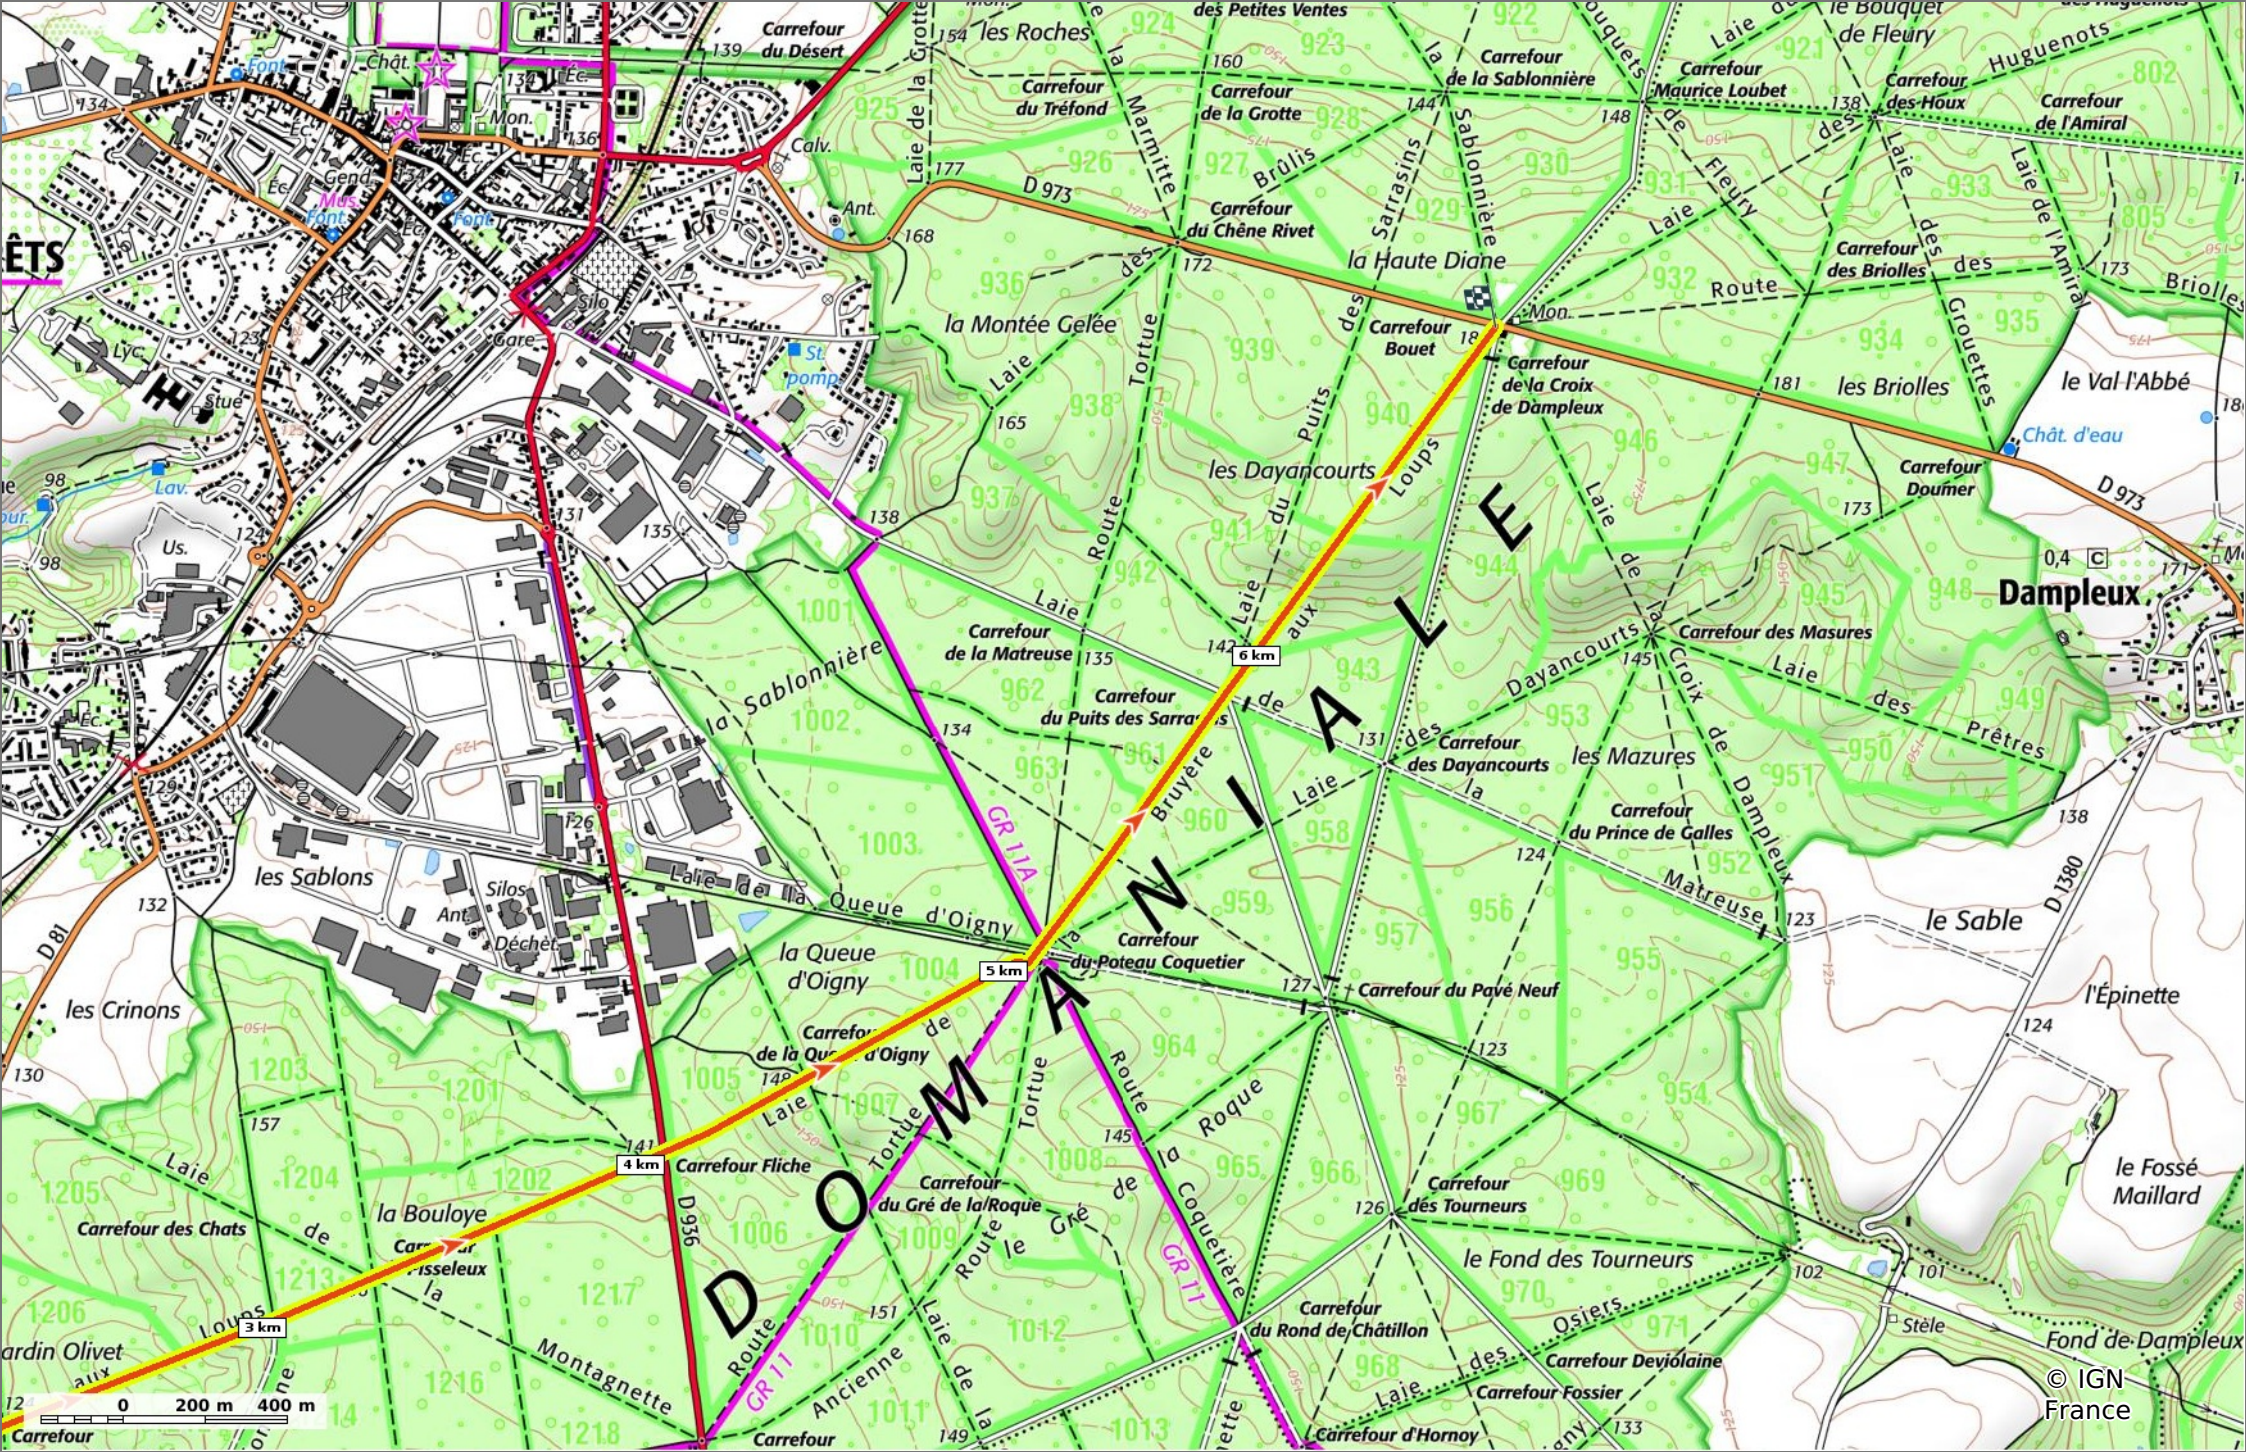

la Laie de la Bruyère aux Loups

7 km 117 m 187 m 133 m 99 m

A pied Difficulté: Moyen

10/11/2022 - Par JeanLucA4

© OpenStreetMap Bonnesvalyn

GET IT ON Google Play Download on the App Store

la Laie de la Bruyère aux Loups

📏 7 km
📏 117 m
📏 187 m
📏 133 m
📏 99 m

👤 A pied Difficulté: Moyen

10/11/2022 - Par JeanLuca4

GET IT ON Google Play

© IGN France

la Laie de la Bruyère aux Loups

◊ 7 km
↗ 117 m
↘ 187 m
↖ 133 m
↙ 99 m

🚶 A pied Difficulté: Moyen

10/11/2022 - Par JeanLucA4

GET IT ON Google Play

©dGN France

la Laie de la Bruyère aux Loups

📏 7 km
🏔️ 117 m
🏔️ 187 m
📏 133 m
🏔️ 99 m

🚶 A pied Difficulté: Moyen

10/11/2022 - Par JeanLuca4