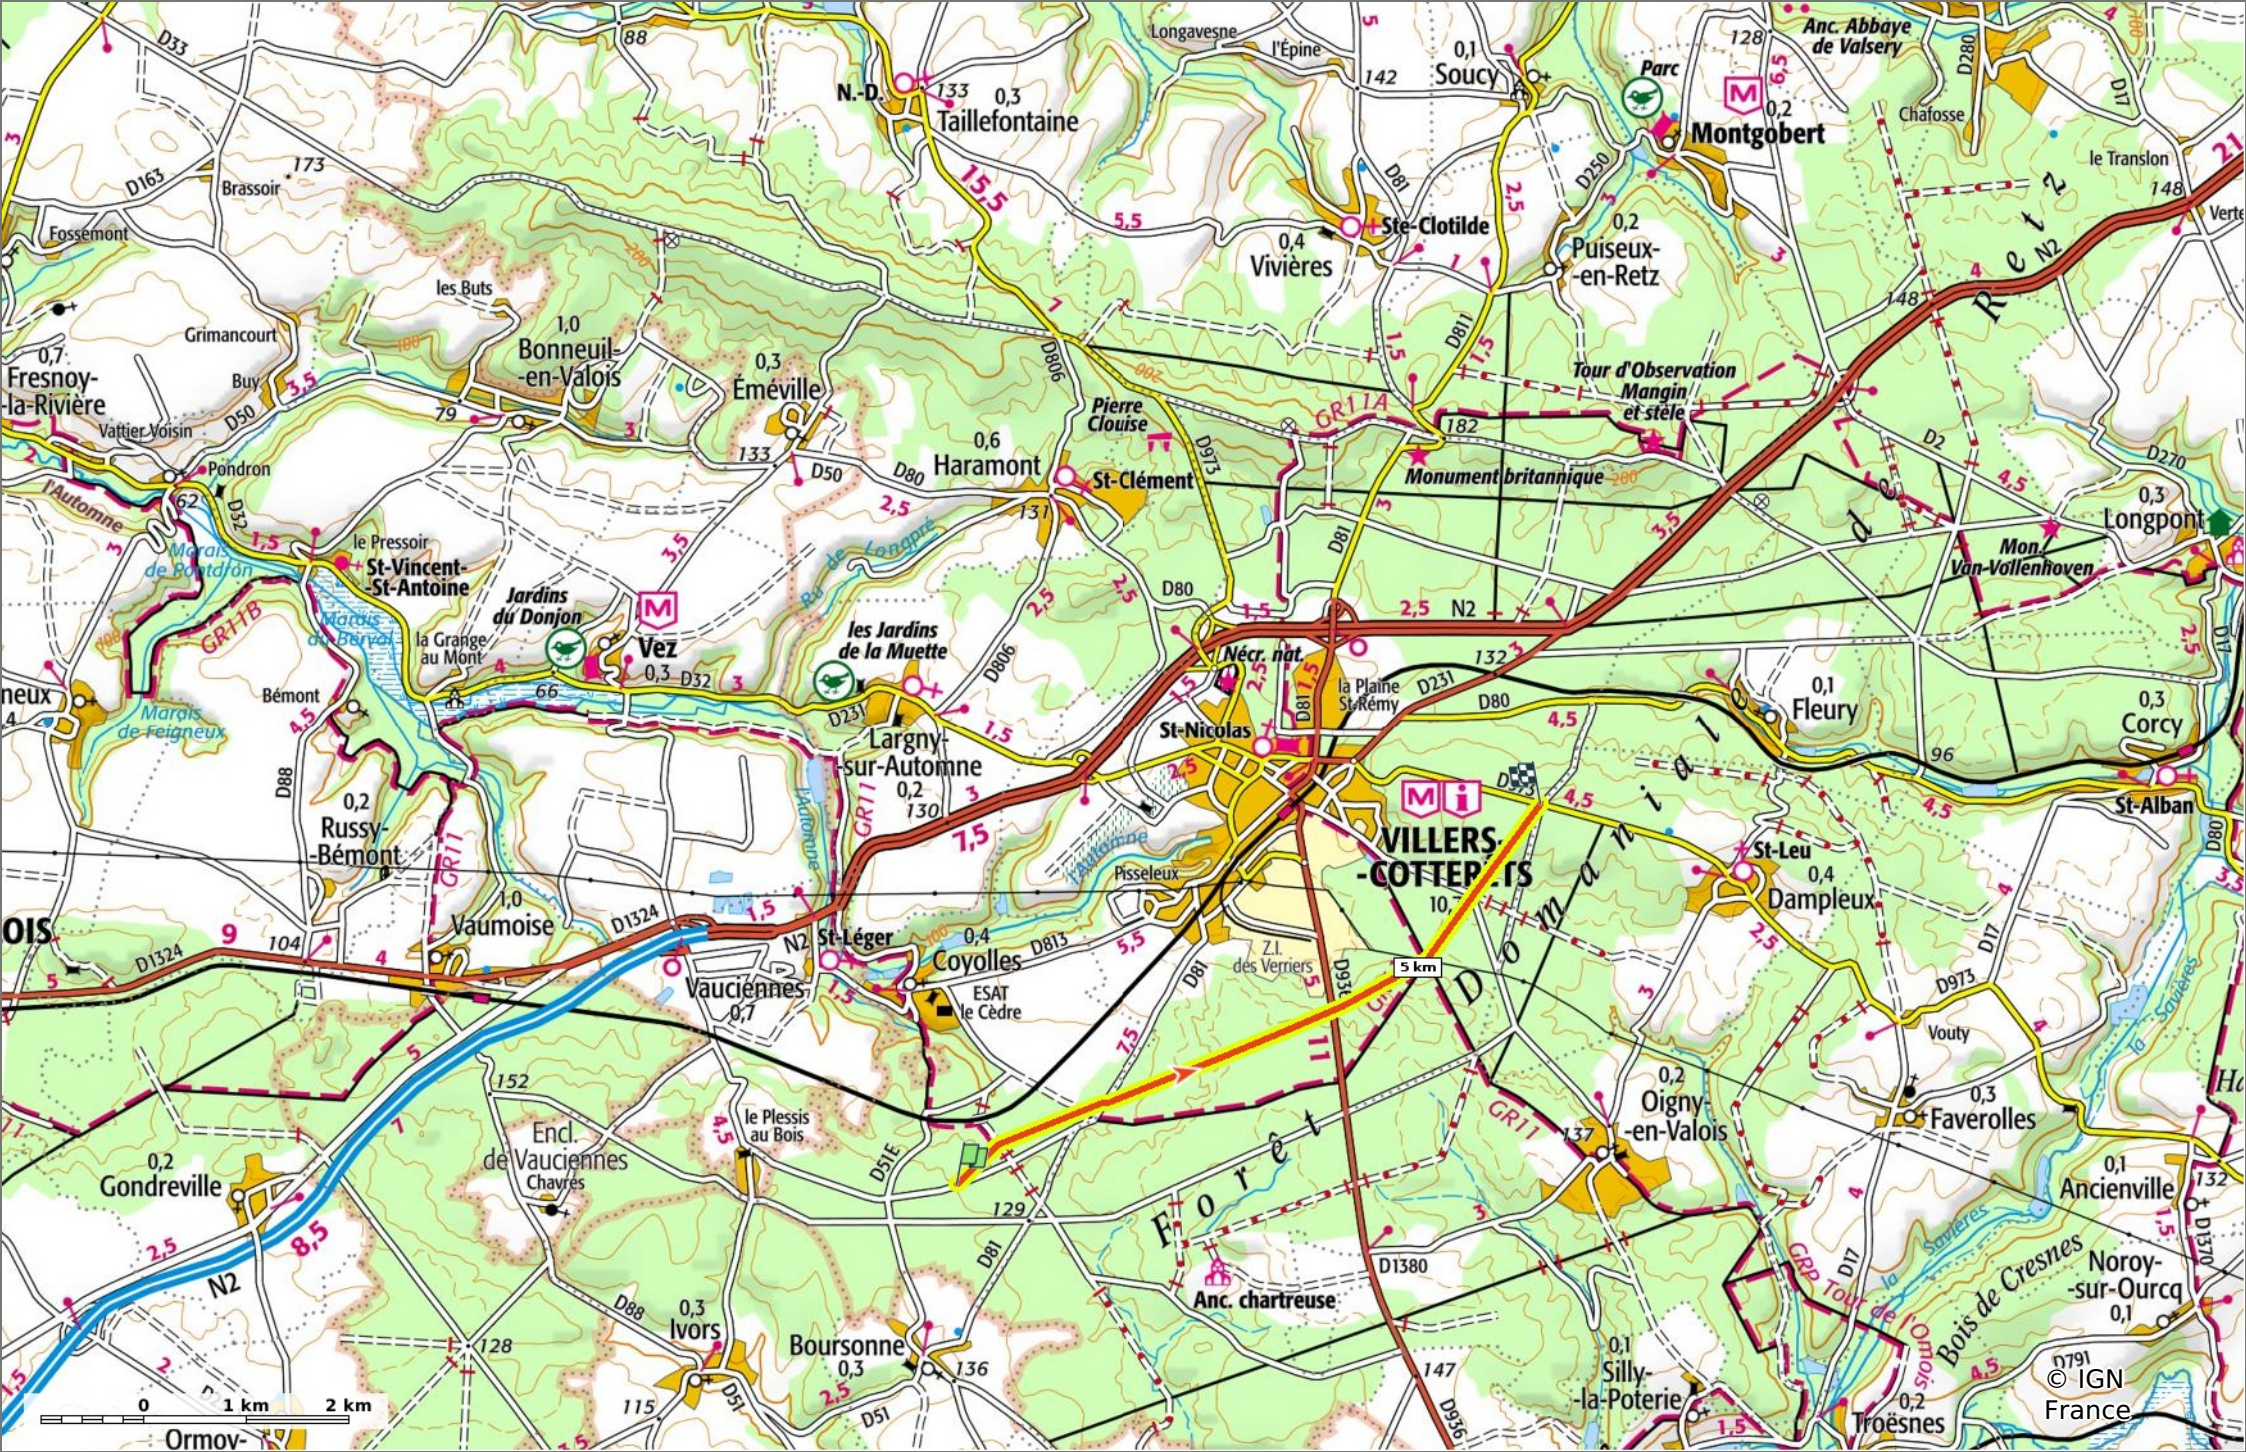

la Laie de la Bruyère aux Loups

7 km 117 m 187 m 133 m 99 m

A pied Difficulté: Moyen

10/11/2022 - Par JeanLucA4

© OpenStreetMap Bonnesvalyn

GET IT ON Google Play Download on the App Store

la Laie de la Bruyère aux Loups

📏 7 km
📏 117 m
📏 187 m
📏 133 m
📏 99 m

👤 A pied Difficulté: Moyen

10/11/2022 - Par JeanLuca4

GET IT ON Google Play

© IGN France

la Laie de la Bruyère aux Loups

◊ 7 km
↗ 117 m
↘ 187 m
↖ 133 m
↙ 99 m

🚶 A pied Difficulté: Moyen

10/11/2022 - Par JeanLucA4

GET IT ON Google Play

©dGN France

la Laie de la Bruyère aux Loups

📏 7 km
🏔️ 117 m
🏔️ 187 m
📏 133 m
🏔️ 99 m

🚶 A pied Difficulté: Moyen

10/11/2022 - Par JeanLuca4