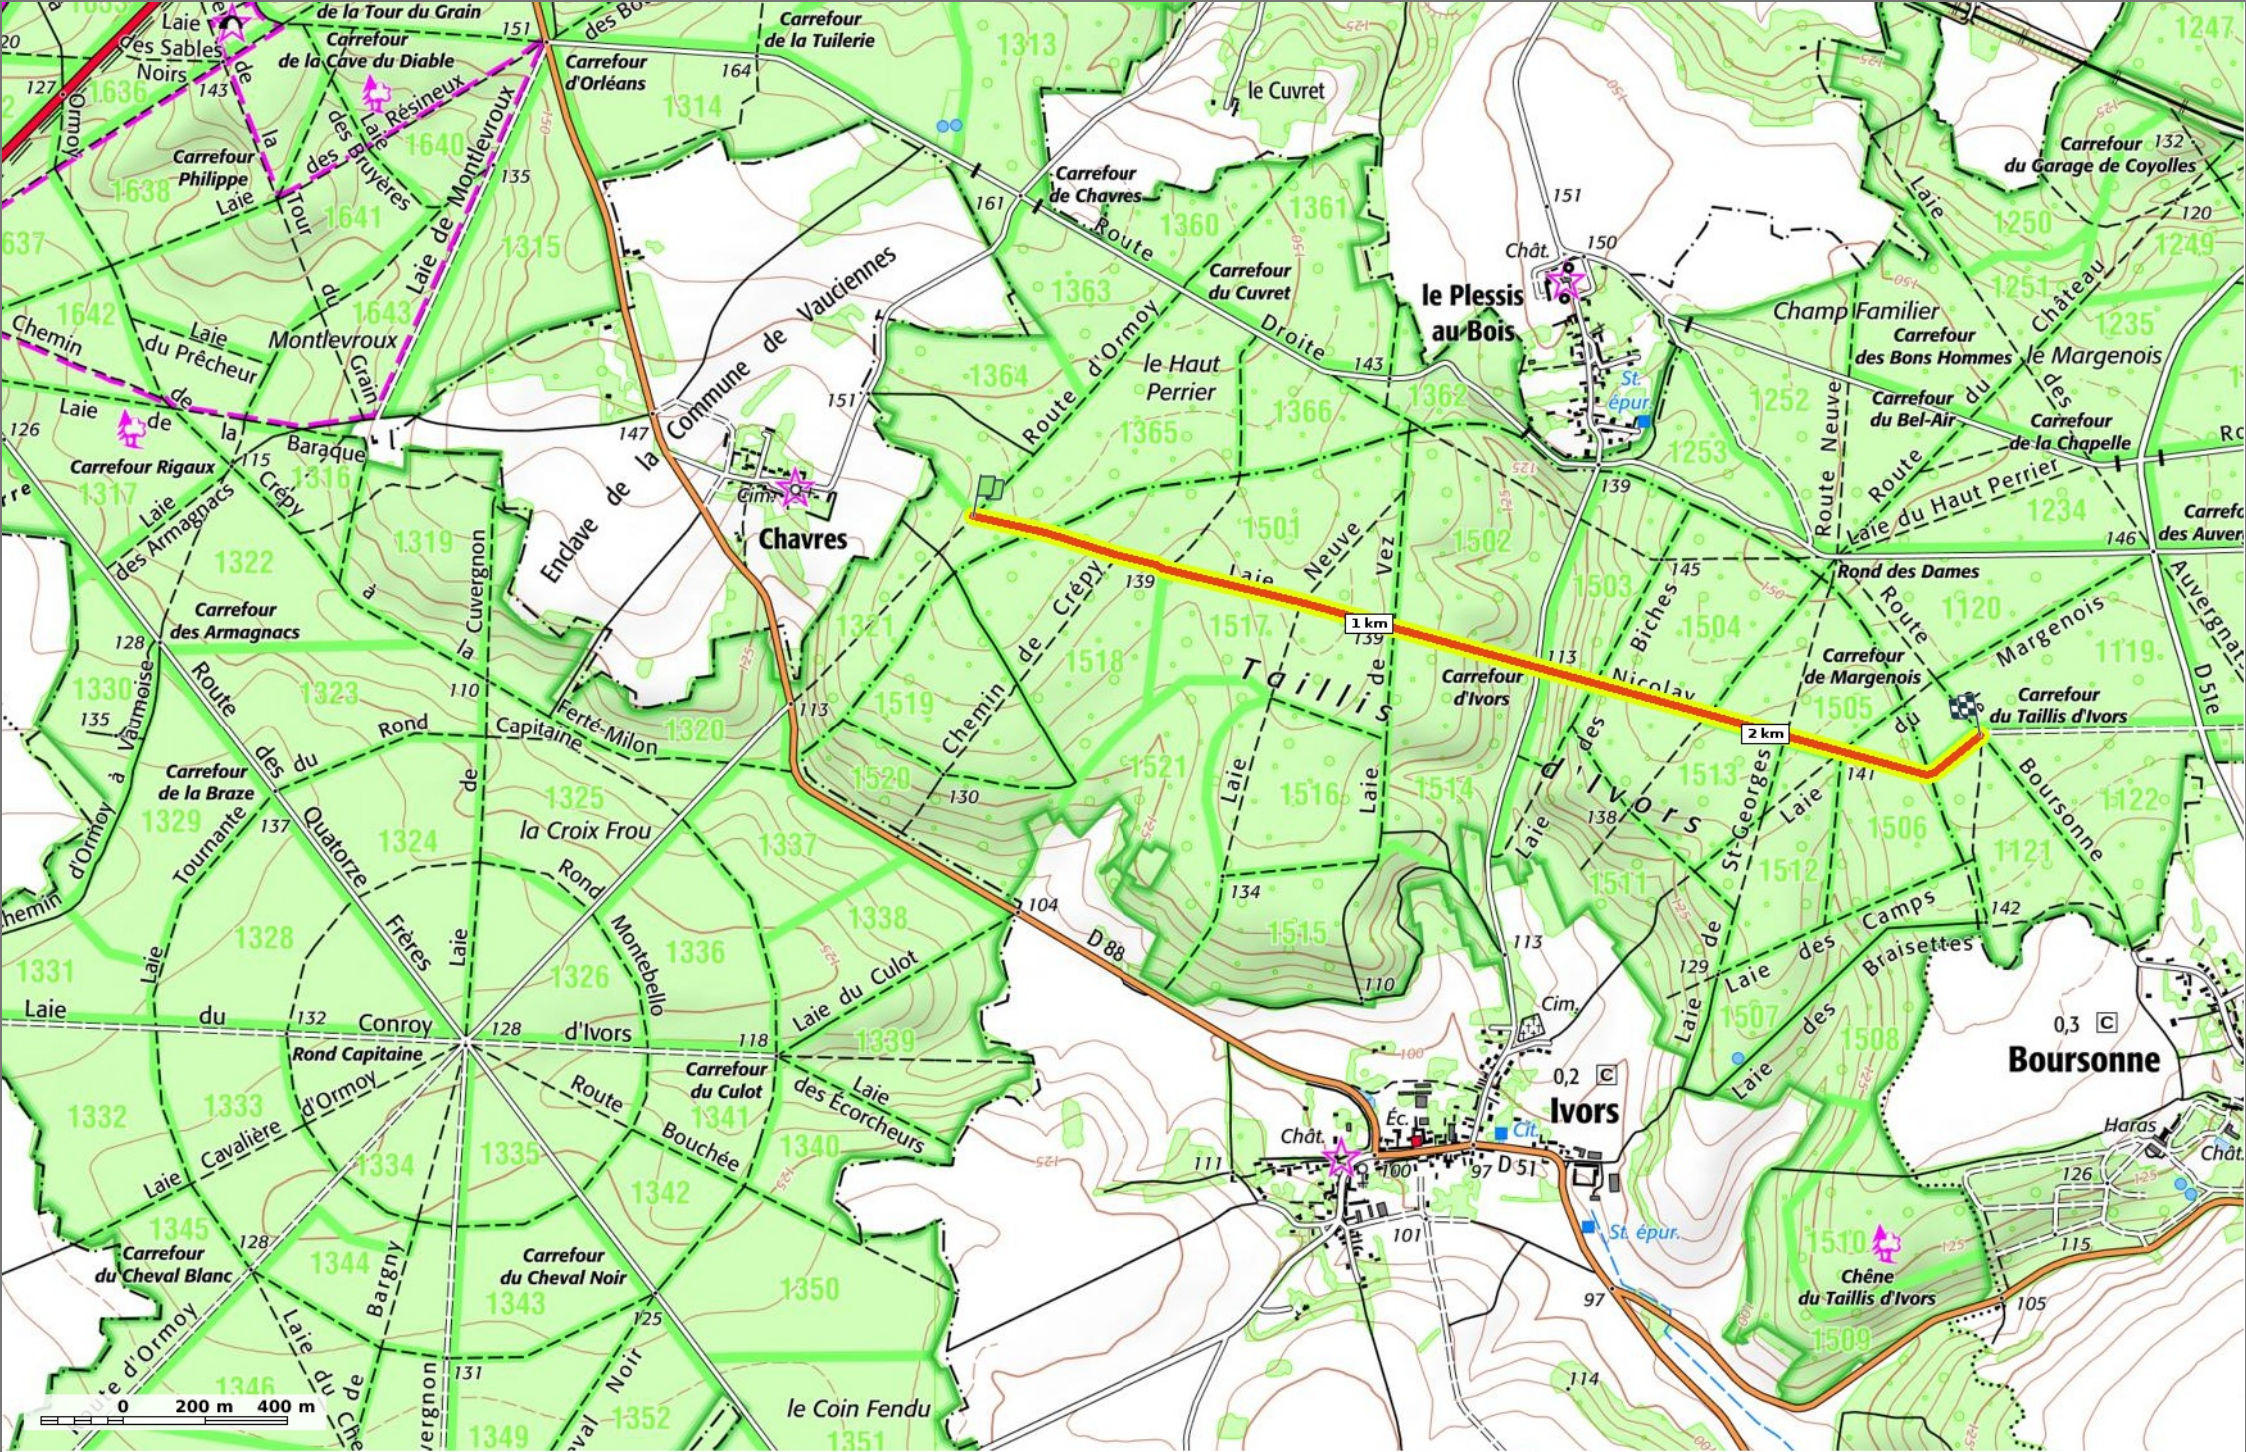

0 2 km 4 km

laie de Nicolay

Marche Difficulté Autre en 41m

2,6 km 124 m 161 m 41 m 48 m

Par JeanLucA4

laie de Nicolay

Marche Difficulté Autre en 41m

2,6 km
 124 m
 161 m
 41 m
 48 m

Par JeanLucA4

© SityTrail - 30/05/19

laie de Nicolay

Marche Difficulté Autre en 41m

2,6 km 124 m 161 m 41 m 48 m

Par JeanLucA4

© SityTrail - 30/05/19