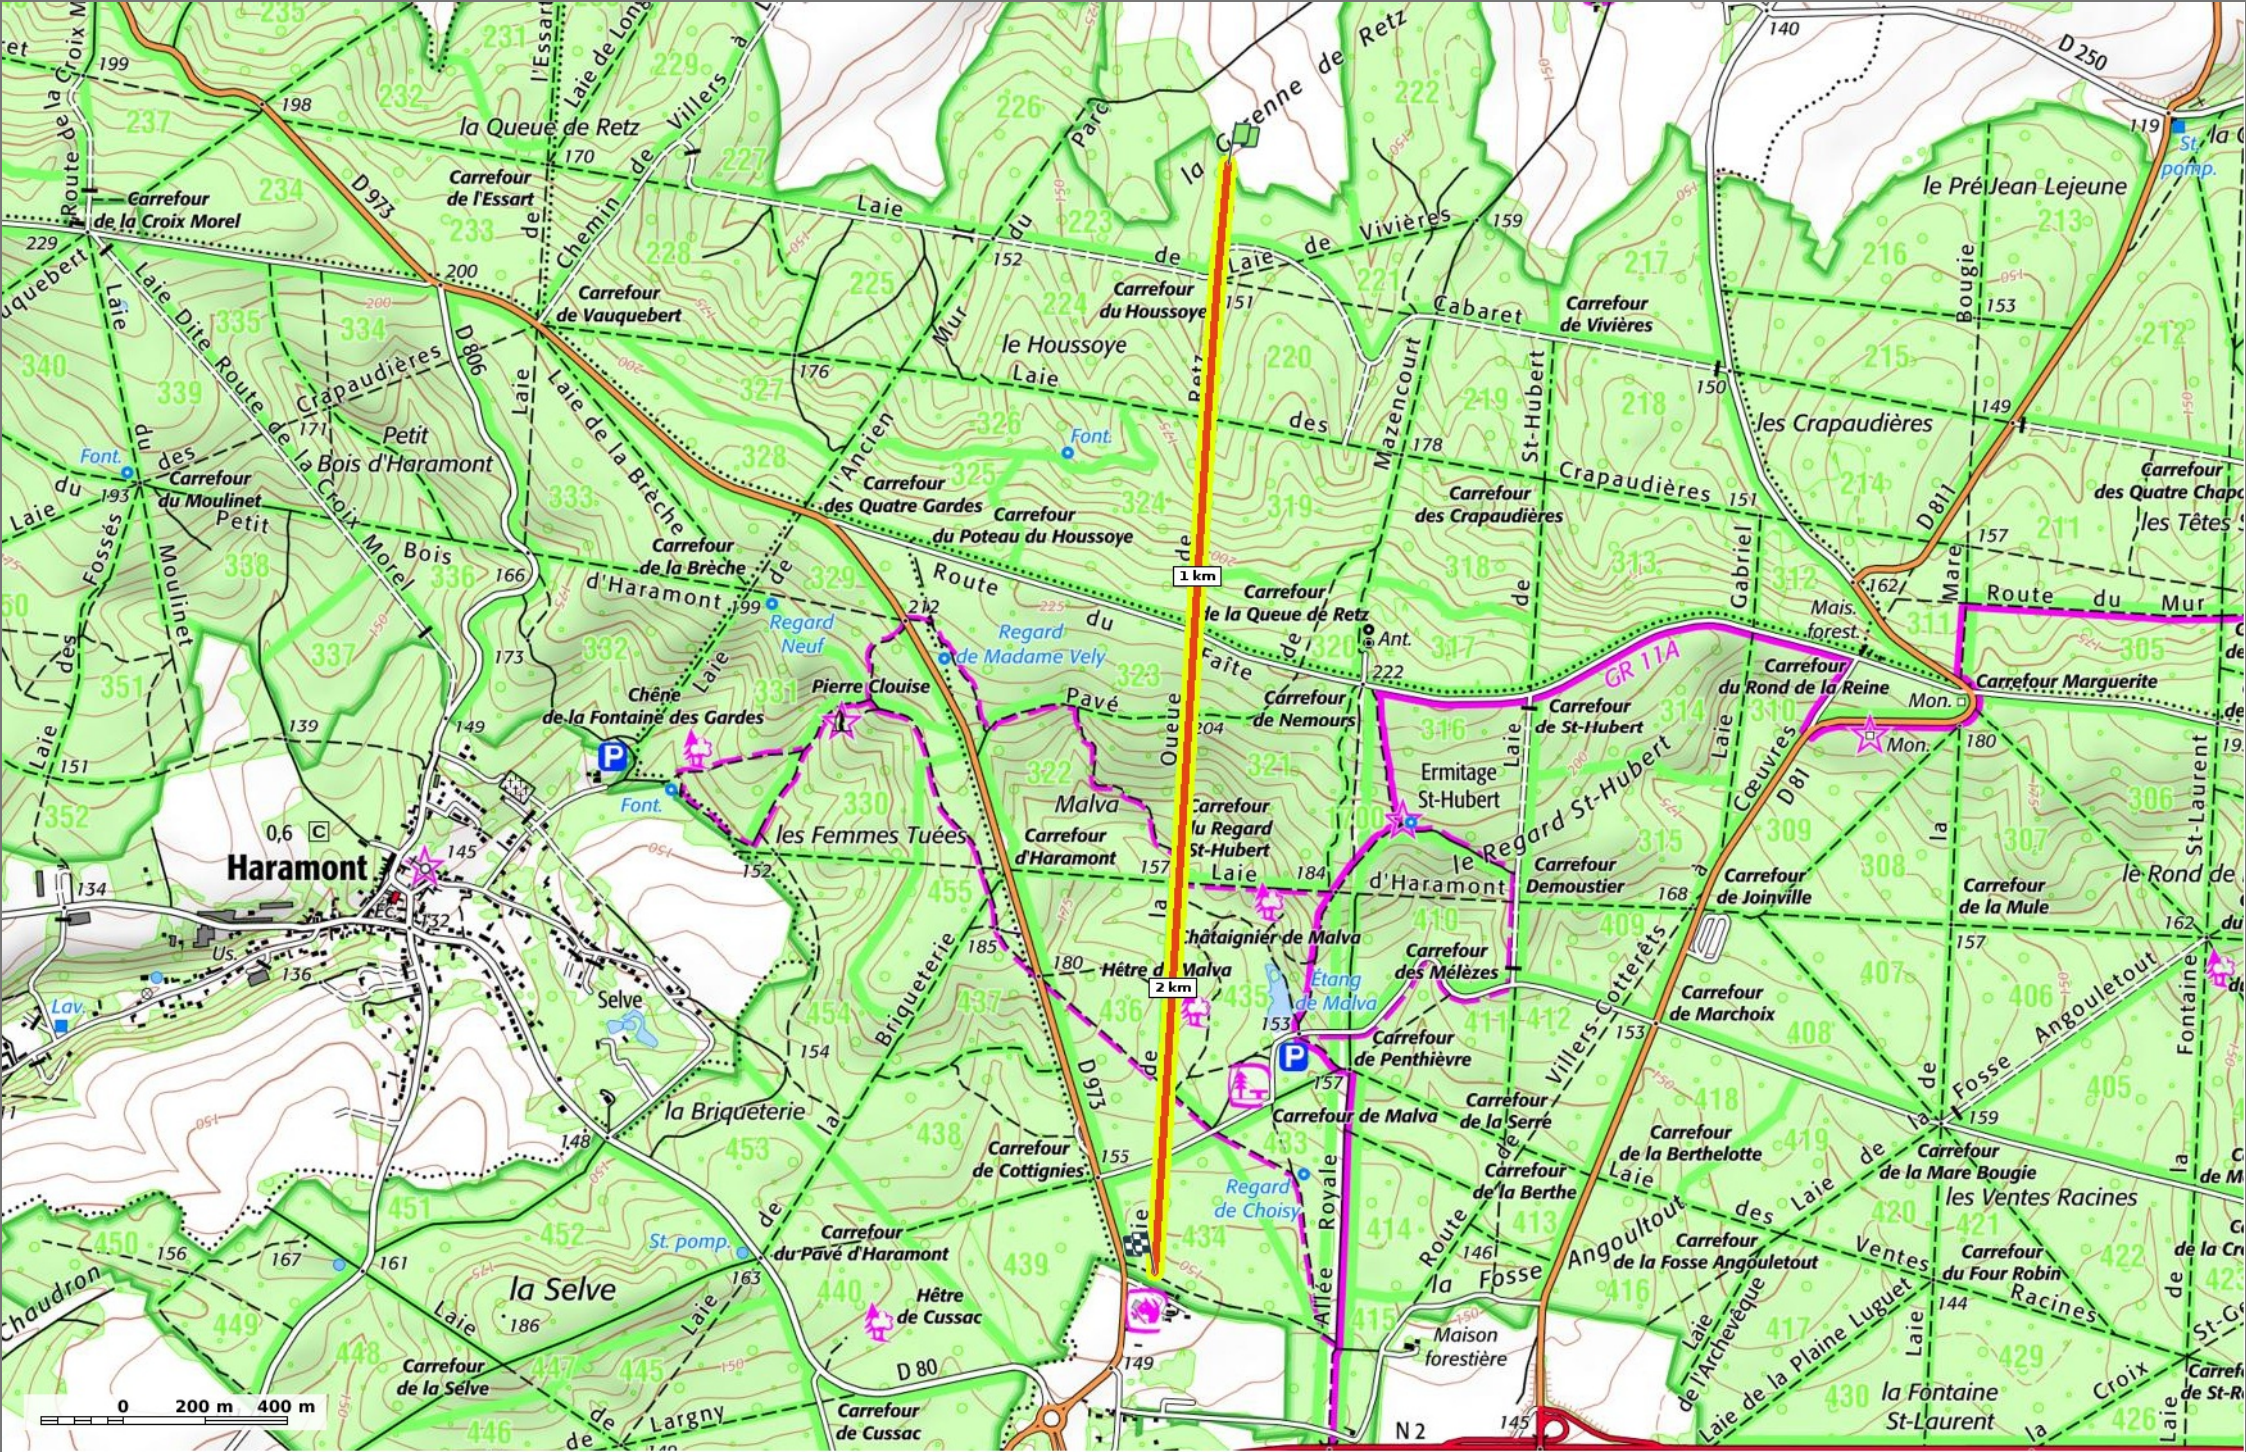

### laie de la Queue de Retz

Autre activité Difficulté Autre en 45m

2,7 km 151 m 233 m 83 m 84 m

Par JeanLucA4

**laie de la Queue de Retz**  
■ Autre activité Difficulté Autre en 45m

2,7 km
151 m
233 m
83 m
84 m

© SityTrail - 30/05/19

Par **JeanLucA4**

**laie de la Queue de Retz**

Autre activité Difficulté Autre en 45m

2,7 km 151 m 233 m 83 m 84 m

Par JeanLucA4