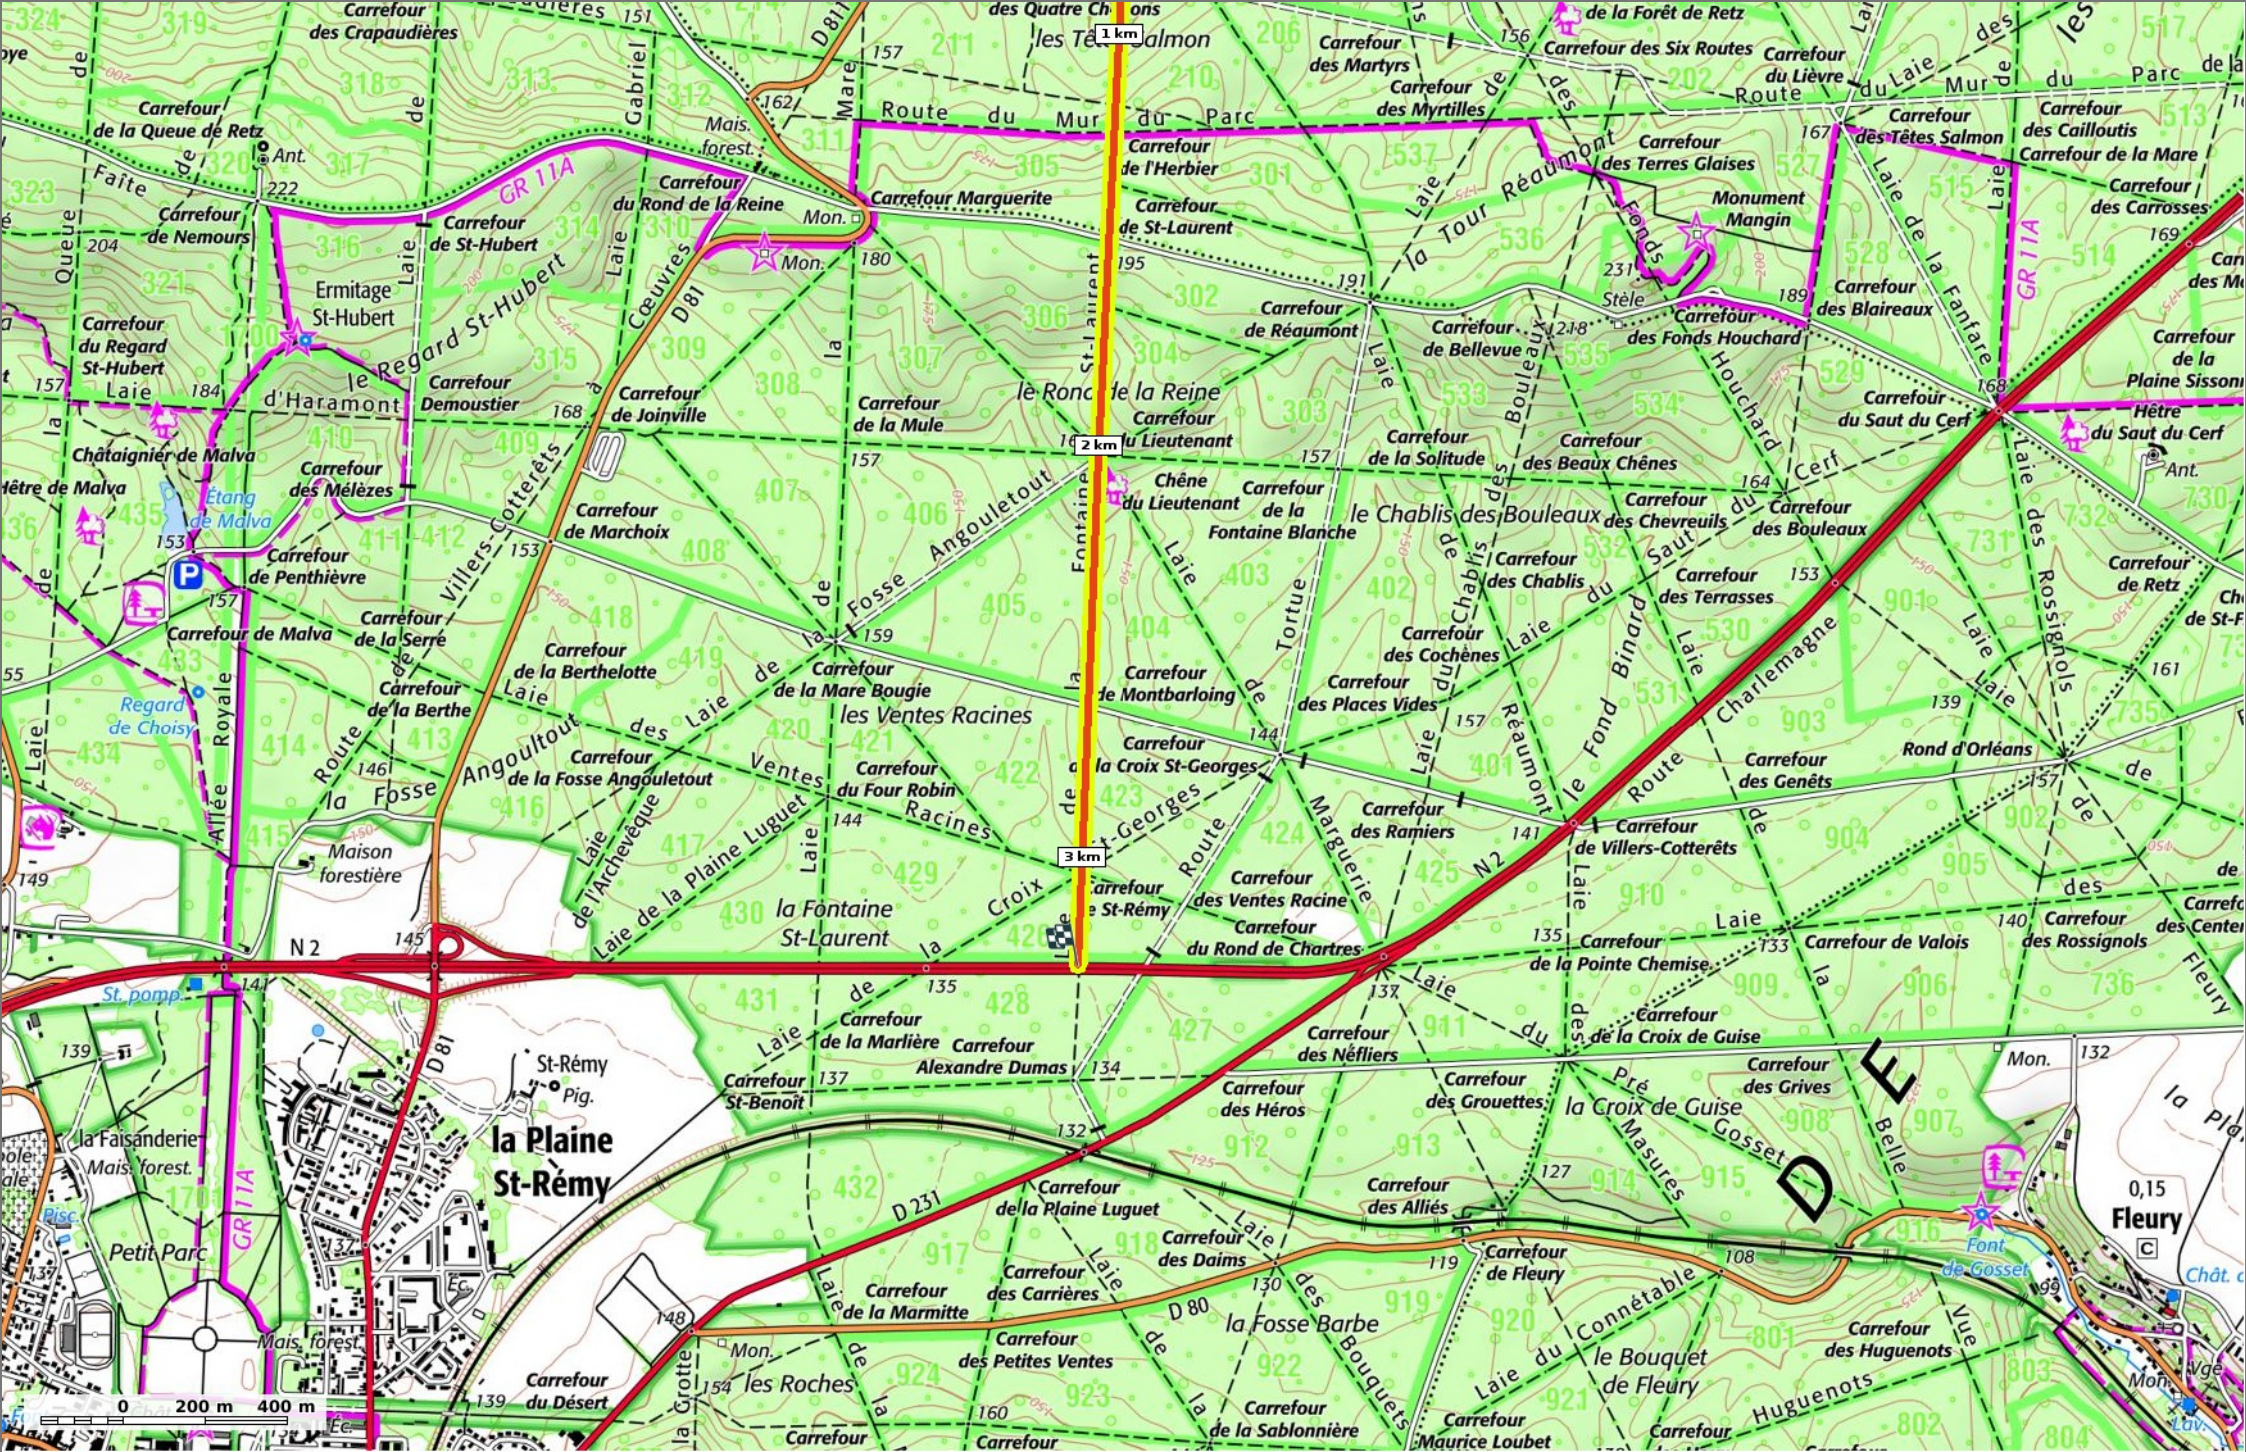

laie de la Fontaine Saint-Laurent

Marche Difficulté Autre en 56m

3,3 km 128 m 213 m 84 m 72 m

Par JeanLucA4

© SityTrail - 30/05/19

laie de la Fontaine Saint-Laurent

Marche Difficulté Autre en 56m

3,3 km
 128 m
 213 m
 84 m
 72 m

Par JeanLucA4

© SityTrail - 30/05/19

laie de la Fontaine Saint-Laurent

Marche Difficulté Autre en 56m

3,3 km 128 m 213 m 84 m 72 m

Par JeanLucA4

© SityTrail - 30/05/19

laie de la Fontaine Saint-Laurent

Marche Difficulté Autre en 56m

3,3 km 128 m 213 m 84 m 72 m

Par JeanLucA4

© SityTrail - 30/05/19