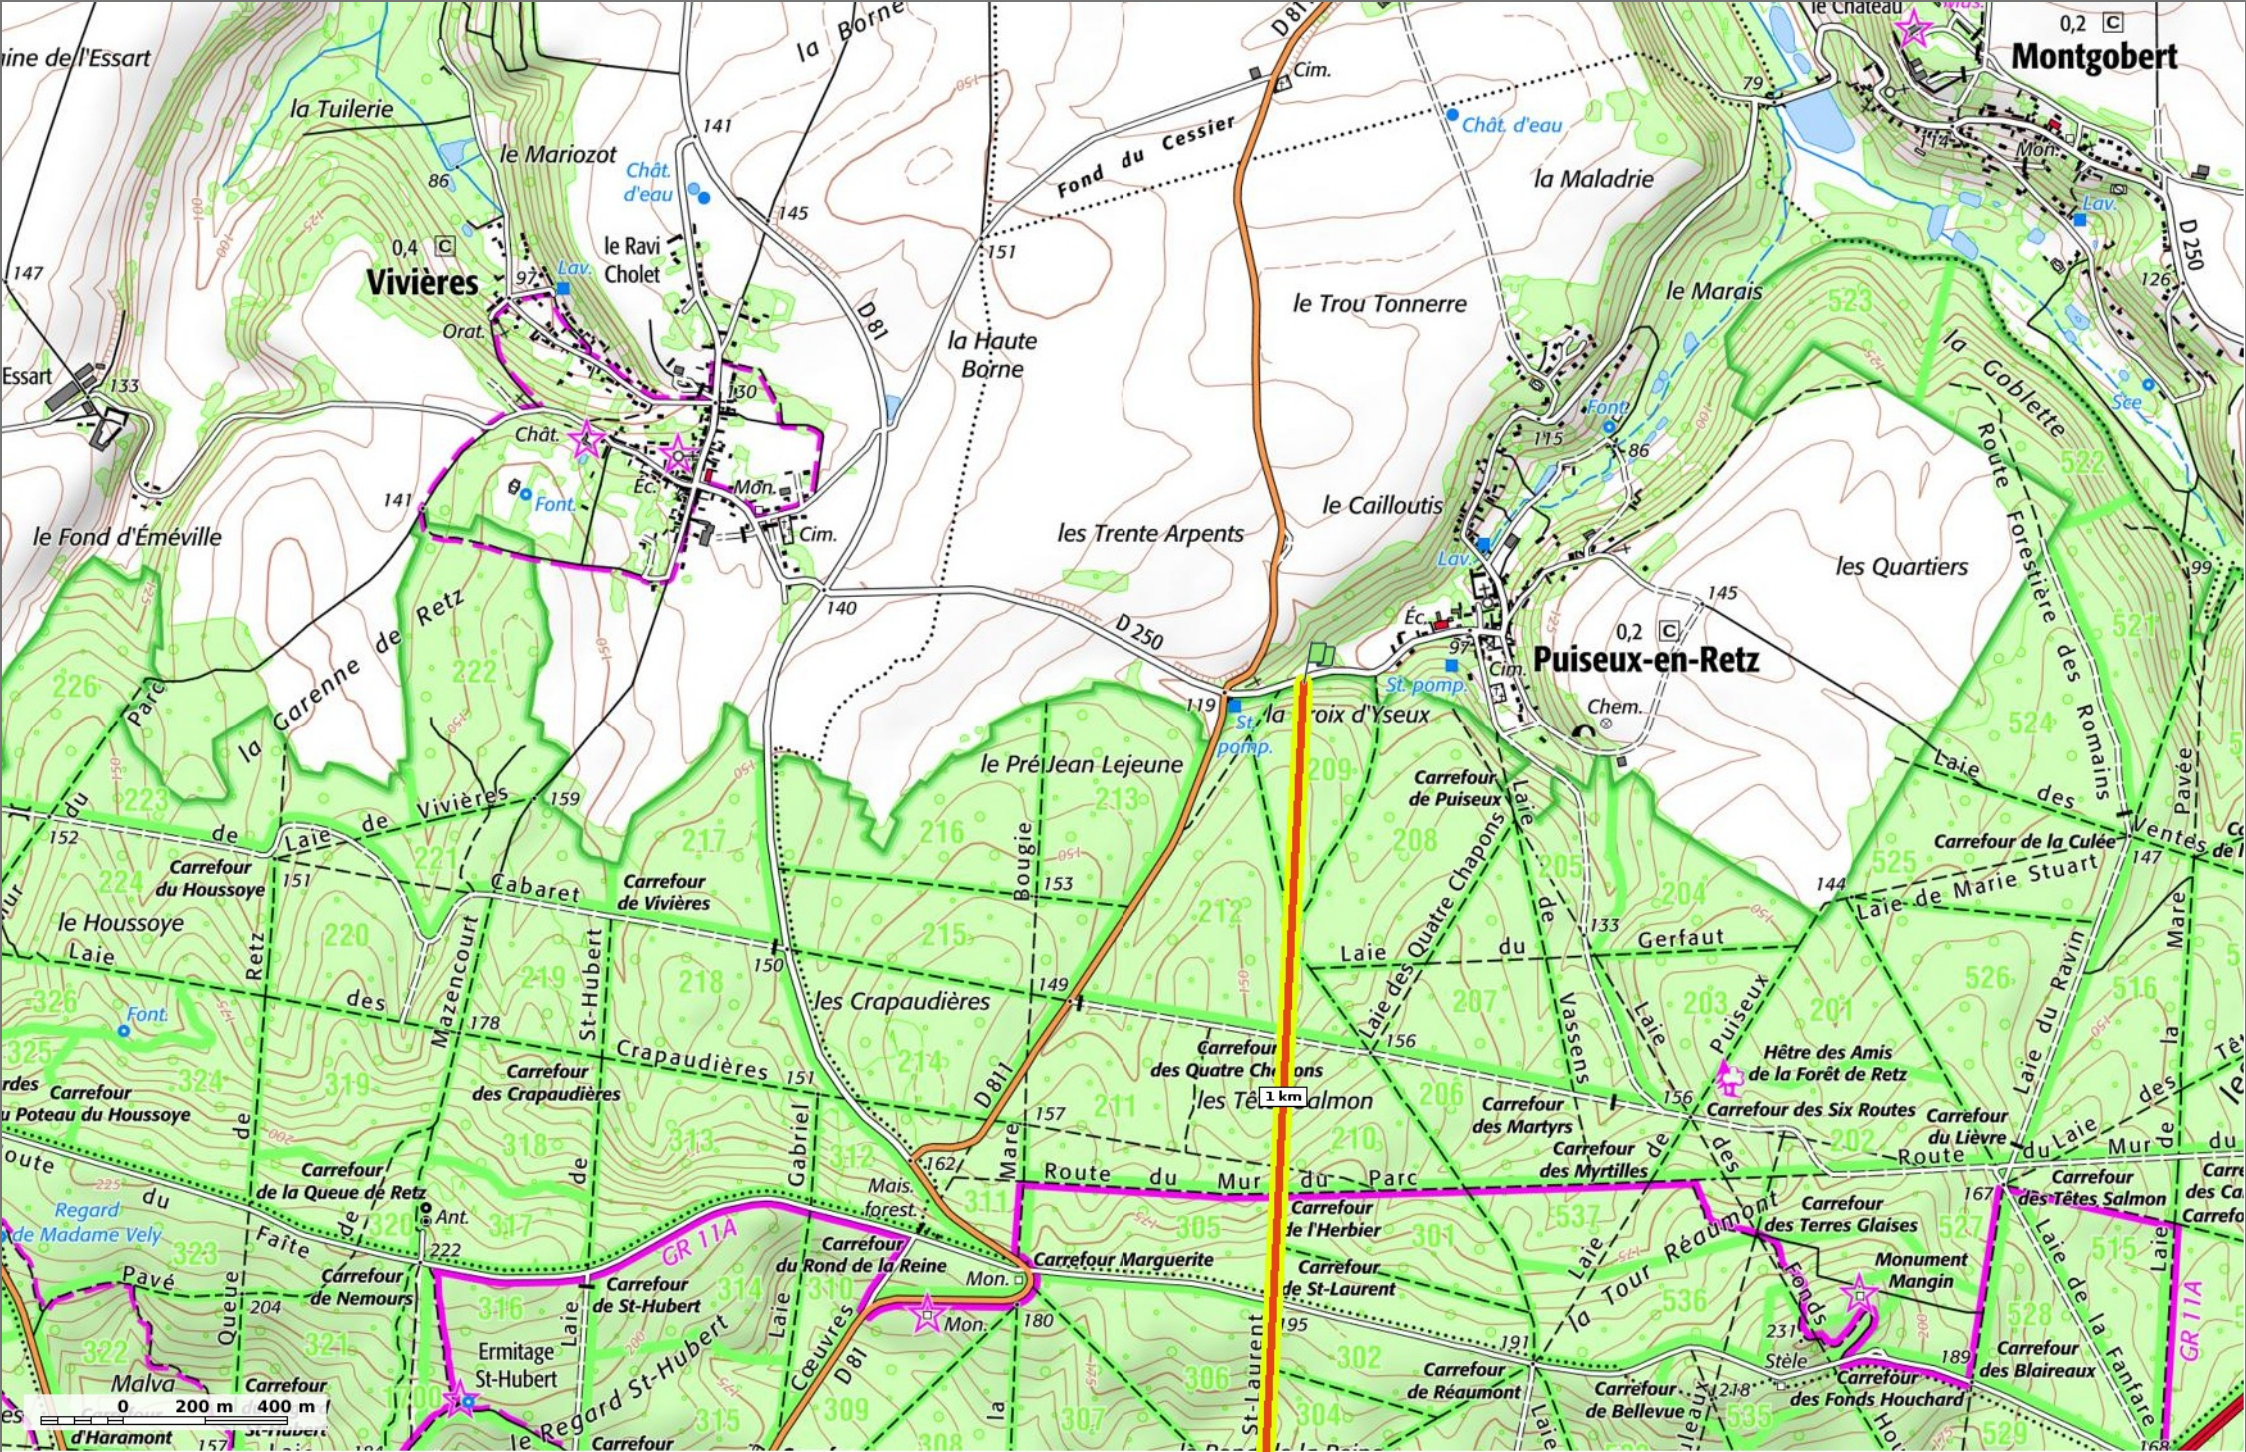

laie de la Fontaine Saint-Laurent

Marche Difficulté Autre en 56m

3,3 km 128 m 213 m 84 m 72 m

Par JeanLucA4

© SityTrail - 30/05/19

laie de la Fontaine Saint-Laurent

Marche Difficulté Autre en 56m

3,3 km
 128 m
 213 m
 84 m
 72 m

Par JeanLucA4

© SityTrail - 30/05/19

laie de la Fontaine Saint-Laurent

Marche Difficulté Autre en 56m

3,3 km 128 m 213 m 84 m 72 m

Par JeanLucA4

© SityTrail - 30/05/19

laie de la Fontaine Saint-Laurent

Marche Difficulté Autre en 56m

3,3 km 128 m 213 m 84 m 72 m

Par JeanLucA4

© SityTrail - 30/05/19