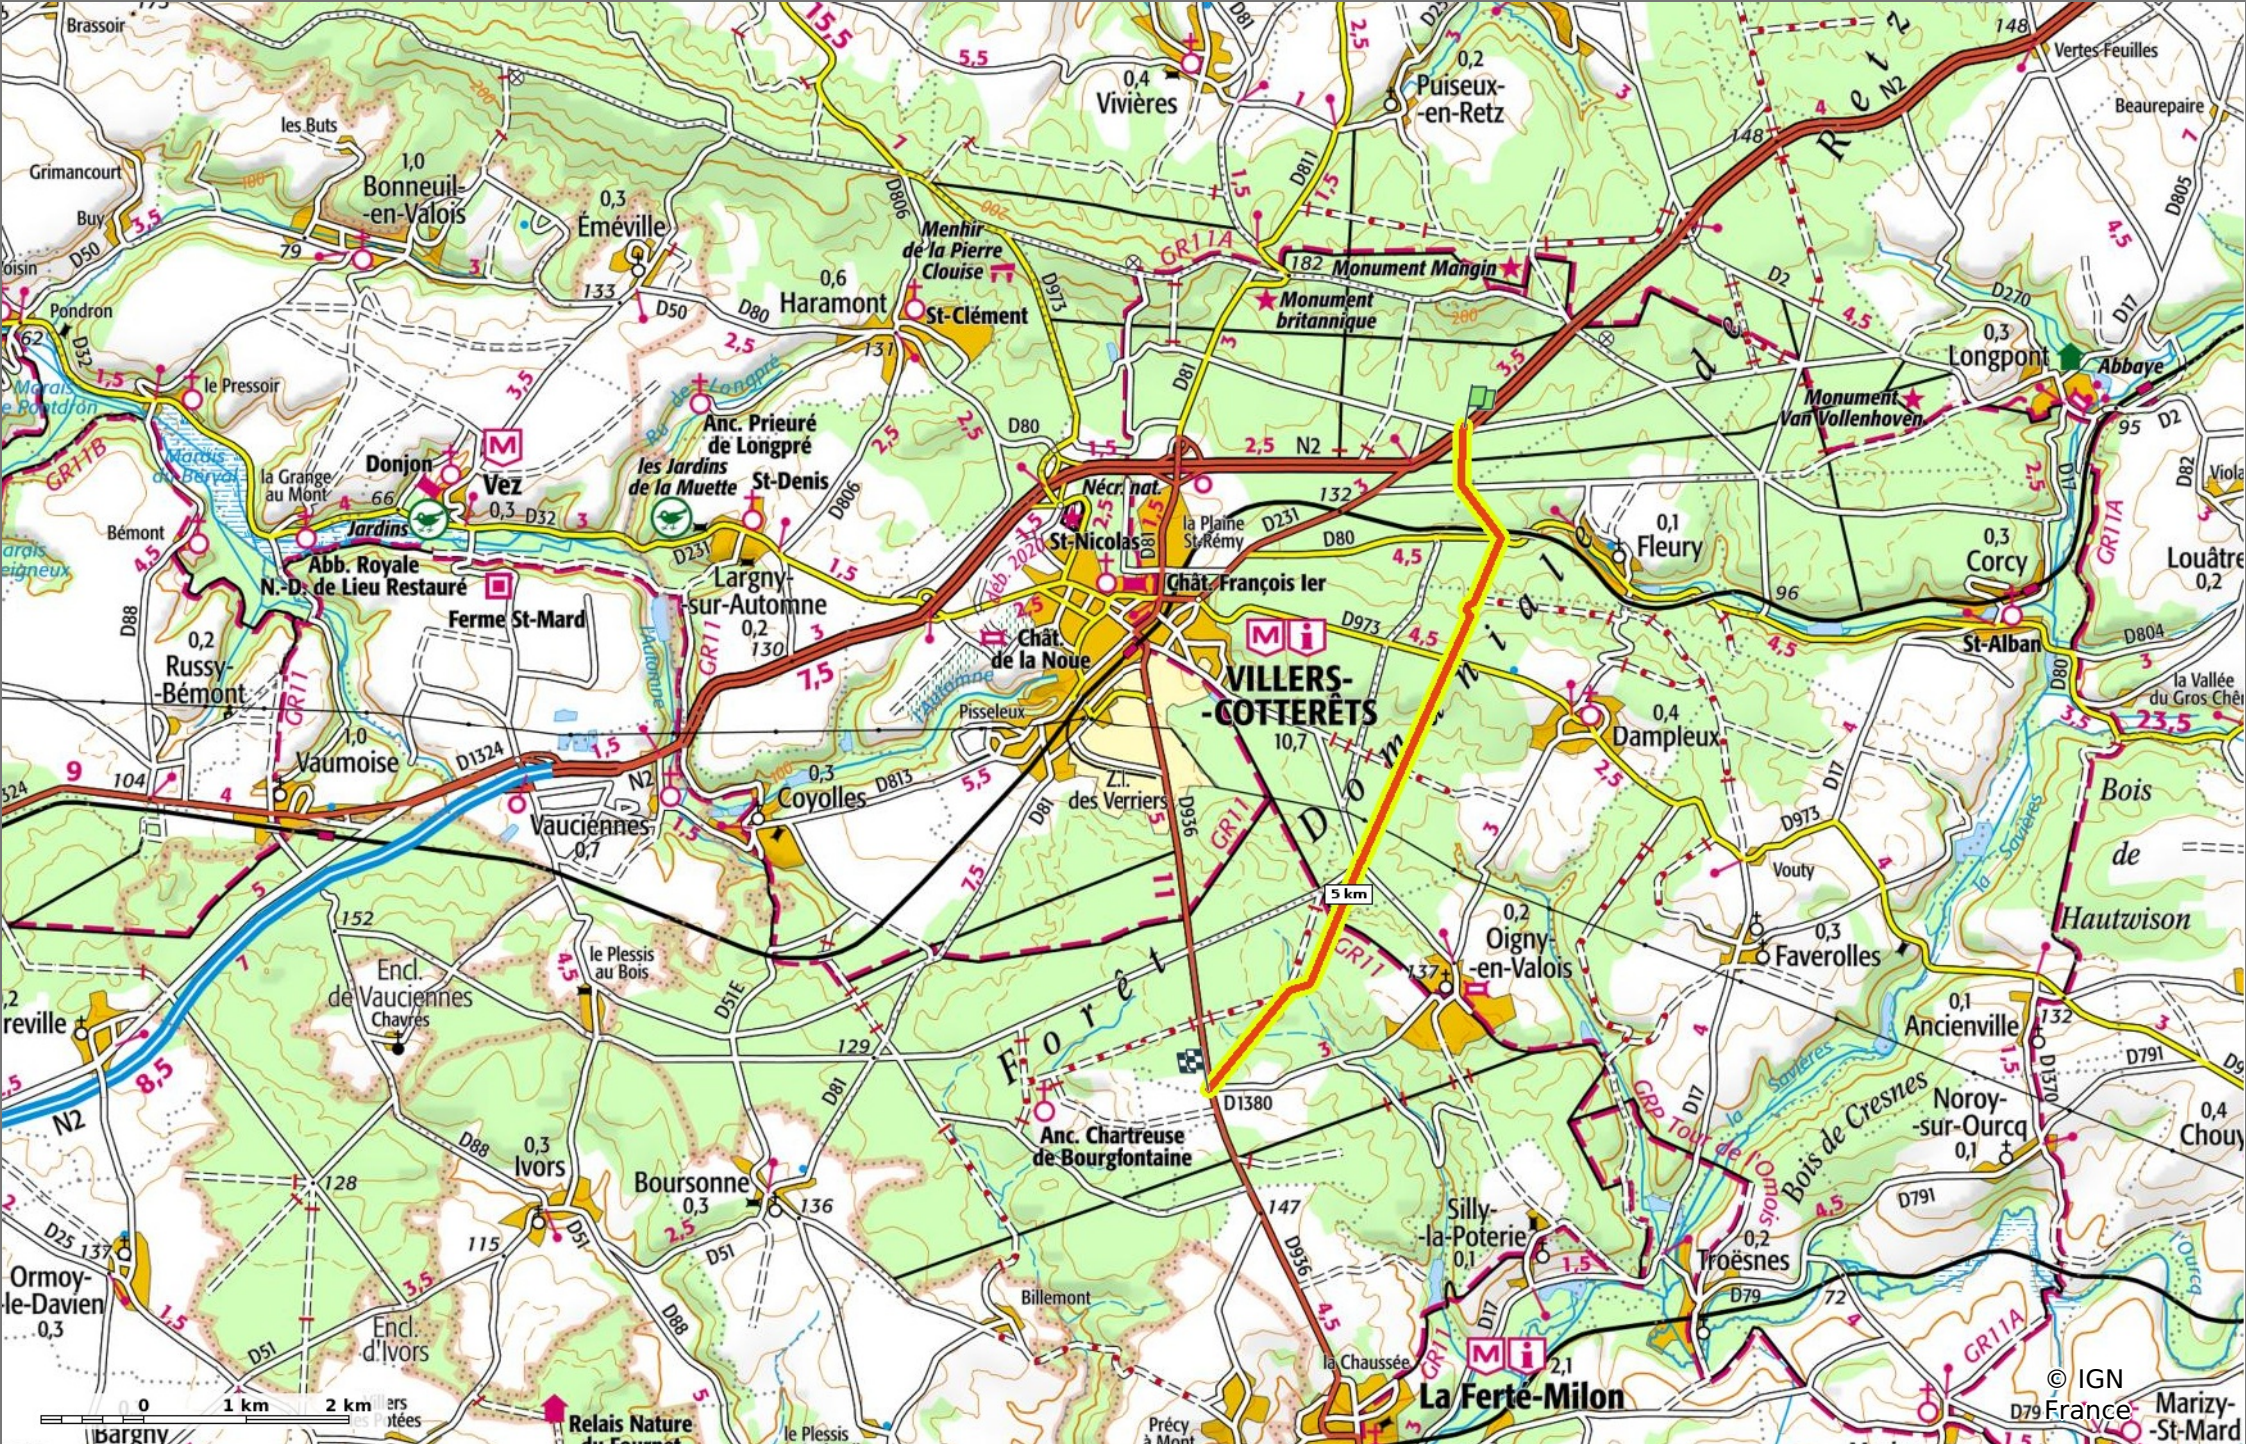

laie des Masures

◊ 7,4 km ⚡ 117 m ⚡ 192 m ⚡ 146 m ⚡ 134 m

🚶 Marche Difficulté: Difficile en 1h 35min

23/06/2021 - Par JeanLucA4

Sity Trail
GET IT ON Google Play Download on the App Store

laie des Masures

◊ 7,4 km
↗ 117 m
↘ 192 m
↖ 146 m
↙ 134 m

🚶 Marche
Difficulté: Difficile en 1h 35min

23/06/2021 - Par JeanLucA4

laie des Masures

◊ 7,4 km
⌄ 117 m
⌄ 192 m
⌄ 146 m
⌄ 134 m

🚶 Marche
Difficulté: Difficile en 1h 35min

23/06/2021 - Par JeanLucA4

© IGN France

laie des Masures

◊ 7,4 km
⌄ 117 m
⌄ 192 m
⌄ 146 m
⌄ 134 m

🚶 Marche
Difficulté: Difficile en 1h 35min

23/06/2021 - Par JeanLuca4

© IGN France

laie des Masures

◇ 7,4 km
↗ 117 m
↘ 192 m
↖ 146 m
↙ 134 m

🚶 Marche
Difficulté: Difficile en 1h 35min