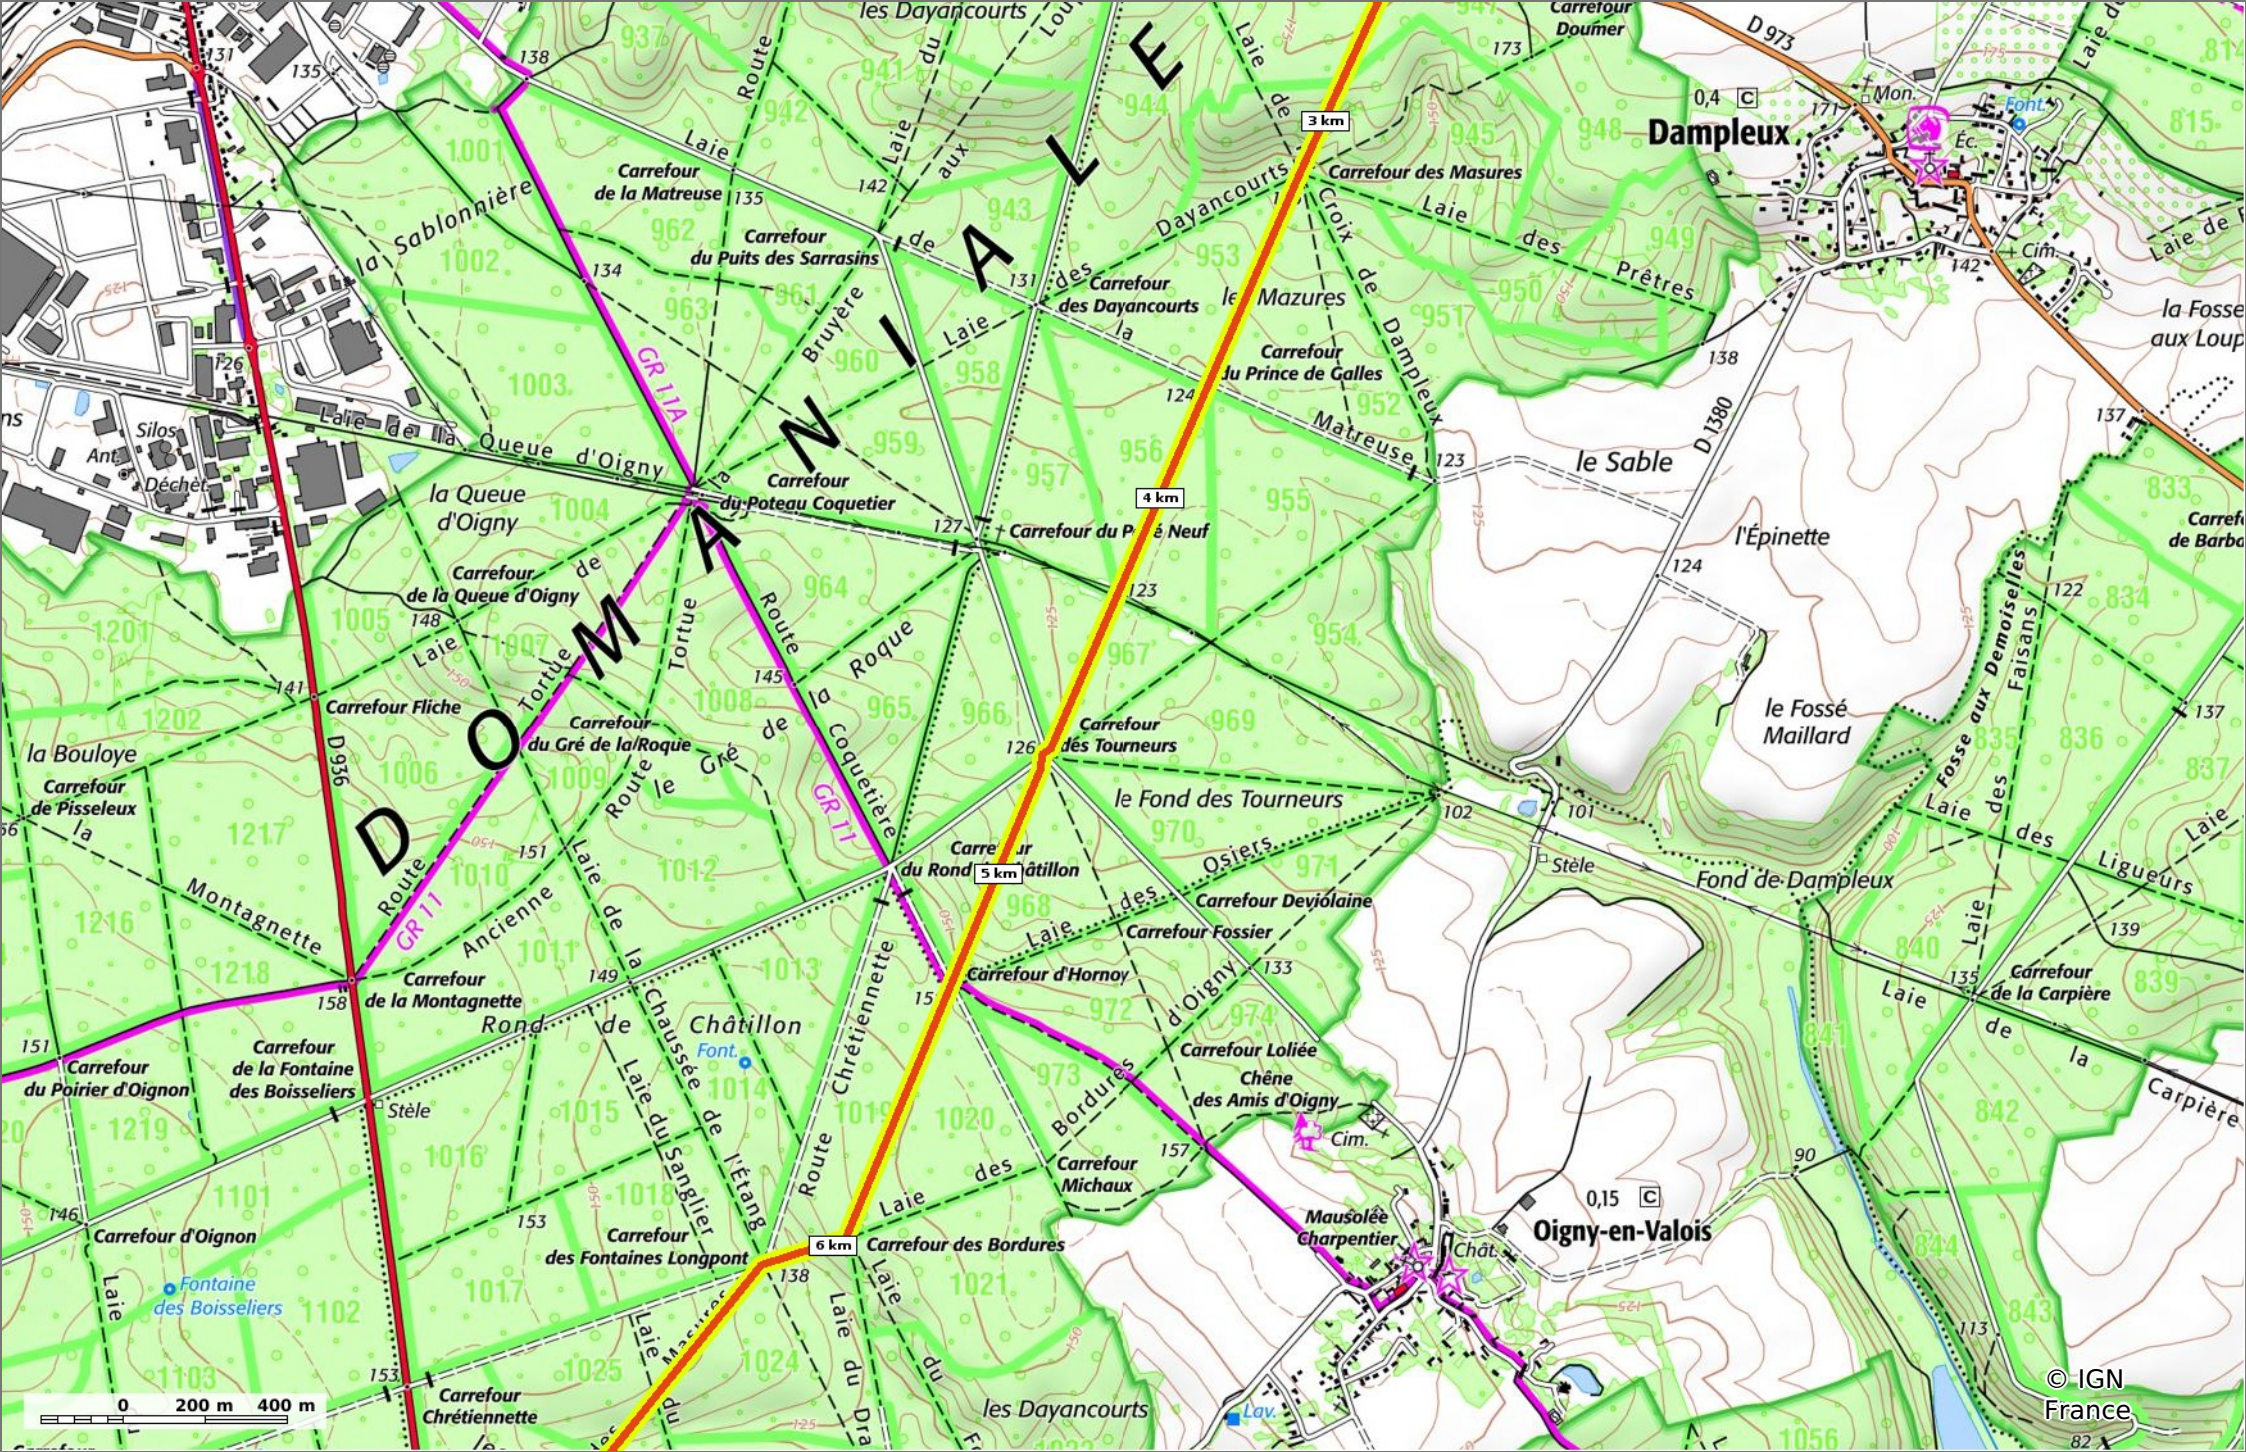

laie des Masures

◊ 7,4 km ⚡ 117 m ⚡ 192 m ⚡ 146 m ⚡ 134 m

🚶 Marche Difficulté: Difficile en 1h 35min

23/06/2021 - Par JeanLucA4

Sity Trail
GET IT ON Google Play Download on the App Store

laie des Masures

◊ 7,4 km
↗ 117 m
↘ 192 m
↖ 146 m
↙ 134 m

🚶 Marche
Difficulté: Difficile en 1h 35min

23/06/2021 - Par JeanLucA4

laie des Masures

◊ 7,4 km
⌄ 117 m
⌄ 192 m
⌄ 146 m
⌄ 134 m

🚶 Marche
Difficulté: Difficile en 1h 35min

23/06/2021 - Par JeanLucA4

© IGN France

laie des Masures

◊ 7,4 km
⌄ 117 m
⌄ 192 m
⌄ 146 m
⌄ 134 m

🚶 Marche
Difficulté: Difficile en 1h 35min

23/06/2021 - Par JeanLuca4

© IGN France

laie des Masures

◇ 7,4 km
↗ 117 m
↘ 192 m
↖ 146 m
↙ 134 m

🚶 Marche
Difficulté: Difficile en 1h 35min