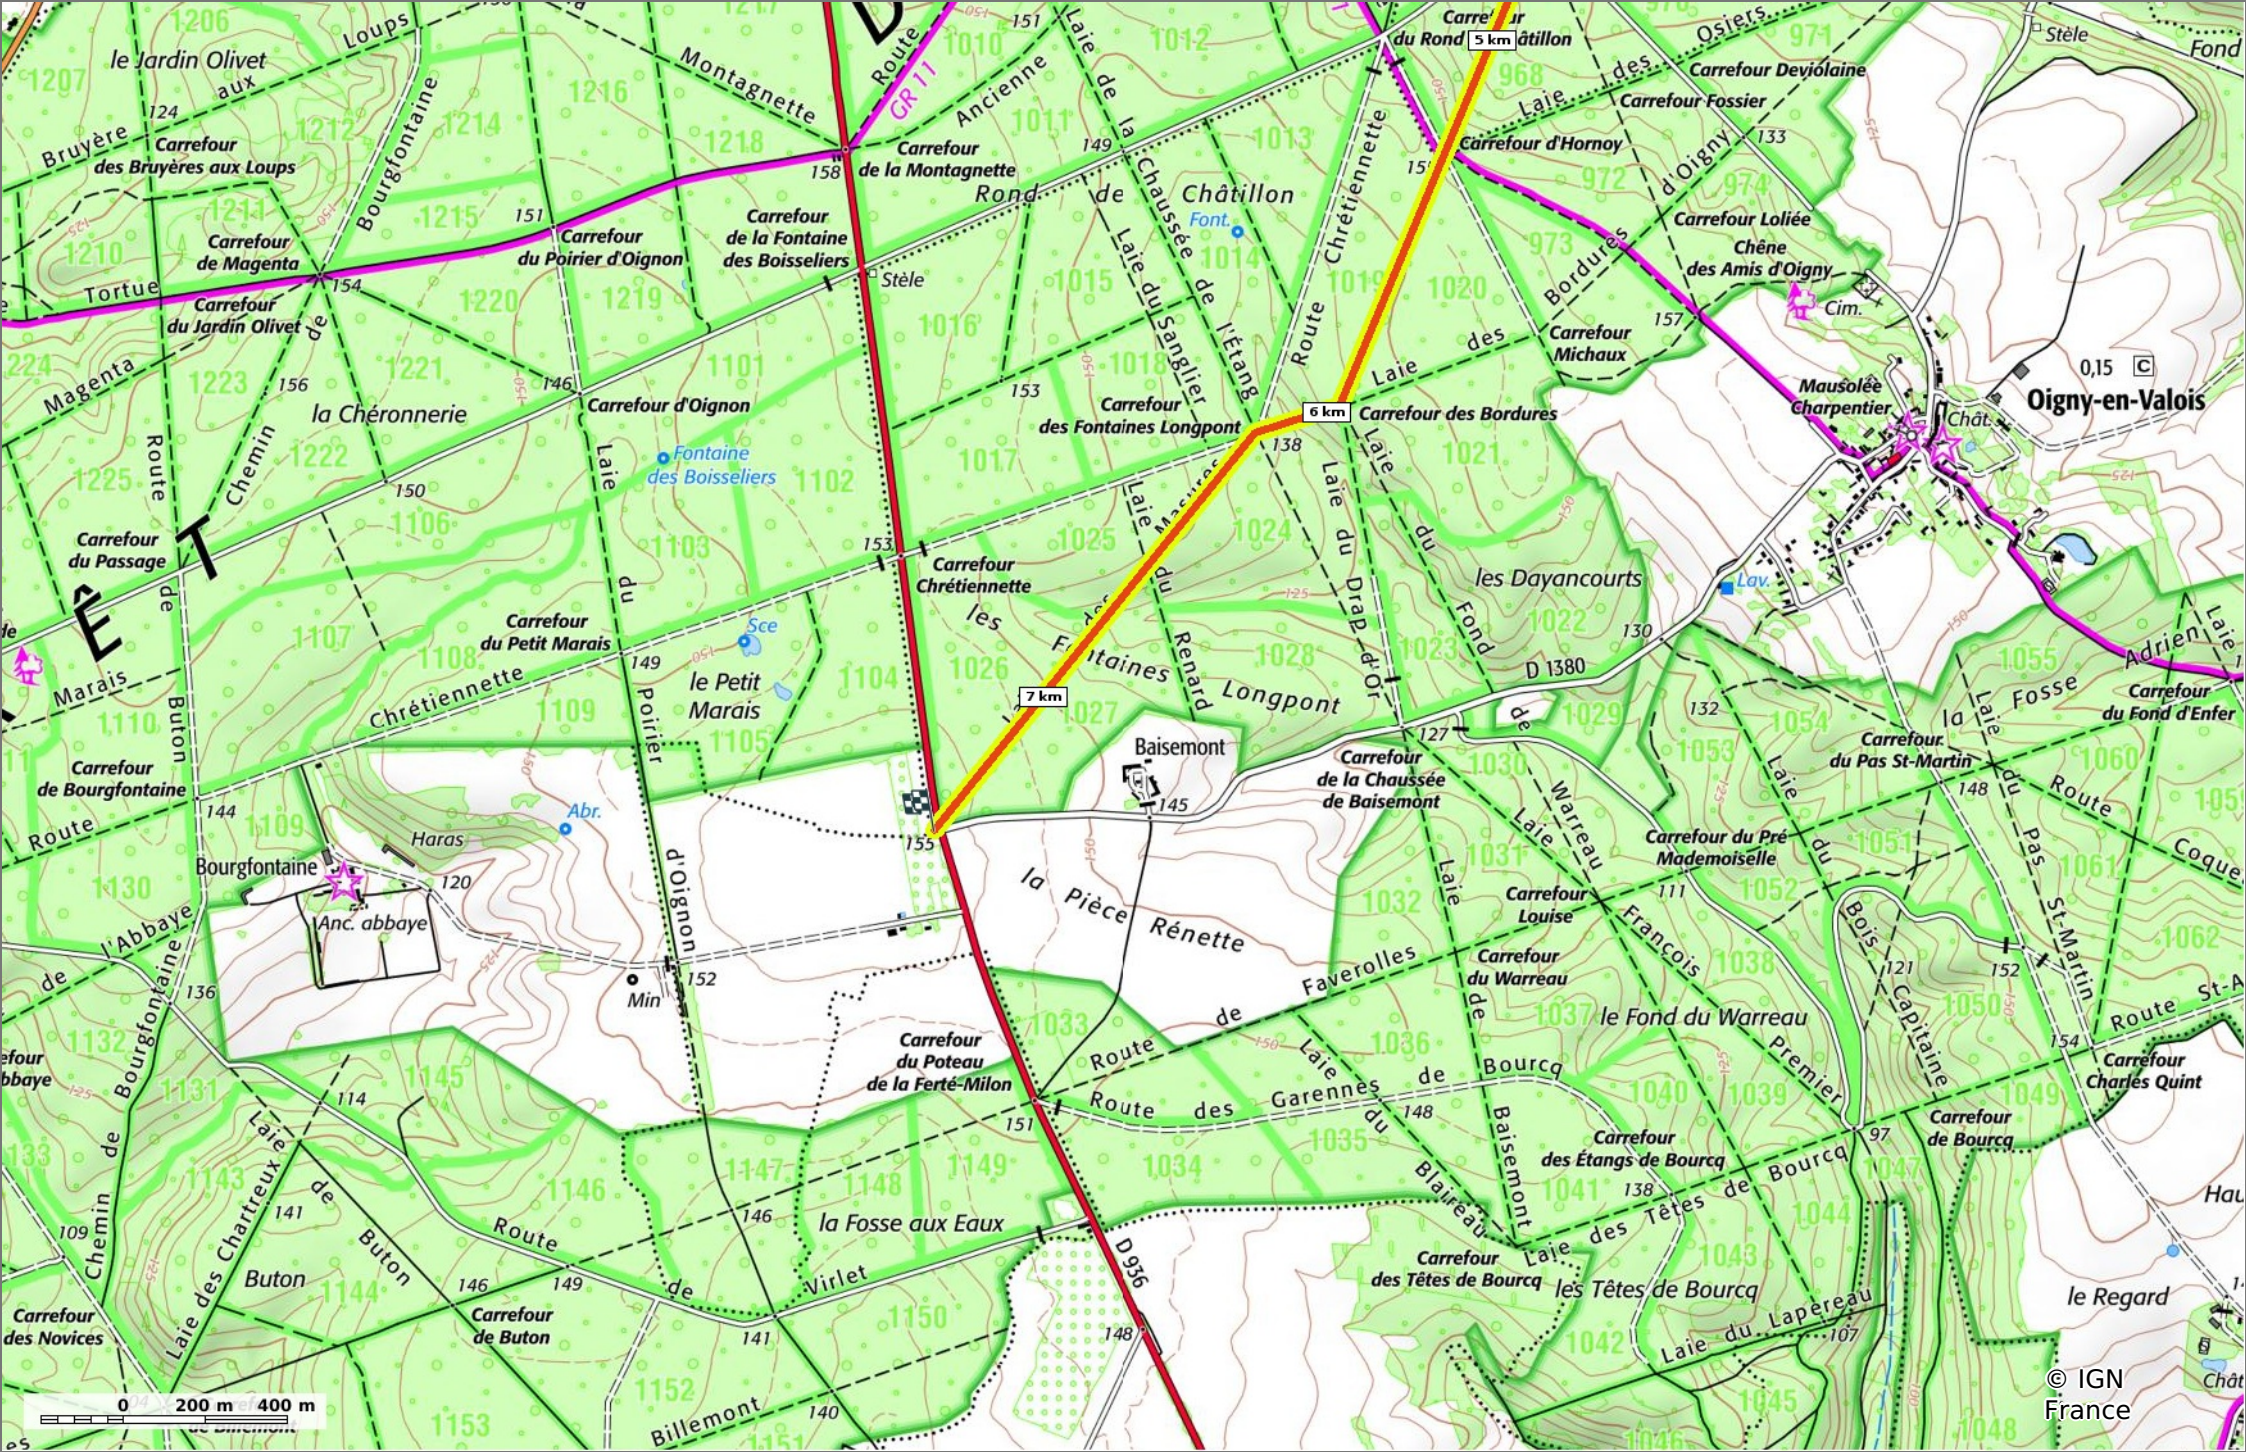

laie des Masures

◊ 7,4 km ⚡ 117 m ⚡ 192 m ⚡ 146 m ⚡ 134 m

🚶 Marche Difficulté: Difficile en 1h 35min

23/06/2021 - Par JeanLucA4

Sity Trail
GET IT ON Google Play Download on the App Store

laie des Masures

◊ 7,4 km
↗ 117 m
↘ 192 m
↖ 146 m
↙ 134 m

🚶 Marche
Difficulté: Difficile en 1h 35min

23/06/2021 - Par JeanLucA4

laie des Masures

◊ 7,4 km
⌄ 117 m
⌄ 192 m
⌄ 146 m
⌄ 134 m

🚶 Marche
Difficulté: Difficile en 1h 35min

23/06/2021 - Par JeanLucA4

© IGN France

laie des Masures

◊ 7,4 km
⌄ 117 m
⌄ 192 m
⌄ 146 m
⌄ 134 m

🚶 Marche
Difficulté: Difficile en 1h 35min

23/06/2021 - Par JeanLuca4

© IGN France

laie des Masures

◇ 7,4 km
↗ 117 m
↘ 192 m
↖ 146 m
↙ 134 m

🚶 Marche
Difficulté: Difficile en 1h 35min