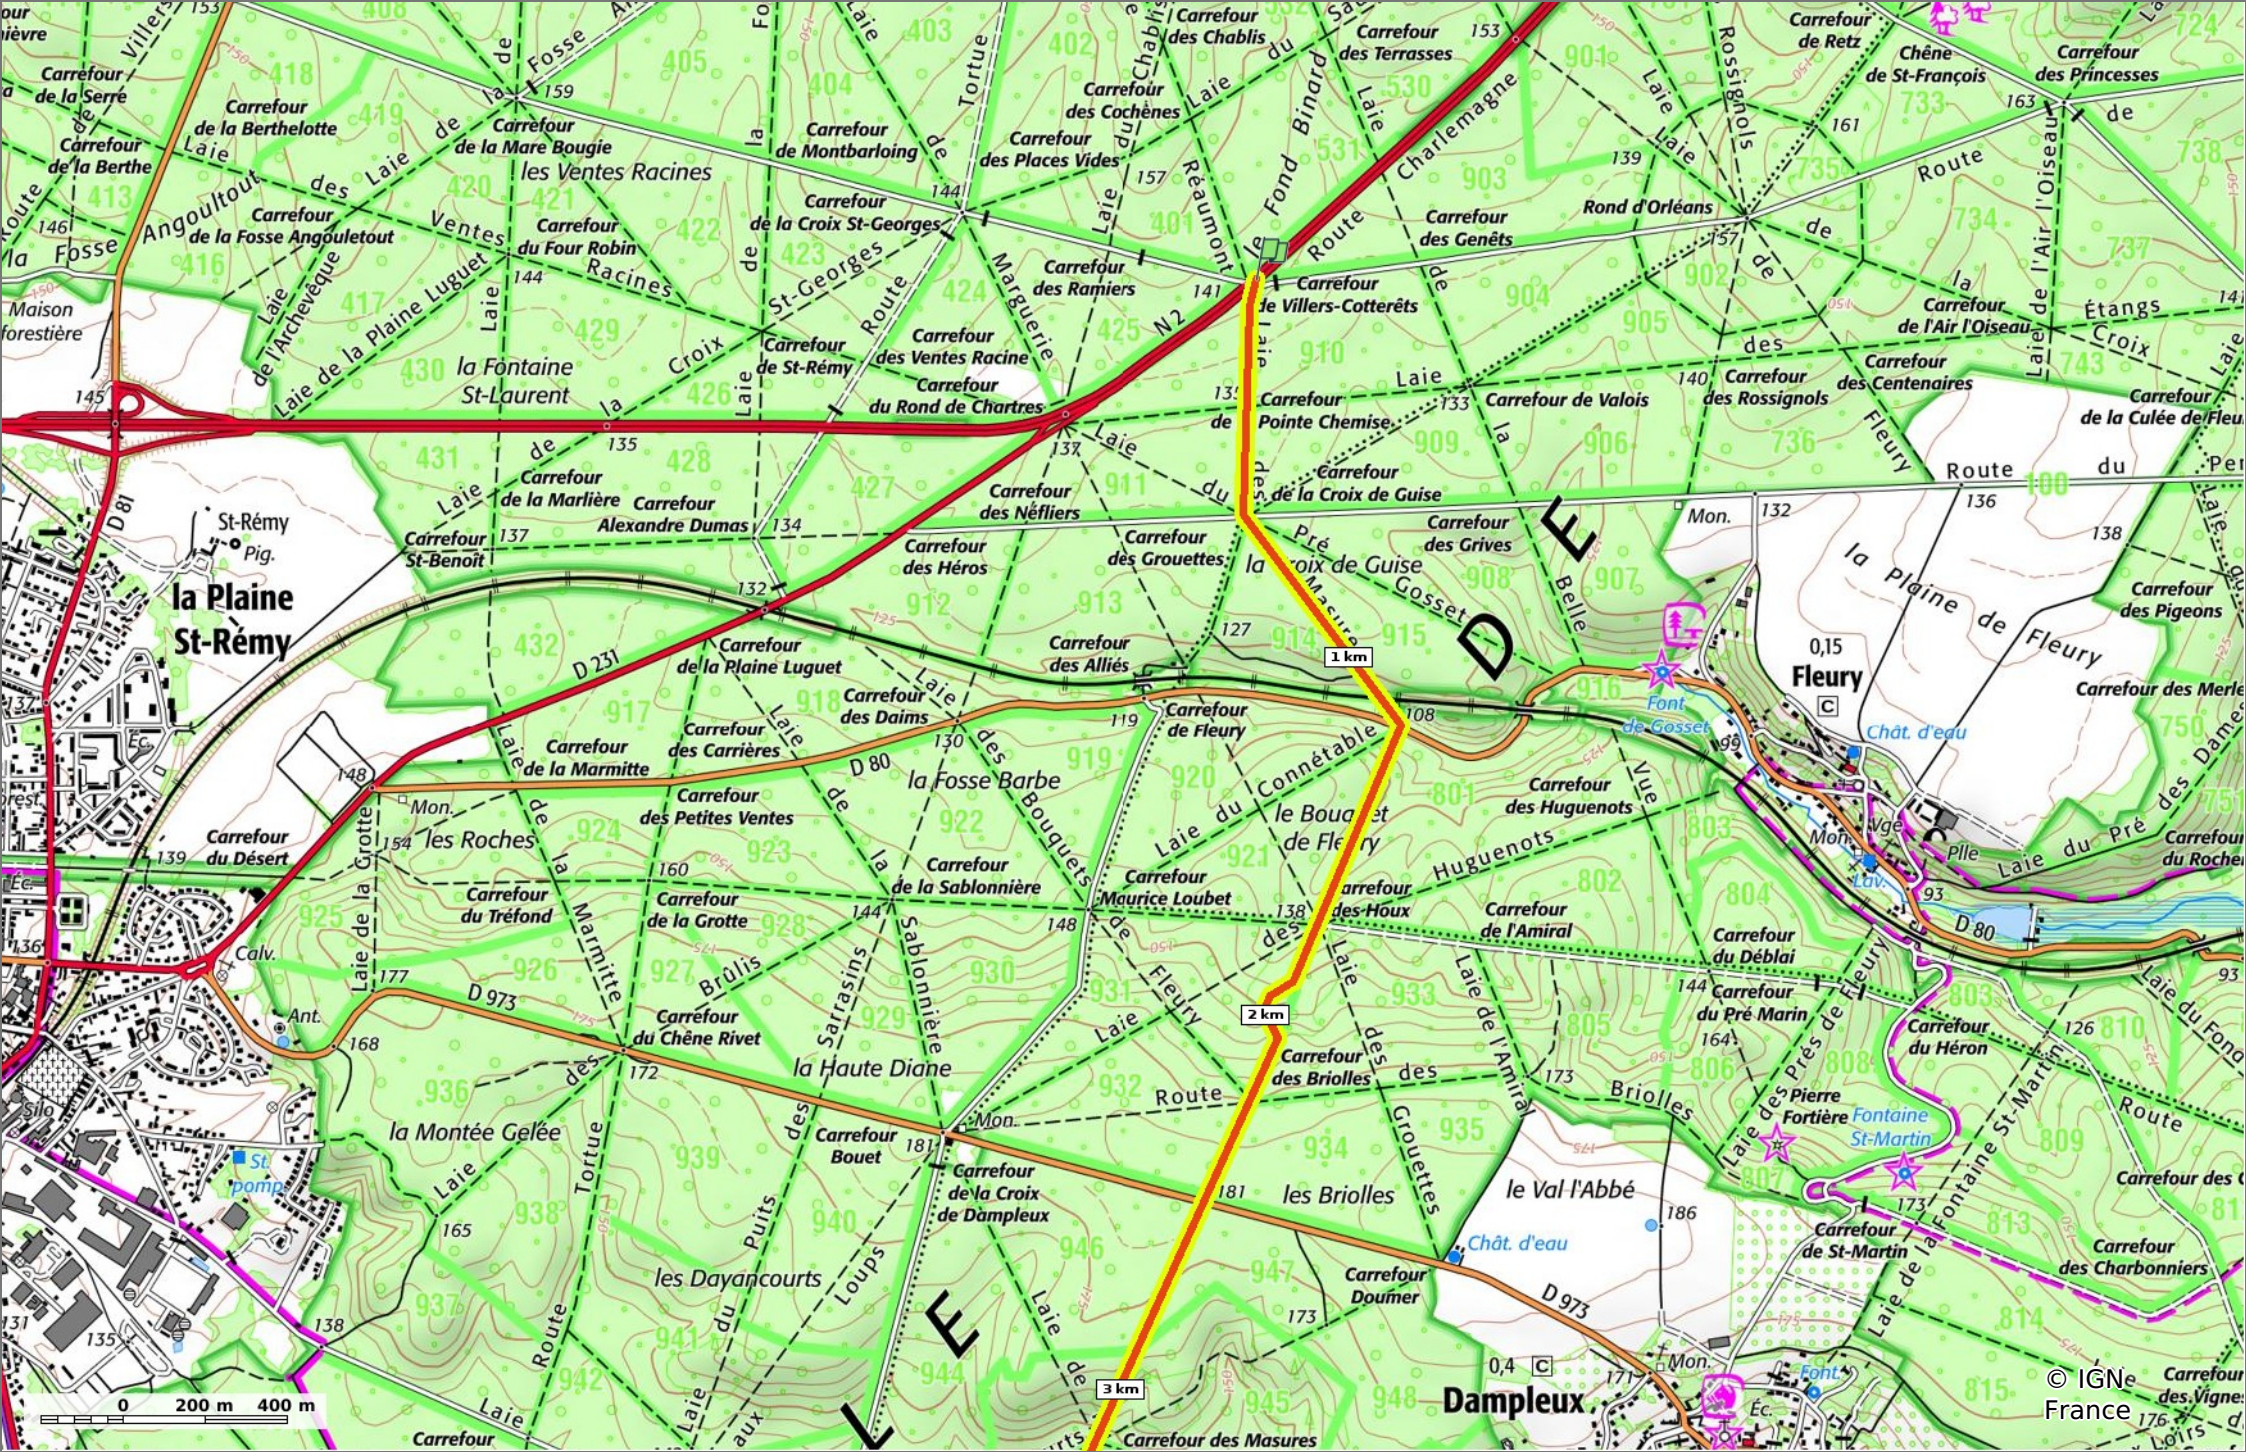

laie des Masures

◊ 7,4 km ⚡ 117 m ⚡ 192 m ⚡ 146 m ⚡ 134 m

🚶 Marche Difficulté: Difficile en 1h 35min

23/06/2021 - Par JeanLucA4

Sity Trail
GET IT ON Google Play Download on the App Store

laie des Masures

◊ 7,4 km
↗ 117 m
↘ 192 m
↖ 146 m
↙ 134 m

🚶 Marche
Difficulté: Difficile en 1h 35min

23/06/2021 - Par JeanLucA4

laie des Masures

◊ 7,4 km
⌄ 117 m
⌄ 192 m
⌄ 146 m
⌄ 134 m

🚶 Marche
Difficulté: Difficile en 1h 35min

23/06/2021 - Par JeanLucA4

© IGN France

laie des Masures

◊ 7,4 km
⌄ 117 m
⌄ 192 m
⌄ 146 m
⌄ 134 m

🚶 Marche
Difficulté: Difficile en 1h 35min

23/06/2021 - Par JeanLuca4

© IGN France

laie des Masures

◇ 7,4 km
↗ 117 m
↘ 192 m
↖ 146 m
↙ 134 m

🚶 Marche
Difficulté: Difficile en 1h 35min