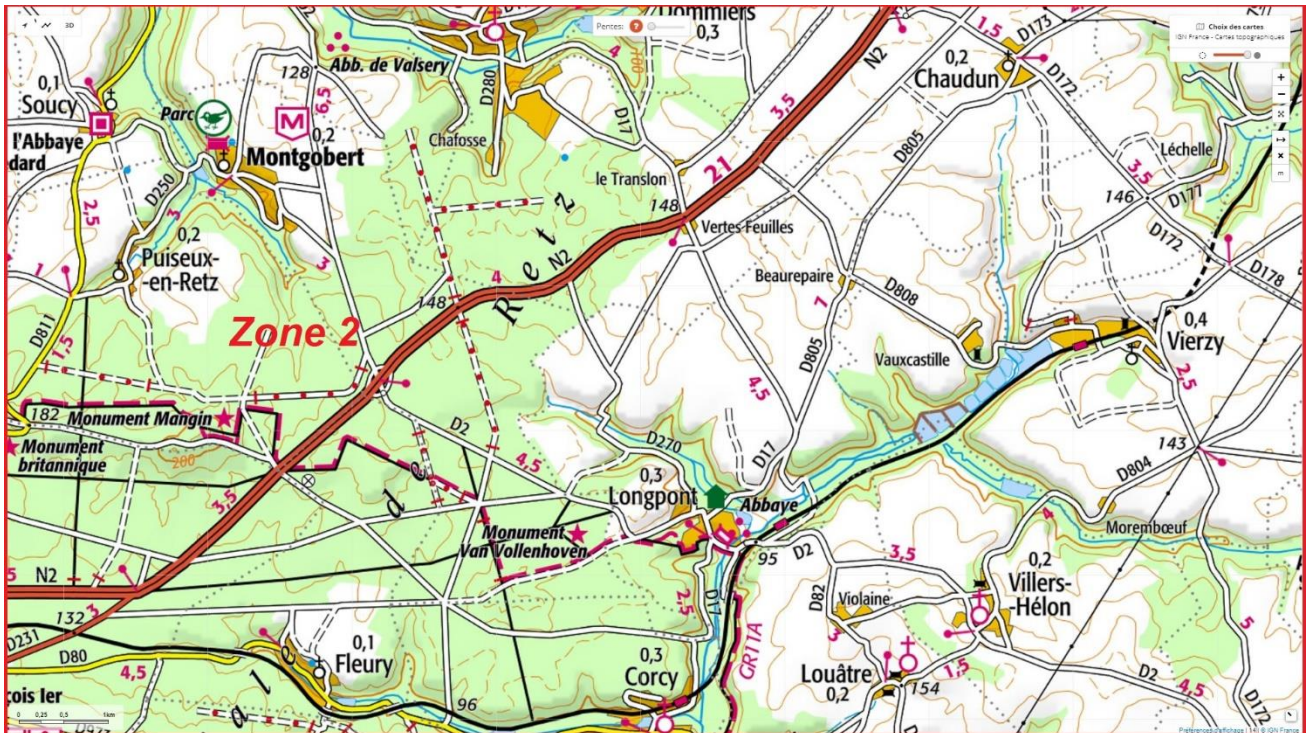

Zone 2

1. 1 [carrefour_Chemin de Longpont_D2](#)
2. 2 [carrefour_Chemin de Vertes Feuilles à St Pierre Laie du Jardin](#)
3. 3 [carrefour_Chemin de Vertes Feuilles à St Pierre Les Fourneaux](#)
4. 4 [carrefour_Chemin de Longpont Laie de la Grosse Pierre](#)
5. 5 [carrefour_D2_Laie de la Belle Epine](#)
6. 6 [carrefour_D2_Laie de la Grosse Pierre](#)
7. 7 [carrefour_D2_Laie des Têtes de Chavigny](#)
8. 8 [carrefour_D2_Laie du Fond des Coulevres](#)
9. 9 [carrefour_D2_Laie du Grand Veneur](#)
10. 10 [carrefour_D2_N2](#)
11. 11 [carrefour_D2_Route de Chavigny](#)
12. 12 [carrefour_D250_D811 (la Croix d'Yseux)](#)