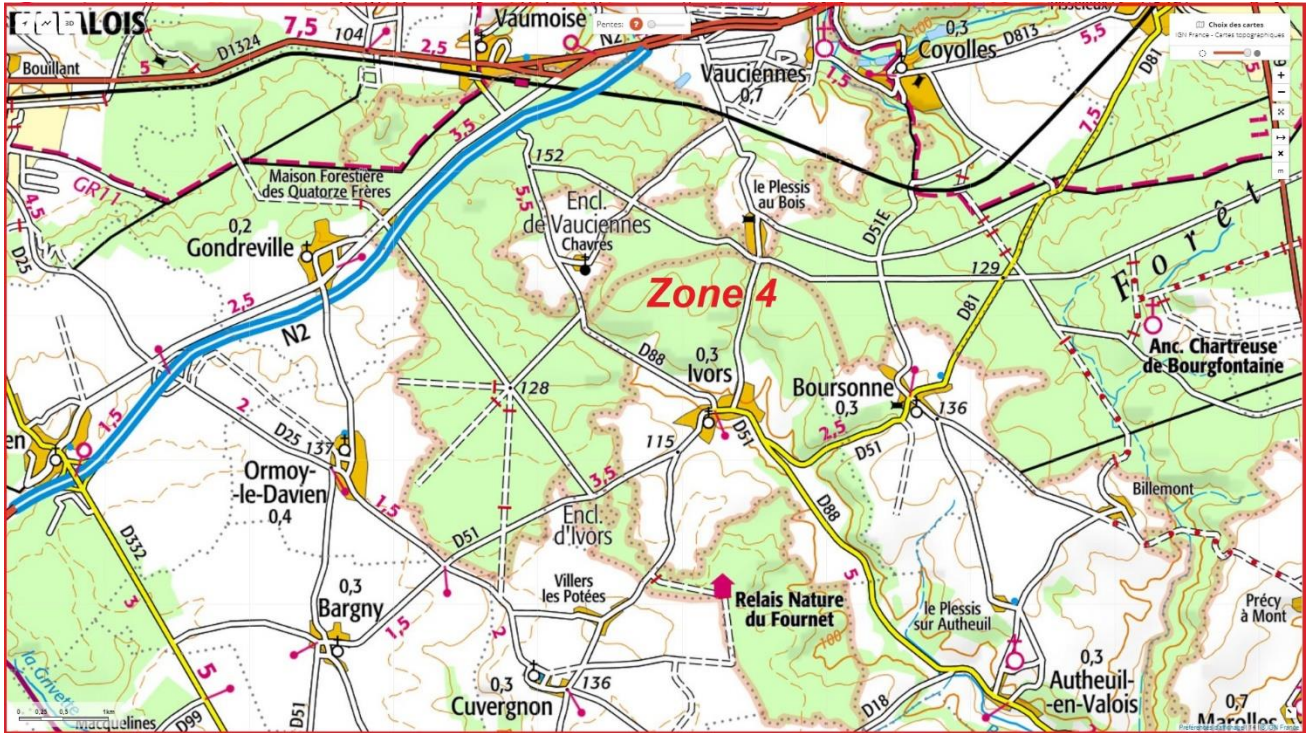

Zone 4

1. 1 [carrefour_Chemin de Gondreville à Vaumoise_Chemin de Russy](#)
2. 2 [carrefour_Chemin long de La Ferme La Tournelle_Ferme La Tournelle](#)
3. 3 [carrefour_Chemin long de La Ferme La Tournelle_Laie de l'Ermitage](#)
4. 4 [carrefour_Chemin long de La Ferme La Tournelle_Laie de Saint-André](#)
5. 5 [carrefour_Chemin long de la ferme de la Tournelle_Route de la Tournelle](#)
6. 6 carrefour_D51E_GR11
7. 7 carrefour_D51E_Laie du Champ Familier
8. 8 [carrefour_D51E_Route de la Queue d'Ham](#)
9. 9 carrefour_D51E_Route Tortue
10. 10 [carrefour_D51_Coin Fendu](#)
11. 11 carrefour_D51_Route des Quatorze Frères