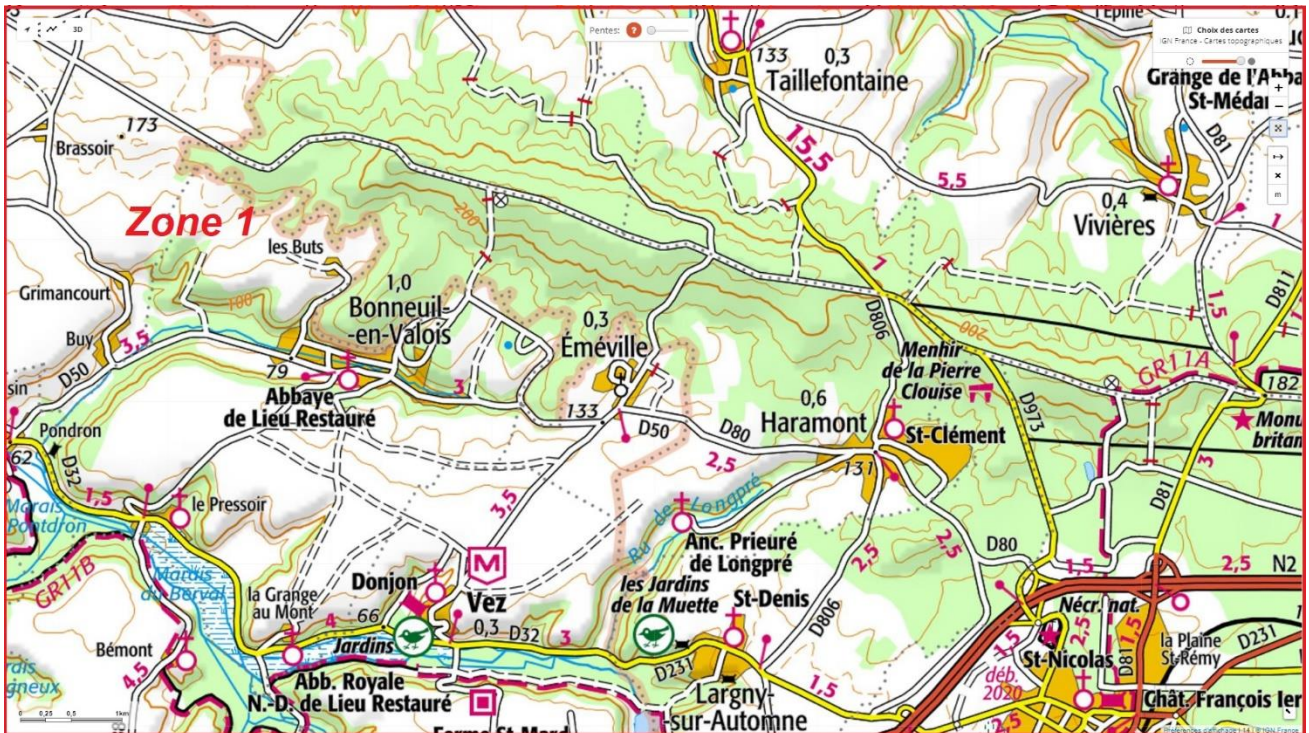

Carrefours sans nom dans la Forêt de Retz (d'après mes randos 2012-2022)

Zone 1

- 1 [carrefour Allée Royale Laie d'Haramont](#)
- 2 [carrefour Allée Royale Laie des Pots \(1\)](#)
- 3 [carrefour Allée Royale Laie des Pots \(2\)](#)
- 4 [carrefour Allée Royale N2](#)
- 5 [carrefour Chemin de Puiseux Laie du Gerfaut](#)
- 6 [carrefour Chemin du Pommier Vallerand Chemin Fond de Neuve](#)
- 7 [carrefour Chemin du Pommier Vallerand Laie de Morienvall](#)
- 8 [carrefour Chemin du Pommier Vallerand Laie de la Bantoire](#)
- 9 [carrefour Chemin du Pommier Vallerand Laie de la Fontaine de Cabaret](#)
- 10 [carrefour Chemin du Pommier Vallerand Laie de Montaigu](#)