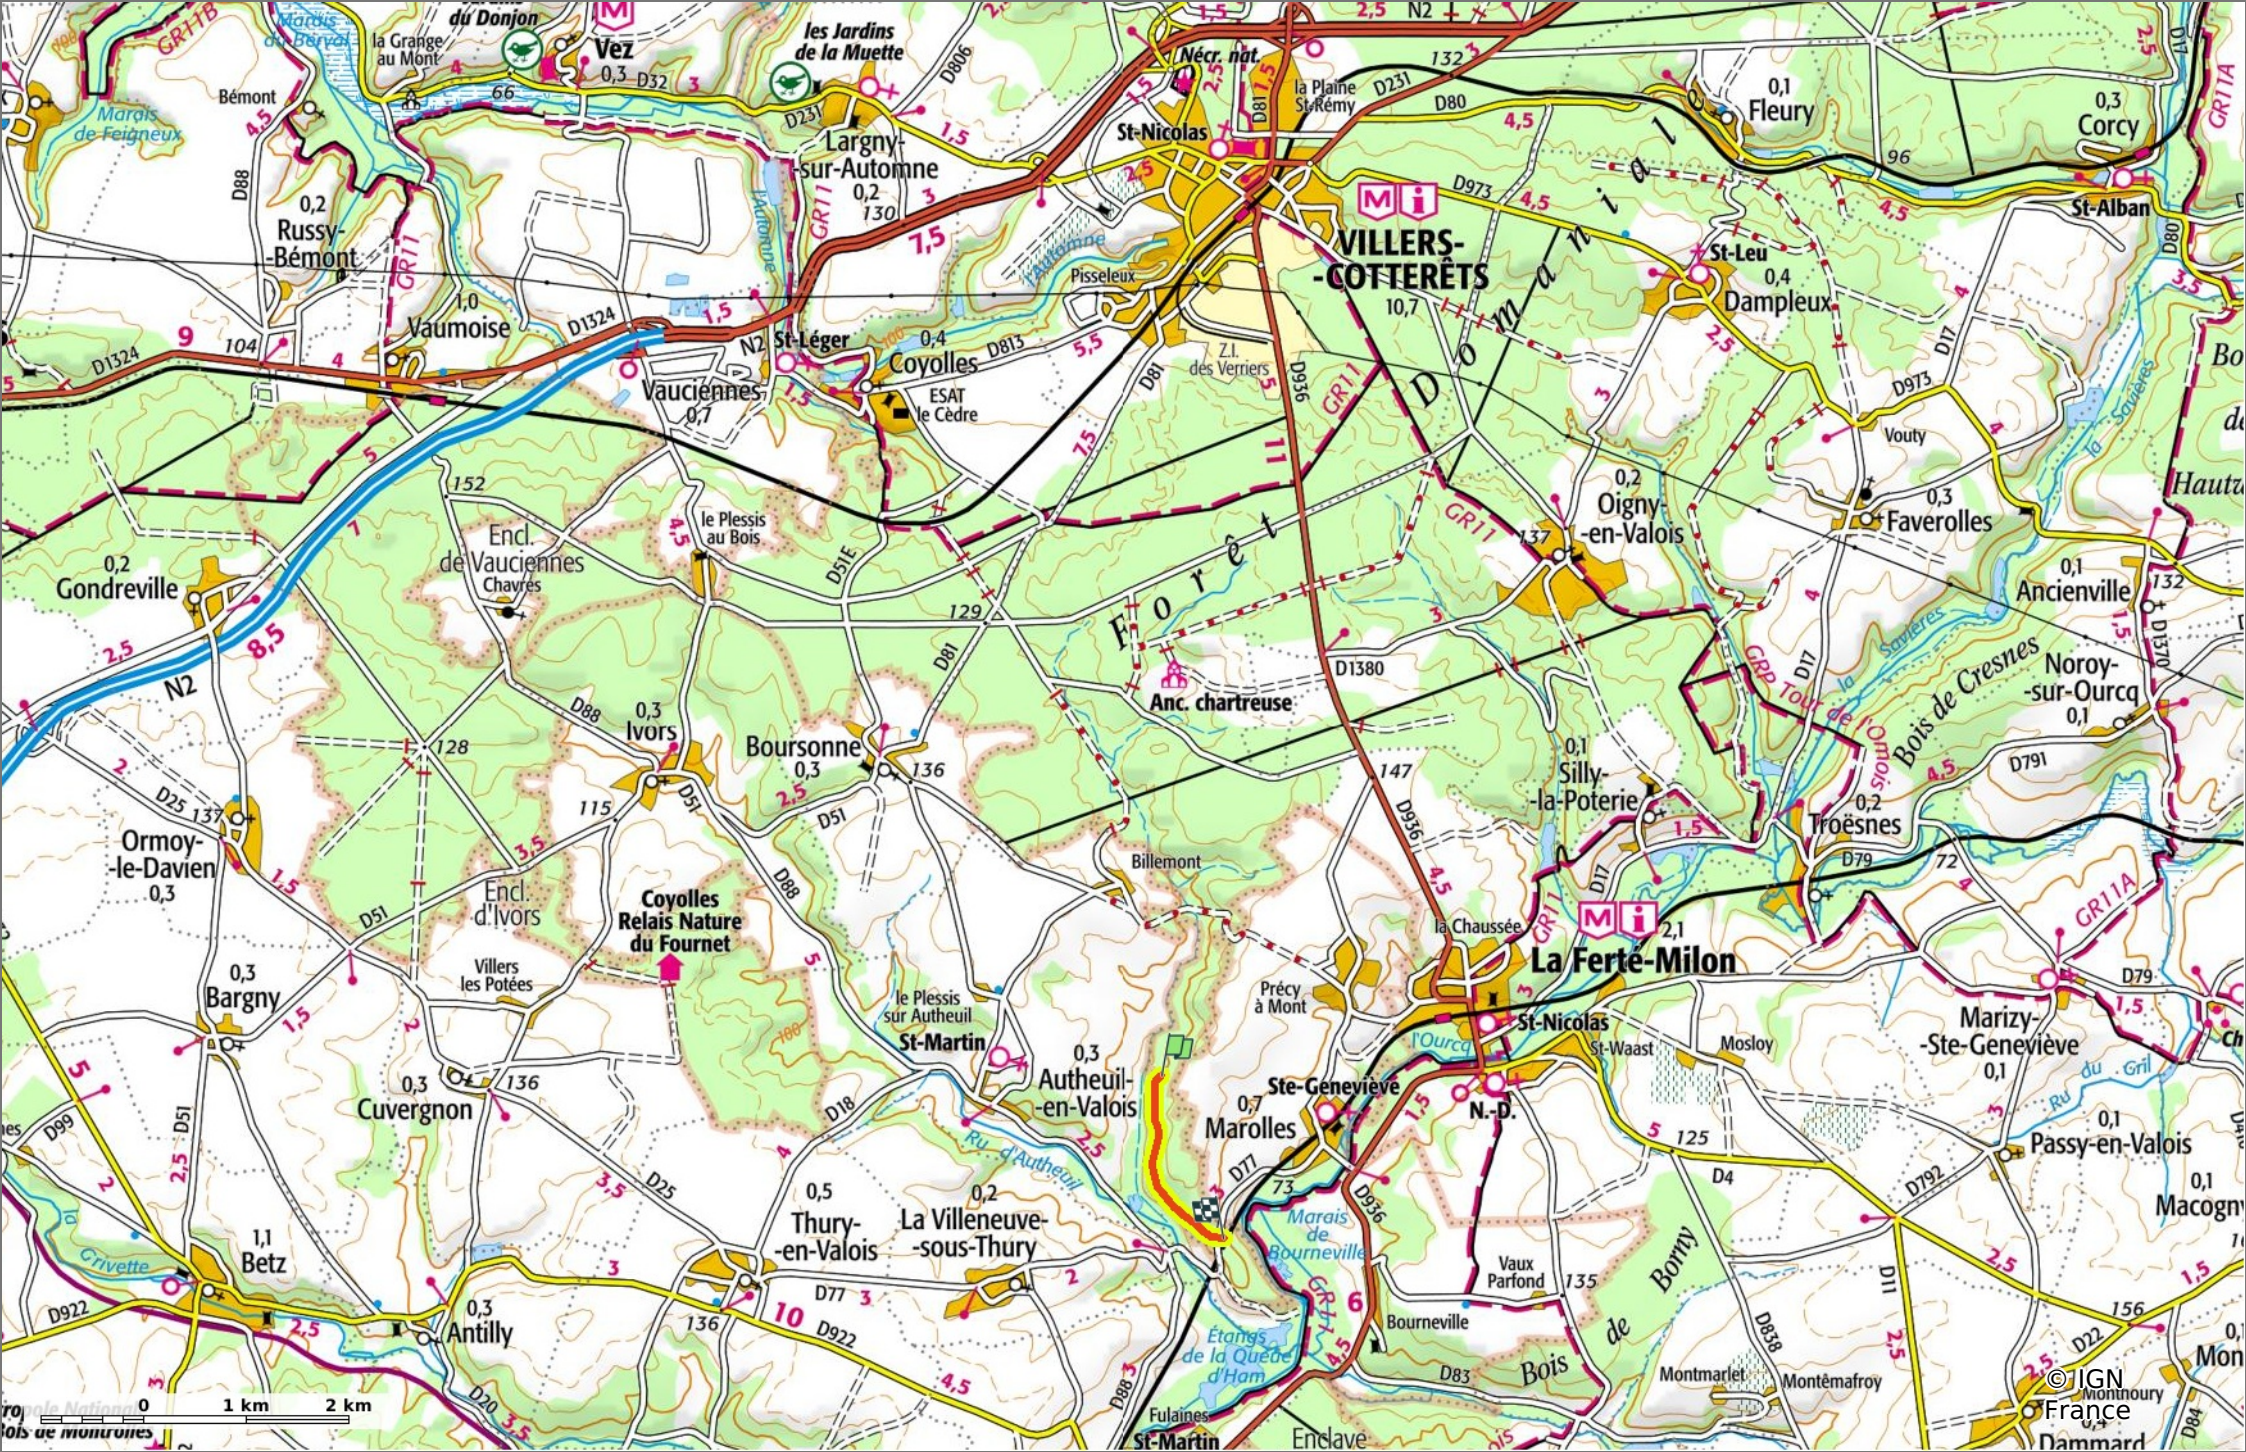

© OpenStreetMap

la Route du Champ Caron

2 km 102 m 118 m 22 m 25 m

Marche Difficulté: Facile en 31min

01/07/2022 - Par JeanLucA4

Sity Trail

GET IT ON Google Play

Download on the App Store

la Route du Champ Caron

📏 2 km
🏔️ 102 m
🏔️ 118 m
🏔️ 22 m
🏔️ 25 m

🚶 Marche
Difficulté: Facile en 31min

01/07/2022 - Par JeanLucA4

GET IT ON Google Play

la Route du Champ Caron

◊ 2 km
↗ 102 m
↘ 118 m
↗ 22 m
↘ 25 m

🚶 Marche Difficulté: Facile en 31min

01/07/2022 - Par JeanLuca4

GET IT ON Google Play

© IGN France