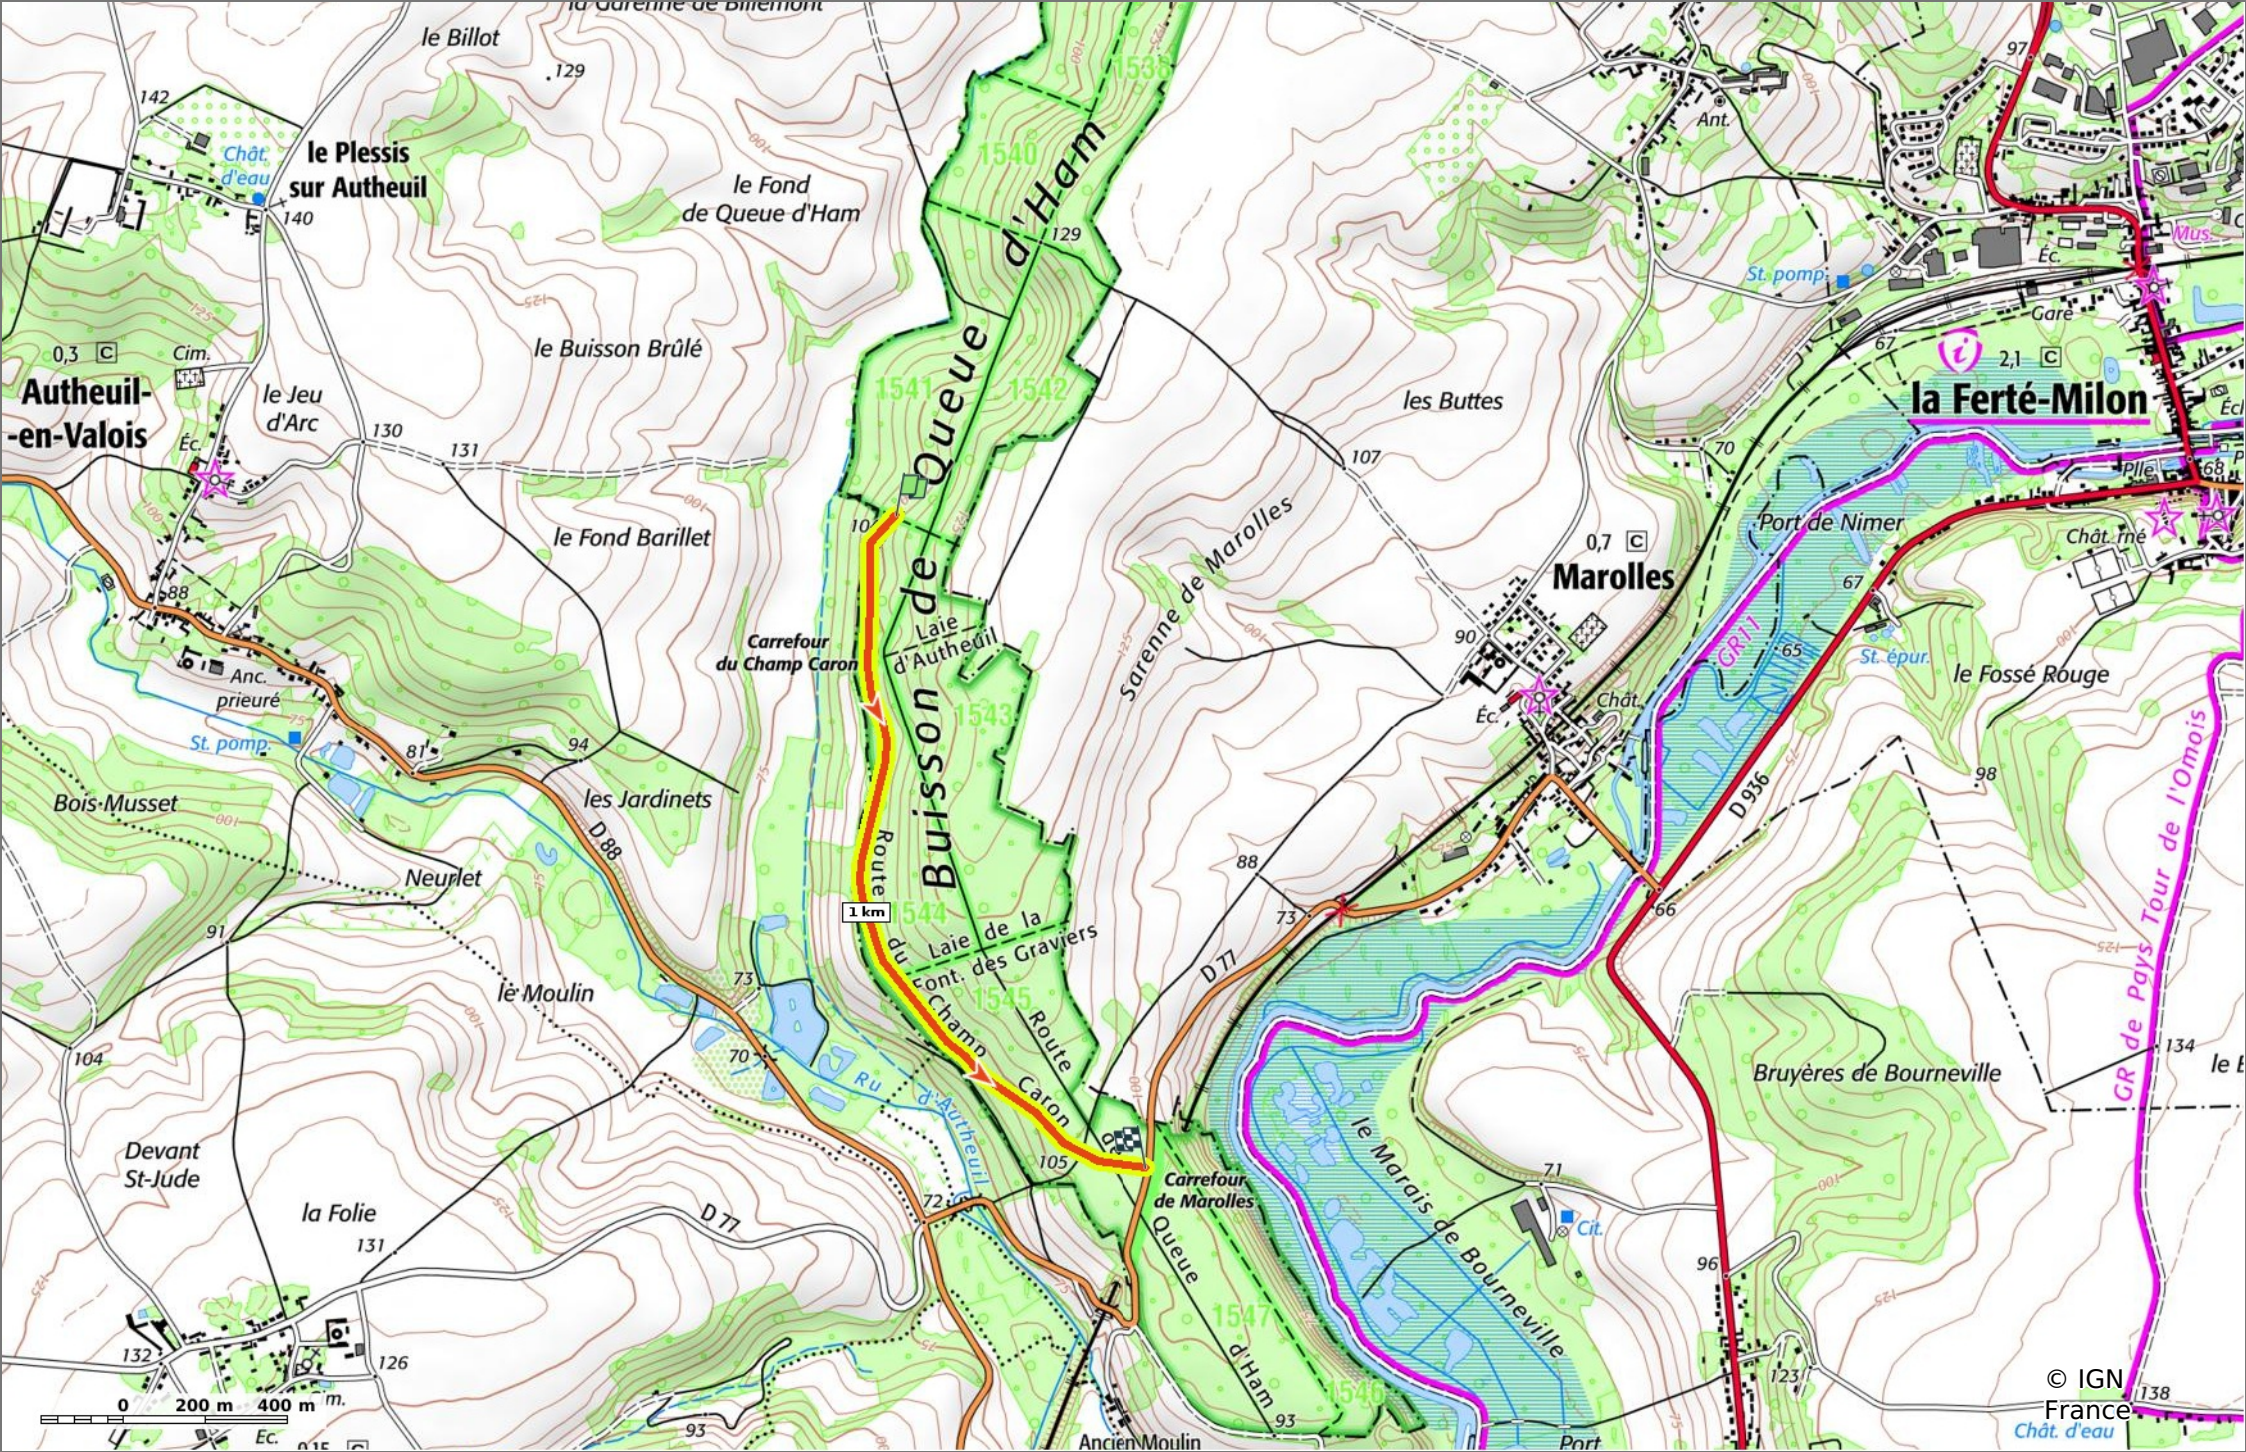

© OpenStreetMap

la Route du Champ Caron

2 km 102 m 118 m 22 m 25 m

Marche Difficulté: Facile en 31min

01/07/2022 - Par JeanLucA4

Sity Trail

GET IT ON Google Play

Download on the App Store

la Route du Champ Caron

📏 2 km
🏔️ 102 m
🏔️ 118 m
🏔️ 22 m
🏔️ 25 m

🚶 Marche
Difficulté: Facile en 31min

01/07/2022 - Par JeanLucA4

GET IT ON Google Play

la Route du Champ Caron

◊ 2 km
↗ 102 m
↘ 118 m
↗ 22 m
↘ 25 m

🚶 Marche Difficulté: Facile en 31min

01/07/2022 - Par JeanLuca4

GET IT ON Google Play

© IGN France