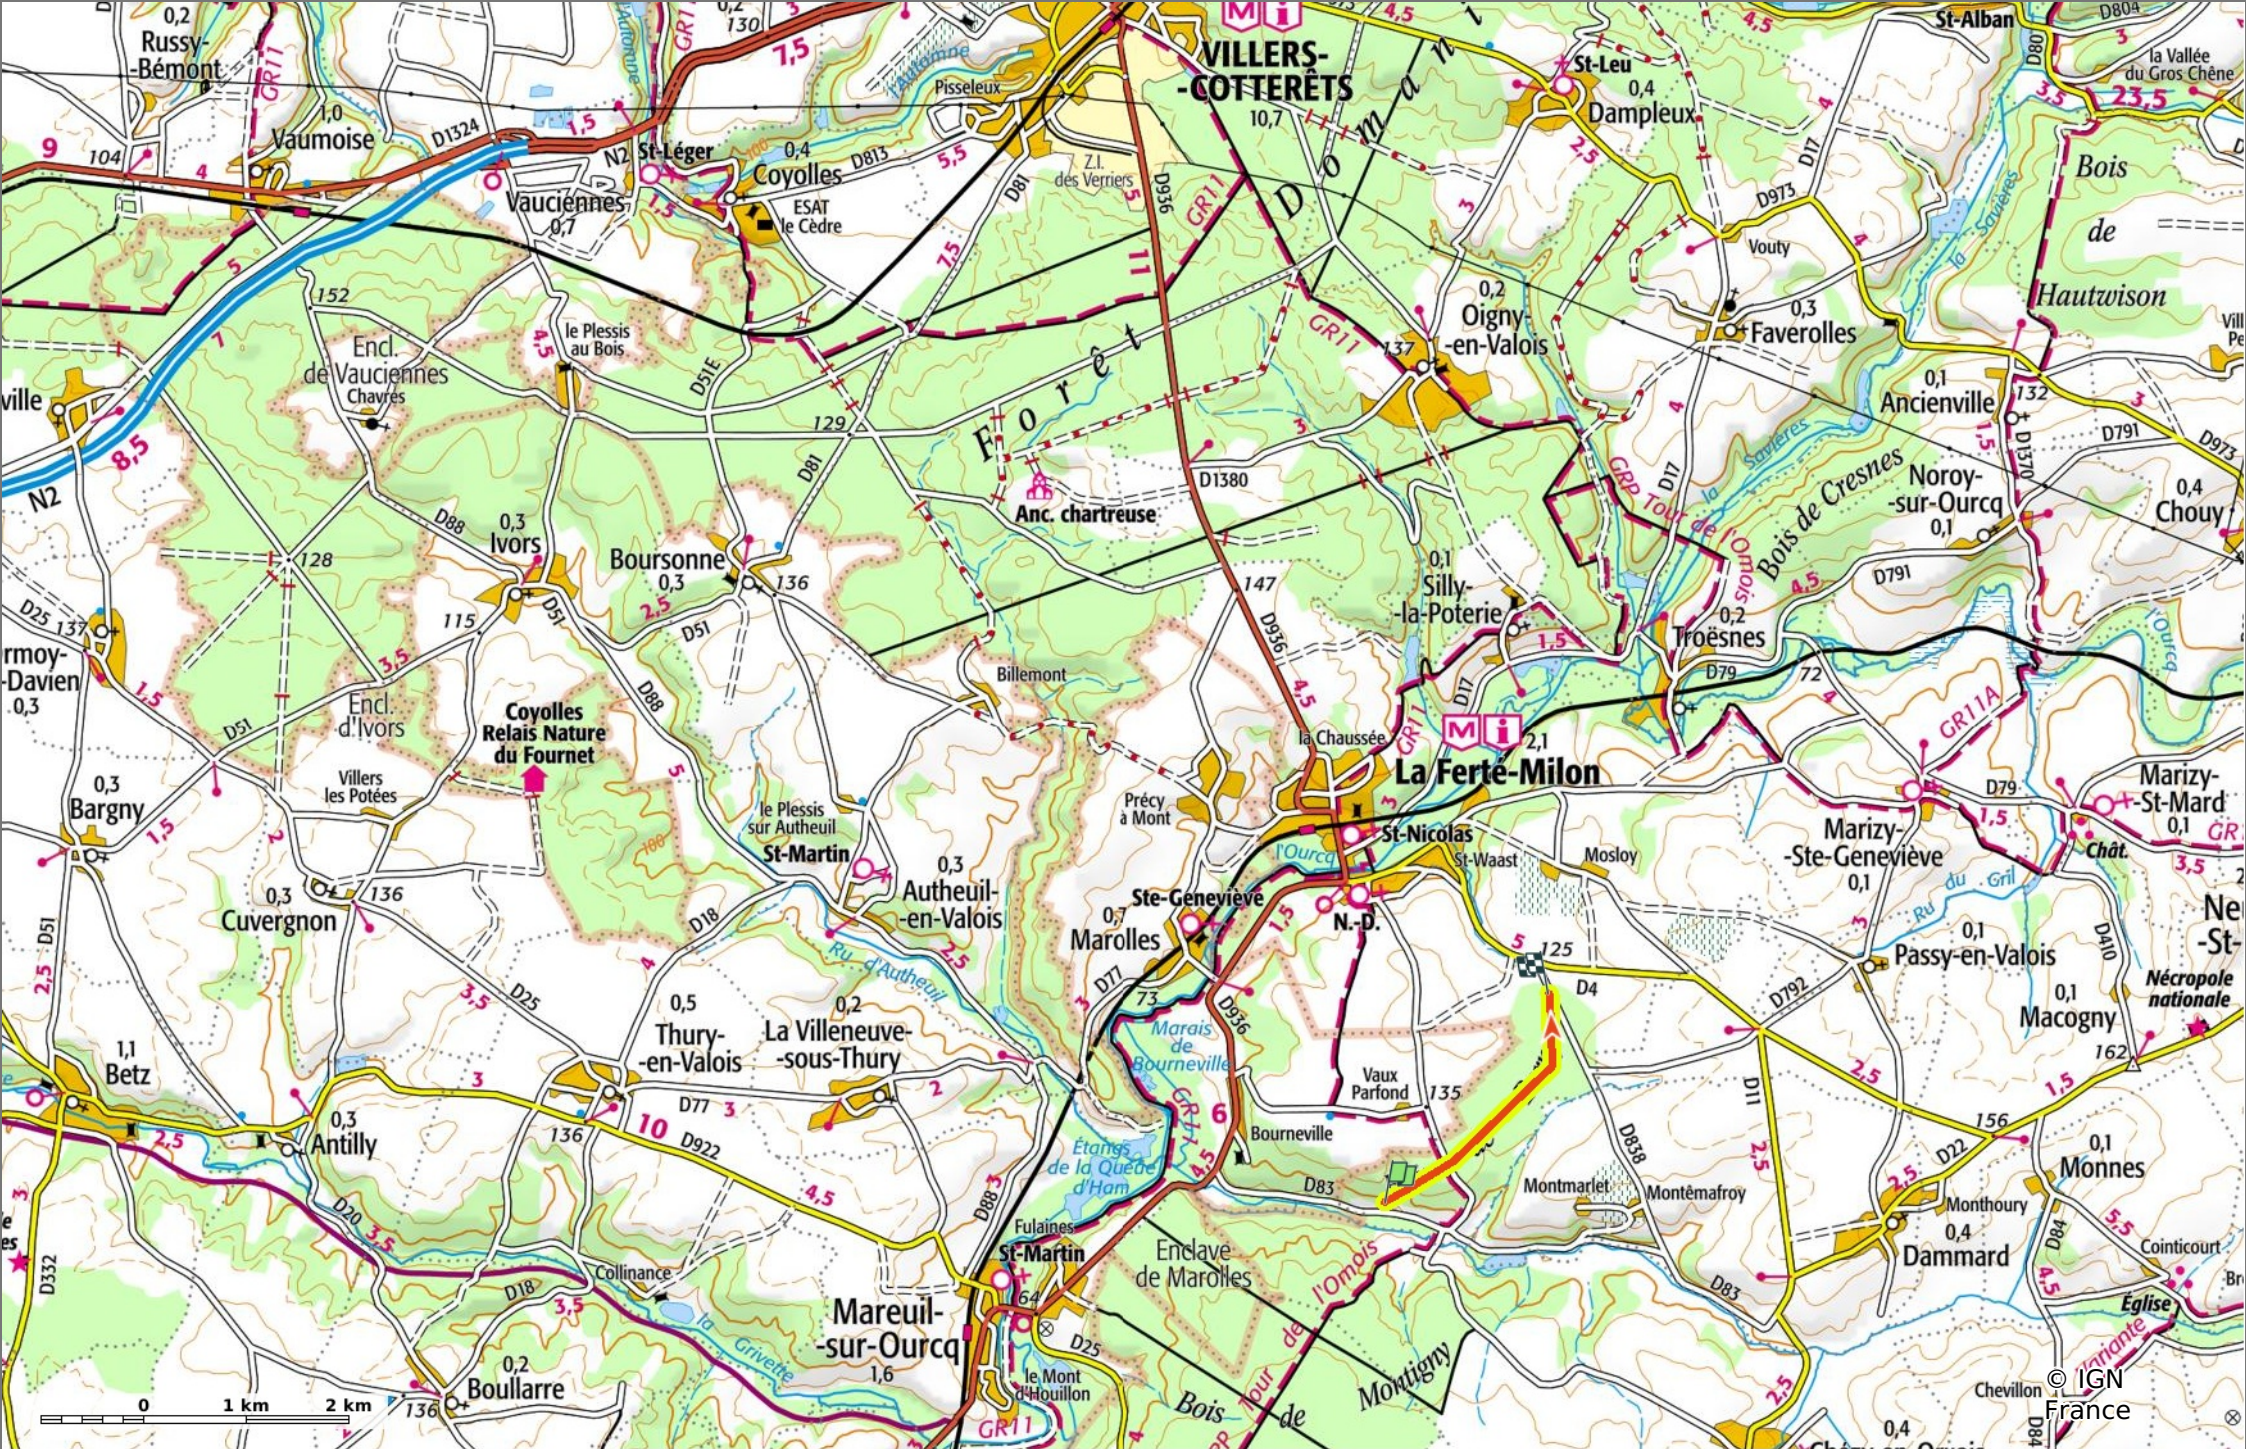

la Route de Mosloy

2,8 km 96 m 155 m 68 m 37 m

Marche Difficulté: Autre en 1h 40min

22/06/2022 - Par JeanLucA4

Sity Trail

GET IT ON Google Play

Download on the App Store

© OpenStreetMap

la Route de Mosloy

◊ 2,8 km
↗ 96 m
↘ 155 m
↖ 68 m
↙ 37 m

🚶 Marche
Difficulté: Autre en 1h 40min

22/06/2022 - Par
JeanLuca4

la Route de Mosloy

◇ 2,8 km
↗ 96 m
↘ 155 m
↖ 68 m
↙ 37 m

🚶 Marche
Difficulté: Autre en 1h 40min