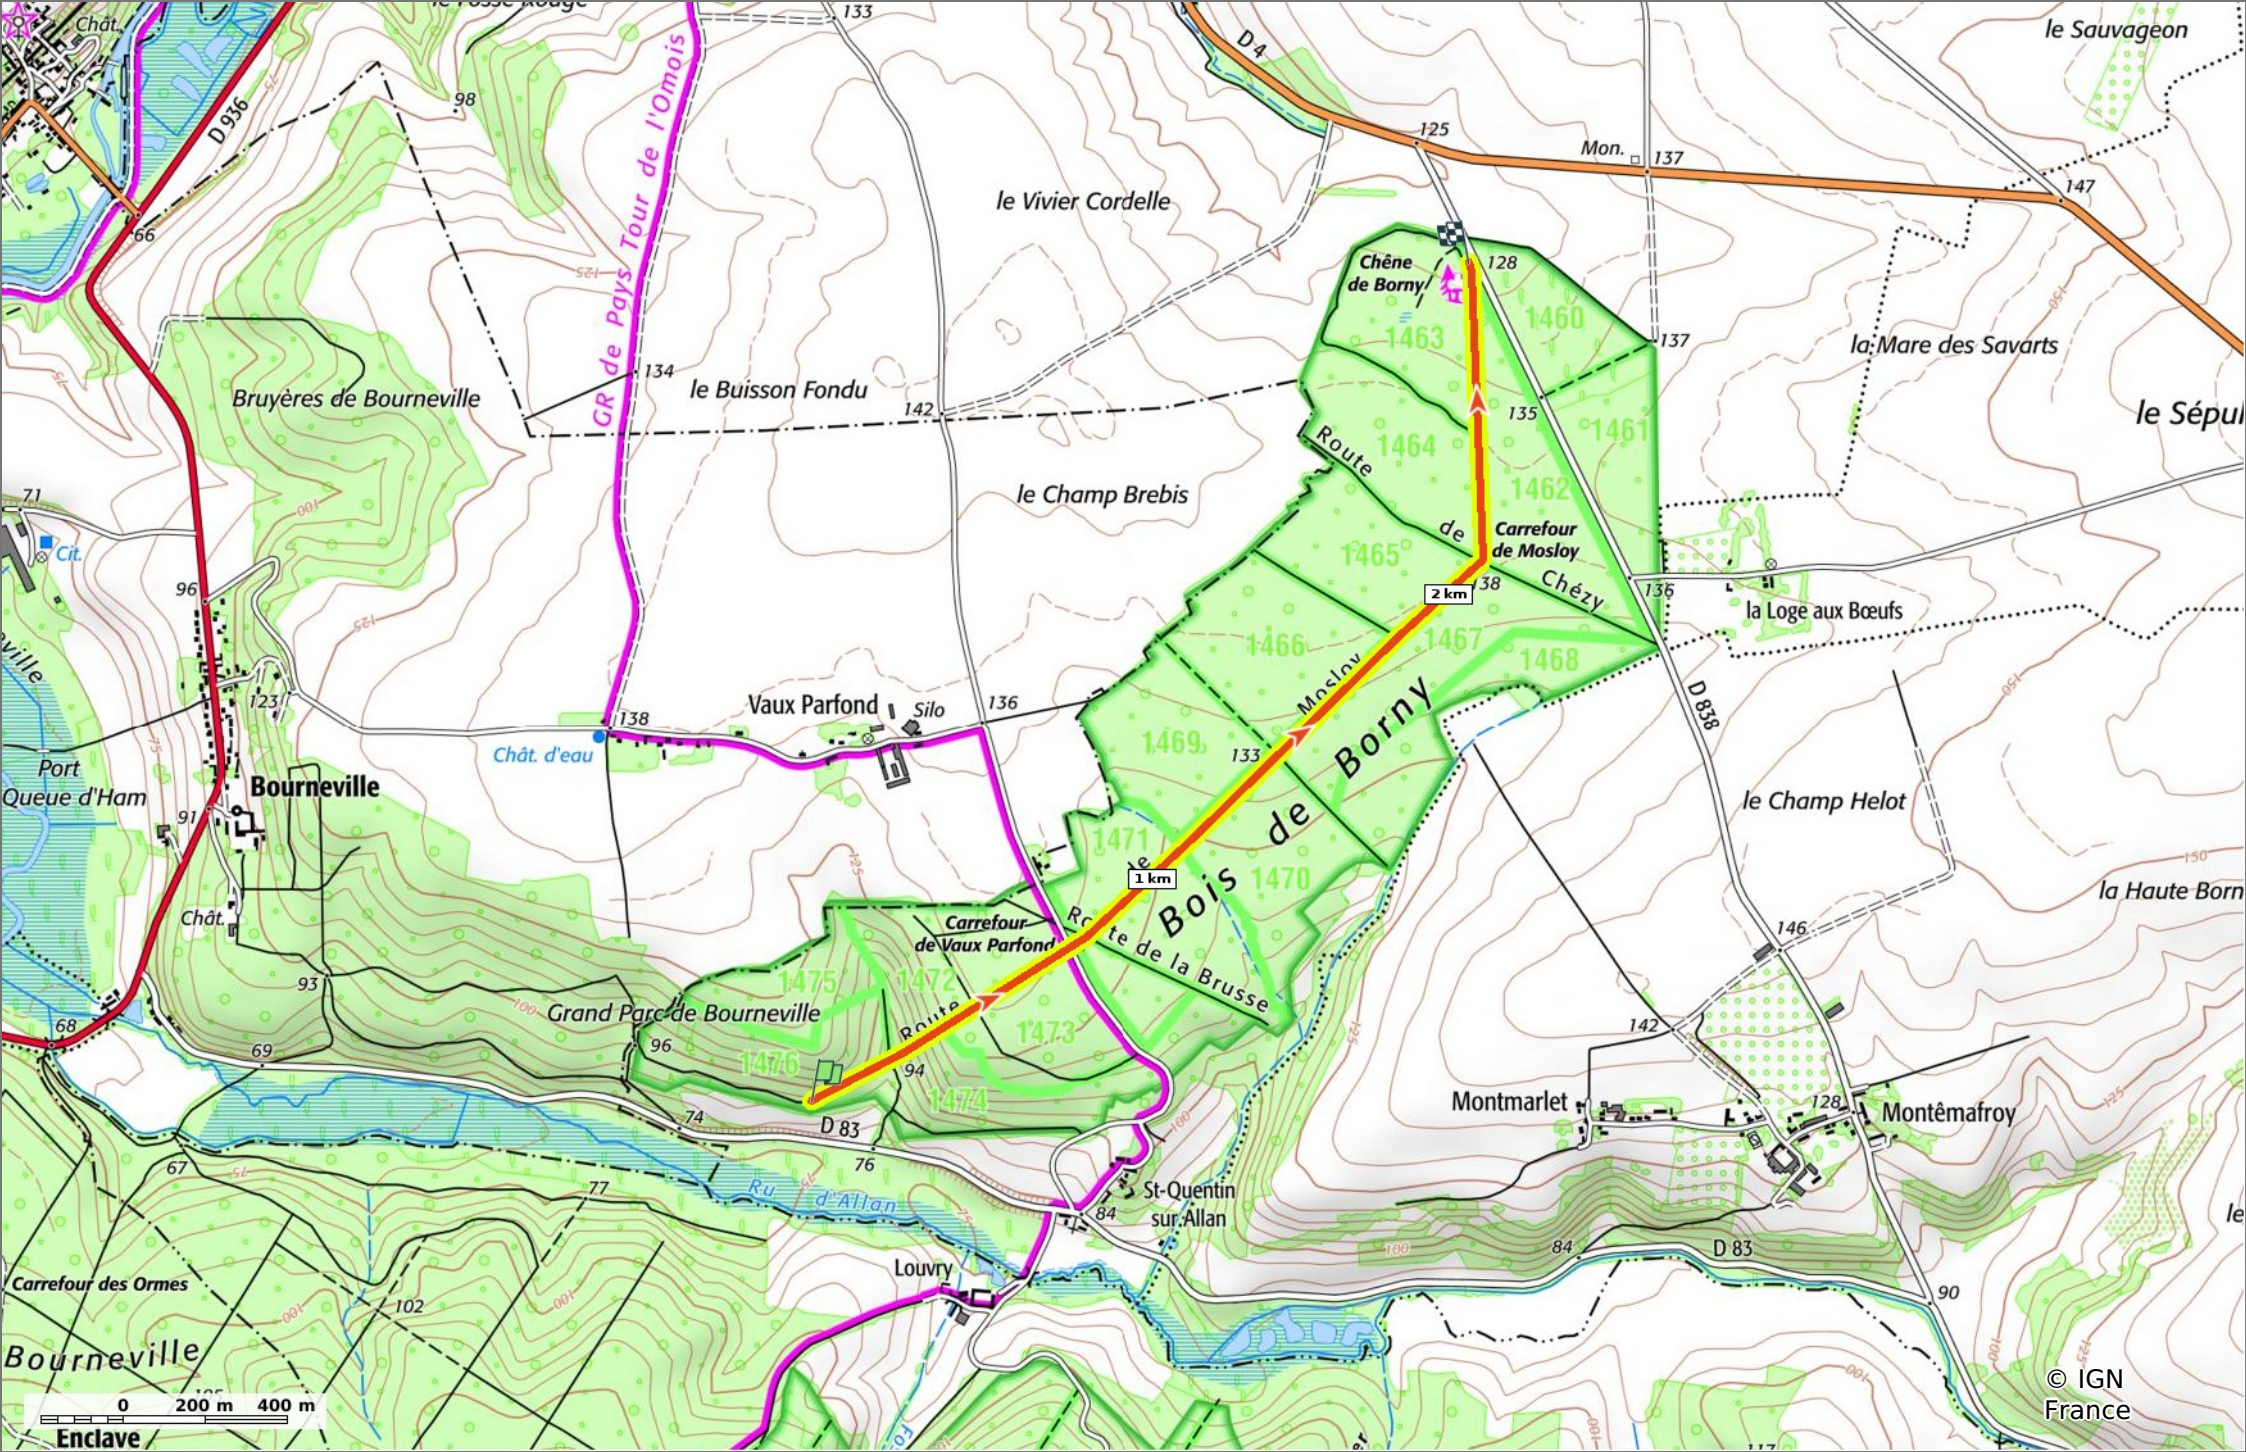

la Route de Mosloy

2,8 km 96 m 155 m 68 m 37 m

Marche Difficulté: Autre en 1h 40min

22/06/2022 - Par JeanLucA4

Sity Trail

GET IT ON Google Play

Download on the App Store

© OpenStreetMap

la Route de Mosloy

◊ 2,8 km
↗ 96 m
↘ 155 m
↖ 68 m
↙ 37 m

🚶 Marche
Difficulté: Autre en 1h 40min

22/06/2022 - Par
JeanLuca4

la Route de Mosloy

◇ 2,8 km
↗ 96 m
↘ 155 m
↖ 68 m
↙ 37 m

🚶 Marche
Difficulté: Autre en 1h 40min