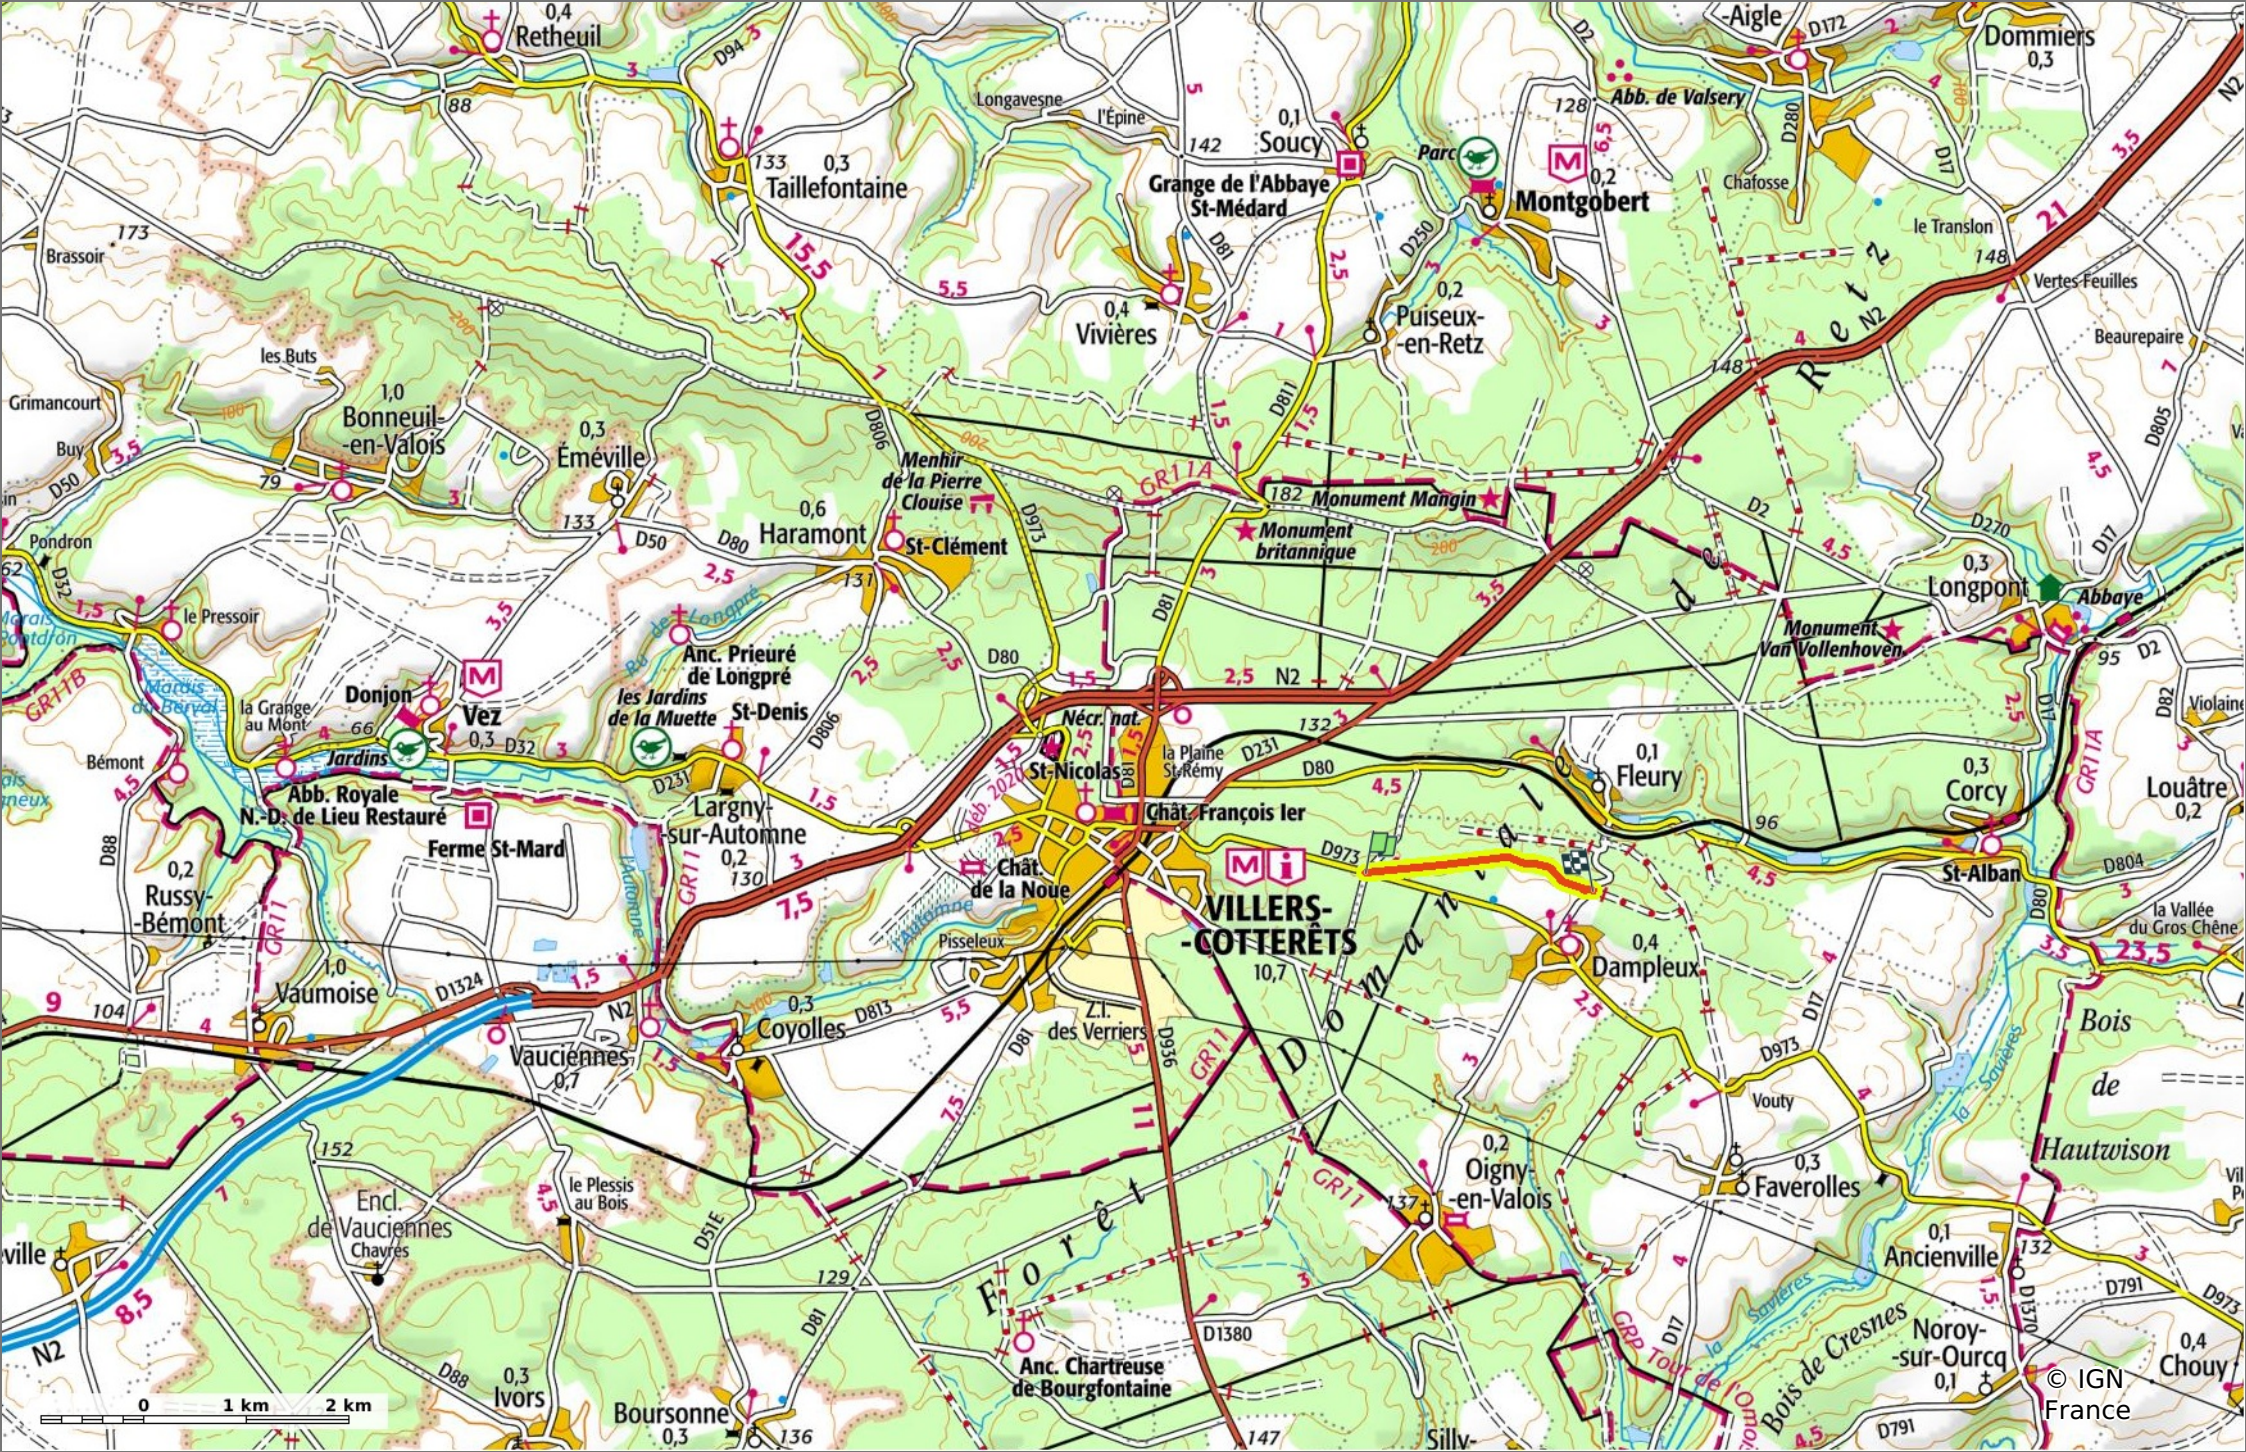

© OpenStreetMap

la Route des Briolles

◊ 2,3 km ⚓ 176 m ⚓ 196 m ⚓ 34 m ⚓ 30 m

🚶 Marche Difficulté: Autre en 1h 40min

19/12/2021 - Par
JeanLucA4

Sity Trail

GET IT ON Google Play Download on the App Store

la Route des Briolles

◊ 2,3 km
↗ 176 m
↘ 196 m
↖ 34 m
↙ 30 m

🚶 Marche
Difficulté: Autre en 1h 40min

19/12/2021 - Par JeanLucA4

GET IT ON Google Play

 Download on the App Store

la Route des Briolles

📏 2,3 km
📈 176 m
📉 196 m
📏 34 m
📏 30 m

🚶 Marche
Difficulté: Autre en 1h 40min

19/12/2021 - Par JeanLucA4

GET IT ON Google Play