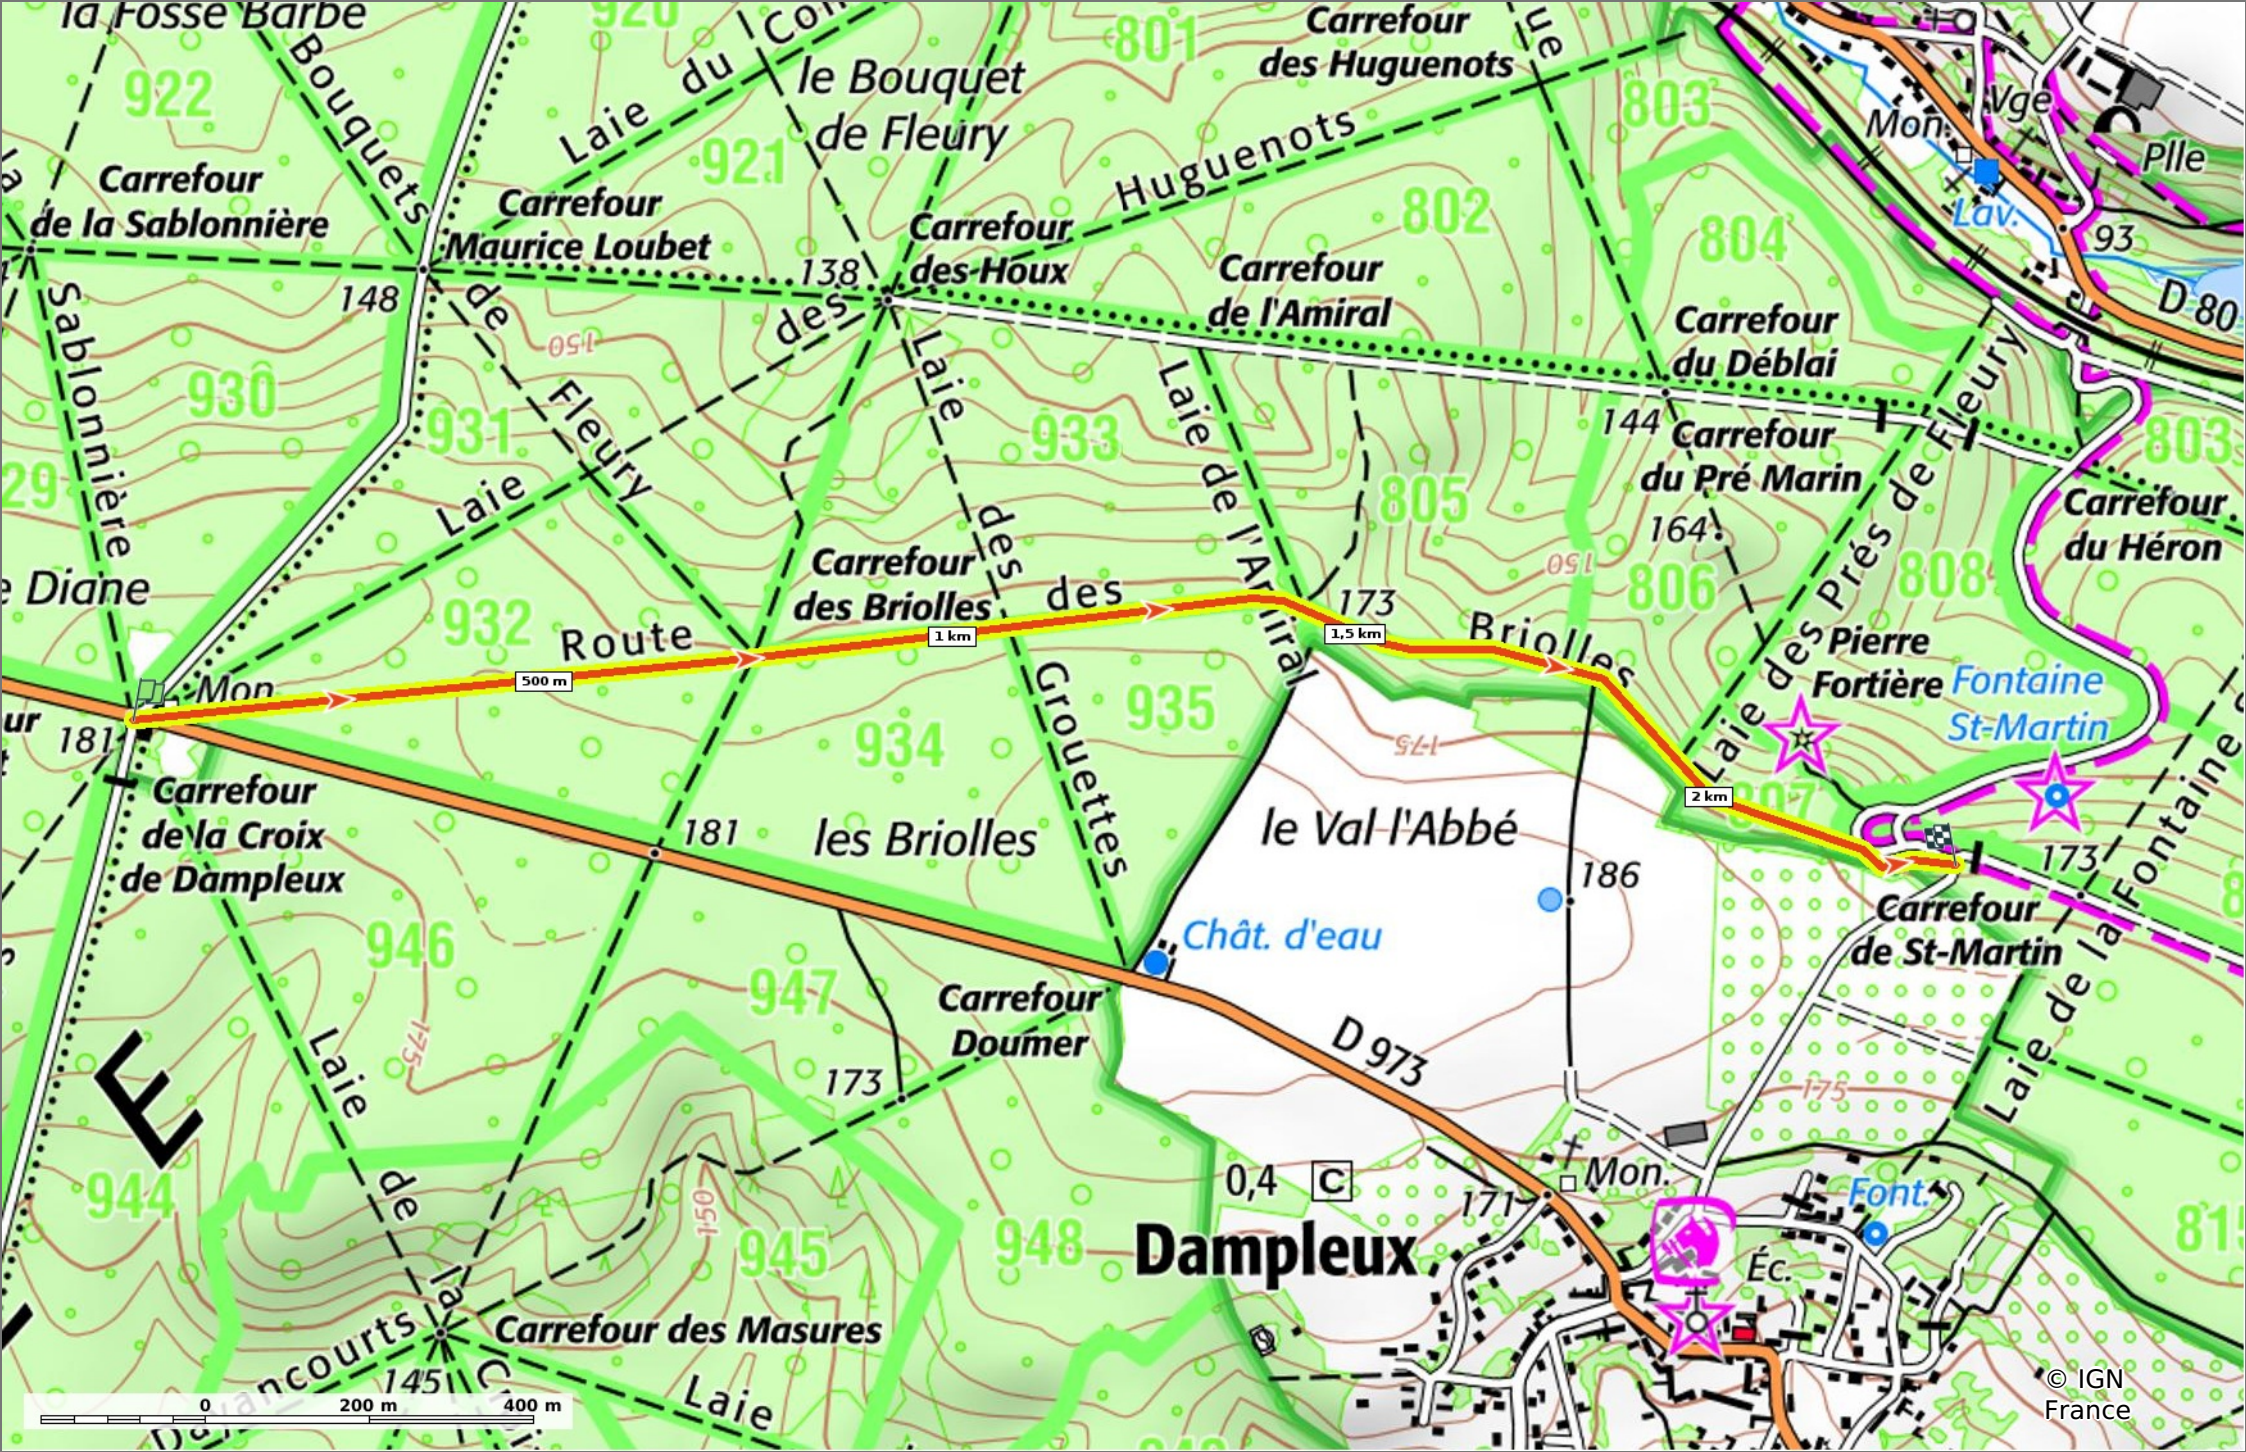

© OpenStreetMap

la Route des Briolles

◊ 2,3 km ⚓ 176 m ⚓ 196 m ⚓ 34 m ⚓ 30 m

🚶 Marche Difficulté: Autre en 1h 40min

19/12/2021 - Par
JeanLucA4

Sity Trail

GET IT ON Google Play Download on the App Store

la Route des Briolles

◊ 2,3 km
↗ 176 m
↘ 196 m
↖ 34 m
↙ 30 m

🚶 Marche
Difficulté: Autre en 1h 40min

19/12/2021 - Par JeanLucA4

GET IT ON Google Play

 Download on the App Store

la Route des Briolles

📏 2,3 km
📈 176 m
📉 196 m
📏 34 m
📏 30 m

🚶 Marche
Difficulté: Autre en 1h 40min

19/12/2021 - Par JeanLucA4

GET IT ON Google Play