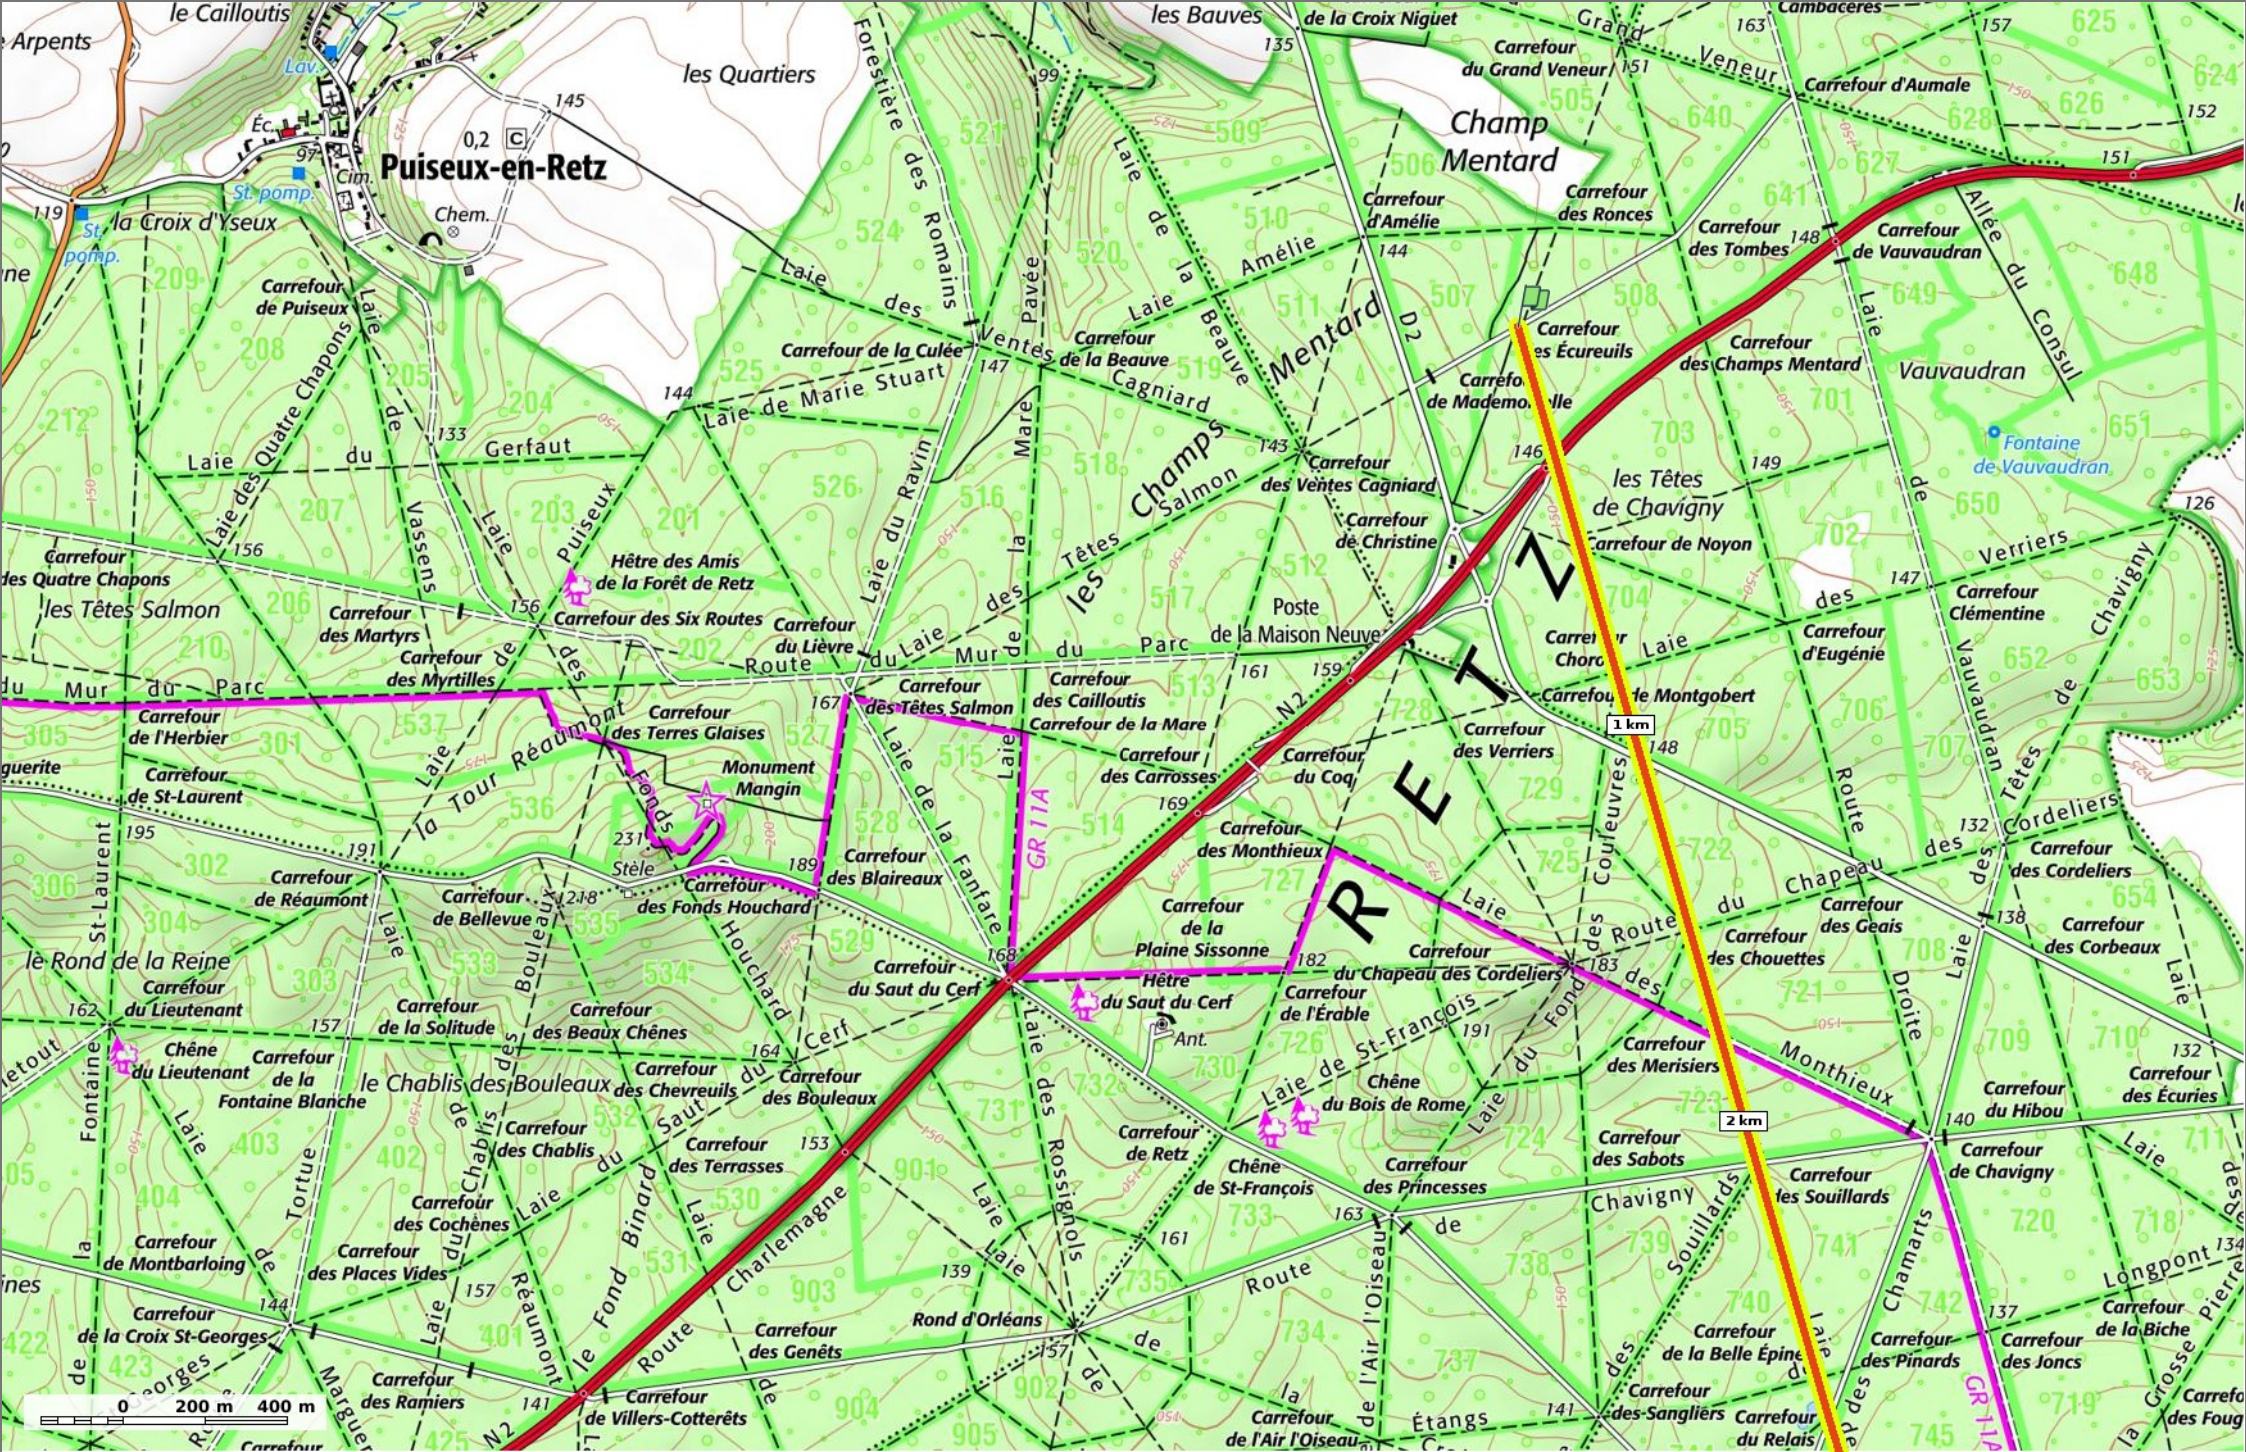

laie de la Belle Epine

Marche Difficulté Difficile en 1h30

4,5 km 134 m 184 m 73 m 82 m

Par JeanLucA4

© SityTrail - 30/05/19

laie de la Belle Epine

Marche Difficulté Difficile en 1h30

4,5 km
 134 m
 184 m
 73 m
 82 m

Par JeanLucA4

© SityTrail - 30/05/19

laie de la Belle Epine

Marche Difficulté Difficile en 1h30

4,5 km
 134 m
 184 m
 73 m
 82 m

Par JeanLucA4

© SityTrail - 30/05/19

laie de la Belle Epine

Marche Difficulté Difficile en 1h30

4,5 km
 134 m
 184 m
 73 m
 82 m

Par JeanLucA4

© SityTrail - 30/05/19