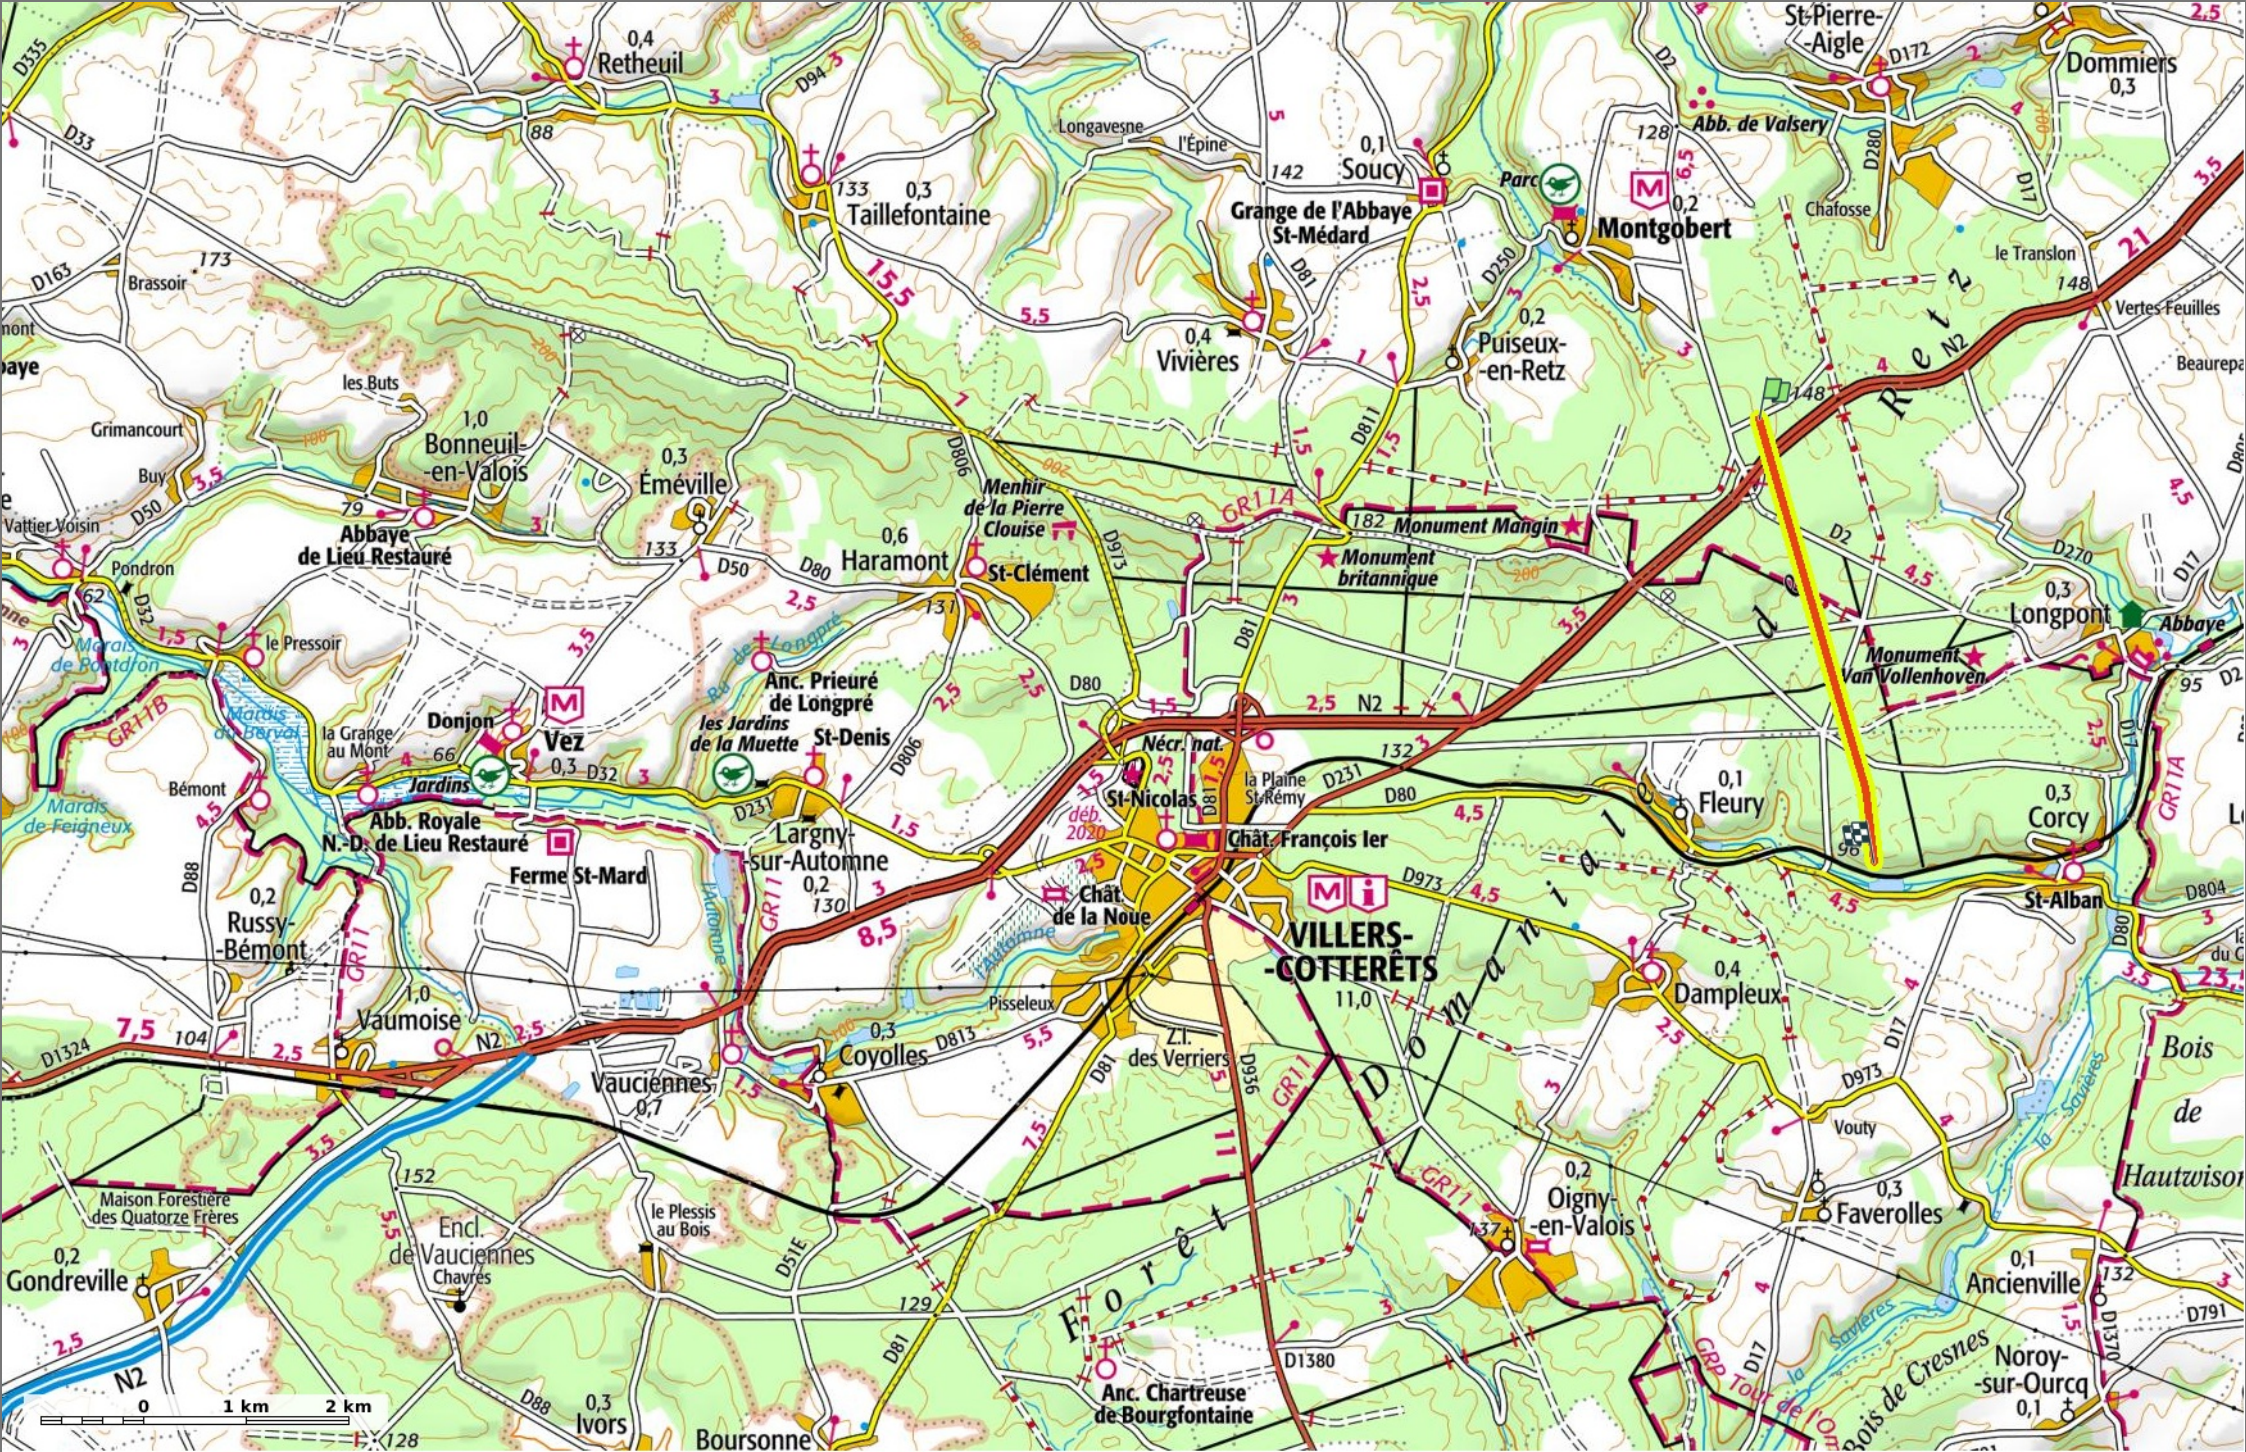

laie de la Belle Epine

Marche Difficulté Difficile en 1h30

4,5 km 134 m 184 m 73 m 82 m

Par JeanLucA4

© SityTrail - 30/05/19

laie de la Belle Epine

Marche Difficulté Difficile en 1h30

4,5 km
 134 m
 184 m
 73 m
 82 m

Par JeanLucA4

© SityTrail - 30/05/19

laie de la Belle Epine

Marche Difficulté Difficile en 1h30

4,5 km
 134 m
 184 m
 73 m
 82 m

Par JeanLucA4

© SityTrail - 30/05/19

laie de la Belle Epine

Marche Difficulté Difficile en 1h30

4,5 km
 134 m
 184 m
 73 m
 82 m

Par JeanLucA4

© SityTrail - 30/05/19