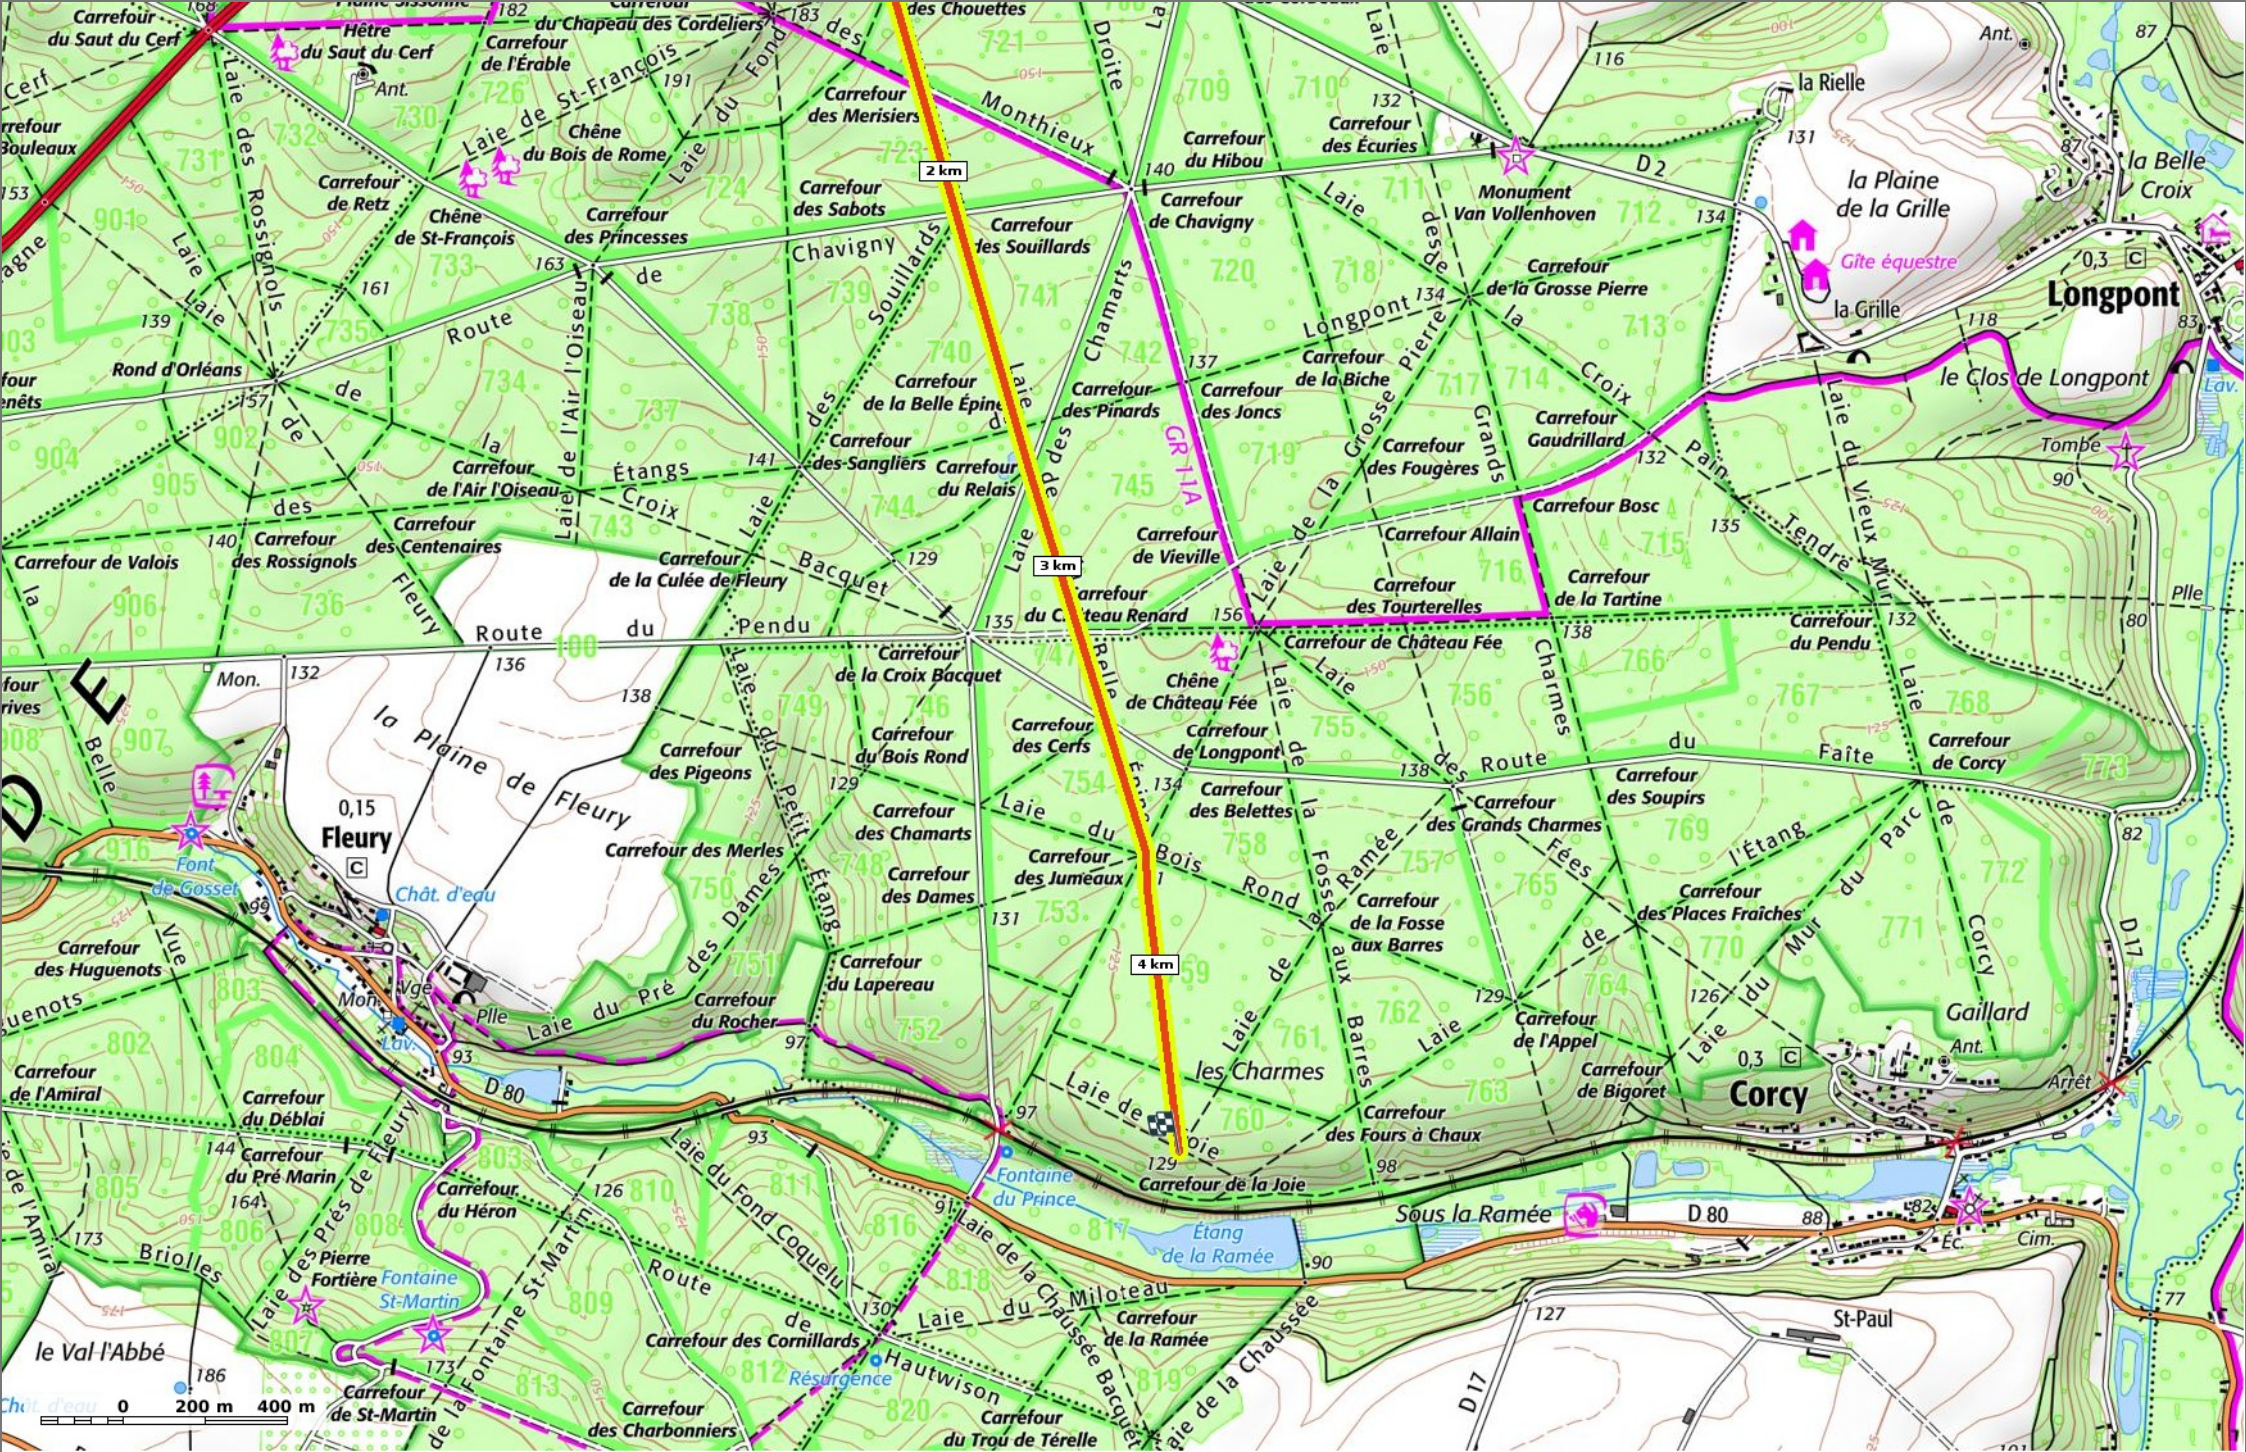

laie de la Belle Epine

Marche Difficulté Difficile en 1h30

4,5 km 134 m 184 m 73 m 82 m

Par JeanLucA4

© SityTrail - 30/05/19

laie de la Belle Epine

Marche Difficulté Difficile en 1h30

4,5 km
 134 m
 184 m
 73 m
 82 m

Par JeanLucA4

© SityTrail - 30/05/19

laie de la Belle Epine

Marche Difficulté Difficile en 1h30

4,5 km
 134 m
 184 m
 73 m
 82 m

Par JeanLucA4

© SityTrail - 30/05/19

laie de la Belle Epine

Marche Difficulté Difficile en 1h30

4,5 km
 134 m
 184 m
 73 m
 82 m

Par JeanLucA4

© SityTrail - 30/05/19