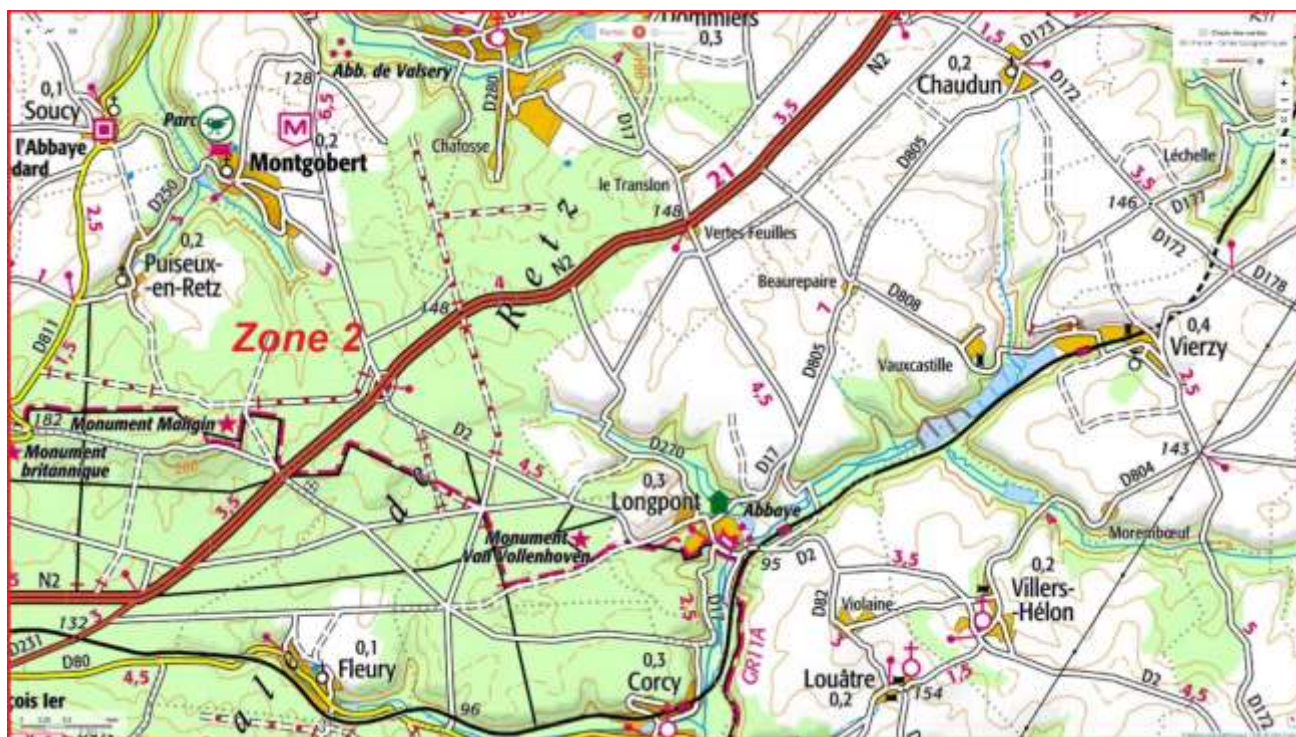

Zone 2

1. 1 [carrefour Chemin de Longpont D2](#)
2. 2 [carrefour Chemin de Vertes Feuilles à St Pierre Laie du Jardin](#)
3. 3 [carrefour Chemin de Vertes Feuilles à St Pierre Les Fourneaux](#)
4. 4 [carrefour Chemin de Longpont Laie de la Grosse Pierre](#)
5. 5 [carrefour_D2_Laie de la Belle Epine](#)
6. 6 [carrefour D2 Laie de la Grosse Pierre](#)
7. 7 [carrefour D2 Laie des Têtes de Chavigny](#)
8. 8 [carrefour D2 Laie du Fond des Coulevres](#)
9. 9 [carrefour D2 Laie du Grand Veneur](#)
10. 10 [carrefour D2 N2](#)
11. 11 [carrefour D2 Route de Chavigny](#)