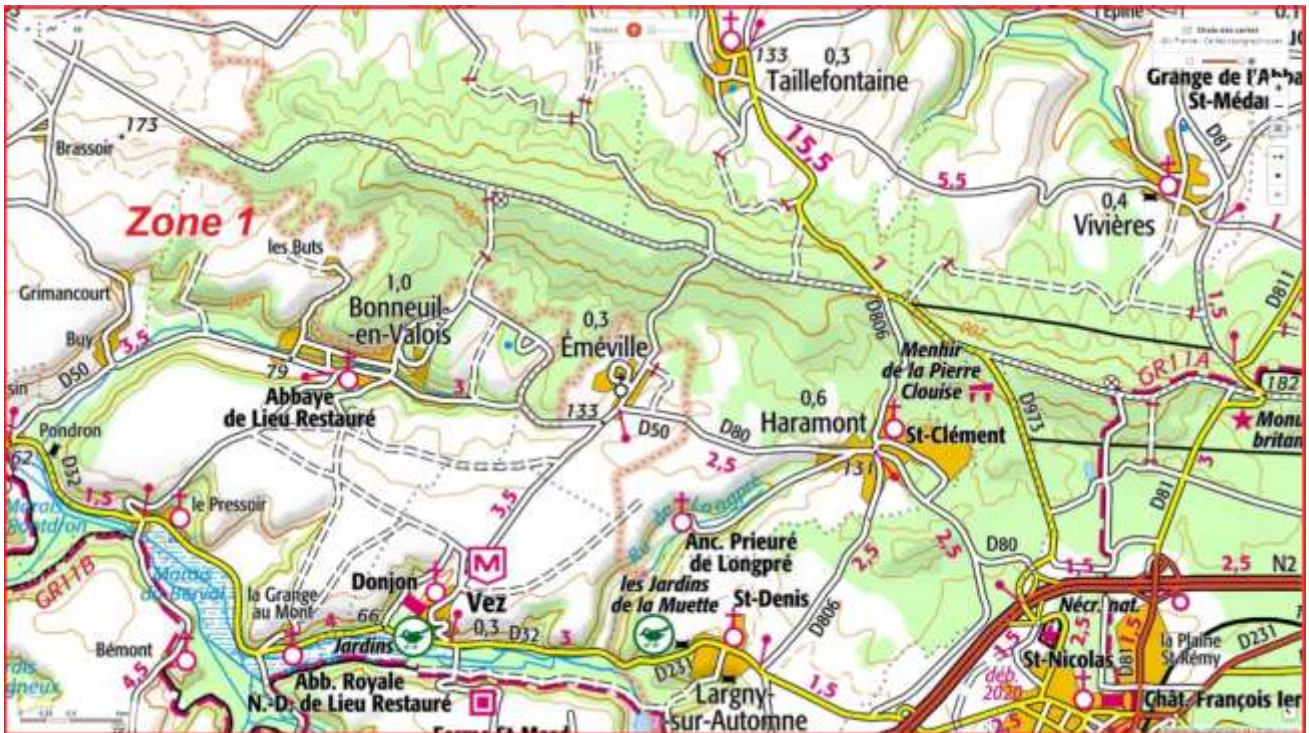

Carrefours sans nom dans la Forêt de Retz (d'après mes randos 2012-2022)

Zone 1

- 1 [carrefour Allée Royale Laie d'Haramont](#)
- 2 [carrefour Allée Royale Laie des Pots \(1\)](#)
- 3 [carrefour Allée Royale Laie des Pots \(2\)](#)
- 4 [carrefour Allée Royale N2](#)
- 5 [carrefour Chemin de Puiseux Laie du Gerfaut](#)
- 6 [carrefour Chemin du Pommier Vallerand Chemin Fond de Neuve](#)
- 7 [carrefour Chemin du Pommier Vallerand Laie de Morienvall](#)
- 8 [carrefour Chemin du Pommier Vallerand Laie de la Bantoire](#)
- 9 [carrefour Chemin du Pommier Vallerand Laie de la Fontaine de Cabaret](#)
- 10 [carrefour Chemin du Pommier Vallerand Laie de Montaigu](#)