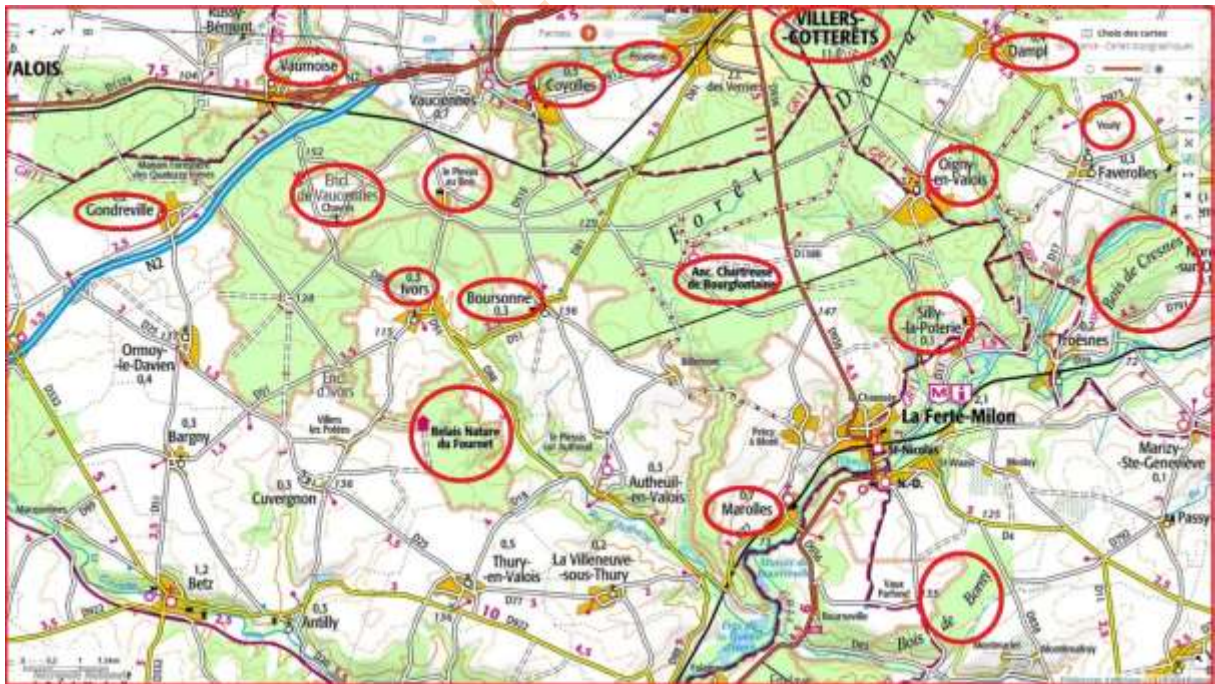

les carrefours nommés de la forêt de Retz (visités entre 2012-2022)

N° Série	dans la forêt de Retz	près de
1	Série 1	Longpont Fleury Corcy
2	Série 2	la Plaine de Fleury Rond d'Orléans
3	Série 3	Longpont Rond du Chapeau des Cordeliers
4	Série 4	Saint-Pierre-Aigle Montgobert
5	Série 5	Corcy Fleury Dampleux
6	Série 6	Vouty étangs de la Ramée
7	Série 7	Ancienneville Bois de Hautwison
8	Série 8	Ancienneville Bois de Cresnes
9	Série 9	Bourneville Bois de Borny
10	Série 10	la Plaine-Saint-Rémy Rond de Chartres
11	Série 11	Puisseux-en-Retz les Têtes Salmon
12	Série 12	Haramont la Selve (Bois)
13	Série 13	Emeville Bonneuil-en-Valois Taillefontaine
14	Série 14	la Plaine Saint-Rémy Dampleux
15	Série 15	Bourgfontaine Oigny-en-Valois
16	Série 16	Coyolles Boursonne le Plessis aux Bois
17	Série 17	Pisseleux la Queue d'Oigny
18	Série 18	Villers-Cotterêts Dampleux
19	Série 19	autour de Dampleux
20	Série 20	Oigny-en-Valois Silly-la-Poterie
21	Série 21	Boursonne Bourgfontaine
22	Série 22	Ivors Buisson de Walligny
23	Série 23	Chavres Ivors
24	Série 24	Chavres le Plessis aux Bois Vaumoise
25	Série 25	Gondreville Bois de Tillet
26	Série 26	Marolles Buisson de Queue d'Ham
27	Série 27	Brassoir Puisseux Coyolles St Pierre-Aigle