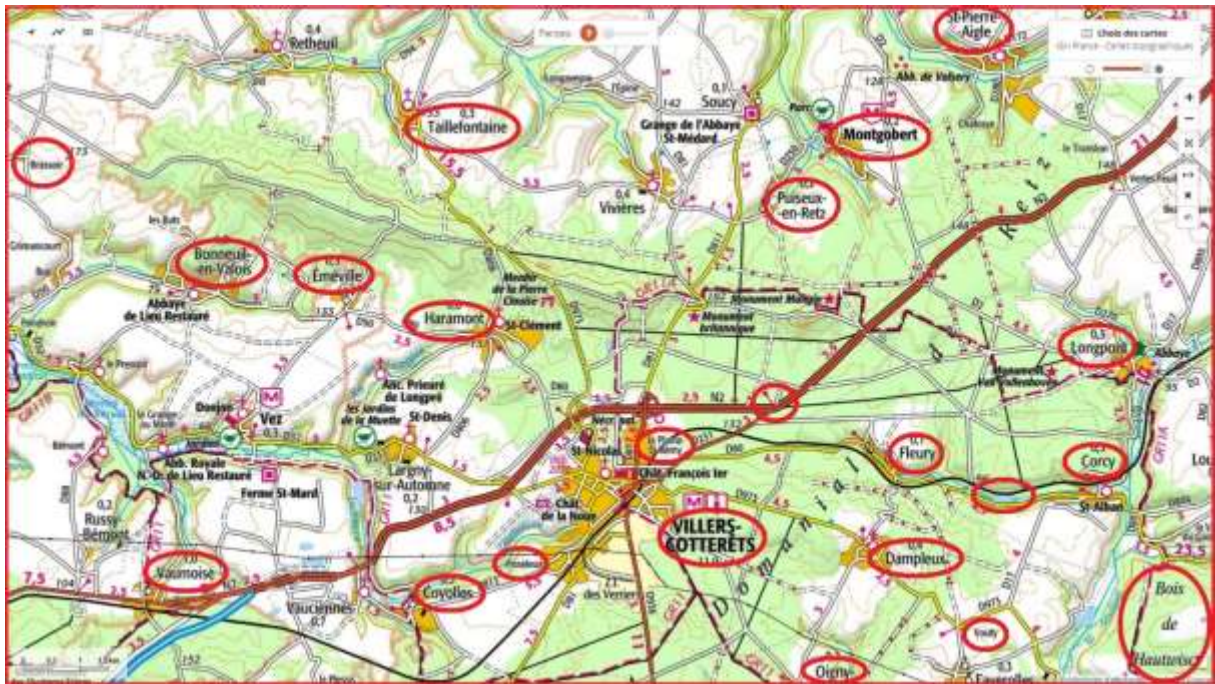

les carrefours nommés de la forêt de Retz (visités entre 2012-2022)

N° Série	dans la forêt de Retz	près de
1	Série 1	Longpont Fleury Corcy
2	Série 2	la Plaine de Fleury Rond d'Orléans
3	Série 3	Longpont Rond du Chapeau des Cordeliers
4	Série 4	Saint-Pierre-Aigle Montgobert
5	Série 5	Corcy Fleury Dampleux
6	Série 6	Vouty étangs de la Ramée
7	Série 7	Ancienneville Bois de Hautwison
8	Série 8	Ancienneville Bois de Cresnes
9	Série 9	Bourneville Bois de Borny
10	Série 10	la Plaine-Saint-Rémy Rond de Chartres
11	Série 11	Puisseux-en-Retz les Têtes Salmon
12	Série 12	Haramont la Selve (Bois)
13	Série 13	Emeville Bonneuil-en-Valois Taillefontaine
14	Série 14	la Plaine Saint-Rémy Dampleux
15	Série 15	Bourgfontaine Oigny-en-Valois
16	Série 16	Coyolles Boursonne le Plessis aux Bois
17	Série 17	Pisseleux la Queue d'Oigny
18	Série 18	Villers-Cotterêts Dampleux
19	Série 19	autour de Dampleux
20	Série 20	Oigny-en-Valois Silly-la-Poterie
21	Série 21	Boursonne Bourgfontaine
22	Série 22	Ivors Buisson de Walligny
23	Série 23	Chavres Ivors
24	Série 24	Chavres le Plessis aux Bois Vaumoise
25	Série 25	Gondreville Bois de Tillet
26	Série 26	Marolles Buisson de Queue d'Ham
27	Série 27	Brassoir Puisseux Coyolles St Pierre-Aigle