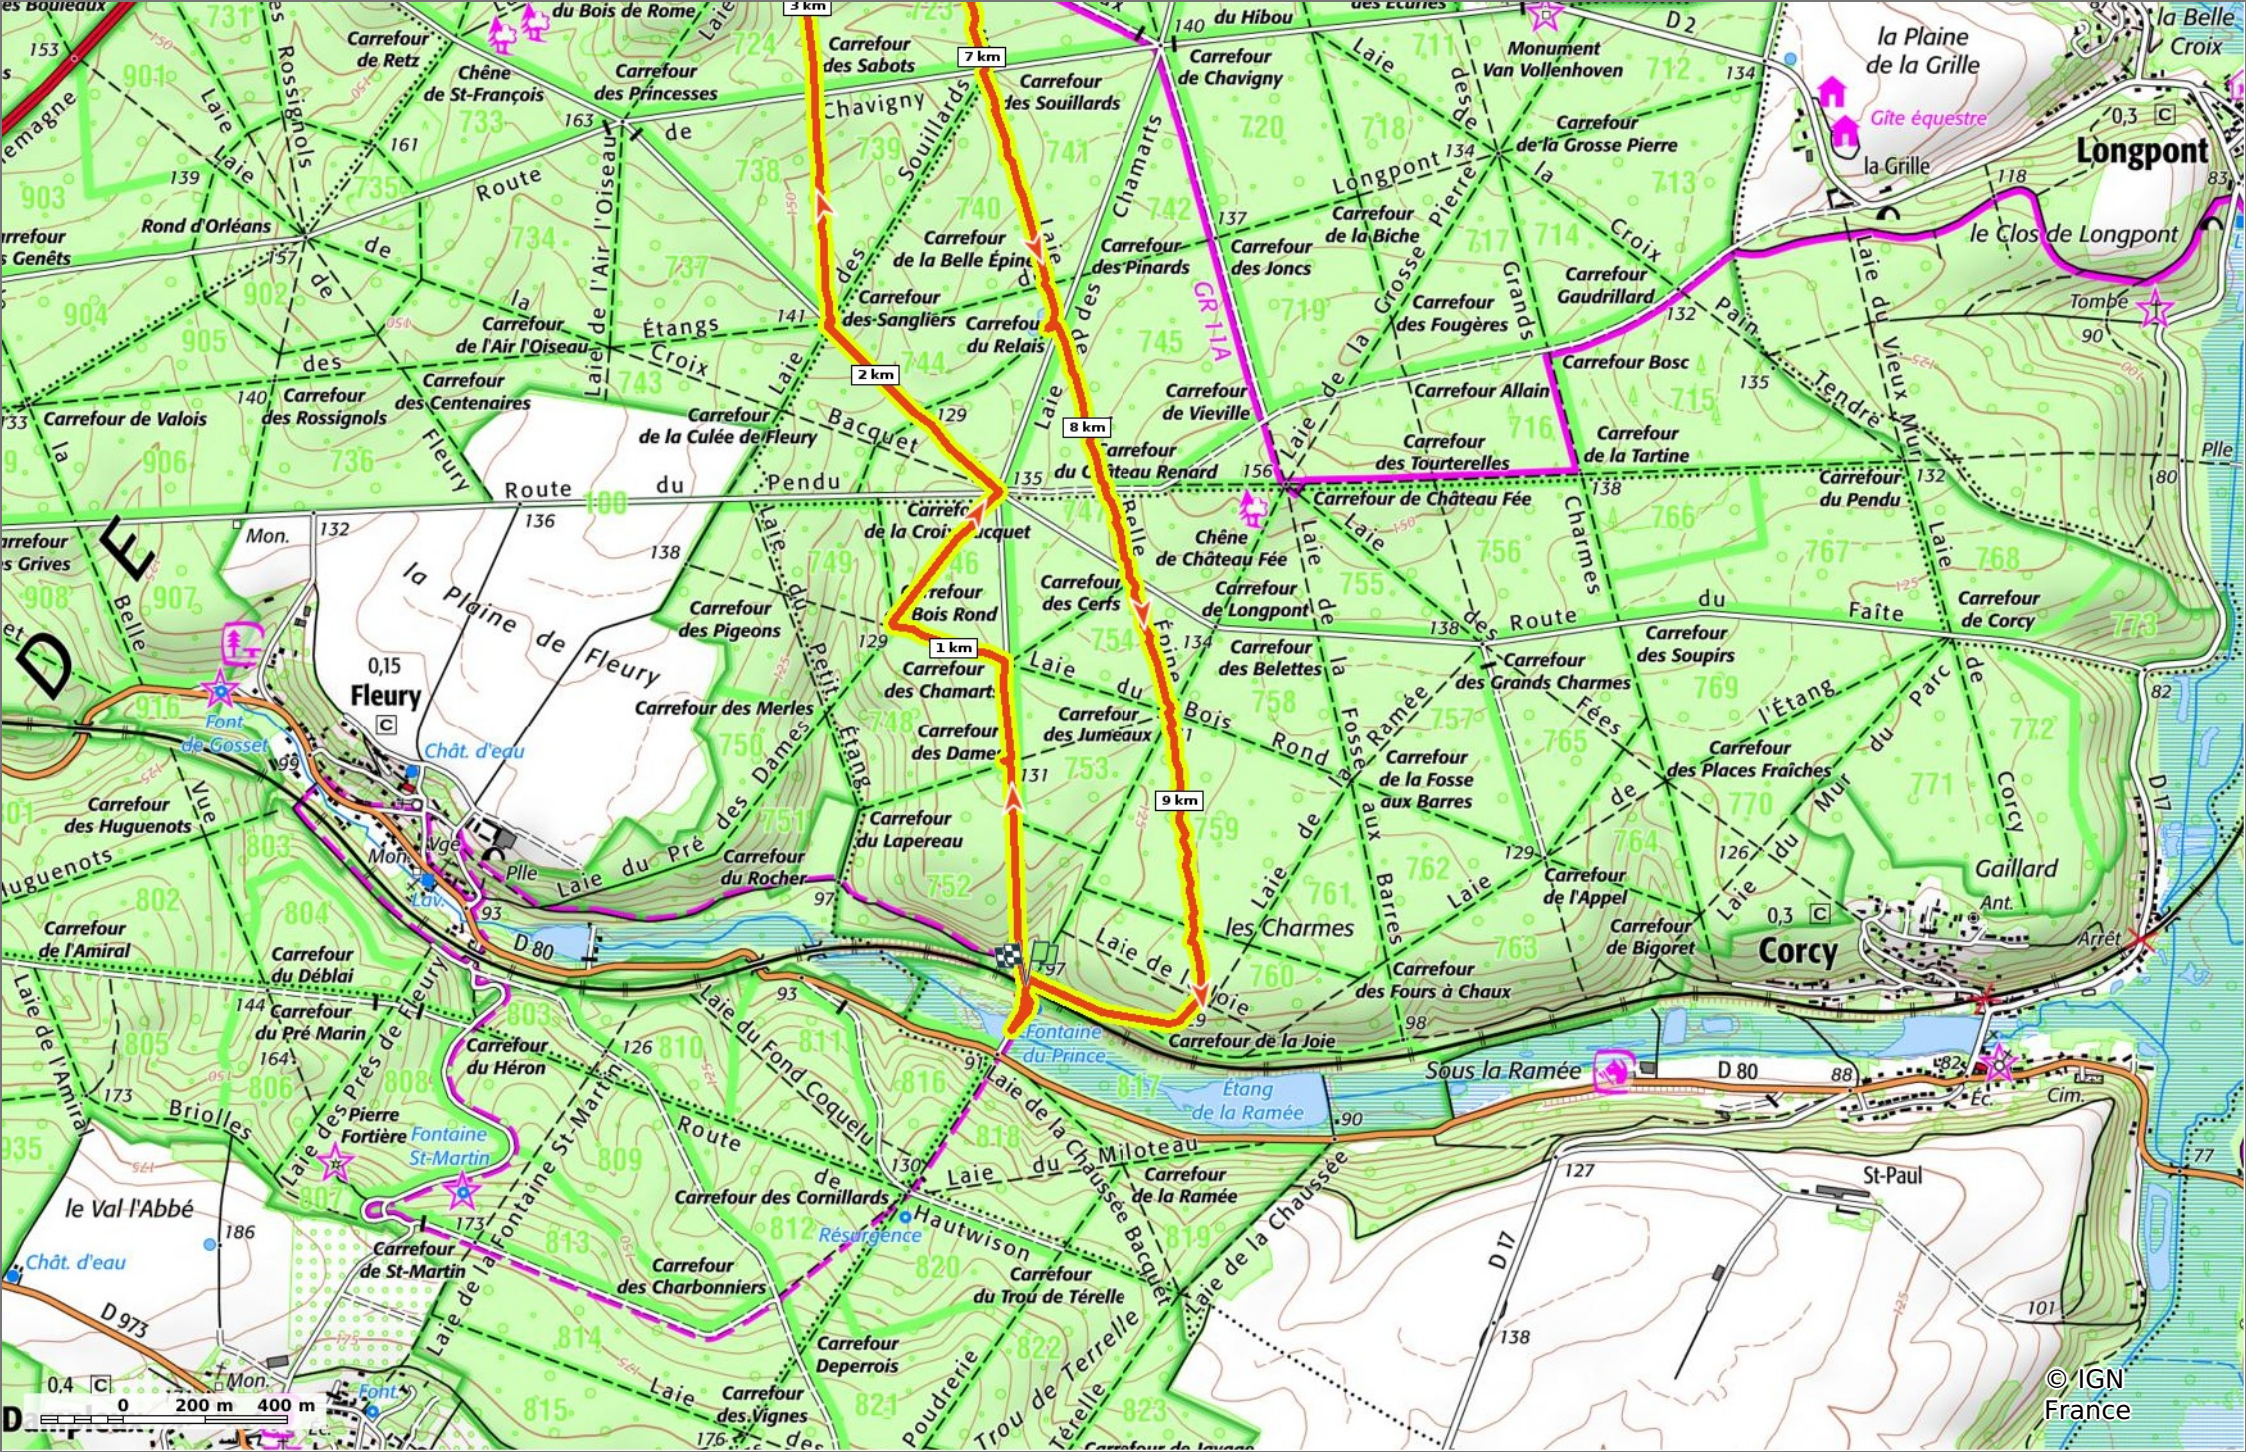

en forêt de Retz 91_04_2022_la Laie de la Belle Epine

10,6 km 91 m 196 m 197 m 201 m

Marche Difficulté: Difficile en 3h 32min

15/04/2022 - Par en forêt de Retz

Sity Trail

GET IT ON Google Play

Download on the App Store

© OpenStreetMap

en forêt de Retz 91_04_2022_la Laie de la Belle Epine

◊ 10,6 km
↗ 91 m
↘ 196 m
↕ 197 m
↘ 201 m

🚶 Marche
Difficulté: Difficile en 3h 32min

15/04/2022 - Par en forêt de Retz

GET IT ON

 Download on the

en forêt de Retz 91_04_2022_la Laie de la Belle Epine

📏 10,6 km
📏 91 m
📏 196 m
📏 197 m
📏 201 m

🚶 Marche
Difficulté: Difficile en 3h 32min

15/04/2022 - Par en forêt de Retz

© IGN France

en forêt de Retz 91_04_2022_la Laie de la Belle Epine

10,6 km
 91 m
 196 m
 197 m
 201 m

Marche Difficulté: Difficile en 3h 32min

15/04/2022 - Par en forêt de Retz

© IGN France