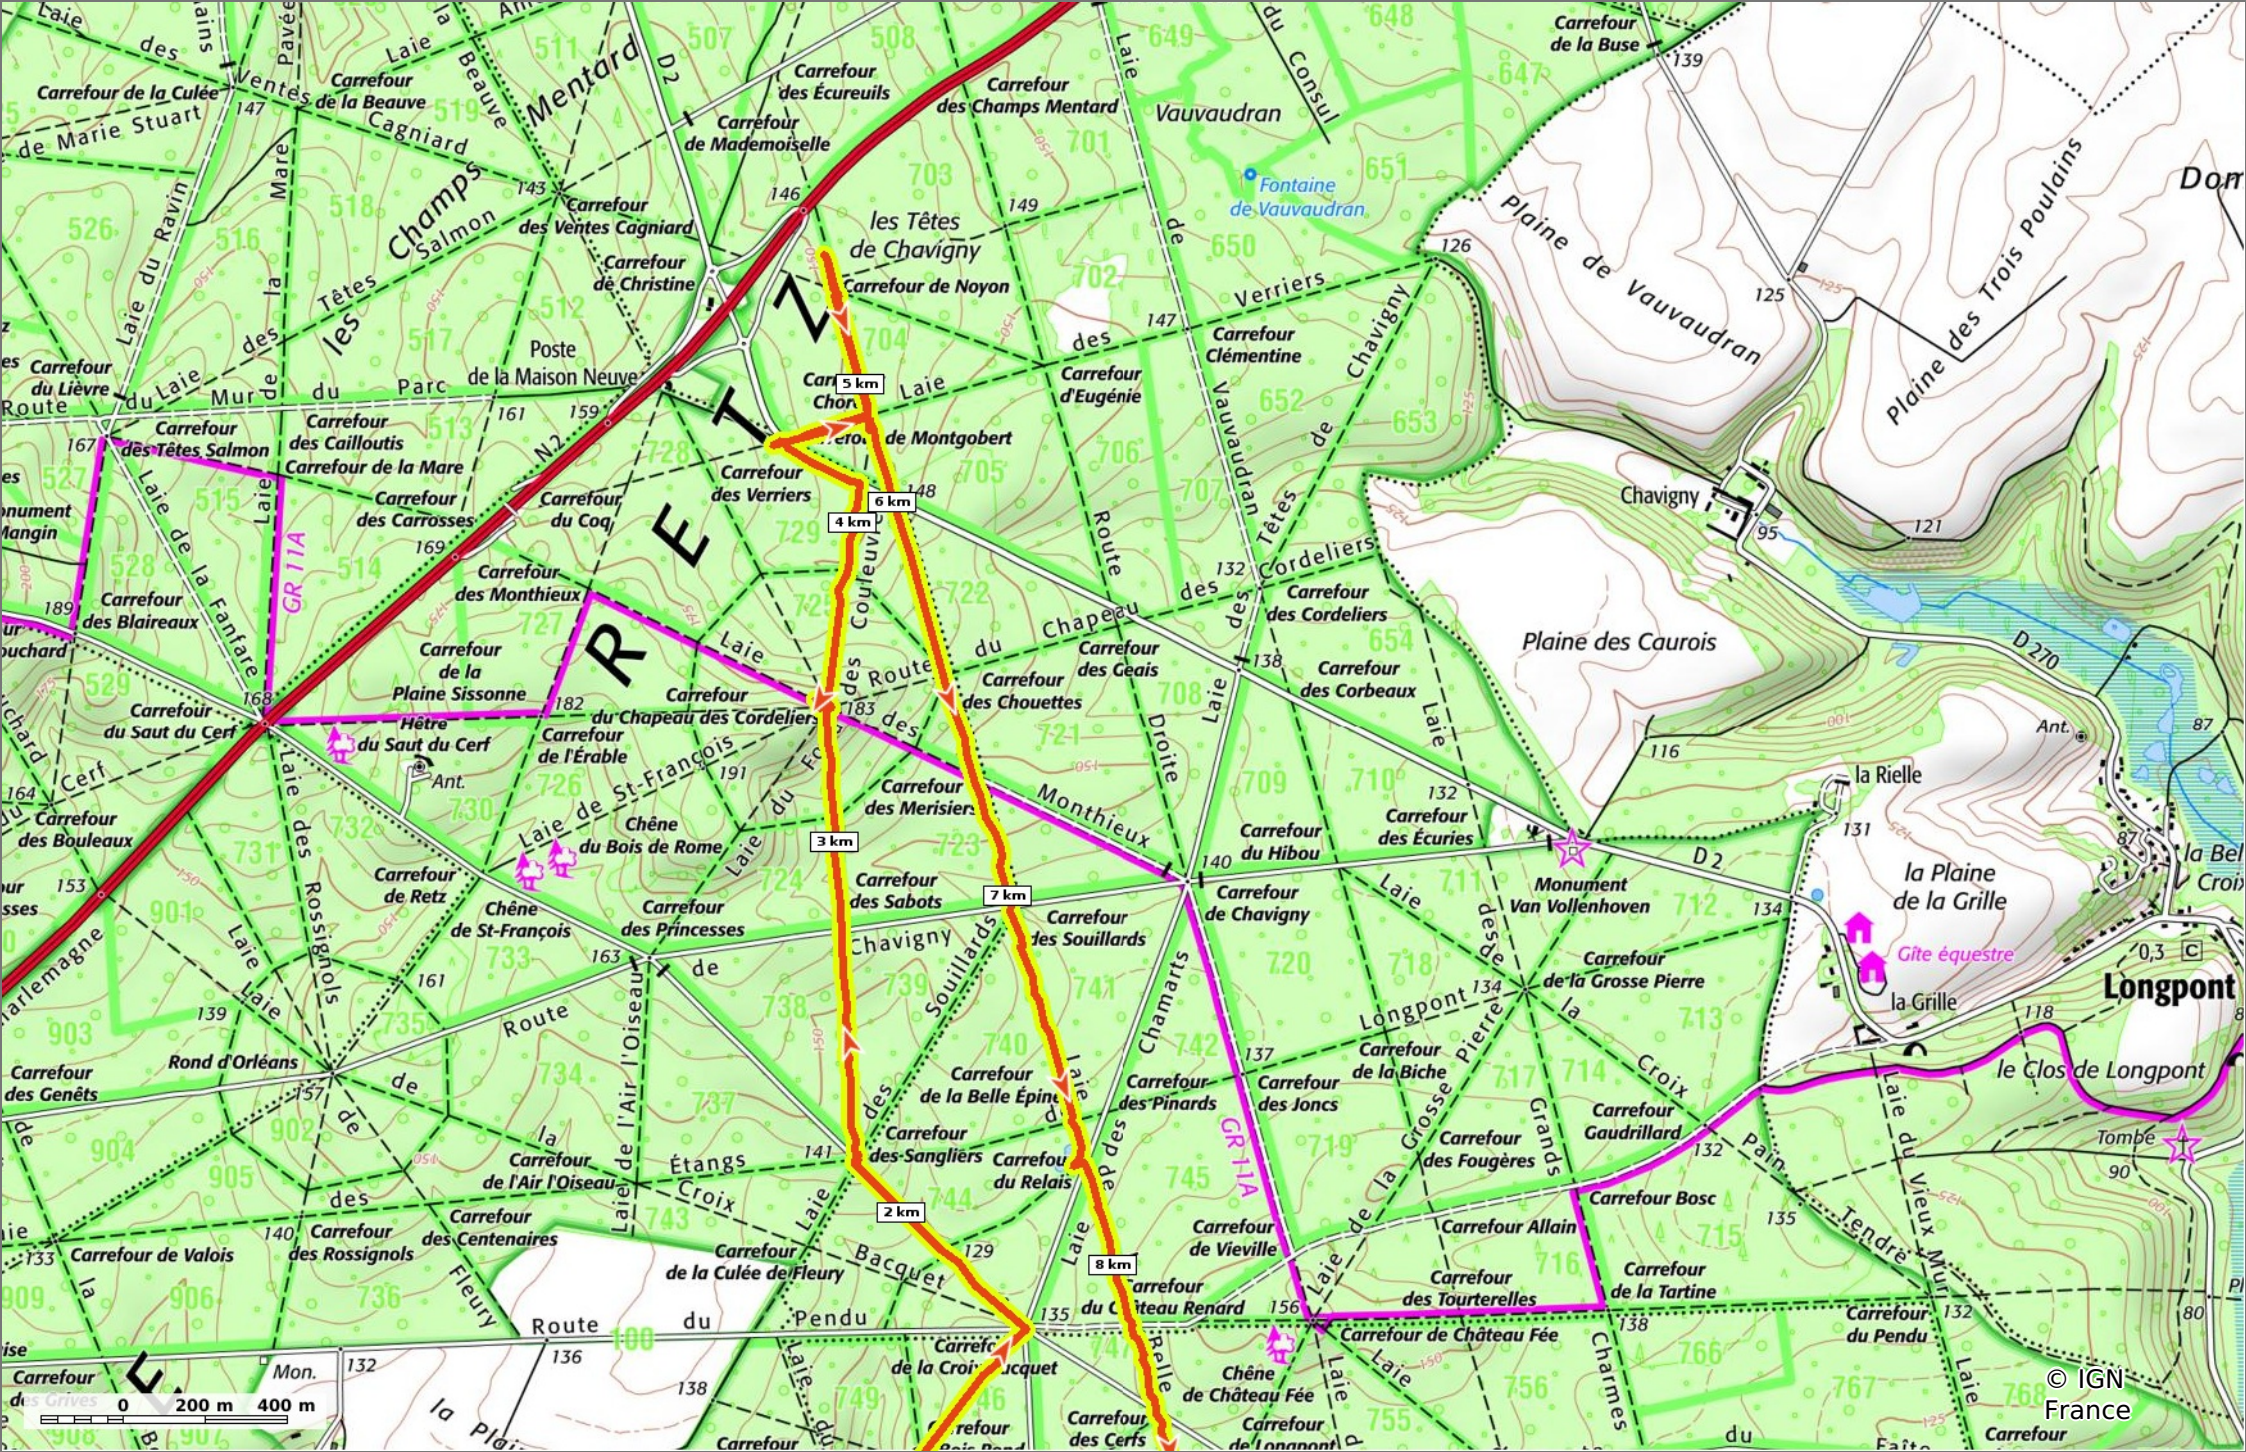

© OpenStreetMap

en forêt de Retz 91_04_2022_la Laie de la Belle Epine

◊ 10,6 km
↗ 91 m
↘ 196 m
↕ 197 m
↘ 201 m

🚶 Marche
Difficulté: Difficile en 3h 32min

15/04/2022 - Par en forêt de Retz

GET IT ON

 Download on the

en forêt de Retz 91_04_2022_la Laie de la Belle Epine

📏 10,6 km
📏 91 m
📏 196 m
📏 197 m
📏 201 m

🚶 Marche
Difficulté: Difficile en 3h 32min

15/04/2022 - Par en forêt de Retz

© IGN France

en forêt de Retz 91_04_2022_la Laie de la Belle Epine

10,6 km
 91 m
 196 m
 197 m
 201 m

Marche Difficulté: Difficile en 3h 32min

15/04/2022 - Par en forêt de Retz

© IGN France