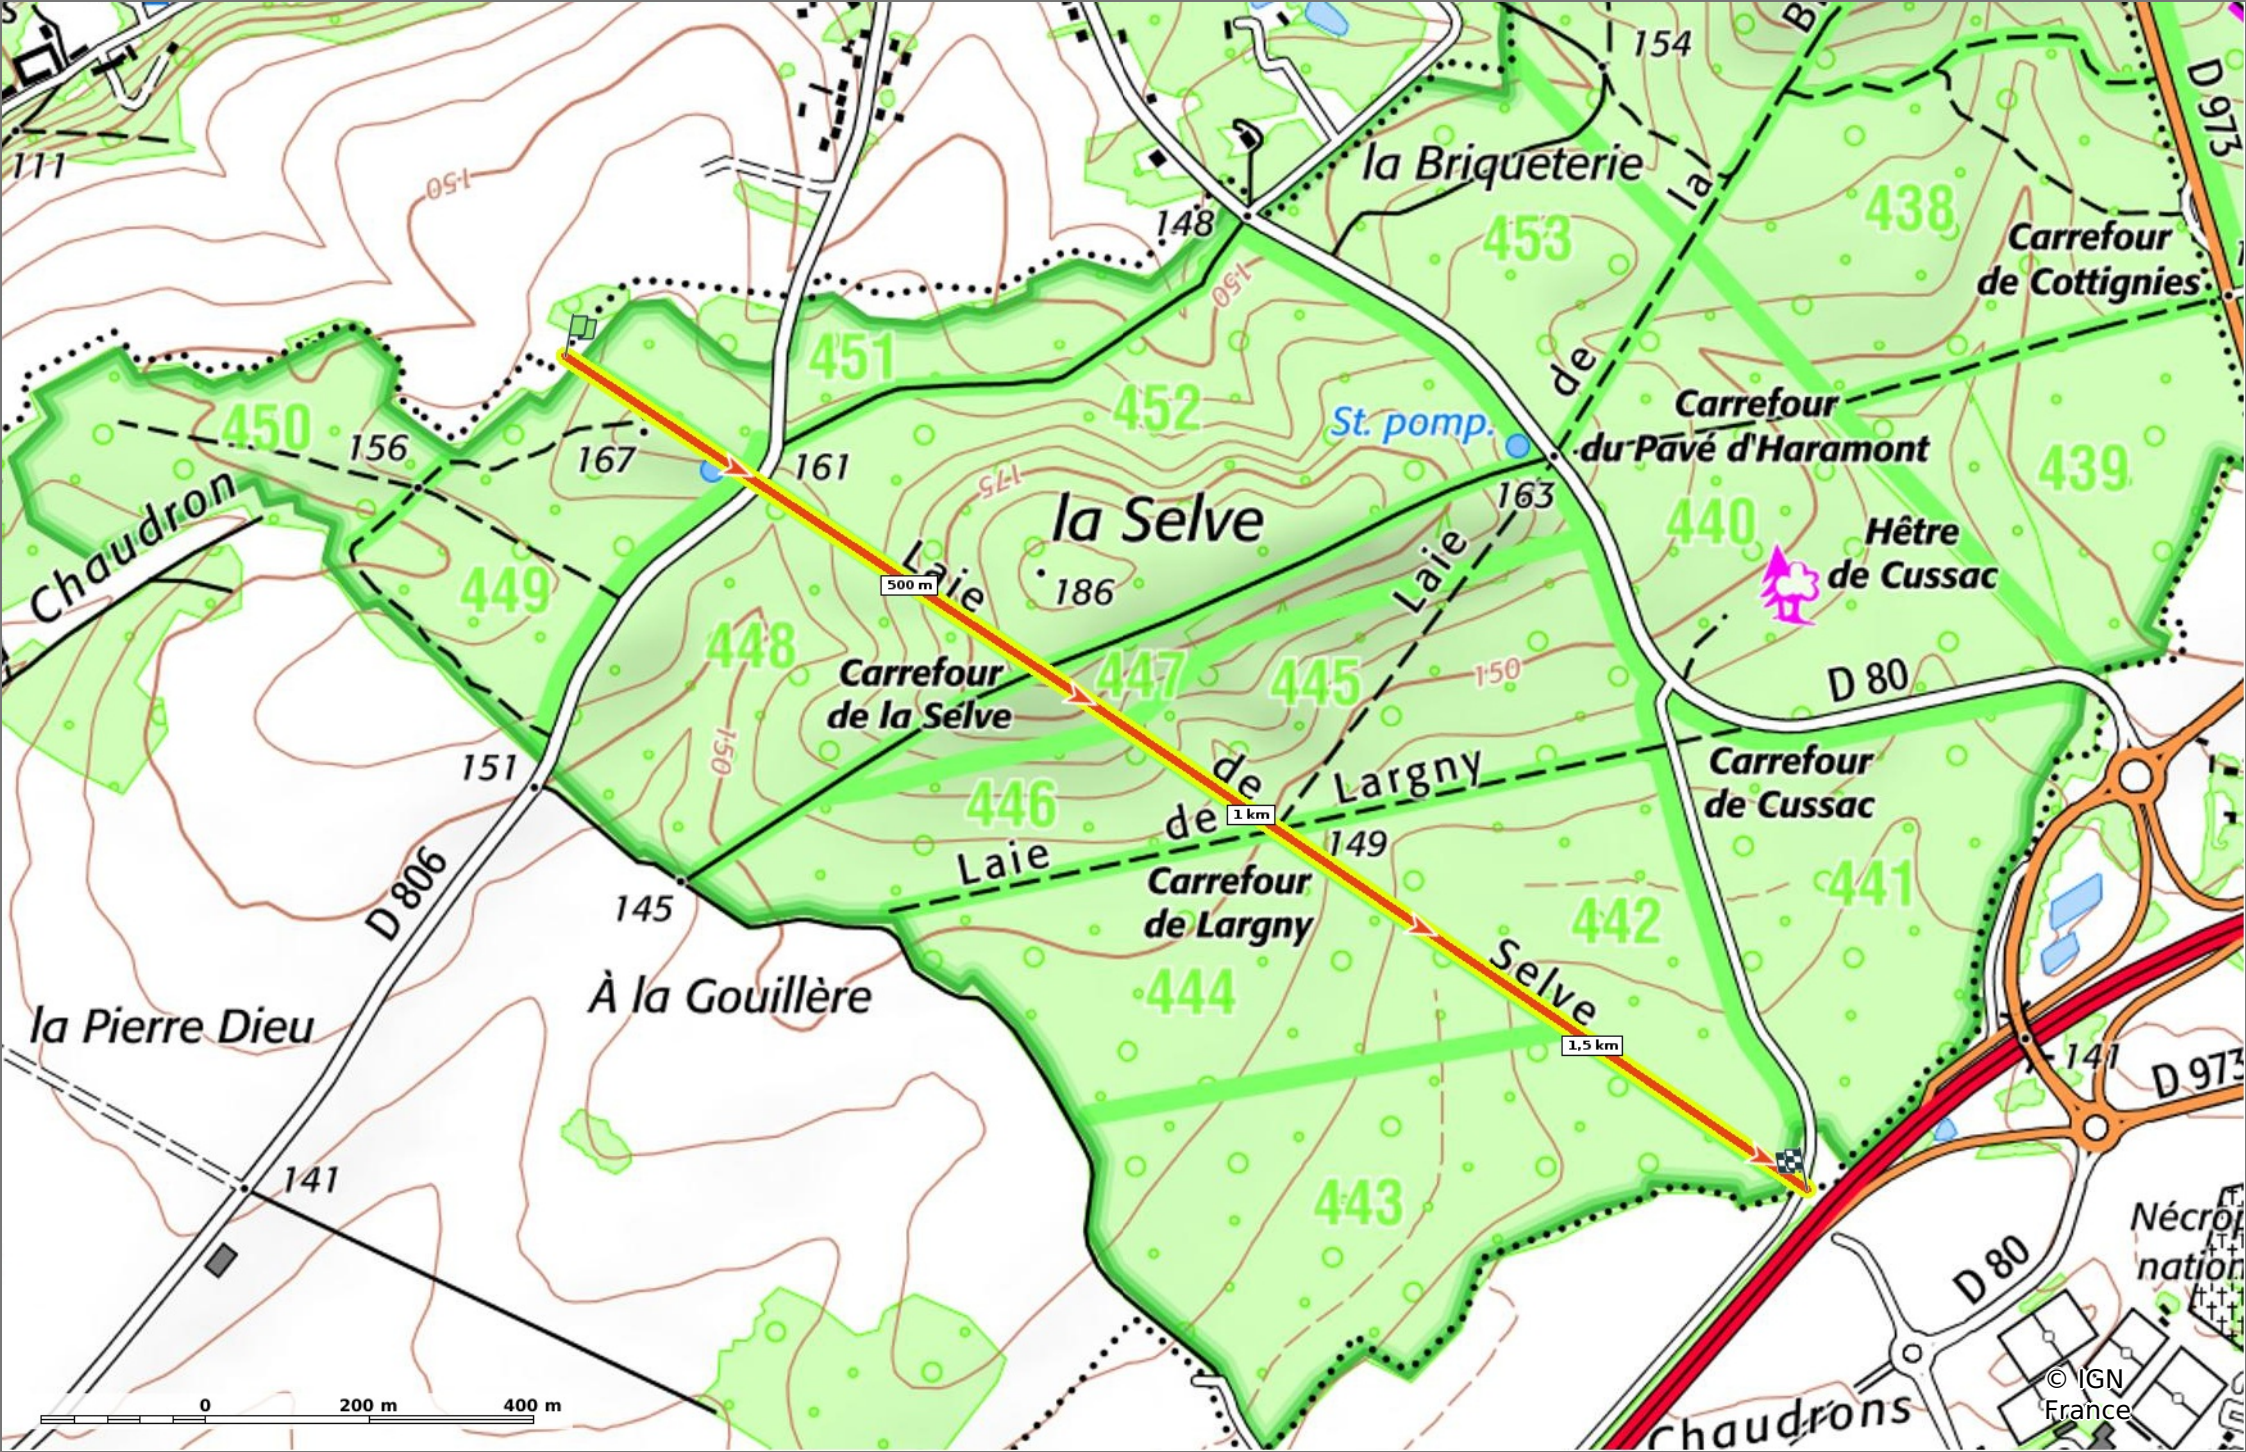

### la Laie de Selve

1,8 km   134 m   188 m   30 m   53 m

Marche   Difficulté: Facile en 32min

03/10/2021 - Par JeanLucA4

City Trail logo and app store availability information: GET IT ON Google Play and Download on the App Store

**la Laie de Selve**

◊ 1,8 km
↗ 134 m
↘ 188 m
↖ 30 m
↙ 53 m

🚶 Marche
Difficulté: Facile en 32min

03/10/2021 - Par JeanLucA4

GET IT ON Google Play

**la Laie de Selve**

◊ 1,8 km    ⚡ 134 m    ⚡ 188 m    ⚡ 30 m    ⚡ 53 m

🚶 Marche Difficulté: Facile en 32min

03/10/2021 - Par JeanLucA4