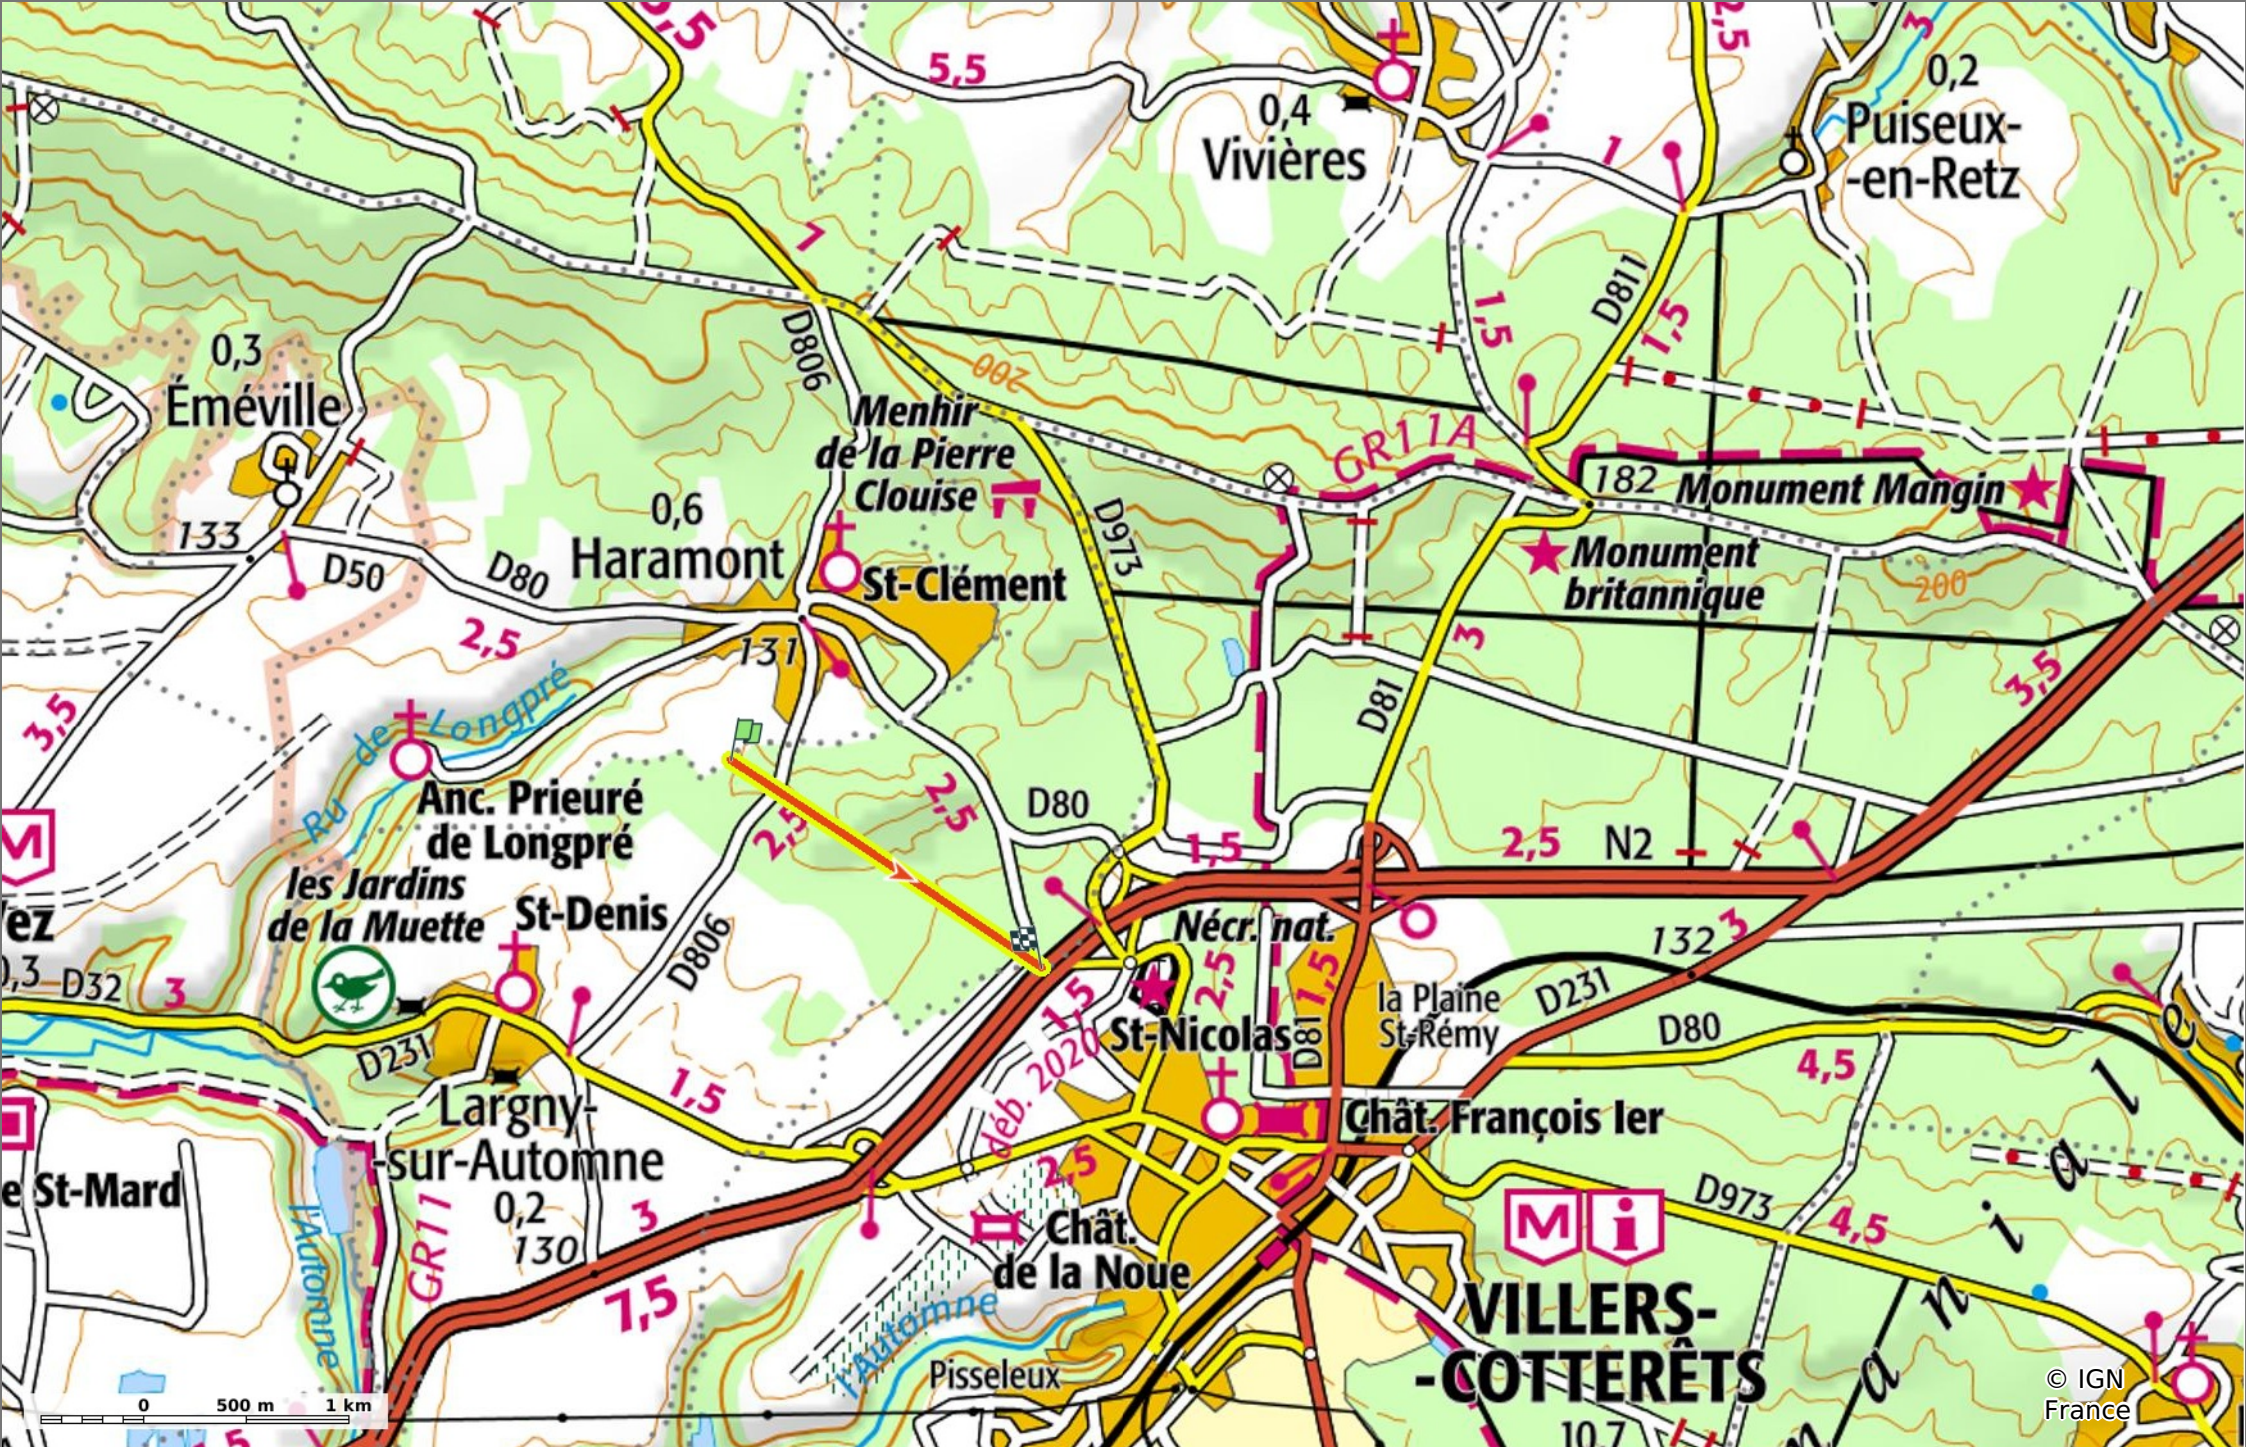

### la Laie de Selve

1,8 km   134 m   188 m   30 m   53 m

Marche   Difficulté: Facile en 32min

03/10/2021 - Par JeanLucA4

City Trail logo and app store availability information: GET IT ON Google Play and Download on the App Store

**la Laie de Selve**

◊ 1,8 km
↗ 134 m
↘ 188 m
↖ 30 m
↙ 53 m

🚶 Marche
Difficulté: Facile en 32min

03/10/2021 - Par JeanLucA4

GET IT ON Google Play

**la Laie de Selve**

◊ 1,8 km    ⚡ 134 m    ⚡ 188 m    ⚡ 30 m    ⚡ 53 m

🚶 Marche Difficulté: Facile en 32min

03/10/2021 - Par JeanLucA4