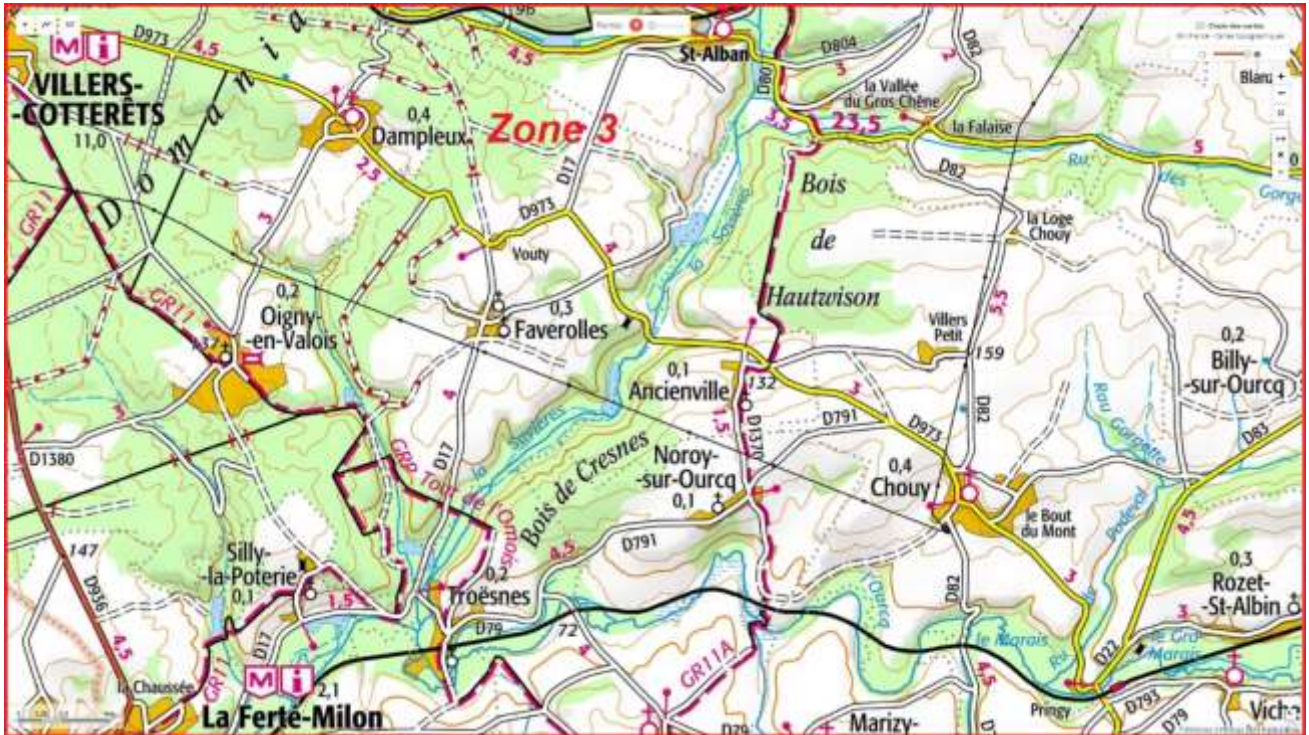

Zone 3

1. 1 [carrefour ancienne Route Tortue Laie de la Chaussée de l'étang](#)
2. 2 [carrefour Chemin de Javage D17](#)
3. 3 [carrefour GR11 chemin vers carrefour Loliée](#)
4. 4 [carrefour GR11 D17 (1)](#)
5. 5 [carrefour GR11 D17 (2)](#)
6. 6 [carrefour GR11 Laie de Charles Quint](#)
7. 7 [carrefour GR11 Laie des bordures d'Oigny](#)
8. 8 [carrefour GR11 Rue de l'Abbé Latz (1)](#)
9. 9 [carrefour GR11 Rue de l'Abbé Latz (2)](#)
10. 10 [carrefour GR11 Rue Louis Toulot](#)
11. 11 [carrefour GR11 Sentier (parcelle 1070)](#)
12. 12 [carrefour GR11 Laie du Pont Robert](#)
13. 13 [carrefour GR11 Sentier vers les étangs (parcelle 1070)](#)