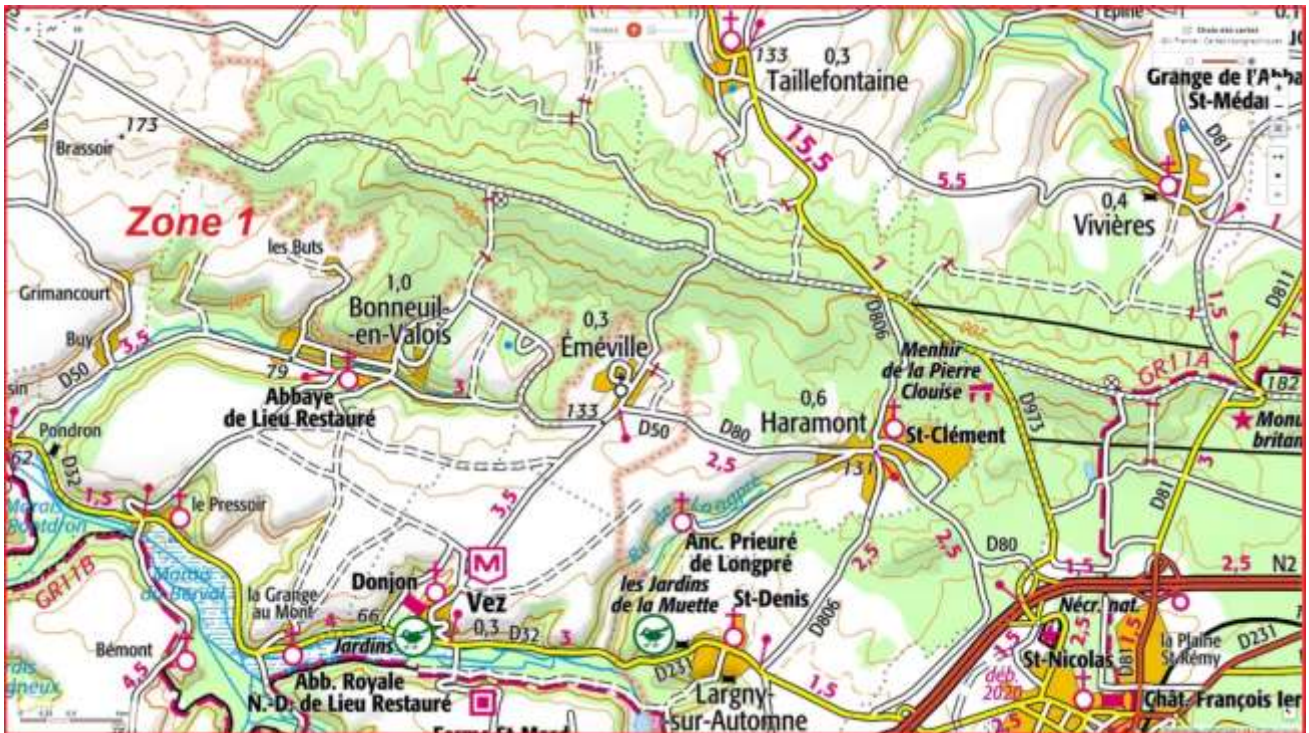

Carrefours sans nom dans la Forêt de Retz (d'après mes randos 2012-2021)

Zone 1

- 1 [carrefour Allée Royale Laie d'Haramont](#)
- 2 [carrefour Allée Royale Laie des Pots \(1\)](#)
- 3 [carrefour Allée Royale Laie des Pots \(2\)](#)
- 4 [carrefour Allée Royale N2](#)
- 5 [carrefour Chemin de Puiseux Laie du Gerfaut](#)
- 6 [carrefour Chemin du Pommier Vallerand Chemin Fond de Neuve](#)
- 7 [carrefour Chemin du Pommier Vallerand Laie de Morienvall](#)
- 8 [carrefour Chemin du Pommier Vallerand Laie de la Bantoire](#)
- 9 [carrefour Chemin du Pommier Vallerand Laie de la Fontaine de Cabaret](#)
- 10 [carrefour Chemin du Pommier Vallerand Laie de Montaigu](#)