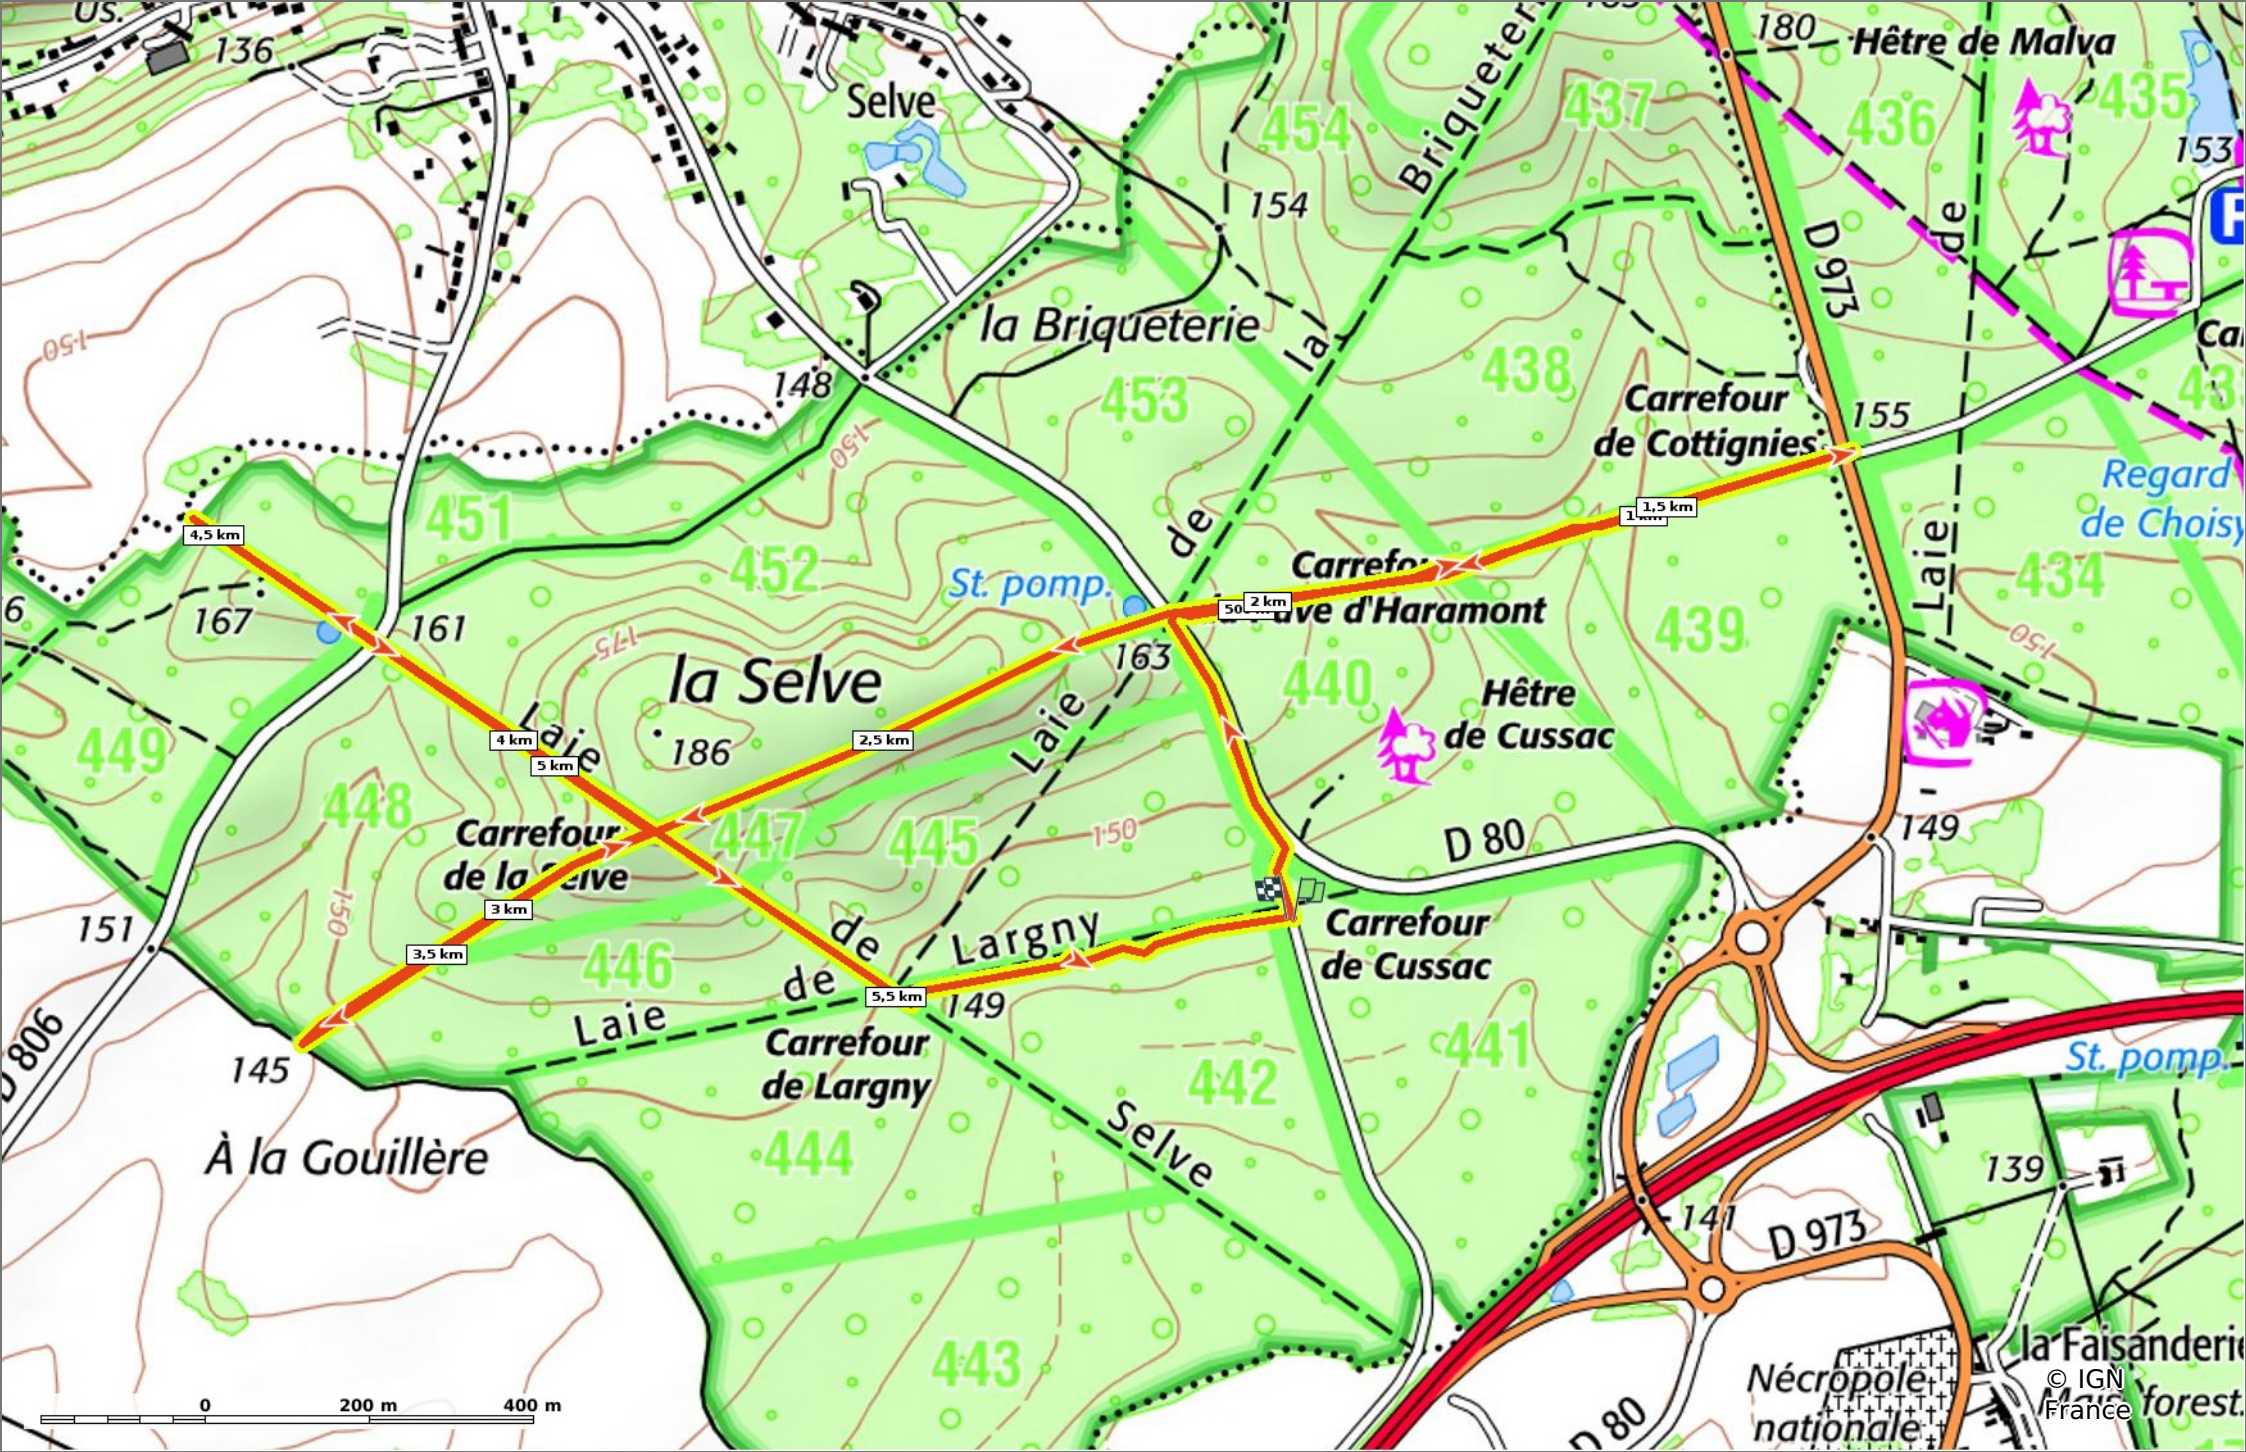

© OpenStreetMap

### en Forêt de Retz\_90\_09\_2021\_la Selve

6,2 km 152 m 192 m 122 m 122 m

Marche Difficulté: Moyen en 1h 52min

01/10/2021 - Par en forêt de Retz

**Sity Trail**  
GET IT ON Google Play Download on the App Store

**en Forêt de Retz\_90\_09\_2021\_la Selve**

◊ 6,2 km    ↗ 152 m    ↘ 192 m    ↖ 122 m    ↙ 122 m

🚶 Marche Difficulté: Moyen en 1h 52min

01/10/2021 - Par en forêt de Retz

**en Forêt de Retz\_90\_09\_2021\_la Selve**

◊ 6,2 km    ⚡ 152 m    ⚡ 192 m    ⚡ 122 m    ⚡ 122 m

🚶 Marche Difficulté: Moyen en 1h 52min

01/10/2021 - Par en forêt de Retz

© IGN France