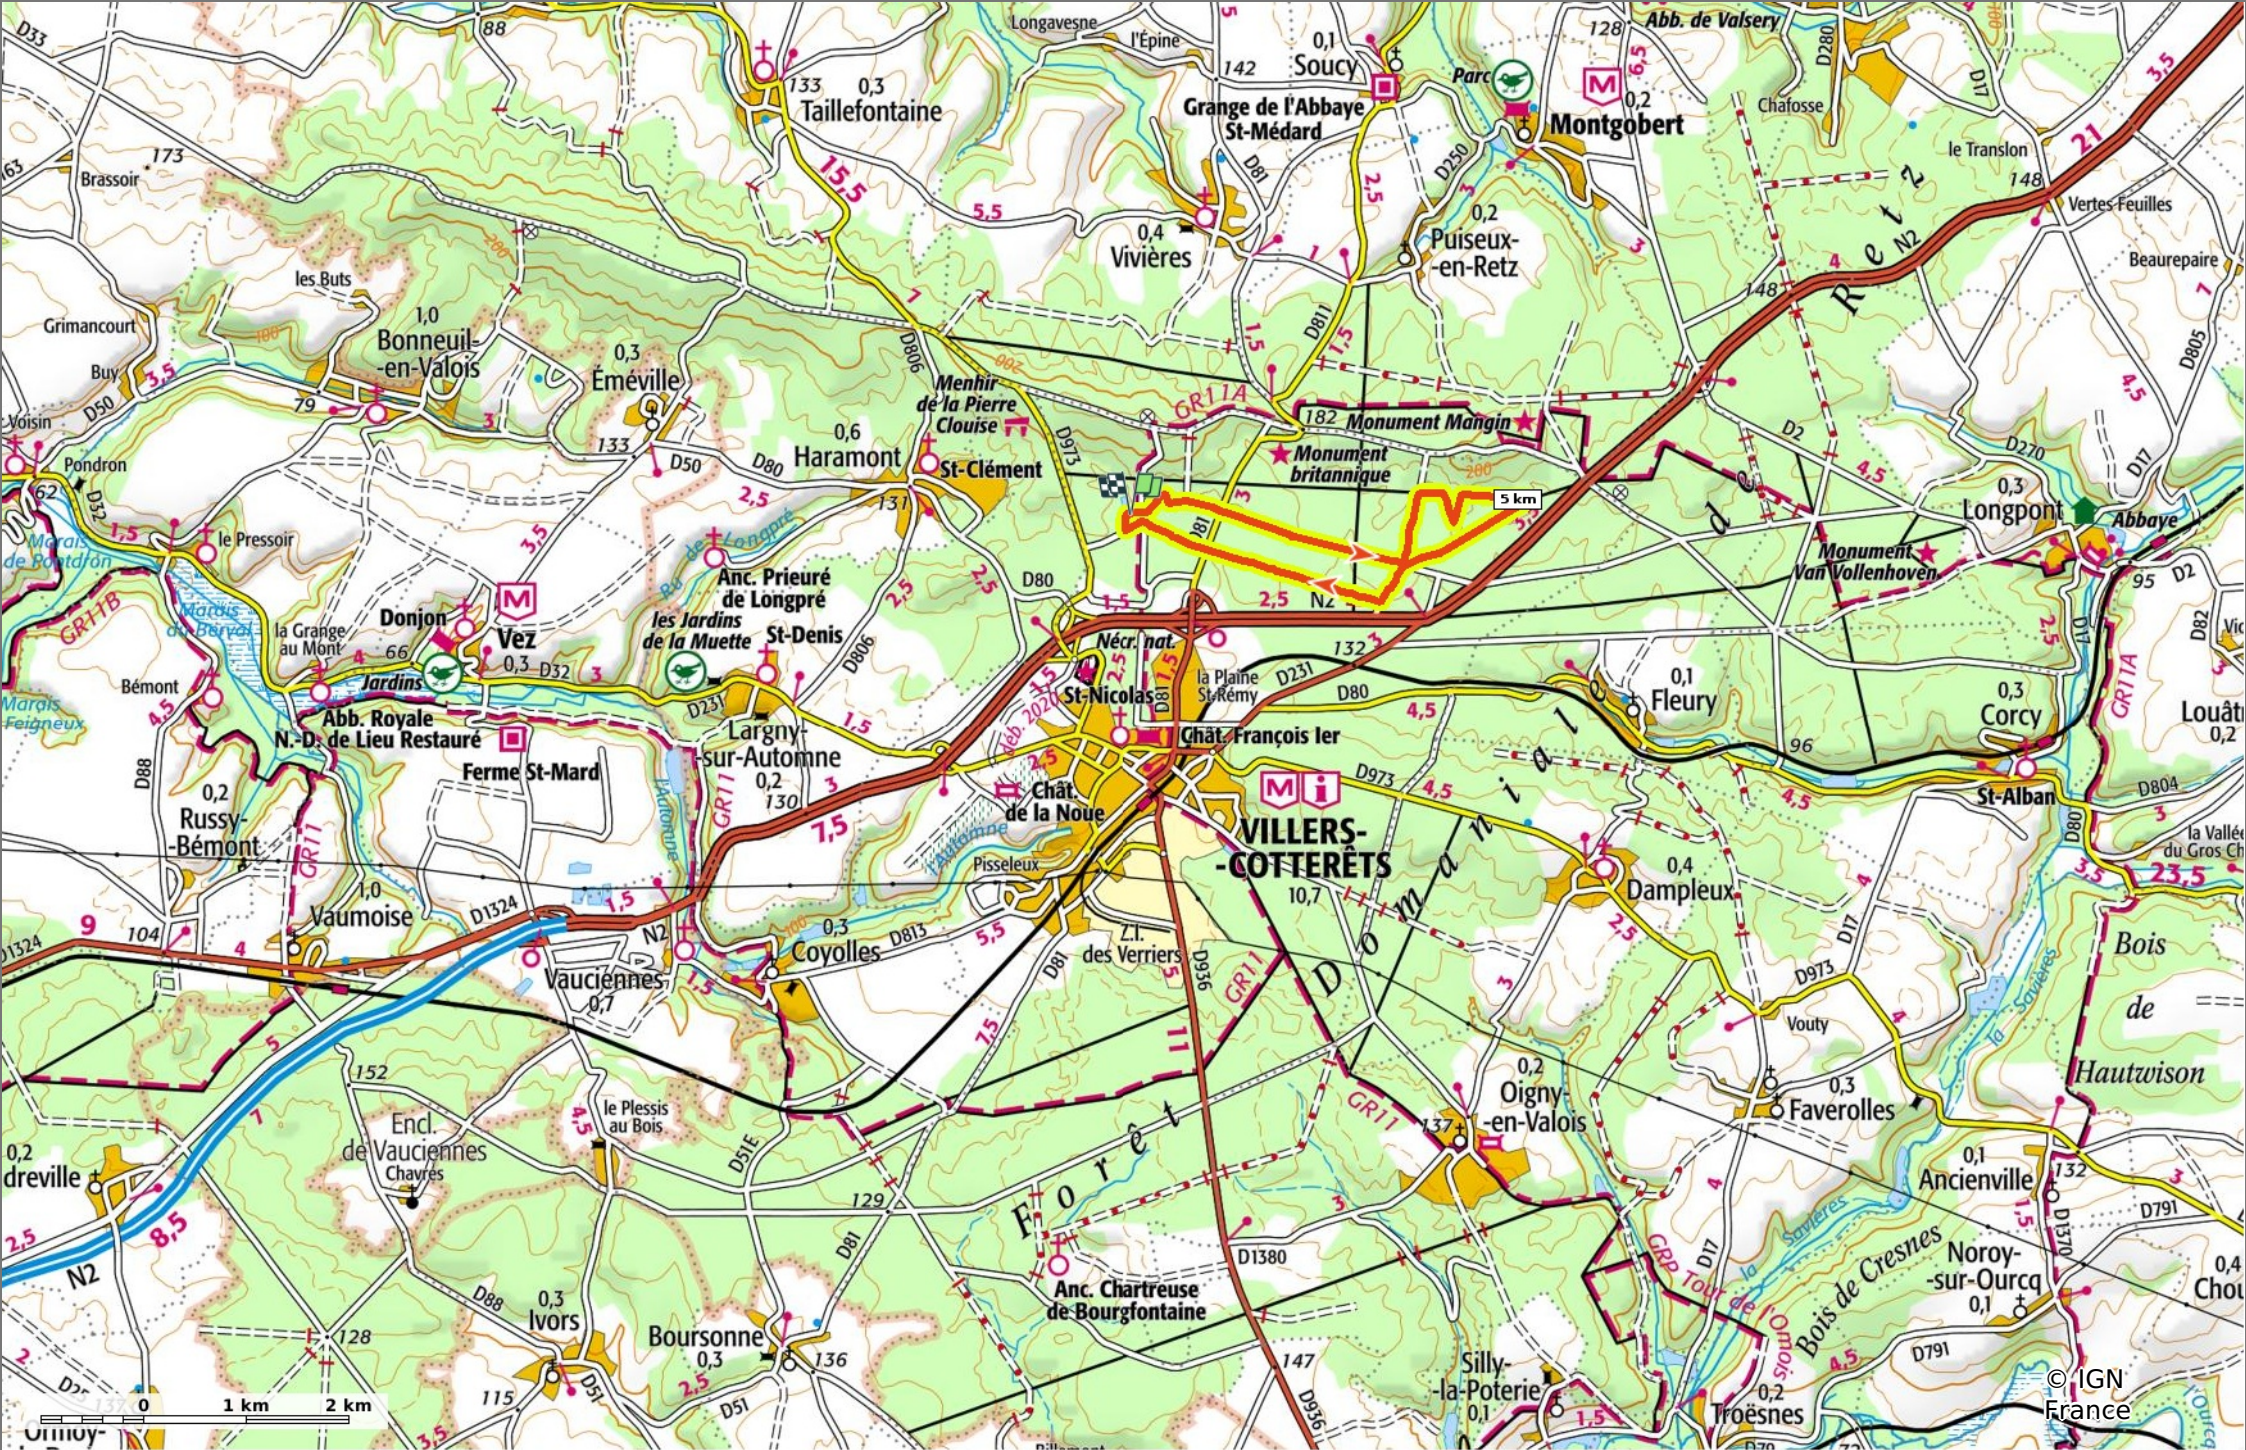

en Forêt de Retz_89_09_2021_les Ventes Racines et le Chablis des Bouleaux

📏 10,2 km 🏔️ 150 m 🏔️ 190 m 🏔️ 145 m 🏔️ 147 m

🚶 Marche Difficulté: Moyen en 3h 14min

25/09/2021 - Par
JeanLucA4

Sity Trail
GET IT ON Google Play Download on the App Store

en Forêt de Retz_89_09_2021_les Ventes Racines et le Chablis des Bouleaux

◊ 10,2 km
↗ 150 m
↘ 190 m
↖ 145 m
↙ 147 m

🚶 Marche
Difficulté: Moyen en 3h 14min

25/09/2021 - Par JeanLucA4

GET IT ON Google Play

 Download on the App Store

© IGN France

en Forêt de Retz_89_09_2021_les Ventes Racines et le Chablis des Bouleaux

◊ 10,2 km
↗ 150 m
↘ 190 m
↖ 145 m
↙ 147 m

🚶 Marche
Difficulté: Moyen en 3h 14min

25/09/2021 - Par JeanLucA4

en Forêt de Retz_89_09_2021_les Ventes Racines et le Chablis des Bouleaux

◊ 10,2 km
↗ 150 m
↘ 190 m
↖ 145 m
↙ 147 m

🚶 Marche
Difficulté: Moyen en 3h 14min

25/09/2021 - Par JeanLucA4