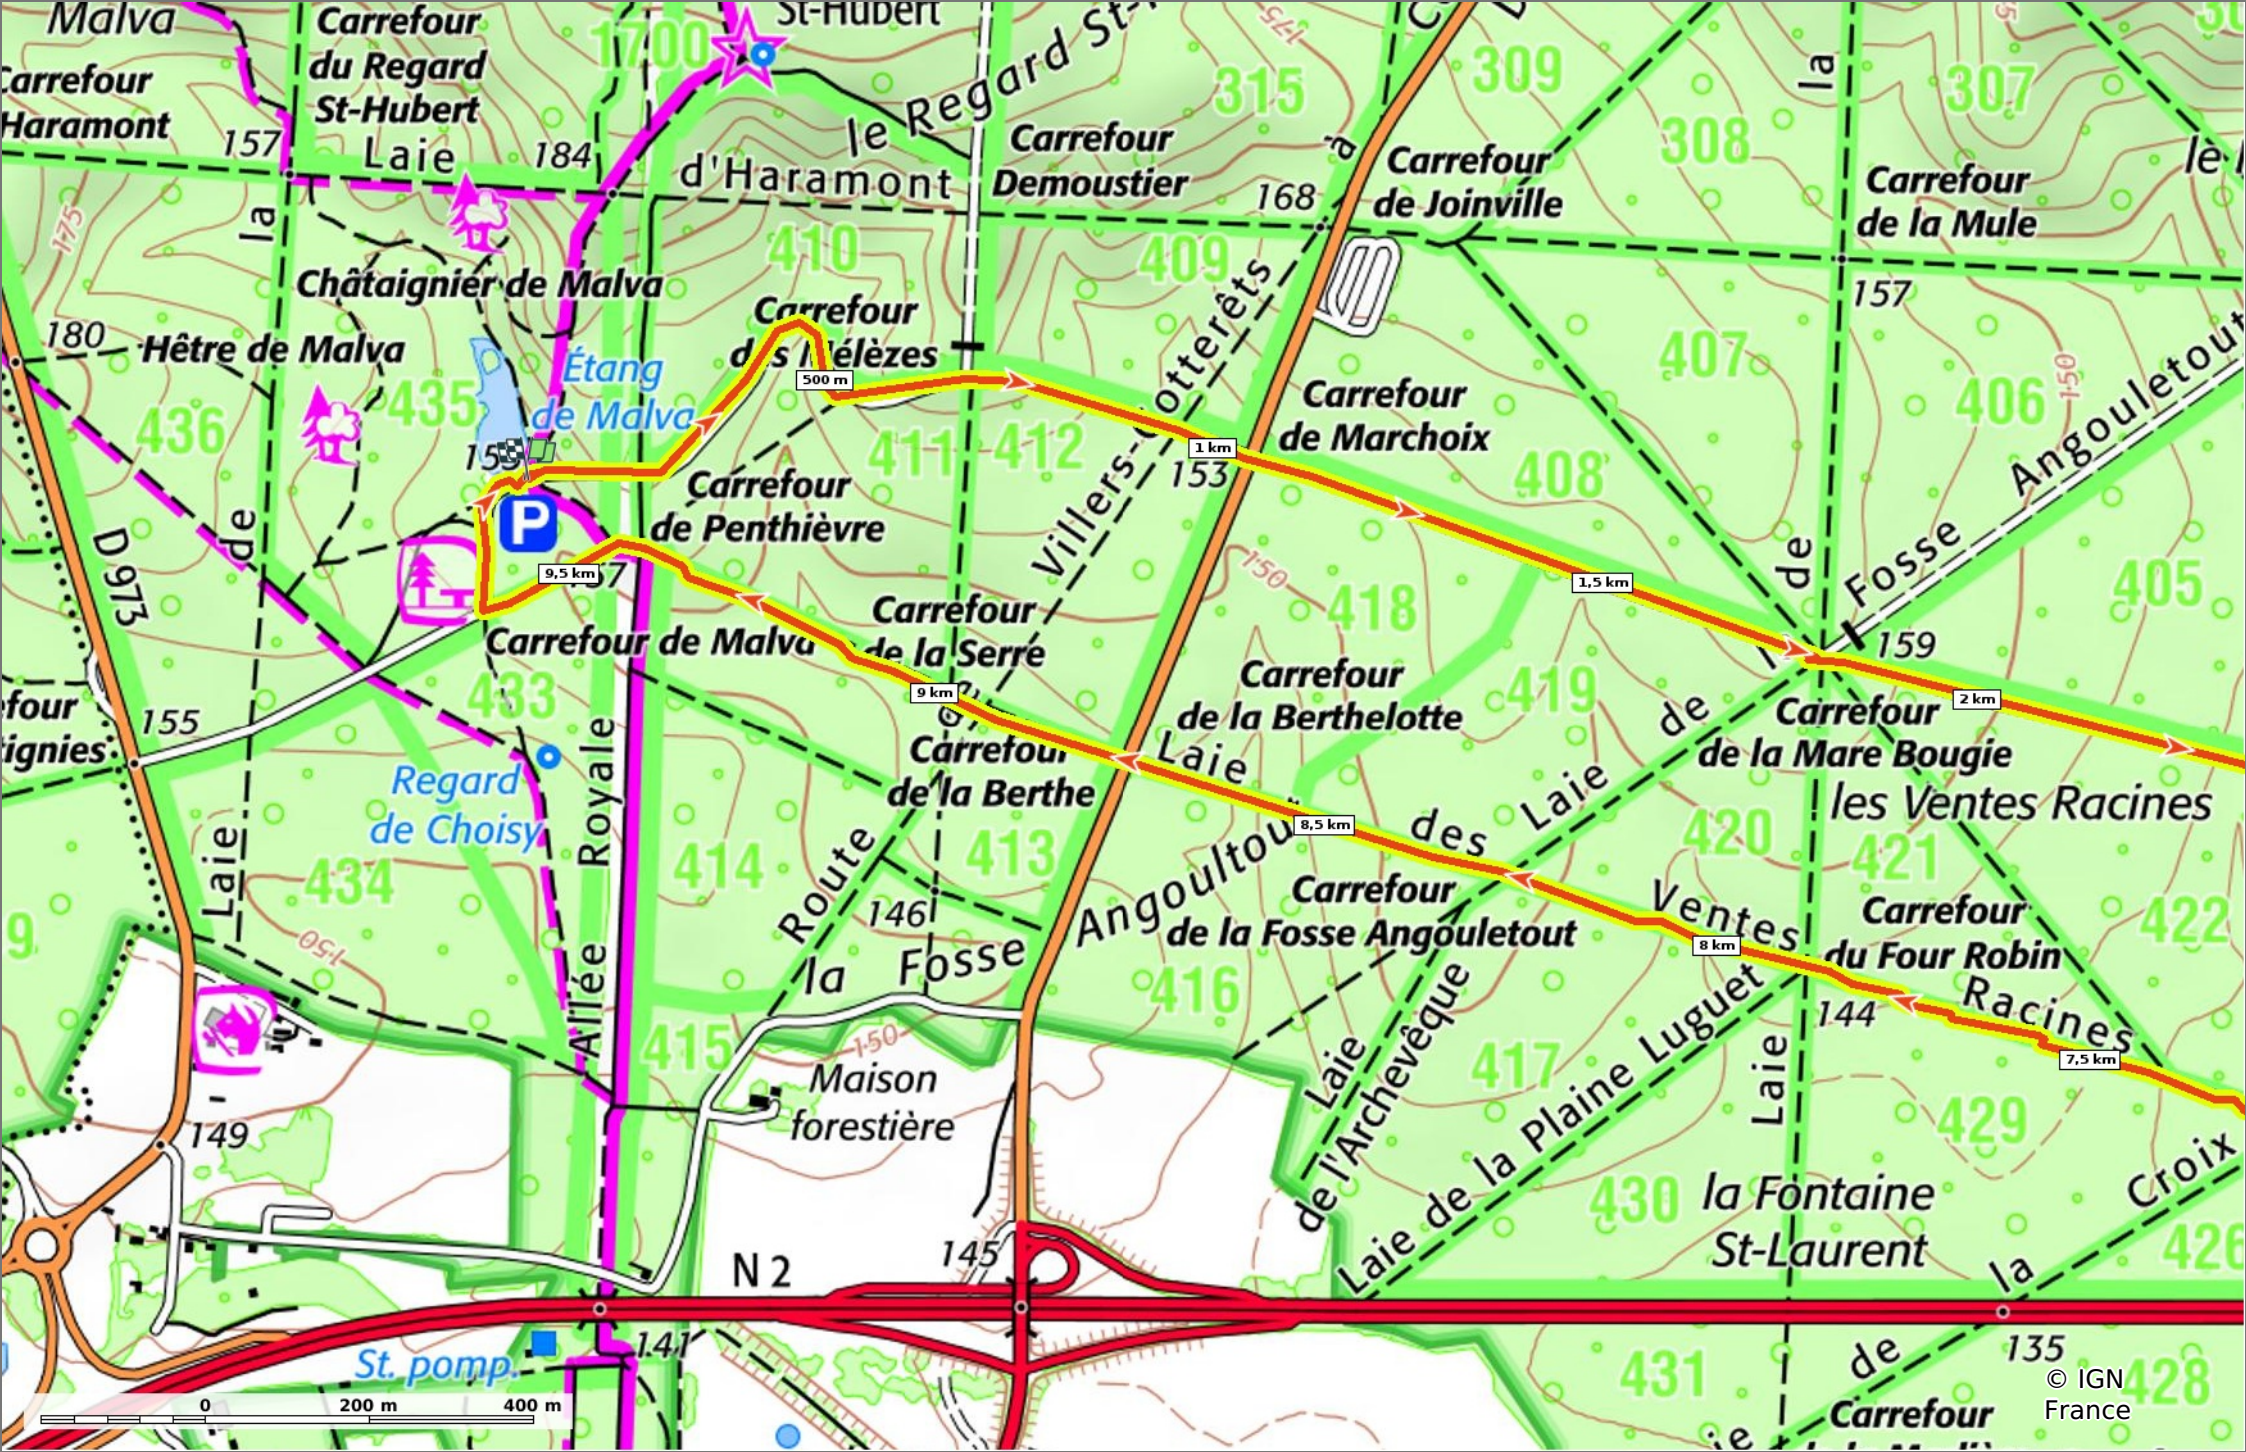

en Forêt de Retz_89_09_2021_les Ventes Racines et le Chablis des Bouleaux

📏 10,2 km 🏔️ 150 m 🏔️ 190 m 🏔️ 145 m 🏔️ 147 m

🚶 Marche Difficulté: Moyen en 3h 14min

25/09/2021 - Par
JeanLucA4

Sity Trail
GET IT ON Google Play Download on the App Store

en Forêt de Retz_89_09_2021_les Ventes Racines et le Chablis des Bouleaux

◊ 10,2 km
↗ 150 m
↘ 190 m
↖ 145 m
↙ 147 m

🚶 Marche
Difficulté: Moyen en 3h 14min

25/09/2021 - Par JeanLucA4

GET IT ON Google Play

 Download on the App Store

© IGN France

en Forêt de Retz_89_09_2021_les Ventes Racines et le Chablis des Bouleaux

◊ 10,2 km
↗ 150 m
↘ 190 m
↖ 145 m
↙ 147 m

🚶 Marche
Difficulté: Moyen en 3h 14min

25/09/2021 - Par JeanLucA4

en Forêt de Retz_89_09_2021_les Ventes Racines et le Chablis des Bouleaux

◊ 10,2 km
↗ 150 m
↘ 190 m
↖ 145 m
↙ 147 m

🚶 Marche
Difficulté: Moyen en 3h 14min

25/09/2021 - Par JeanLucA4