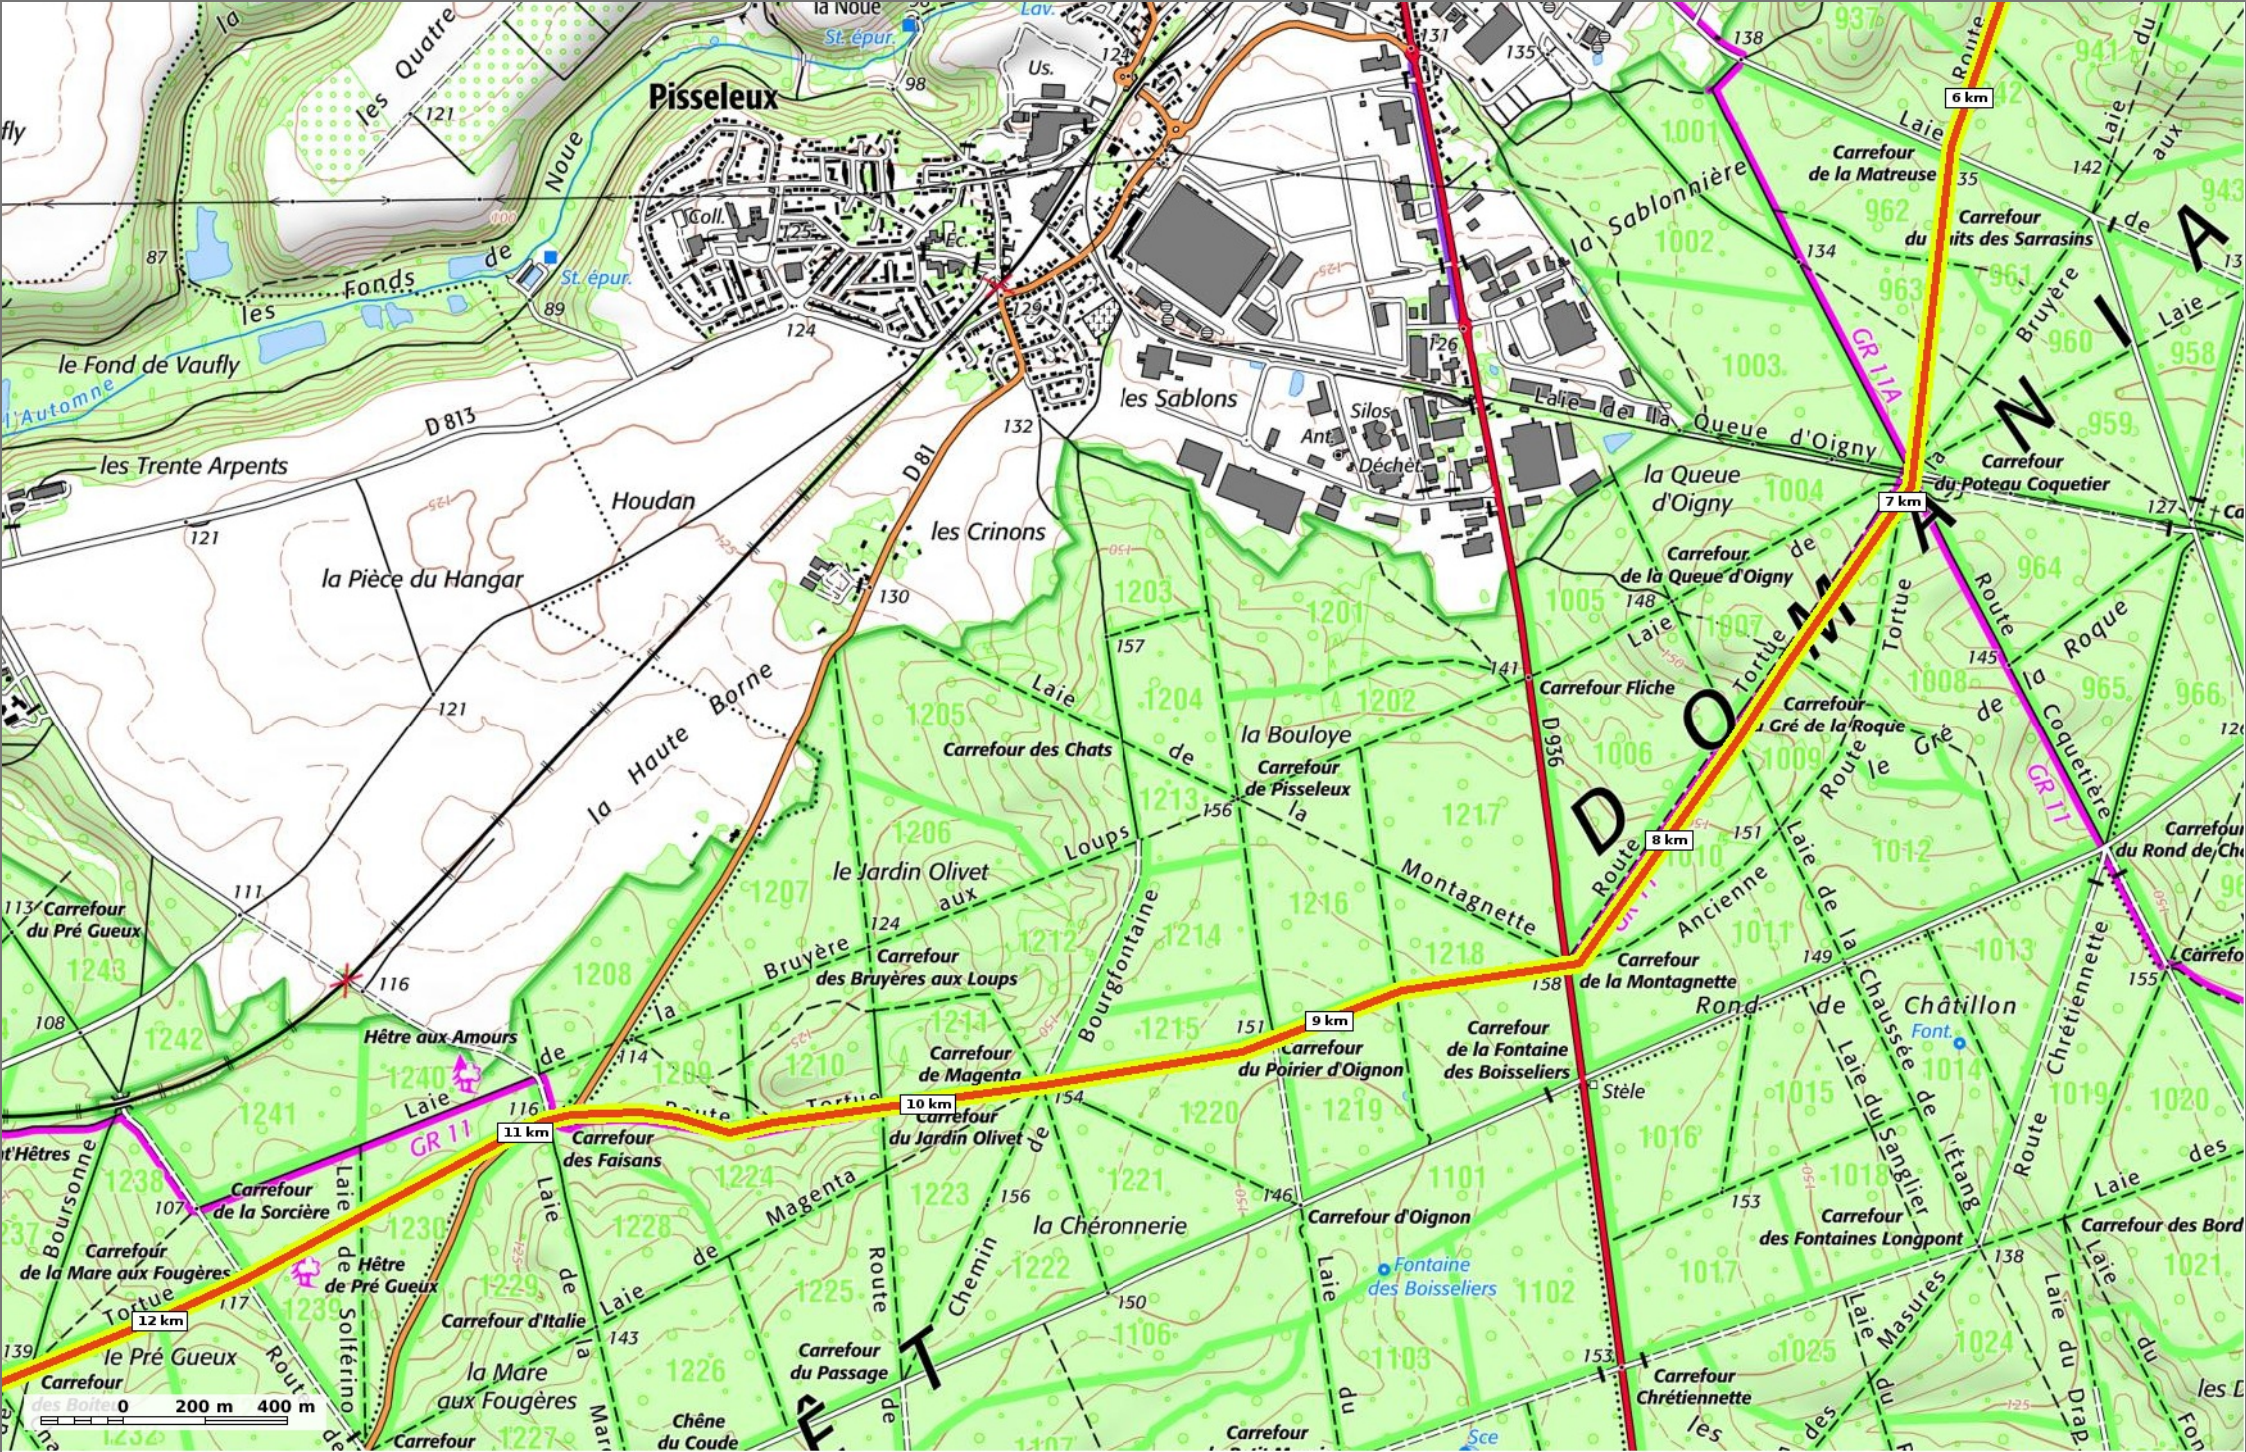

la Route Tortue

 Marche Difficulté Autre en 3h47

 14,2 km
  117 m
  208 m
  263 m
  268 m

Par **JeanLucA4** 

© SityTrail - 21/05/19

📏 14,2 km
📏 117 m
📏 208 m
📏 263 m
📏 268 m

la Route Tortue

Marche Difficulté Autre en 3h47

Par JeanLucA4

la Route Tortue
 Marche Difficulté Autre en 3h47

14,2 km 117 m 208 m 263 m 268 m

Par JeanLucA4

VILLERS-COTTERÈTS

la Plaine St-Rémy

la Route Tortue
 Marche Difficulté Autre en 3h47

Par JeanLucA4

la Route Tortue

Marche Difficulté Autre en 3h47

14,2 km
 117 m
 208 m
 263 m
 268 m

Par JeanLucA4

la Route Tortue

Marche Difficulté Autre en 3h47

14,2 km
 117 m
 208 m
 263 m
 268 m

Par JeanLucA4