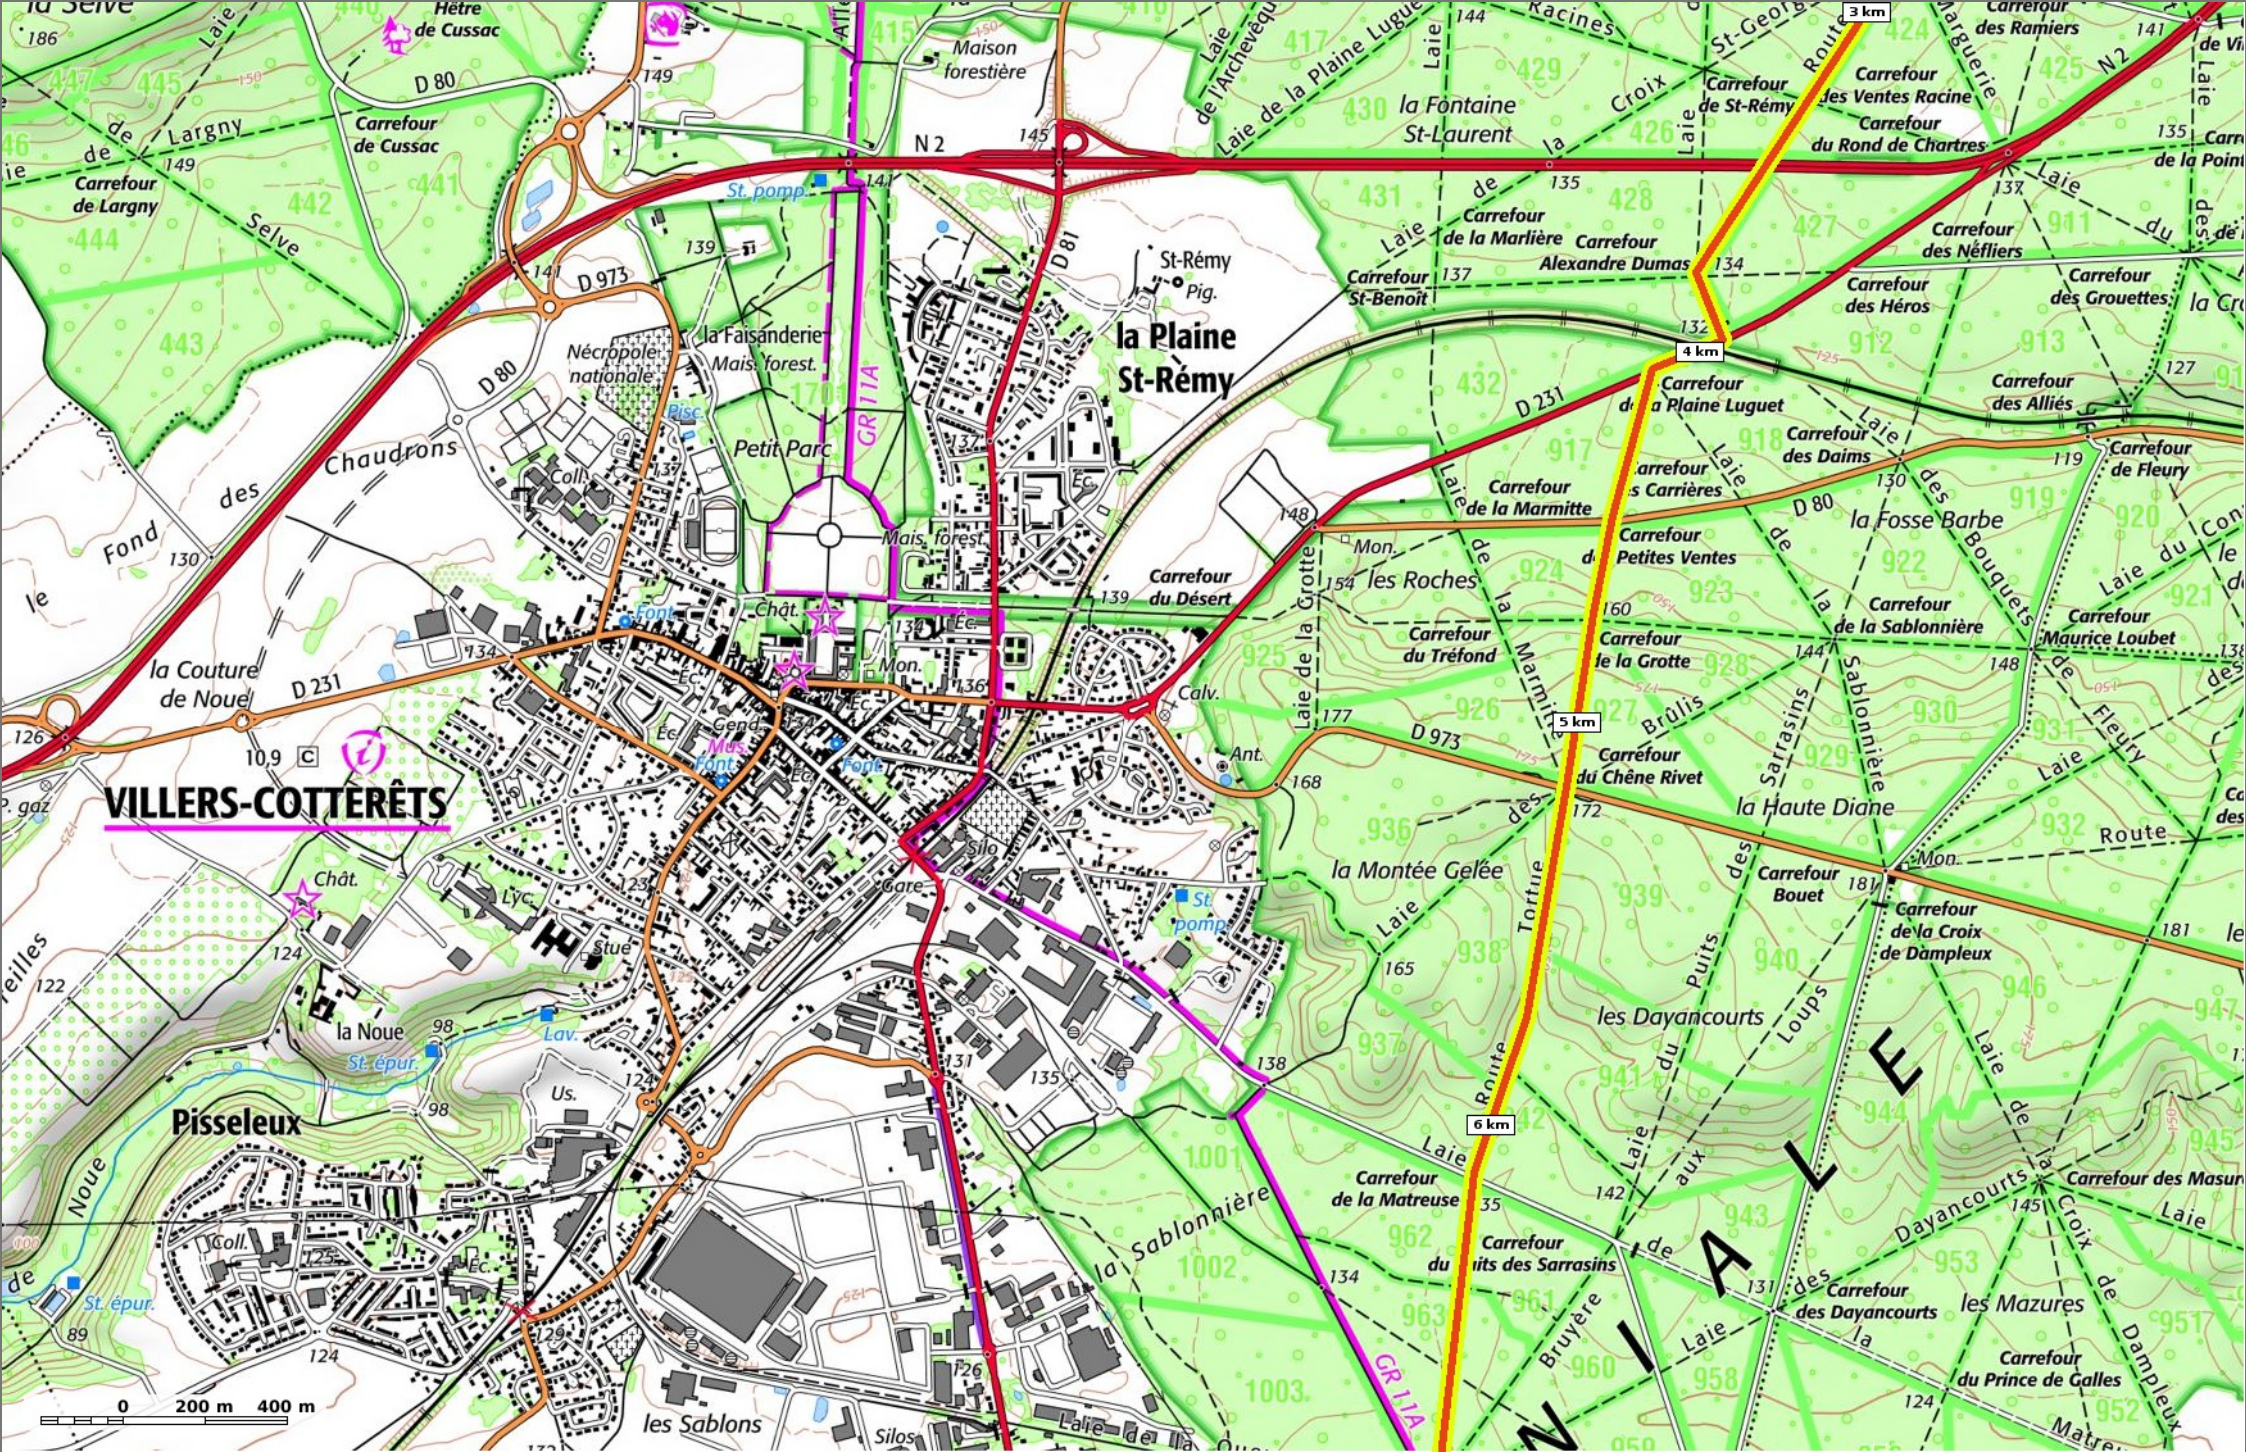

la Route Tortue

 Marche Difficulté Autre en 3h47

 14,2 km
  117 m
  208 m
  263 m
  268 m

Par **JeanLucA4** 

© SityTrail - 21/05/19

📏 14,2 km
📏 117 m
📏 208 m
📏 263 m
📏 268 m

la Route Tortue

Marche Difficulté Autre en 3h47

Par JeanLucA4

la Route Tortue
 Marche Difficulté Autre en 3h47

14,2 km 117 m 208 m 263 m 268 m

Par JeanLucA4

VILLERS-COTTERÈTS

la Plaine St-Rémy

la Route Tortue
 Marche Difficulté Autre en 3h47

Par JeanLucA4

la Route Tortue

Marche Difficulté Autre en 3h47

14,2 km
 117 m
 208 m
 263 m
 268 m

Par JeanLucA4

la Route Tortue

Marche Difficulté Autre en 3h47

14,2 km
 117 m
 208 m
 263 m
 268 m

Par JeanLucA4