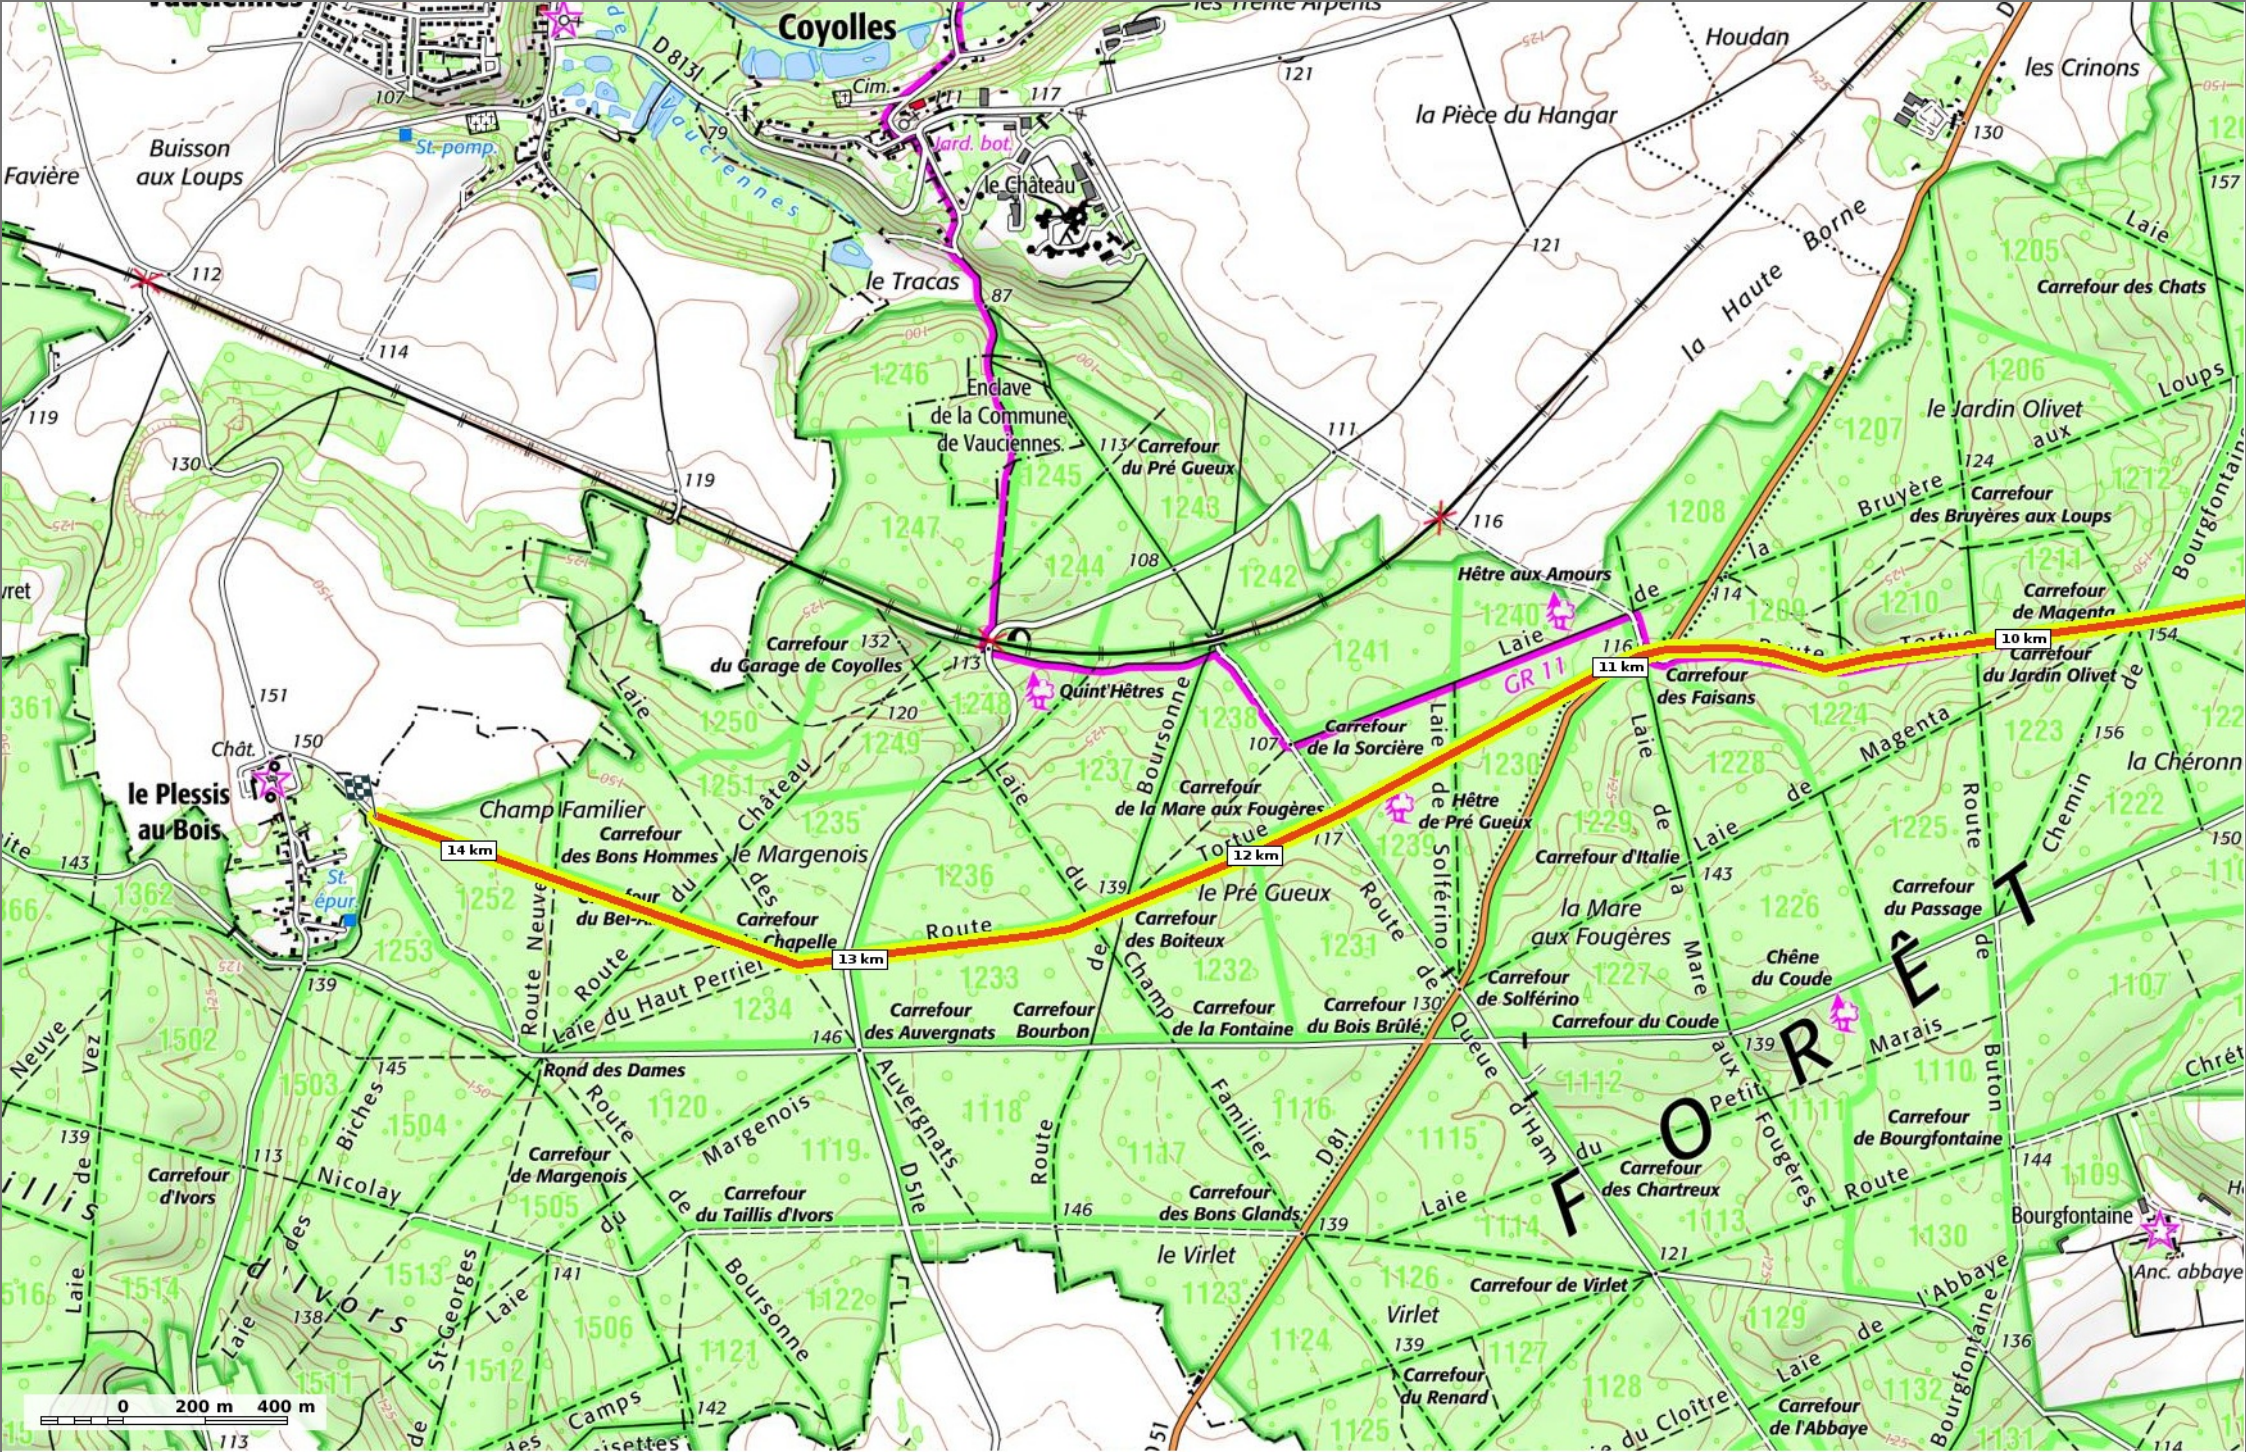

la Route Tortue

 Marche Difficulté Autre en 3h47

 14,2 km
  117 m
  208 m
  263 m
  268 m

Par **JeanLucA4** 

© SityTrail - 21/05/19

📏 14,2 km
📏 117 m
📏 208 m
📏 263 m
📏 268 m

la Route Tortue

Marche Difficulté Autre en 3h47

Par JeanLucA4

la Route Tortue
 Marche Difficulté Autre en 3h47

14,2 km 117 m 208 m 263 m 268 m

Par JeanLucA4

VILLERS-COTTERÈTS

la Plaine St-Rémy

la Route Tortue
 Marche Difficulté Autre en 3h47

Par JeanLucA4

la Route Tortue

Marche Difficulté Autre en 3h47

14,2 km
 117 m
 208 m
 263 m
 268 m

Par JeanLucA4

la Route Tortue

Marche Difficulté Autre en 3h47

14,2 km
 117 m
 208 m
 263 m
 268 m

Par JeanLucA4