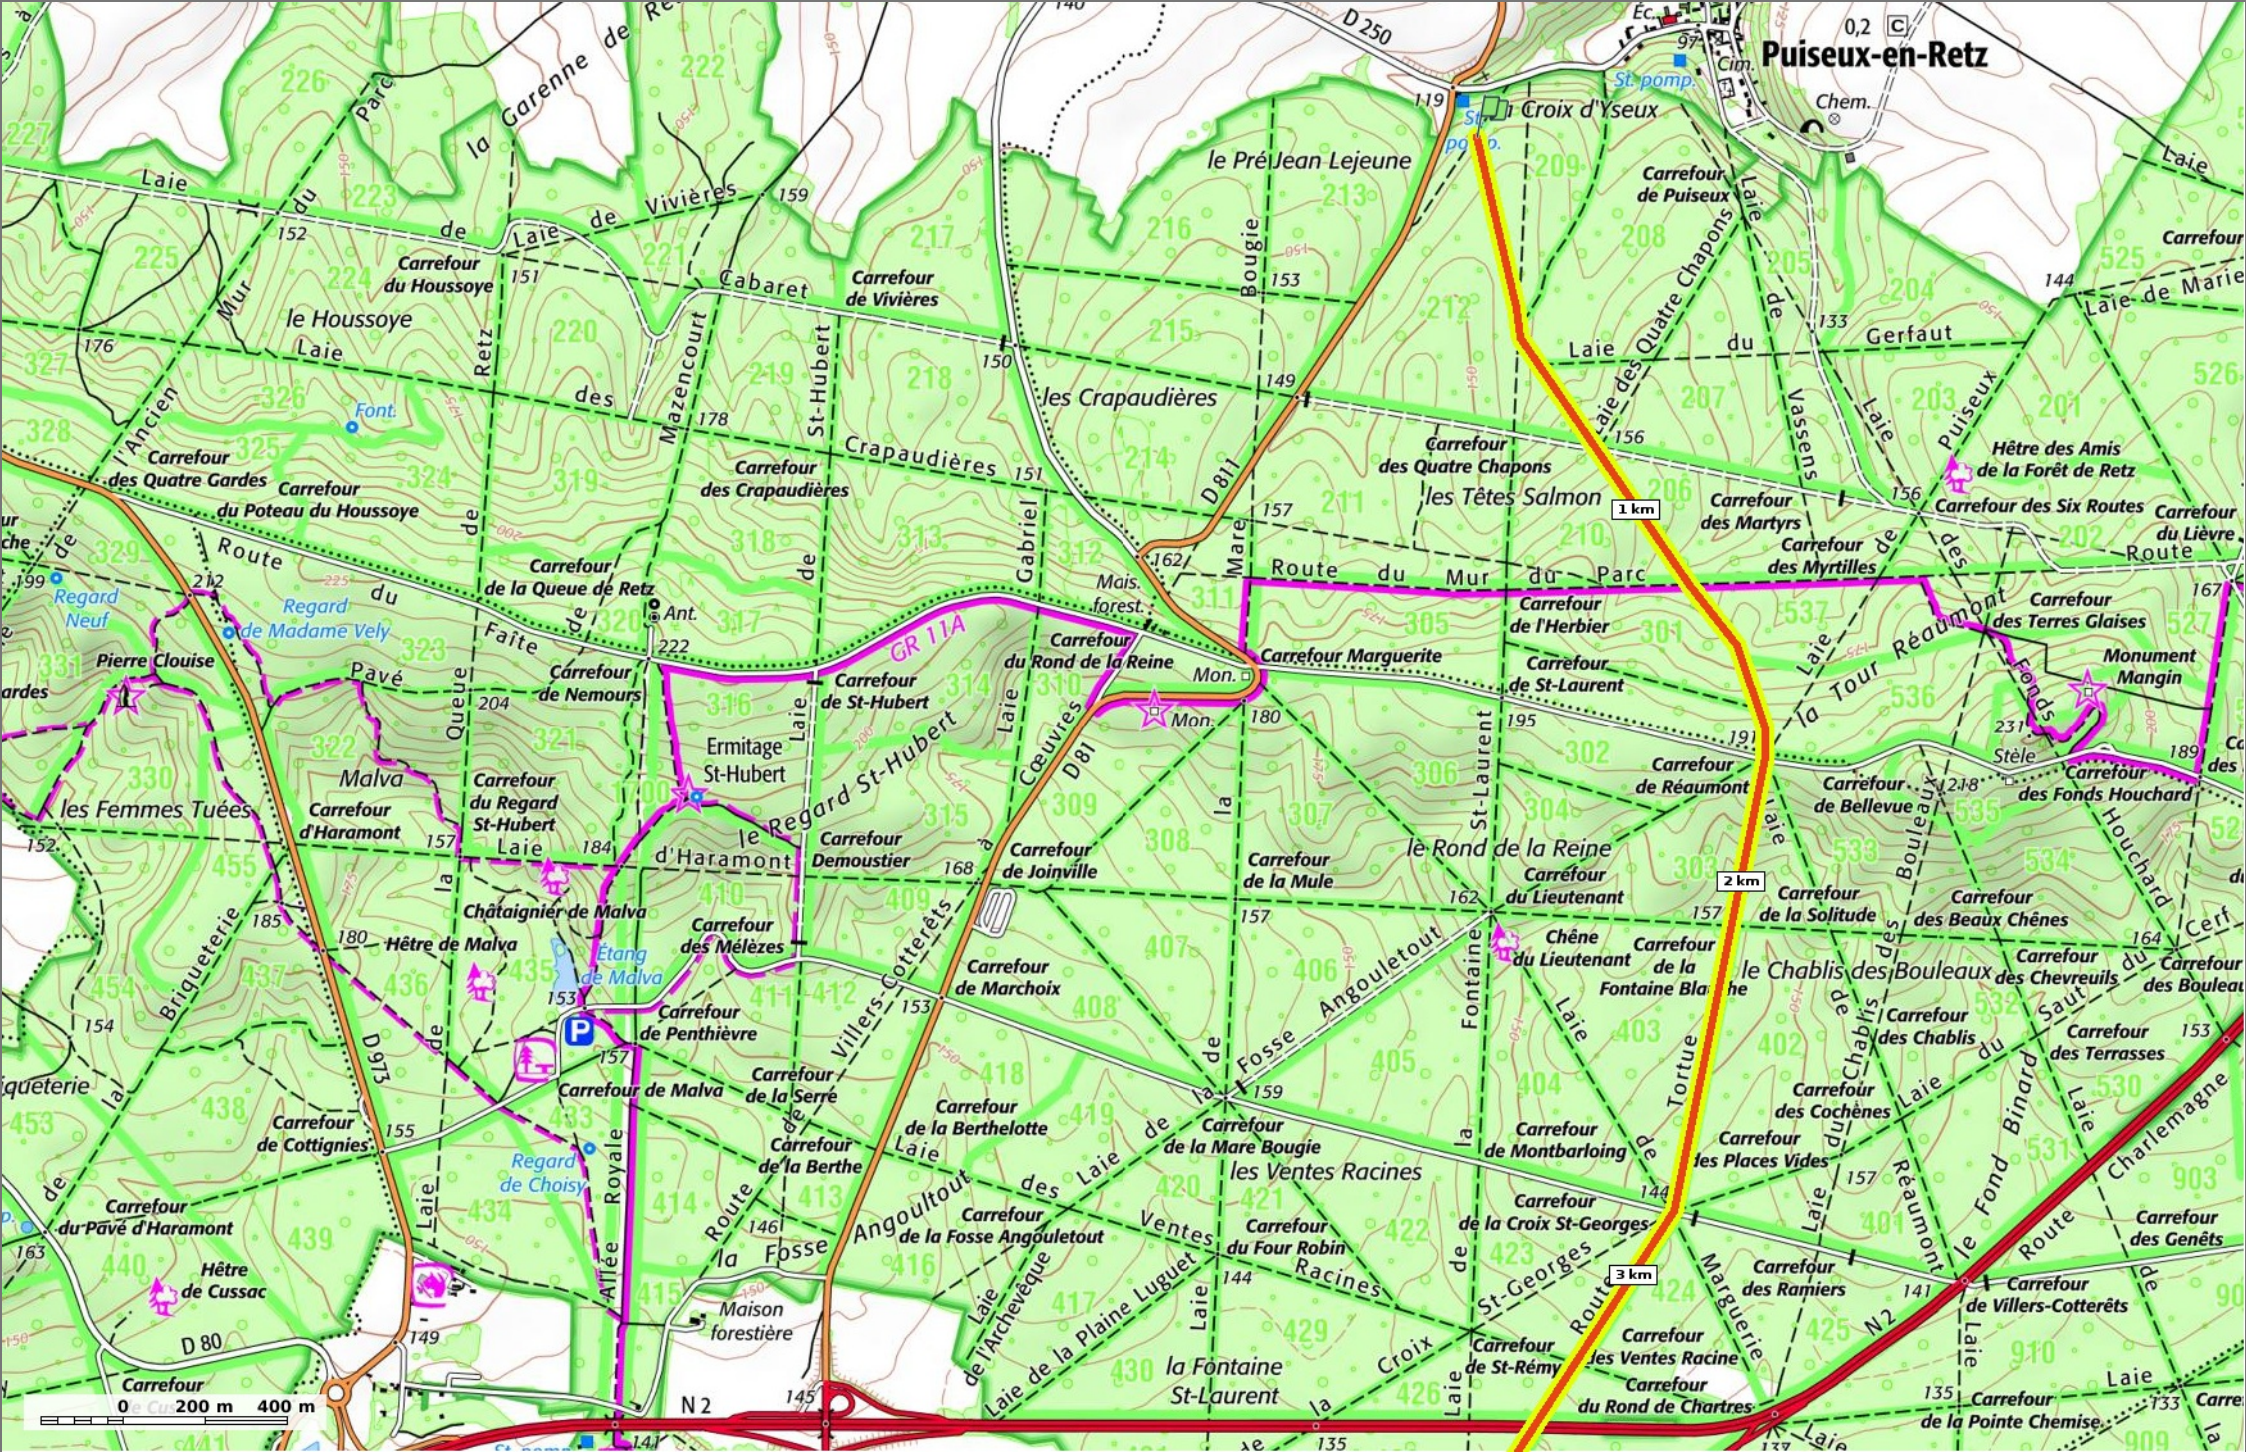

la Route Tortue

 Marche Difficulté Autre en 3h47

 14,2 km
  117 m
  208 m
  263 m
  268 m

Par **JeanLucA4** 

© SityTrail - 21/05/19

📏 14,2 km
📏 117 m
📏 208 m
📏 263 m
📏 268 m

la Route Tortue

Marche Difficulté Autre en 3h47

Par JeanLucA4

la Route Tortue
 Marche Difficulté Autre en 3h47

14,2 km 117 m 208 m 263 m 268 m

Par JeanLucA4

VILLERS-COTTERÈTS

la Plaine St-Rémy

la Route Tortue
 Marche Difficulté Autre en 3h47

Par JeanLucA4

la Route Tortue

Marche Difficulté Autre en 3h47

14,2 km
 117 m
 208 m
 263 m
 268 m

Par JeanLucA4

la Route Tortue

Marche Difficulté Autre en 3h47

14,2 km
 117 m
 208 m
 263 m
 268 m

Par JeanLucA4