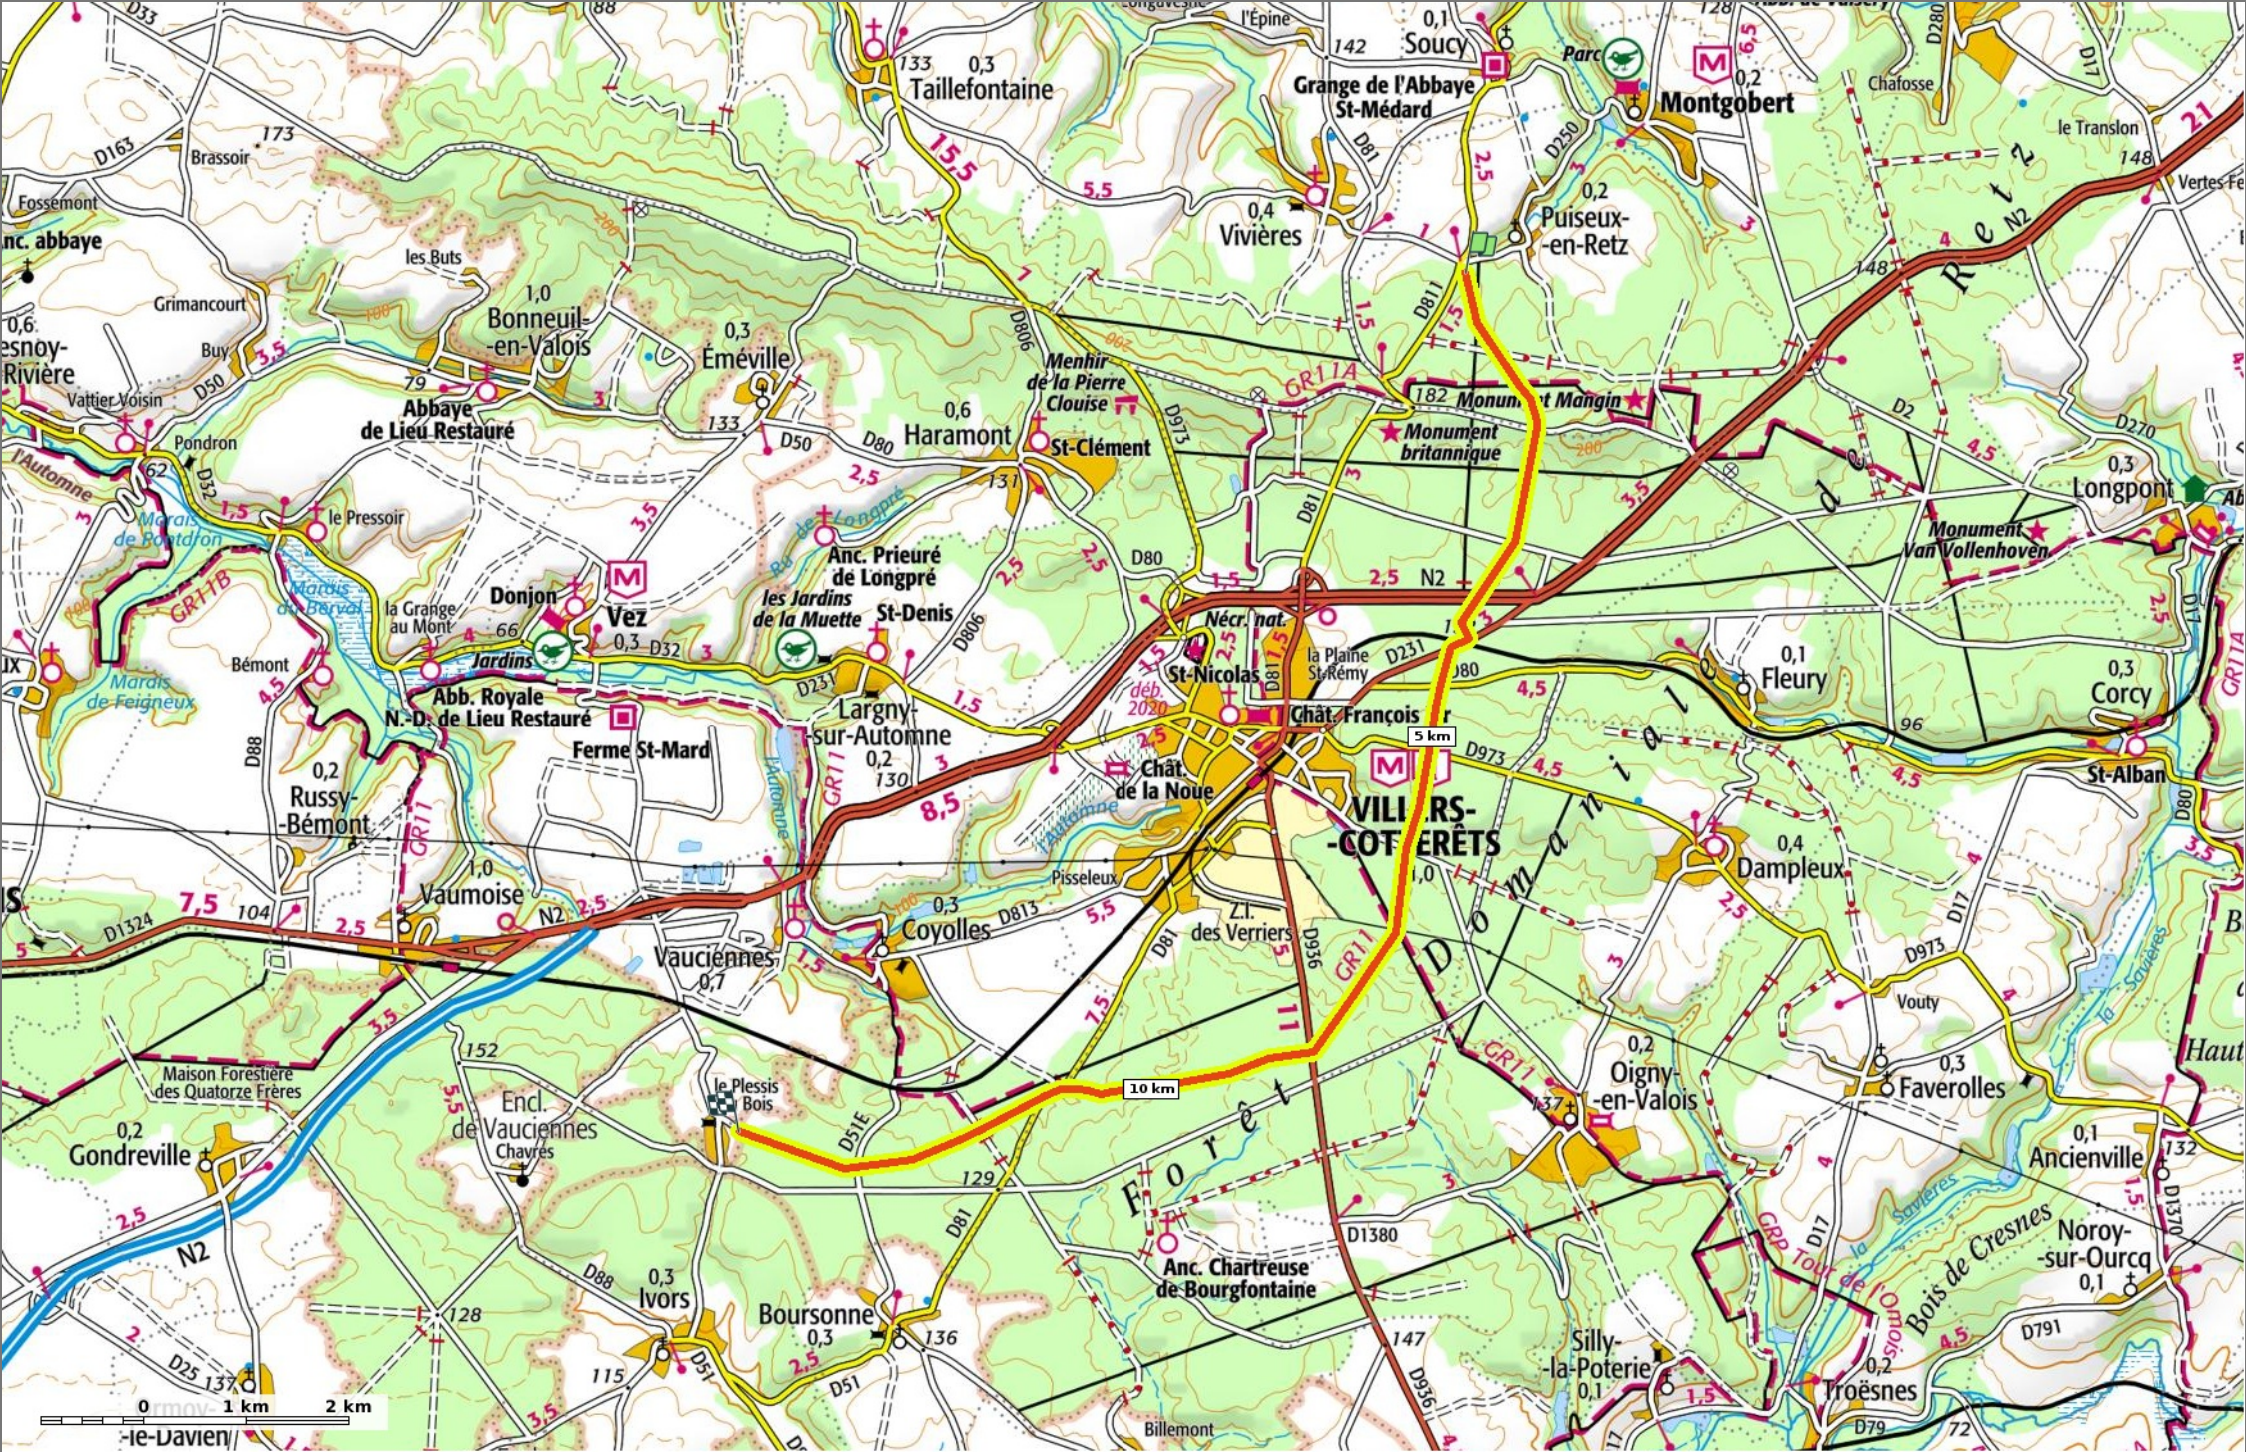

la Route Tortue

 Marche Difficulté Autre en 3h47

 14,2 km
  117 m
  208 m
  263 m
  268 m

Par **JeanLucA4** 

© SityTrail - 21/05/19

📏 14,2 km
📏 117 m
📏 208 m
📏 263 m
📏 268 m

la Route Tortue

Marche Difficulté Autre en 3h47

Par JeanLucA4

la Route Tortue
 Marche Difficulté Autre en 3h47

14,2 km 117 m 208 m 263 m 268 m

Par JeanLucA4

VILLERS-COTTERÈTS

la Plaine St-Rémy

la Route Tortue
 Marche Difficulté Autre en 3h47

Par JeanLucA4

la Route Tortue

Marche Difficulté Autre en 3h47

14,2 km
 117 m
 208 m
 263 m
 268 m

Par JeanLucA4

la Route Tortue

Marche Difficulté Autre en 3h47

14,2 km
 117 m
 208 m
 263 m
 268 m

Par JeanLucA4