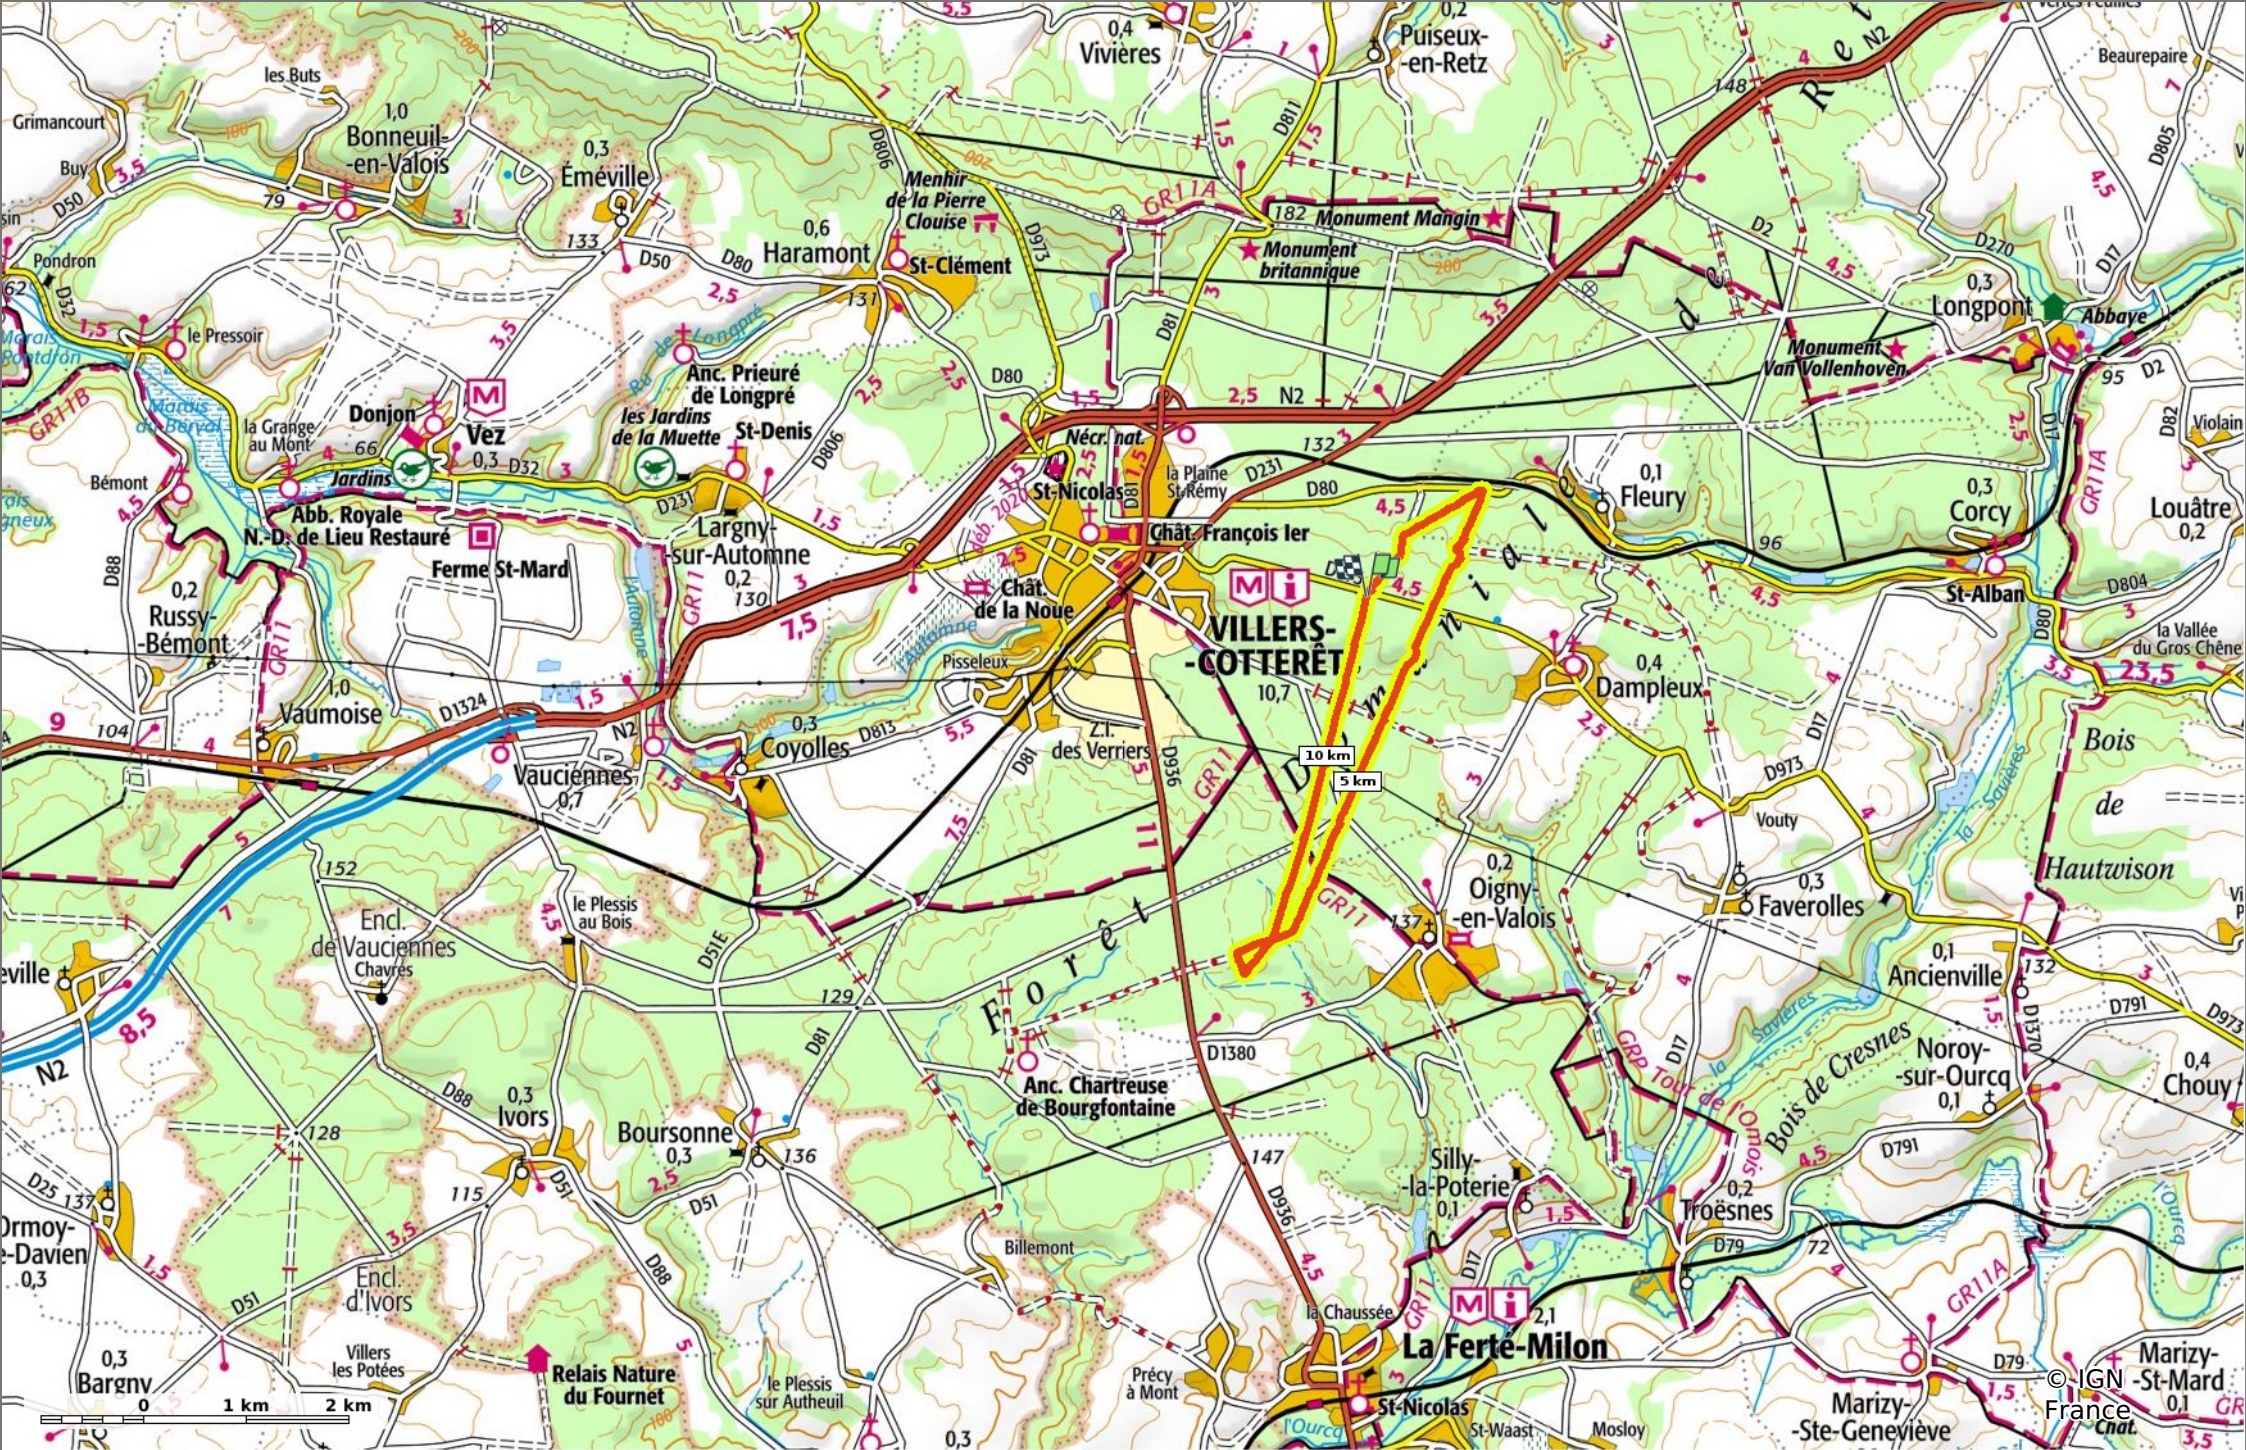

en forêt de Compiègne_87_la Laie des Mesures par la Route Chrétienne

◊ 12 km ↗ 119 m ↘ 193 m ↖ 223 m ↙ 220 m

Marche Difficulté: Très difficile en 3h 57min

12/08/2021 - Par en forêt de Retz

Sity Trail
GET IT ON Google Play Download on the App Store

en forêt de Compiègne_87_la Laie des Masures par la Route Chrétienette

◊ 12 km
↗ 119 m
↘ 193 m
↗ 223 m
↘ 220 m

🚶 Marche
Difficulté: Très difficile en 3h 57min

12/08/2021 - Par en forêt de Retz

en forêt de Compiègne_87_la Laie des Masures par la Route Chrétienne

📏 12 km
📏 119 m
📏 193 m
📏 223 m
📏 220 m

🚶 Marche
Difficulté: Très difficile en 3h 57min

12/08/2021 - Par en forêt de Retz

en forêt de Compiègne_87_la Laie des Masures par la Route Chrétienne

◊ 12 km
↗ 119 m
↘ 193 m
↗ 223 m
↘ 220 m

◊ 12 km
↗ 119 m
↘ 193 m
↖ 223 m
↙ 220 m

🚶 Marche
Difficulté: Très difficile en 3h 57min

12/08/2021 - Par en forêt de Retz

GET IT ON Google Play

© IGN France