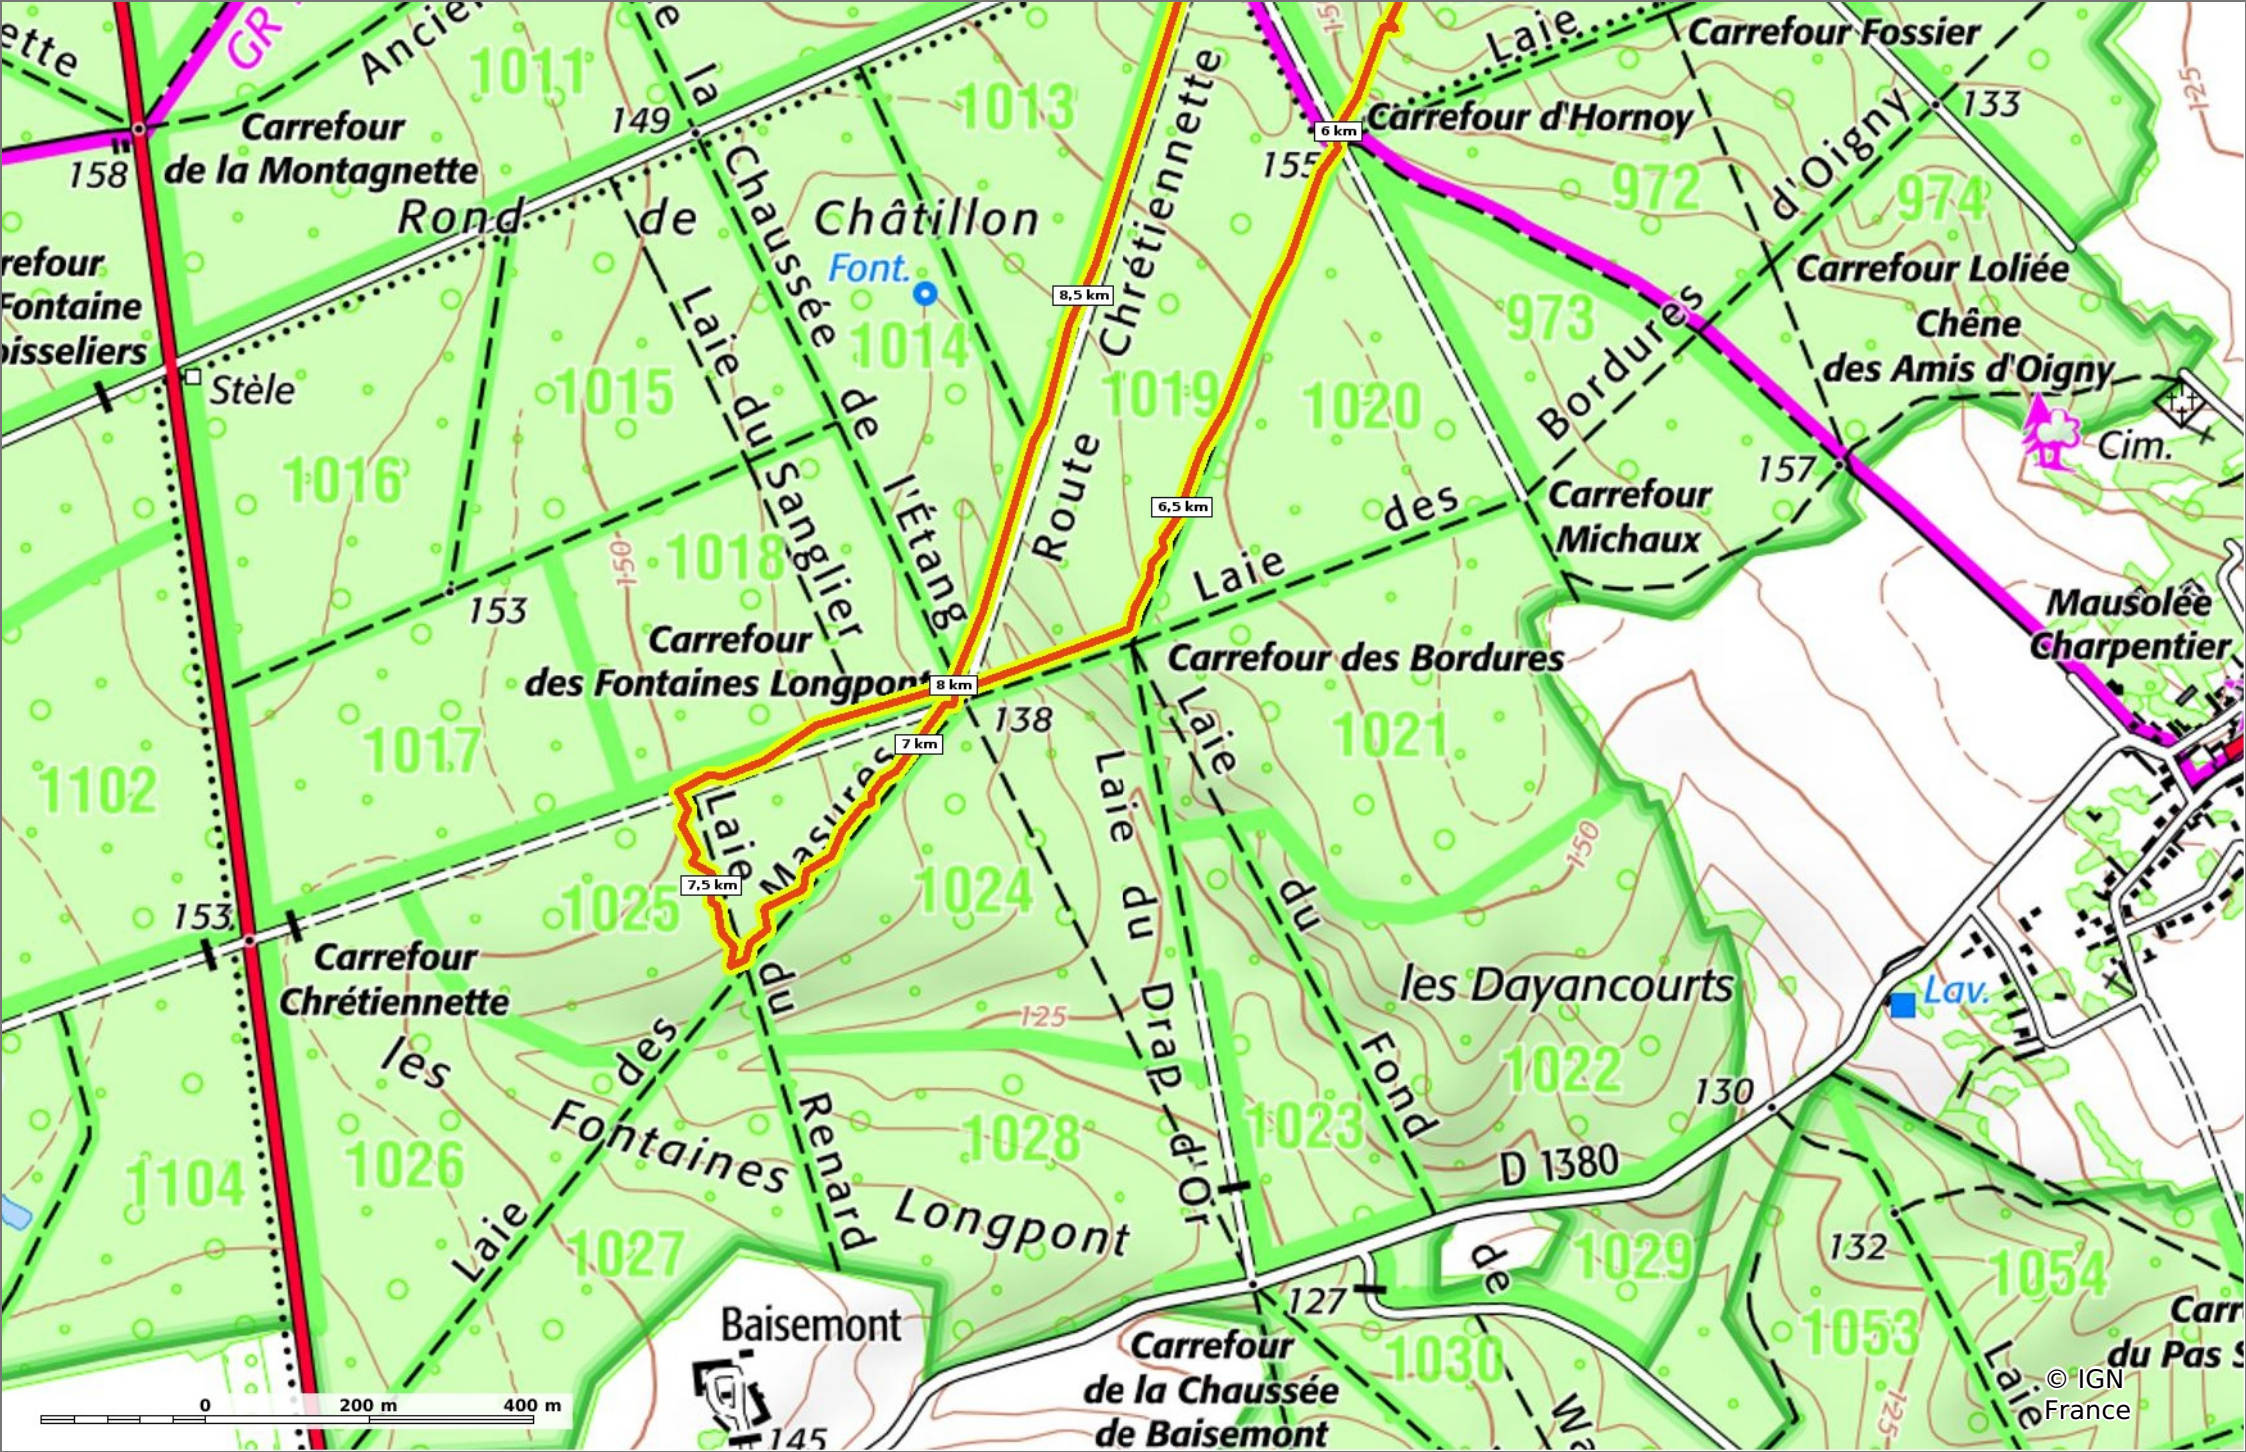

🚶 Marche
Difficulté: Très difficile en 3h 57min

12/08/2021 - Par en forêt de Retz

[GET IT ON Google Play](#)

[Download on the App Store](#)

© IGN France

en forêt de Compiègne_87_la Laie des Masures par la Route Chrétienette

◊ 12 km
↗ 119 m
↘ 193 m
↖ 223 m
↙ 220 m

🚶 Marche
Difficulté: Très difficile en 3h 57min

12/08/2021 - Par en forêt de Retz

GET IT ON Google Play

© IGN France