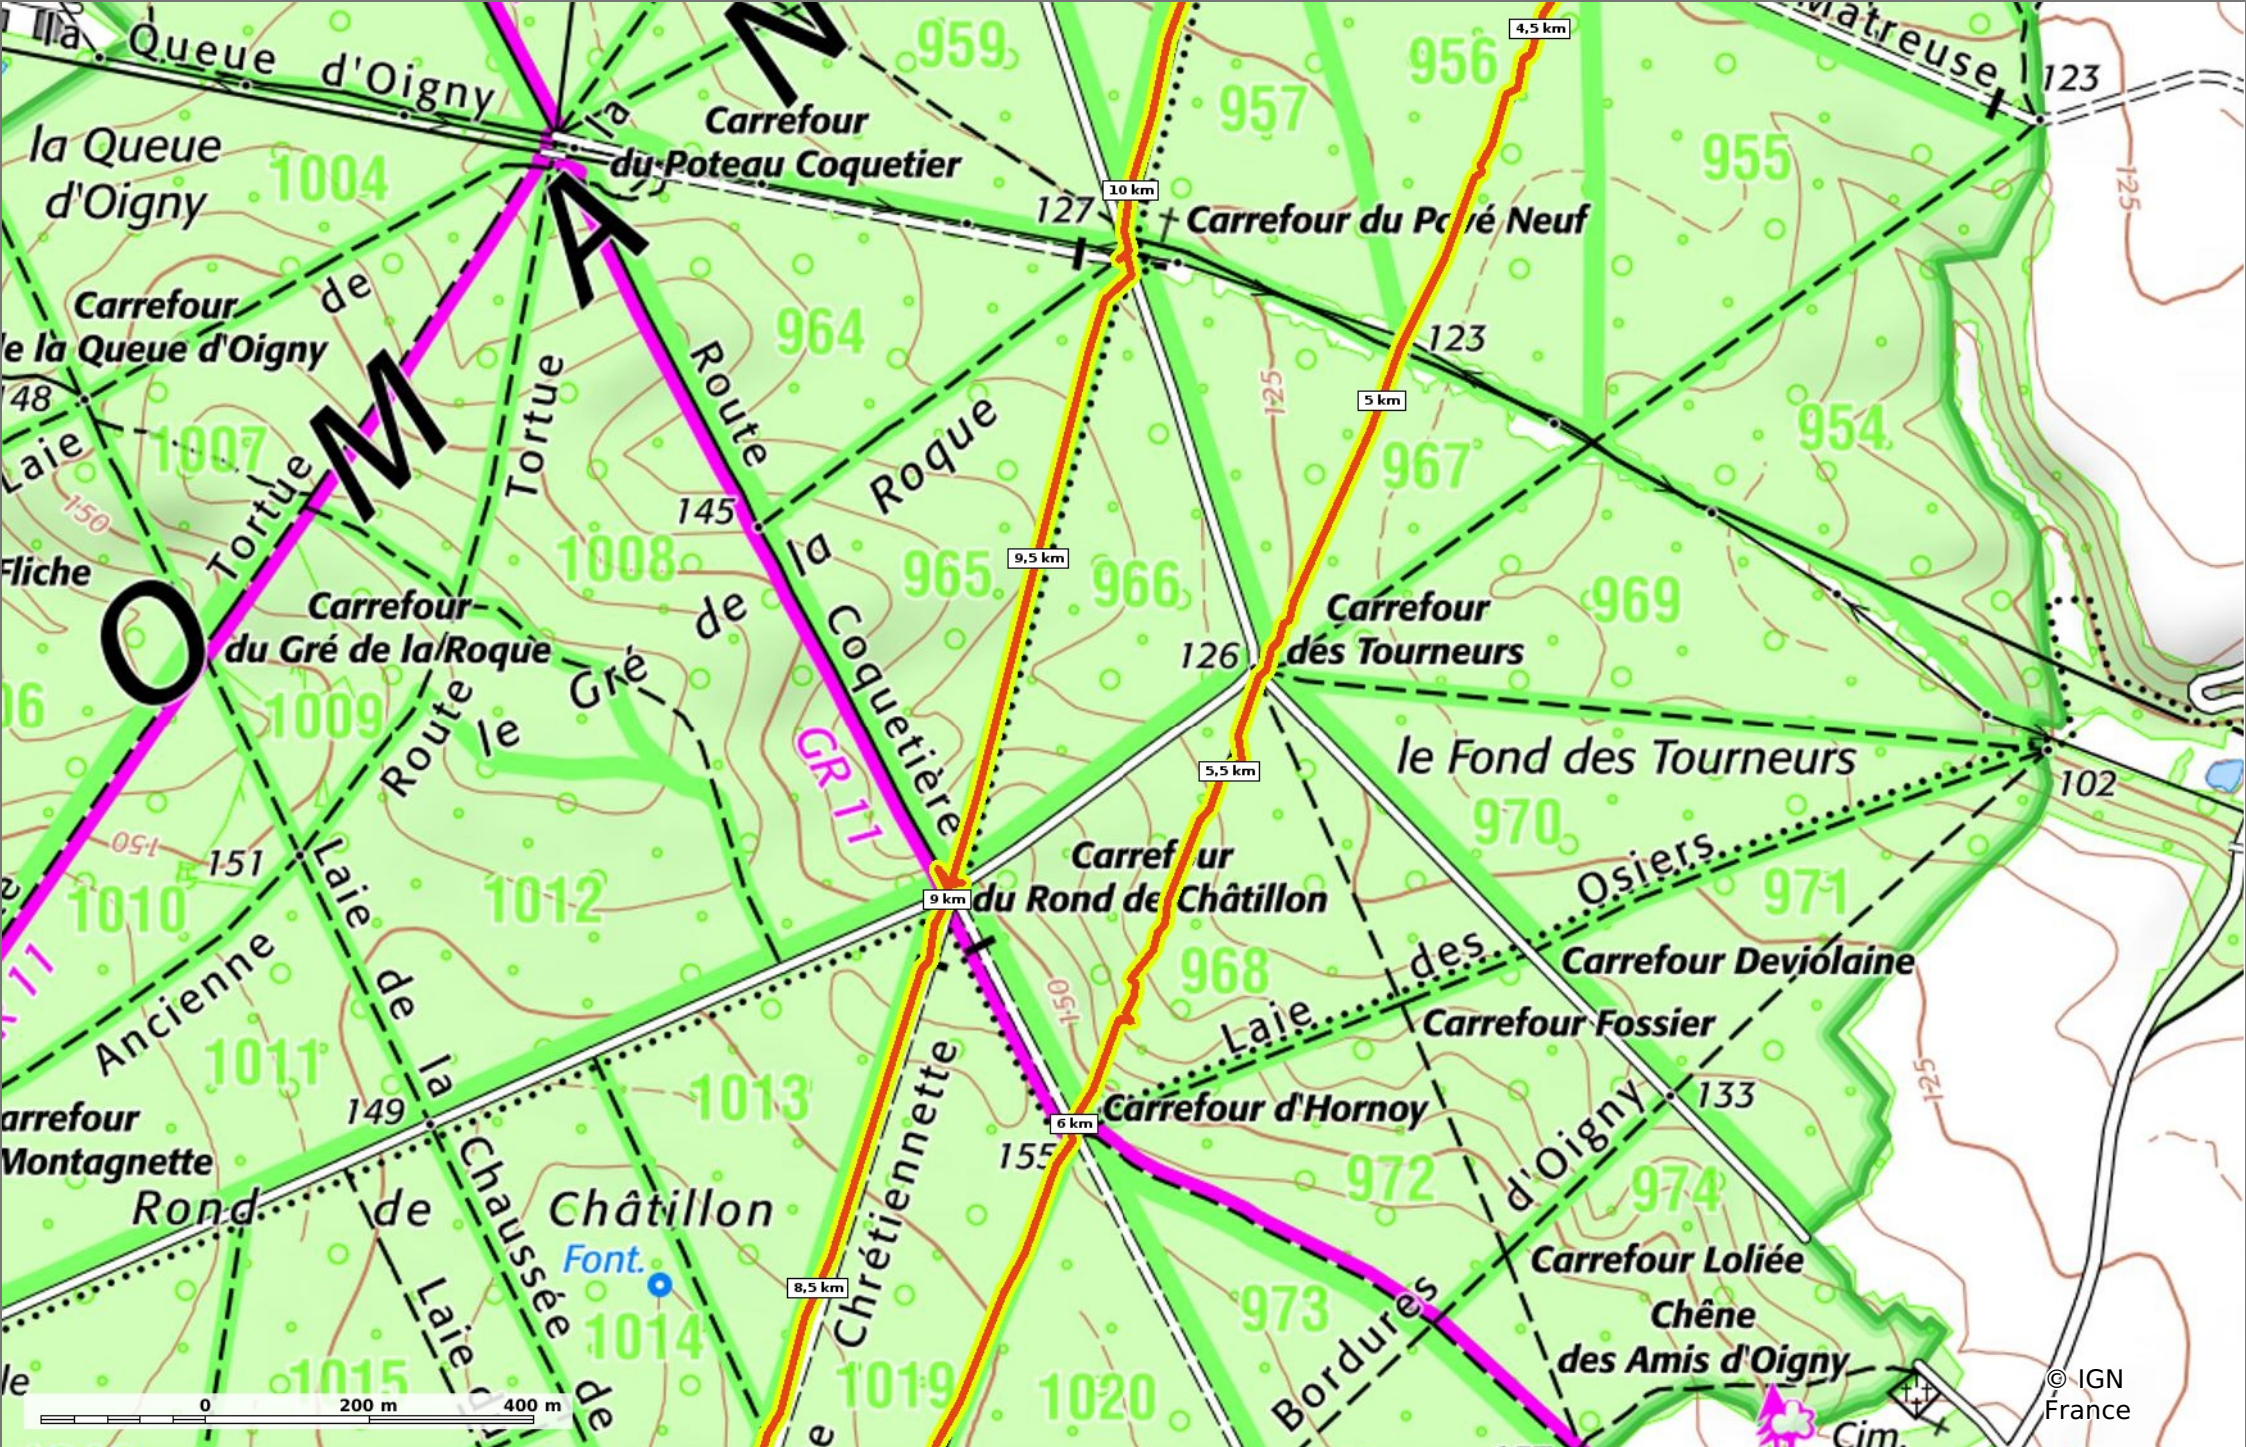

en forêt de Compiègne_87_la Laie des Masures par la Route Chrétienette

📏 12 km
📏 119 m
📏 193 m
📏 223 m
📏 220 m

🚶 Marche
Difficulté: Très difficile en 3h 57min

12/08/2021 - Par en forêt de Retz

[GET IT ON Google Play](#)

[Download on the App Store](#)

© IGN France