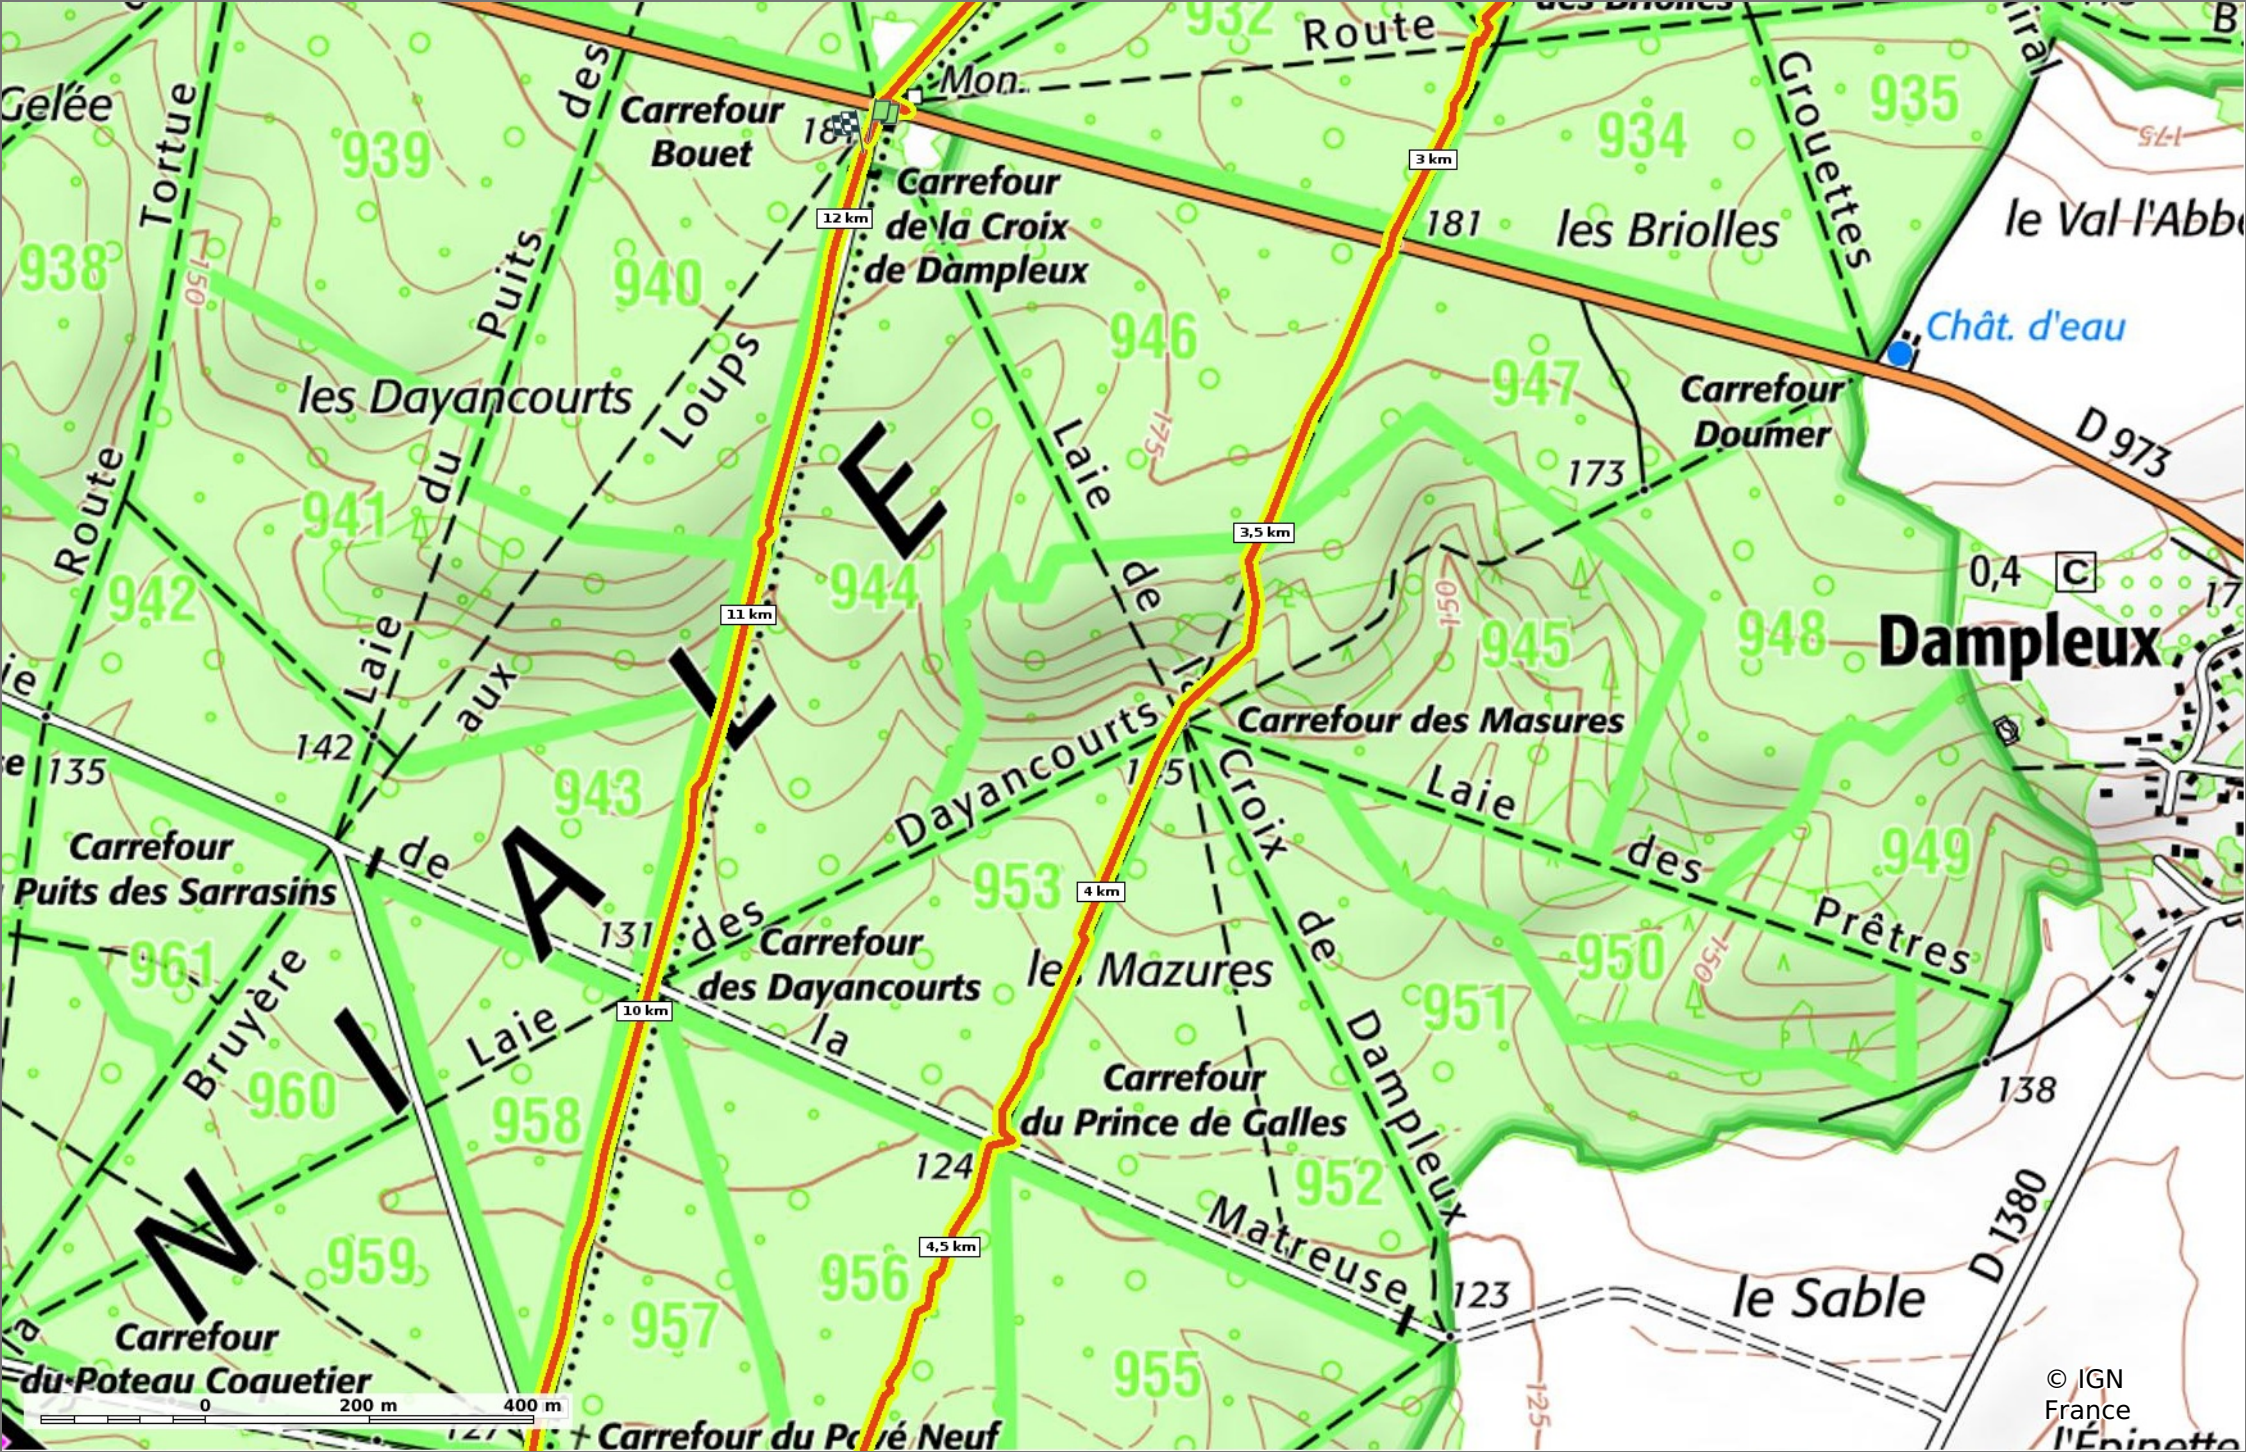

en forêt de Compiègne_87_la Laie des Masures par la Route Chrétienette

◊ 12 km
↗ 119 m
↘ 193 m
↗ 223 m
↘ 220 m

🚶 Marche
Difficulté: Très difficile en 3h 57min

12/08/2021 - Par en forêt de Retz

en forêt de Compiègne_87_la Laie des Masures par la Route Chrétienne

📏 12 km
📏 119 m
📏 193 m
📏 223 m
📏 220 m

🚶 Marche
Difficulté: Très difficile en 3h 57min

12/08/2021 - Par en forêt de Retz

en forêt de Compiègne_87_la Laie des Masures par la Route Chrétienne

◊ 12 km
↗ 119 m
↘ 193 m
↗ 223 m
↘ 220 m

◊ 12 km
↗ 119 m
↘ 193 m
↖ 223 m
↙ 220 m

🚶 Marche
Difficulté: Très difficile en 3h 57min

12/08/2021 - Par en forêt de Retz

GET IT ON Google Play

© IGN France