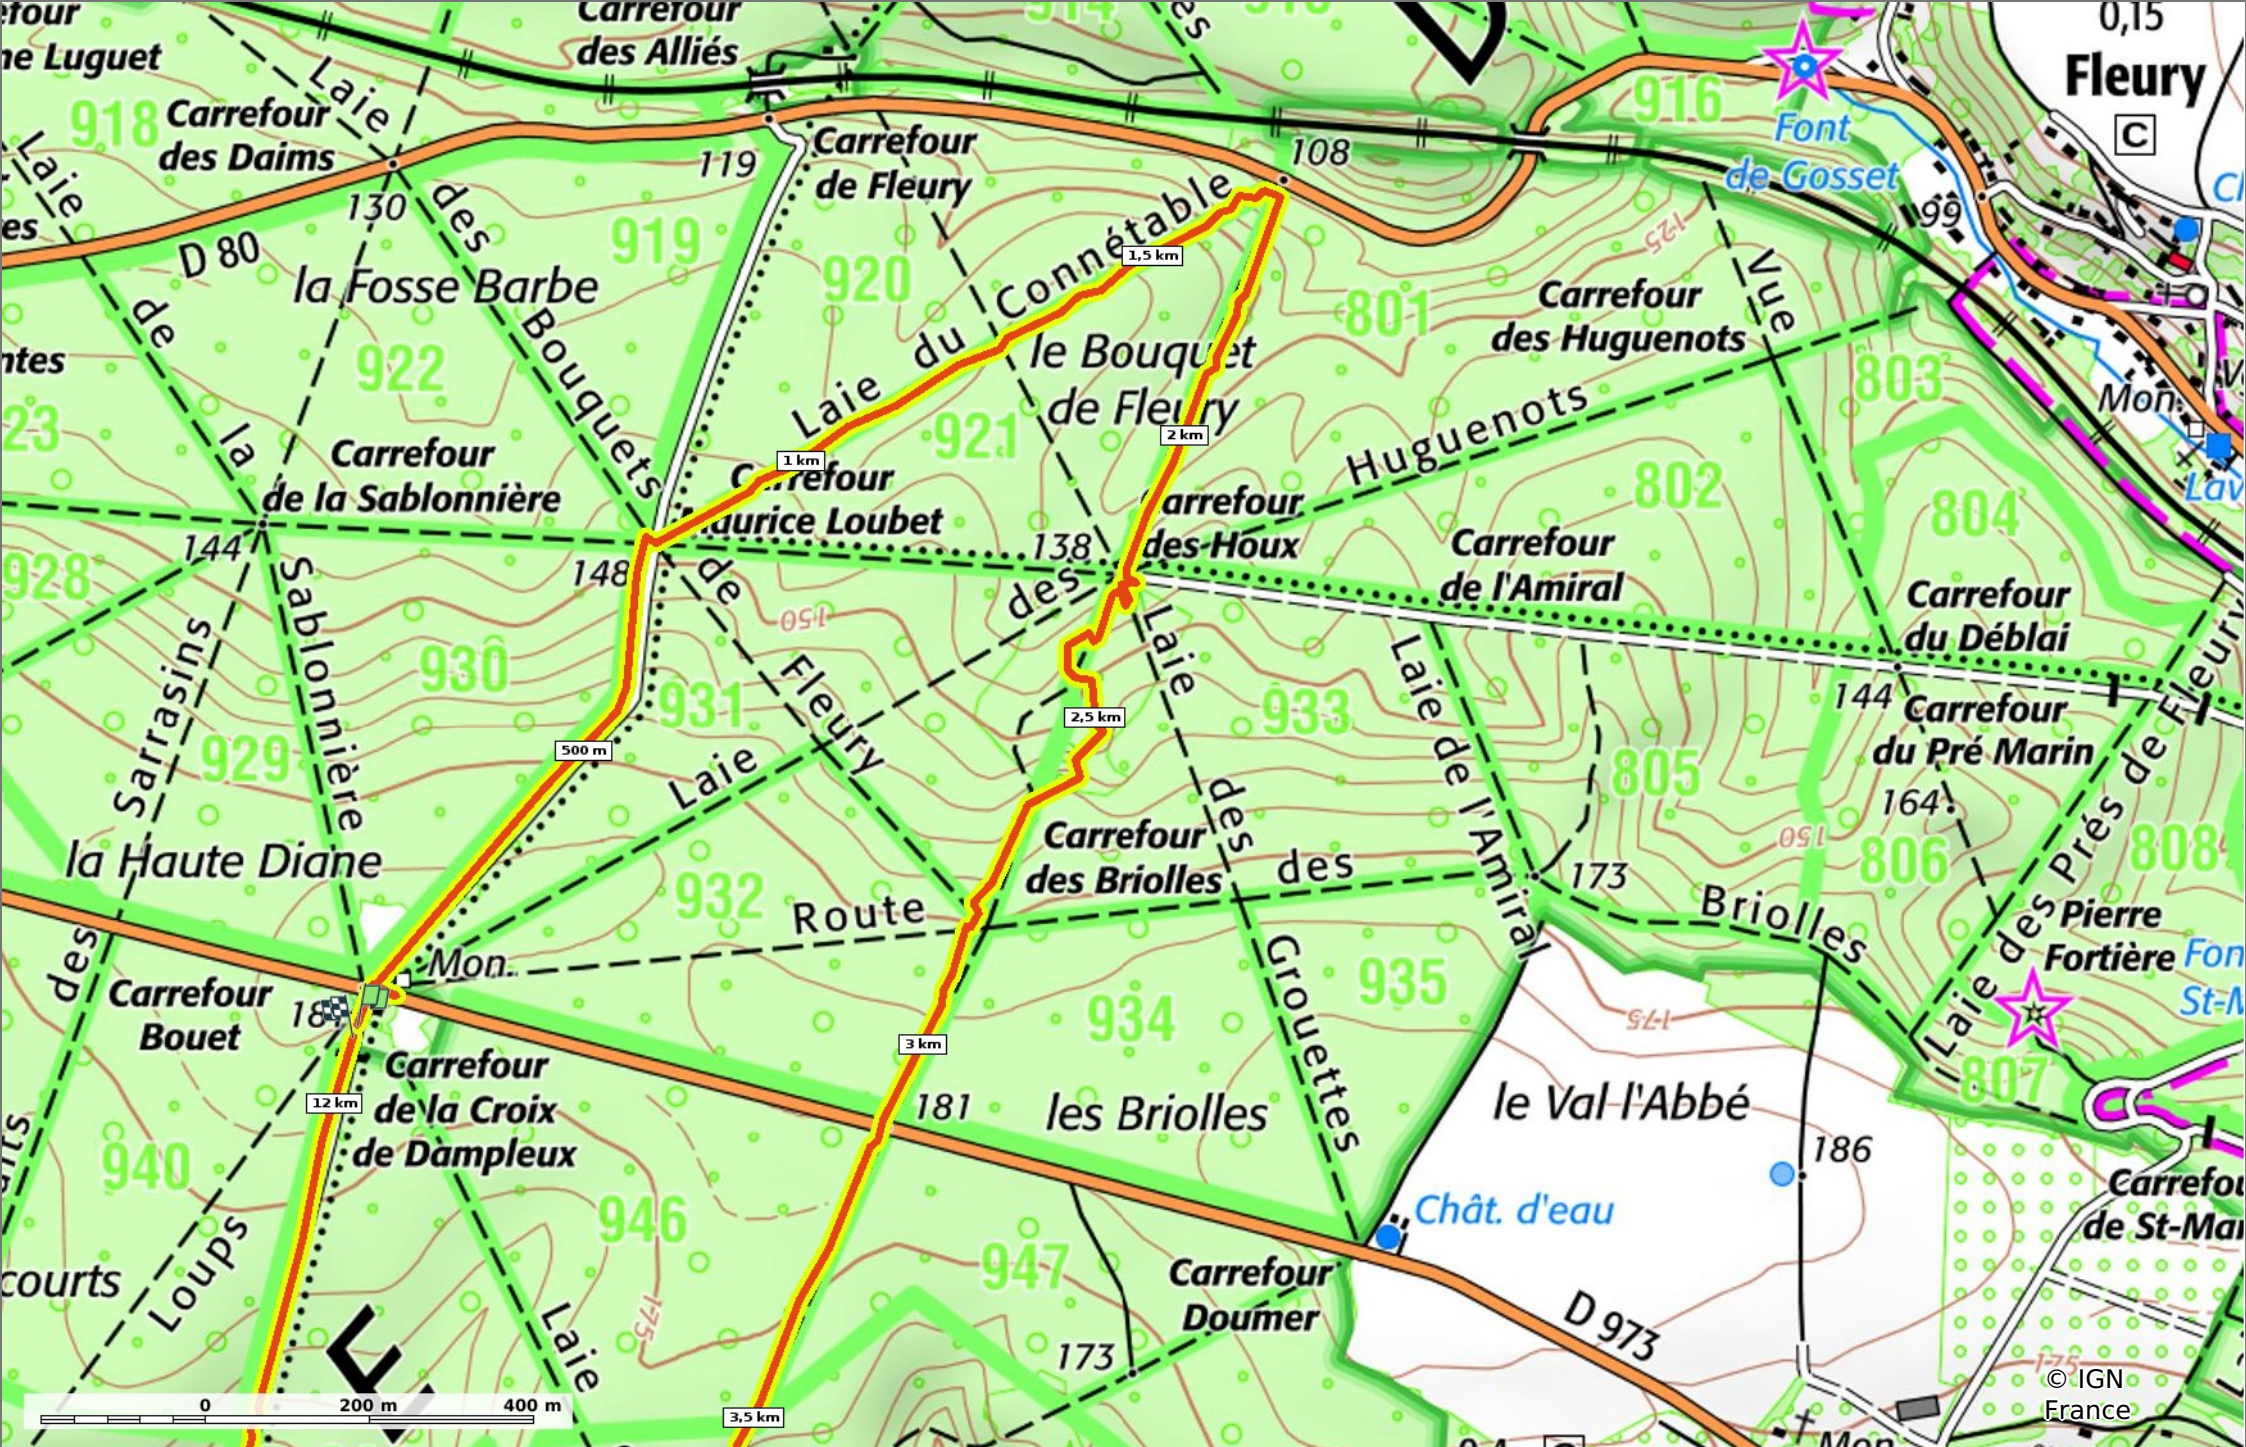

en forêt de Compiègne_87_la Laie des Mesures par la Route Chrétienne

◊ 12 km ↗ 119 m ↘ 193 m ↖ 223 m ↙ 220 m

Marche Difficulté: Très difficile en 3h 57min

12/08/2021 - Par en forêt de Retz

Sity Trail
GET IT ON Google Play Download on the App Store

en forêt de Compiègne_87_la Laie des Masures par la Route Chrétienette

◊ 12 km
↗ 119 m
↘ 193 m
↗ 223 m
↘ 220 m

🚶 Marche
Difficulté: Très difficile en 3h 57min

12/08/2021 - Par en forêt de Retz

en forêt de Compiègne_87_la Laie des Masures par la Route Chrétienne

📏 12 km
📏 119 m
📏 193 m
📏 223 m
📏 220 m

🚶 Marche
Difficulté: Très difficile en 3h 57min

12/08/2021 - Par en forêt de Retz

en forêt de Compiègne_87_la Laie des Masures par la Route Chrétienne

◊ 12 km
↗ 119 m
↘ 193 m
↗ 223 m
↘ 220 m

◊ 12 km
↗ 119 m
↘ 193 m
↖ 223 m
↙ 220 m

🚶 Marche
Difficulté: Très difficile en 3h 57min

12/08/2021 - Par en forêt de Retz

GET IT ON Google Play

© IGN France