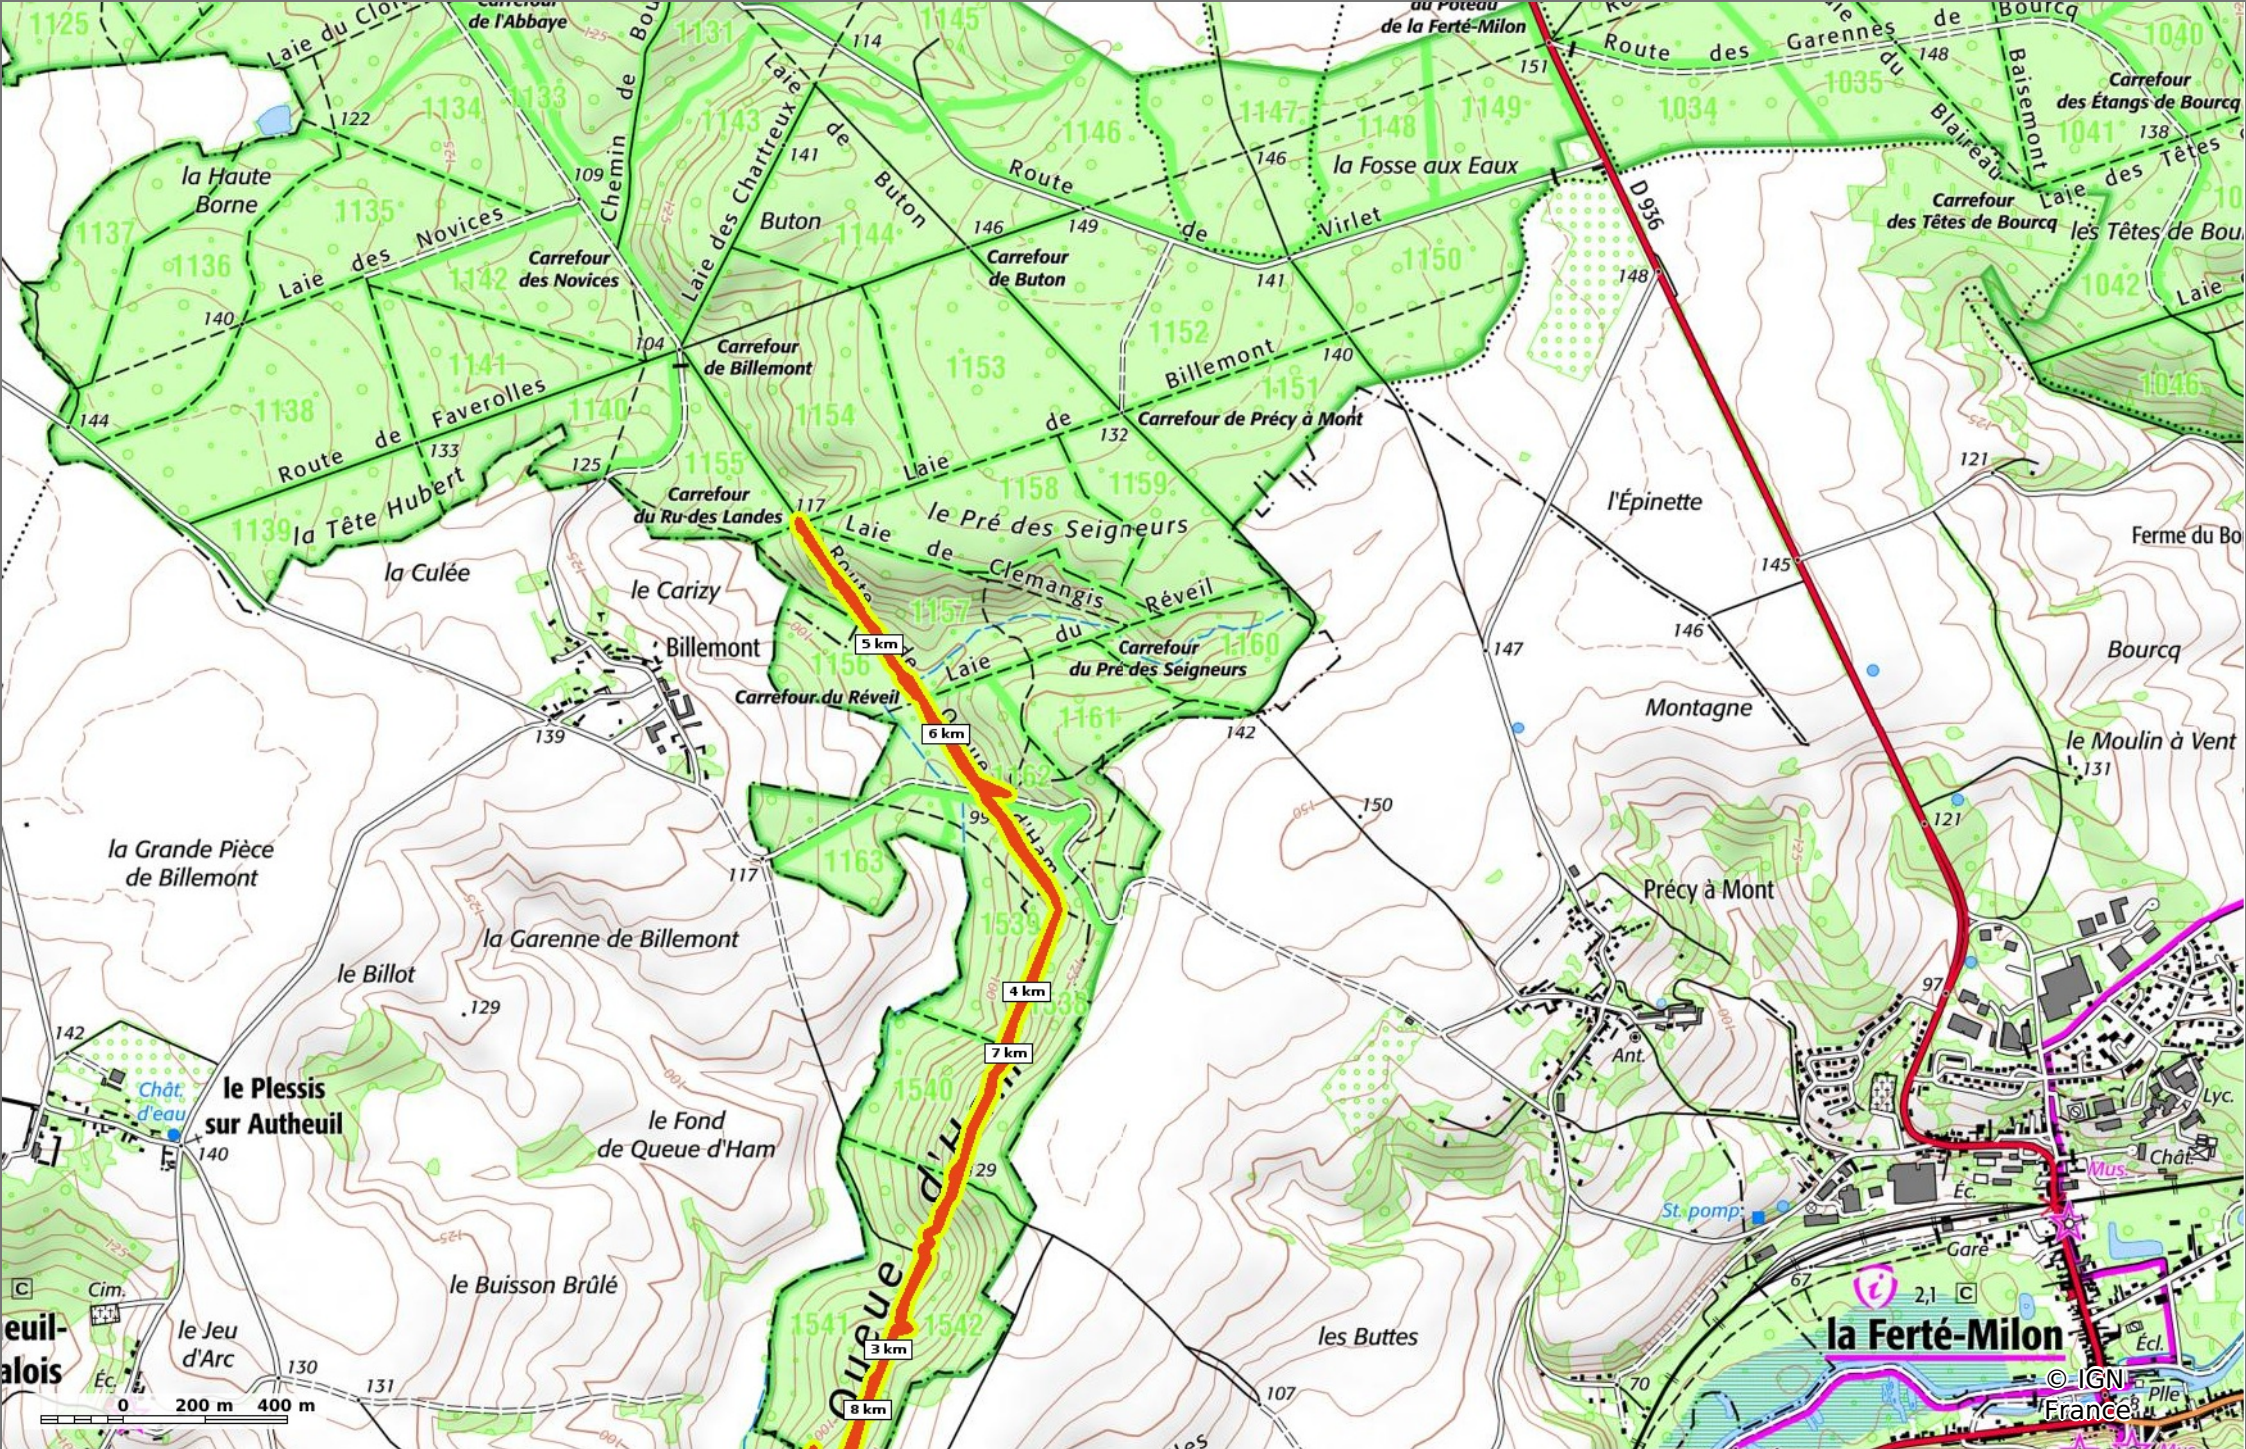

### en forêt de Retz\_85\_le Buisson de la Queue d'Ham

◊ 11,4 km    ⚶ 98 m    ⚶ 137 m    ⚶ 195 m    ⚶ 195 m

🚶 Marche    Difficulté: Très difficile en 3h 13min

23/06/2021 - Par en forêt de Retz

**Sity Trail**  
GET IT ON Google Play    Download on the App Store

**en forêt de Retz 85\_le Buisson de la Queue d'Ham**

◊ 11,4 km
↗ 98 m
↘ 137 m
↗ 195 m
↘ 195 m

🚶 Marche
Difficulté: Très difficile en 3h 13min

23/06/2021 - Par en forêt de Retz

GET IT ON 
  
 Download on the

© IGN France

**en forêt de Retz 85\_le Buisson de la Queue d'Ham**

◊ 11,4 km
↗ 98 m
↘ 137 m
↗ 195 m
↘ 195 m

🚶 Marche
Difficulté: Très difficile en 3h 13min

23/06/2021 - Par en forêt de Retz

GET IT ON Google Play

© IGN France

**en forêt de Retz 85\_le Buisson de la Queue d'Ham**

◊ 11,4 km
↗ 98 m
↘ 137 m
↗ 195 m
↘ 195 m

🚶 Marche
Difficulté: Très difficile en 3h 13min

23/06/2021 - Par en forêt de Retz

GET IT ON 
  
 Download on the