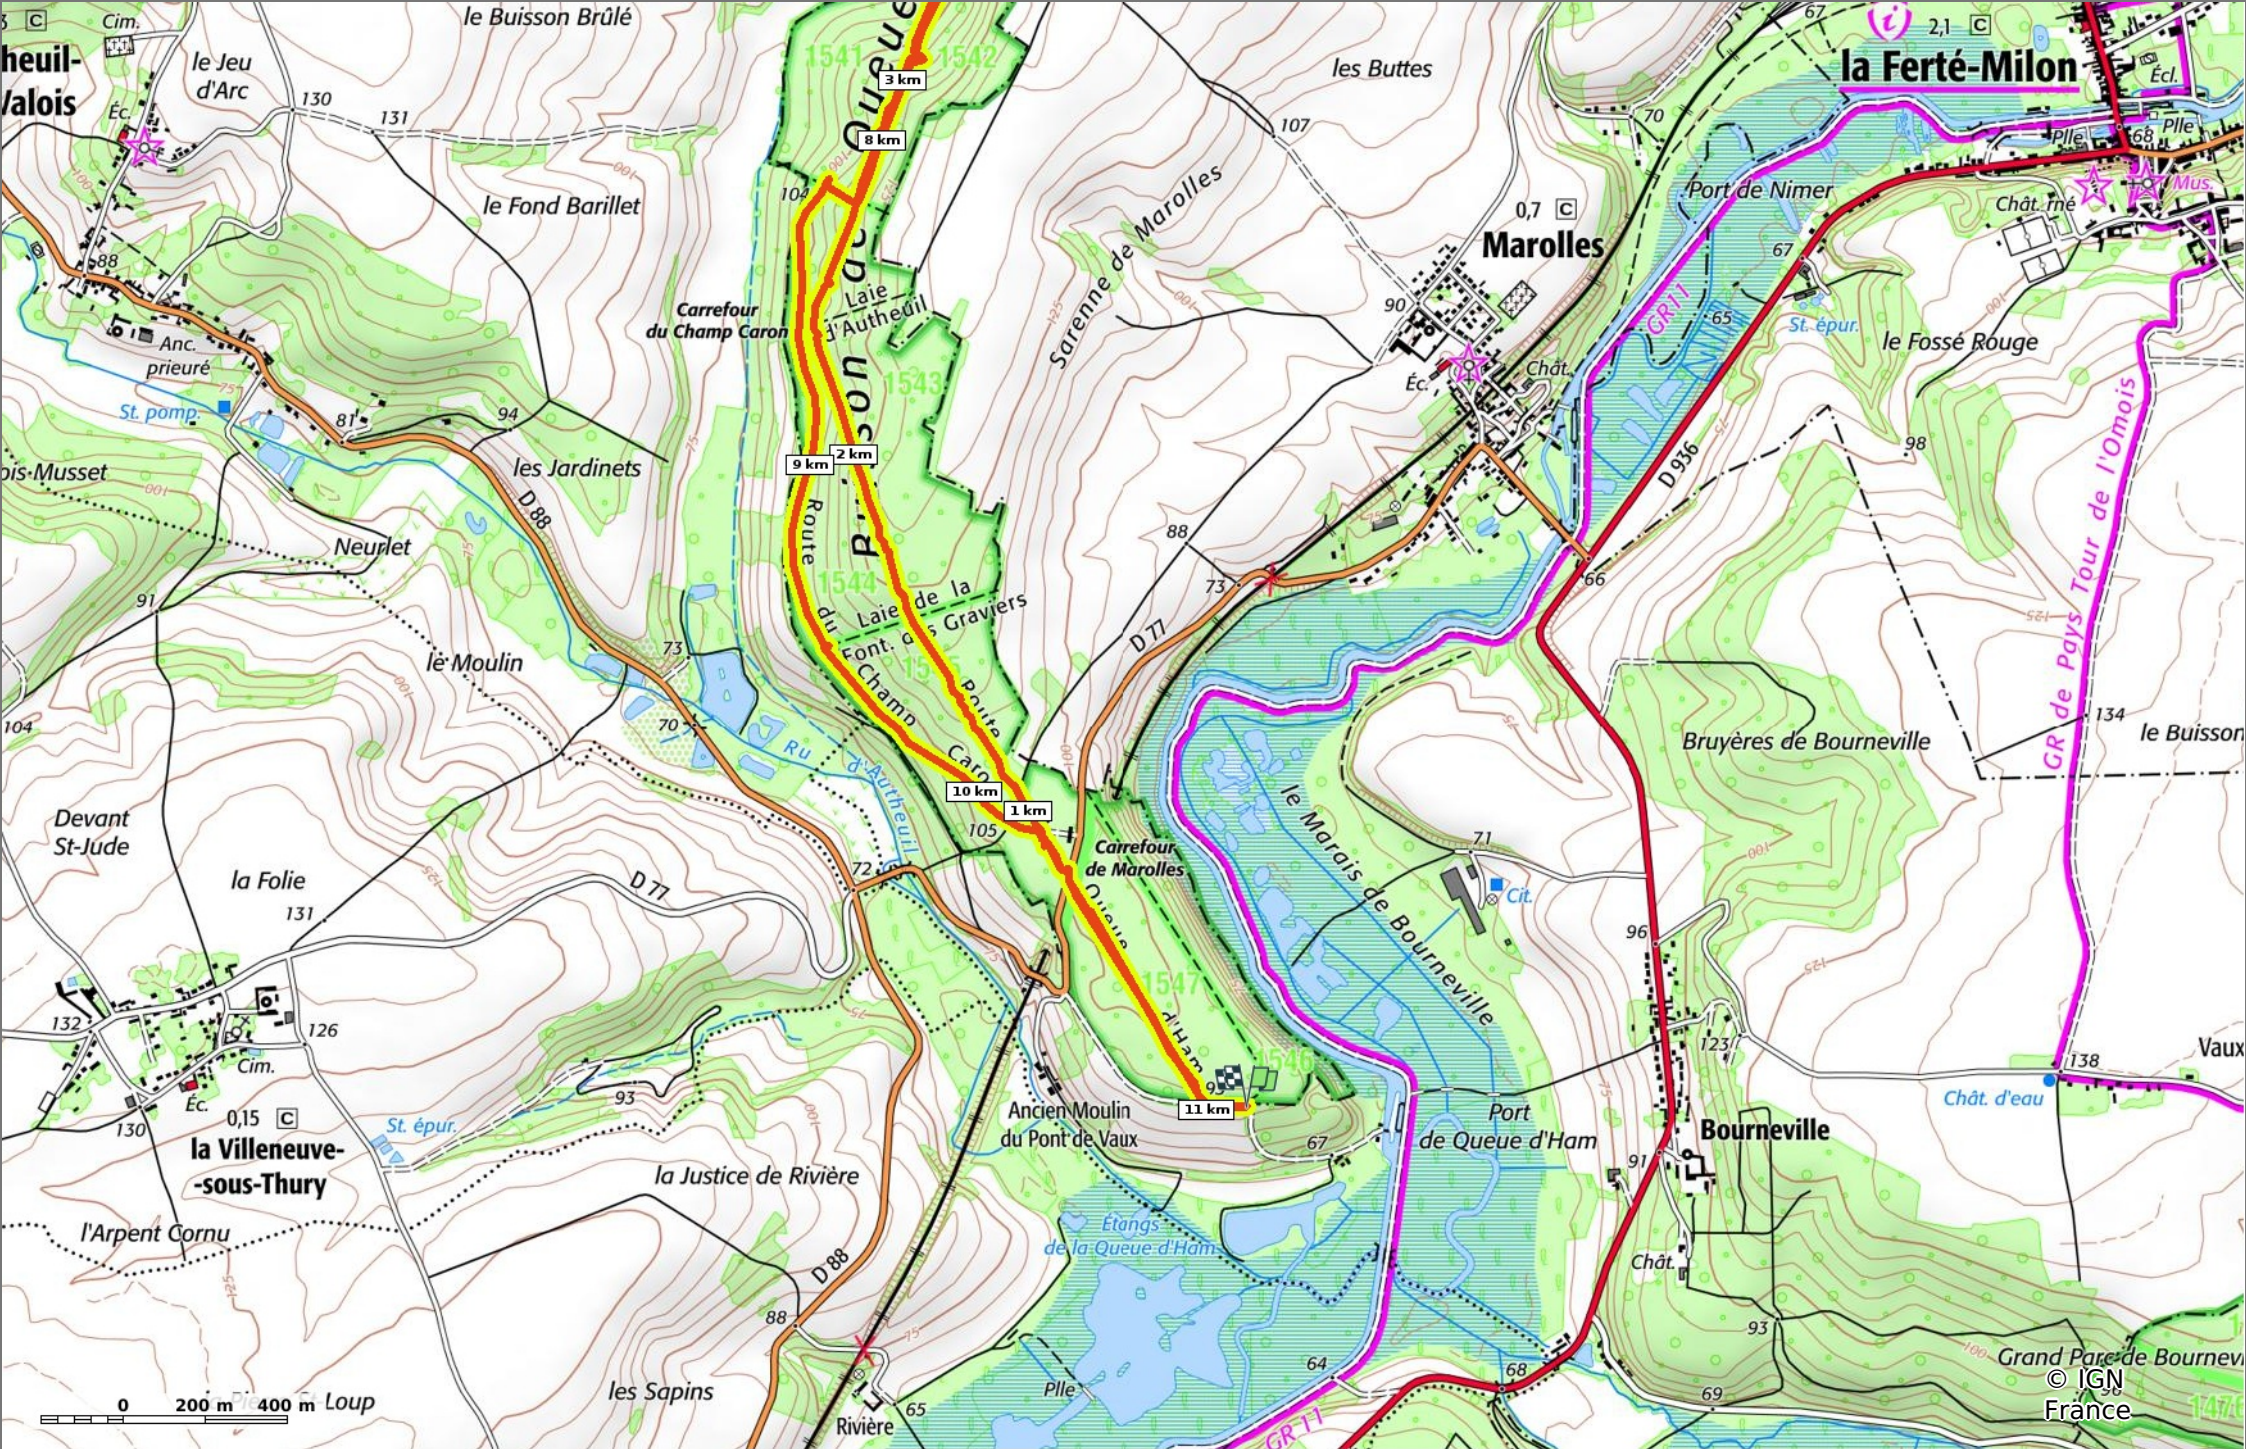

### en forêt de Retz\_85\_le Buisson de la Queue d'Ham

◊ 11,4 km    ⚶ 98 m    ⚶ 137 m    ⚶ 195 m    ⚶ 195 m

🚶 Marche    Difficulté: Très difficile en 3h 13min

23/06/2021 - Par en forêt de Retz

**Sity Trail**  
GET IT ON Google Play    Download on the App Store

**en forêt de Retz 85\_le Buisson de la Queue d'Ham**

◊ 11,4 km
↗ 98 m
↘ 137 m
↗ 195 m
↘ 195 m

🚶 Marche
Difficulté: Très difficile en 3h 13min

23/06/2021 - Par en forêt de Retz

GET IT ON 
  
 Download on the

© IGN France

**en forêt de Retz 85\_le Buisson de la Queue d'Ham**

◊ 11,4 km
↗ 98 m
↘ 137 m
↗ 195 m
↘ 195 m

🚶 Marche
Difficulté: Très difficile en 3h 13min

23/06/2021 - Par en forêt de Retz

GET IT ON Google Play

© IGN France

**en forêt de Retz 85\_le Buisson de la Queue d'Ham**

◊ 11,4 km
↗ 98 m
↘ 137 m
↗ 195 m
↘ 195 m

🚶 Marche
Difficulté: Très difficile en 3h 13min

23/06/2021 - Par en forêt de Retz

GET IT ON 
  
 Download on the