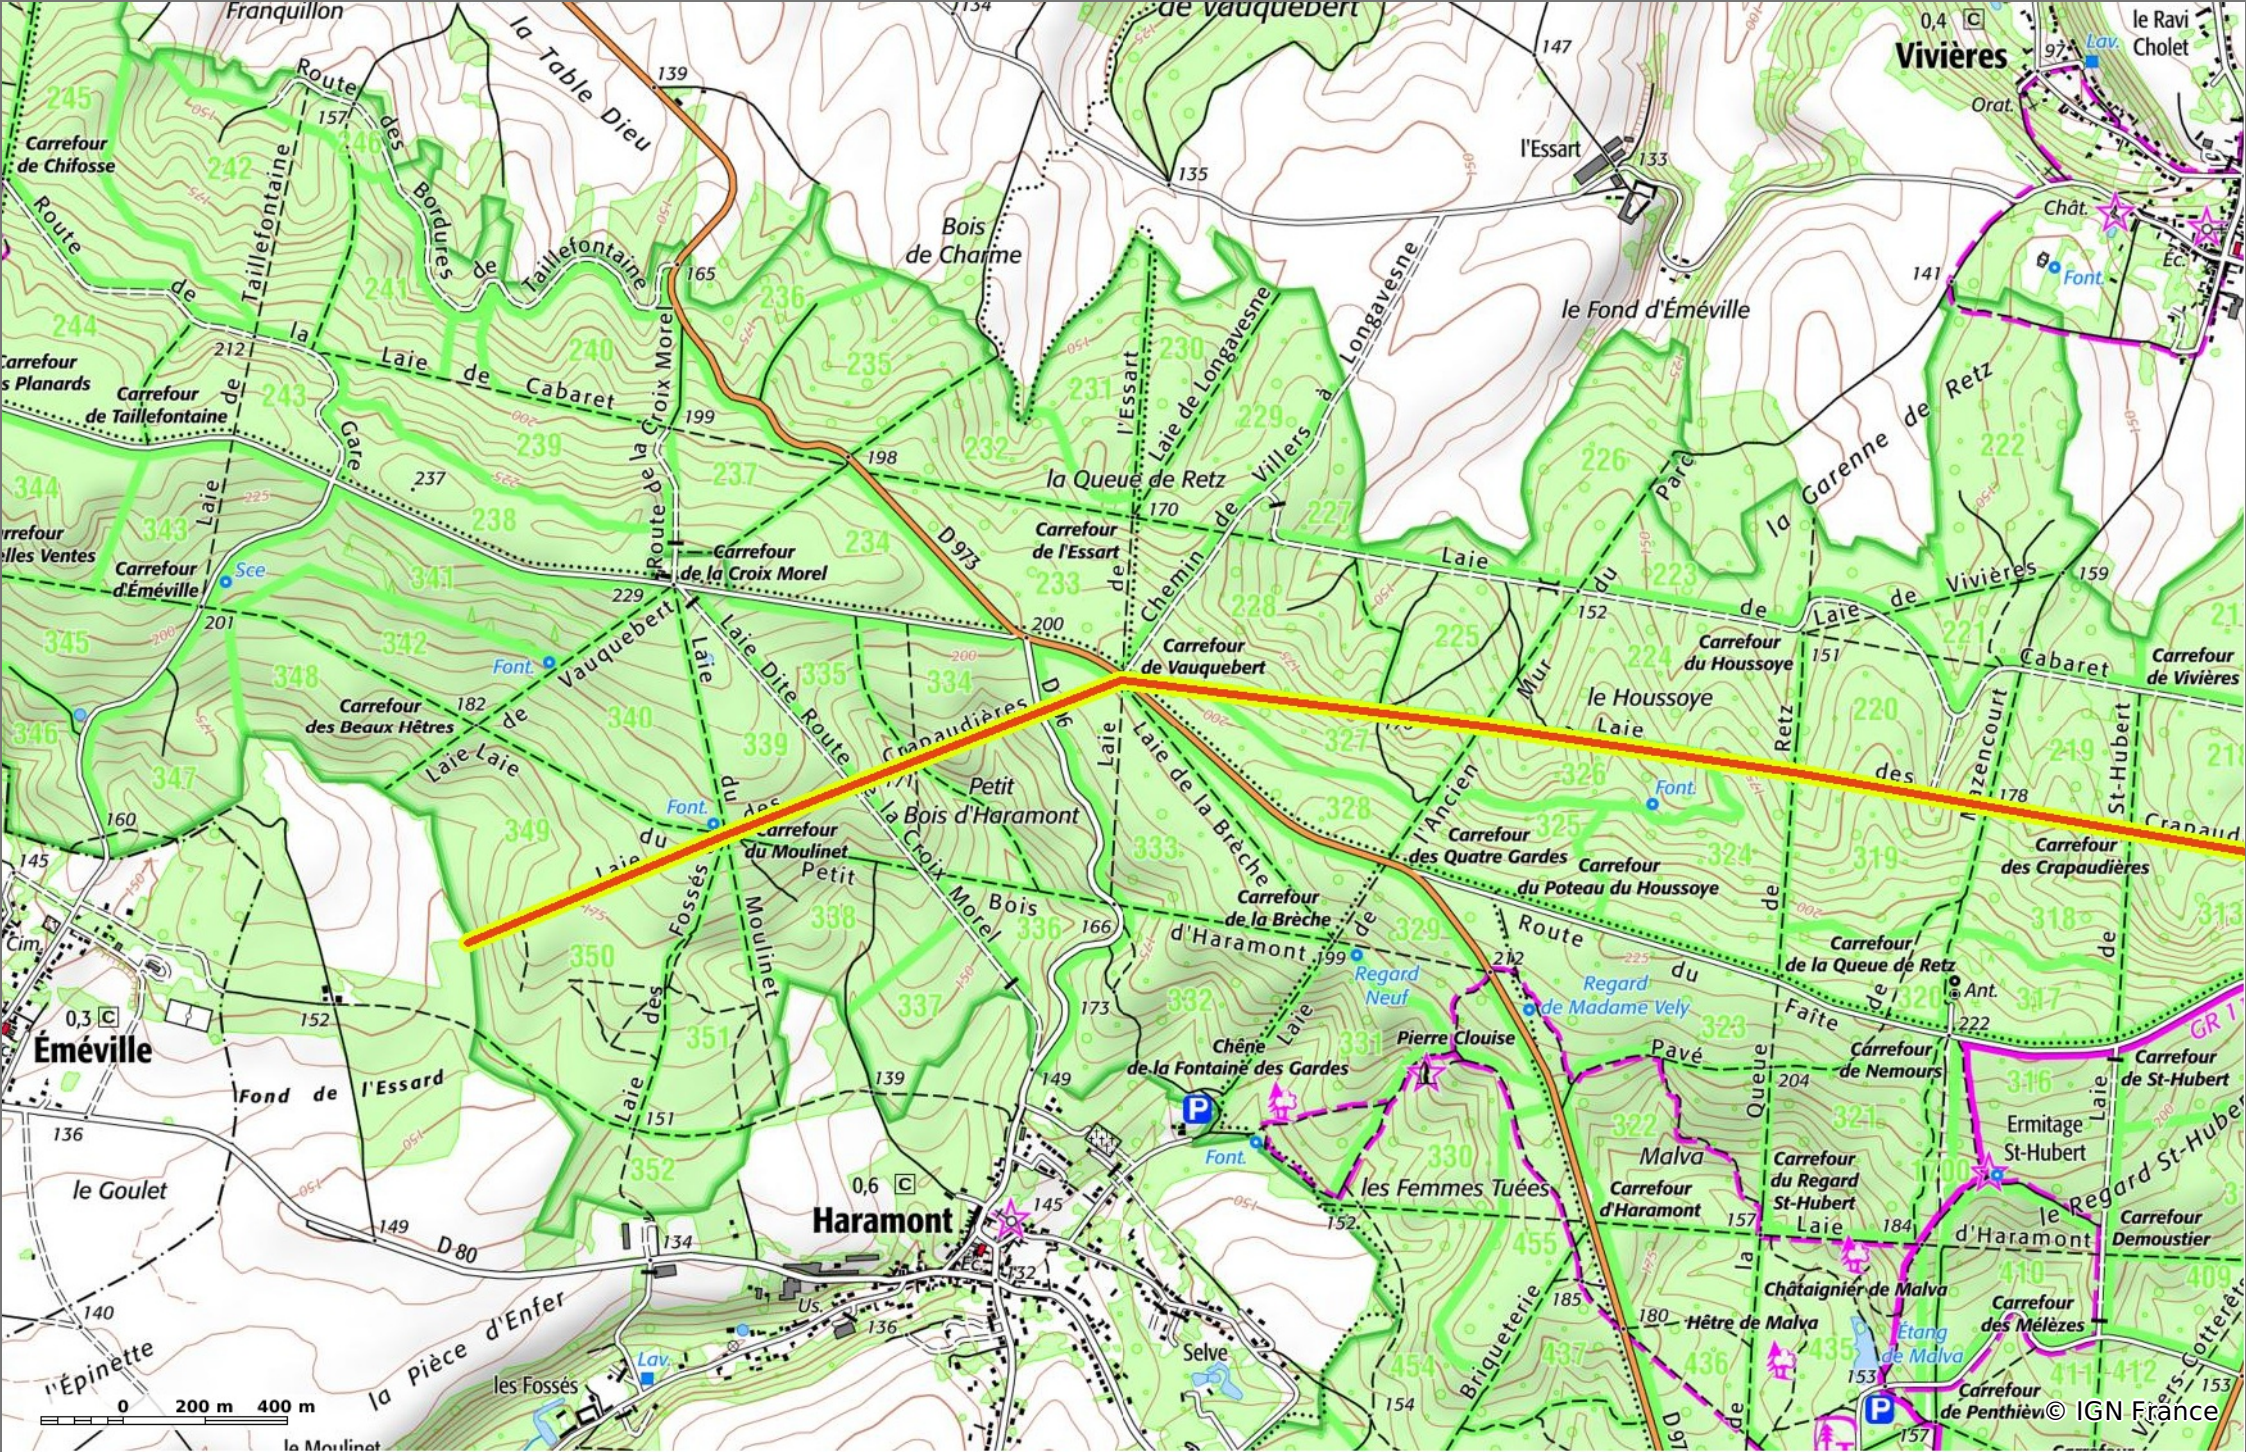

laie des Crapaudières

6,1 km 159 m 213 m 142 m 121 m

Marche Difficulté: Moyen en 1h 41min

03/03/21 - Par JeanLucA4

Sity Trail
GET IT ON Google Play Download on the App Store

laie des Crapaudières
 6,1 km 159 m 213 m 142 m 121 m

Marche Difficulté: Moyen en 1h 41min

03/03/21 - Par JeanLucA4

Sity Trail
 GET IT ON Google Play Download on the App Store

laie des Crapaudières

◇ 6,1 km
↗ 159 m
↘ 213 m
↕ 142 m
↘ 121 m

👤 Marche Difficulté: Moyen en 1h 41min

03/03/21 - Par JeanLucA4 

 GET IT ON 
 Download on the 

laie des Crapaudières
 6,1 km 159 m 213 m 142 m 121 m

Marche Difficulté: Moyen en 1h 41min

03/03/21 - Par JeanLucA4

© IGN France