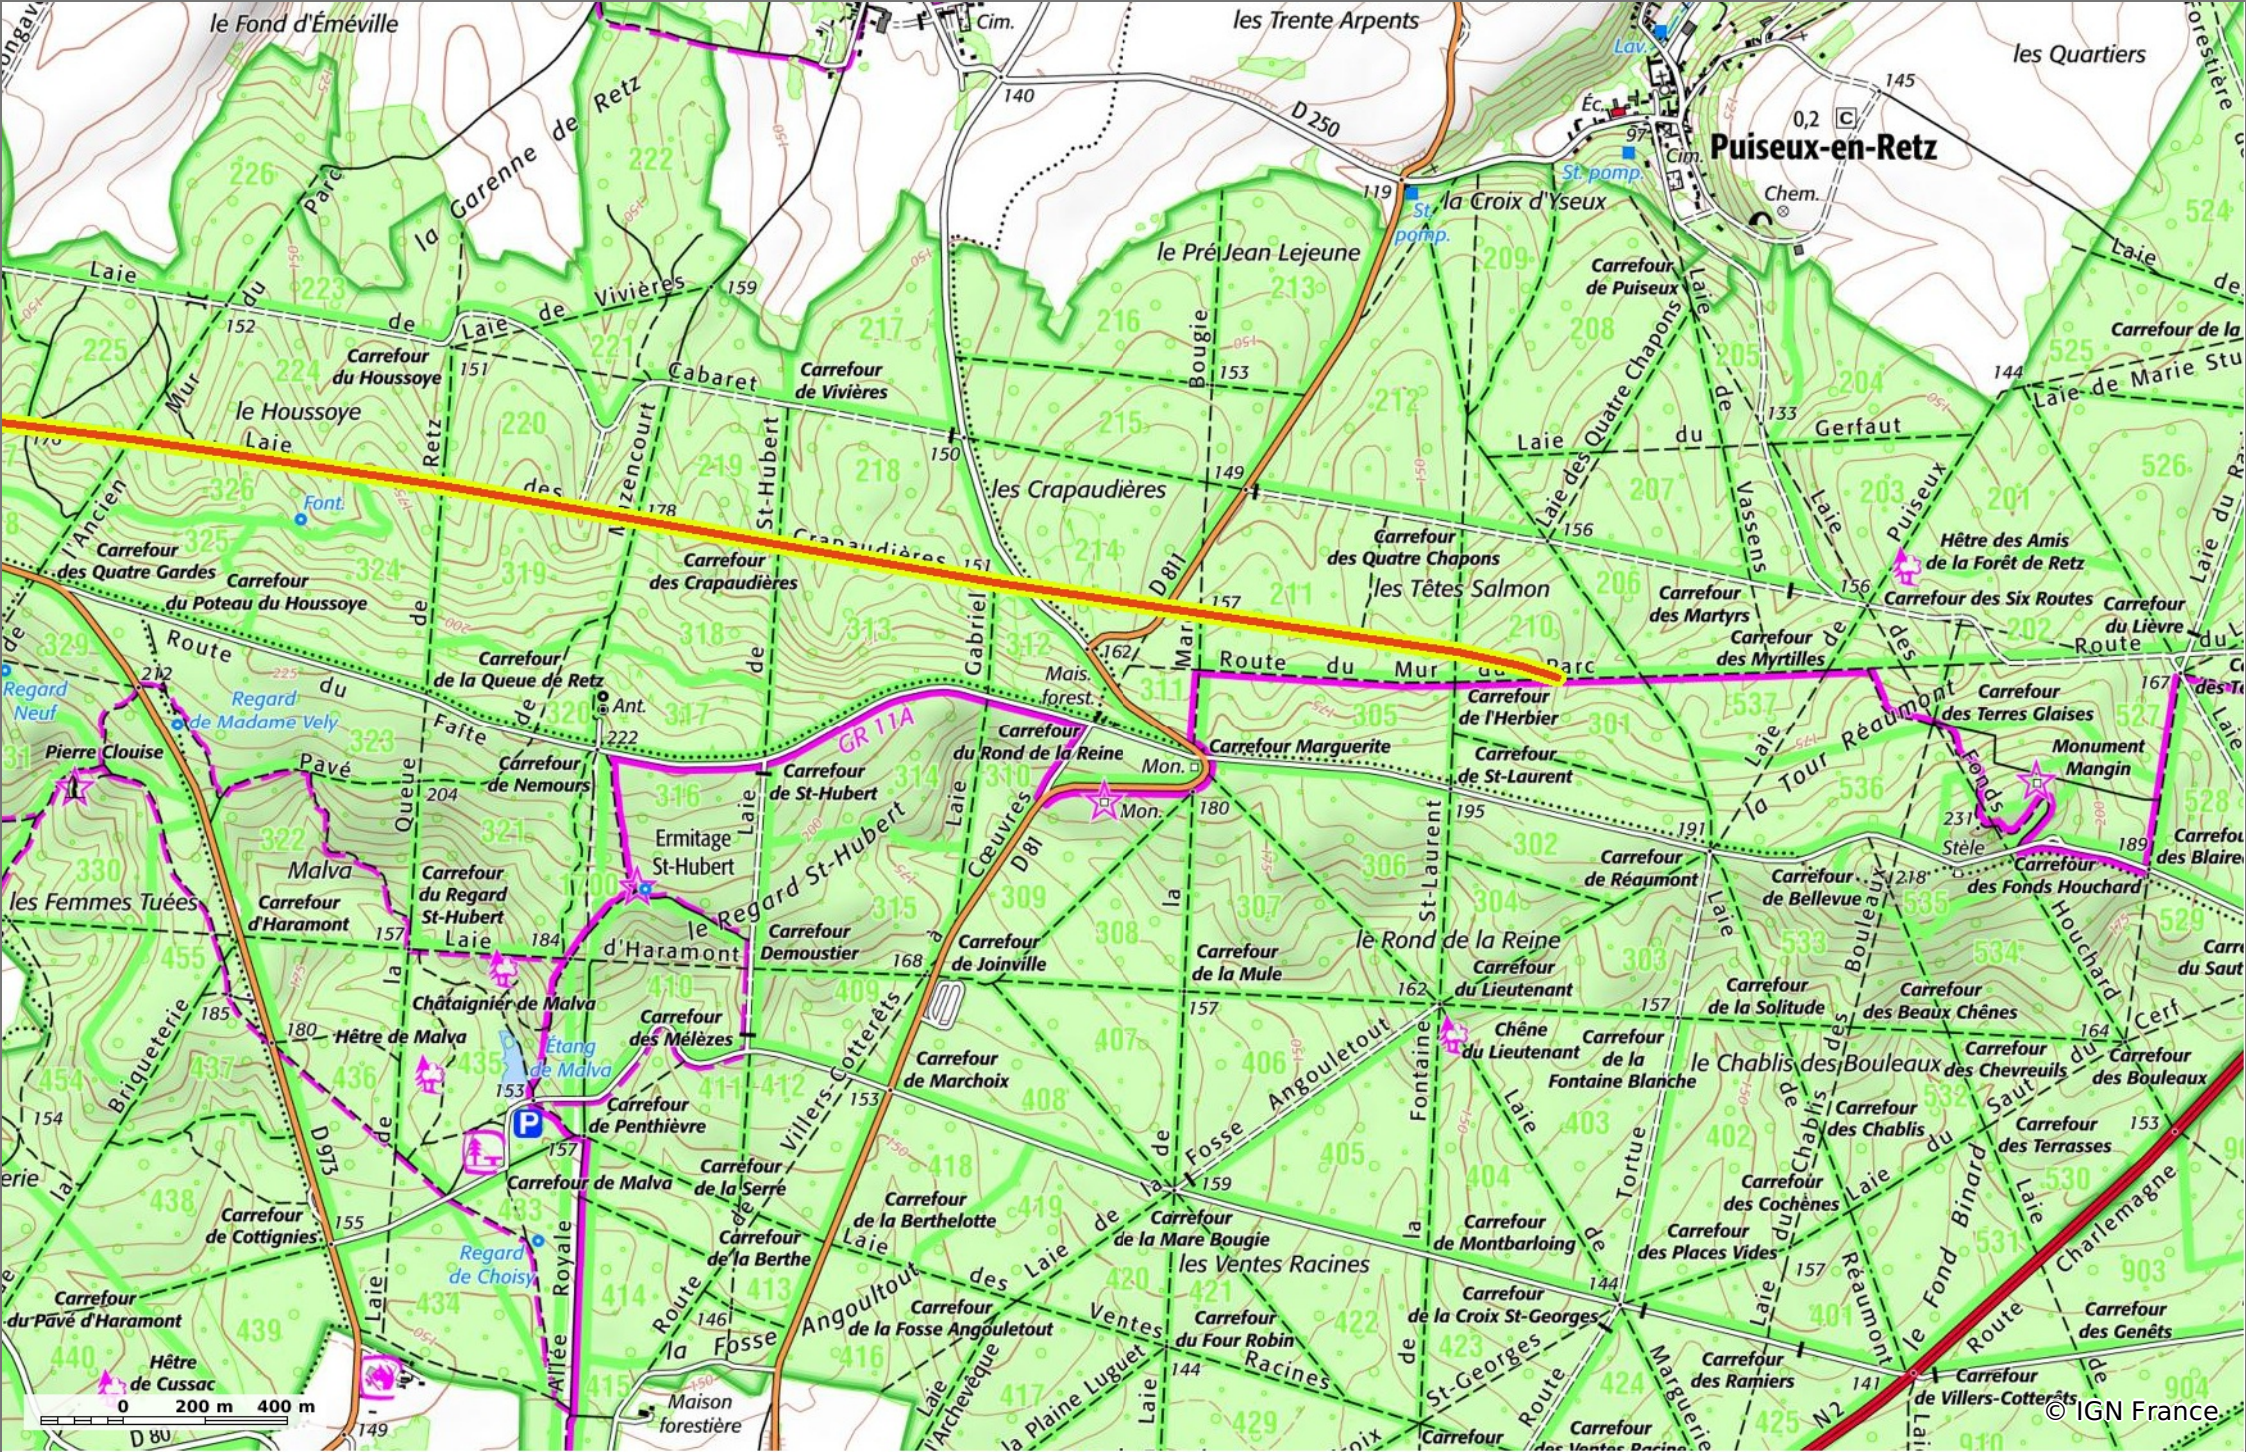

laie des Crapaudières

6,1 km 159 m 213 m 142 m 121 m

Marche Difficulté: Moyen en 1h 41min

03/03/21 - Par JeanLucA4

Sity Trail
GET IT ON Google Play Download on the App Store

laie des Crapaudières
 6,1 km 159 m 213 m 142 m 121 m

Marche Difficulté: Moyen en 1h 41min

03/03/21 - Par JeanLucA4

Sity Trail
 GET IT ON Google Play Download on the App Store

laie des Crapaudières

◇ 6,1 km
↗ 159 m
↘ 213 m
↕ 142 m
↘ 121 m

👤 Marche Difficulté: Moyen en 1h 41min

03/03/21 - Par JeanLucA4 

 GET IT ON 
 Download on the 

laie des Crapaudières
 6,1 km 159 m 213 m 142 m 121 m

Marche Difficulté: Moyen en 1h 41min

03/03/21 - Par JeanLucA4

© IGN France